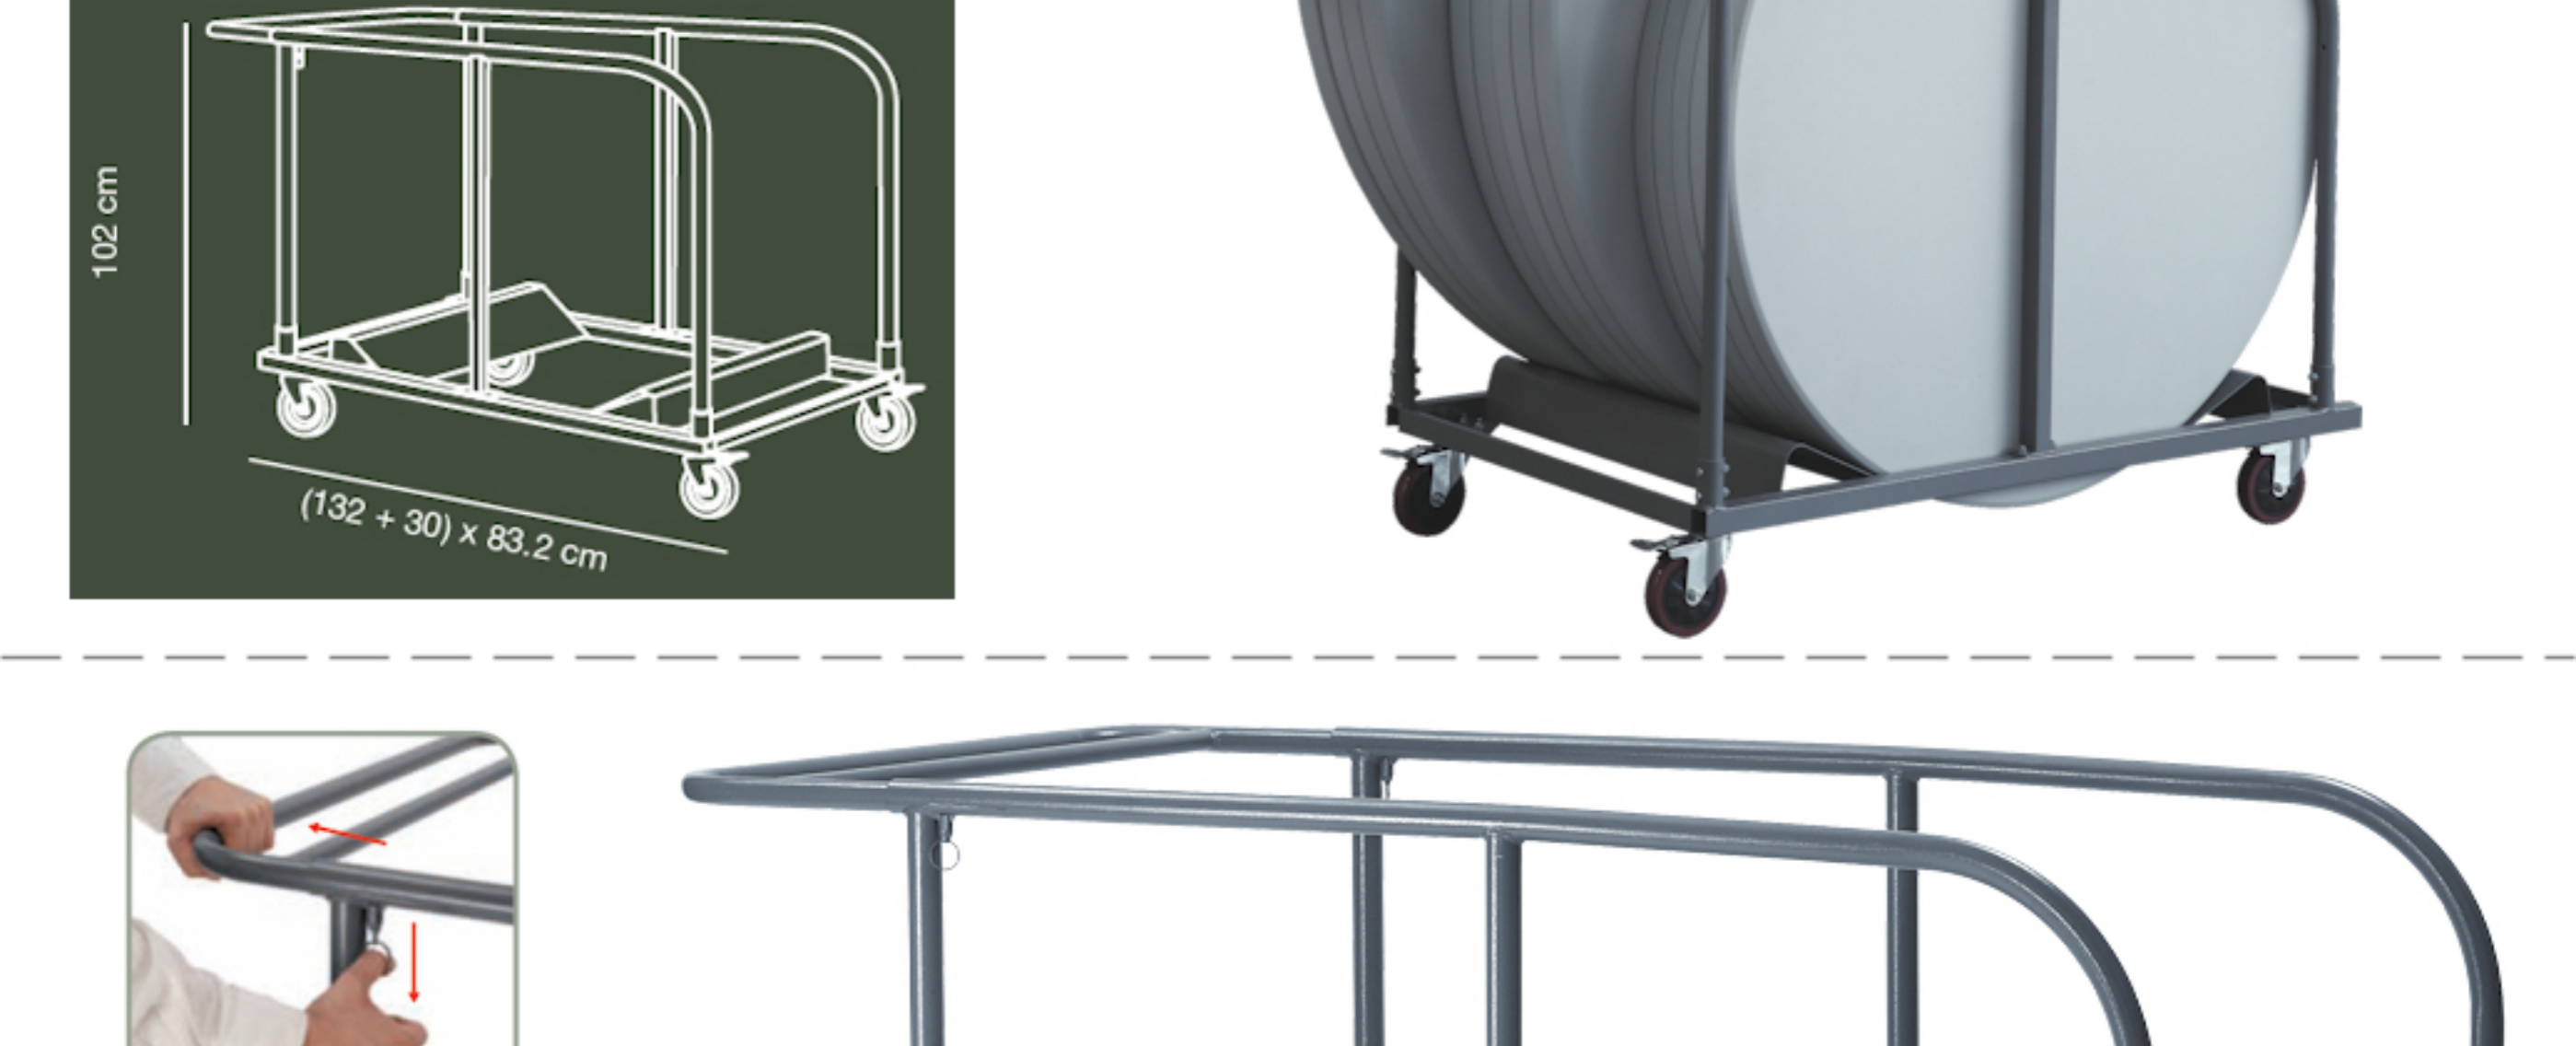

Dimensioner:
 Bredde: Ø180,3 cm.
 Højde: 74,3 cm.
 Vægt: 26 kg.

Antal pladser **10**

Kan bruges inden- og udendørs

Farve lys grå

10 års garanti
 Gælder ved almindelig brug og slitage.

Bordet med lav vægt og høj bæreevne
 Max belastning 350 kg.

Bordvogn til nem transport og opbevaring af ZOWN Planet borde.

Længde: 132 cm + 30 cm
 Bredde: 83,2 cm
 Højde: 102 cm
 Farve: Mørk grå
 Materiale: Pulvermalet stål
 Vægt: 34,2 kg
 Kapacitet: 15 stk Planet 120 / 15 stk Planet 150 / 12 stk Planet 180
 Garanti: 10 års garanti ved almindelig brug og slitage

Bordvogn til nem transport og opbevaring af ZOWN Planet borde. Håndtaget kan udvides, for god beskyttelse af hænderne. 4 hjul med integrerede bremses. Vognen kan udvides og passer derfor både til ZOWN Planet Ø120, Ø150 Ø180.