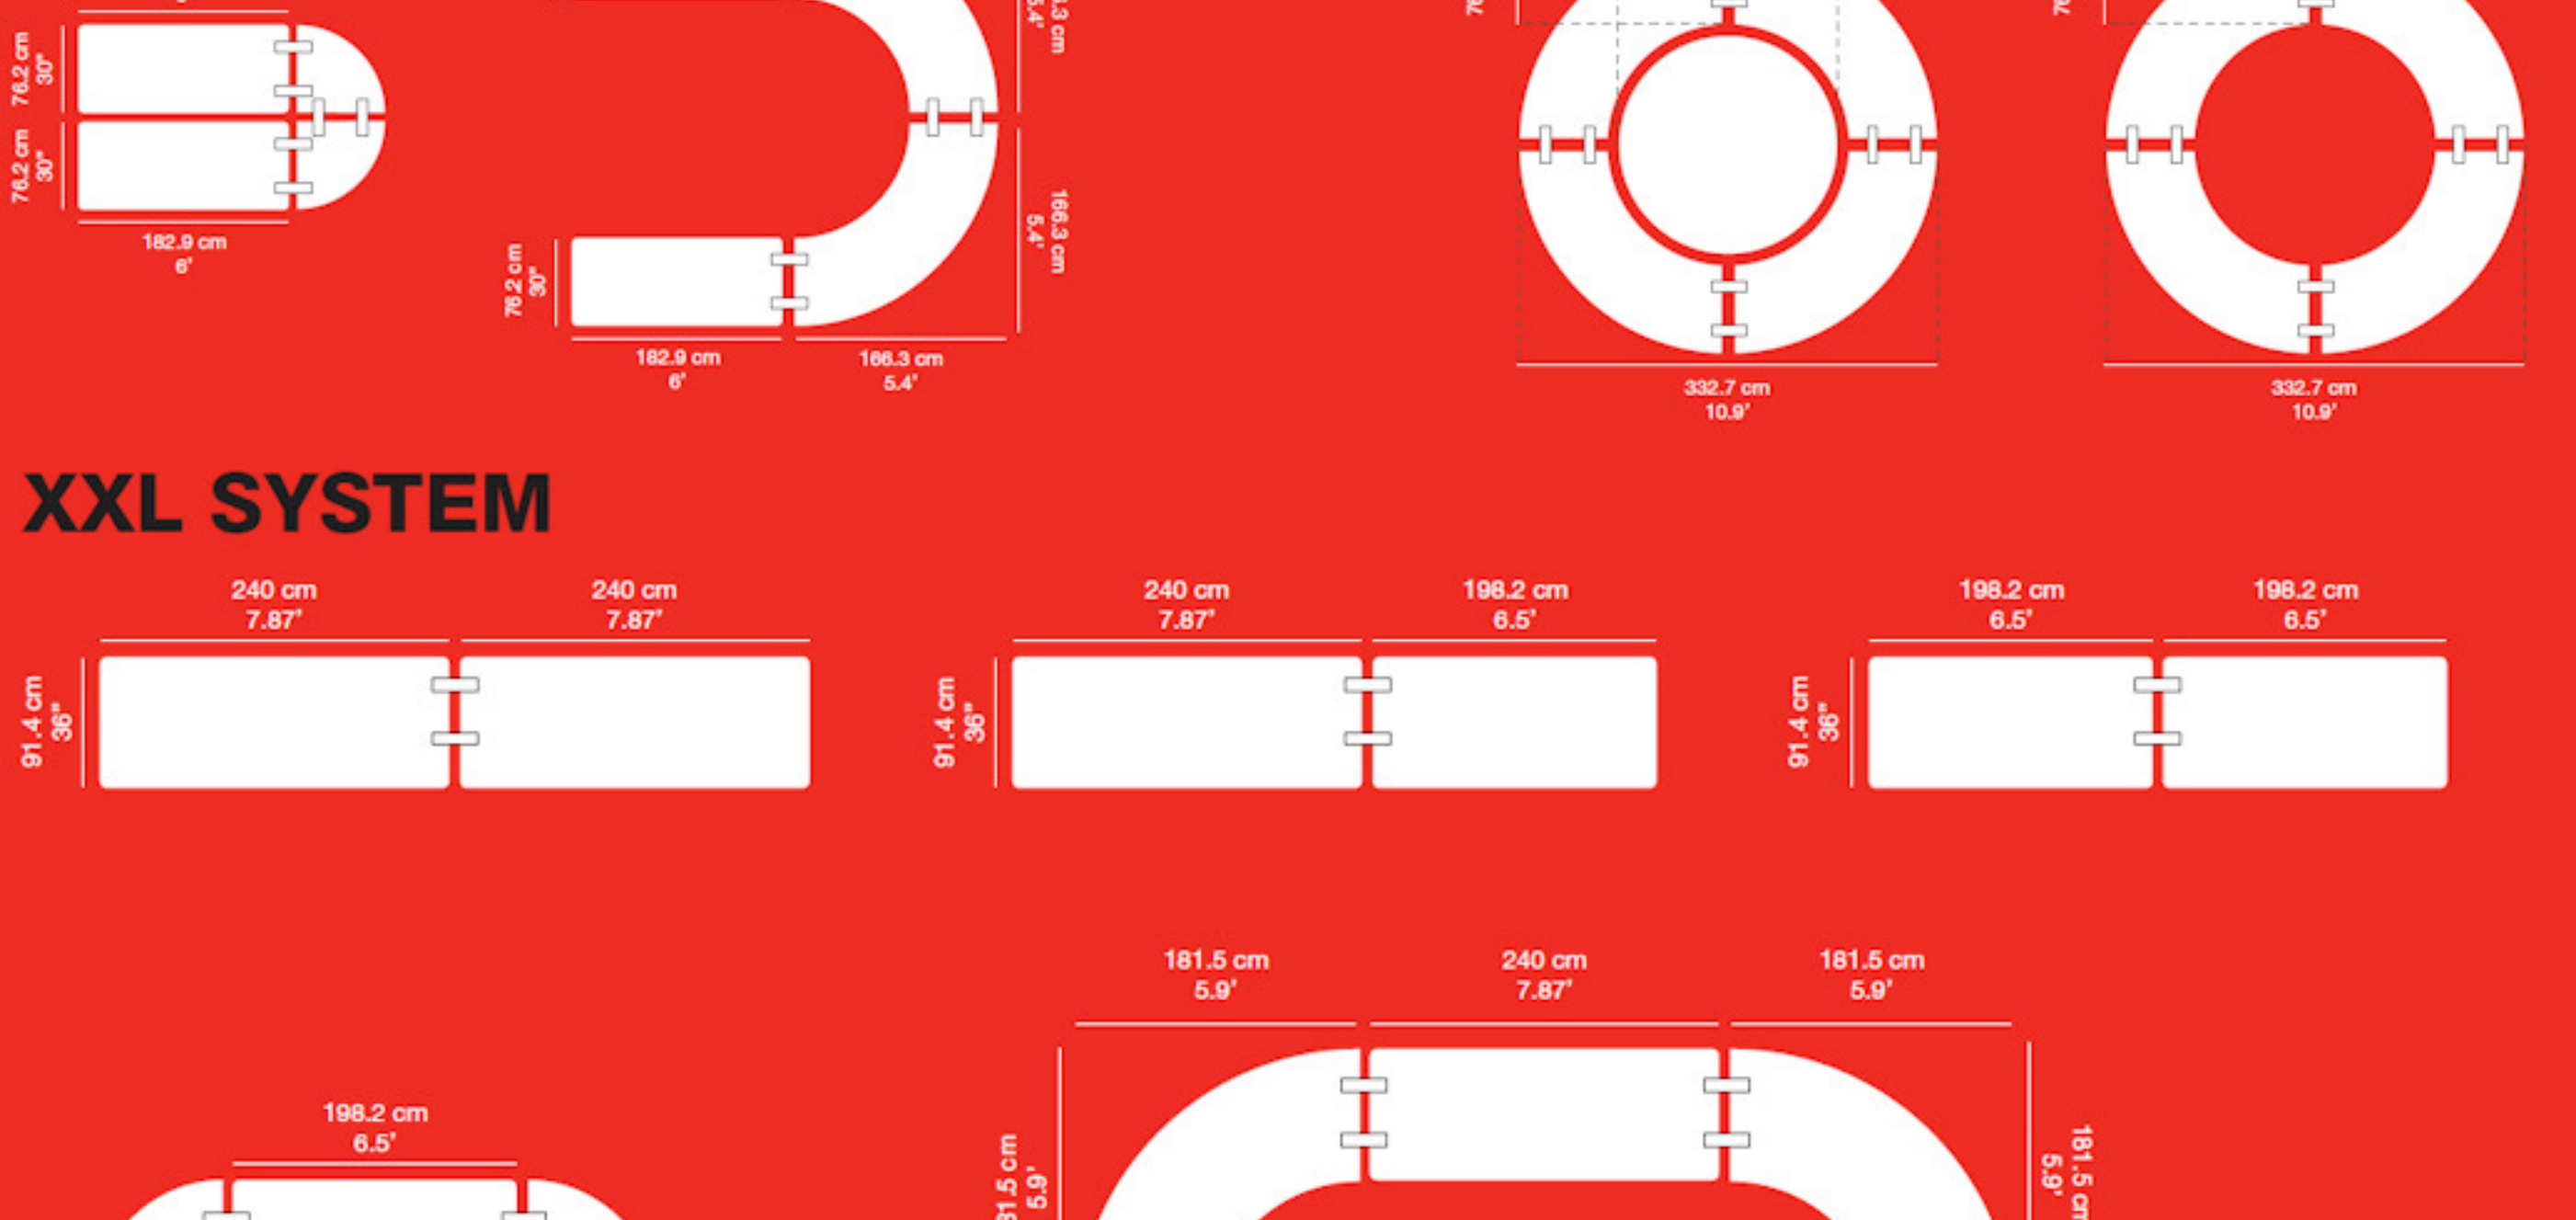

**ZOWN** Plast Sharptable klapborde (Ren UV behandlet polyethylen) **QUALITY**

**Dimensioner:**  
Længde 182,9 cm.  
Bredde: 76,2 cm.  
Højde: 74,3 cm.  
Vægt: 14,4 kg.

Bordet kan klappes sammen på midten

**XXL240**  
TABLE MESA TABLE TISCH  
240x91,4x74,3 cm  
8'x36'x29,2"  
Pg32

**XXLcorner**  
TABLE MESA TABLE TISCH  
91,4x91,4x74,3 cm  
3'x3'x29,2"  
Pg35

**XXLmoon**  
TABLE MESA TABLE TISCH  
181,5x181,5x74,3 cm  
5,9'x5,9'x29,2"  
Pg34

**sharptable**  
TABLE MESA TABLE TISCH  
182,9x76,2x74,3 cm  
6'x30'x29,2"  
Pg42

**praxis80**  
TABLE MESA TABLE TISCH  
ø81,3x73 cm  
ø32'x28,7"  
Pg41

**cocktail80**  
TABLE MESA TABLE TISCH  
ø81,3x110 cm  
ø32'x43,3"  
Pg40

**bostonchair**  
CHAIR SILLA CHAISE STUHL  
47x51x74 cm  
20'x18,5'x29,2"  
Pg48

**XL SYSTEM**

**XXL SYSTEM**