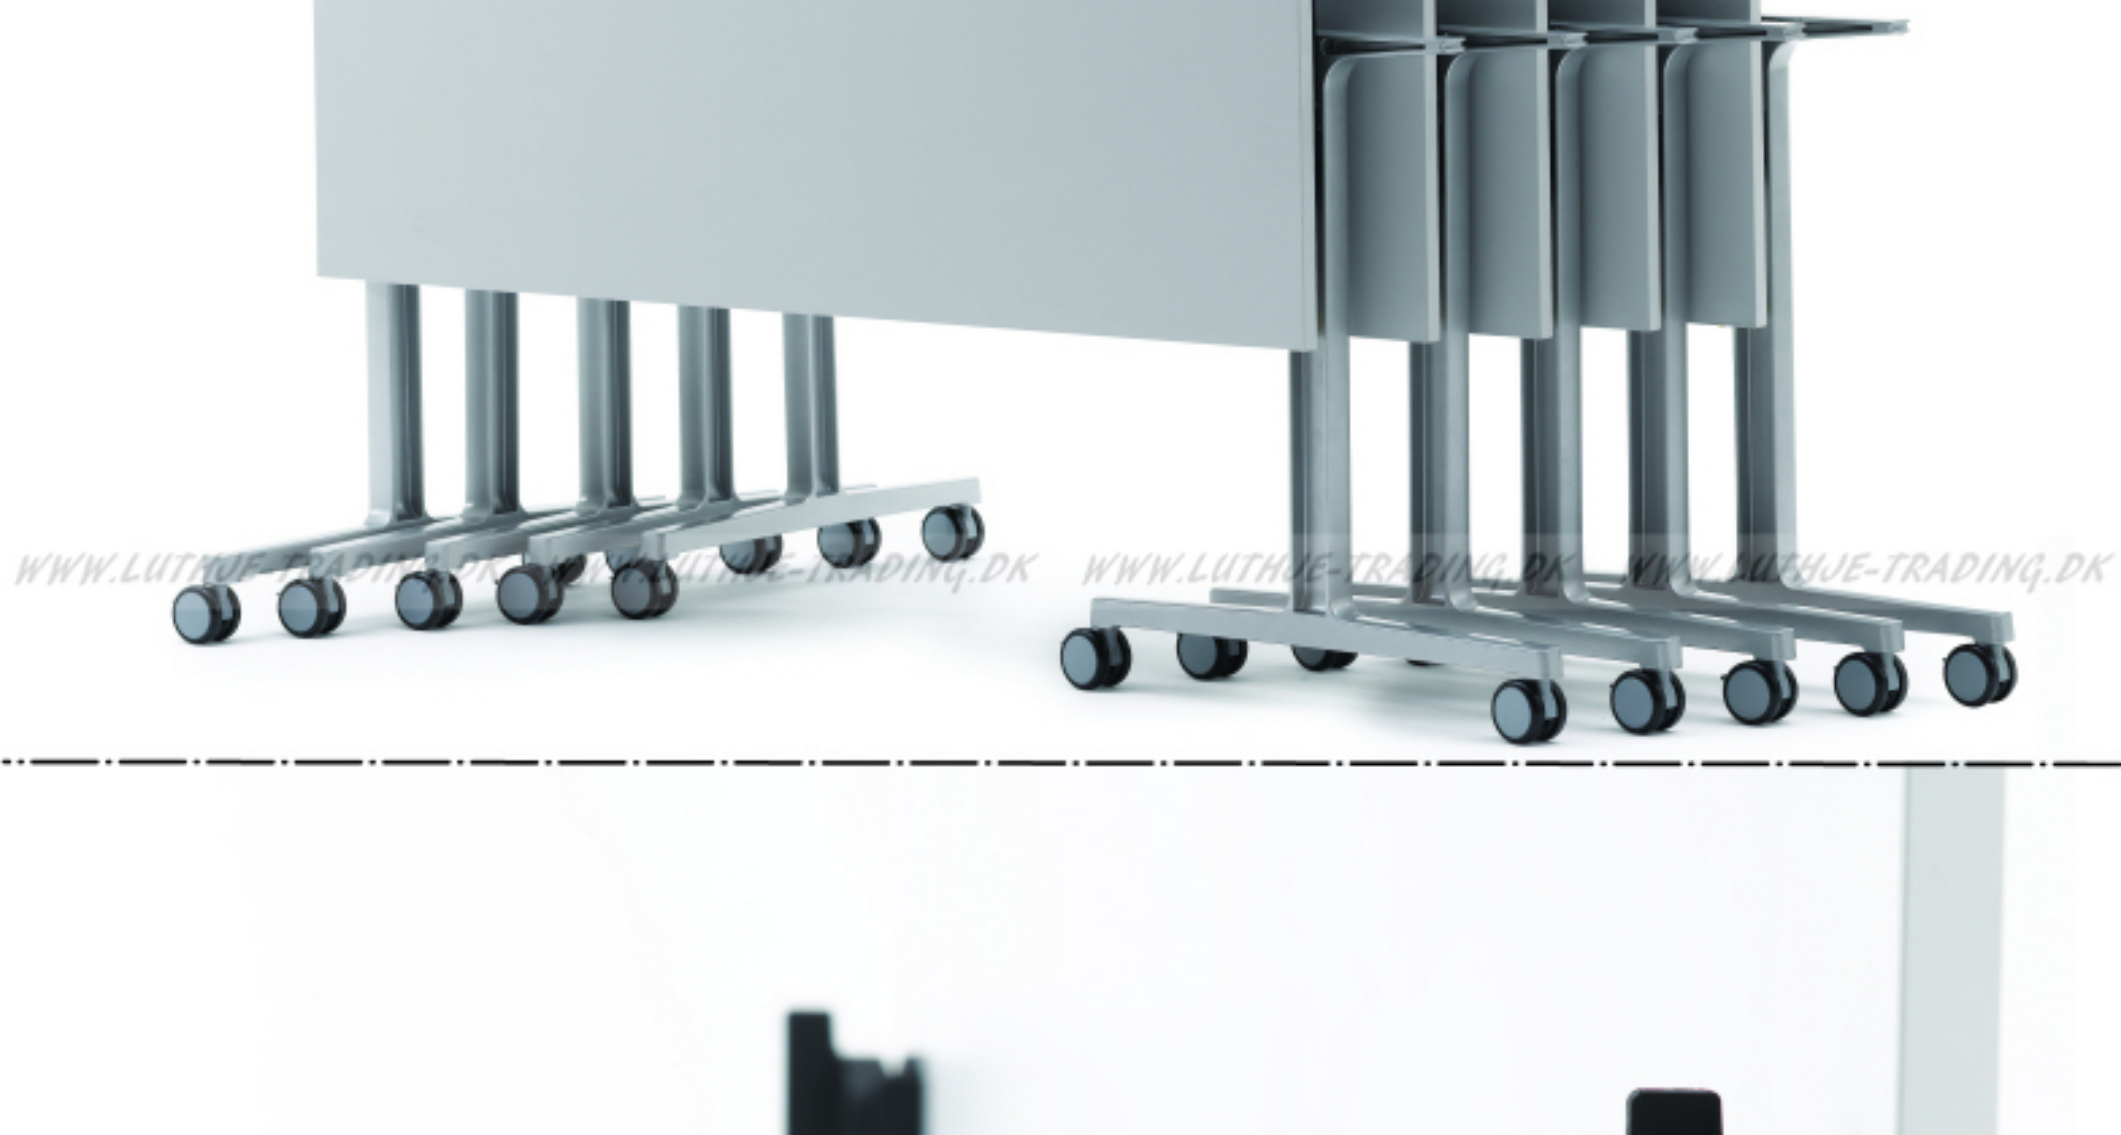

## u-Connect Genialt bord

- u-Connect**
- Bordben i lakeret aluminium eller blankpoleret/malet aluminium (tillægspris)
  - Højde 73,5 cm med hjul
  - Hjul med blød bane og lås
  - Mobilt klappbord, hvor bordplade kan vippes over sin længdeakse
  - Bordene køres sammen lodret og "stables" ind i hinanden
  - Bordplade låses med beslag i opslået tilstand
  - Kan leveres med frontplade

**Fåes i følgende størrelser:**

120 x 60 cm.  
 140 x 60 cm.  
 180 x 60 cm.

120 x 70 cm.  
 140 x 70 cm.  
 180 x 70 cm.

120 x 80 cm.  
 140 x 80 cm.  
 180 x 80 cm.  
 200 x 80 cm.

Elipse form

**Fåes med følgende bordplade:**

22 mm. plade med melamin bøg/birk

24 mm. plade med laminat i alle farver

20 mm. Multiplex plade med laminat i alle farver

Lakeret alu farvet stel

Poleret alu stel