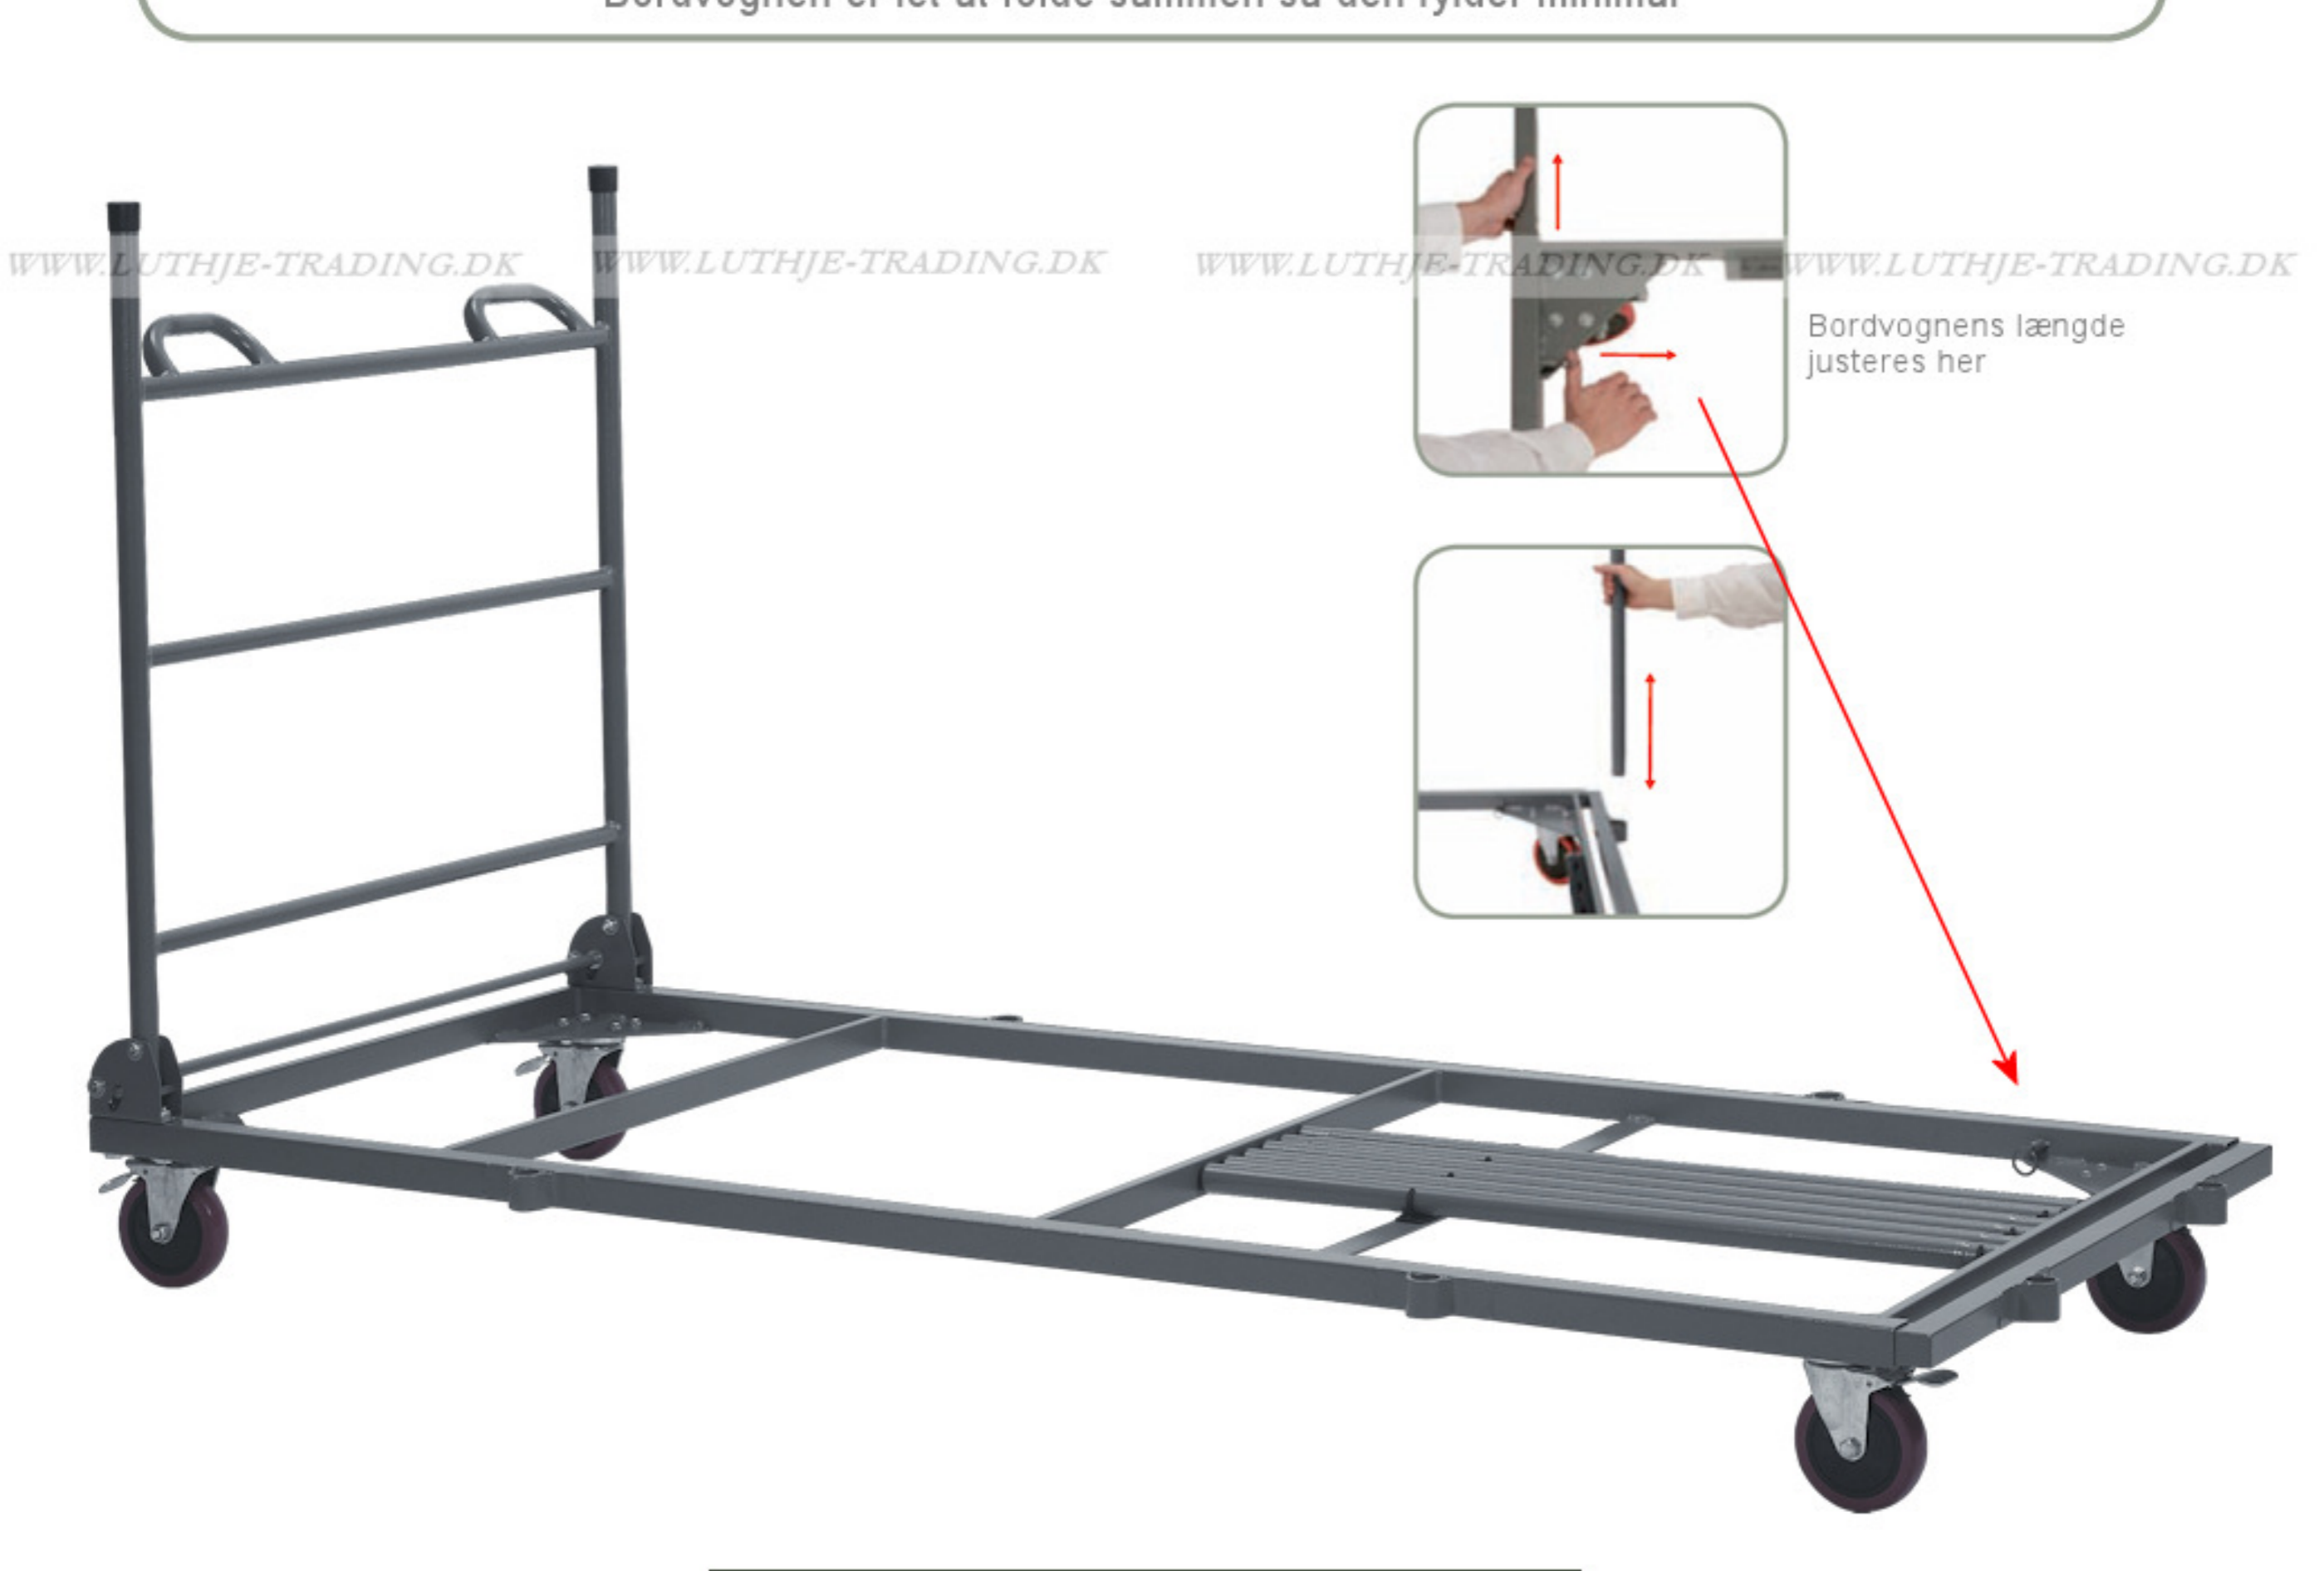

Længde: 193 cm + 61 cm  
 Bredde: 77 cm  
 Højde: 115 cm  
 Farve: Mørk grå  
 Materiale: Pulvermalet stål  
 Vægt: 28,8 kg  
 Kapacitet: 20 stk XL 150 / 20 stk XL 180 / 18 stk XL 240  
 Garanti: 10 års garanti ved almindelig brug og slitage

Bordvogn til nem transport og opbevaring af ZOWN XL borde. Specielle håndtag designet til at beskytte hænderne. Vognen kan udvides i længden og passer derfor både til ZOWN XL 150, 180 og 240. Alle dele på bordvognen er integrerede for at forhindre tab.