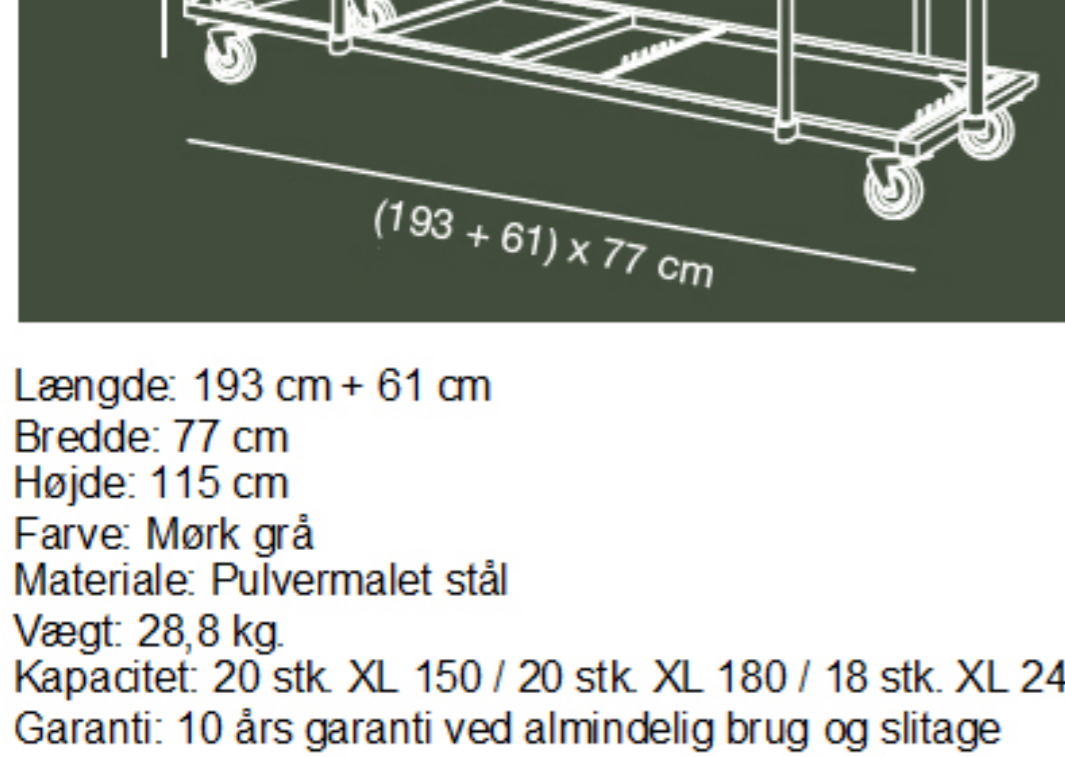

ZOWN CONTRACTDESIGNFACTORY **Plast XL240 klapborde** (Ren UV behandlet polyethylene)

QUALITY
10 års garanti
Gælder ved almindelig brug og slitage.

Dimensioner:
Længde 243,8 cm.
Bredde: 76,2 cm.
Højde: 74,3 cm.
Vægt: 18,5 kg.

WWW.LUTHJE-TRADING.DK WWW.LUTHJE-TRADING.DK WWW.LUTHJE-TRADING.DK WWW.LUTHJE-TRADING.DK

Kan bruges inden- og udendørs

Farve lys grå

*Bordet med lav vægt og høj bæreevne
Max belastning 350 kg.*

WWW.LUTHJE-TRADING.DK WWW.LUTHJE-TRADING.DK WWW.LUTHJE-TRADING.DK WWW.LUTHJE-TRADING.DK

Længde: 193 cm + 61 cm
Bredde: 77 cm
Højde: 115 cm
Farve: Mørk grå
Materiale: Pulvermalet stål
Vægt: 28,8 kg
Kapacitet: 20 stk XL 150 / 20 stk XL 180 / 18 stk XL 240
Garanti: 10 års garanti ved almindelig brug og slitage