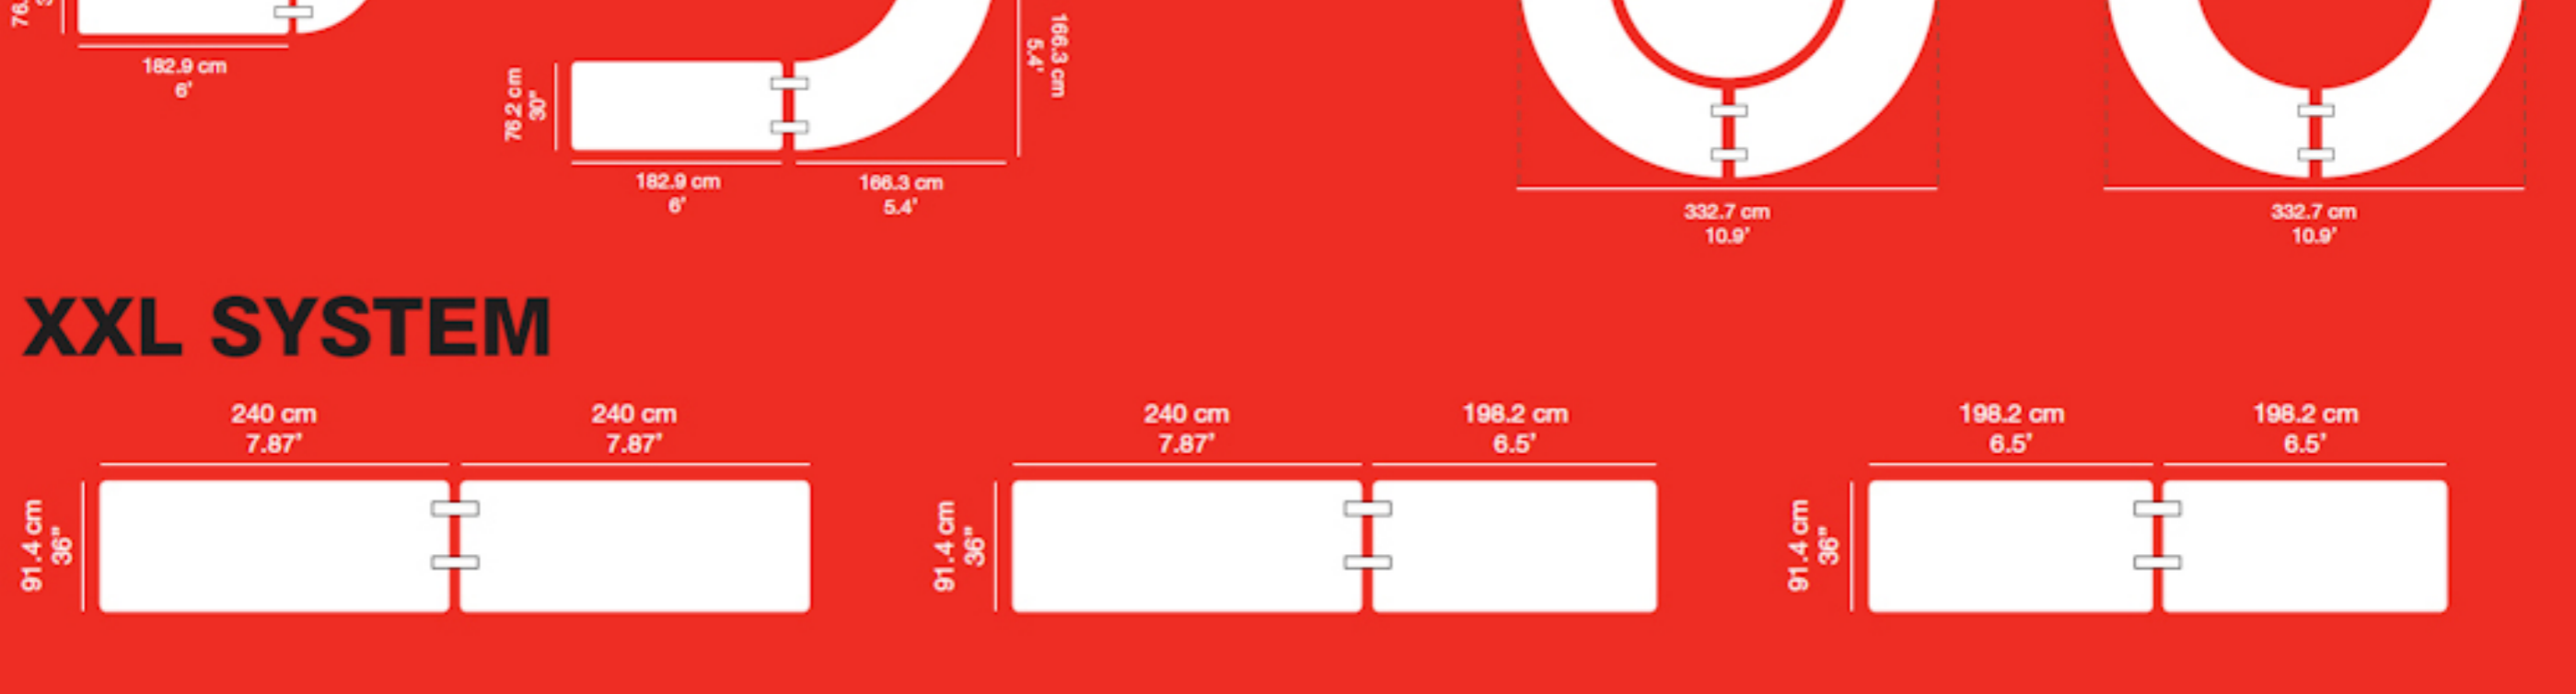

ZOWN CONTRACTDESIGNFACTORY **Plast XL240 klapborde** (Ren UV behandlet polyethylene)

QUALITY
10 års garanti
Gælder ved almindelig brug og slitage.

Dimensioner:
Længde 243,8 cm.
Bredde: 76,2 cm.
Højde: 74,3 cm.
Vægt: 18,5 kg.

praxis80
TABLE MESA TABLE TISCH
ø81.3x73 cm
ø32"x28.7"

cocktail80
TABLE MESA TABLE TISCH
ø81.3x110 cm
ø32"x43.3"

sharpbench
BENCH BANCO BANC BANK
184x30.5x44.5 cm
6'x12'x17.5"

ottochair
CHAIR SILLA CHAISE STUHL
47x54x84 cm
18.5'x21.3'x33.1"

ottotrolley
TROLLEY CARRO CHARIOT WAGEN
110x47.7x190 cm
43.3'x18.8'x74.8"

normanchair
CHAIR SILLA CHAISE STUHL
46.9x53.6x85 cm
18.5'x21.25'x33.5"

alexchair
CHAIR SILLA CHAISE STUHL
44.5x46x79 cm
17.5'x18.1'x31.1"

alexrolley
TROLLEY CARRO CHARIOT WAGEN
95.4x47.5x196.8 cm
37.5'x18.7'x77.5"

bostonchair
CHAIR SILLA CHAISE STUHL
47x51x74 cm
20'x18.5'x29.2"

XL SYSTEM

XXL SYSTEM

XXL SYSTEM + planet180