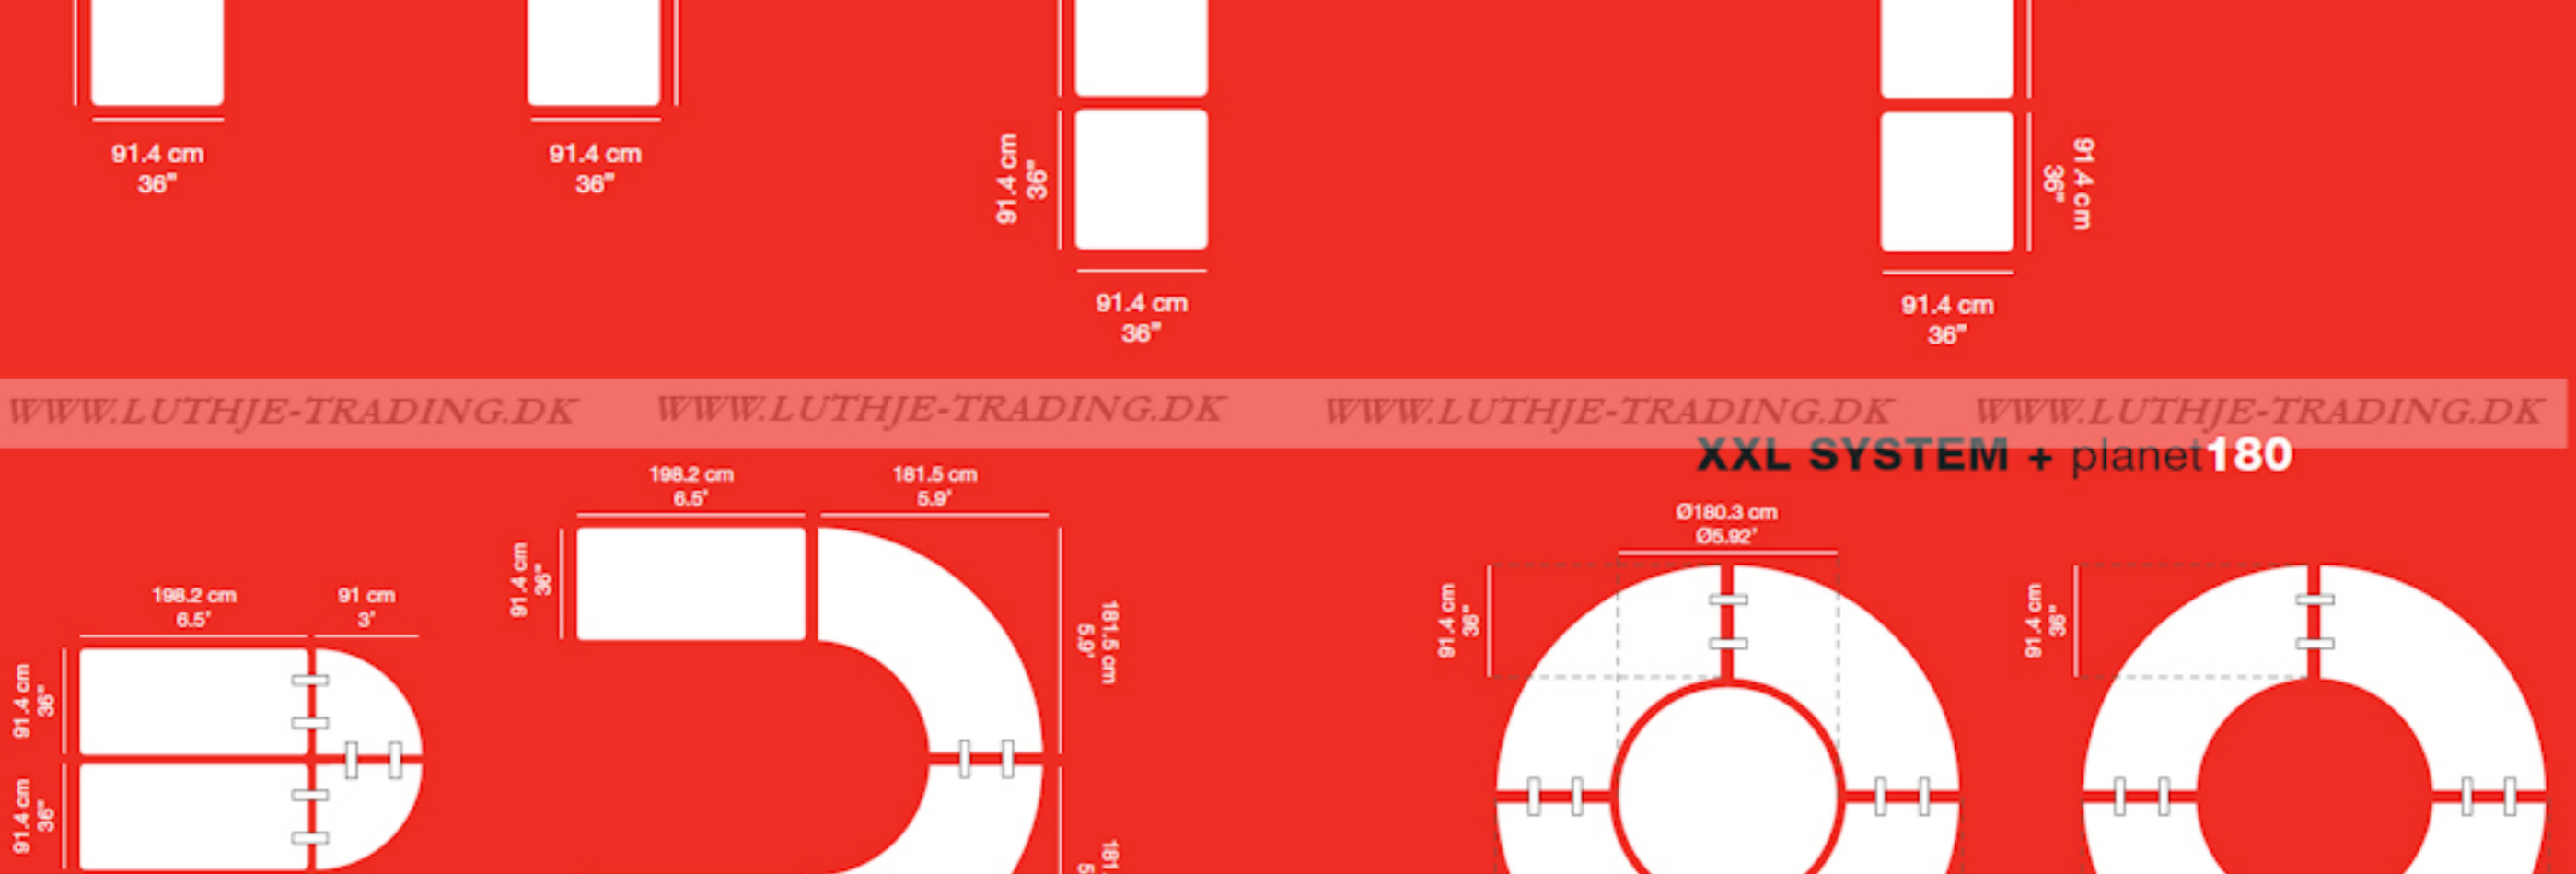

ZOWN CONTRACTDESIGNFACTORY **Plast XL240 klapborde (Ren UV behandlet polyethylene)** **QUALITY**

Dimensioner:
Længde 243,8 cm.
Bredde: 76,2 cm.
Højde: 74,3 cm.
Vægt: 18,5 kg.

WWW.LUTHJE-TRADING.DK WWW.LUTHJE-TRADING.DK WWW.LUTHJE-TRADING.DK WWW.LUTHJE-TRADING.DK

8

Kan bruges inden- og udendørs

Farve lys grå

Bordet med lav vægt og høj bæreevne
Max belastning 350 kg.

Bordvogn til nem transport og opbevaring af ZOWN XL borde. Specielle håndtag designet til at beskytte hænderne. Løsen kan udvides i længden og passer derfor både til ZOWNER XL 150, 180 og 240. Alle dele på bordvognen er integrerede for at forhindre tab.

Længde: 193 cm + 61 cm
Bredde: 77 cm
Højde: 115 cm
Farve: Mørk grå
Materiale: Pulvermalet stål
Vægt: 28,8 kg
Kapacitet: 20 stk XL 150 / 20 stk XL 180 / 18 stk XL 240
Garanti: 10 års garanti ved almindelig brug og slitage

Bordvognens længde justeres her

ZOWN COLLECTION

XL150 TABLE MESA TABLE TISCH
152.4x76.2x74.3 cm
5'x30"x29.2" Pg24

XL180 TABLE MESA TABLE TISCH
182.9x76.2x74.3 cm
6'x30"x29.2" Pg25

XL240 TABLE MESA TABLE TISCH
243.8x76.2x74.3 cm
8'x30"x29.2" Pg26

XLcorner TABLE MESA TABLE TISCH
76.2x76.2x74.3 cm
30"x30"x29.2" Pg29

XLmoon TABLE MESA TABLE TISCH
166.3x166.3x74.3 cm
5.4'x5.4'x29.2" Pg28

XLtrolley TROLLEY CARRO CHARIOT WAGEN
(193+61)x77x115 cm
(76'+24')x30.3"x45.3" Pg27

XXL90 TABLE MESA TABLE TISCH
91.4x91.4x74.3 cm
36"x36"x29.2" Pg30

XXL200 TABLE MESA TABLE TISCH
198.2x91.4x74.3 cm
6.5'x36"x29.2" Pg31

XXL240 TABLE MESA TABLE TISCH
240x91.4x74.3 cm
8'x36"x29.2" Pg32

XXLcorner TABLE MESA TABLE TISCH
91.4x91.4x74.3 cm
3'x3'x29.2" Pg35

XXLmoon TABLE MESA TABLE TISCH
181.5x181.5x74.3 cm
5.9'x5.9'x29.2" Pg34

XXLtrolley TROLLEY CARRO CHARIOT WAGEN
(202+46)x92x115 cm
(79.6'+18.1')x36.2"x45.3" Pg33