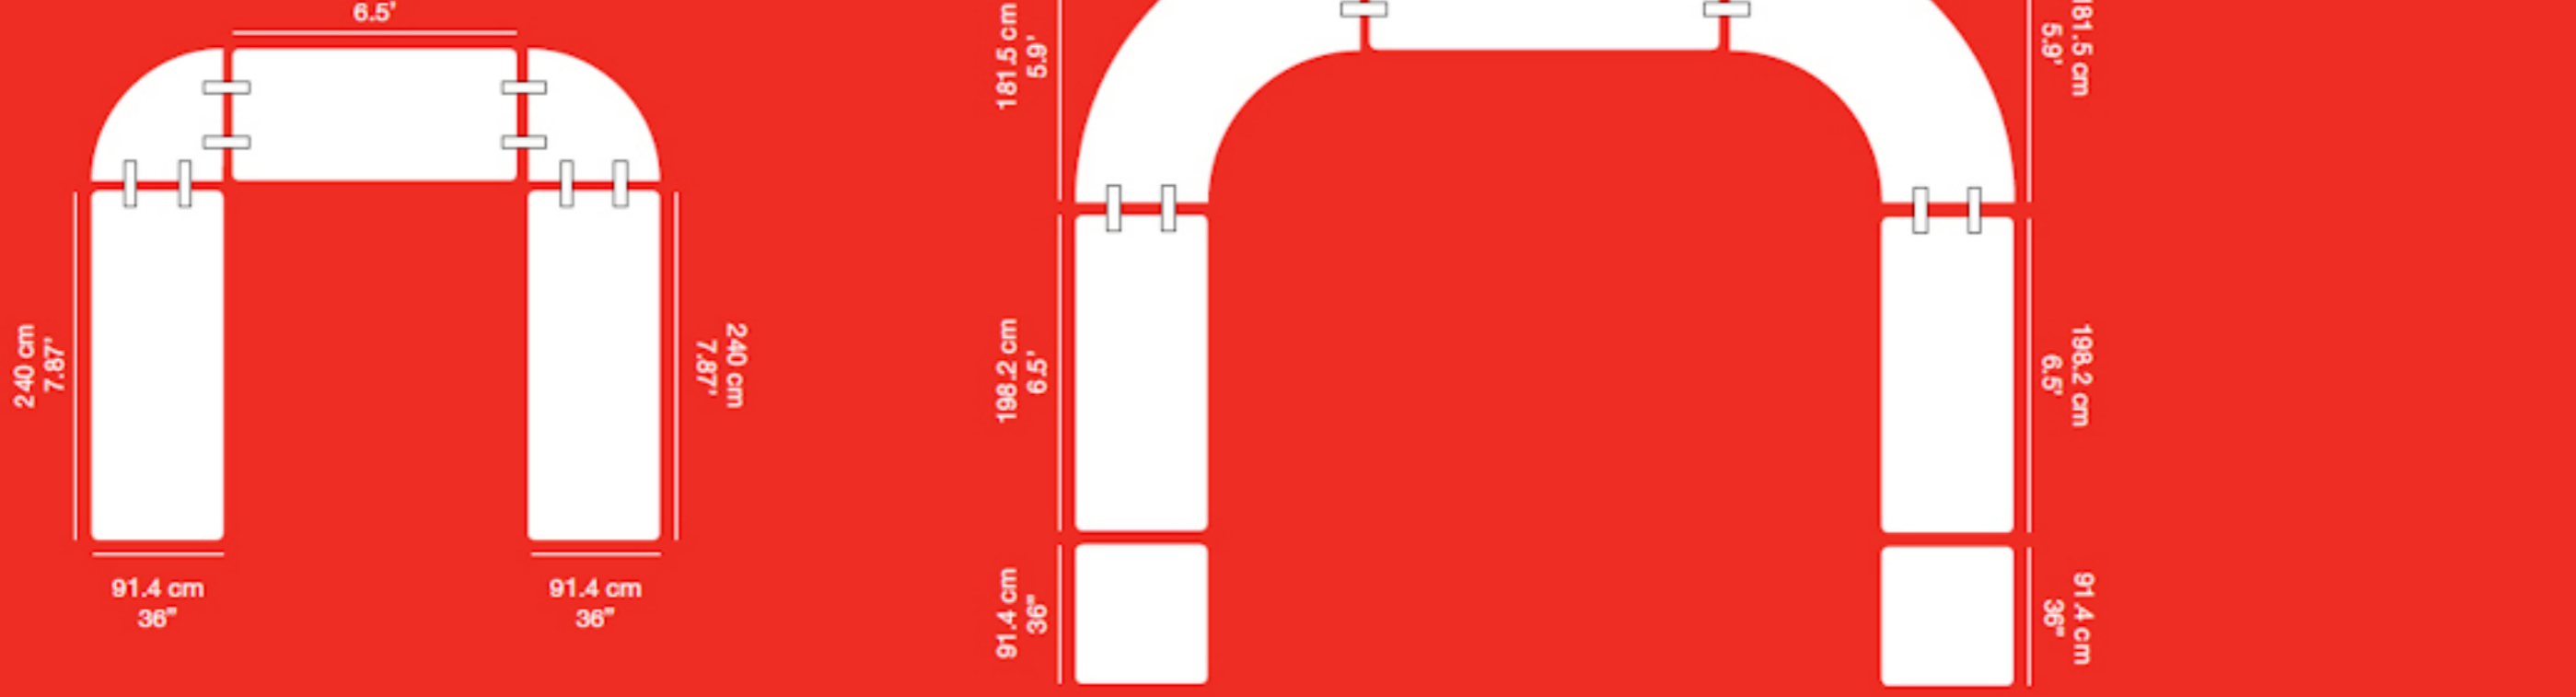

ZOWN CONTRACTDESIGNFACTORY **Plast XL240 klapborde** (Ren UV behandlet polyethylene)

QUALITY
10 års garanti
Gælder ved almindelig brug og slitage.

Dimensioner:
Længde 243,8 cm.
Bredde: 76,2 cm.
Højde: 74,3 cm.
Vægt: 18,5 kg.

praxis80
TABLE MESA TABLE TISCH
ø81.3x73 cm
ø32"x28.7"

cocktail80
TABLE MESA TABLE TISCH
ø81.3x110 cm
ø32"x43.3"

sharpbench
BENCH BANCO BANC BANK
184x30.5x44.5 cm
6'x12'x17.5"

ottochair
CHAIR SILLA CHAISE STUHL
47x54x84 cm
18.5'x21.3'x33.1"

alexrolley
TROLLEY CARRO CHARIOT WAGEN
95.4x47.5x196.8 cm
37.5'x18.7'x77.5"

bostonchair
CHAIR SILLA CHAISE STUHL
47x51x74 cm
20'x18.5'x29.2"

XL SYSTEM

XXL SYSTEM

XXL SYSTEM + planet180