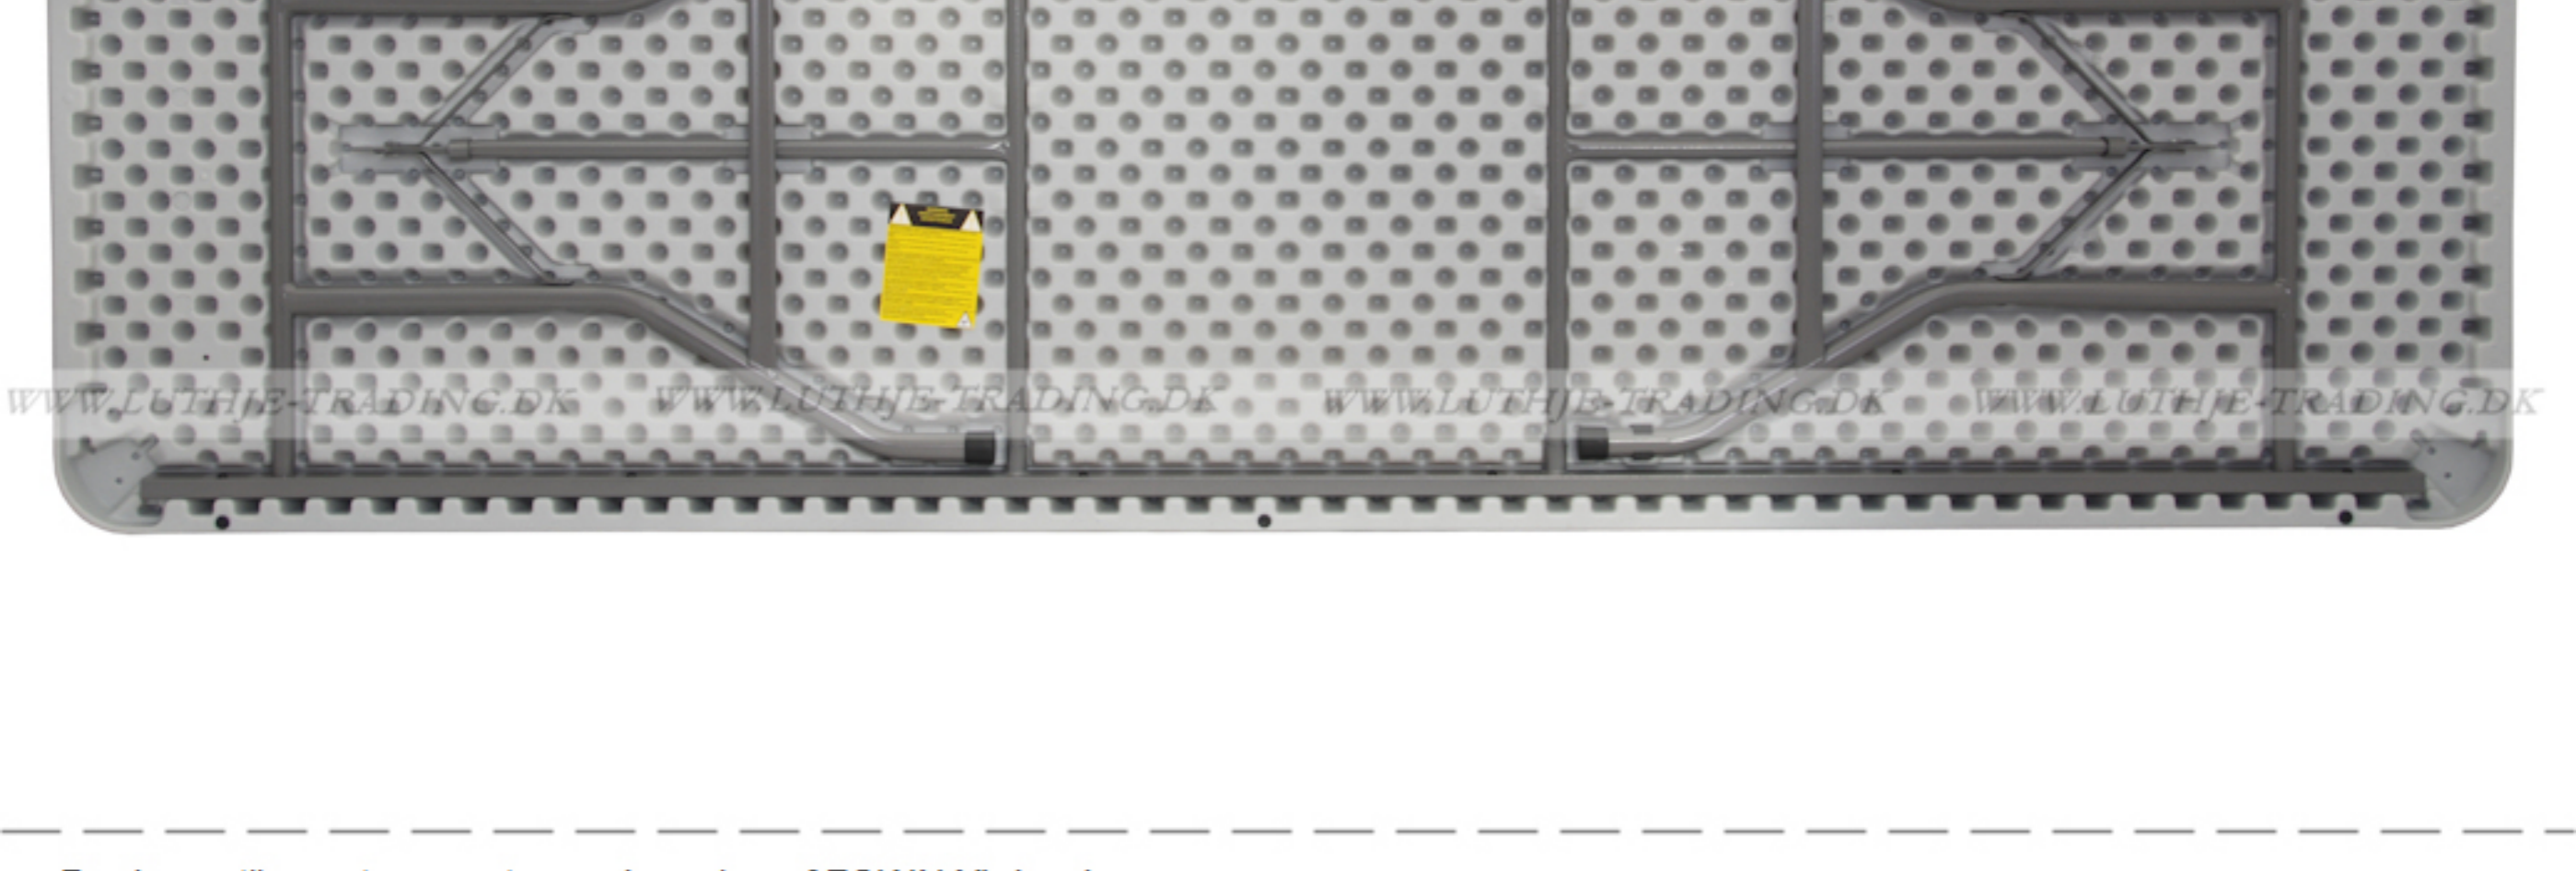

ZOWN CONTRACTDESIGNFACTORY **Plast XL240 klapborde** (Ren UV behandlet polyethylene)

QUALITY
10 års garanti
Gælder ved almindelig brug og slitage.

Dimensioner:
Længde 243,8 cm.
Bredde: 76,2 cm.
Højde: 74,3 cm.
Vægt: 18,5 kg.

WWW.LUTHJE-TRADING.DK WWW.LUTHJE-TRADING.DK WWW.LUTHJE-TRADING.DK WWW.LUTHJE-TRADING.DK

Kan bruges inden- og udendørs

Farve lys grå

*Bordet med lav vægt og høj bæreevne
Max belastning 350 kg.*

WWW.LUTHJE-TRADING.DK WWW.LUTHJE-TRADING.DK WWW.LUTHJE-TRADING.DK WWW.LUTHJE-TRADING.DK

Bordvogn til nem transport og opbevaring af ZOWN XL borde. Specielle håndtag designet til at beskytte hænderne. Vognen kan udvides i længden og passer derfor både til ZOWNER XL 150, 180 og 240. Alle dele på bordvognen er integrerede for at forhindre tab.

Længde: 193 cm + 61 cm
Bredde: 77 cm
Højde: 115 cm
Farve: Mørk grå
Materiale: Pulvermalet stål
Vægt: 28,8 kg
Kapacitet: 20 stk XL 150 / 20 stk XL 180 / 18 stk XL 240
Garanti: 10 års garanti ved almindelig brug og slitage