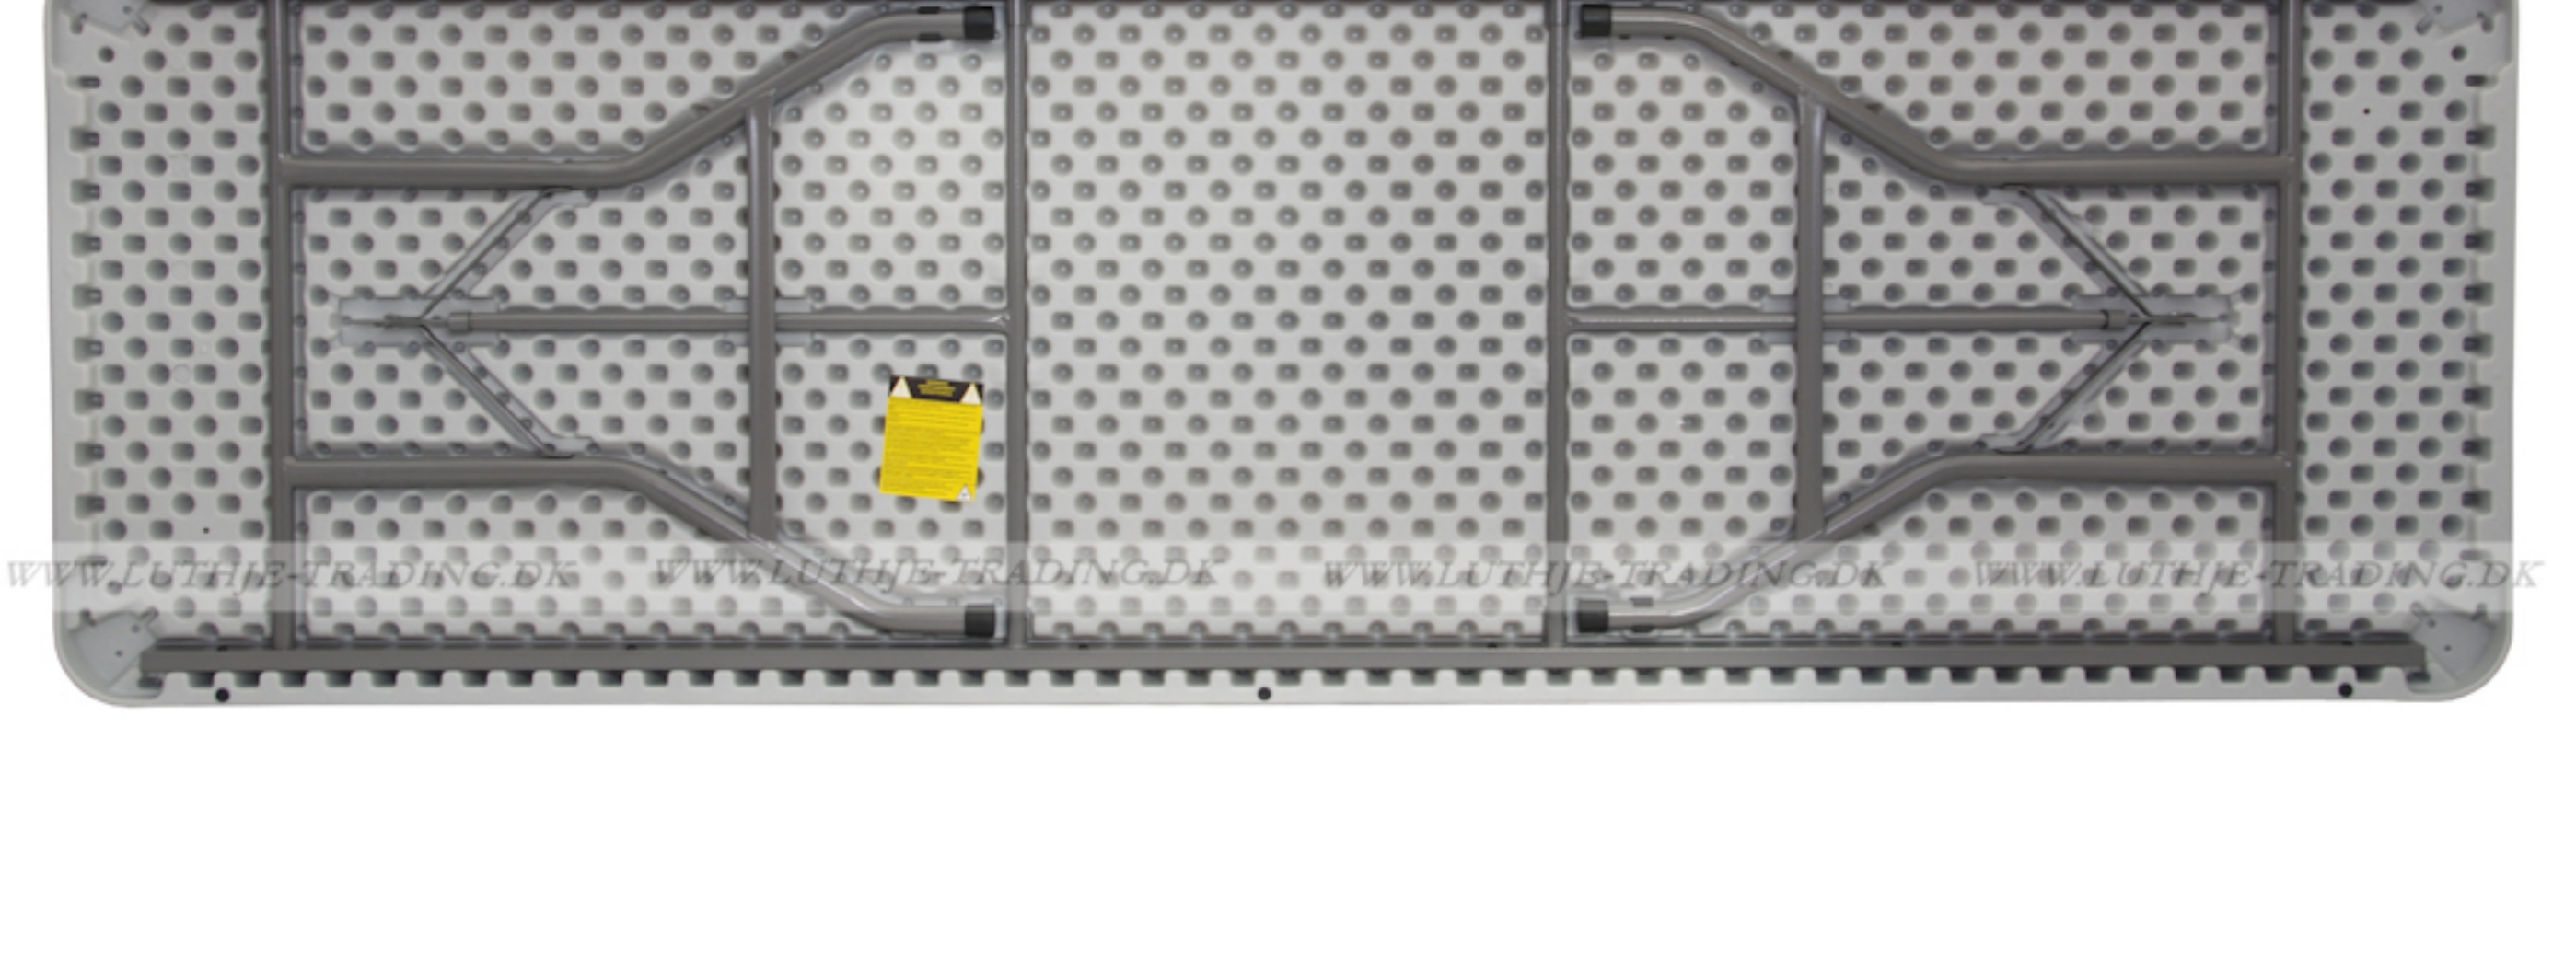

ZOWN CONTRACTDESIGNFACTORY **Plast XL240 klapborde (Ren UV behandlet polyethylene)** **QUALITY**

Dimensioner:
 Længde 243,8 cm.
 Bredde: 76,2 cm.
 Højde: 74,3 cm.
 Vægt: 18,5 kg.

WWW.LUTHJE-TRADING.DK WWW.LUTHJE-TRADING.DK WWW.LUTHJE-TRADING.DK WWW.LUTHJE-TRADING.DK

8

Kan bruges inden- og udendørs

Farve lys grå

Bordet med lav vægt og høj bæreevne
 Max belastning 350 kg.

Bordvogn til nem transport og opbevaring af ZOWN XL borde. Specielle håndtag designet til at beskytte hænderne. Løsen kan udvides i længden og passer derfor både til ZOWNER XL 150, 180 og 240. Alle dele på bordvognen er integrerede for at forhindre tab.

Længde: 193 cm + 61 cm
 Bredde: 77 cm
 Højde: 115 cm
 Farve: Mørk grå
 Materiale: Pulvermalet stål
 Vægt: 28,8 kg
 Kapacitet: 20 stk XL 150 / 20 stk XL 180 / 18 stk XL 240
 Garanti: 10 års garanti ved almindelig brug og slitage

Bordvognens længde justeres her

ZOWN COLLECTION

XL150 TABLE MESA TABLE TISCH
 152.4x76.2x74.3 cm
 5'x30"x29.2" Pg24

XL180 TABLE MESA TABLE TISCH
 182.9x76.2x74.3 cm
 6'x30"x29.2" Pg25

XL240 TABLE MESA TABLE TISCH
 243.8x76.2x74.3 cm
 8'x30"x29.2" Pg26