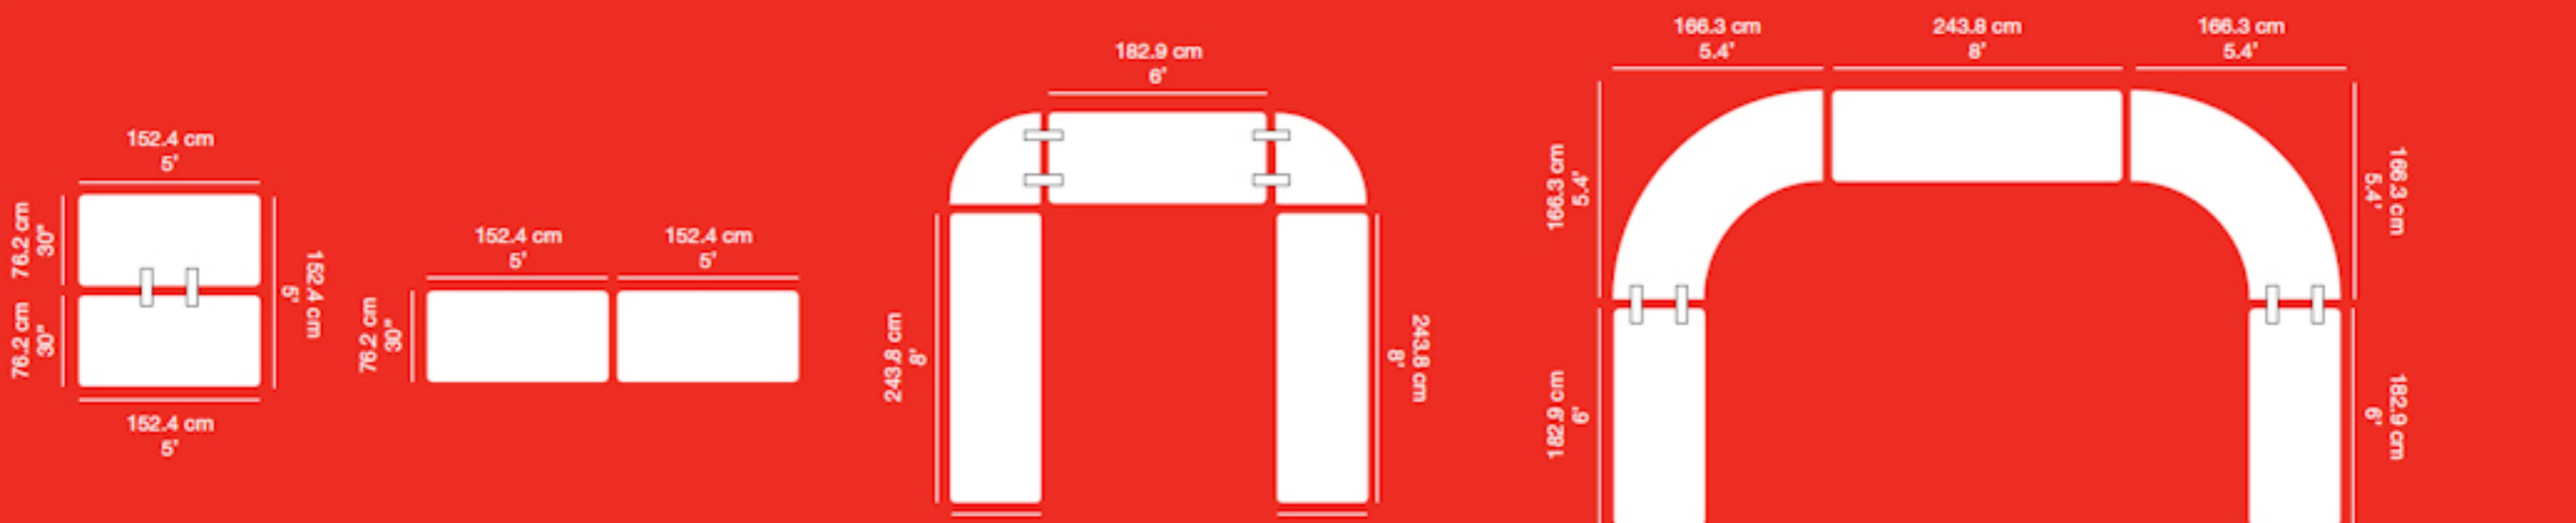

XXL SYSTEM

WWW.LUTHJE-TRADING.DK WWW.LUTHJE-TRADING.DK WWW.LUTHJE-TRADING.DK WWW.LUTHJE-TRADING.DK