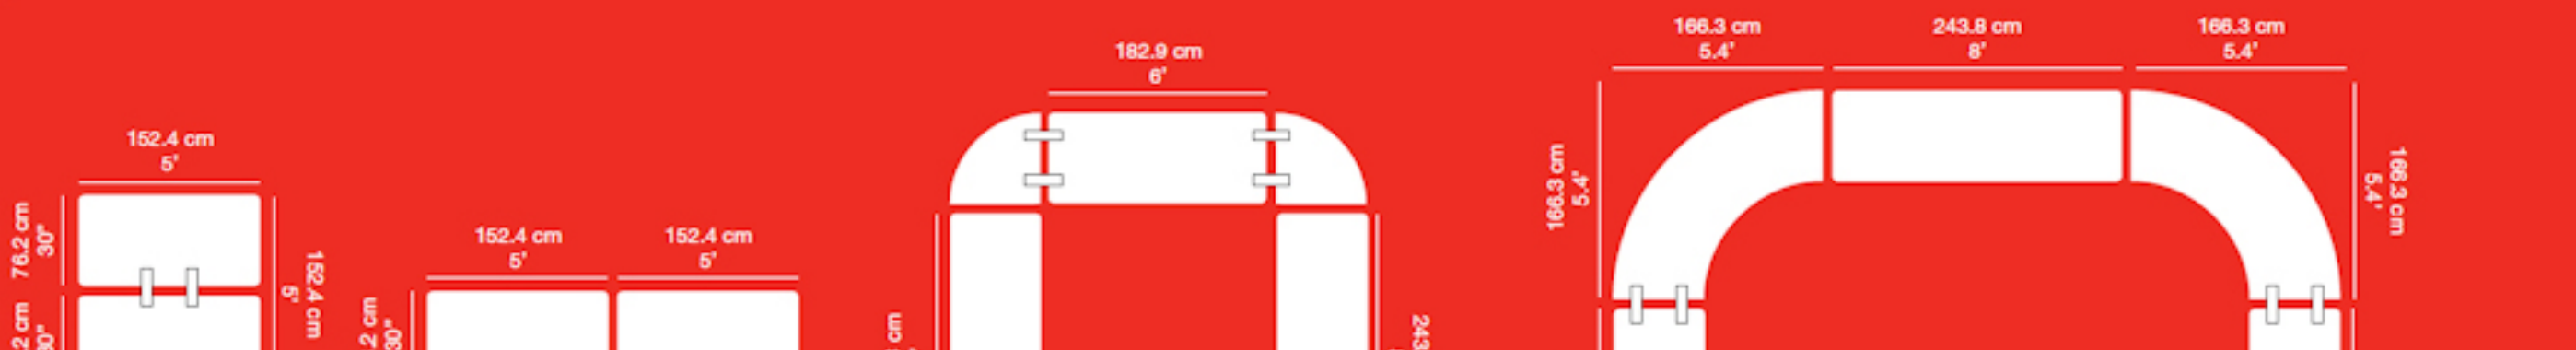

XXL SYSTEM

WWW.LUTHJE-TRADING.DK WWW.LUTHJE-TRADING.DK WWW.LUTHJE-TRADING.DK WWW.LUTHJE-TRADING.DK