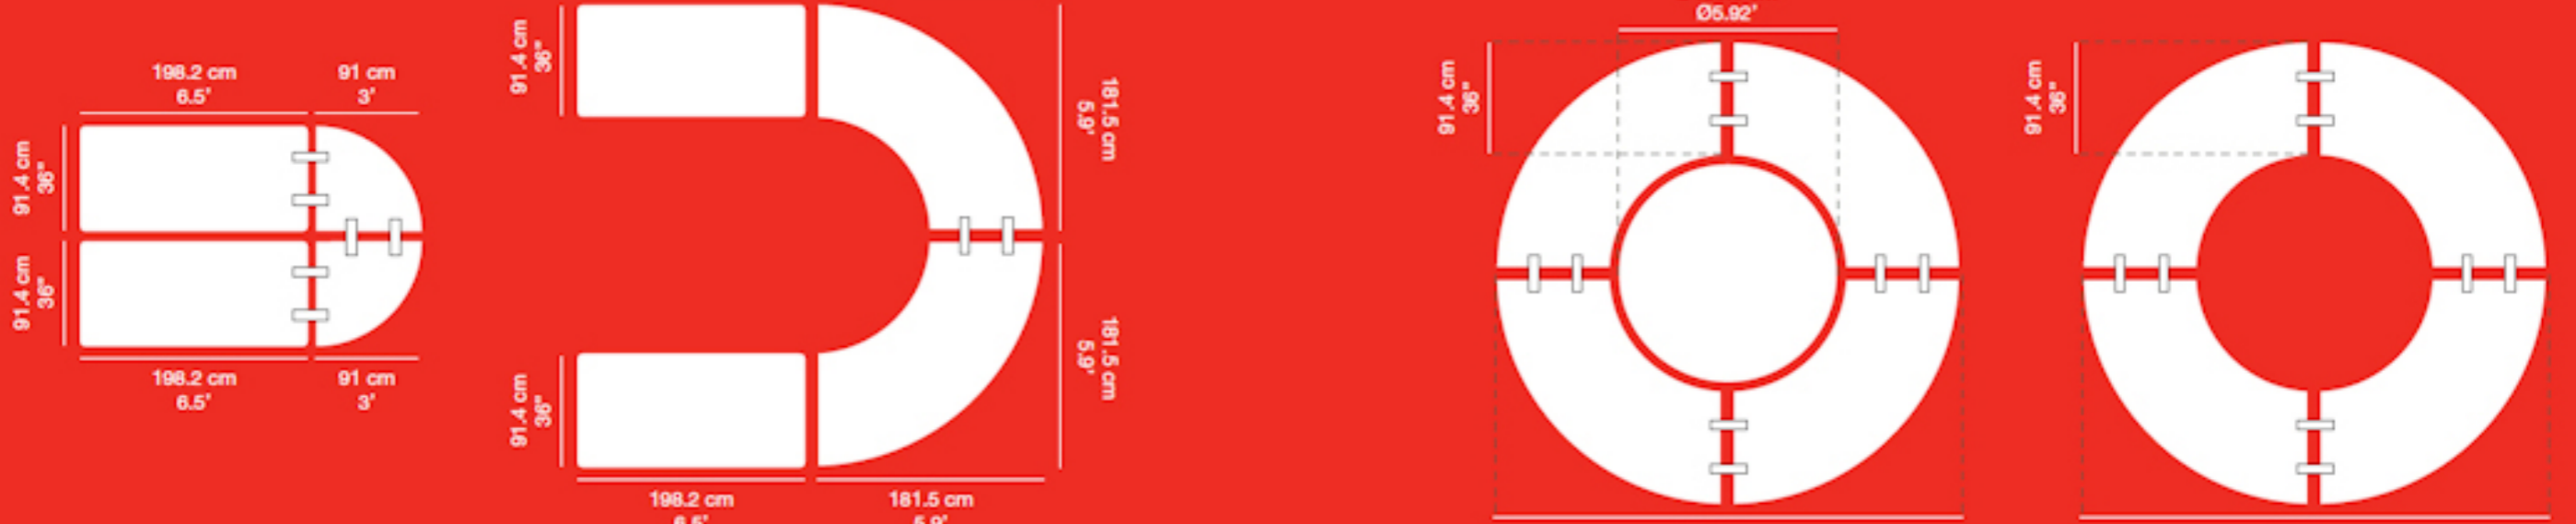

planet120 TABLE MESA TABLE TISCH ø122x74,3 cm ø4'x29,2" Pg36	planet150 TABLE MESA TABLE TISCH ø152,4x74,3 cm ø5'x29,2" Pg37	planet180 TABLE MESA TABLE TISCH ø180,3x74,3 cm ø5,9'x29,2" Pg38

planettrolley TROLLEY CARRO CHARIOT WAGEN (132+30)x83,2x102 cm (52'+11,8')x32,7'x40,2" Pg39	M180 TABLE MESA TABLE TISCH 185,9x45,7x74,3 cm 6'x18'x29,2" Pg20	M240 TABLE MESA TABLE TISCH 243,8x45,7x74,3 cm 8'x18'x29,2" Pg21

L120 TABLE MESA TABLE TISCH 121,9x61x74,3 cm 48'x24'x29,2" Pg22	Ltrolley TROLLEY CARRO CHARIOT WAGEN 131,7x62x115 cm 51,9'x24,4'x45,3" Pg23	sharptable TABLE MESA TABLE TISCH 182,9x76,2x74,3 cm 6'x30'x29,2" Pg42

praxis80 TABLE MESA TABLE TISCH ø81,3x73 cm ø32'x28,7" Pg41	cocktail80 TABLE MESA TABLE TISCH ø81,3x110 cm ø32'x43,3" Pg40	sharpbench BENCH BANCO BANC BANK 184x30,5x44,5 cm 6'x18'x17,5" Pg43

ottochair CHAIR SILLA CHAISE STUHL 47,5x48x84 cm 18,5'x21,3'x33,1" Pg44	ottotrolley TROLLEY CARRO CHARIOT WAGEN 110x47,7x190 cm 43,3'x18,7'x77,5' Pg45	normanchair CHAIR SILLA CHAISE STUHL 46,9x53,6x85 cm 18,5'x21,25'x33,5" Pg49

alexchair CHAIR SILLA CHAISE STUHL 44,5x46x79 cm 17,5'x18,1'x31,1" Pg46	alexrolley TROLLEY CARRO CHARIOT WAGEN 95,4x47,5x196,8 cm 37,5'x18,7'x77,5' Pg47	bostonchair CHAIR SILLA CHAISE STUHL 47,5x74 cm 20'x18,5'x29,2" Pg48

XL SYSTEM

XXL SYSTEM