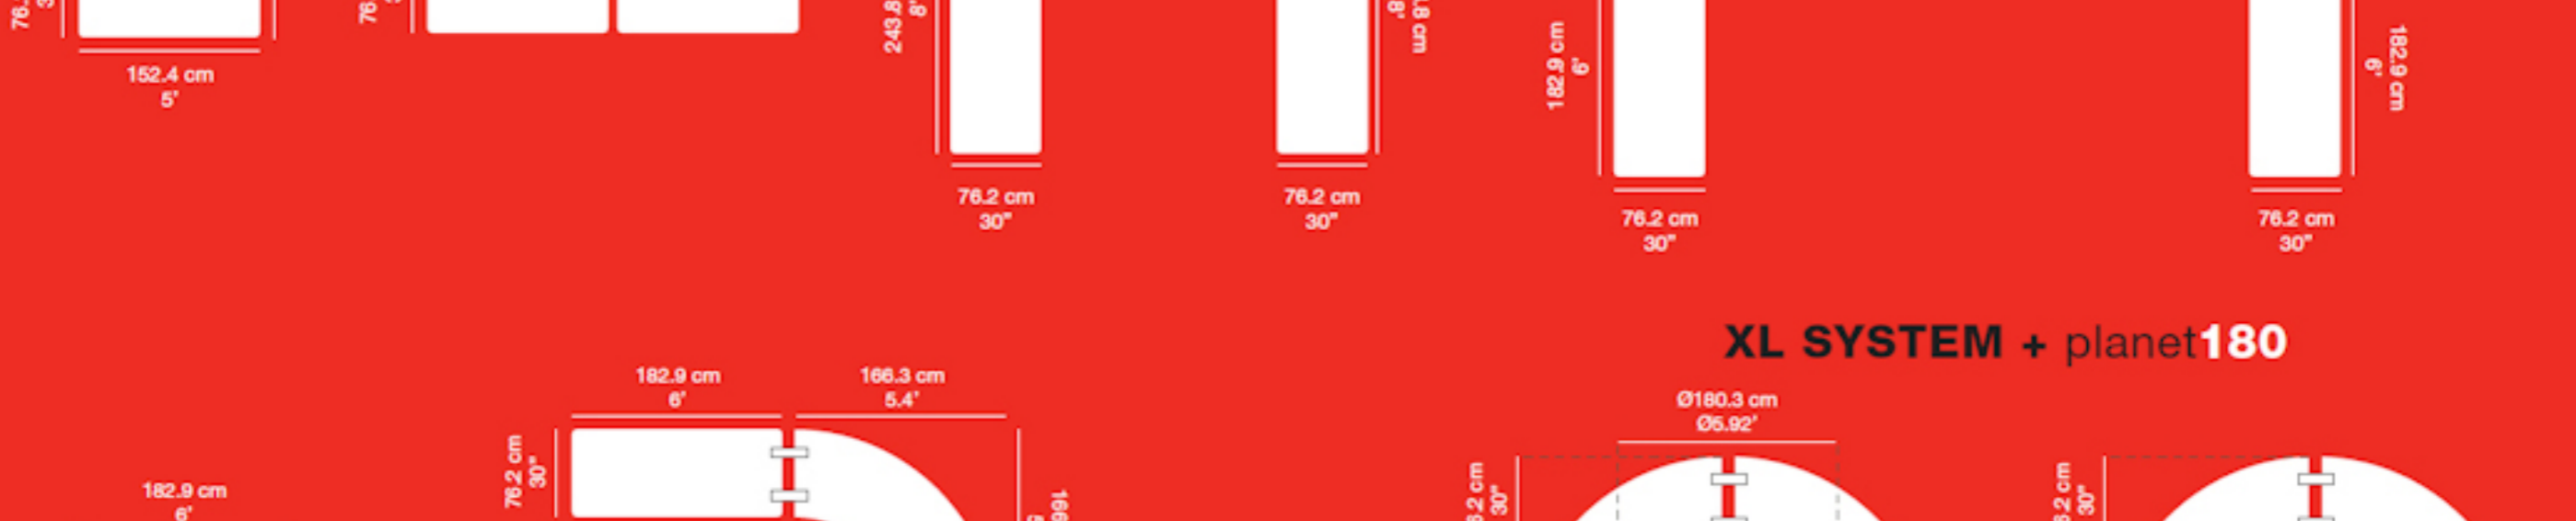

planet120 TABLE MESA TABLE TISCH
ø122x74,3 cm
ø4'x29,2" Pg36

planet150 TABLE MESA TABLE TISCH
ø152,4x74,3 cm
ø5'x29,2" Pg37

planet180 TABLE MESA TABLE TISCH
ø180,3x74,3 cm
ø5,9'x29,2" Pg38

planettrolley TROLLEY CARRO CHARIOT WAGEN
(132+30)x83,2x102 cm
(52'+11,8')x32,7'x40,2" Pg39

M180 TABLE MESA TABLE TISCH
185,9x45,7x74,3 cm
6'18"x29,2" Pg20

M240 TABLE MESA TABLE TISCH
243,8x45,7x74,3 cm
8'x18"x29,2" Pg21

L120 TABLE MESA TABLE TISCH
121,9x61x74,3 cm
48'x24'x29,2" Pg22

Ltrolley TROLLEY CARRO CHARIOT WAGEN
131,7x62x115 cm
51,9'x24,4'x45,3" Pg23

sharptable TABLE MESA TABLE TISCH
182,9x76,2x74,3 cm
6'x30'x29,2" Pg42

praxis80 TABLE MESA TABLE TISCH
ø81,3x73 cm
ø32'x28,7" Pg41

cocktail80 TABLE MESA TABLE TISCH
ø81,3x110 cm
ø32'x43,3" Pg40

sharpbench BENCH BANCO BANC BANK
184x30,5x44,5 cm
6'x18'x17,5" Pg43

ottochair CHAIR SILLA CHAISE STUHL
47,5x48x84 cm
18,5'x21,3'x33,1" Pg44

ottotrolley TROLLEY CARRO CHARIOT WAGEN
110x47,7x190 cm
43,3'x18,7'x77,5" Pg45

normanchair CHAIR SILLA CHAISE STUHL
46,9x53,6x85 cm
18,5'x21,25'x33,5" Pg49

alexchair CHAIR SILLA CHAISE STUHL
44,5x46x79 cm
17,5'x18,1'x31,1" Pg46

alexrolley TROLLEY CARRO CHARIOT WAGEN
95,4x47,5x196,8 cm
37,5'x18,7'x77,5" Pg47

bostonchair CHAIR SILLA CHAISE STUHL
47,5x74 cm
20'x18,5'x29,2" Pg48

XL SYSTEM