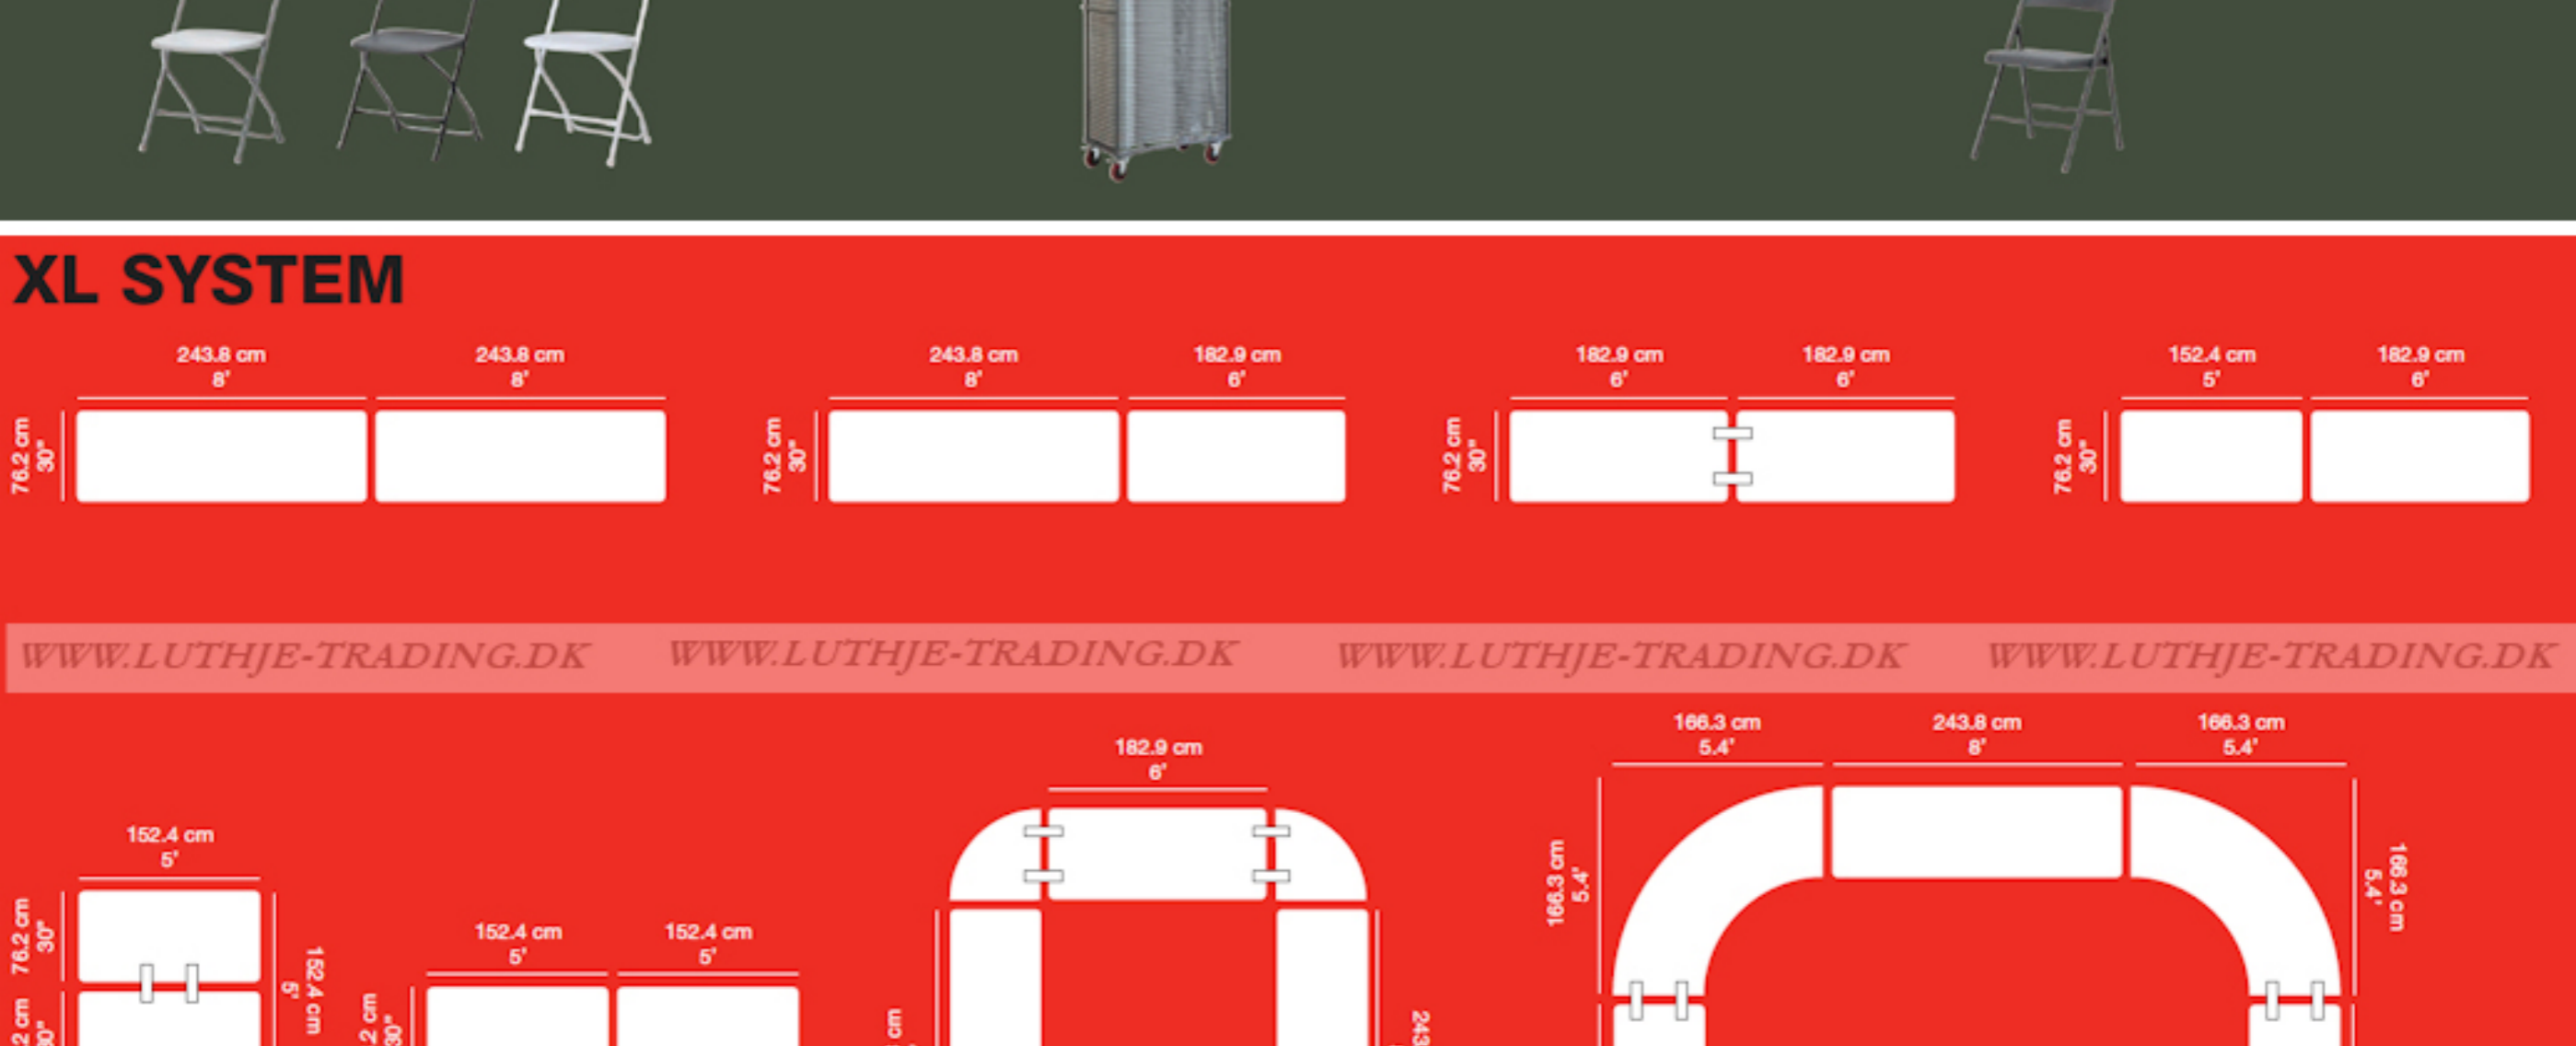

**ZOWN** CONTRACTDESIGNFACTORY **Plast XXL240 klapborde (Ren UV behandlet polyethylene)** **QUALITY**

**10 års garanti**  
Gælder ved almindelig brug og slitage.

**Dimensioner:**  
Længde 240 cm.  
Bredde: 91,4 cm.  
Højde: 74,3 cm.  
Vægt: 24,5 kg.

**sharptable**  
TABLE MESA TABLE TISCH  
182,9x76,2x74,3 cm  
6'x30'x29,2"  
Pg42

**praxis80**  
TABLE MESA TABLE TISCH  
ø81,3x73 cm  
ø32"x28,7"  
Pg41

**cocktail80**  
TABLE MESA TABLE TISCH  
ø81,3x110 cm  
ø32"x43,3"  
Pg40

**sharpbench**  
BENCH BANCO BANC BANK  
184x30,5x44,5 cm  
6'x18'x17,5"  
Pg43

**ottochair**  
CHAIR SILLA CHAISE STUHL  
47x54x84 cm  
18,5'x21,3'x33,1"  
Pg44

**ottotrolley**  
TROLLEY CARRO CHARIOT WAGEN  
110x47,7x190 cm  
43,3'x18,7'x77,5"  
Pg45

**bostonchair**  
CHAIR SILLA CHAISE STUHL  
47x54x84 cm  
20'x18,5'x33,5"  
Pg48

**XL SYSTEM**

**XXL SYSTEM**

**XXL SYSTEM + planet180**