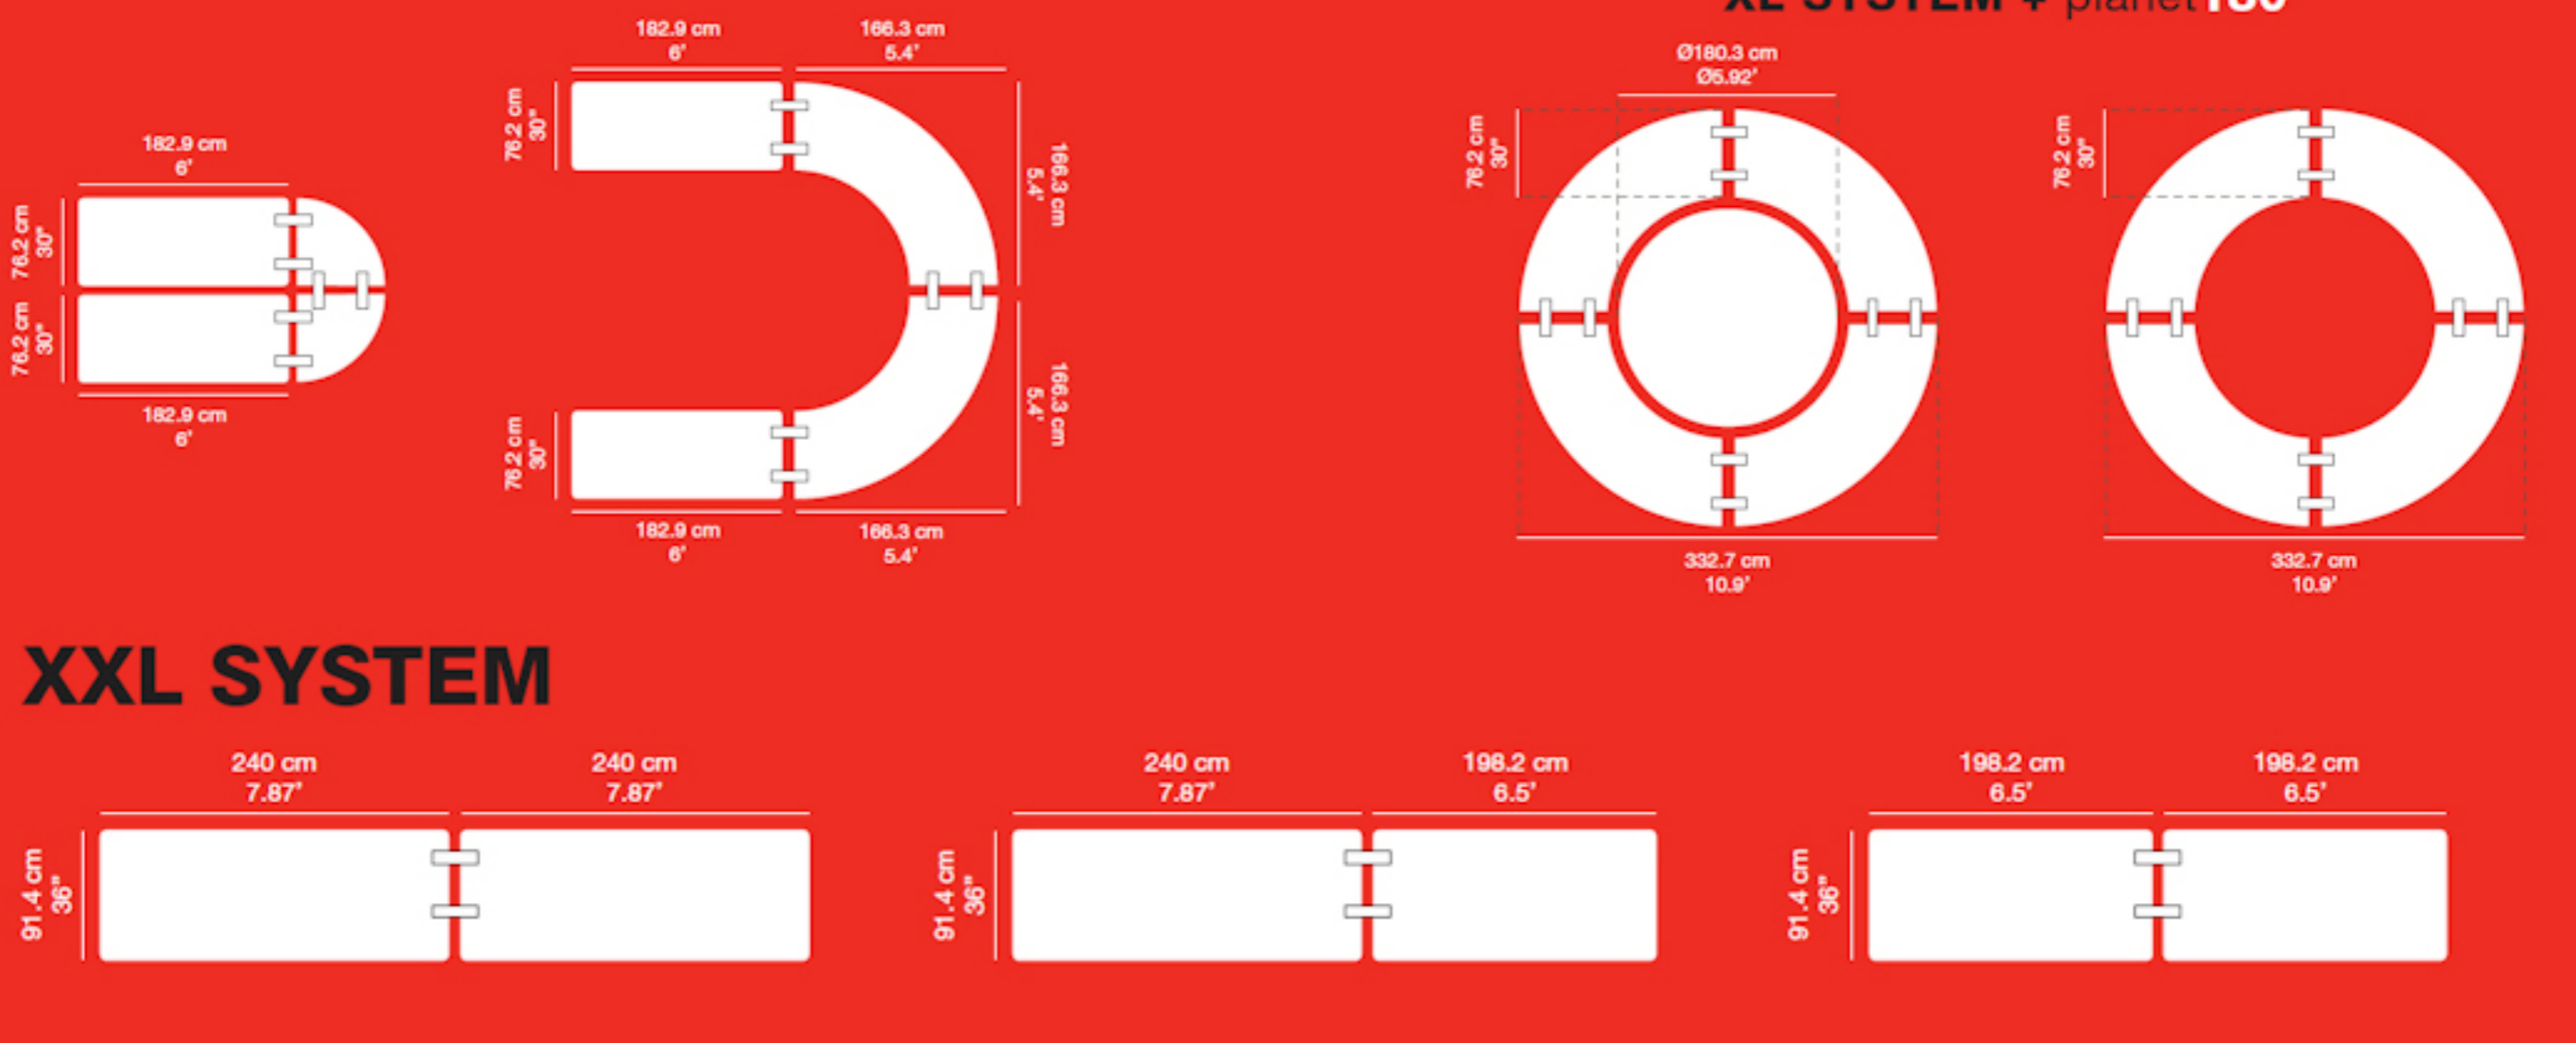

**ZOWN** CONTRACTDESIGNFACTORY **Plast XXL240 klapborde (Ren UV behandlet polyethylene)** **QUALITY**

**10 års garanti**  
Gælder ved almindelig brug og slitage.

**Dimensioner:**  
Længde 240 cm.  
Bredde: 91,4 cm.  
Højde: 74,3 cm.  
Vægt: 24,5 kg.

**sharptable**  
TABLE MESA TABLE TISCH  
182,9x76,2x74,3 cm  
6'x30'x29,2"  
Pg42

**praxis80**  
TABLE MESA TABLE TISCH  
ø81,3x73 cm  
ø32"x28,7"  
Pg41

**cocktail80**  
TABLE MESA TABLE TISCH  
ø81,3x110 cm  
ø32"x43,3"  
Pg40

**normanchair**  
CHAIR SILLA CHAISE STUHL  
46,9x53,6x85 cm  
18,5'x21,25'x33,5"  
Pg49

**alexchair**  
CHAIR SILLA CHAISE STUHL  
44,5x46x79 cm  
17,5'x18,1'x31,1"  
Pg46

**alexrolley**  
TROLLEY CARRO CHARIOT WAGEN  
95,4x47,5x196,8 cm  
37,5'x18,7'x77,5"  
Pg47

**bostonchair**  
CHAIR SILLA CHAISE STUHL  
47x54x84 cm  
20'x18,5'x33,5"  
Pg48

**XL SYSTEM**

**XXL SYSTEM**

**XXL SYSTEM + planet180**