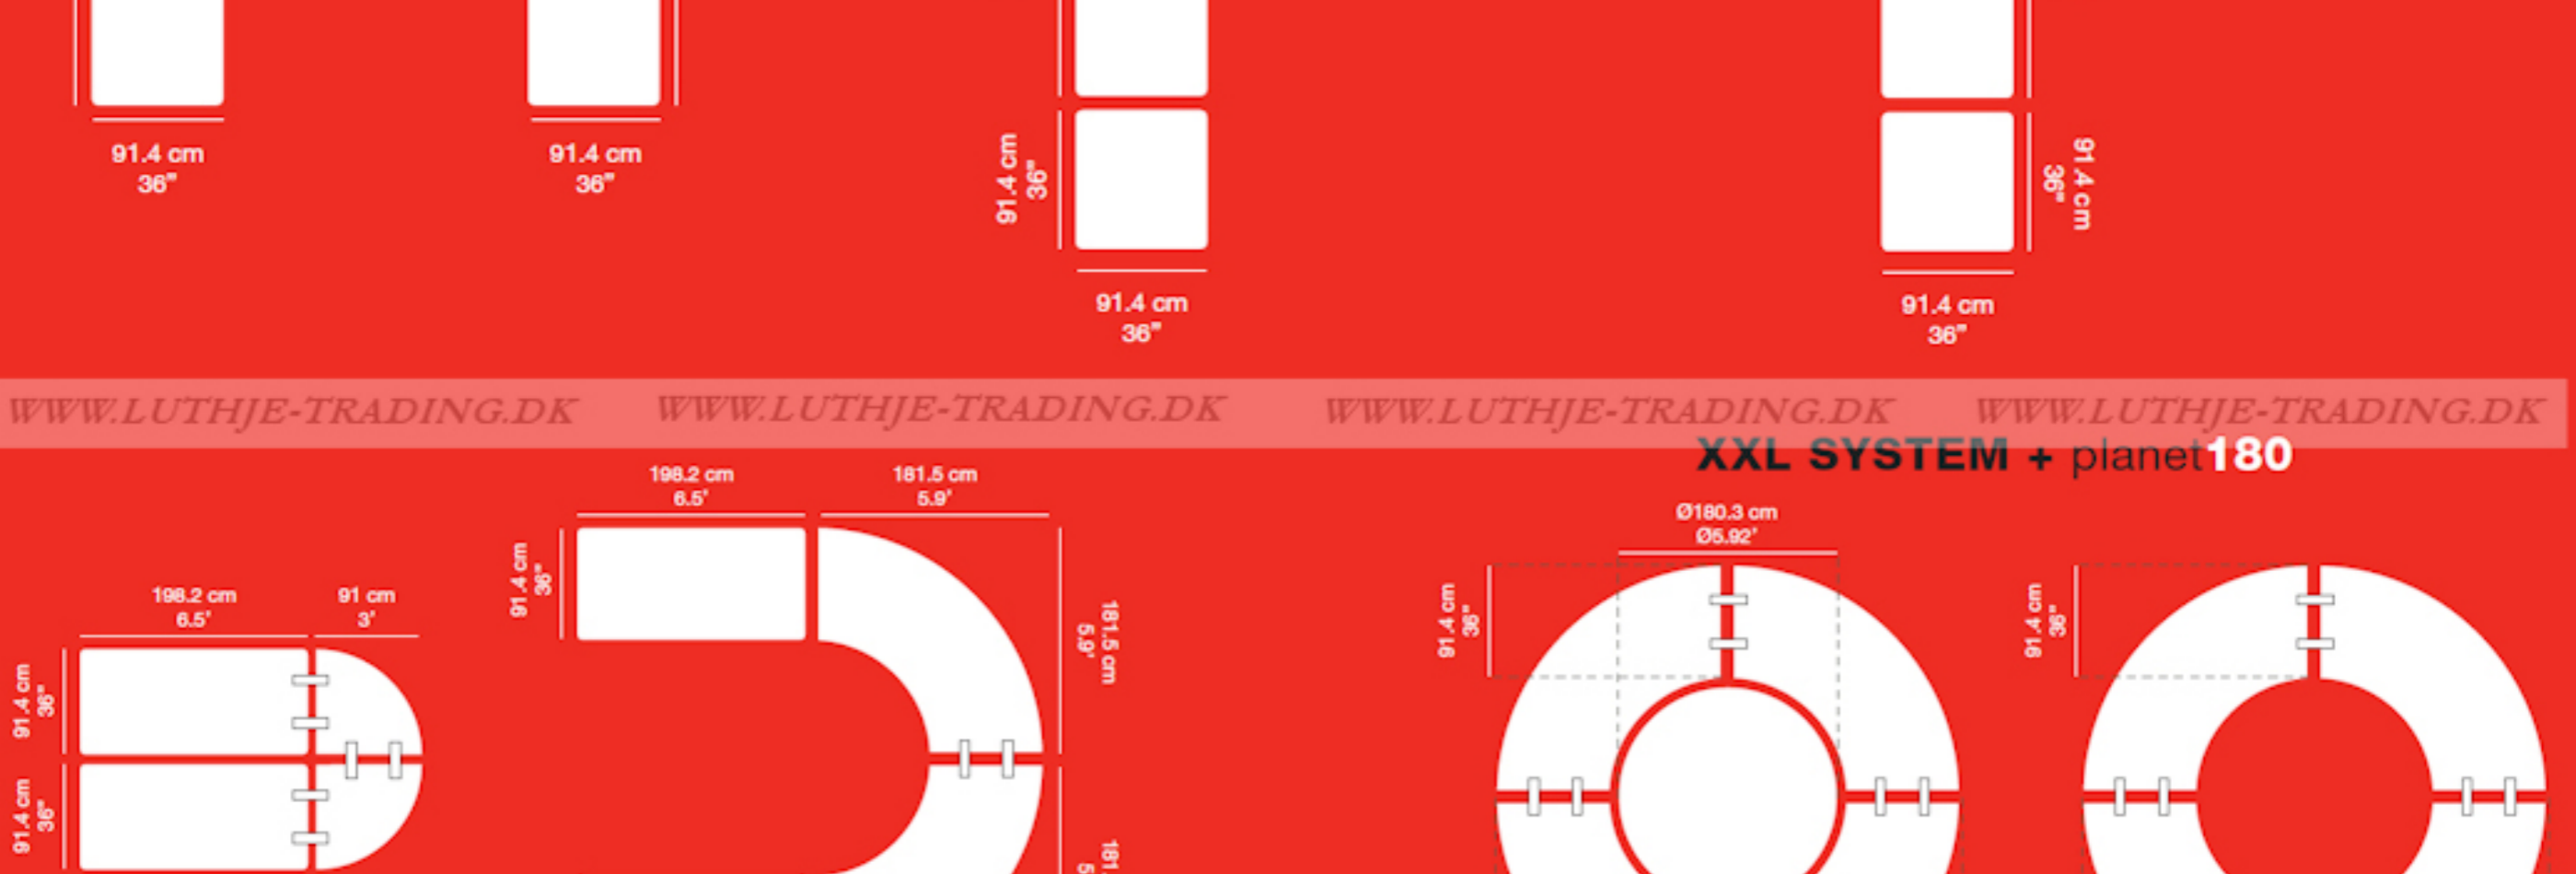

Møbler til Skoler - Kirker - Kantine - Kontorer - Konference m.m. **10 års garanti**
Gælder ved almindelig brug og slitage.

Dimensioner:
Længde 91,4 cm.
Bredde: 91,4 cm.
Højde: 74,3 cm.
Vægt: 10,5 kg.

Kan bruges inden- og udendørs

Farve lys grå

Bordvogn til nem transport og opbevaring af ZOWN XXL borde. Specielle håndtag designet til at beskytte hænderne. Vognen kan udvides i længden og passer derfor både til ZOWNER XXL 90, 200 og 240. Alle dele på bordvognen er integrerede for at forhindre tab.

Længde: 202 cm + 46 cm
Bredde: 92 cm
Højde: 115 cm
Farve: Mørk grå
Materiale: Pulvermalet stål
Vægt: 30,8 kg
Kapacitet: 28 stk. XXL 90 / 18 stk. XXL 200 / 15 stk. XXL 240

Bordvognens længde justeres her

ZOWN COLLECTION

XL150 TABLE MESA TABLE TISCH
152,4x76,2x74,3 cm
5'x30'x29,2" [Pg24](#)

XL180 TABLE MESA TABLE TISCH
182,9x76,2x74,3 cm
6'x30'x29,2" [Pg25](#)

XL240 TABLE MESA TABLE TISCH
243,8x76,2x74,3 cm
8'x30'x29,2" [Pg26](#)

XLcorner TABLE MESA TABLE TISCH
76,2x76,2x74,3 cm
30'x30'x29,2" [Pg29](#)

XLmoon TABLE MESA TABLE TISCH
166,3x166,3x74,3 cm
5,4'x5,4'x29,2" [Pg28](#)

XLtrolley TROLLEY CARRO CHARIOT WAGEN
(193+61)x77x115 cm
(76'+24')x30,3'x45,3" [Pg27](#)

XXL90 TABLE MESA TABLE TISCH
91,4x91,4x74,3 cm
36'x36'x29,2" [Pg30](#)

XXL200 TABLE MESA TABLE TISCH
198,2x91,4x74,3 cm
6,5'x36'x29,2" [Pg31](#)

XXL240 TABLE MESA TABLE TISCH
240x91,4x74,3 cm
8'x36'x29,2" [Pg32](#)

XXLcorner TABLE MESA TABLE TISCH
91,4x91,4x74,3 cm
3'x3'x29,2" [Pg35](#)

XXLmoon TABLE MESA TABLE TISCH
181,5x181,5x74,3 cm
5,9'x5,9'x29,2" [Pg34](#)

XXLtrolley TROLLEY CARRO CHARIOT WAGEN
(202+46)x92x115 cm
(79,6'+18,1')x36,2'x45,3" [Pg33](#)

planet120 TABLE MESA TABLE TISCH
ø122x74,3 cm
ø4'x29,2" [Pg36](#)

planet150 TABLE MESA TABLE TISCH
ø152,4x74,3 cm
ø5'x29,2" [Pg37](#)

planet180 TABLE MESA TABLE TISCH
ø180,3x74,3 cm
ø5,92'x29,2" [Pg38](#)