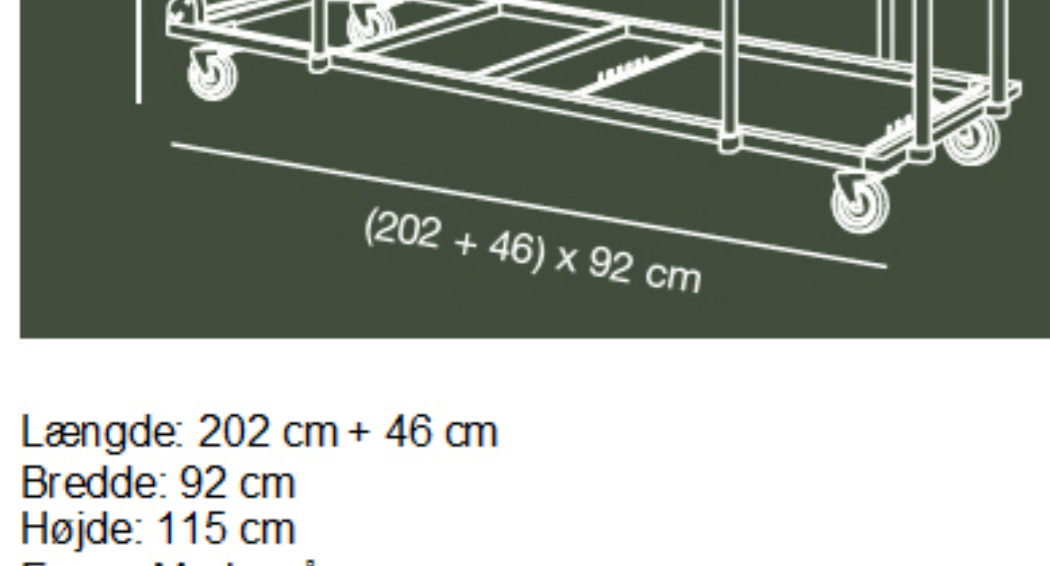

**ZOWN** CONTRACTDESIGNFACTORY **Plast XXL90 klapborde (Ren UV behandlet polyethylene)** **QUALITY**  
 10 års garanti  
 Gælder ved almindelig brug og slitage.

**Dimensioner:**  
 Længde 91,4 cm.  
 Bredde: 91,4 cm.  
 Højde: 74,3 cm.  
 Vægt: 10,5 kg.

Kan bruges inden- og udendørs

Farve lys grå

Bordvogn til nem transport og opbevaring af ZOWN XXL borde. Specielle håndtag designet til at beskytte hænderne. Vognen kan udvides i længden og passer derfor både til ZOWNER XXL 90, 200 og 240. Alle dele på bordvognen er integrerede for at forhindre tab.

Længde: 202 cm + 46 cm  
 Bredde: 92 cm  
 Højde: 115 cm  
 Farve: Mørk grå  
 Materiale: Pulvermalet stål  
 Vægt: 30,8 kg  
 Kapacitet: 28 stk. XXL 90 / 18 stk. XXL 200 / 15 stk. XXL 240

Bordvognen er let at folde sammen så den fylder minimal