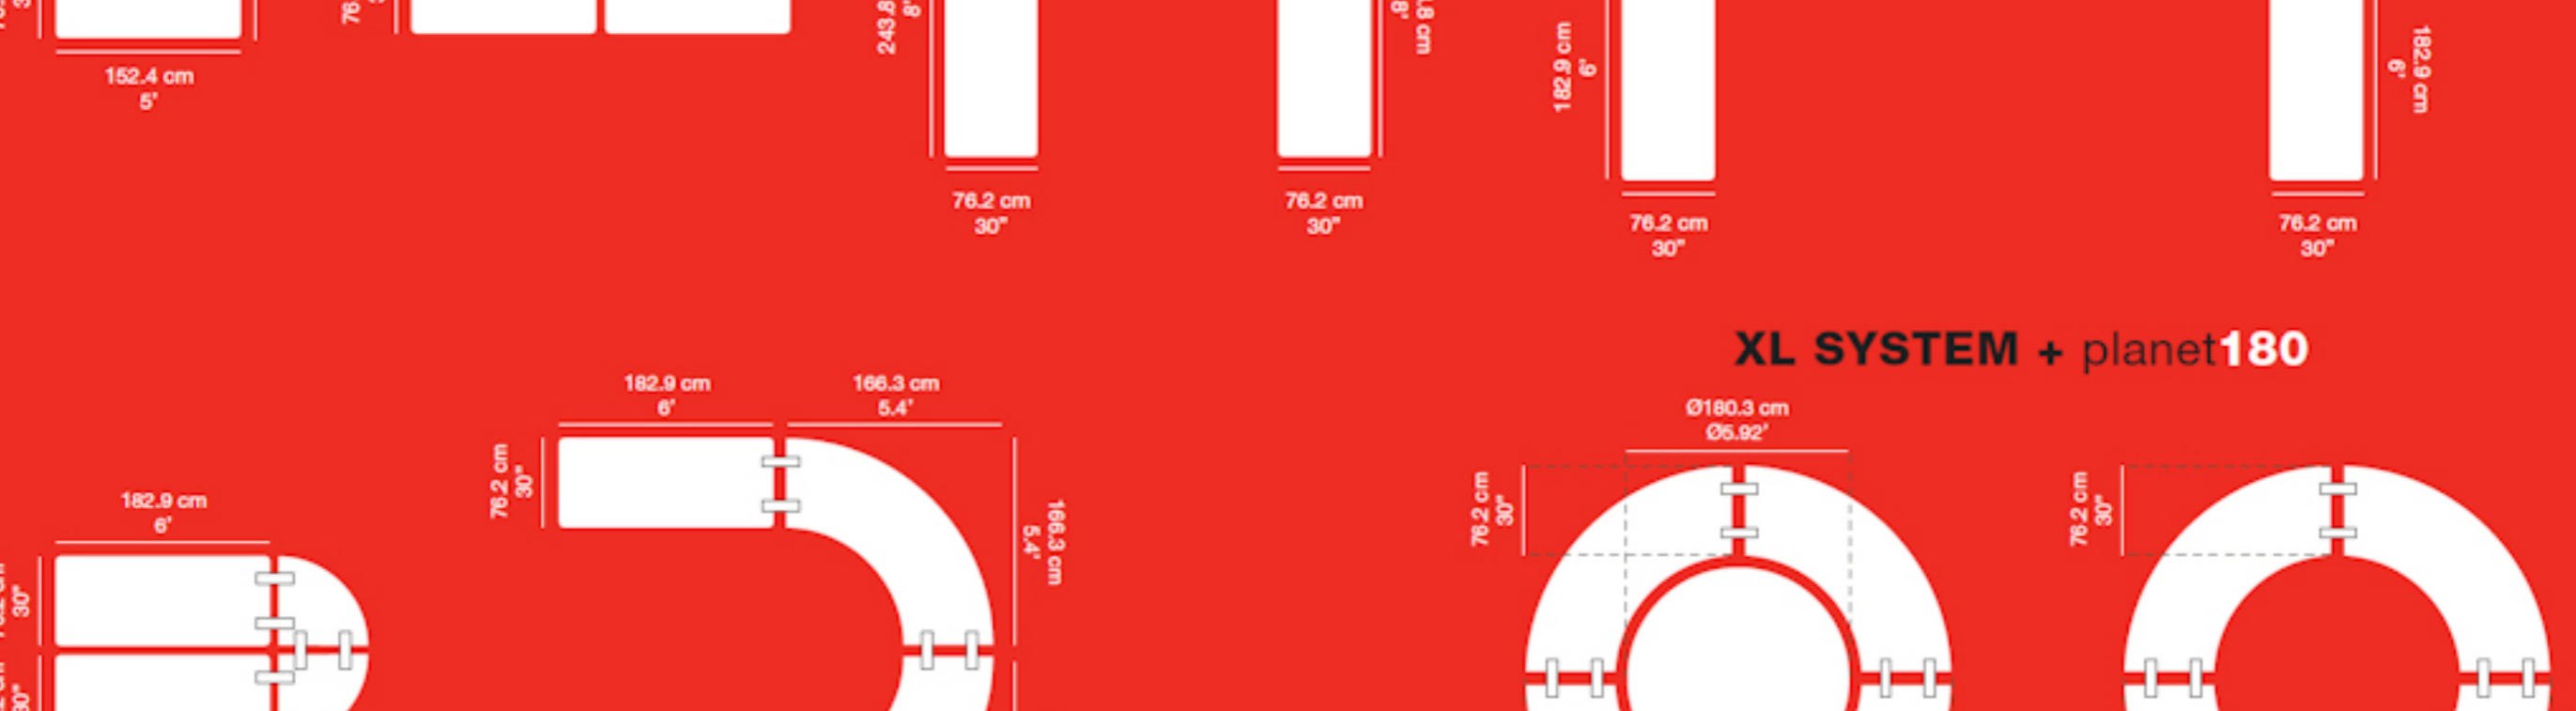

**ZOWN** CONTRACTDESIGNFACTORY **Plast XXL90 klapborde (Ren UV behandlet polyethylene)** **QUALITY**  
 10 års garanti  
 Gælder ved almindelig brug og slitage.

**Dimensioner:**  
 Længde 91,4 cm.  
 Bredde: 91,4 cm.  
 Højde: 74,3 cm.  
 Vægt: 10,5 kg.

Længde: 202 cm + 46 cm  
 Bredde: 92 cm  
 Højde: 115 cm  
 Farve: Mørk grå  
 Materiale: Pulvermalet stål  
 Vægt: 30,8 kg  
 Kapacitet: 28 stk. XXL 90 / 18 stk. XXL 200 / 15 stk. XXL 240

Bordvognen er let at folde sammen så den fylder minimal

**XL SYSTEM**

**XXL SYSTEM**