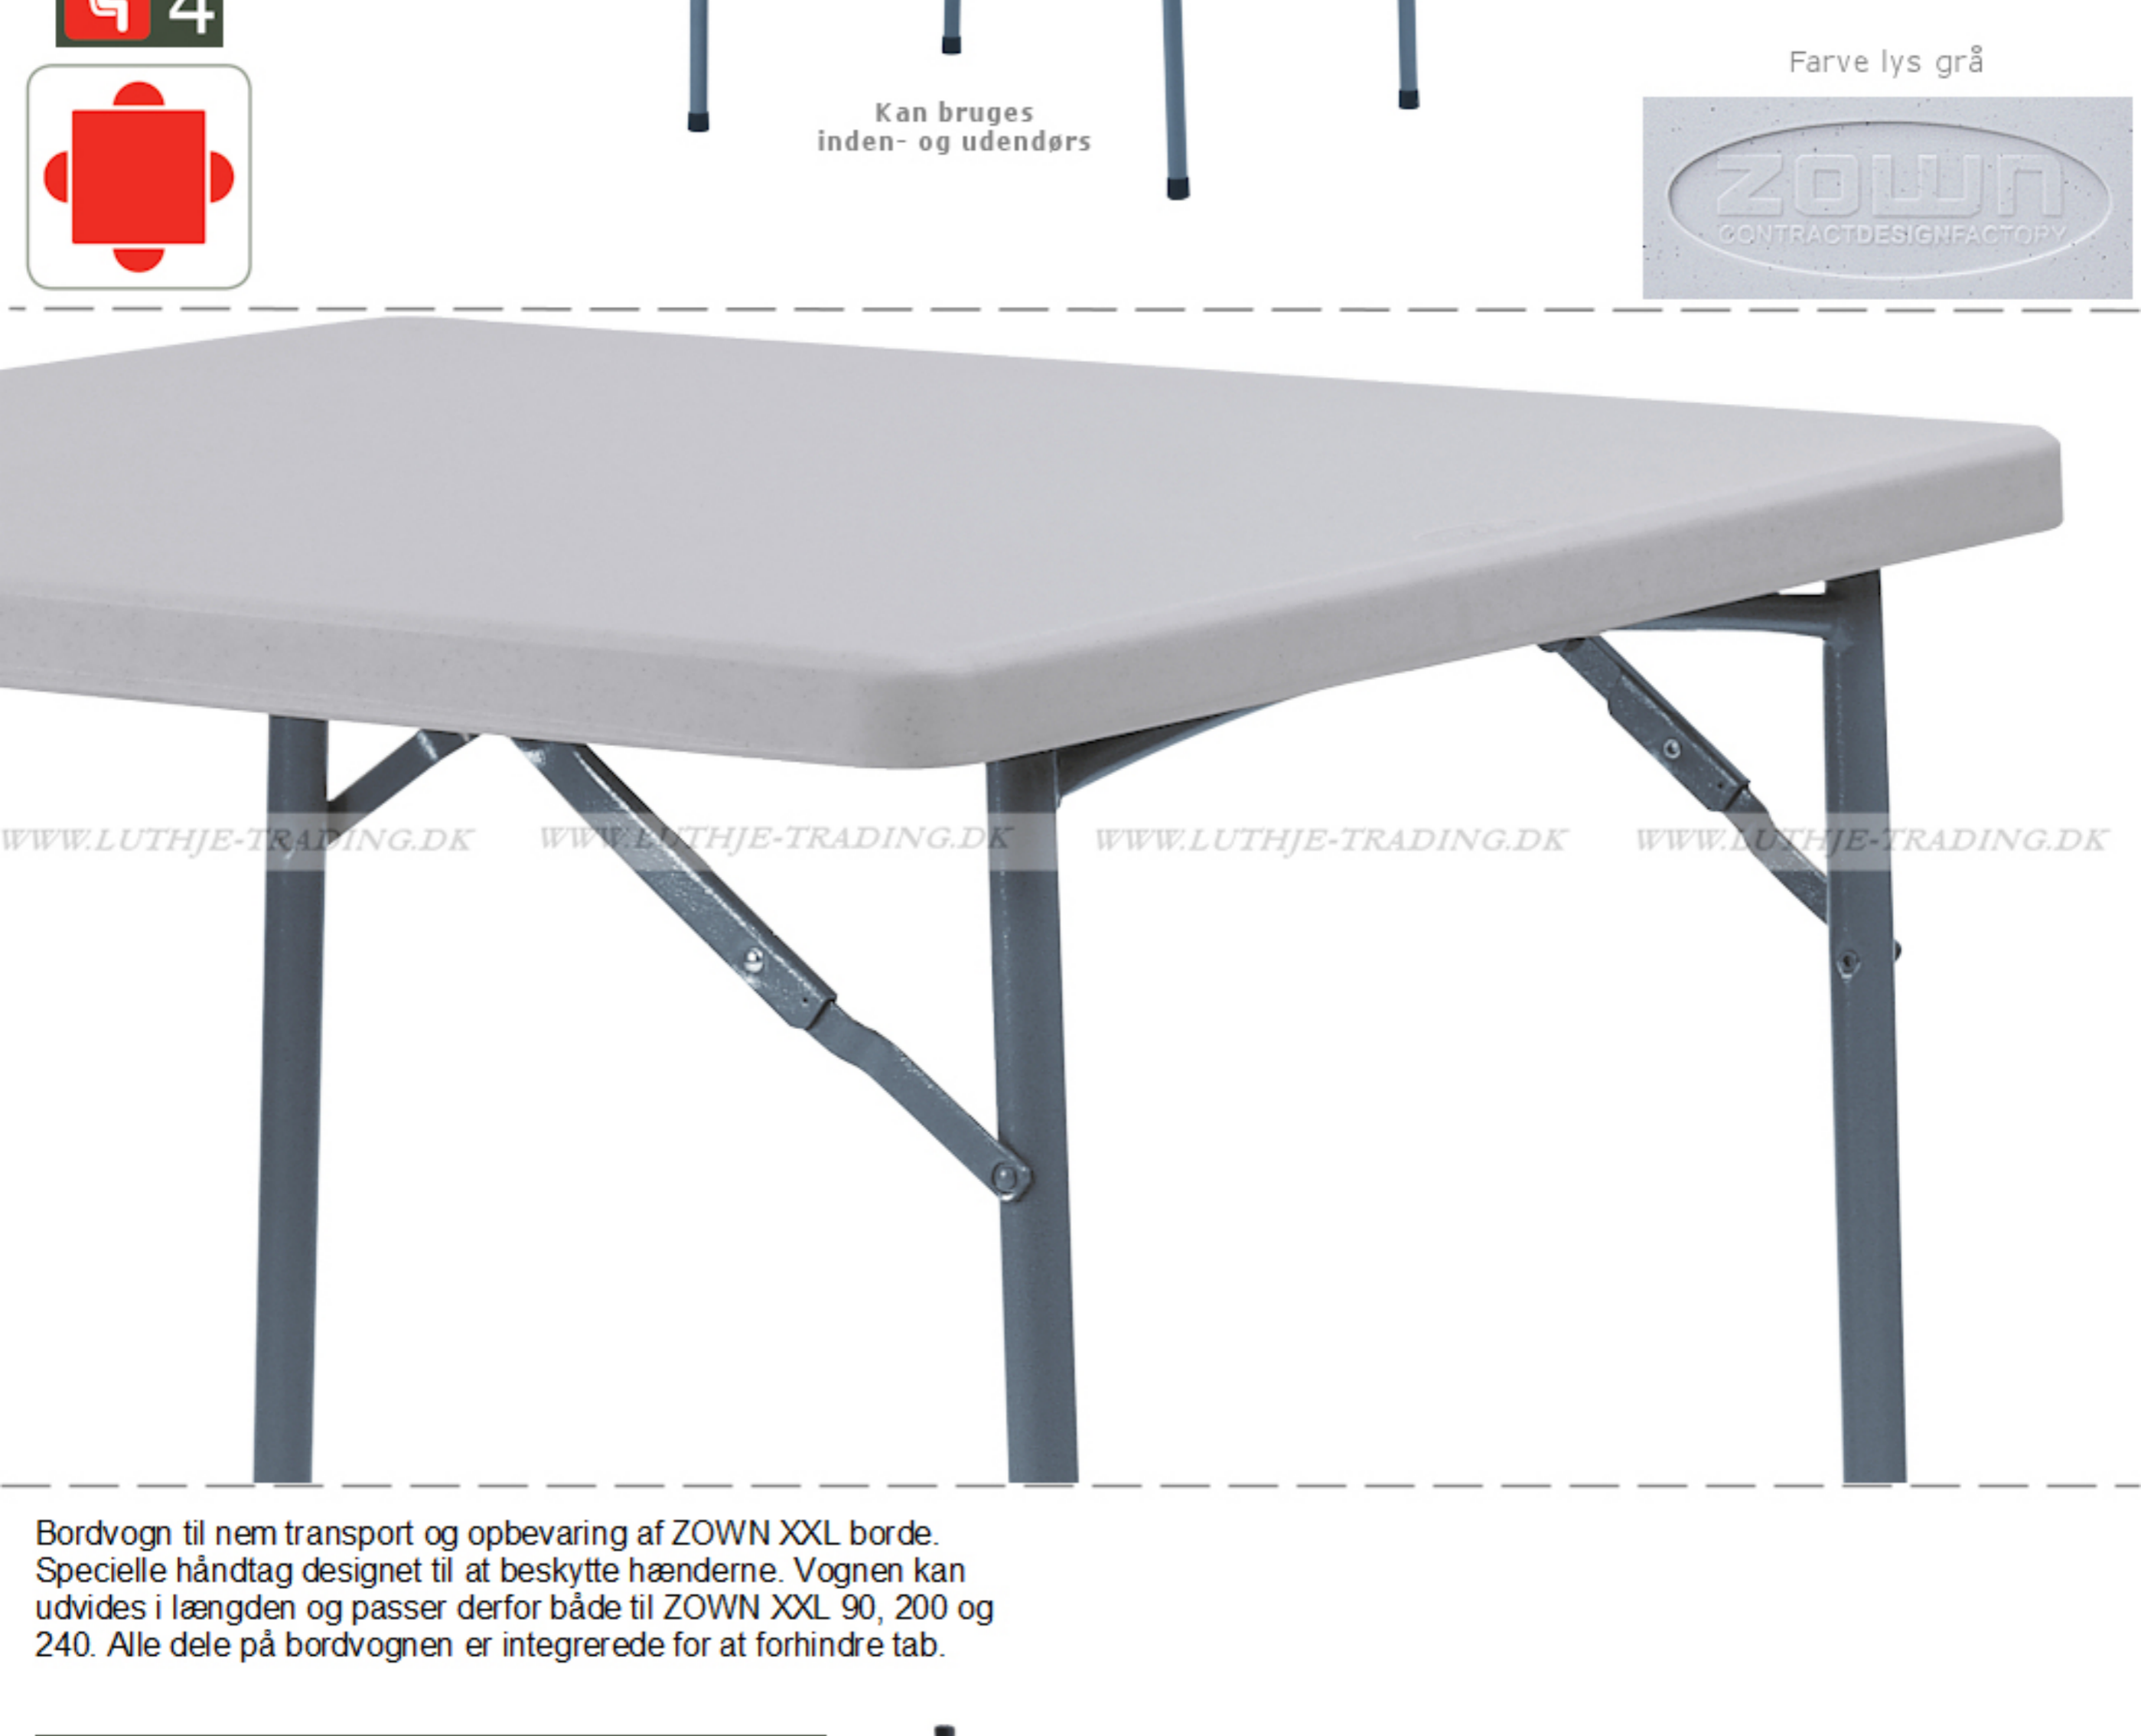

Møbler til Skoler - Kirker - Kantine - Kontorer - Konference m.m. **10 års garanti**
Gælder ved almindelig brug og slitage.

Dimensioner:
Længde 91,4 cm.
Bredde: 91,4 cm.
Højde: 74,3 cm.
Vægt: 10,5 kg.

Kan bruges inden- og udendørs

Farve lys grå

Bordvogn til nem transport og opbevaring af ZOWN XXL borde. Specielle håndtag designet til at beskytte hænderne. Vognen kan udvides i længden og passer derfor både til ZOWNER XXL 90, 200 og 240. Alle dele på bordvognen er integrerede for at forhindre tab.

Længde: 202 cm + 46 cm
Bredde: 92 cm
Højde: 115 cm
Farve: Mørk grå
Materiale: Pulvermalet stål
Vægt: 30,8 kg
Kapacitet: 28 stk. XXL 90 / 18 stk. XXL 200 / 15 stk. XXL 240

Bordvognens længde justeres her