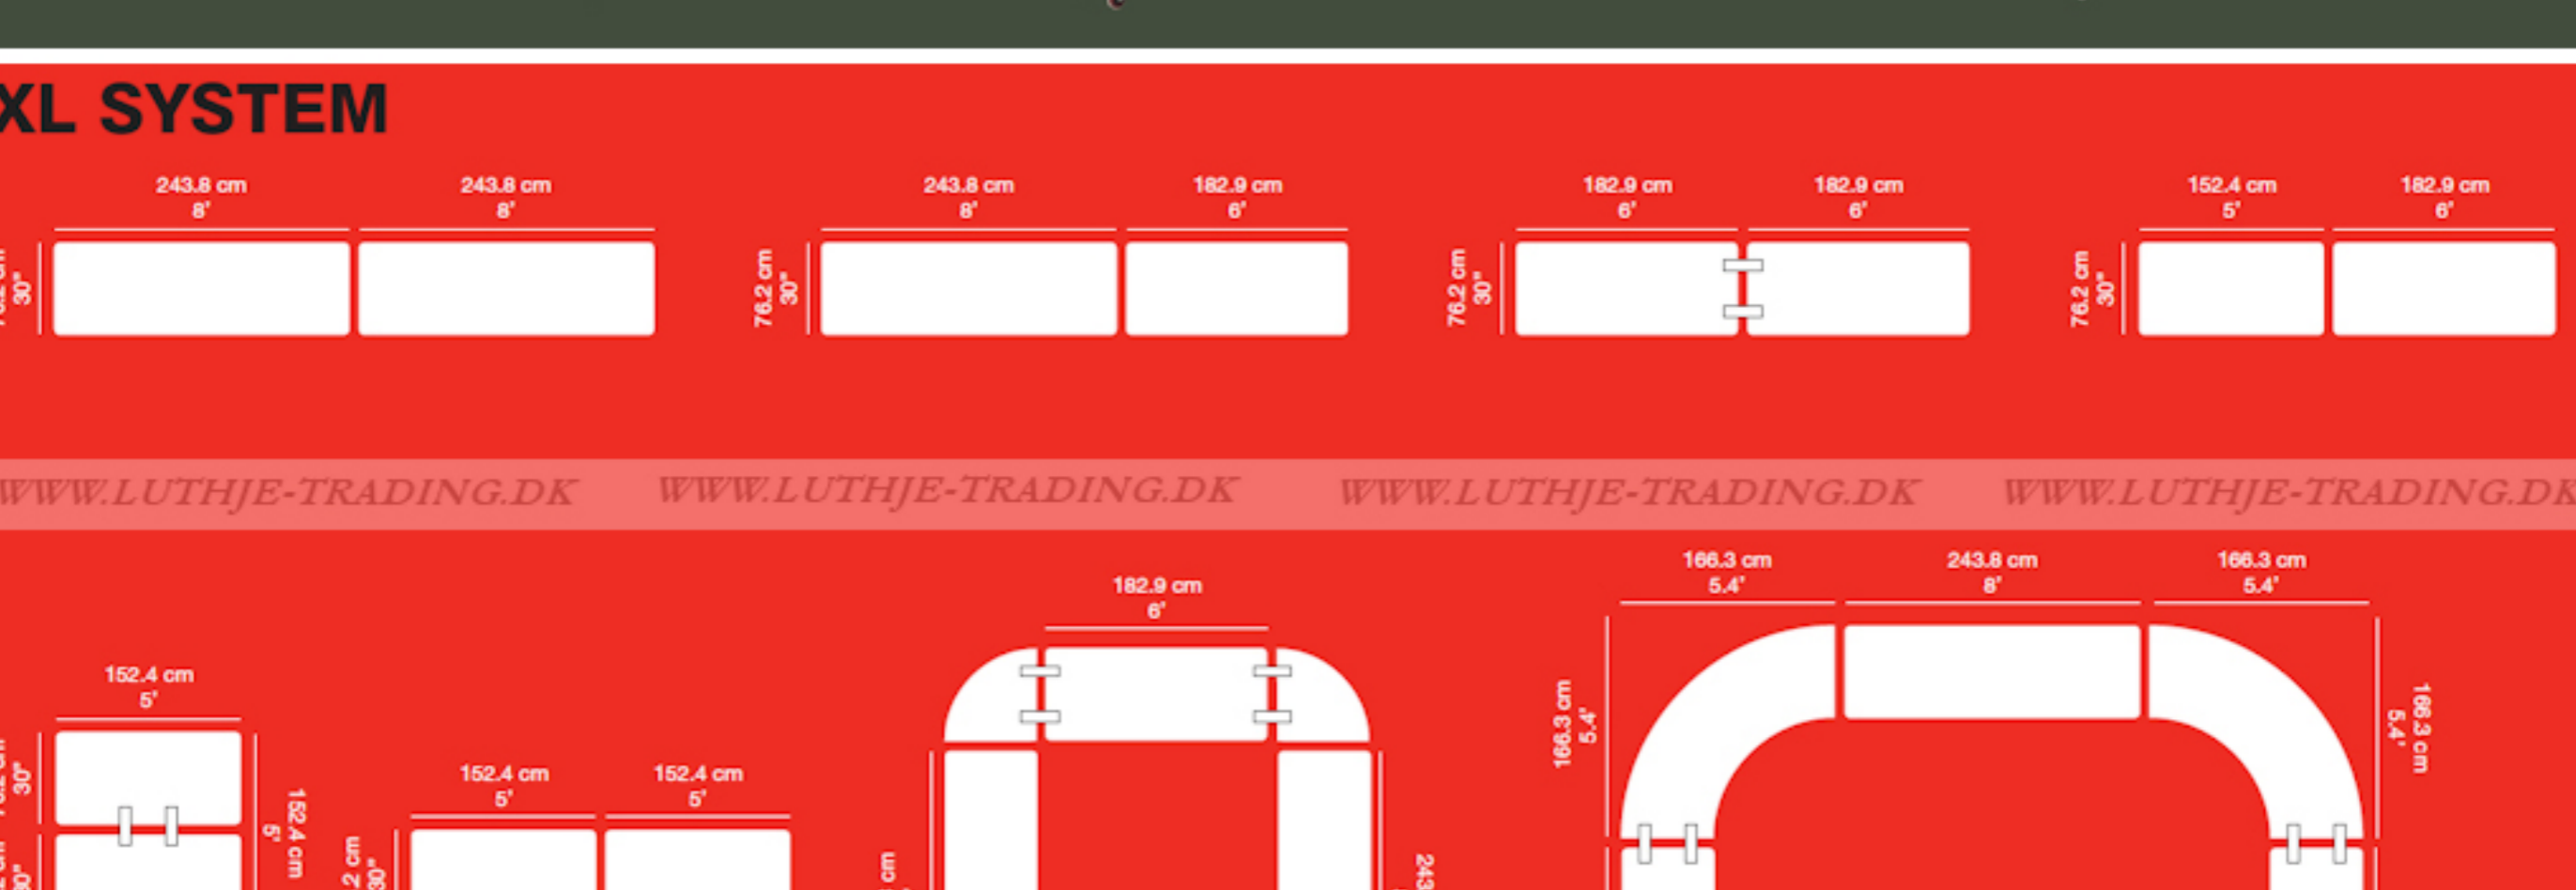

**ZOWN** CONTRACTDESIGNFACTORY **Plast XXL90 klapborde (Ren UV behandlet polyethylene)** **QUALITY**  
 10 års garanti  
 Gælder ved almindelig brug og slitage.

**Dimensioner:**  
 Længde 91,4 cm.  
 Bredde: 91,4 cm.  
 Højde: 74,3 cm.  
 Vægt: 10,5 kg.

Kan bruges inden- og udendørs

Farve lys grå

Bordvogn til nem transport og opbevaring af ZOWN XXL borde. Specielle håndtag designet til at beskytte hænderne. Vognen kan udvides i længden og passer derfor både til ZOWNER XXL 90, 200 og 240. Alle dele på bordvognen er integrerede for at forhindre tab.

Længde: 202 cm + 46 cm  
 Bredde: 92 cm  
 Højde: 115 cm  
 Farve: Mørk grå  
 Materiale: Pulvermalet stål  
 Vægt: 30,8 kg  
 Kapacitet: 28 stk. XXL 90 / 18 stk. XXL 200 / 15 stk. XXL 240

Bordvognen er let at folde sammen så den fylder minimal

**XL SYSTEM**

**XXL SYSTEM**