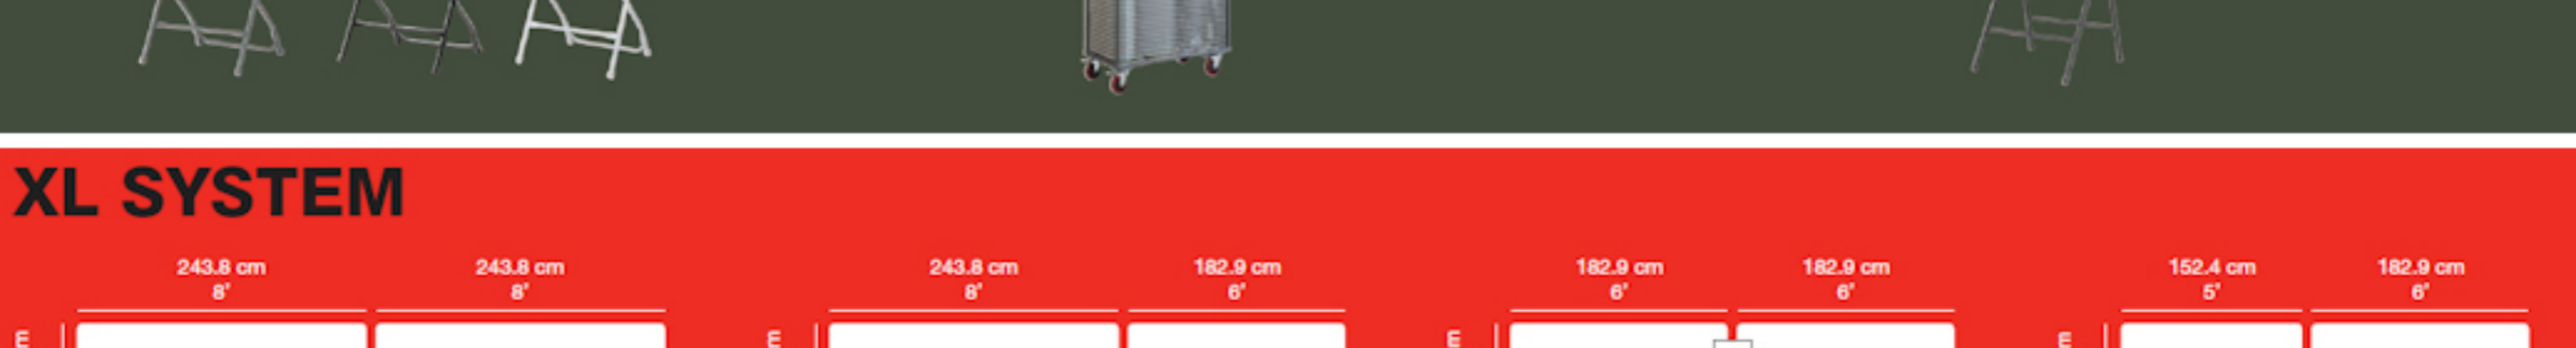

ZOWN Plast XXL Corner klapborde (Ren UV behandlet polyethylene) **QUALITY**

Dimensioner: Længde 91 cm. Bredde: 91 cm. Højde: 74,3 cm. Vægt: 8 kg.

Kan bruges inden- og udendørs

Bordet med lav vægt og høj bæreevne
Max belastning 100 kg.

Farve lys grå

Robust plastbord med sammenklæpelig understel, automatisk bentås og højde-regulerbare ben. Det vinkeldannede låsesystem giver mulighed for at koble mange borde sammen. Resistent mod stød og fugt ved almindelig brug.

Billedet illustrerer et XL Corner plastbord

ZOWN COLLECTION

WWW.LUTHJE-TRADING.DK WWW.LUTHJE-TRADING.DK WWW.LUTHJE-TRADING.DK WWW.LUTHJE-TRADING.DK

XL150 TABLE MESA TABLE TISCH 152.4x76.2x74.3 cm 5'x30"x29.2" Pg24	XL180 TABLE MESA TABLE TISCH 182.9x76.2x74.3 cm 6'x30"x29.2" Pg25	XL240 TABLE MESA TABLE TISCH 243.8x76.2x74.3 cm 8'x30"x29.2" Pg26

XLcorner TABLE MESA TABLE TISCH 76.2x76.2x74.3 cm 30"x30"x29.2" Pg29	XLmoon TABLE MESA TABLE TISCH 166.3x166.3x74.3 cm 5.4'x5.4'x29.2" Pg28	XLtrolley TROLLEY CARRO CHARIOT WAGEN (193+61)x77x115 cm (76"+24")x30.3"x45.3" Pg27

XXL90 TABLE MESA TABLE TISCH 91.4x91.4x74.3 cm 36"x36"x29.2" Pg30	XXL200 TABLE MESA TABLE TISCH 198.2x91.4x74.3 cm 6.5'x36"x29.2" Pg31	XXL240 TABLE MESA TABLE TISCH 240x91.4x74.3 cm 8'x36"x29.2" Pg32

XXLcorner TABLE MESA TABLE TISCH 91.4x91.4x74.3 cm 3'x3'x29.2" Pg35	XXLmoon TABLE MESA TABLE TISCH 181.5x181.5x74.3 cm 5.9'x5.9'x29.2" Pg34	XXLtrolley TROLLEY CARRO CHARIOT WAGEN (202+46)x92x115 cm (79.6"+18.1")x36.2"x45.3" Pg33

planet120 TABLE MESA TABLE TISCH ø122x74.3 cm ø4'x29.2" Pg36	planet150 TABLE MESA TABLE TISCH ø152.4x74.3 cm ø5'x29.2" Pg37	planet180 TABLE MESA TABLE TISCH ø180.3x74.3 cm ø5.92'x29.2" Pg38