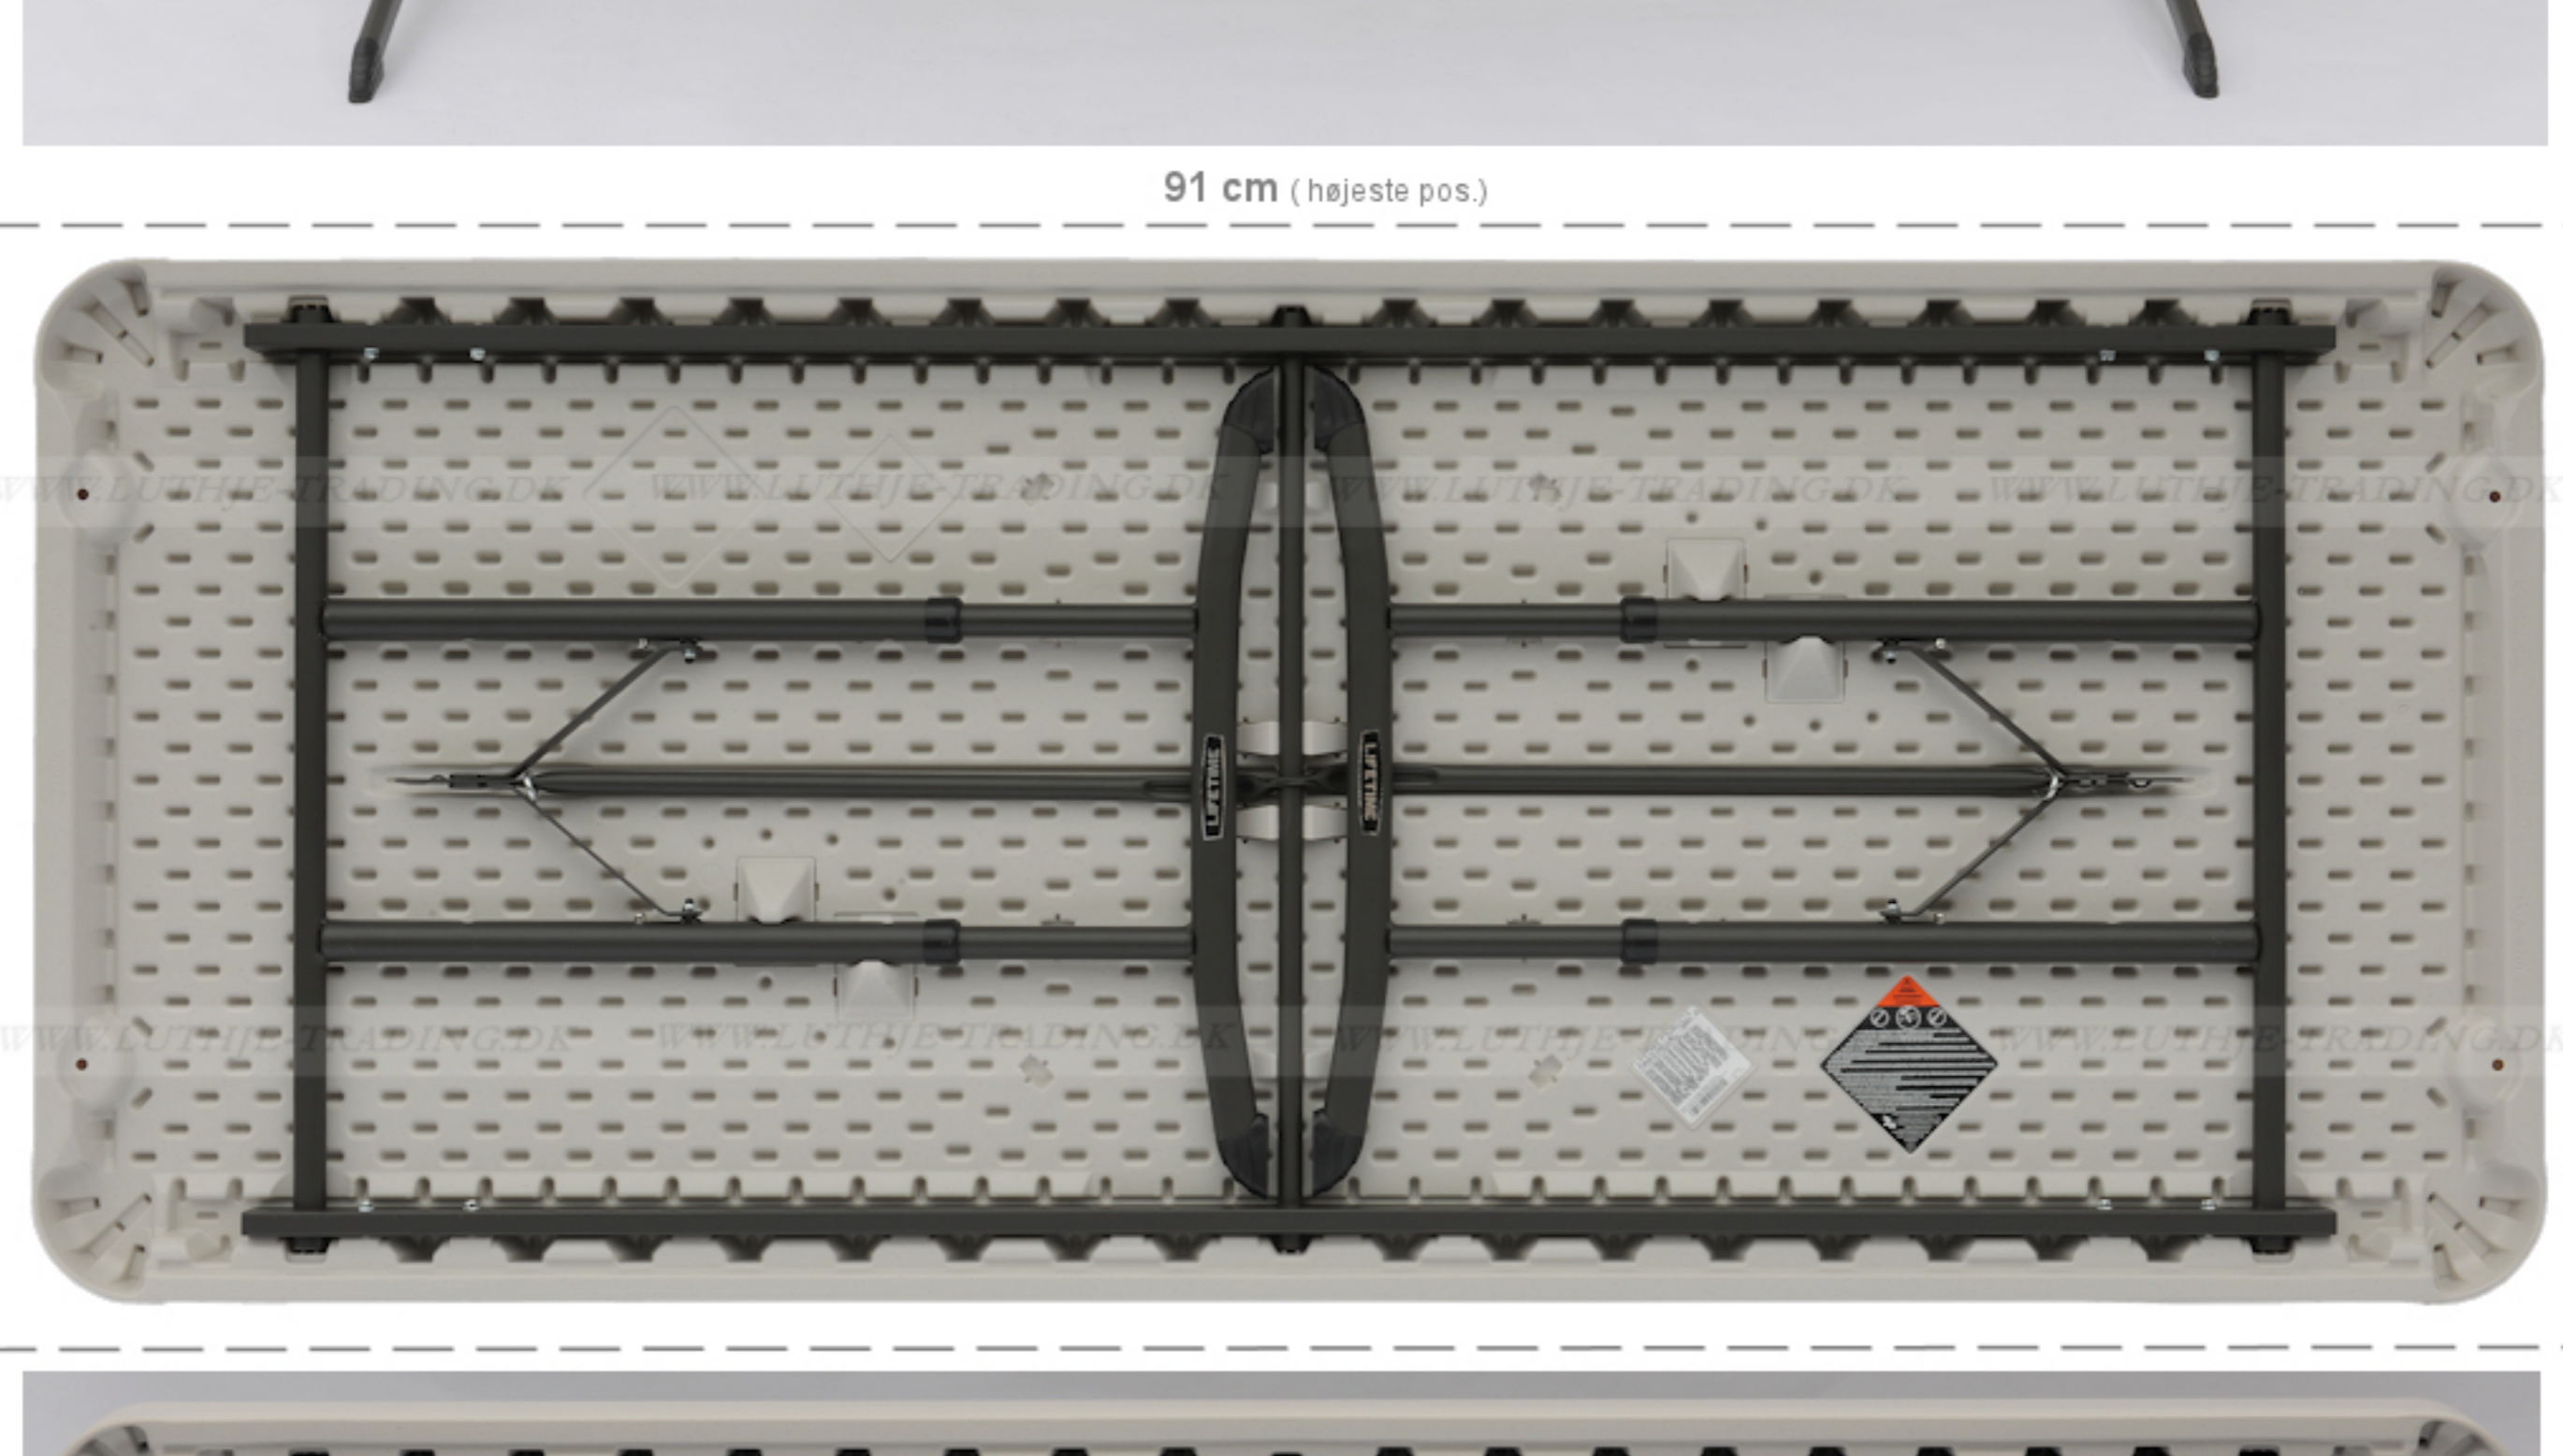

Almindelig bordhøjde 73 cm (midterste pos)