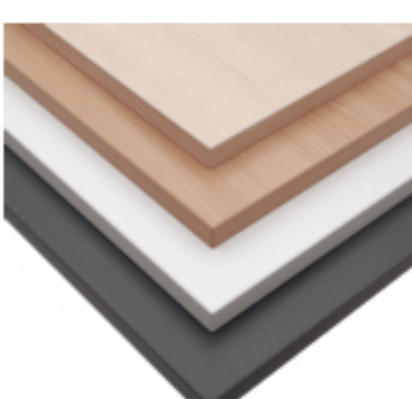

Billige klapborde (høj kvalitet)

til konference, kantine m.m.
Mål: 180 x 80 cm. H 72 cm.
Vægt 27,75 kg.

Bordplade:
22 mm. melamin, ABS kant 1,5 mm
Fås i: bøg, ahorn, antrazitgrå eller gråhvid

Stel:
Krom, monteret på kraftige nylon baser, som også fungerer som afstandsstykker ved stabling. Låsemekanismen er let at bruge og unik, fordi stellet bliver styret i alle positioner. Der er stilleskruer på bordbenene.

Saml selv borde.
Spænd og sæt stellet på bordpladen. Hullerne er forboret i bordpladen og skruer medfølger. Det tager ca. 5-10 minutter at samle bordet.

Bordvogn til 180 x 80 cm. borde

Vognen er forsynet med 2 drejelige hjul m/bremse, samt 2 faste hjul. Vognen kan endvidere håndteres med truck.

Materiale: Elforzinket stål
Mål: L:205 x B:81 x H:110 cm
Kapacitet: 8 borde

Bordplader