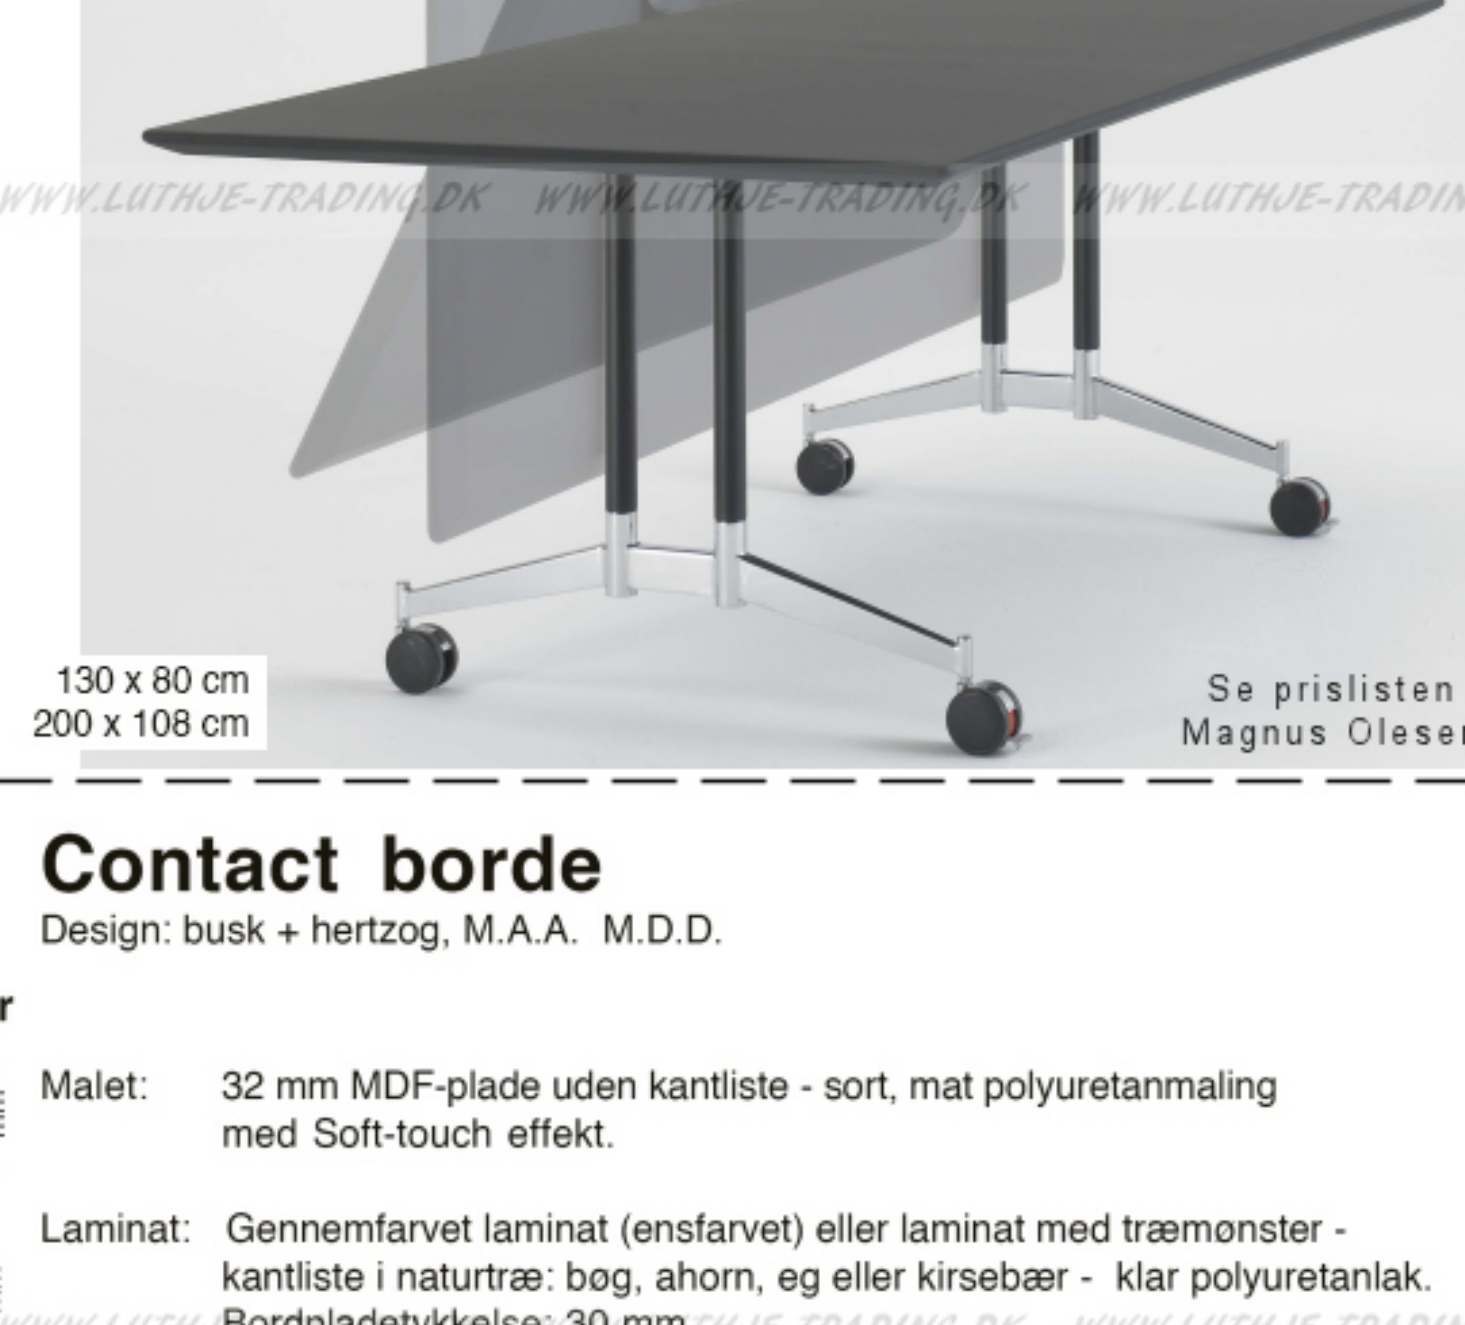

Contact

Se prislisen
Magnus Olesen

Contact borde

Design: busk + hertzog, M.A.A. M.D.D.

Bordpladeudførelser

Malet: 32 mm MDF-plade uden kantliste - sort, mat polyuretanmaling med Soft-touch effekt.

Laminat: Gennemfarvet laminat (ensfarvet) eller laminat med træmønster - kantliste i naturtræ: bog, ahorn, eg eller kirsebær - klar polyuretanlak. Bordpladetykkelse: 30 mm.

Træ: 2 mm savskårne naturtræer (listebredde 70 mm) i bog, ahorn, eg eller kirsebær med kantliste i samme træsort - klar polyuretanlak. Bordpladetykkelse: 32 mm.

Stel Tværgående fod med hjul: Blank forkromet stål - hjul inkl. bremses (på 2 af hjulene)

Lodrette rør: Stålrør - blank forkromet eller pulverlakering i sort, mat strukturlak til standardpris. Pulverlakering i aluminiumsfarve RAL 9006 (med klar lak) **mod merpris**