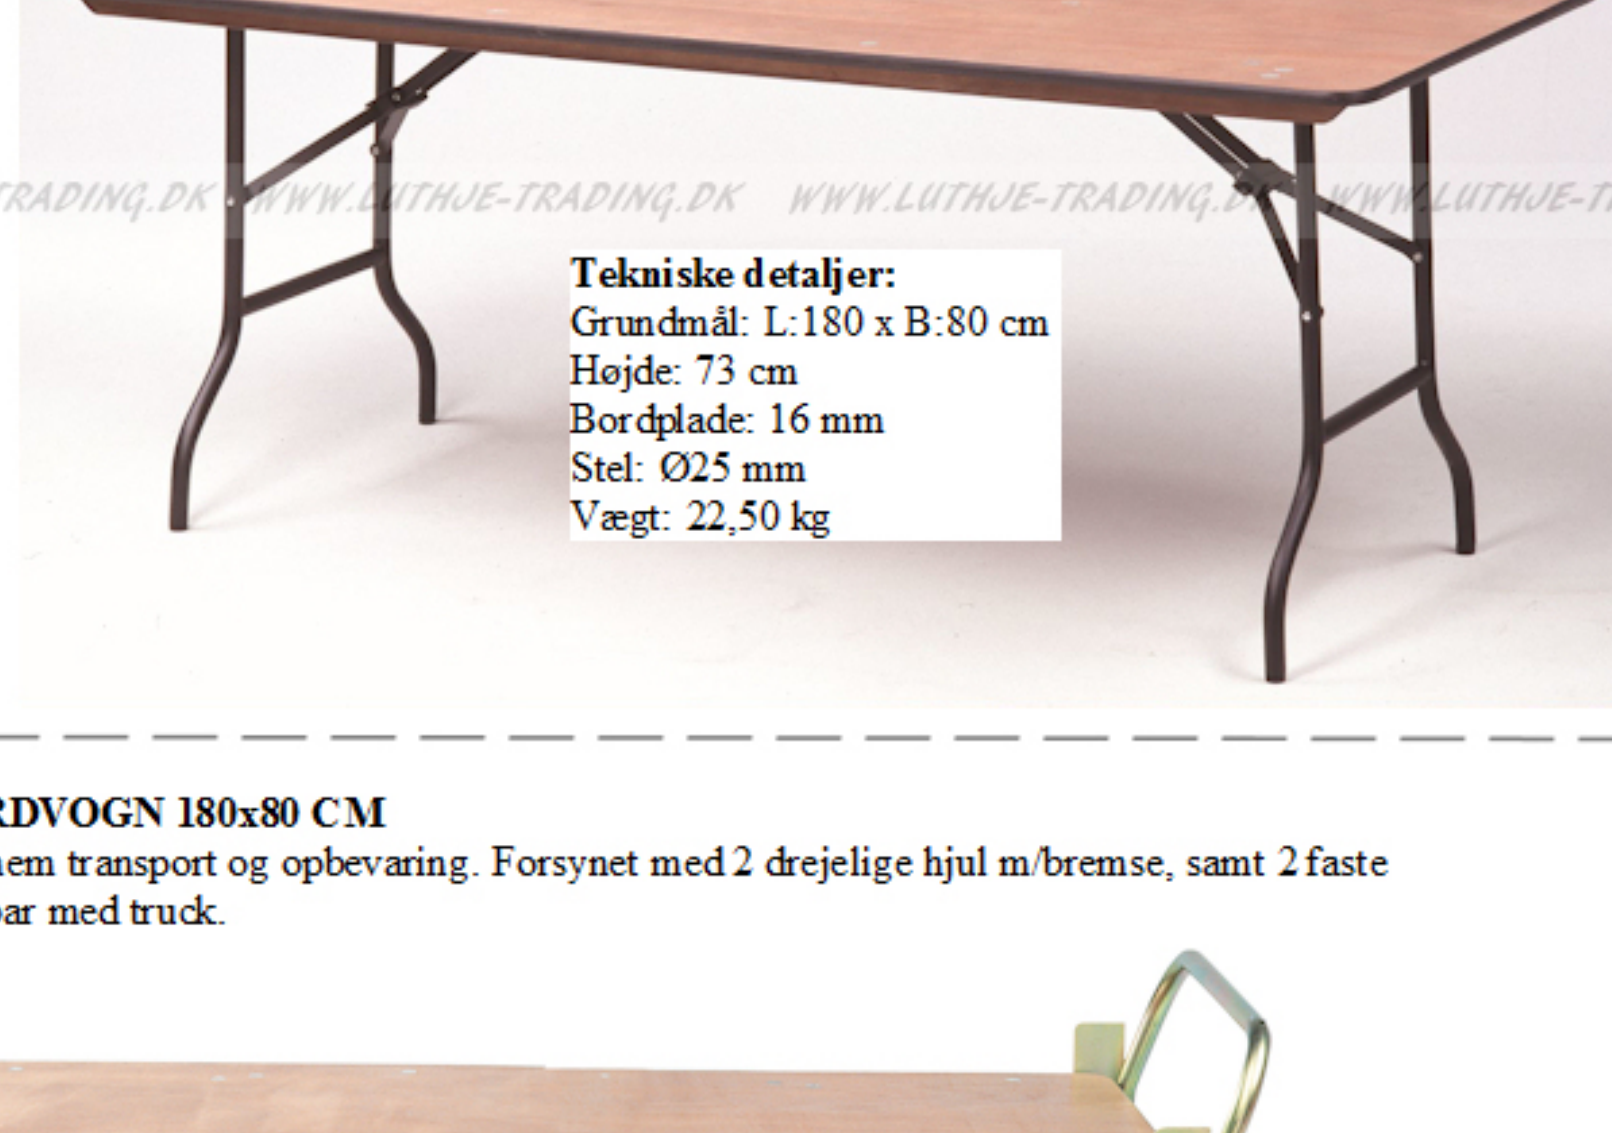

**EVENT REKTANGULÆRT BORD 180x80 CM**

Et prisbilligt bord til professionelt brug. Bordet er udført i mørkebejdet og presset birkefinér, som på oversiden er belagt med vandafvisende polyurethan coating. Bordet er kantforstærket. Understøttet af kraftige pulverlakerede stålør, med højdejusterbare ben.

**Tekniske detaljer:**  
 Grunddnål: L:180 x B:80 cm  
 Højde: 73 cm  
 Bordplade: 16 mm  
 Stel: Ø25 mm  
 Vægt: 22,50 kg

**EVENT BORDVOGN 180x80 CM**

Bordvogn til nem transport og opbevaring. Forsynet med 2 drejelige hjul m/bremse, samt 2 faste hjul. Hånderbar med truck.

**Tekniske detaljer:**  
 Materiale: Elforzinket stål  
 Mål: L:205 x B:81 x H:110  
 Vægt uden borde: 21,50 kg  
 Vægt med borde: 359 kg  
 Kapacitet: 15 borde

**EVENT OVERTRÆK 180x80 CM**

Overtræk til vogne. Beskytter mod støv og regn. 100% vandtæt.