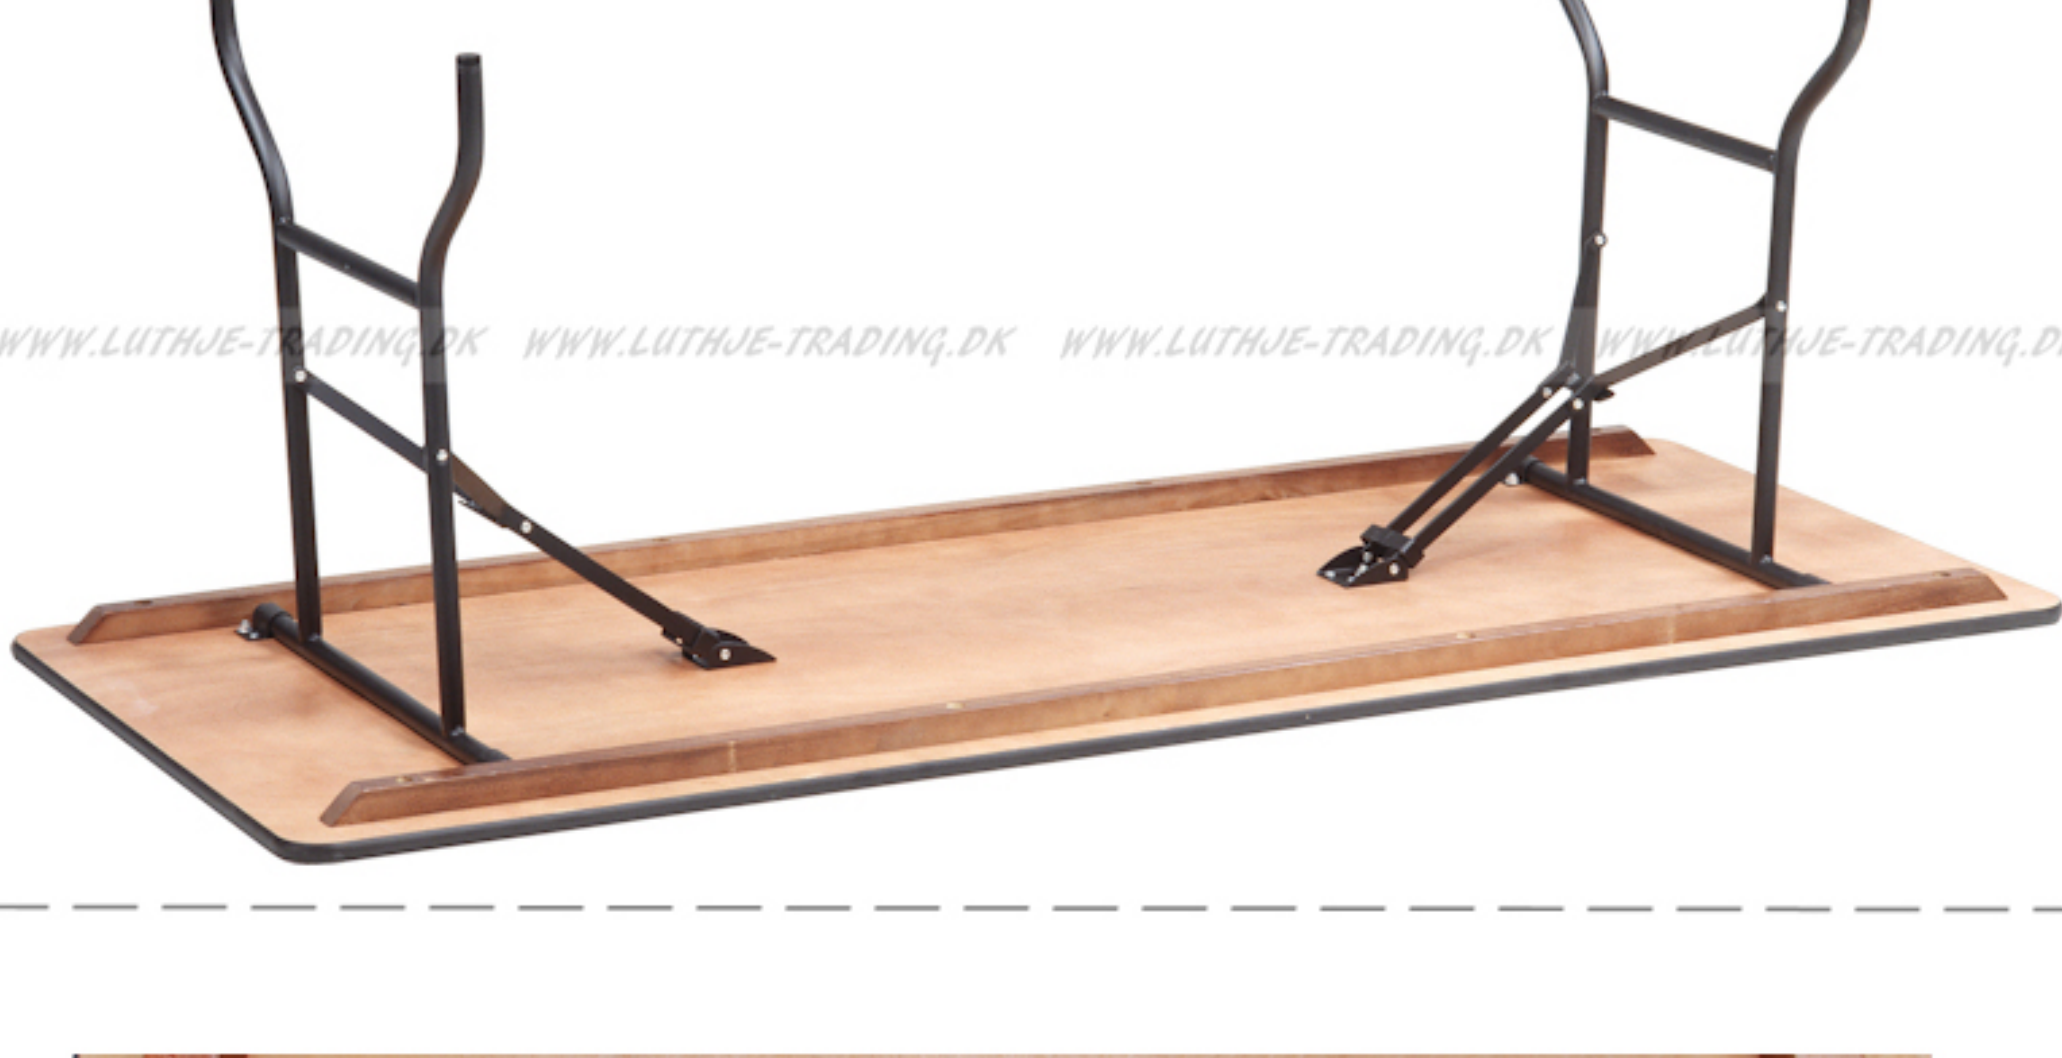

**EVENT REKTANGULÆRT BORD 200x80 CM**

Et prisbilligt bord til professionelt brug. Bordet er udført i mørkebejdet og presset birkefinér, som på oversiden er belagt med vandafvisende polyurethan coating. Bordet er kantforstærket. Understellet er af kraftige pulverlakerede stålører, med højdejusterbare ben.

**Tekniske detaljer:**  
 Grundmål: L:200 x B:80 cm  
 Højde: 73 cm  
 Bordplade: 16 mm  
 Stel: Ø25 mm  
 Vægt: 24,50 kg

**EVENT BORDVOGN 200x80 CM**

Bordvogn til nem transport og opbevaring. Forsynet med 2 drejelige hjul m/bremse, samt 2 faste hjul. Håndterbar med truck.

**Tekniske detaljer:**  
 Materiale: Elforzinket stål  
 Mål: L:225 x B:81 x H: 110  
 Vægt uden borde: 22 kg  
 Vægt med borde: 390 kg  
 Kapacitet: 15 borde

**EVENT OVERTRÆK 200x80 CM**

Overtræk til vogne. Beskytter mod støv og regn. 100% vandtæt.

**Tekniske detaljer:**  
 Materiale: PVC/polyester

Følgende billeder er illustreret med 180 x 80 cm. borde.

Her ses de flade undersænkede bolthoveder på de gennemgående bolte