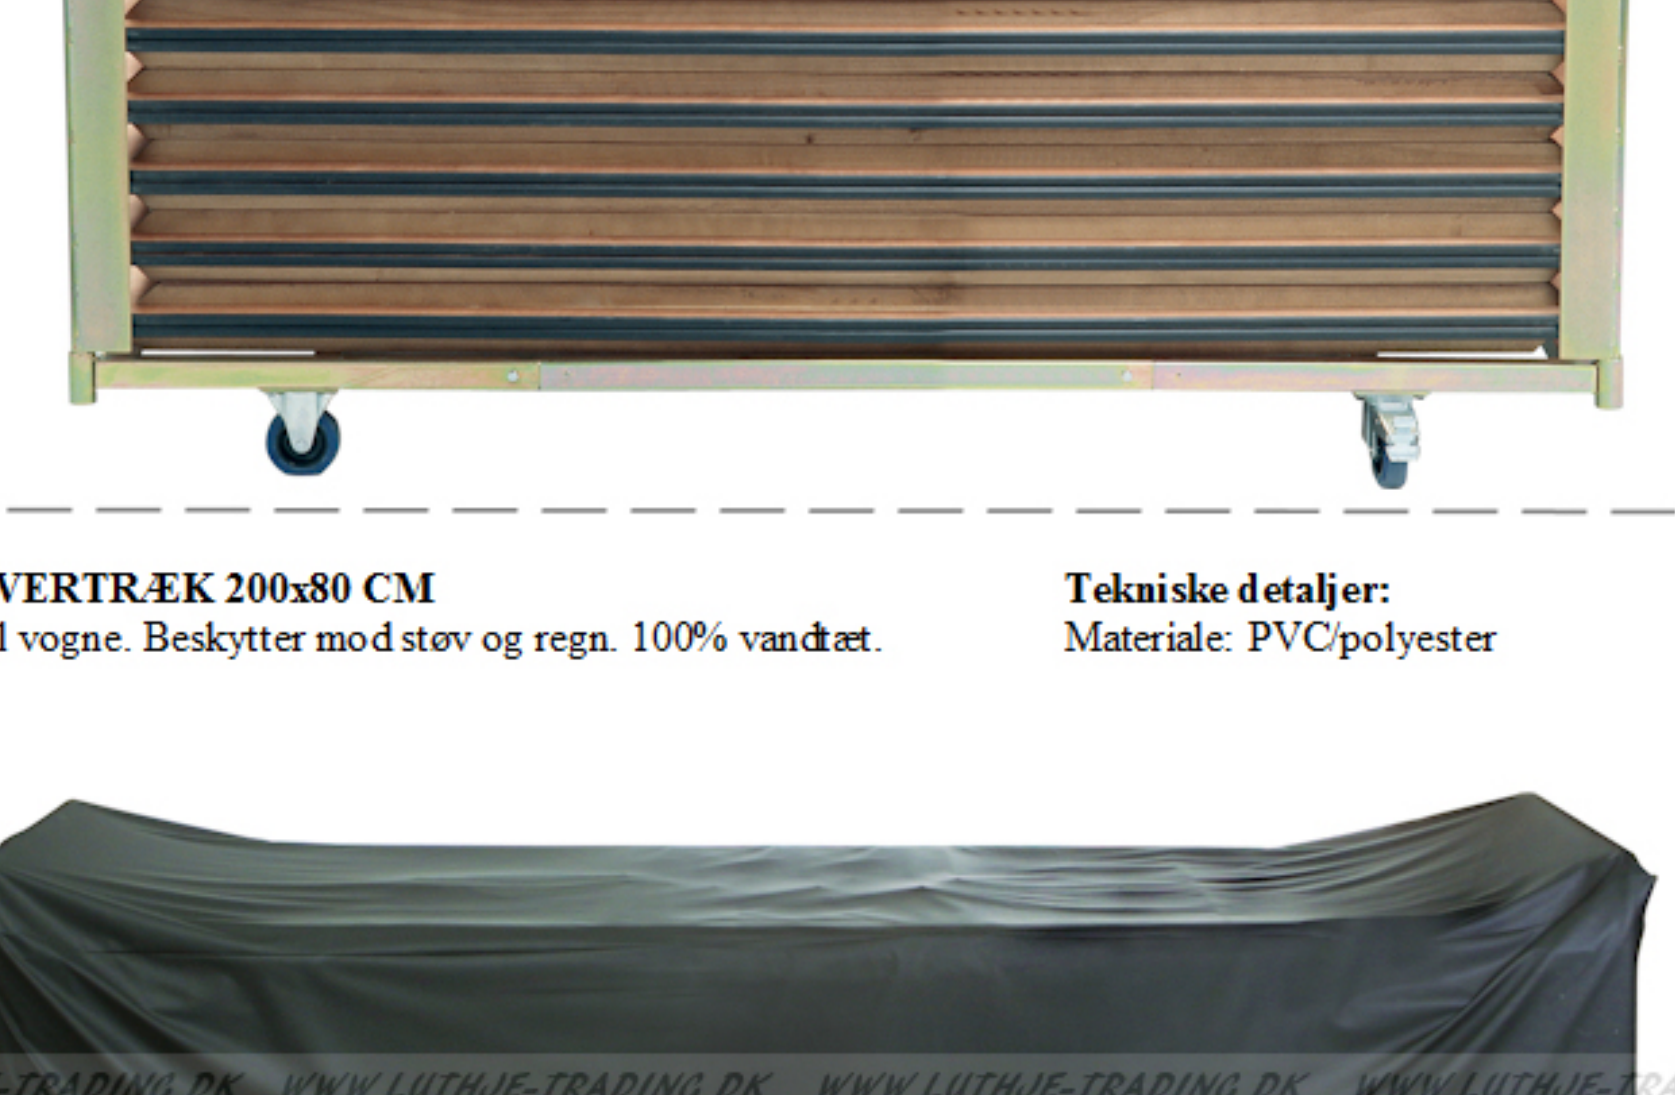

EVENT REKTANGULÆRT BORD 200x80 CM

Et prisbilligt bord til professionelt brug. Bordet er udført i mørkebejdet og presset birkefinér, som på oversiden er belagt med vandafvisende polyurethan coating. Bordet er kantforstærket. Understellet er af kraftige pulverlakerede stålører, med højdejusterbare ben.

Tekniske detaljer:
 Grundmål: L:200 x B:80 cm
 Højde: 73 cm
 Bordplade: 16 mm
 Stel: Ø25 mm
 Vægt: 24,50 kg

EVENT BORDVOGN 200x80 CM

Bordvogn til nem transport og opbevaring. Forsynet med 2 drejelige hjul m/bremse, samt 2 faste hjul. Håndterbar med truck.

Tekniske detaljer:
 Materiale: Elforzinket stål
 Mål: L:225 x B:81 x H: 110
 Vægt uden borde: 22 kg
 Vægt med borde: 390 kg
 Kapacitet: 15 borde

EVENT OVERTRÆK 200x80 CM

Overtræk til vogne. Beskytter mod støv og regn. 100% vandtæt.

Tekniske detaljer:
 Materiale: PVC/polyester

Følgende billeder er illustreret med 180 x 80 cm. borde.

Her ses de flade undersænkede bolthoveder på de gennemgående bolte