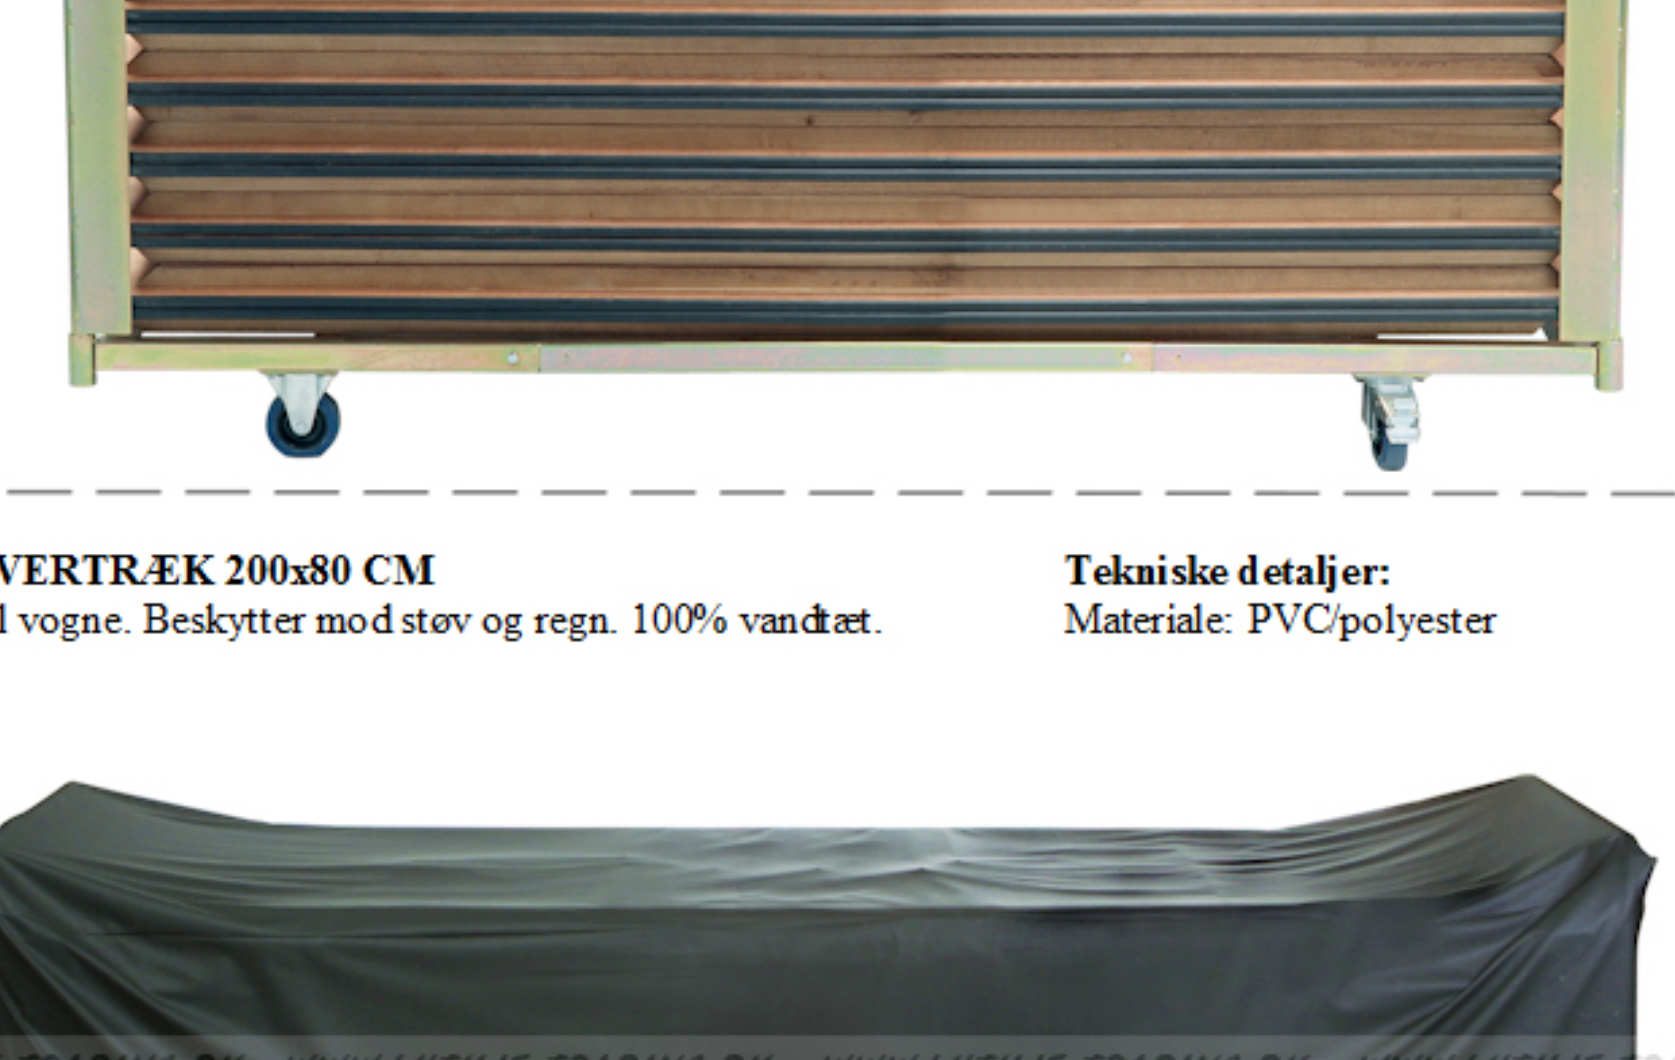

**EVENT REKTANGULÆRT BORD 200x80 CM**

Et prisbilligt bord til professionelt brug. Bordet er udført i mørkebejdet og presset birkefinér, som på oversiden er belagt med vandafvisende polyurethan coating. Bordet er kantforstærket. Understellet er af kraftige pulverlakerede stålører, med højdejusterbare ben.

**Tekniske detaljer:**  
 Grundmål: L:200 x B:80 cm  
 Højde: 73 cm  
 Bordplade: 16 mm  
 Stel: Ø25 mm  
 Vægt: 24,50 kg

**EVENT BORDVOGN 200x80 CM**

Bordvogn til nem transport og opbevaring. Forsynet med 2 drejelige hjul m/bremse, samt 2 faste hjul. Håndterbar med truck.

**Tekniske detaljer:**  
 Materiale: Elforzinket stål  
 Mål: L:225 x B:81 x H: 110  
 Vægt uden borde: 22 kg  
 Vægt med borde: 390 kg  
 Kapacitet: 15 borde

**EVENT OVERTRÆK 200x80 CM**

Overtræk til vogne. Beskytter mod støv og regn. 100% vandtæt.

**Tekniske detaljer:**  
 Materiale: PVC/polyester

Følgende billeder er illustreret med 180 x 80 cm. borde.

Her ses de flade undersænkede bolthoveder på de gennemgående bolte