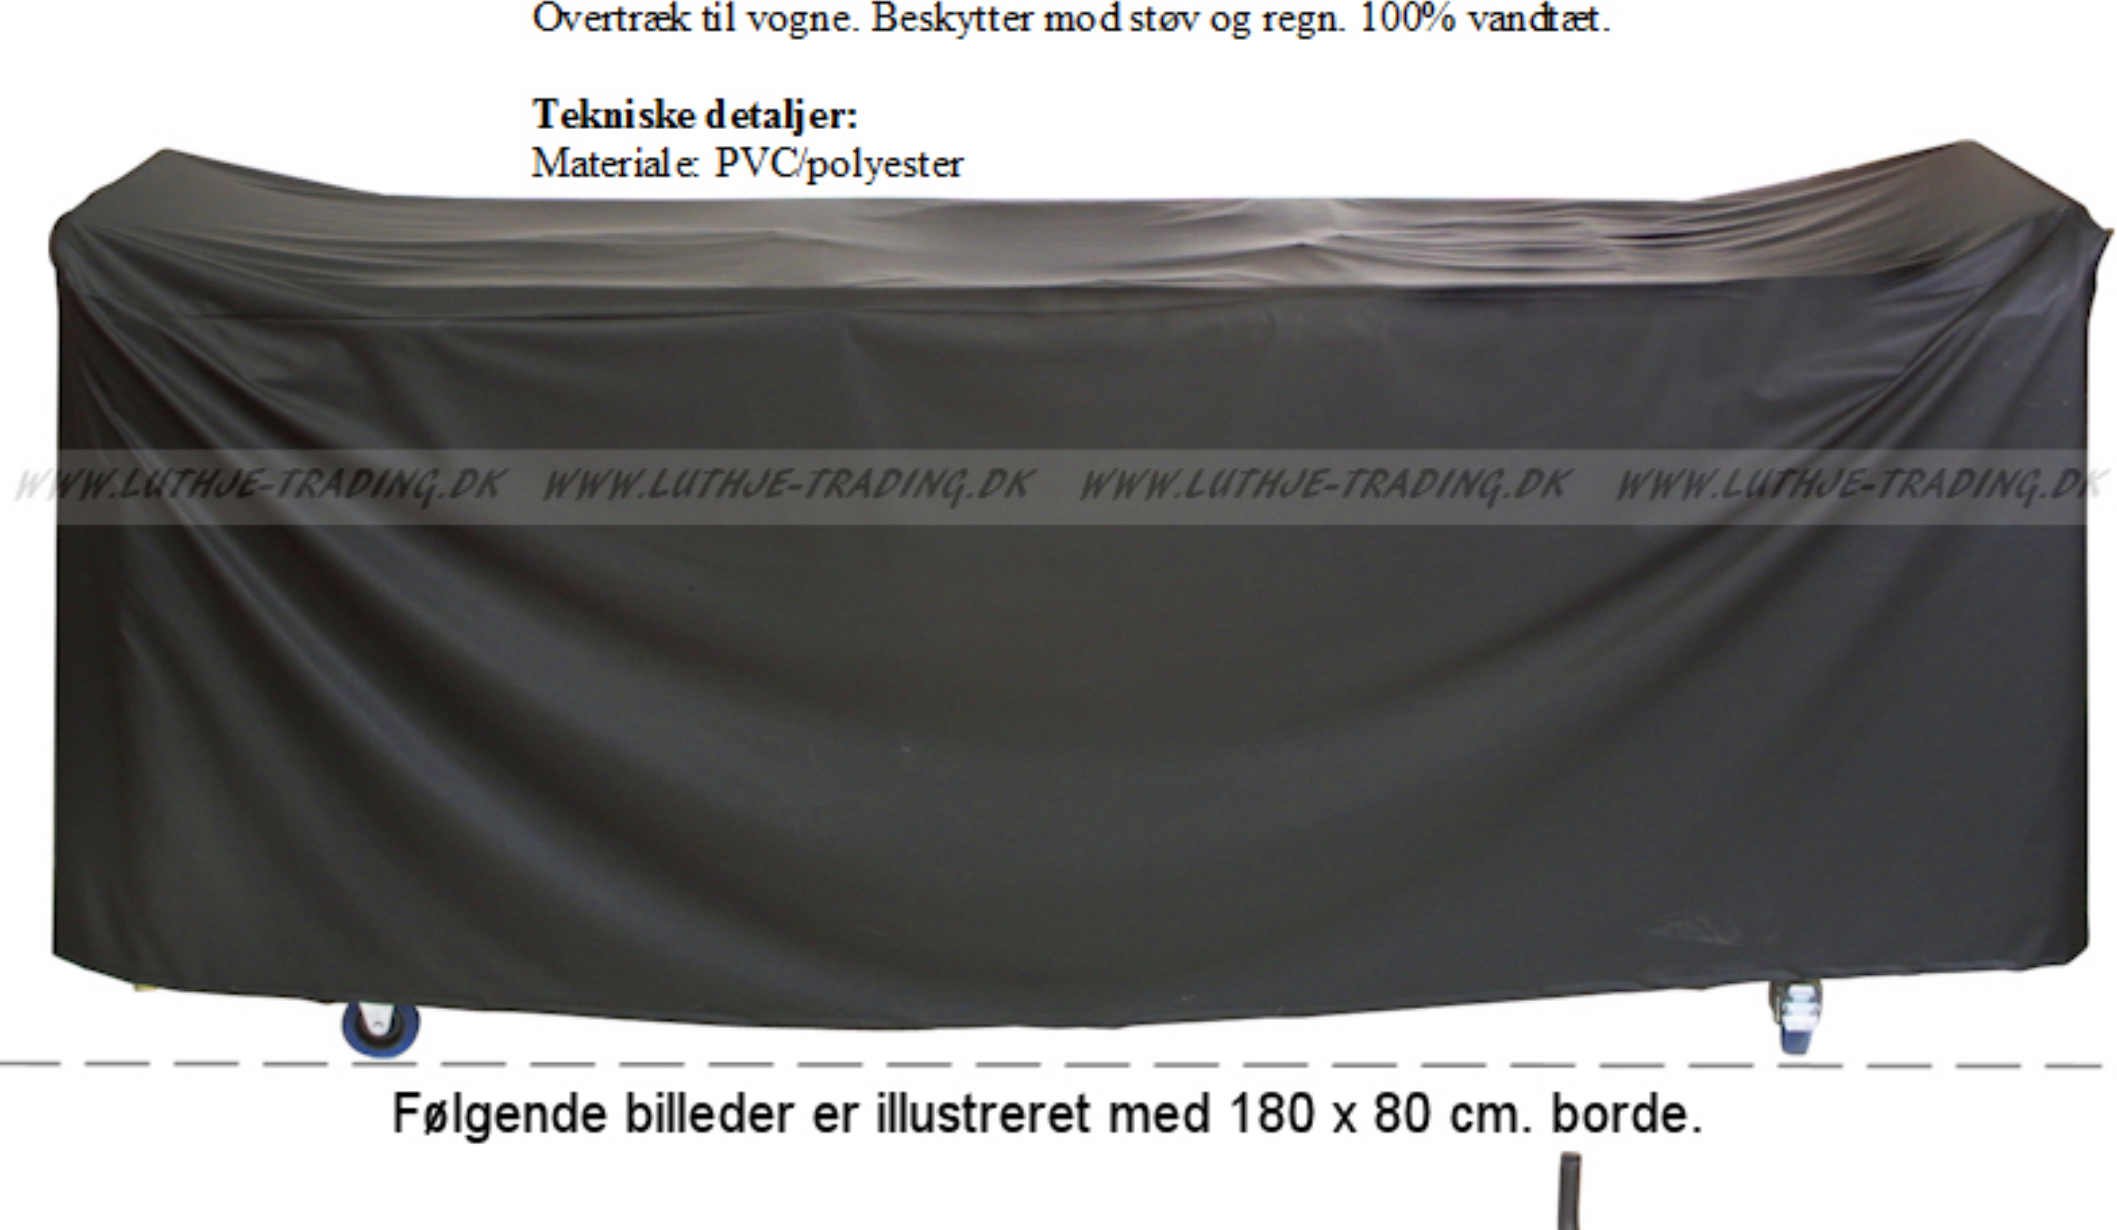

EVENT REKTANGULÆRT BORD 240x80 CM

Et prisbilligt bord til professionelt brug. Bordet er udført i mørkbejdet og presset birkefinér, som på oversiden er belagt med vandafvisende polyurethan coating. Bordet er kantforstærket. Understellet er af kraftige pulverlakerede stålør, med højdejusterbare ben.

Tekniske detaljer:
 Grundmål: L:240 x B:80 cm
 Højde: 73 cm
 Bordplade: 16 mm
 Stel: Ø25 mm
 Vægt: 26 kg

EVENT BORDVOGN 240x80 CM

Bordvogn til nem transport og opbevaring. Forsynet med 2 drejelige hjul m/bremse, samt 2 faste hjul. Håndterbar med truck.

Tekniske detaljer:

Materiale: Elforzinket stål
 Mål: L:265 x B:81 x H:110 cm
 Vægt uden borde: 24,50 kg
 Vægt med borde: 414,50 kg
 Kapacitet: 15 borde

EVENT OVERTRÆK 240x80 CM

Overtræk til vogne. Beskytter mod støv og regn. 100% vandtæt.

Tekniske detaljer:
 Materiale: PVC polyester

Følgende billeder er illustreret med 180 x 80 cm. borde.

Begge understøttende sarg er fastspændt på bordpladen med gennemgående bolte.

Stellet er fæstnet med gennemgående bolte og selvskærende skrueer.