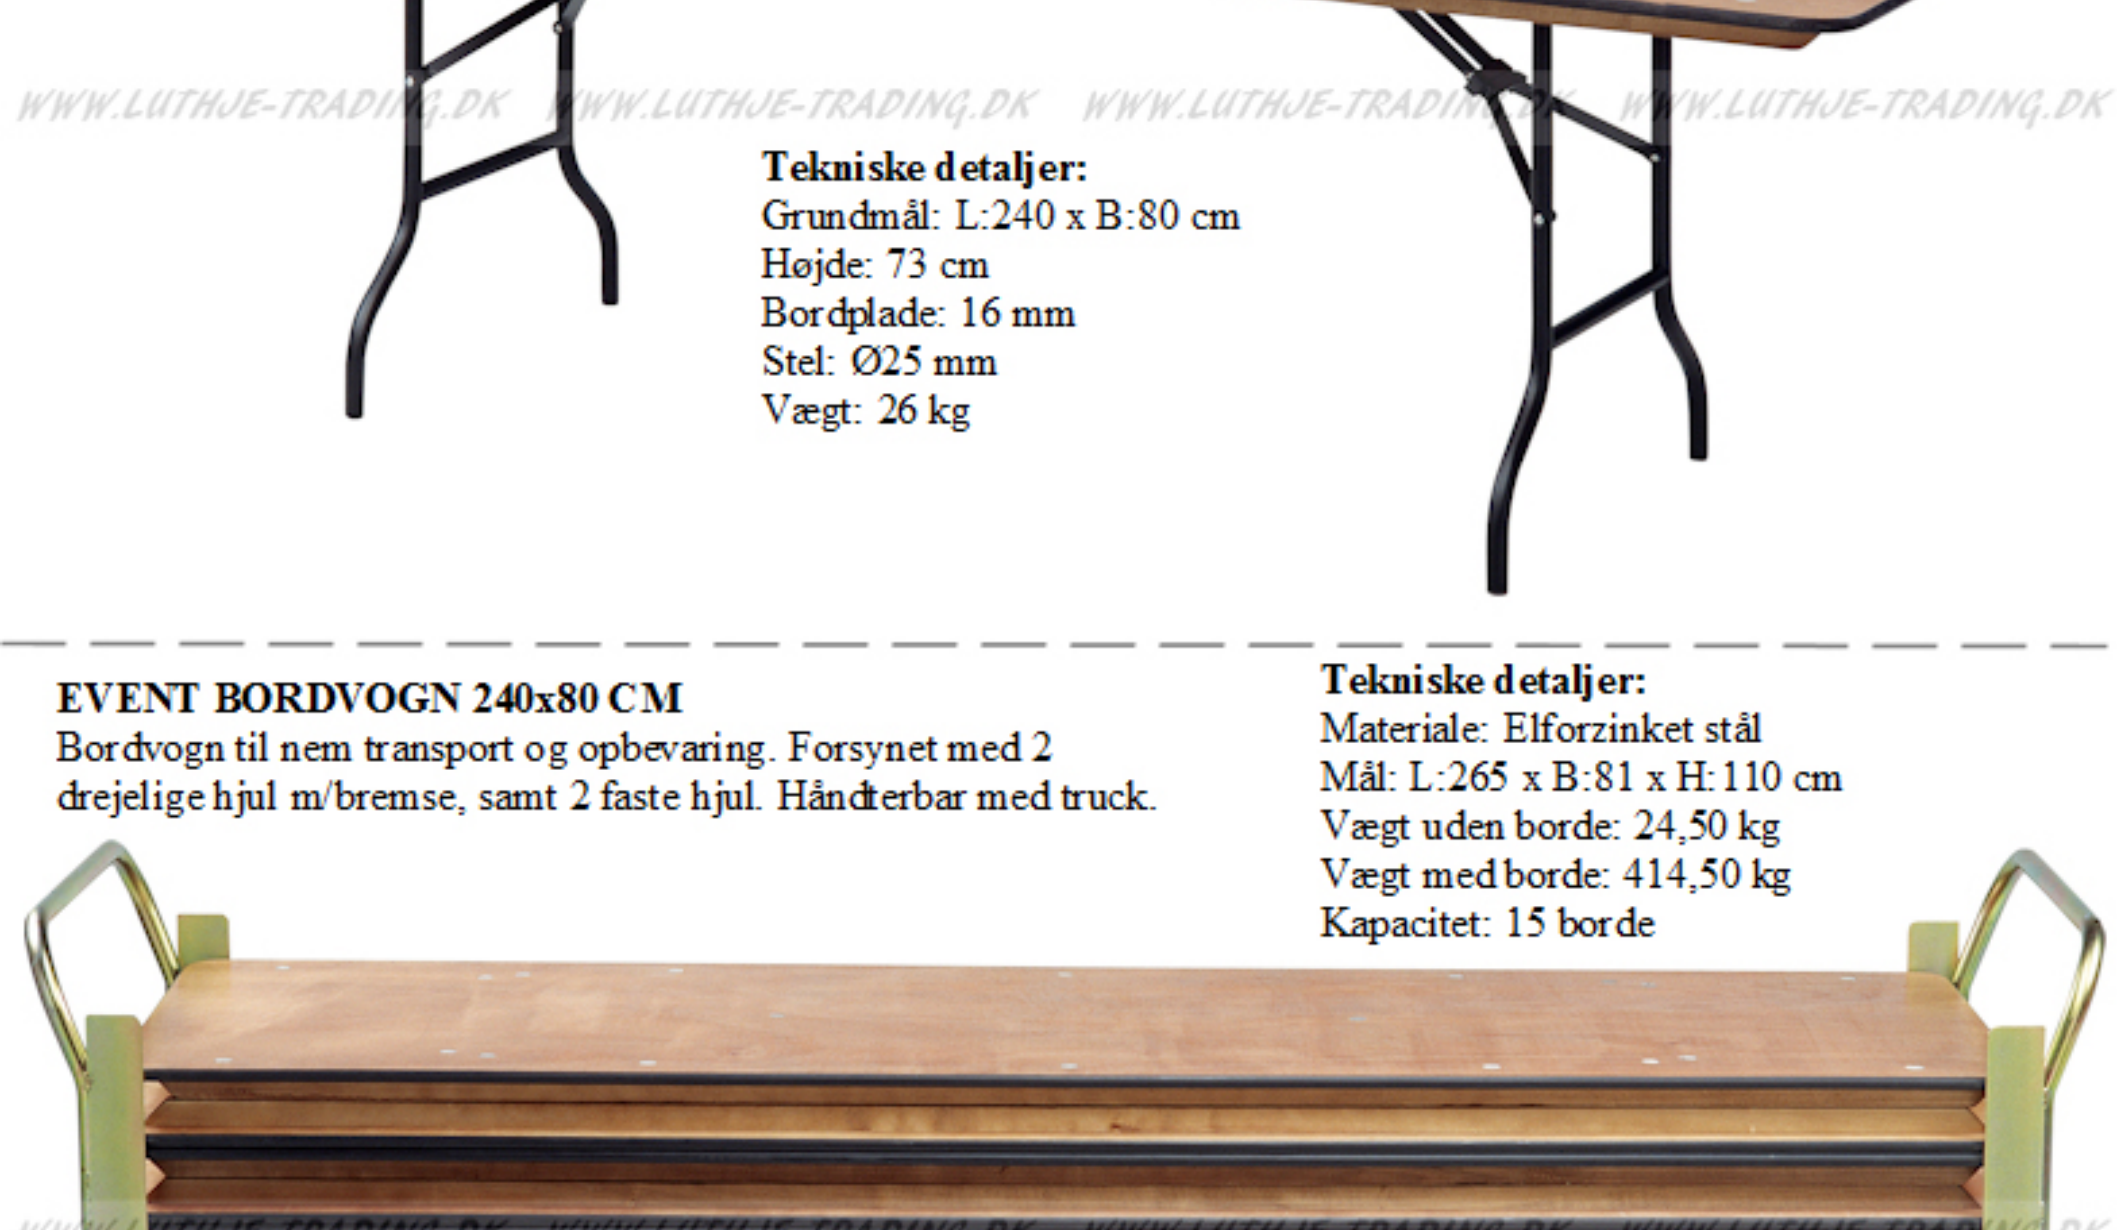

EVENT REKTANGULÆRT BORD 240x80 CM

Et prisbilligt bord til professionelt brug. Bordet er udført i mørkbejdet og presset birkefinér, som på oversiden er belagt med vandafvisende polyurethan coating. Bordet er kantforstærket. Understellet er af kraftige pulverlakerede stålør, med højdejusterbare ben.

Tekniske detaljer:
 Grundmål: L:240 x B:80 cm
 Højde: 73 cm
 Bordplade: 16 mm
 Stel: Ø25 mm
 Vægt: 26 kg

EVENT BORDVOGN 240x80 CM

Bordvogn til nem transport og opbevaring. Forsynet med 2 drejelige hjul m/bremse, samt 2 faste hjul. Håndterbar med truck.

Tekniske detaljer:

Materiale: Elforzinket stål
 Mål: L:265 x B:81 x H:110 cm
 Vægt uden borde: 24,50 kg
 Vægt med borde: 414,50 kg
 Kapacitet: 15 borde

EVENT OVERTRÆK 240x80 CM

Overtræk til vogne. Beskytter mod støv og regn. 100% vandtæt.

Tekniske detaljer:
 Materiale: PVC polyester

Følgende billeder er illustreret med 180 x 80 cm. borde.

Begge understøttende sarg er fastspændt på bordpladen med gennemgående bolte.

Stellet er fæstnet med gennemgående bolte og selvskærende skrueer.