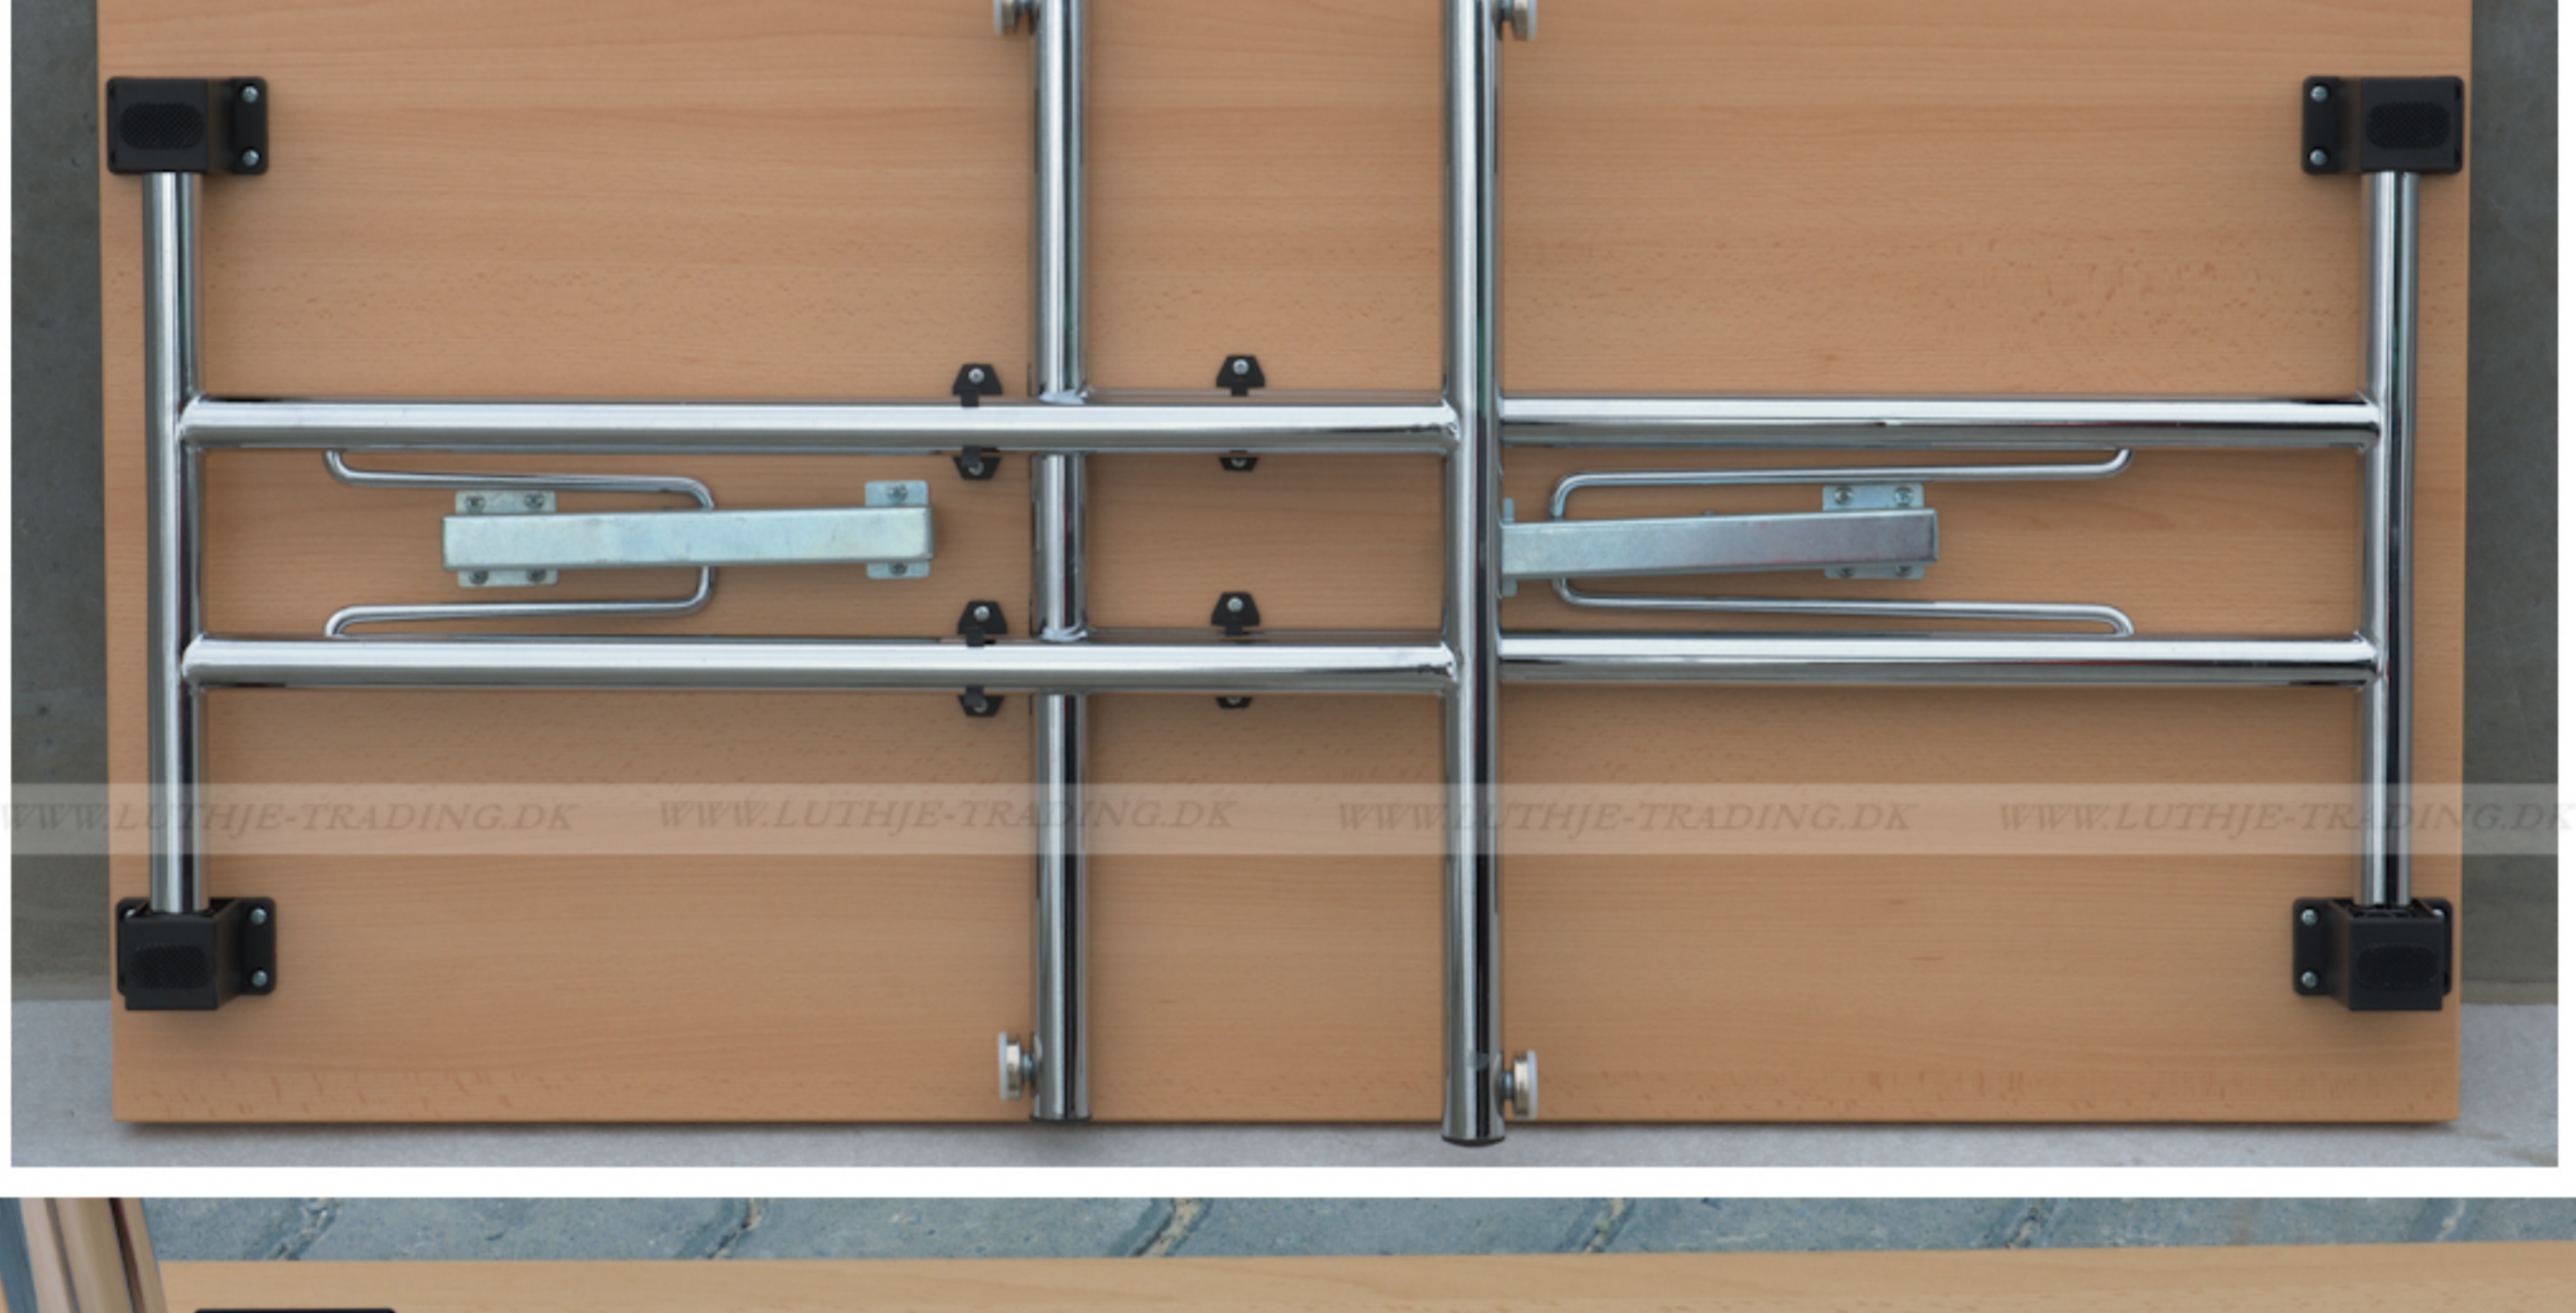

FUMAC®

Serie 1500 borde

Længde	120 cm
Bredde	60 cm
Højde	74,5 cm
Vægt	16 kg

Antal bordpladser

Stel: Krom rørstel 30/32 mm med stilleskruer, (FÅS OGSÅ MED HJUL)

Bordplade: Decor laminat 22 mm med ABS kant fås i ahorn - bøg - hvid - lys grå.

Bordet leveres samlet

Som standard på bordene, er der glidere til at justere bordet stabilt for ujævnheder på gulv