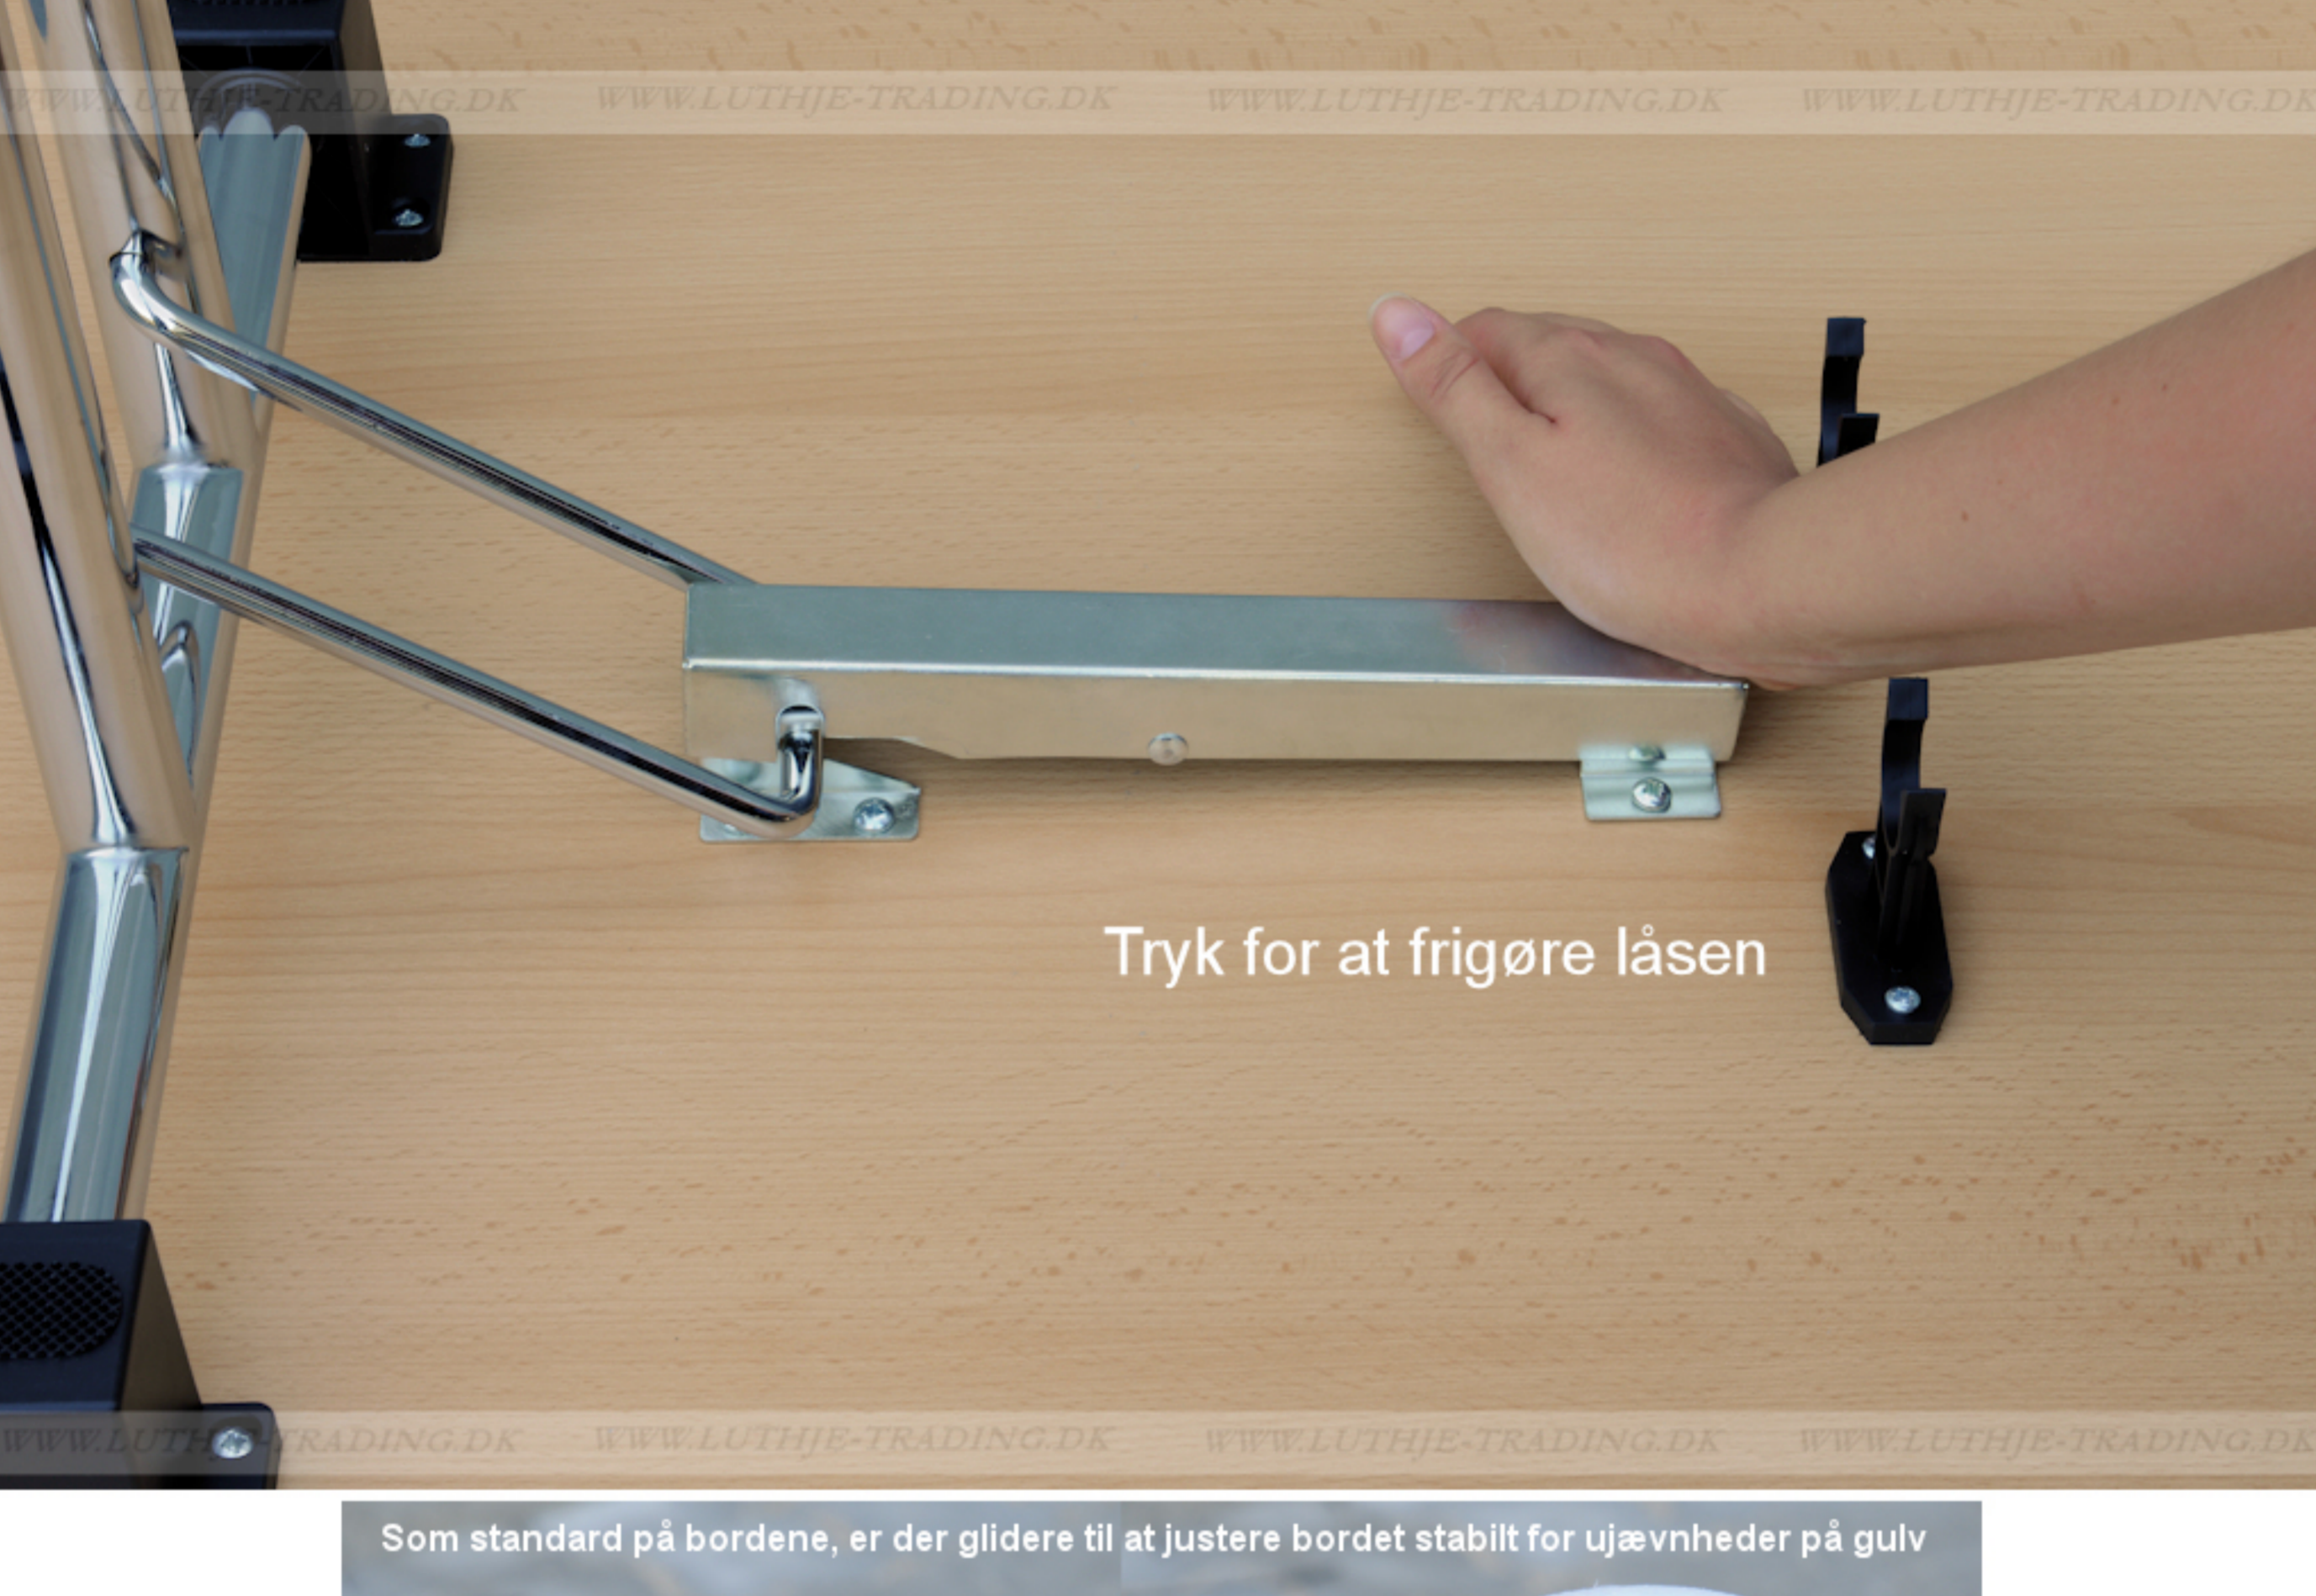

FUMAC®

Serie 1500 borde

Længde	120 cm
Bredde	60 cm
Højde	74,5 cm
Vægt	16 kg

Antal bordpladser

Stel: Krom rørstel 30/32 mm med stilleskruer, (FÅS OGSÅ MED HJUL)

Bordplade: Decor laminat 22 mm med ABS kant fås i ahorn - bøg - hvid - lys grå.

Bordet leveres samlet

Som standard på bordene, er der glidere til at justere bordet stabilt for ujævnheder på gulv