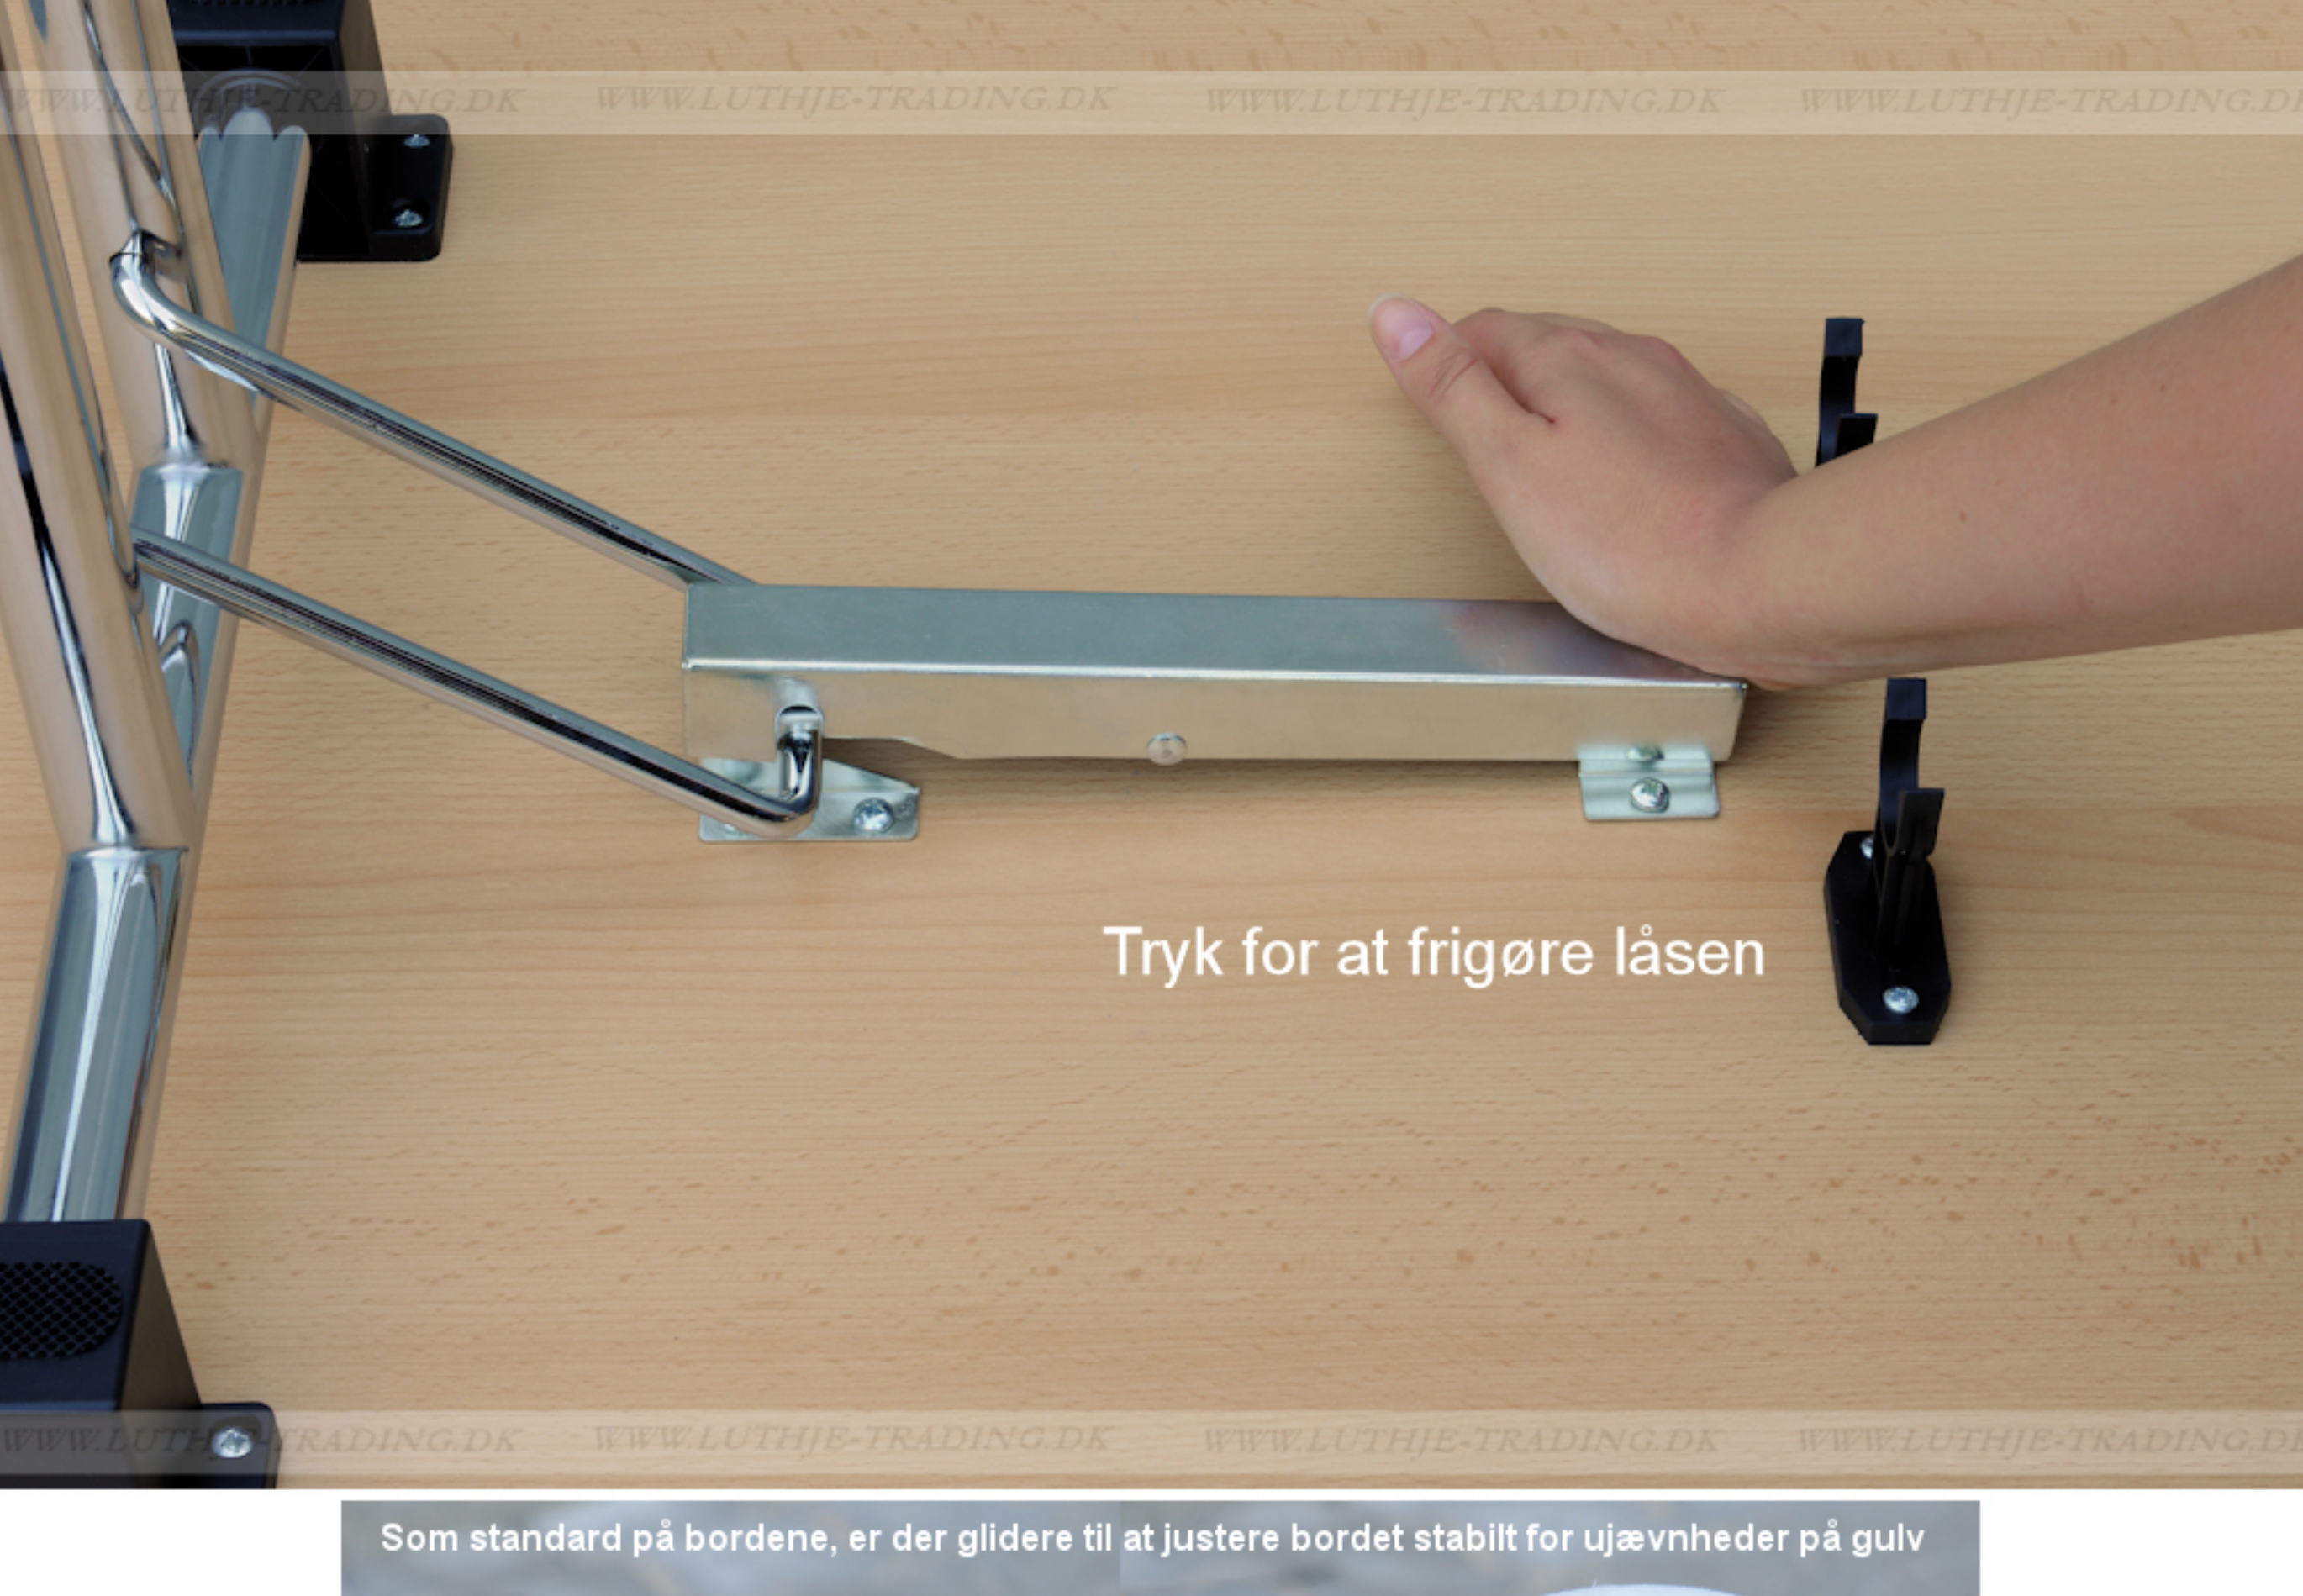

FUMAC®

Serie 1500 borde

Længde 120 cm
 Bredde 60 cm
 Højde 74,5 cm
 Vægt 16 kg

Antal bordpladser

4

5
 Ars
 Garanti

Stel:
 Krom rørstel 30/32 mm med stilleskruer, (FÅS OGSÅ MED HJUL)

Bordplade:
 Decor laminat 22 mm med ABS kant fås i ahorn - bøg - hvid - lys grå.

Bordet leveres samlet

Som standard på bordene, er der glidere til at justere bordet stabilt for ujævnheder på gulv