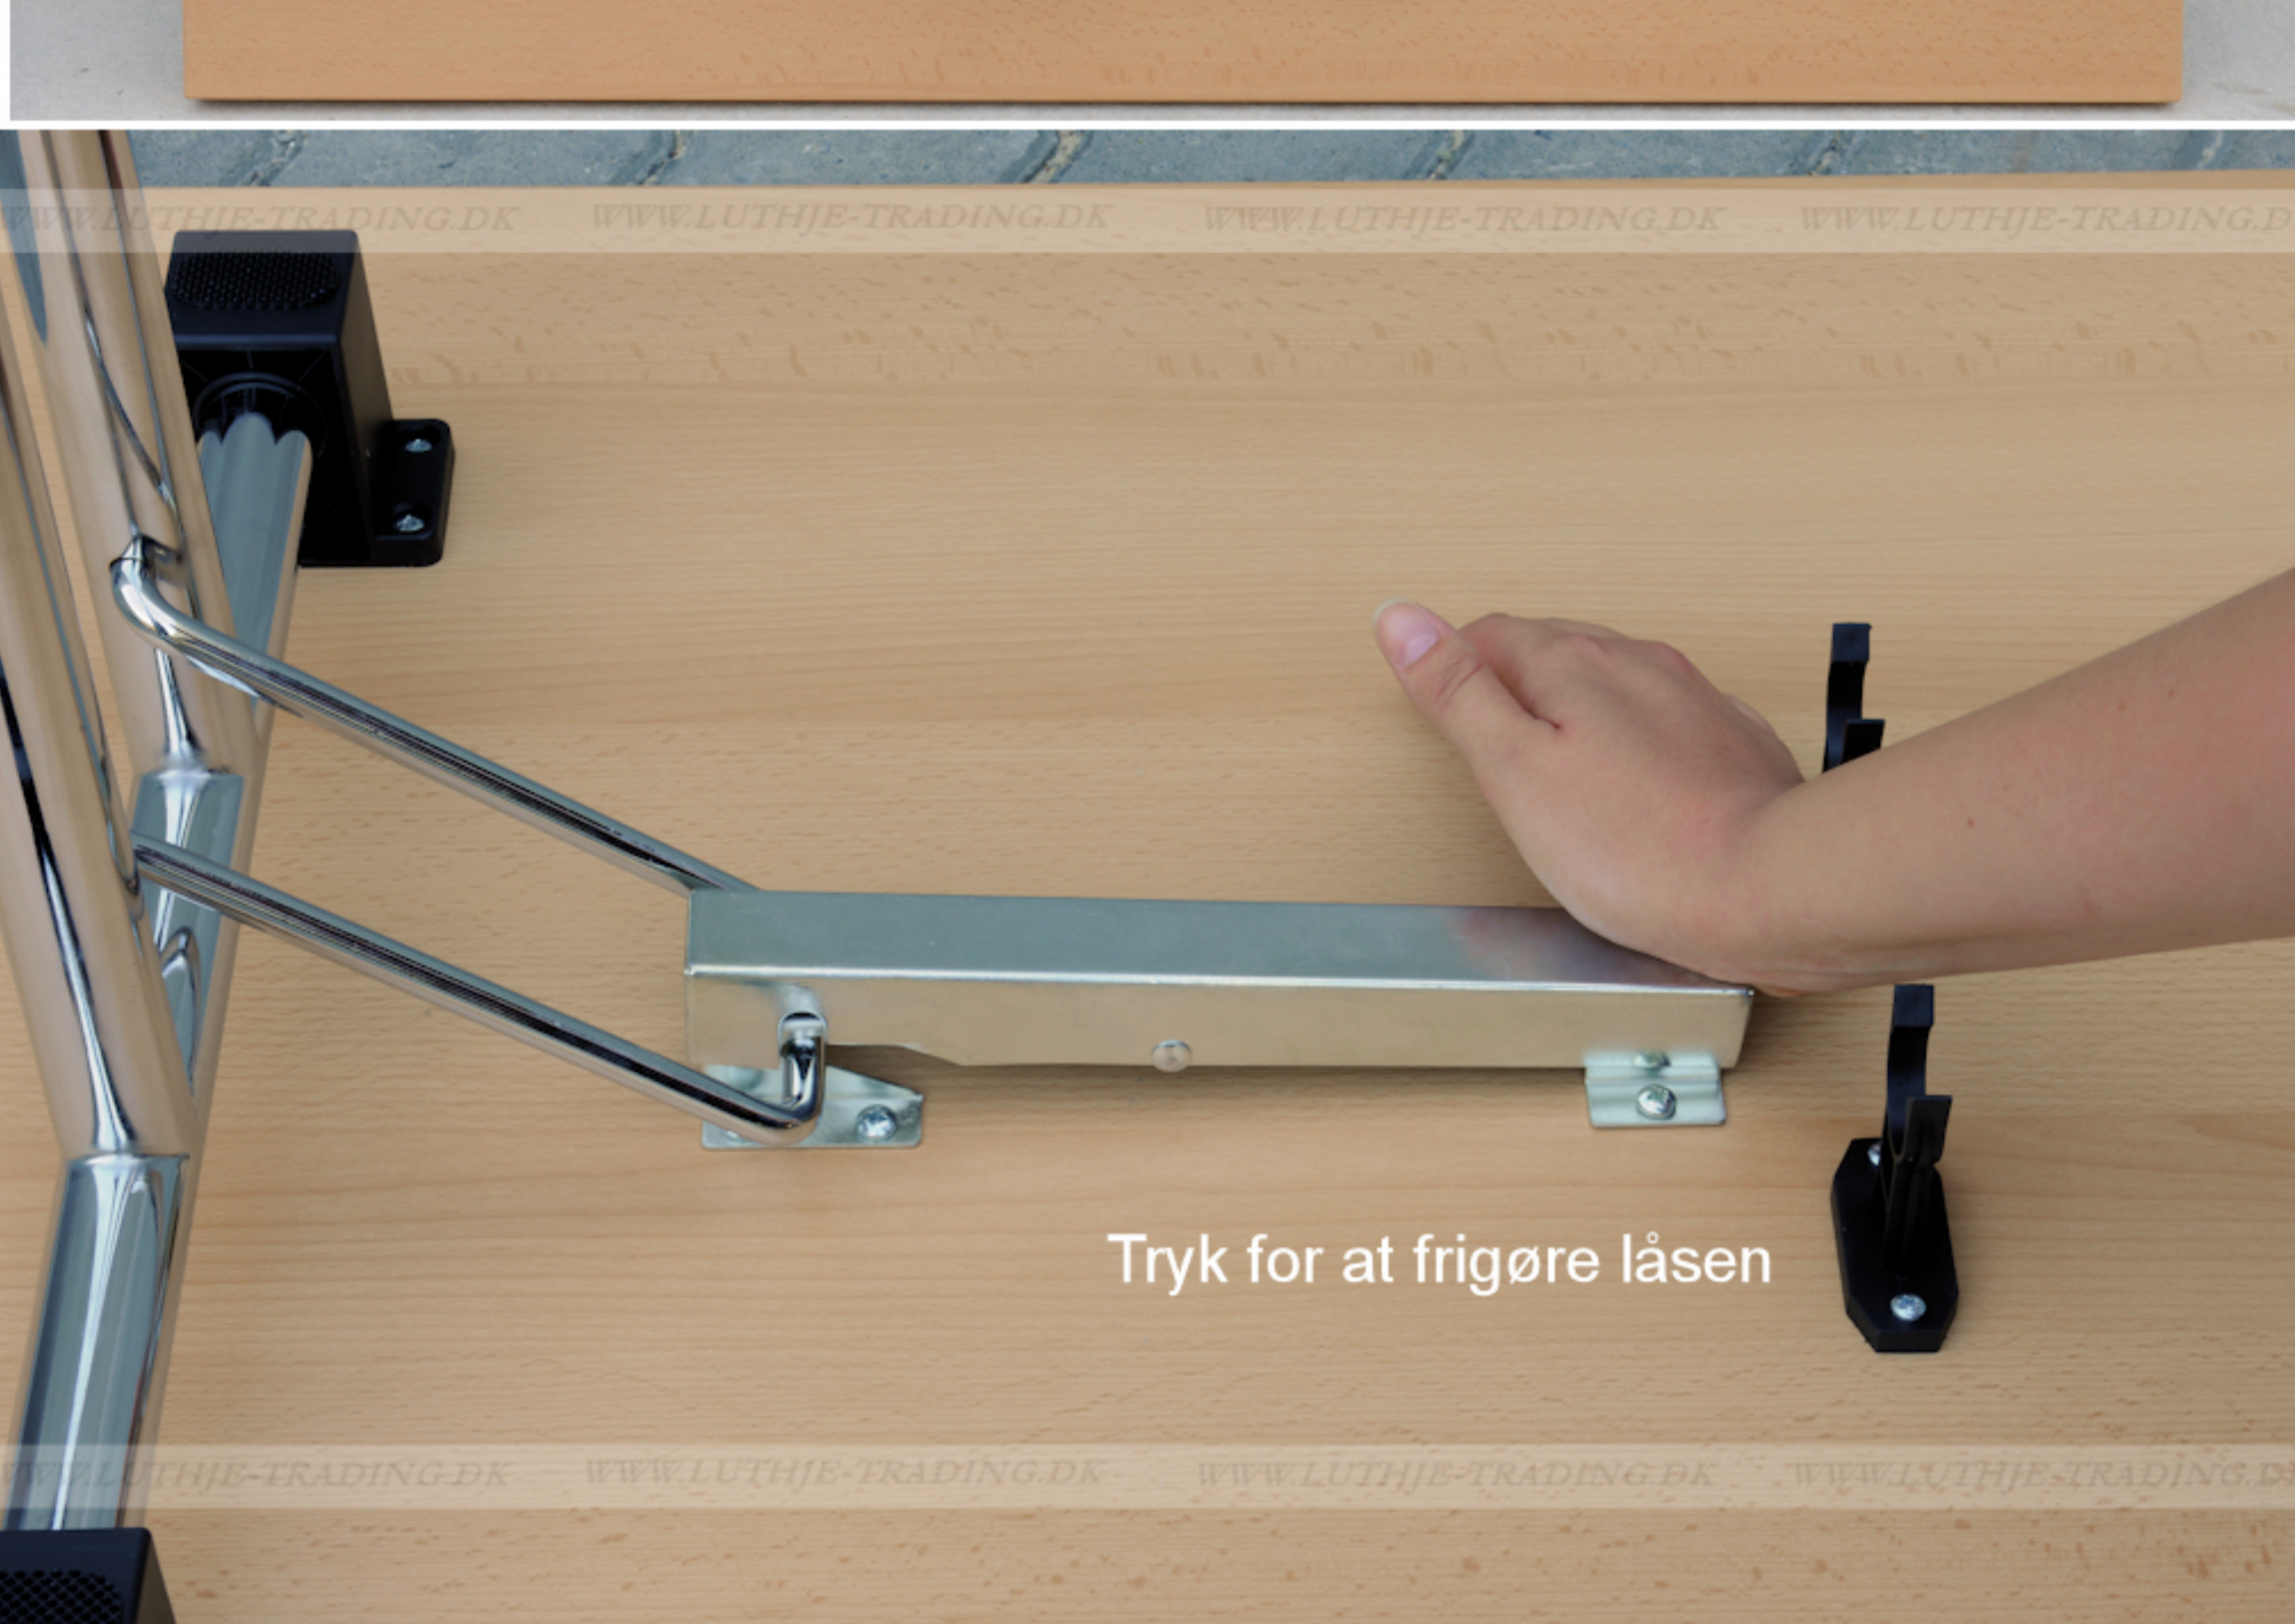

FUMAC®

Serie 1500 borde

En bordserie fra Fumac som står meget stabilt

Længde	120 cm
Bredde	80 cm
Højde	74,5 cm
Vægt	19 kg
Antal bordpladser	

Bordet leveres samlet

Stel: Krom rørstel 30/32 mm med stilleskruer. (FÅS OGSÅ MED HJUL)

Bordplade: Decor laminat 22 mm med ABS kant fås i ahorn - bøg - hvid - lys grå.

Underside af 120 x 80 cm. Fumac bord

Tryk for at frigøre låsen

Som standard på bordene, er der glide til at justere bordet stabilt for ujævnheder på gulv

Der kan monteres hjul med indbygget lås på den ene benstøje