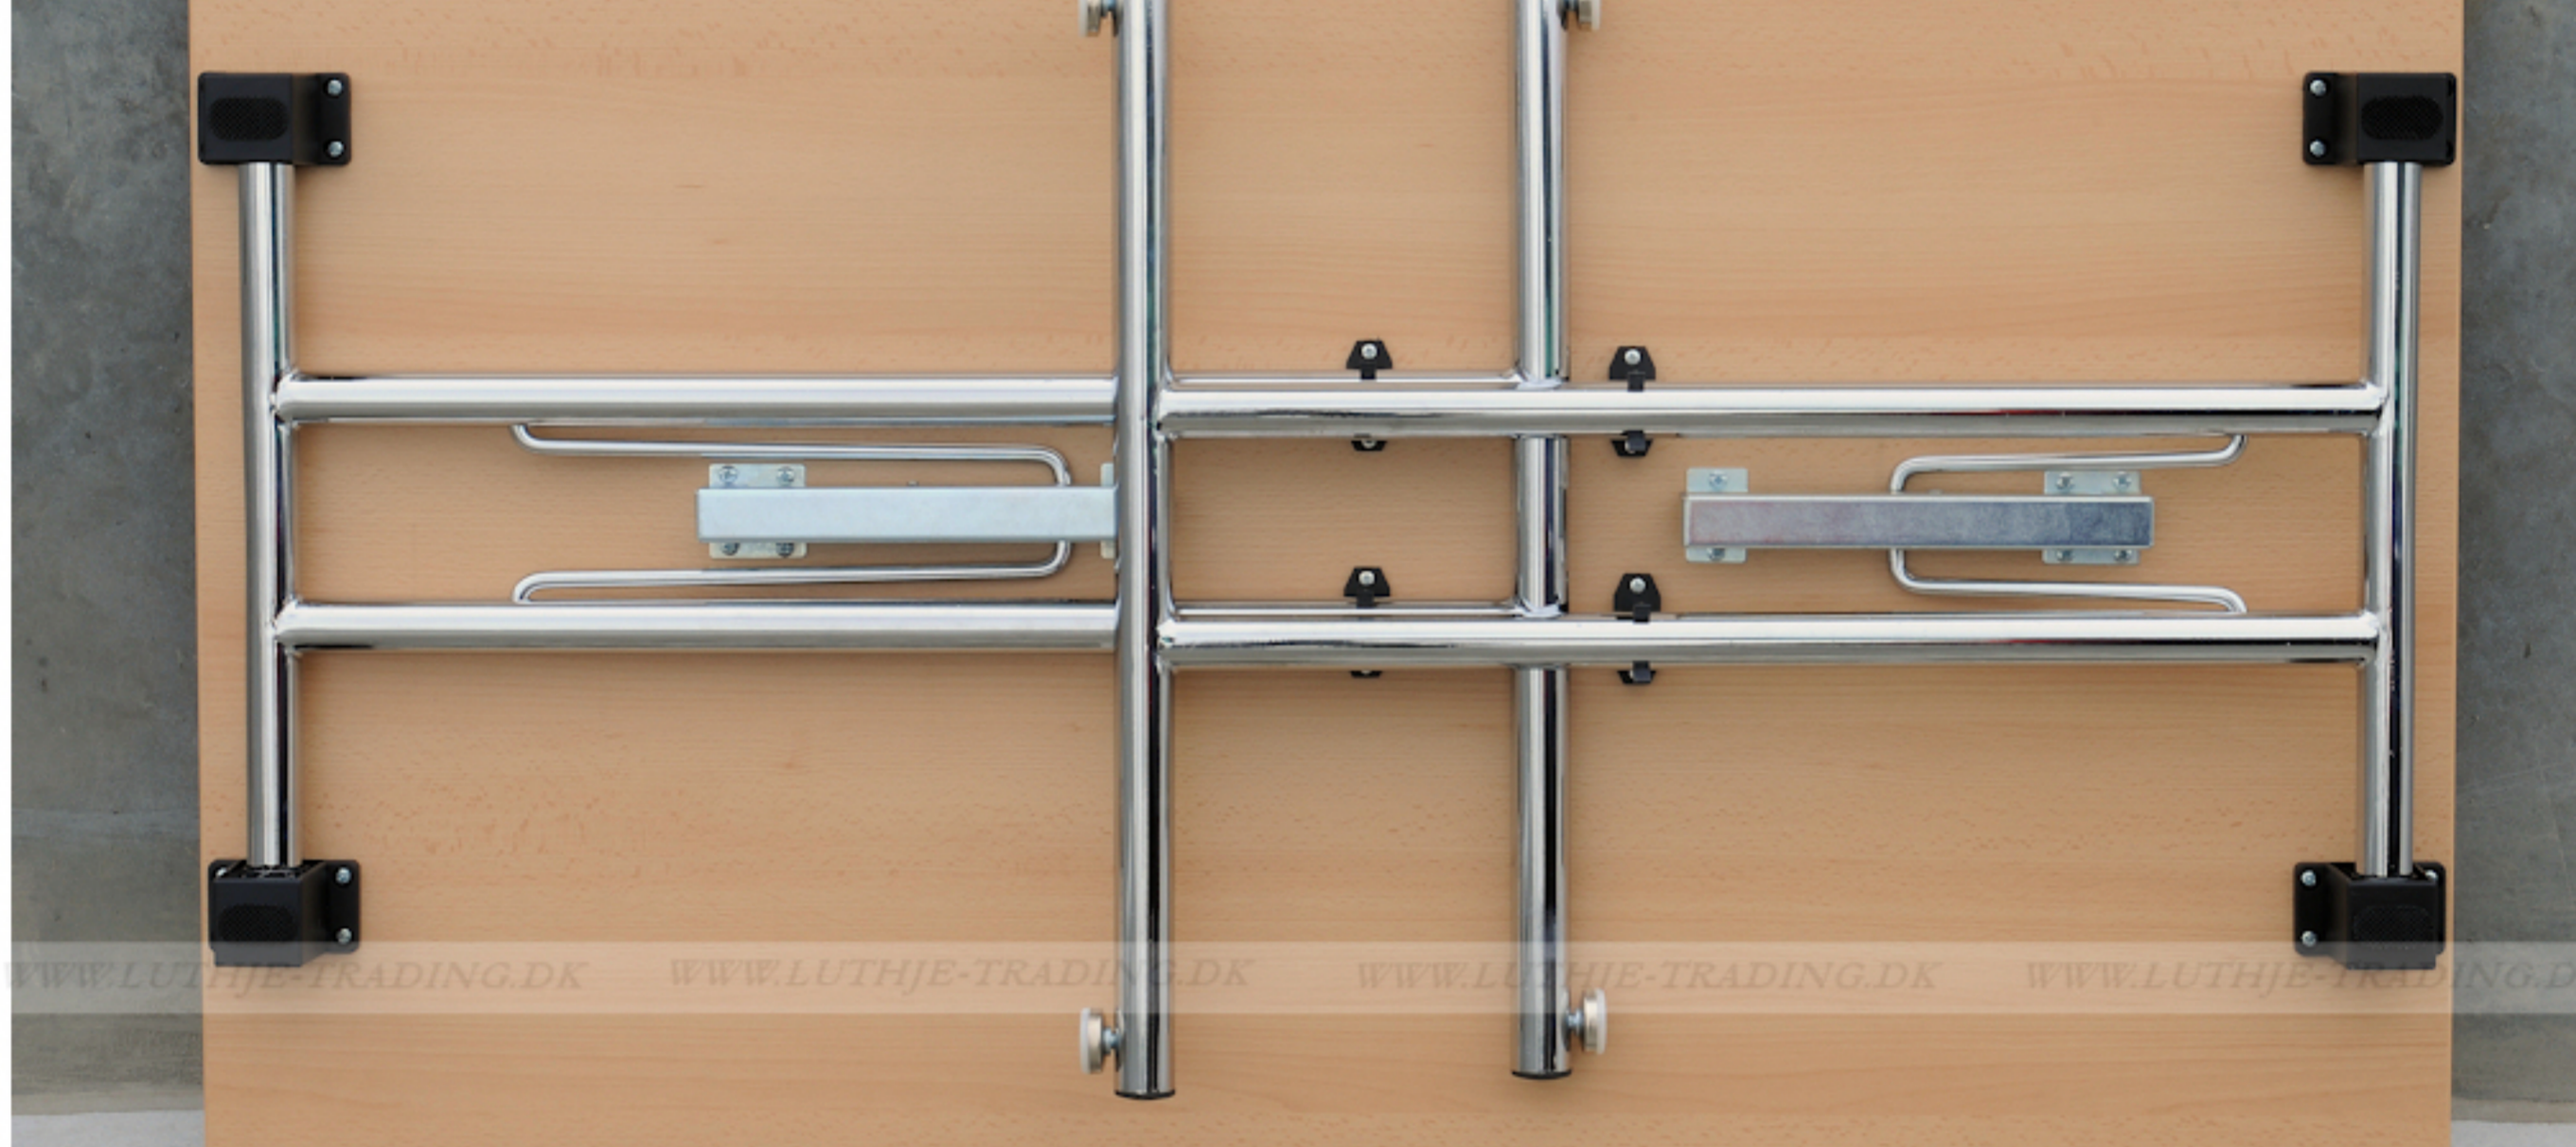

FUMAC®

Serie 1500 borde

En bordserie fra Fumac som står meget stabilt

Længde	120 cm
Bredde	80 cm
Højde	74,5 cm
Vægt	19 kg
Antal bordpladser	

Bordet leveres samlet

Stel: Krom rørstel 30/32 mm med stilleskruer. (FÅS OGSÅ MED HJUL)

Bordplade: Decor laminat 22 mm med ABS kant fås i ahorn - bøg - hvid - lys grå.

Underside af 120 x 80 cm. Fumac bord

Tryk for at frigøre låsen

Som standard på bordene, er der glide til at justere bordet stabilt for ujævnheder på gulv

Der kan monteres hjul med indbygget lås på den ene benstøje