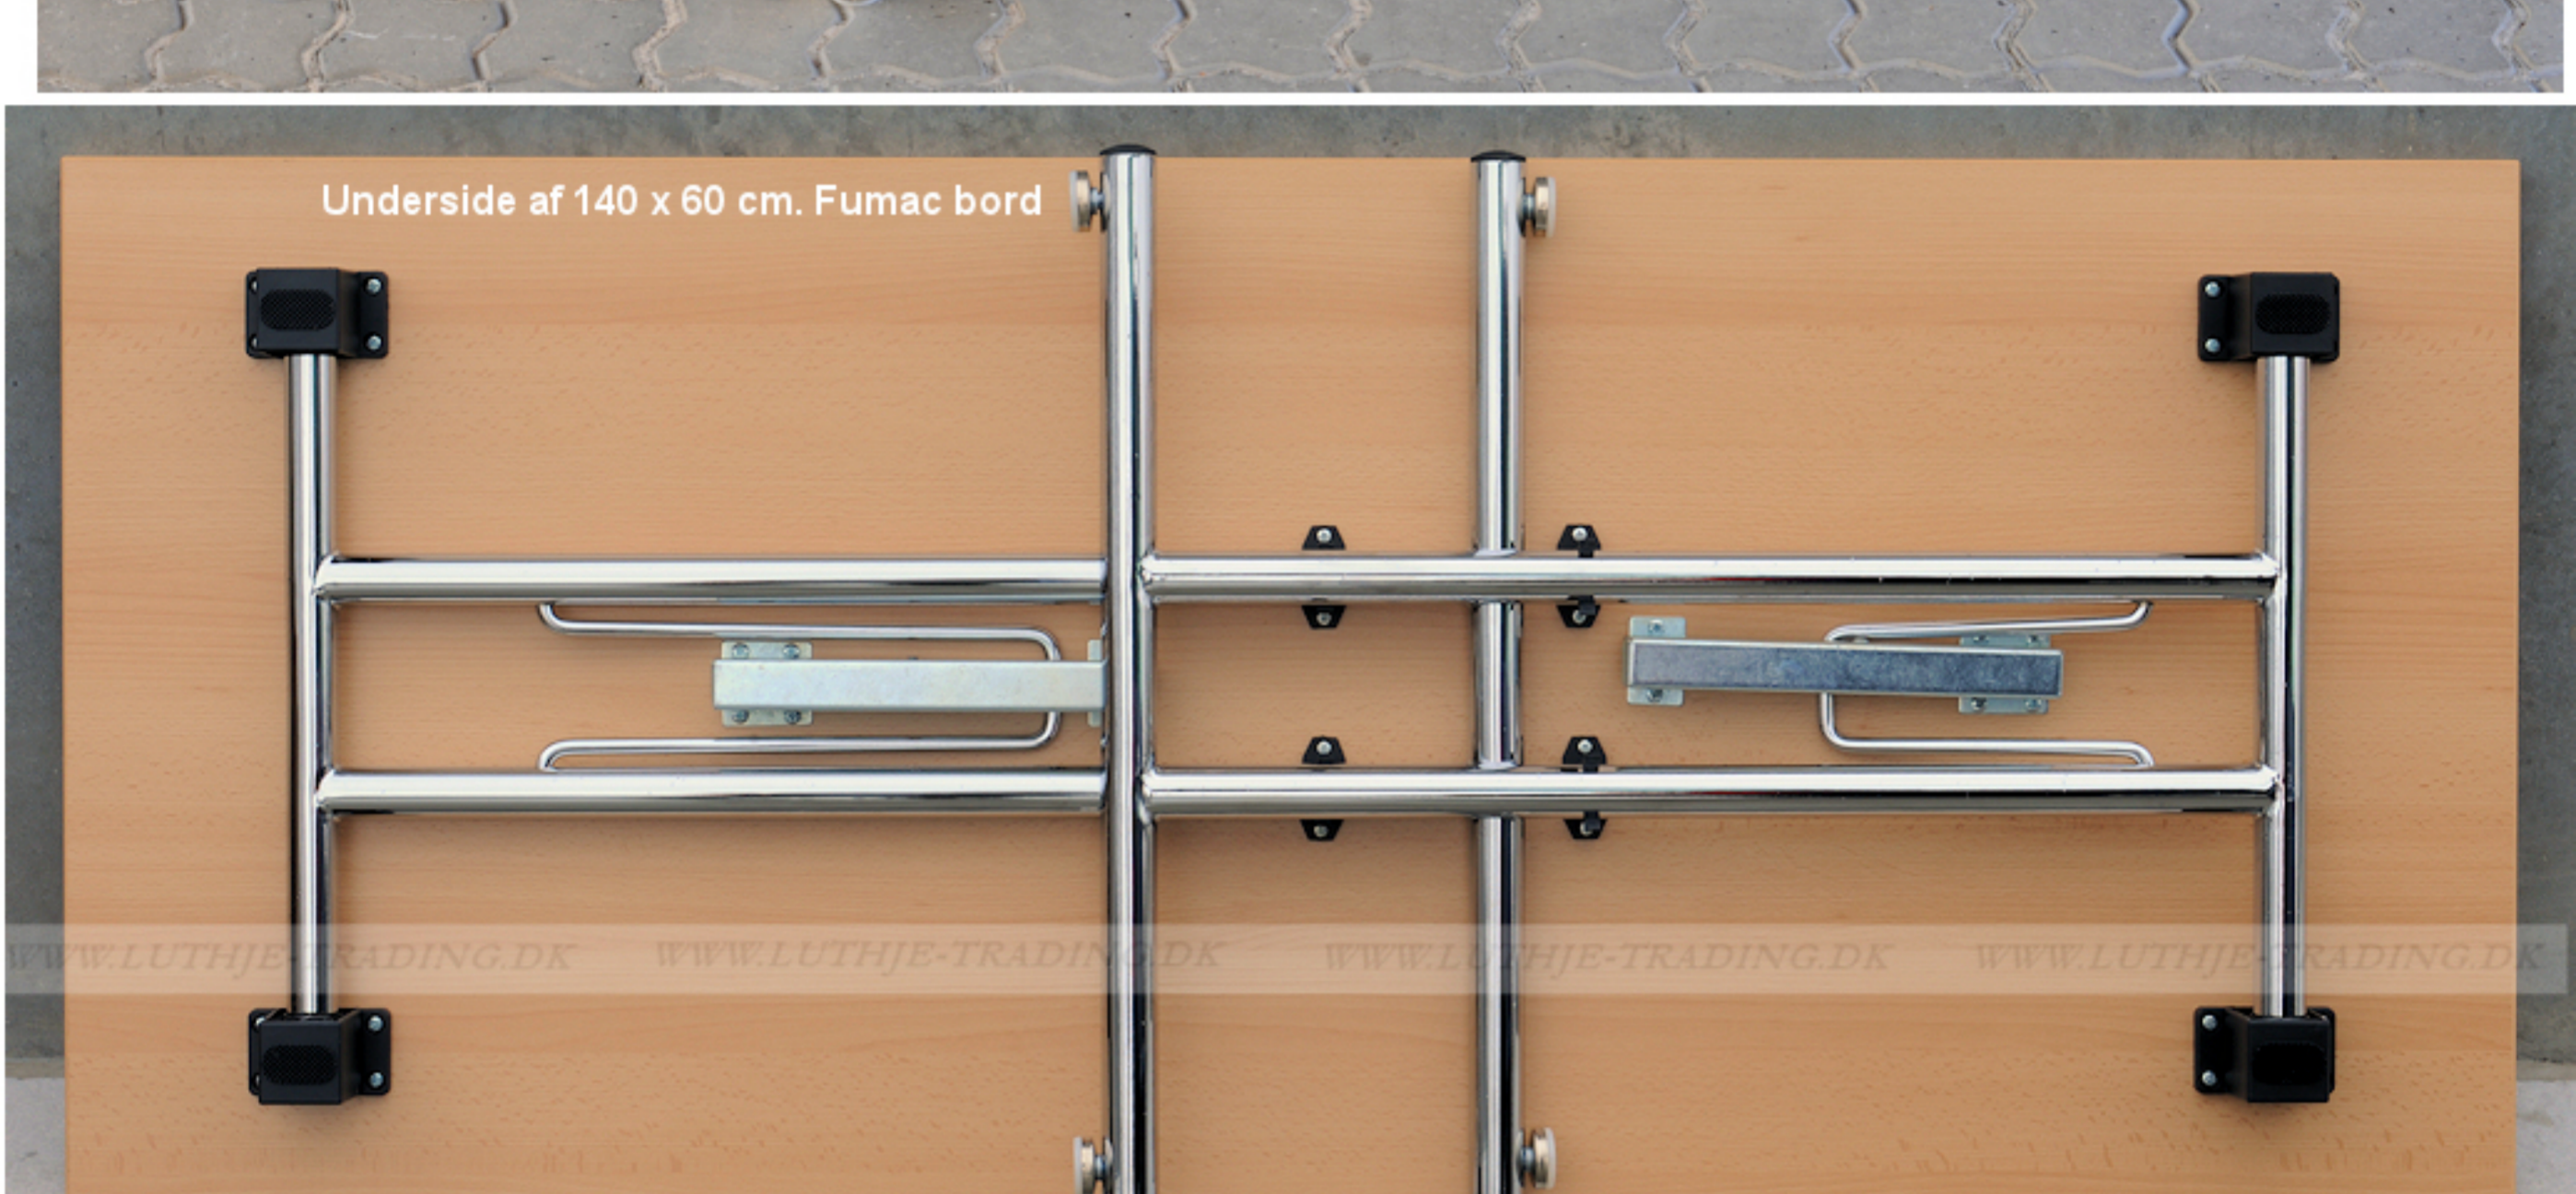

## Serie 1500 borde

En bordserie fra Fumac som står meget stabilt

Længde	140 cm
Bredde	60 cm
Højde	74,5 cm
Vægt	17,5 kg
Antal bordpladser	
<b>4</b>	

Bordet leveres samlet

**Stel:** Krom rørstel 30/32 mm med stilleskruer. ( FÅS OGSÅ MED HJUL )

**Bordplade:** Decor laminat 22 mm med ABS kant fås i ahorn - bøg - hvid - lys grå.

Som standard på bordene, er der glide til at justere bordet stabilt for ujævnheder på gulv