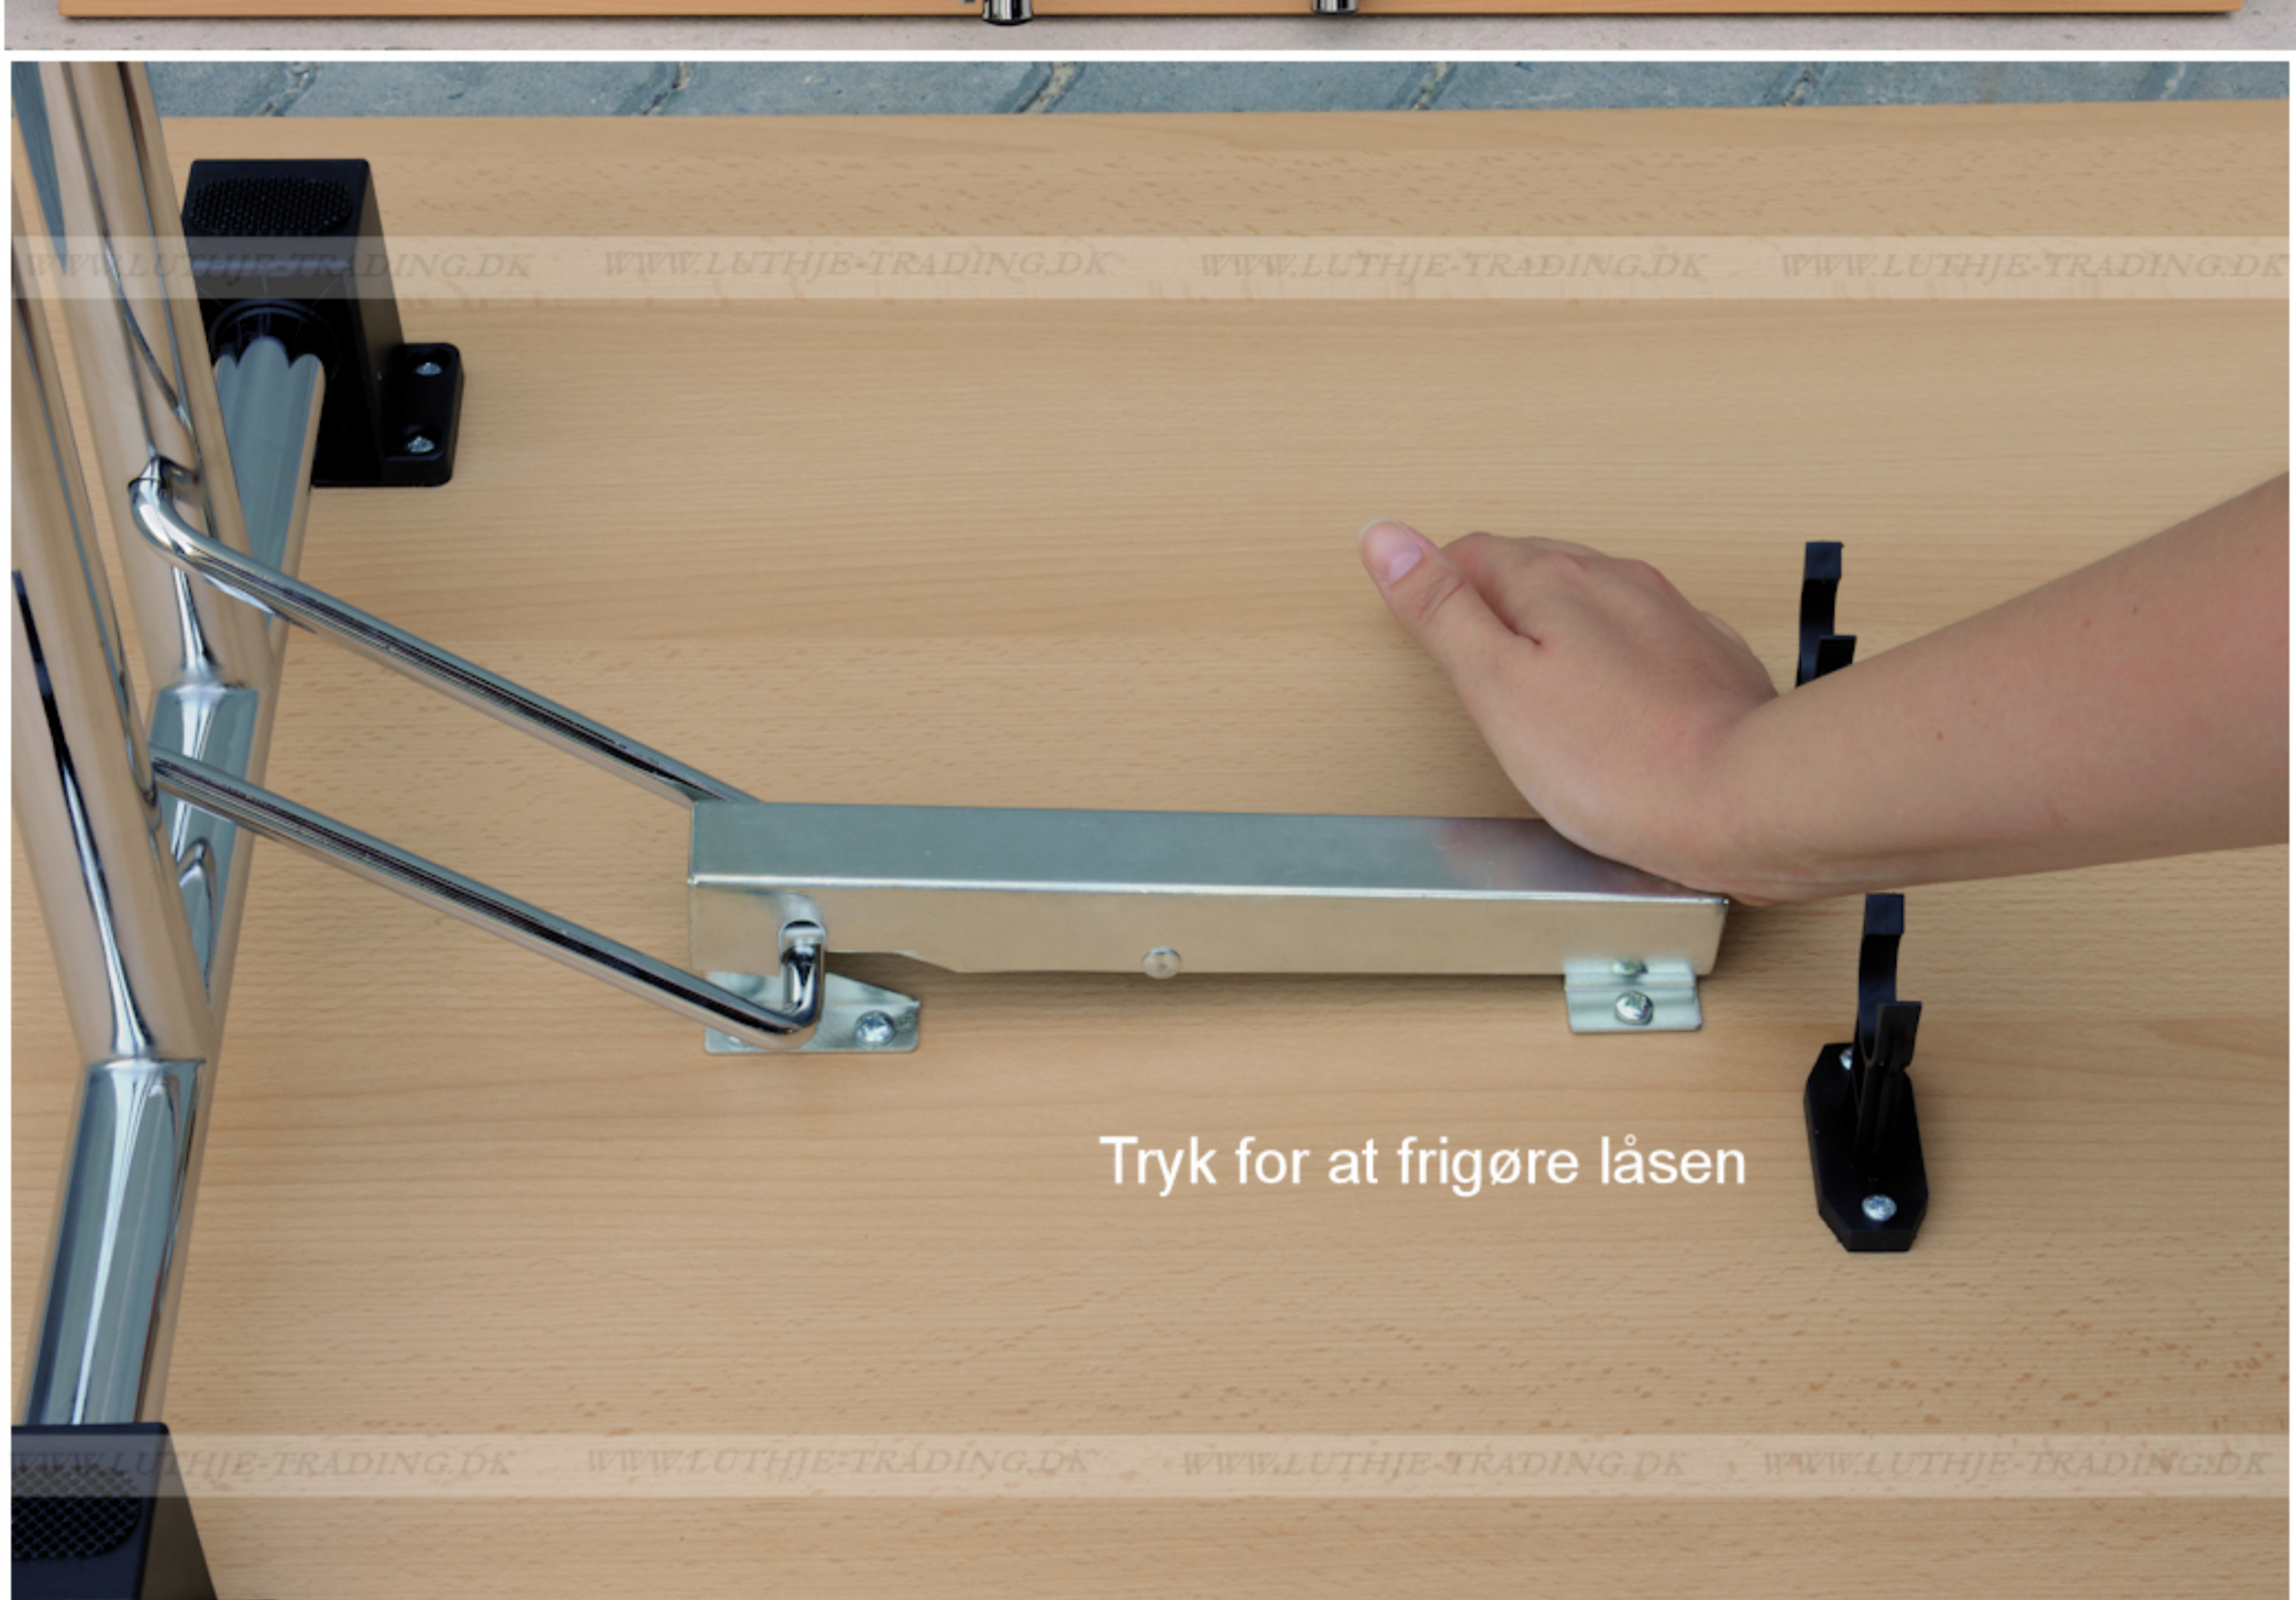

Bordet leveres samlet

Stel: Krom rørstel 30/32 mm med stilleskruer. (FÅS OGSÅ MED HJUL)

Bordplade: Decor laminat 22 mm med ABS kant fås i ahorn - bøg - hvid - lys grå.