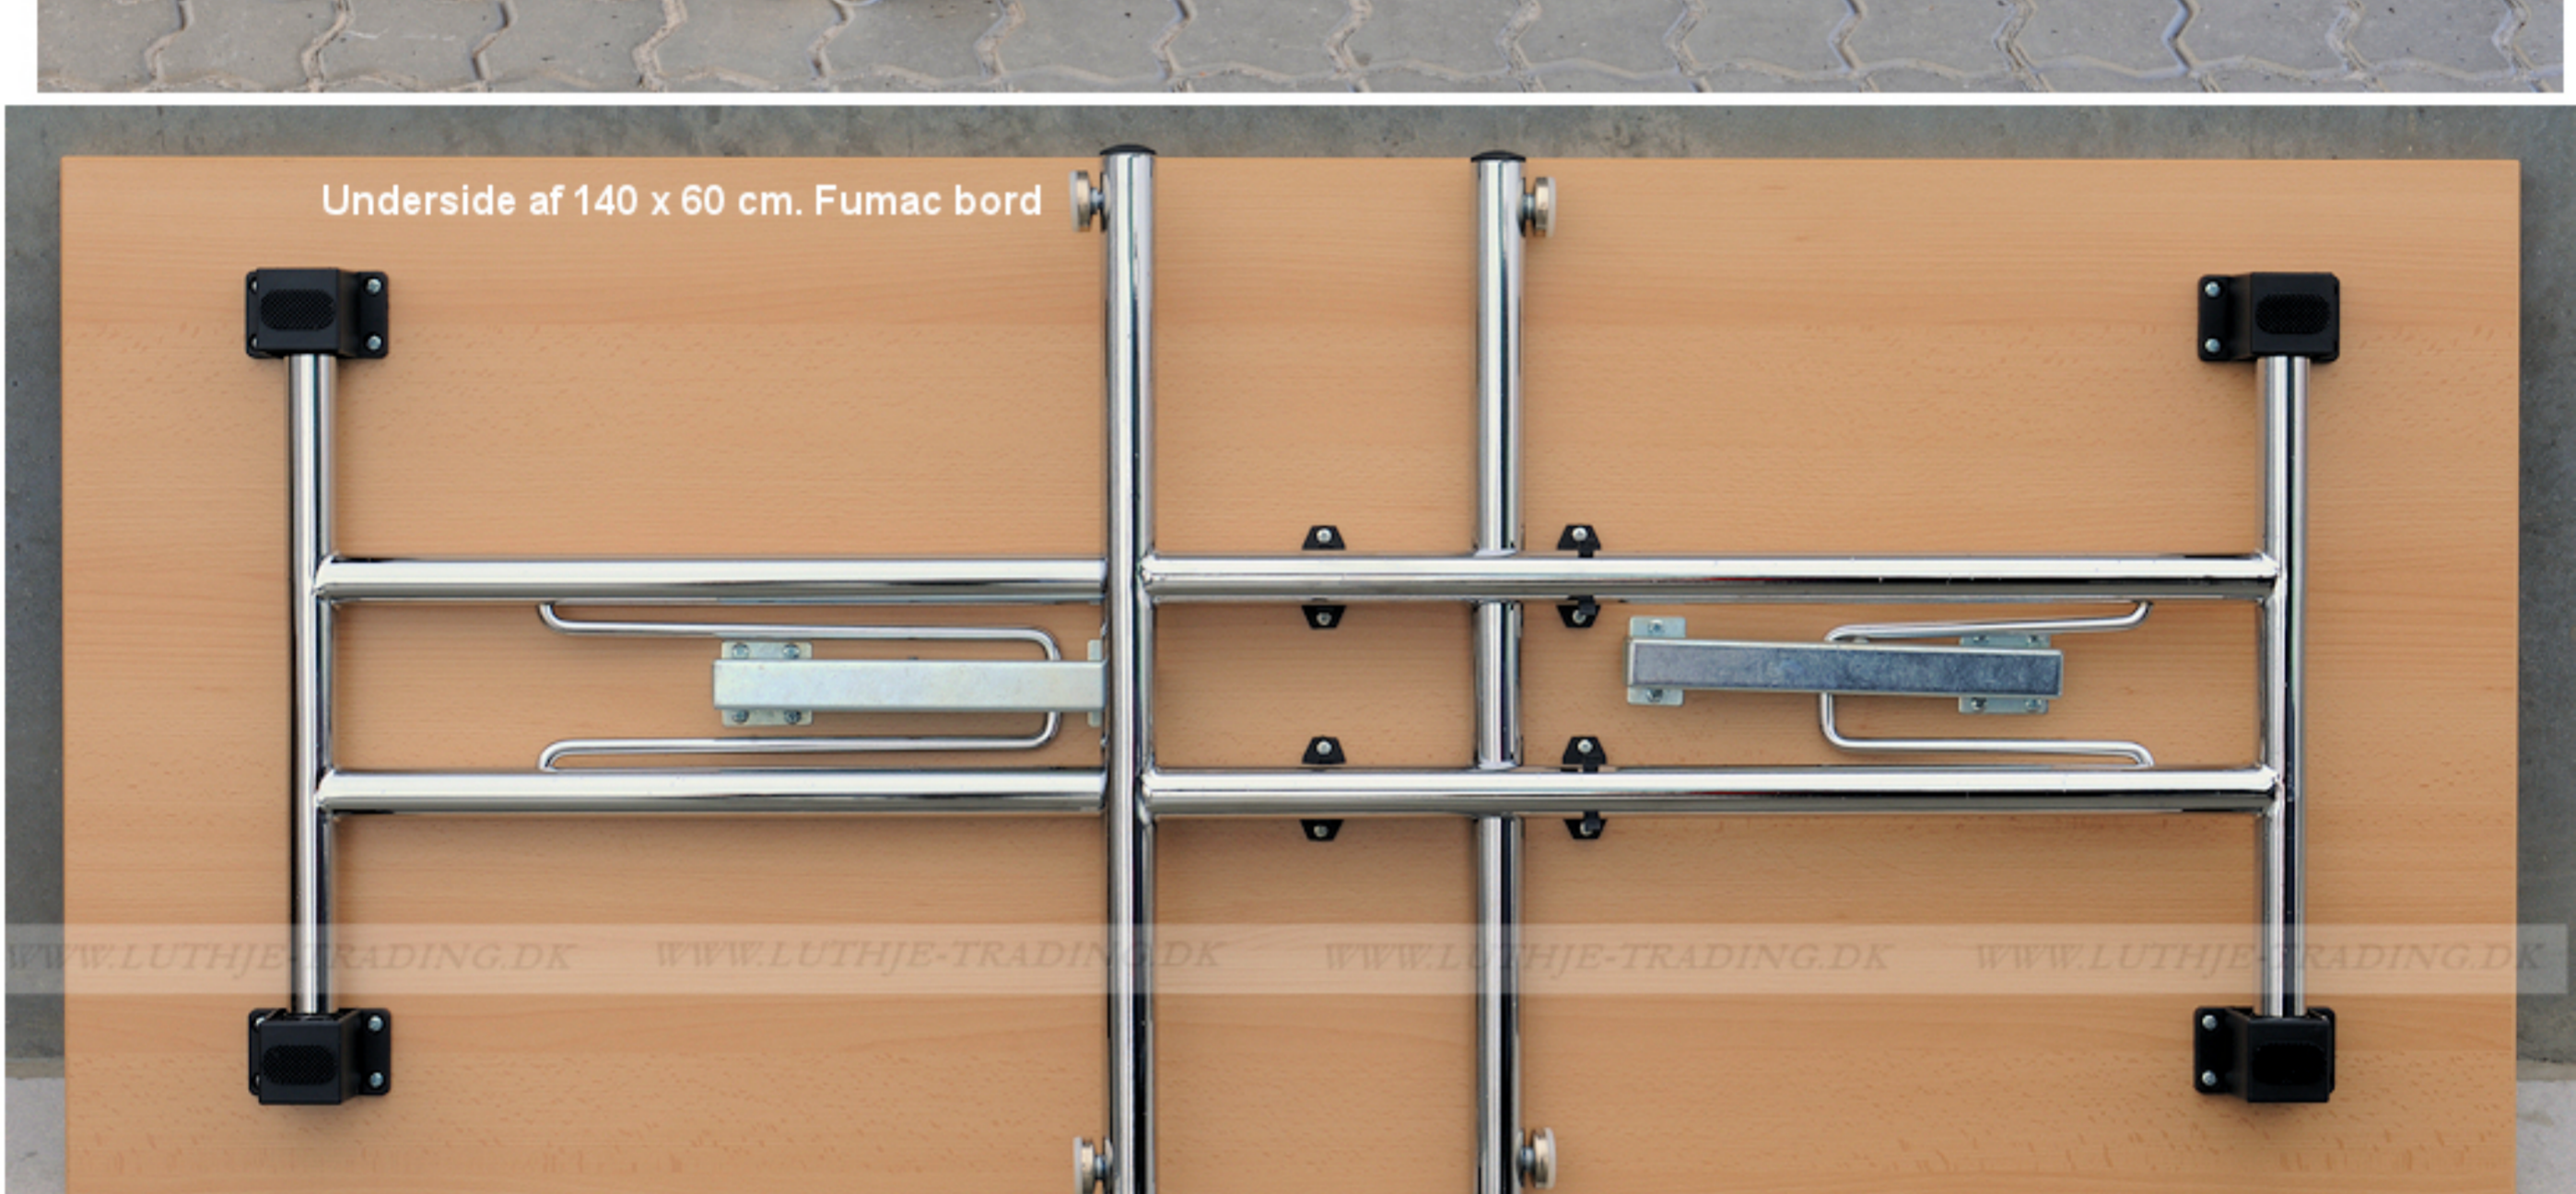

FUMAC®

Serie 1500 borde

En bordserie fra Fumac som står meget stabilt

Længde	140 cm
Bredde	60 cm
Højde	74,5 cm
Vægt	17,5 kg

Antal bordpladser

Stel: Krom rørstel 30/32 mm med stilleskruer. (FÅS OGSÅ MED HJUL)

Bordplade: Decor laminat 22 mm med ABS kant fås i ahorn - bøg - hvid - lys grå.

Bordet leveres samlet

Som standard på bordene, er der glide til at justere bordet stabilt for ujævnheder på gulv