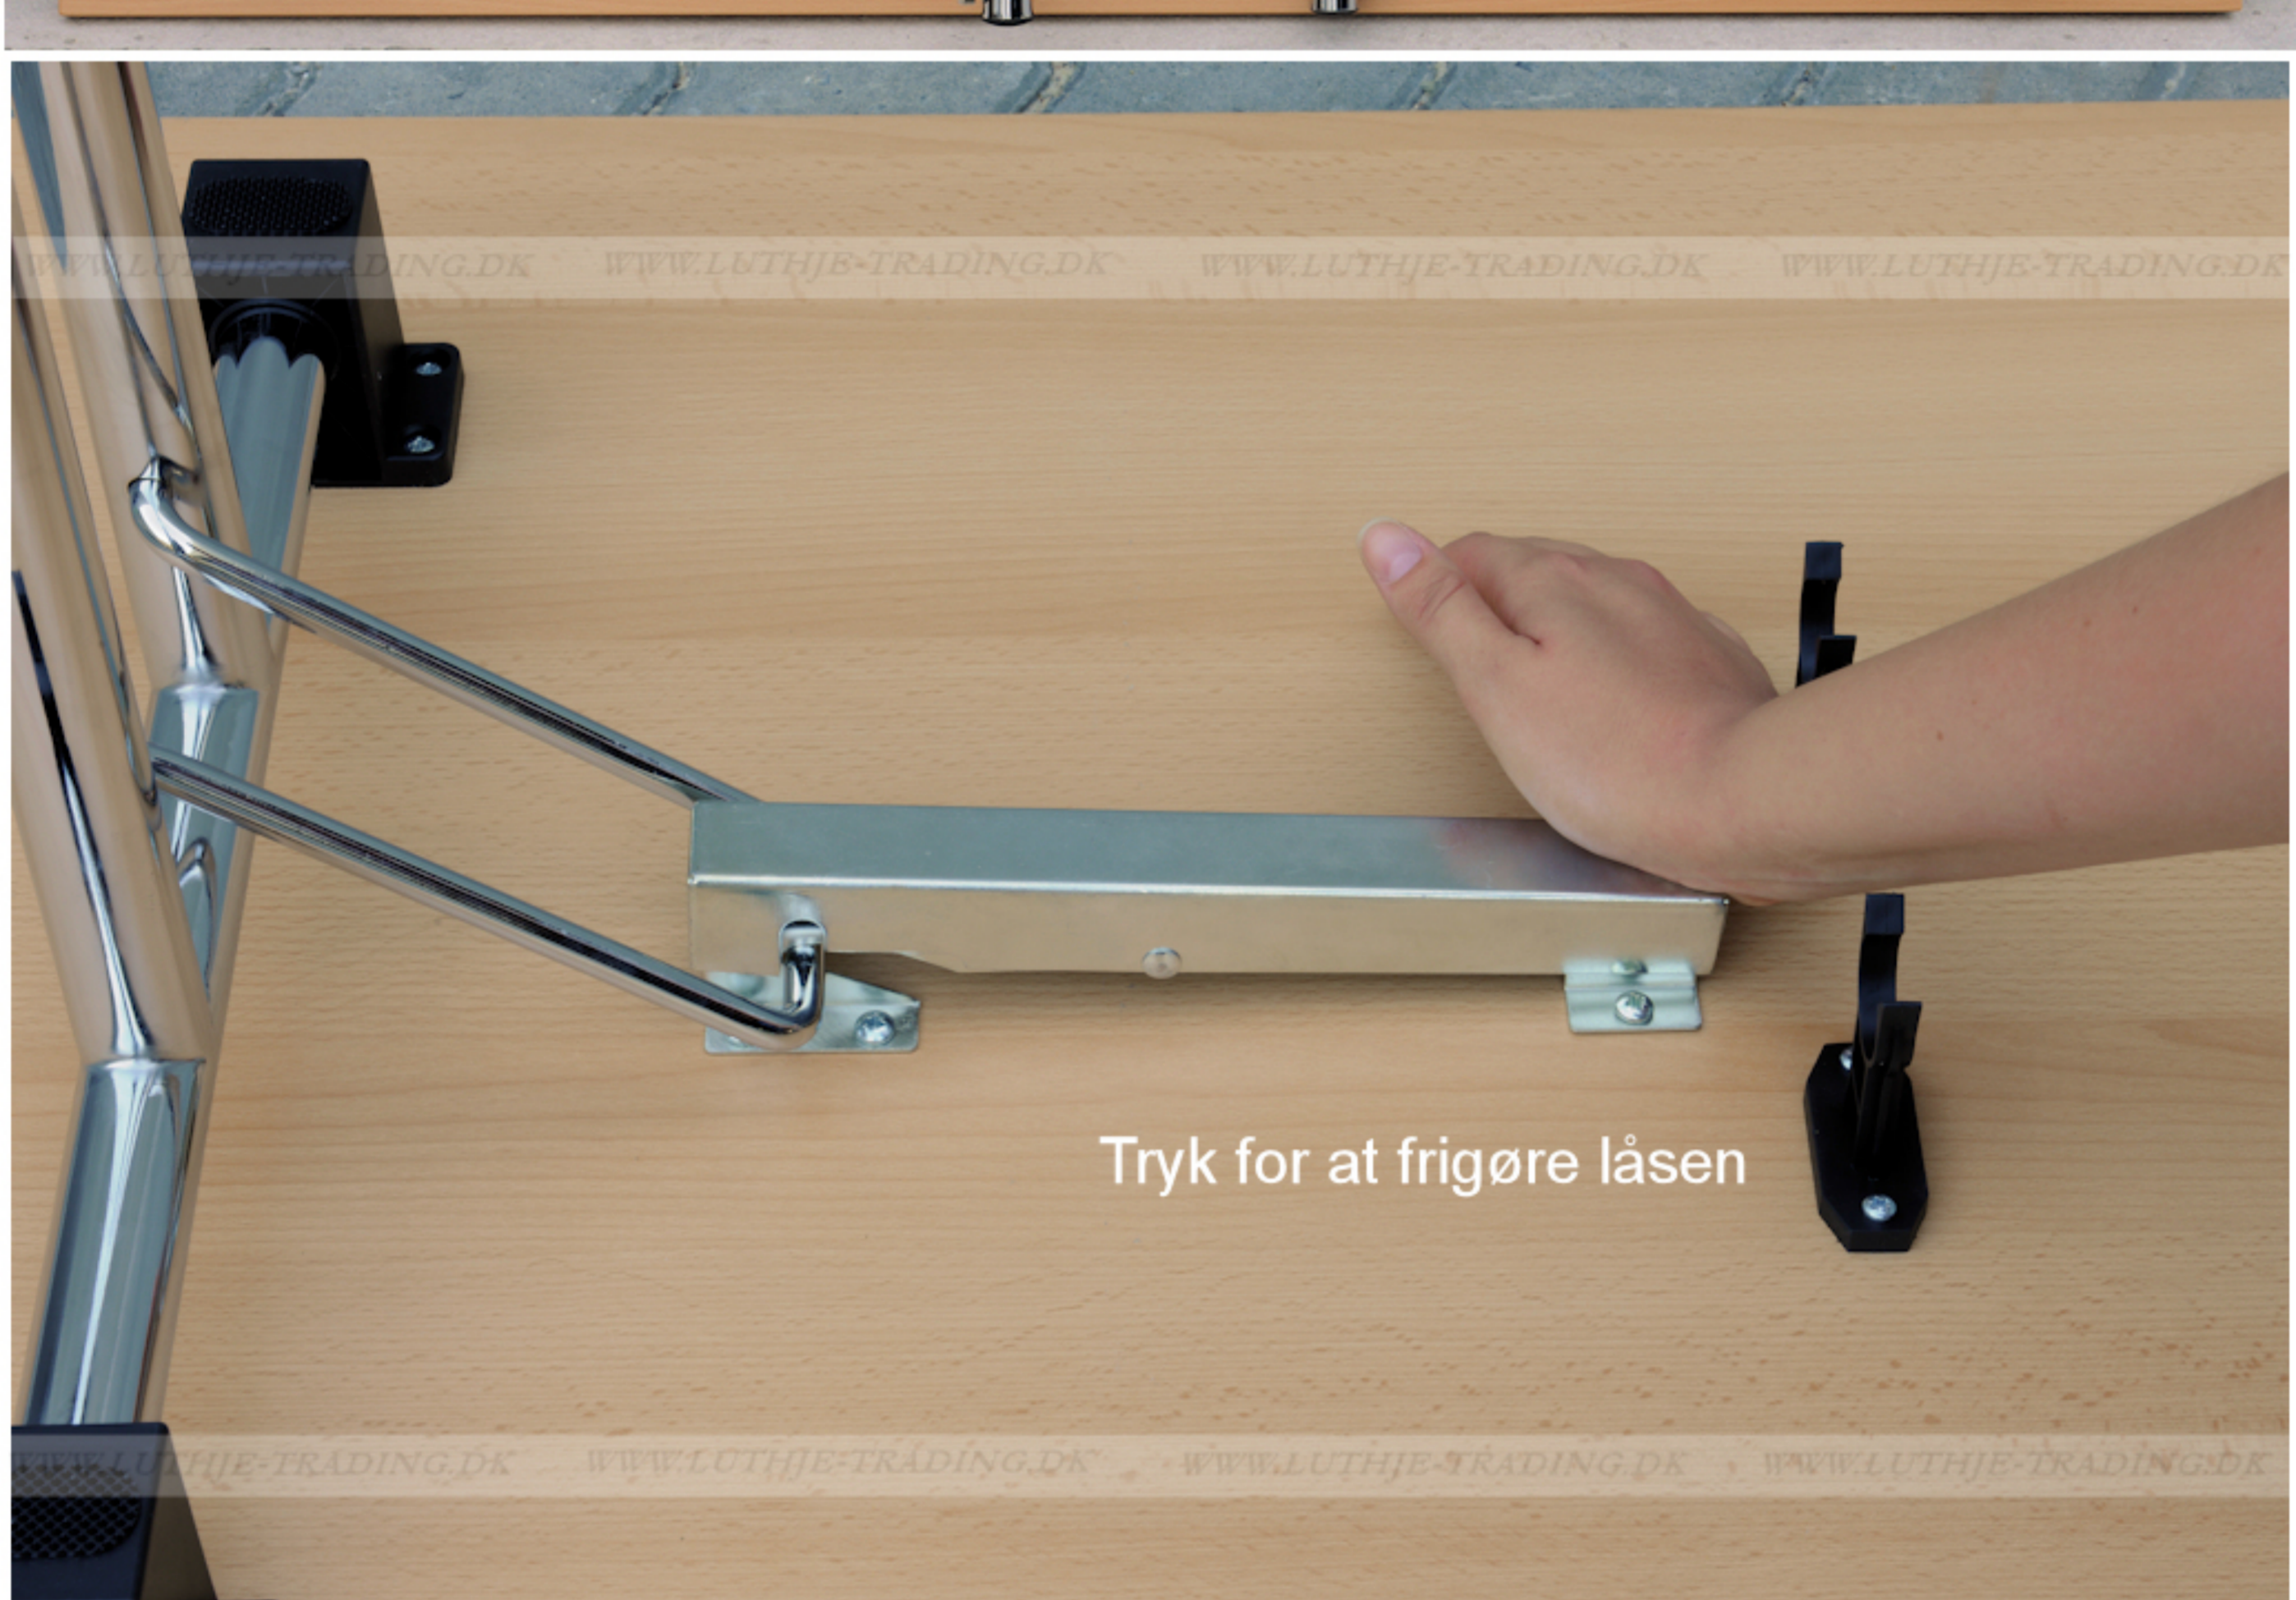

FUMAC®

Serie 1500 borde

En bordserie fra Fumac som står meget stabilt

Længde	140 cm
Bredde	60 cm
Højde	74,5 cm
Vægt	17,5 kg

Antal bordpladser

Stel: Krom rørstel 30/32 mm med stilleskruer. (FÅS OGSÅ MED HJUL)

Bordplade: Decor laminat 22 mm med ABS kant fås i ahorn - bøg - hvid - lys grå.

Bordet leveres samlet

Som standard på bordene, er der glide til at justere bordet stabilt for ujævnheder på gulv