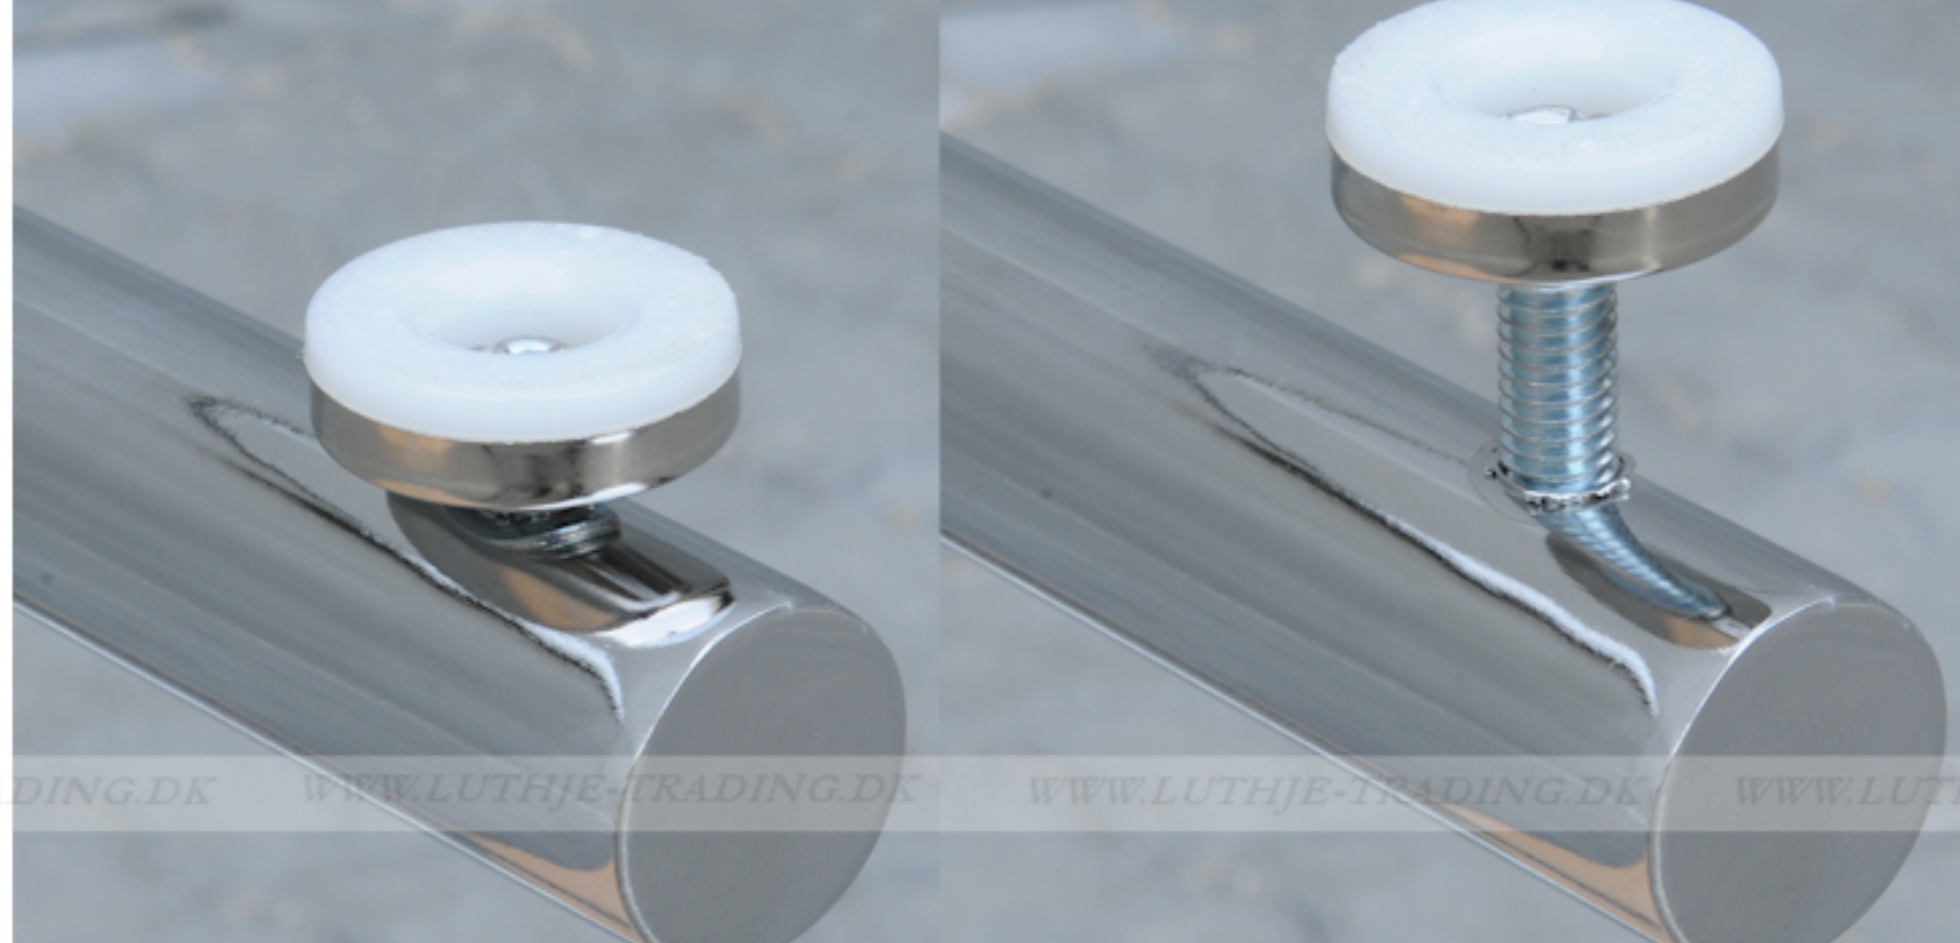

## Serie 1500 borde

En bordserie fra Fumac som står meget stabilt

Længde	140 cm
Bredde	70 cm
Højde	74,5 cm
Vægt	19,3 kg
Antal bordpladser	

**4**

**5**  
Års  
Garanti

Bordet leveres samlet

**Stel:** Krom rørstel 30/32 mm med stilleskruer. ( FÅS OGSÅ MED HJUL )

**Bordplade:** Decor laminat 22 mm med ABS kant fås i ahorn - bøg - hvid - lys grå.

Underside af 140 x 70 cm. Fumac bord

Tryk for at frigøre låsen

Som standard på bordene, er der glidebæjere til at justere bordet stabilt for ujævnheder på gulv

Der kan monteres hjul med indbygget lås på den ene benøjle