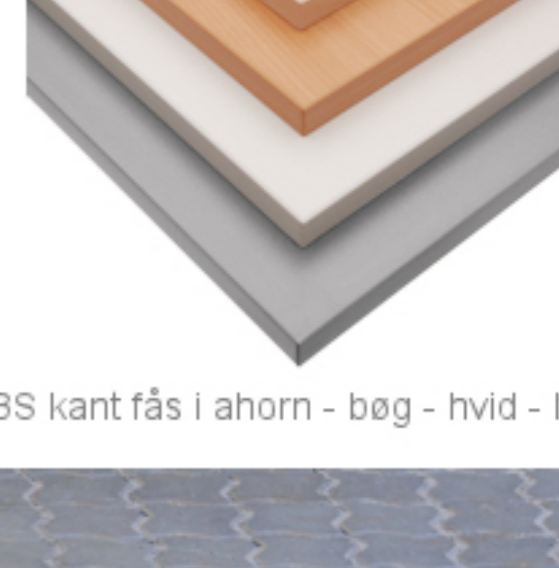

## Serie 1500 borde

En bordserie fra Fumac som står meget stabilt

Længde	140 cm
Bredde	70 cm
Højde	74,5 cm
Vægt	19,3 kg
Antal bordpladser	

**4**

**5**  
Års  
Garanti

Bordet leveres samlet

**Stel:** Krom rørstel 30/32 mm med stilleskruer. ( FÅS OGSÅ MED HJUL )

**Bordplade:** Decor laminat 22 mm med ABS kant fås i ahorn - bøg - hvid - lys grå.

Underside af 140 x 70 cm. Fumac bord

Tryk for at frigøre låsen

Som standard på bordene, er der glidebæjere til at justere bordet stabilt for ujævnheder på gulv