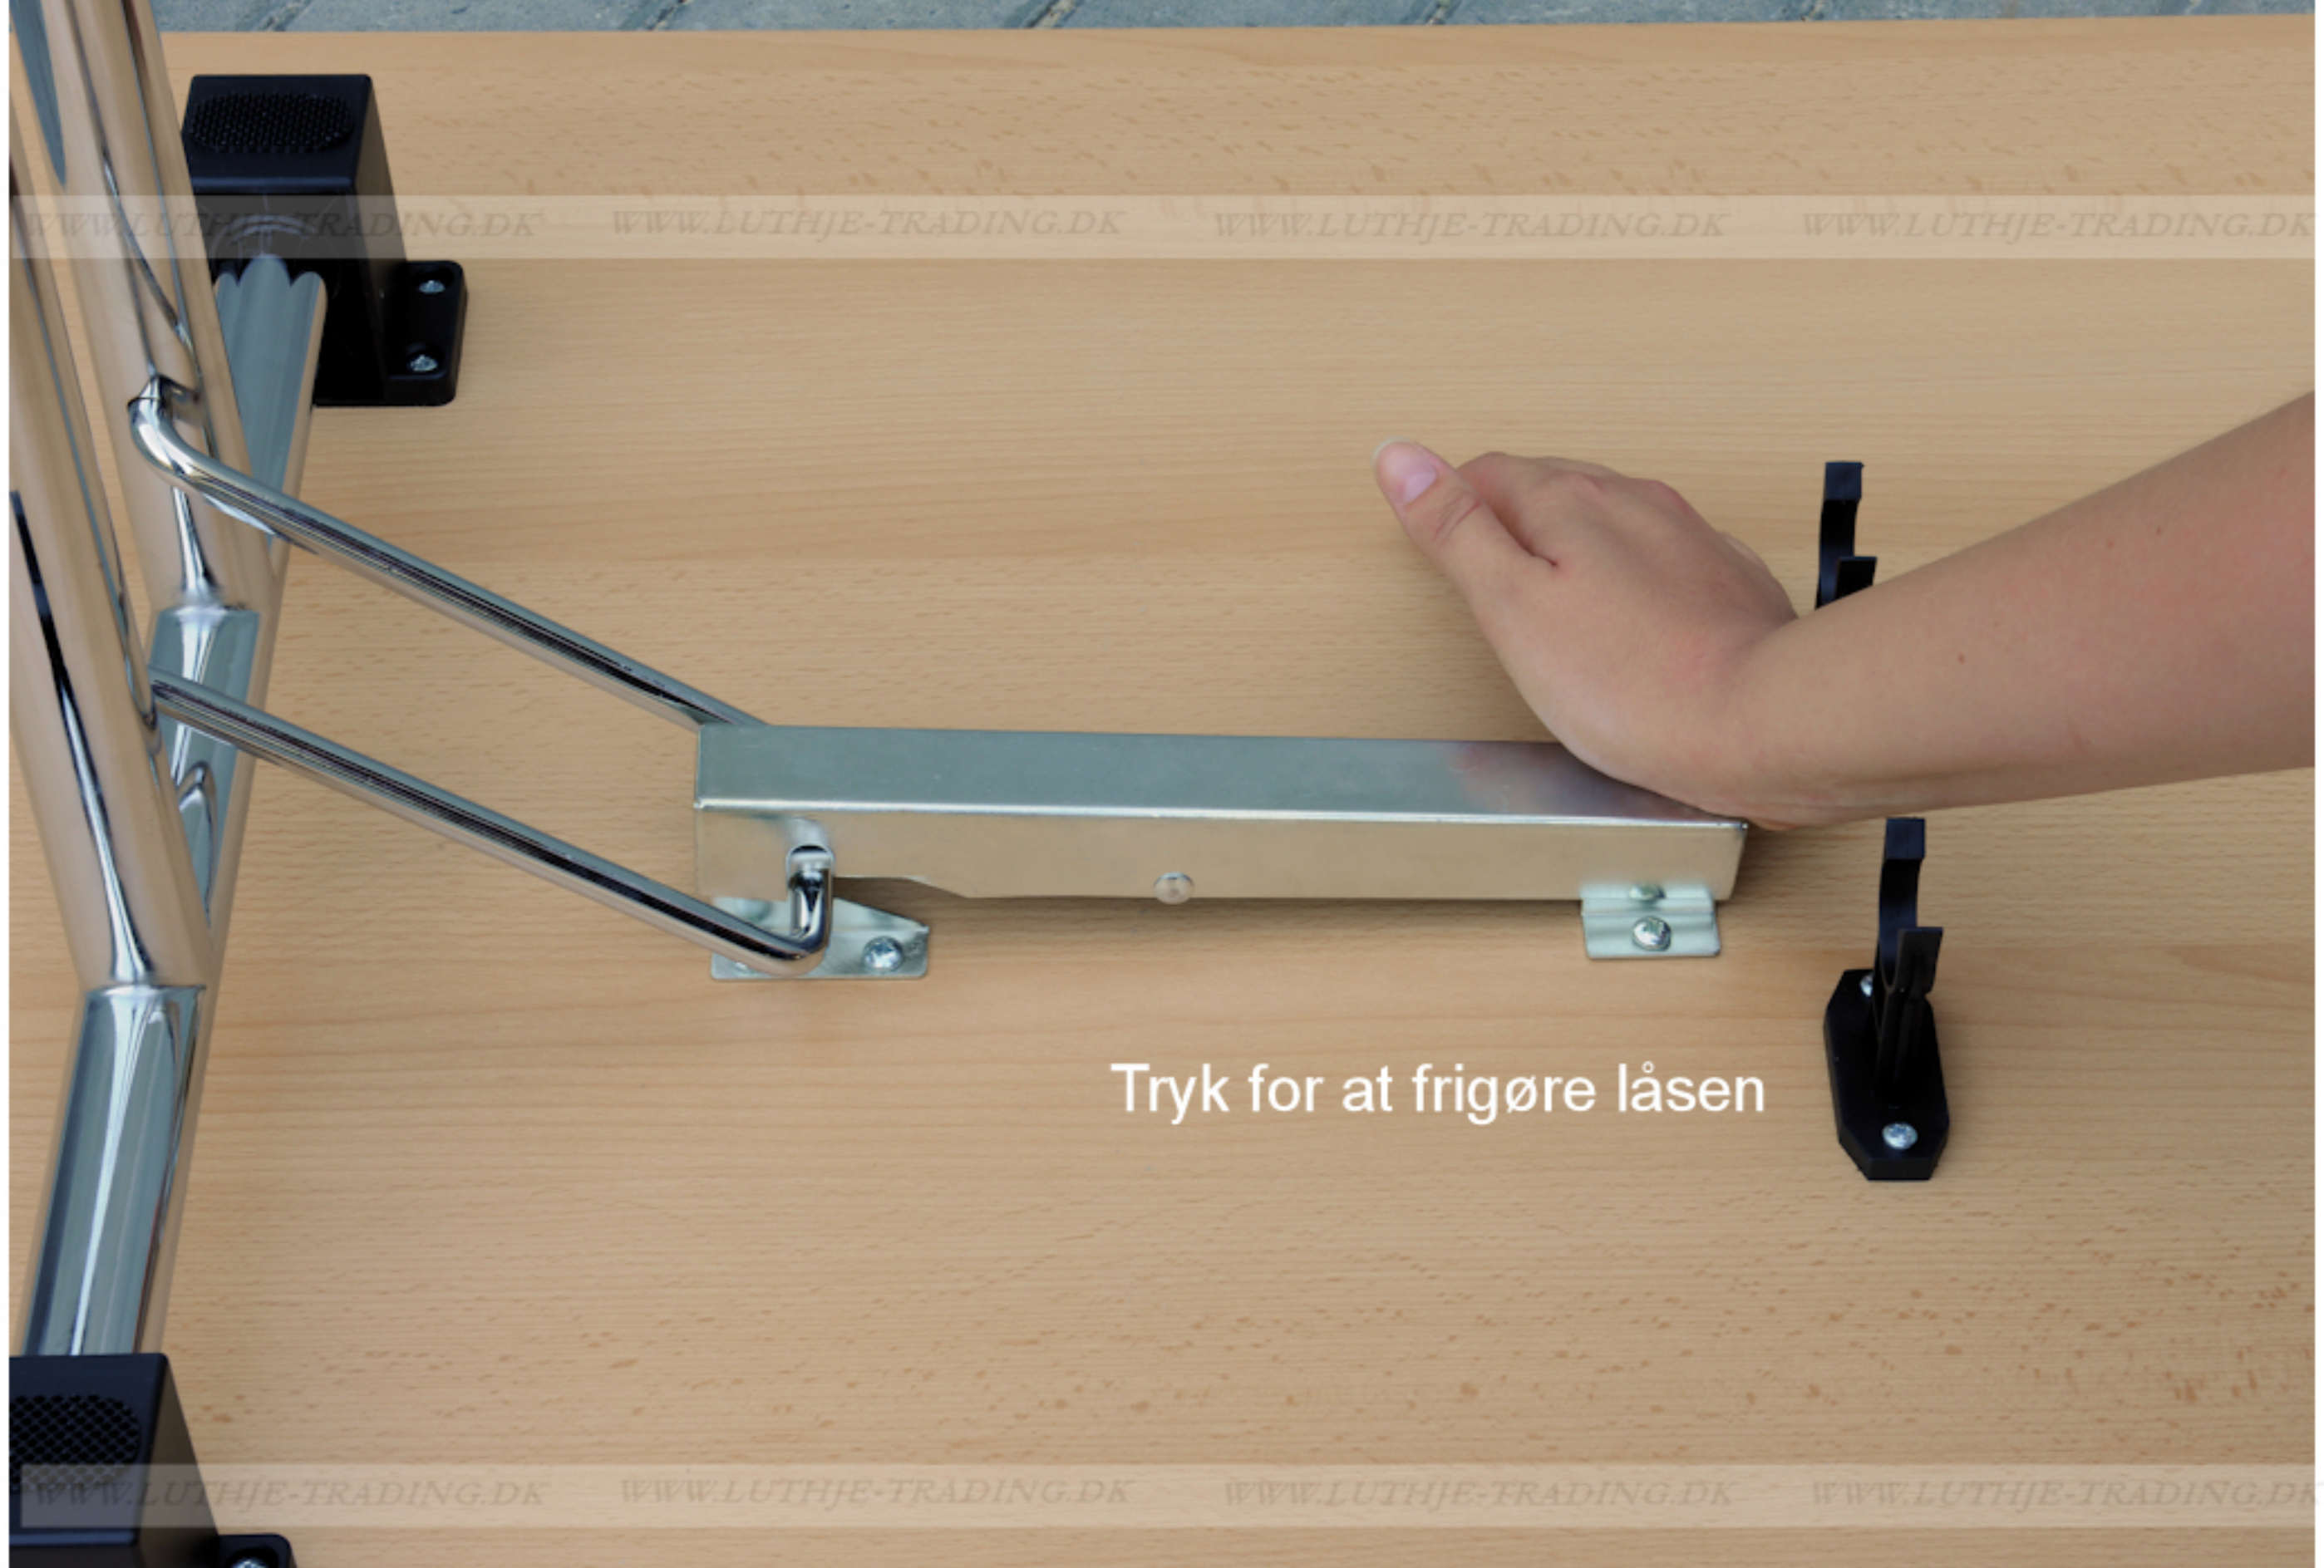

Tryk for at frigøre låsen