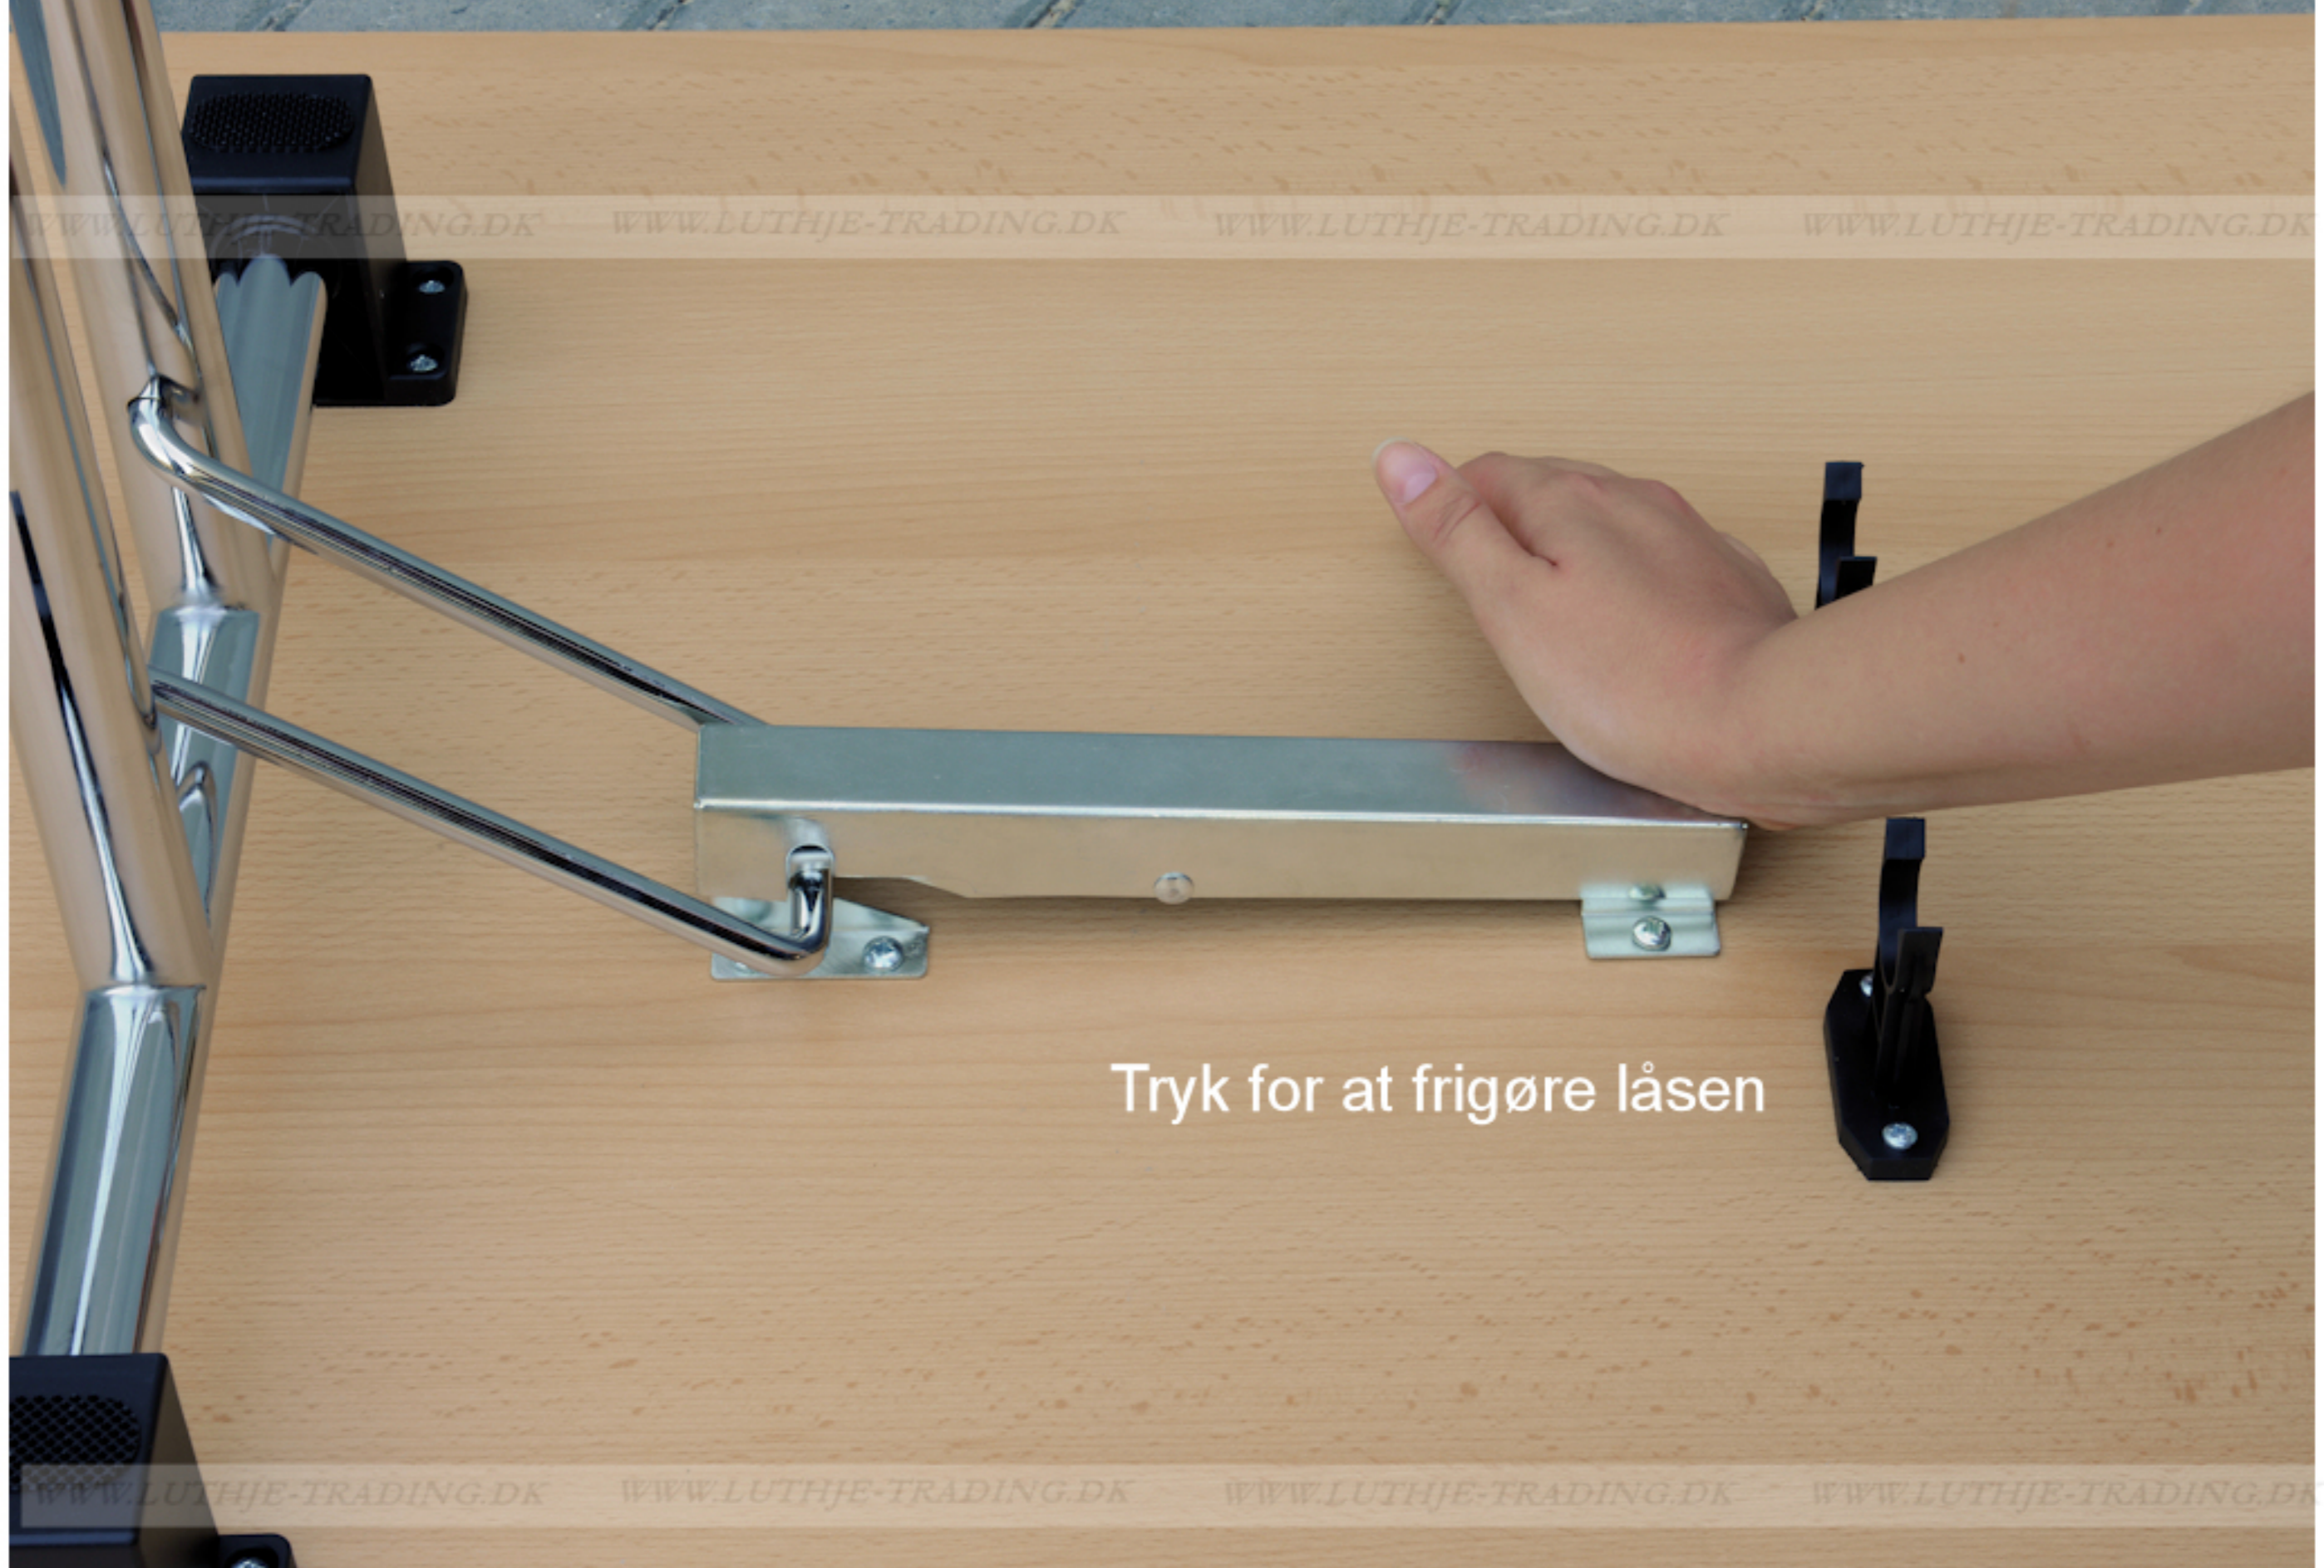

FUMAC®

Serie 1500 borde

En bordserie fra Fumac som står meget stabilt

Længde	140 cm
Bredde	70 cm
Højde	74,5 cm
Vægt	19,3 kg
Antal bordpladser	

Stel: Krom rørstel 30/32 mm med stilleskruer. (FÅS OGSÅ MED HJUL)

Bordplade: Decor laminat 22 mm med ABS kant fås i ahorn - bøg - hvid - lys grå.

Underside af 140 x 70 cm. Fumac bord

Som standard på bordene, er der glidebånd til at justere bordet stabilt for ujævnheder på gulv