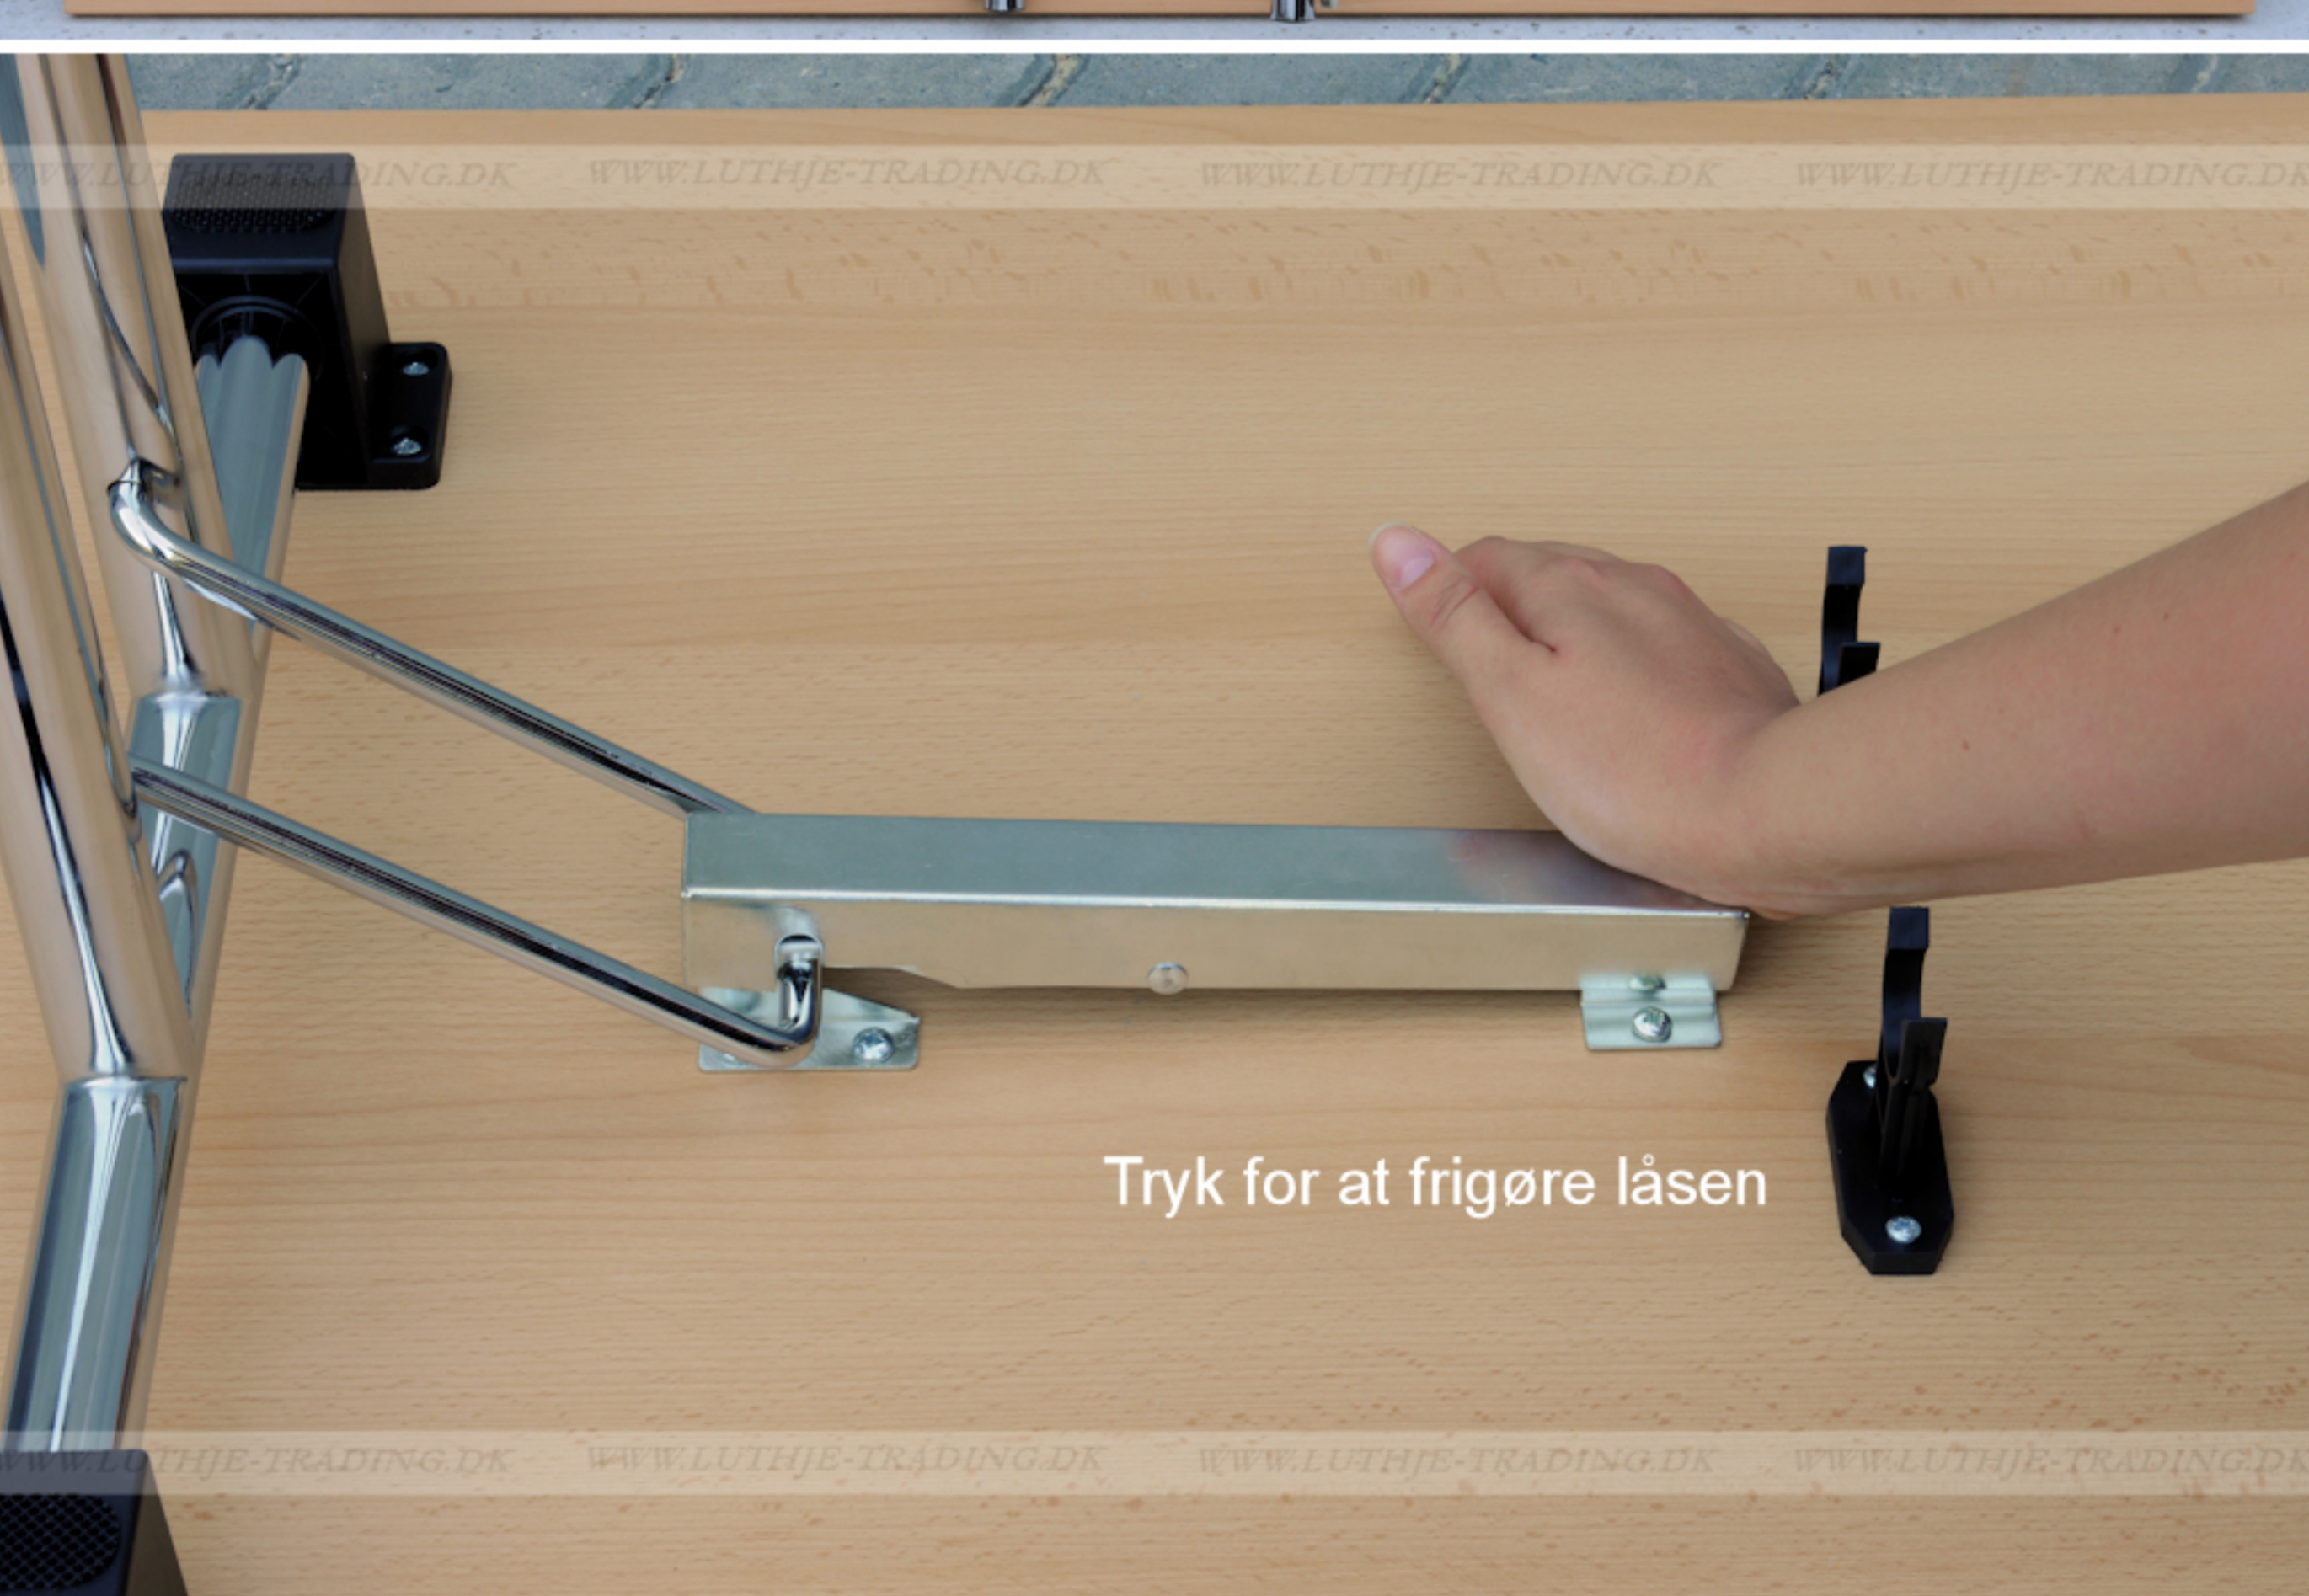

FUMAC®

Serie 1500 borde

En bordserie fra Fumac som står meget stabilt

Længde	160 cm
Bredde	60 cm
Højde	74,5 cm
Vægt	19,1 kg
Antal bordpladser	

Stel: Krom rørstel 30/32 mm med stilleskruer. (FÅS OGSÅ MED HJUL)

Bordplade: Decor laminat 22 mm med ABS kant fås i ahorn - bøg - hvid - lys grå.

Underside af 160 x 60 cm. Fumac bord

Som standard på bordene, er der glidere til at justere bordet stabilt for ujævnheder på gulv