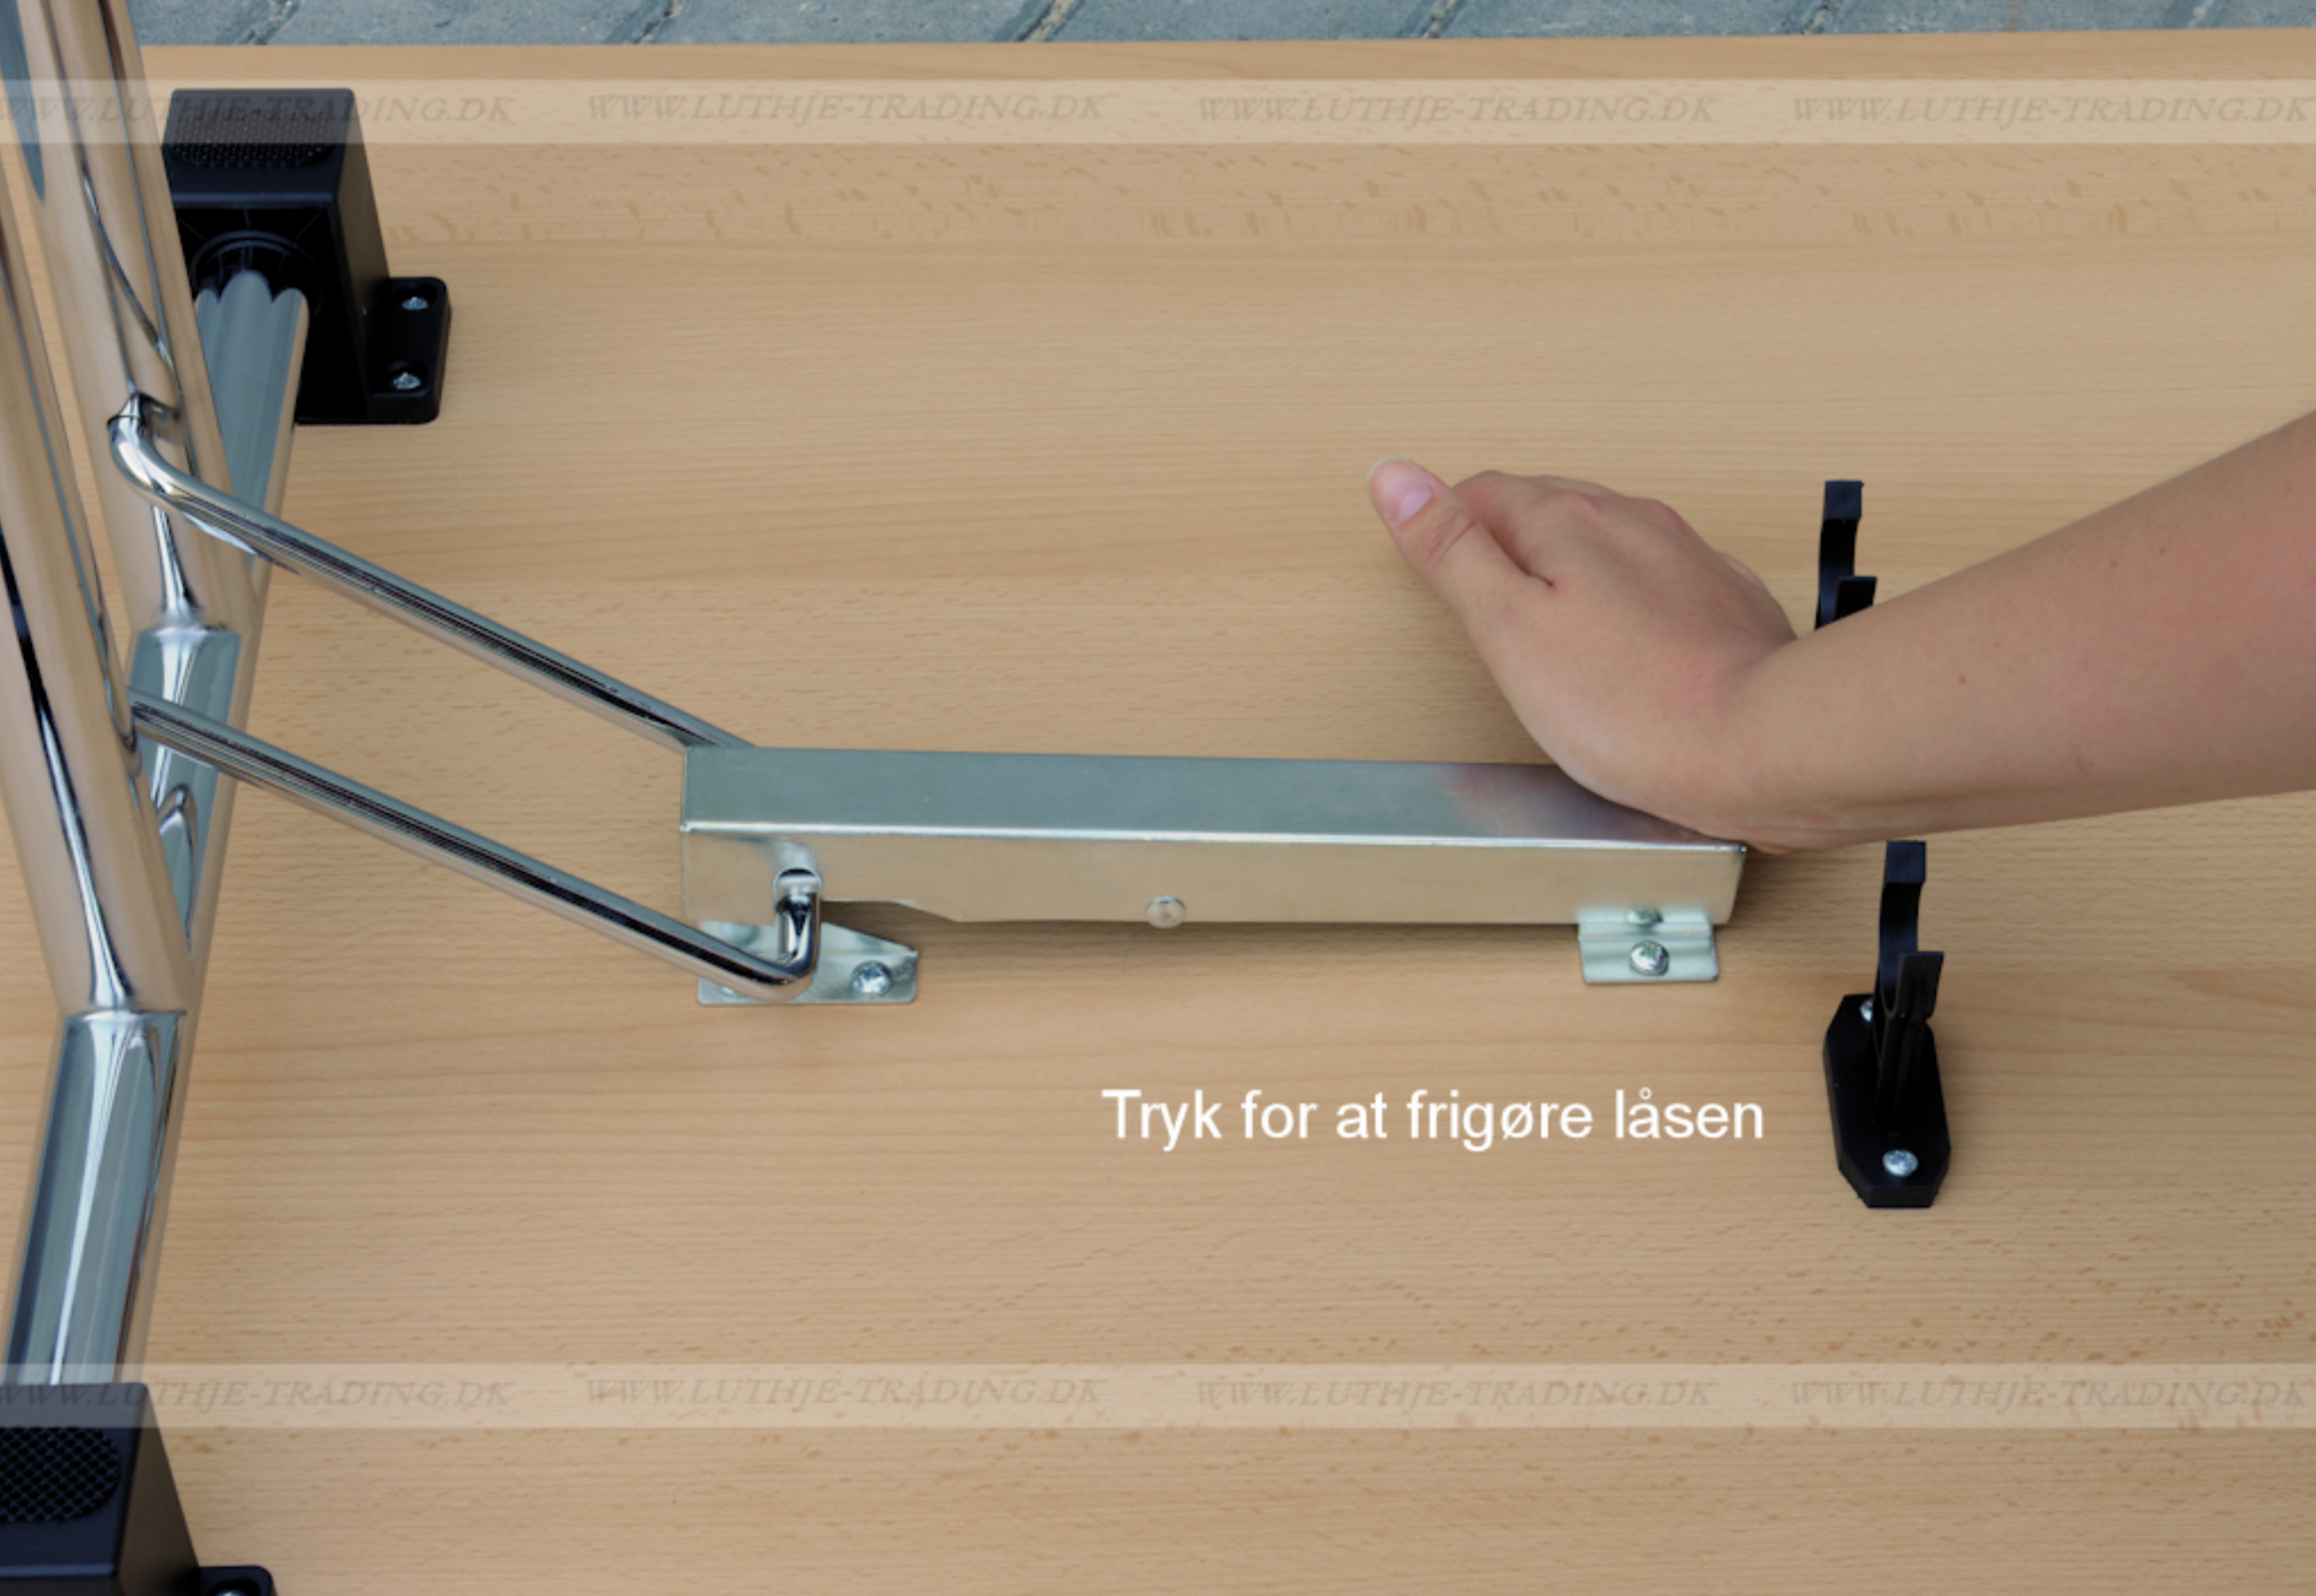

FUMAC®

Serie 1500 borde

En bordserie fra Fumac som står meget stabilt

Længde	160 cm
Bredde	60 cm
Højde	74,5 cm
Vægt	19,1 kg
Antal bordpladser	4-6

Bordet leveres samlet

Stel: Krom rørstel 30/32 mm med stilleskruer. (FÅS OGSÅ MED HJUL)

Bordplade: Decor laminat 22 mm med ABS kant fås i ahorn - bøg - hvid - lys grå.

Underside af 160 x 60 cm. Fumac bord

Tryk for at frigøre låsen

Som standard på bordene, er der glidere til at justere bordet stabilt for ujævnheder på gulv

Der kan monteres hjul med indbygget lås på den ene bensojle