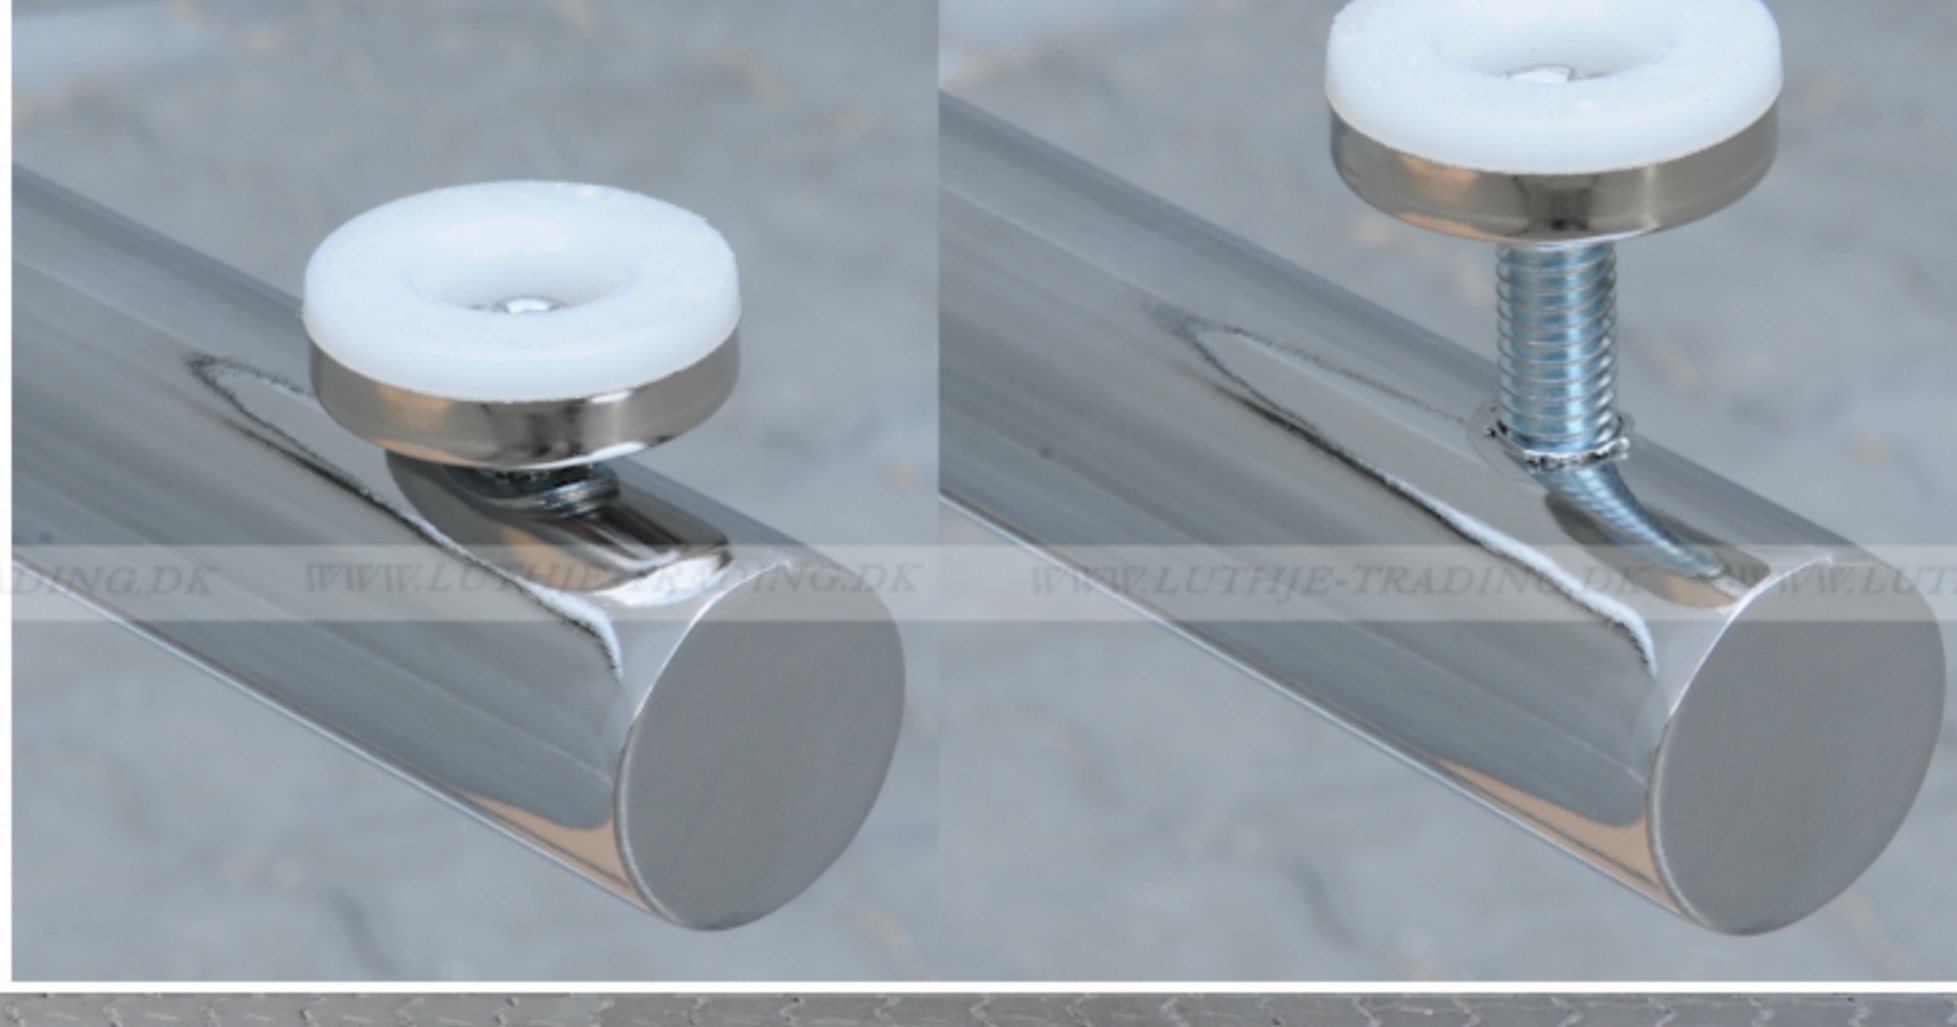

FUMAC®

Serie 1500 borde

En bordserie fra Fumac som står meget stabilt

Længde	160 cm
Bredde	60 cm
Højde	74,5 cm
Vægt	19,1 kg
Antal bordpladser	4-6

Bordet leveres samlet

Stel: Krom rørstel 30/32 mm med stilleskruer. (FÅS OGSÅ MED HJUL)

Bordplade: Decor laminat 22 mm med ABS kant fås i ahorn - bøg - hvid - lys grå.

Underside af 160 x 60 cm. Fumac bord

Tryk for at frigøre låsen

Som standard på bordene, er der glidere til at justere bordet stabilt for ujævnheder på gulv

Der kan monteres hjul med indbygget lås på den ene bensojle