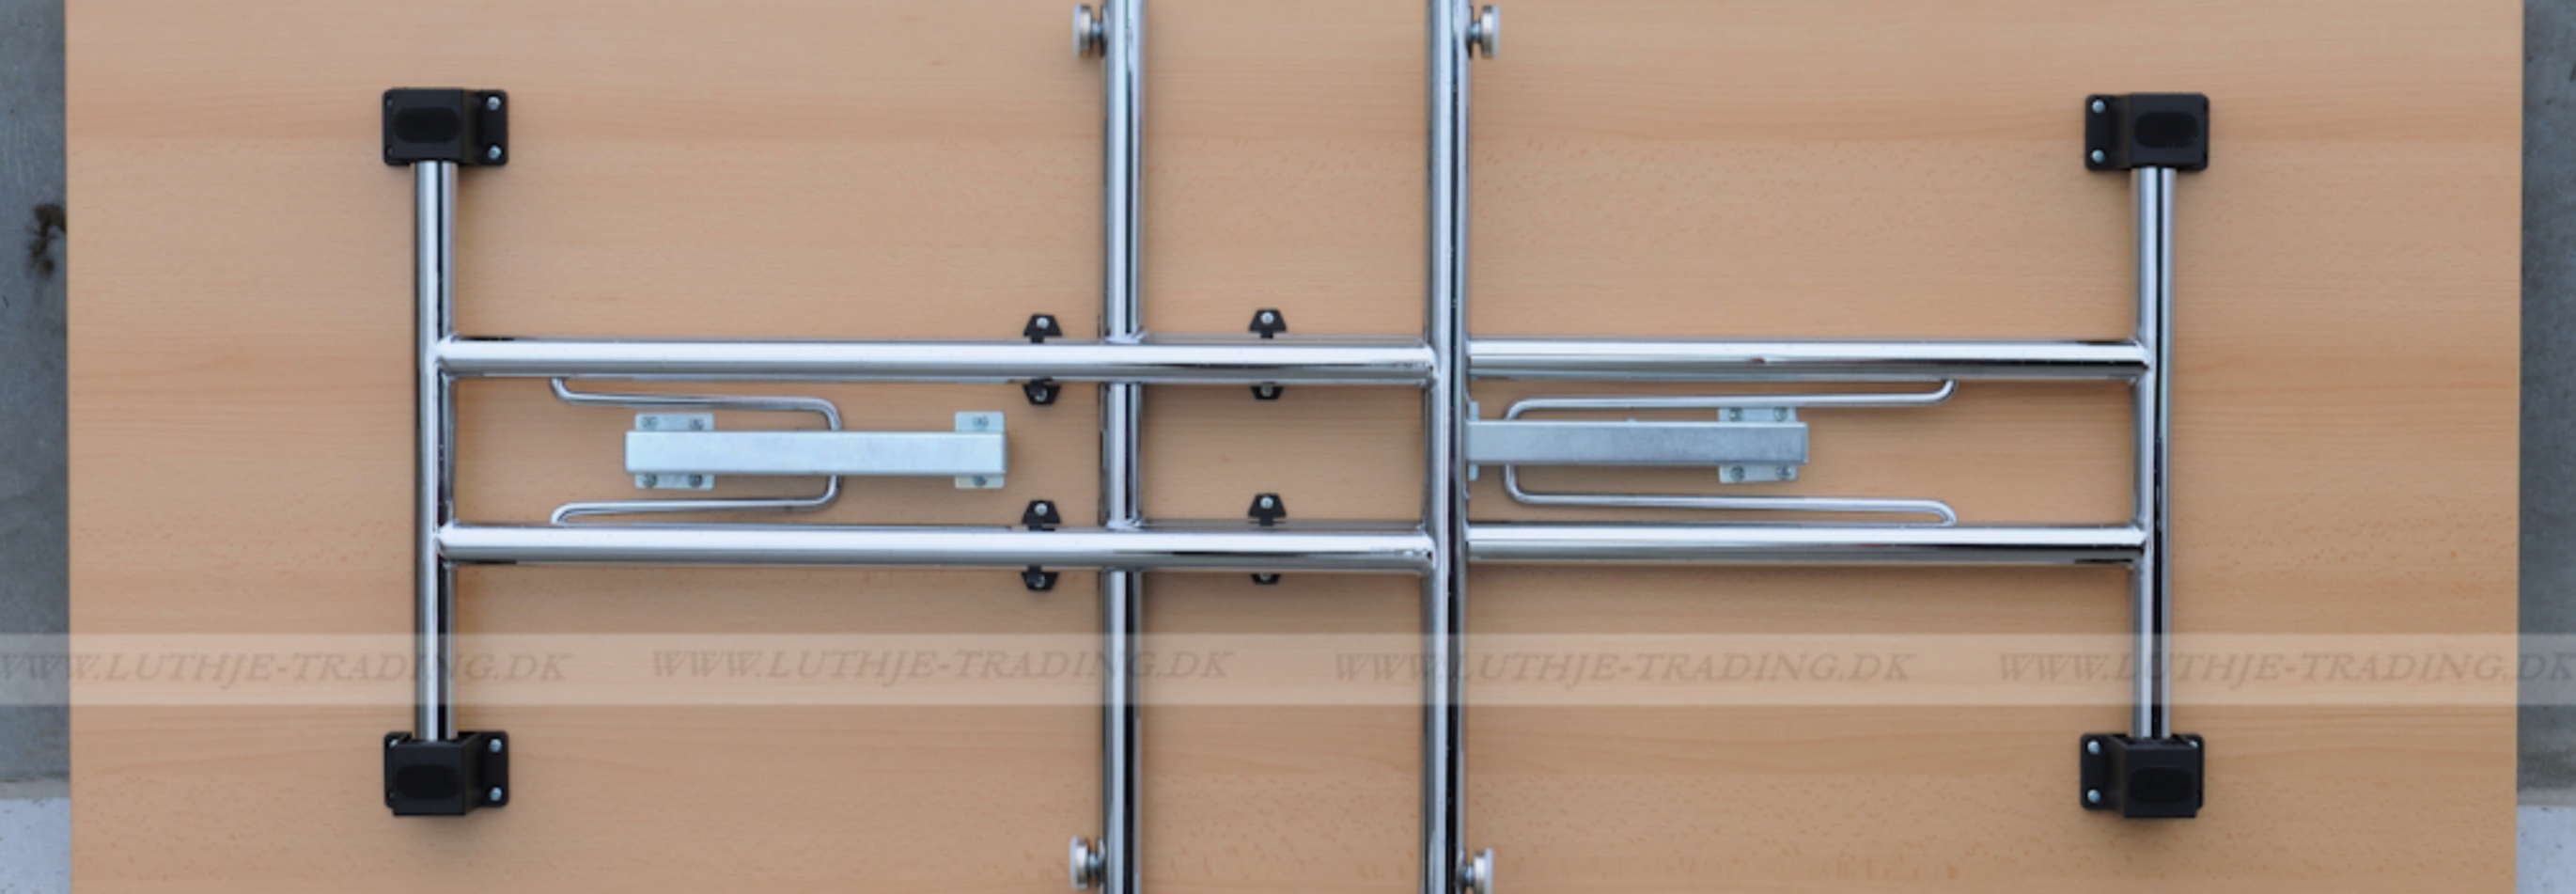

FUMAC®

Serie 1500 borde

En bordserie fra Fumac som står meget stabilt

Længde	160 cm
Bredde	60 cm
Højde	74,5 cm
Vægt	19,1 kg
Antal bordpladser	

Stel: Krom rørstel 30/32 mm med stilleskruer. (FÅS OGSÅ MED HJUL)

Bordplade: Decor laminat 22 mm med ABS kant fås i ahorn - bøg - hvid - lys grå.

Underside af 160 x 60 cm. Fumac bord

Som standard på bordene, er der glidere til at justere bordet stabilt for ujævnheder på gulv