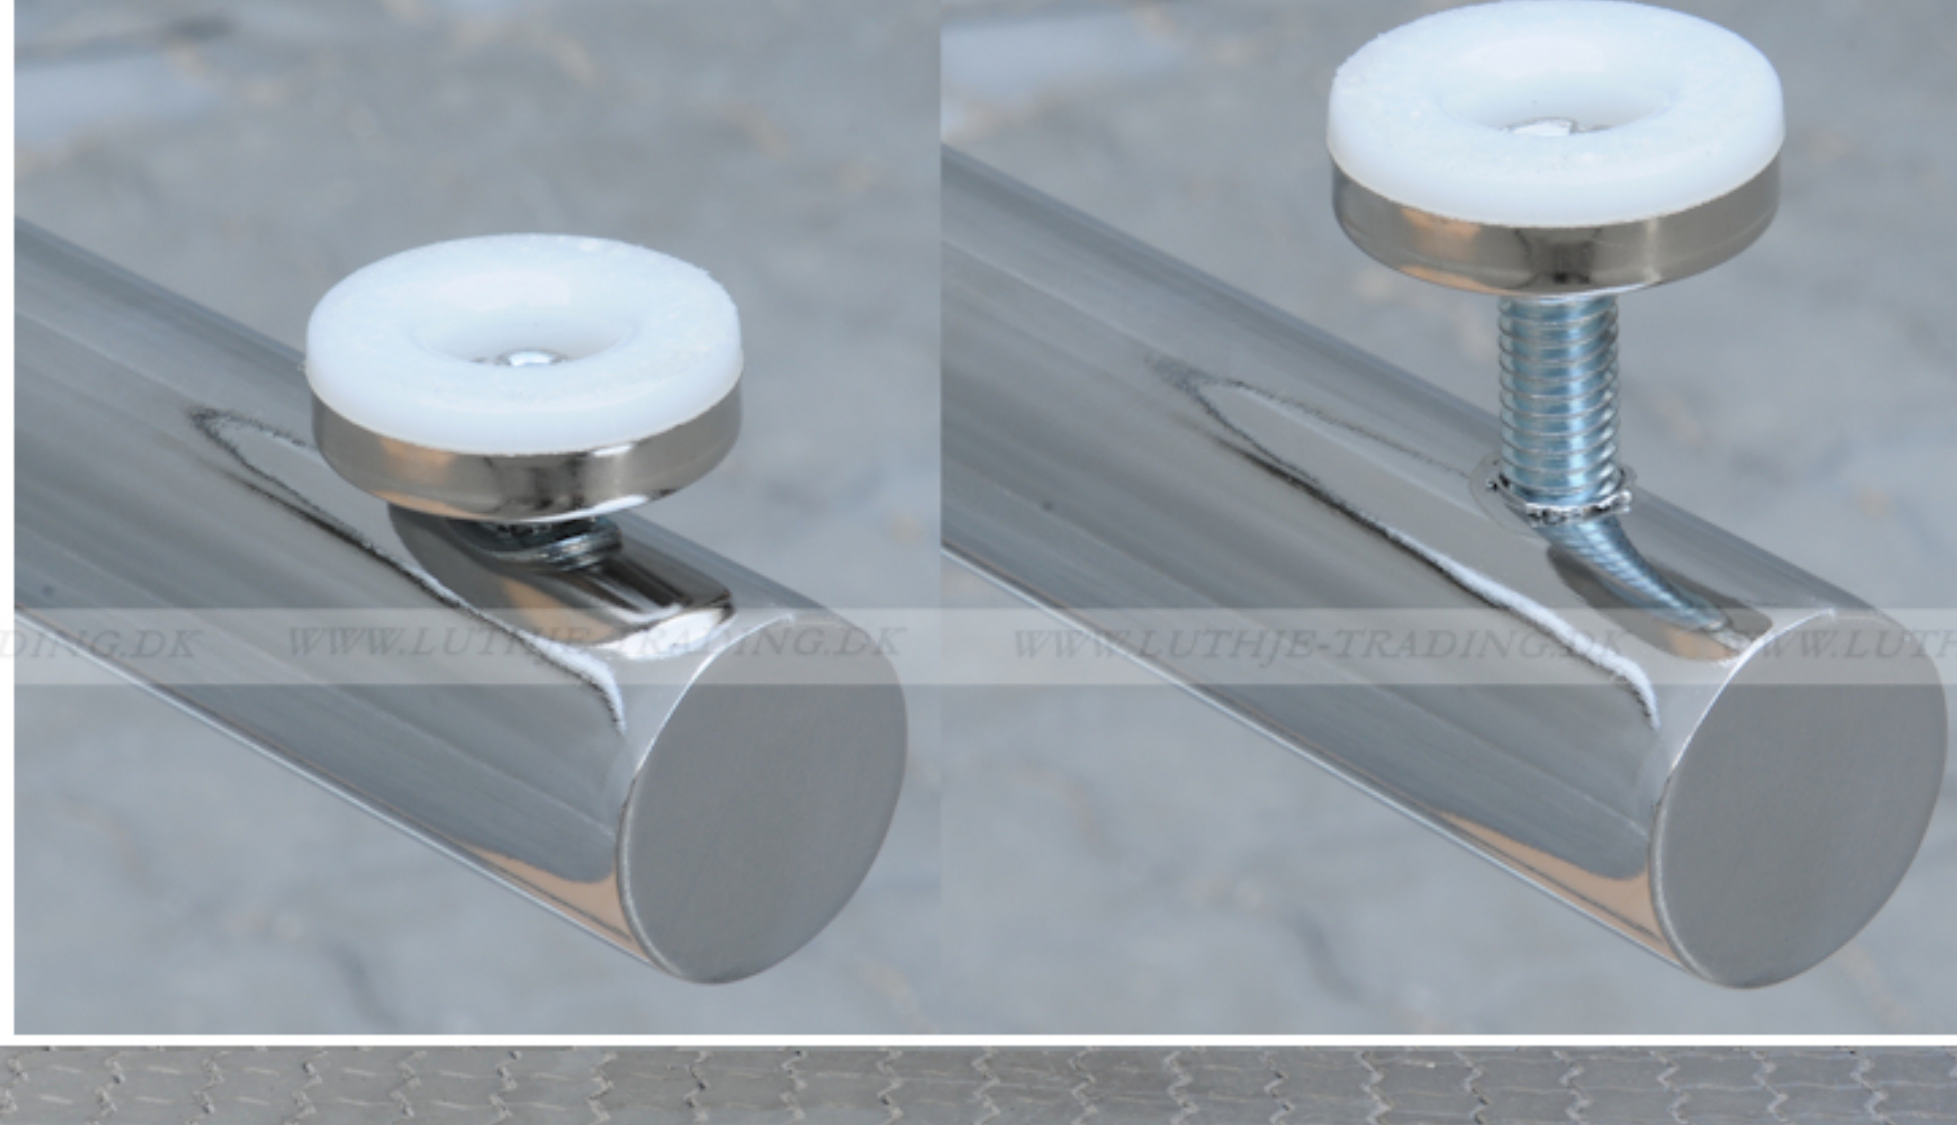

FUMAC®

Serie 1500 borde

En bordserie fra Fumac som står meget stabilt

Længde	160 cm
Bredde	70 cm
Højde	74,5 cm
Vægt	22,1 kg

Antal bordpladser

Stel: Krom rørstel 30/32 mm med stilleskruer. (FÅS OGSÅ MED HJUL)

Bordplade: Decor laminat 22 mm med ABS kant fås i ahorn - bøg - hvid - lys grå.

Underside af 160 x 70 cm. Fumac bord

Tryk for at frigøre låsen

Som standard på bordene, er der glidere til at justere bordet stabilt for ujævnheder på gulv

Der kan monteres hjul med indbygget lås på den ene ben søjle