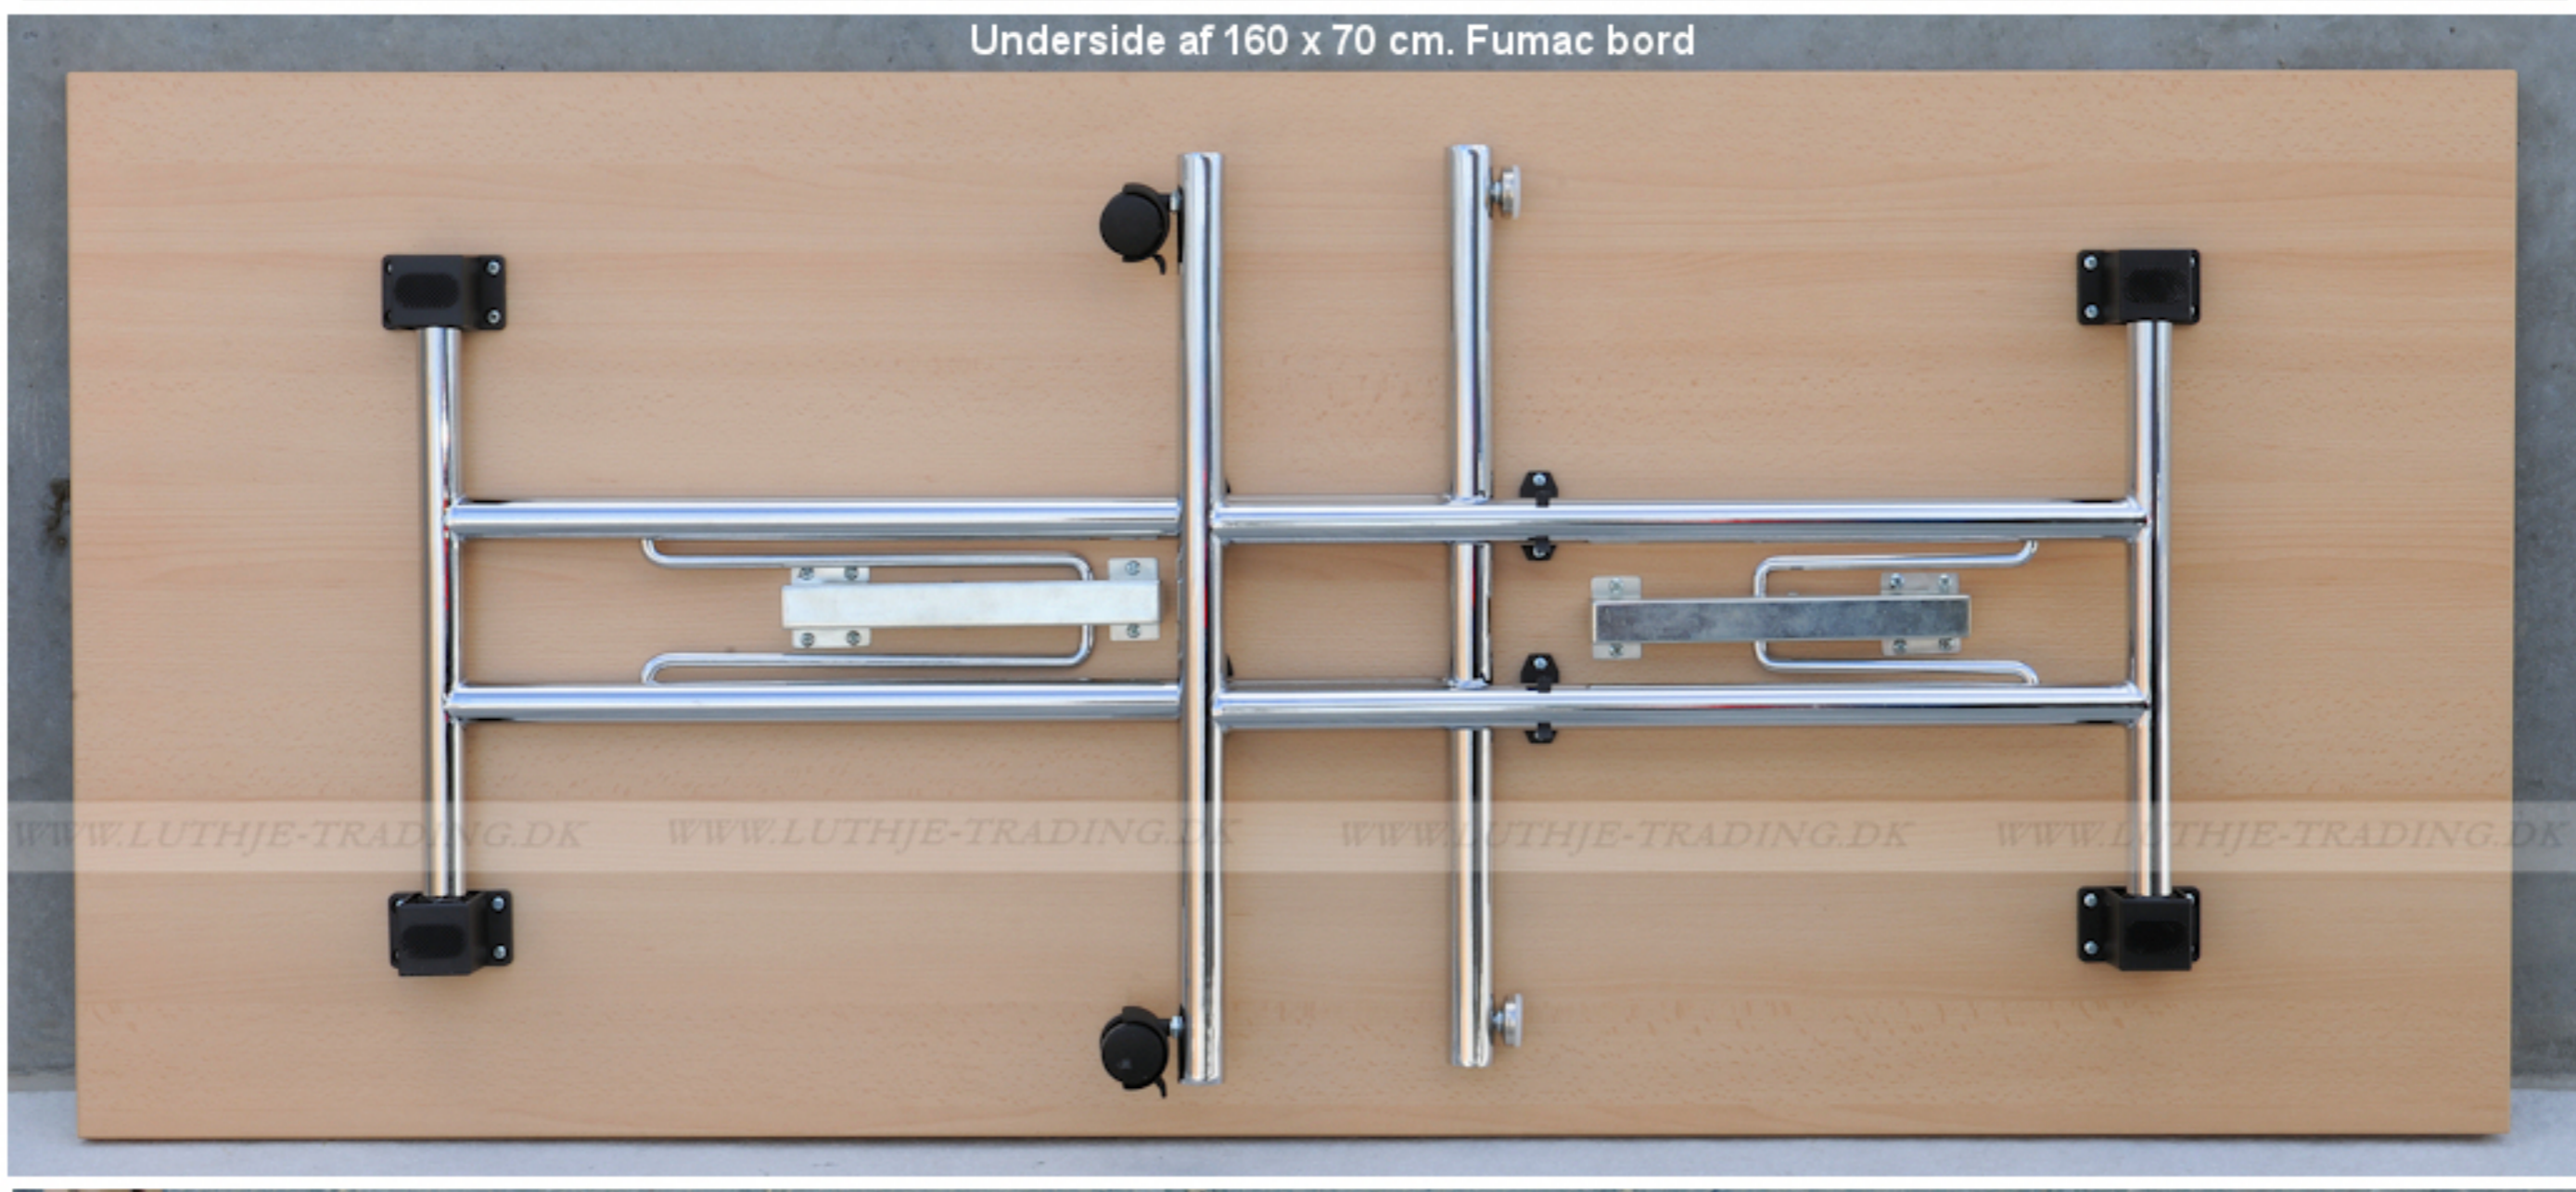

FUMAC®

Serie 1500 borde

En bordserie fra Fumac som står meget stabilt

Længde 160 cm
Bredde 70 cm
Højde 74,5 cm
Vægt 22,1 kg

Antal bordpladser

Bordet leveres samlet

Stel: Krom rørstel 30/32 mm med stilleskruer. (FÅS OGSÅ MED HJUL)

Bordplade: Decor laminat 22 mm med ABS kant fås i ahorn - bøg - hvid - lys grå.

Underside af 160 x 70 cm. Fumac bord

Tryk for at frigøre låsen

Som standard på bordene, er der glidere til at justere bordet stabilt for ujævnheder på gulv

Der kan monteres hjul med indbygget lås på den ene bensojle