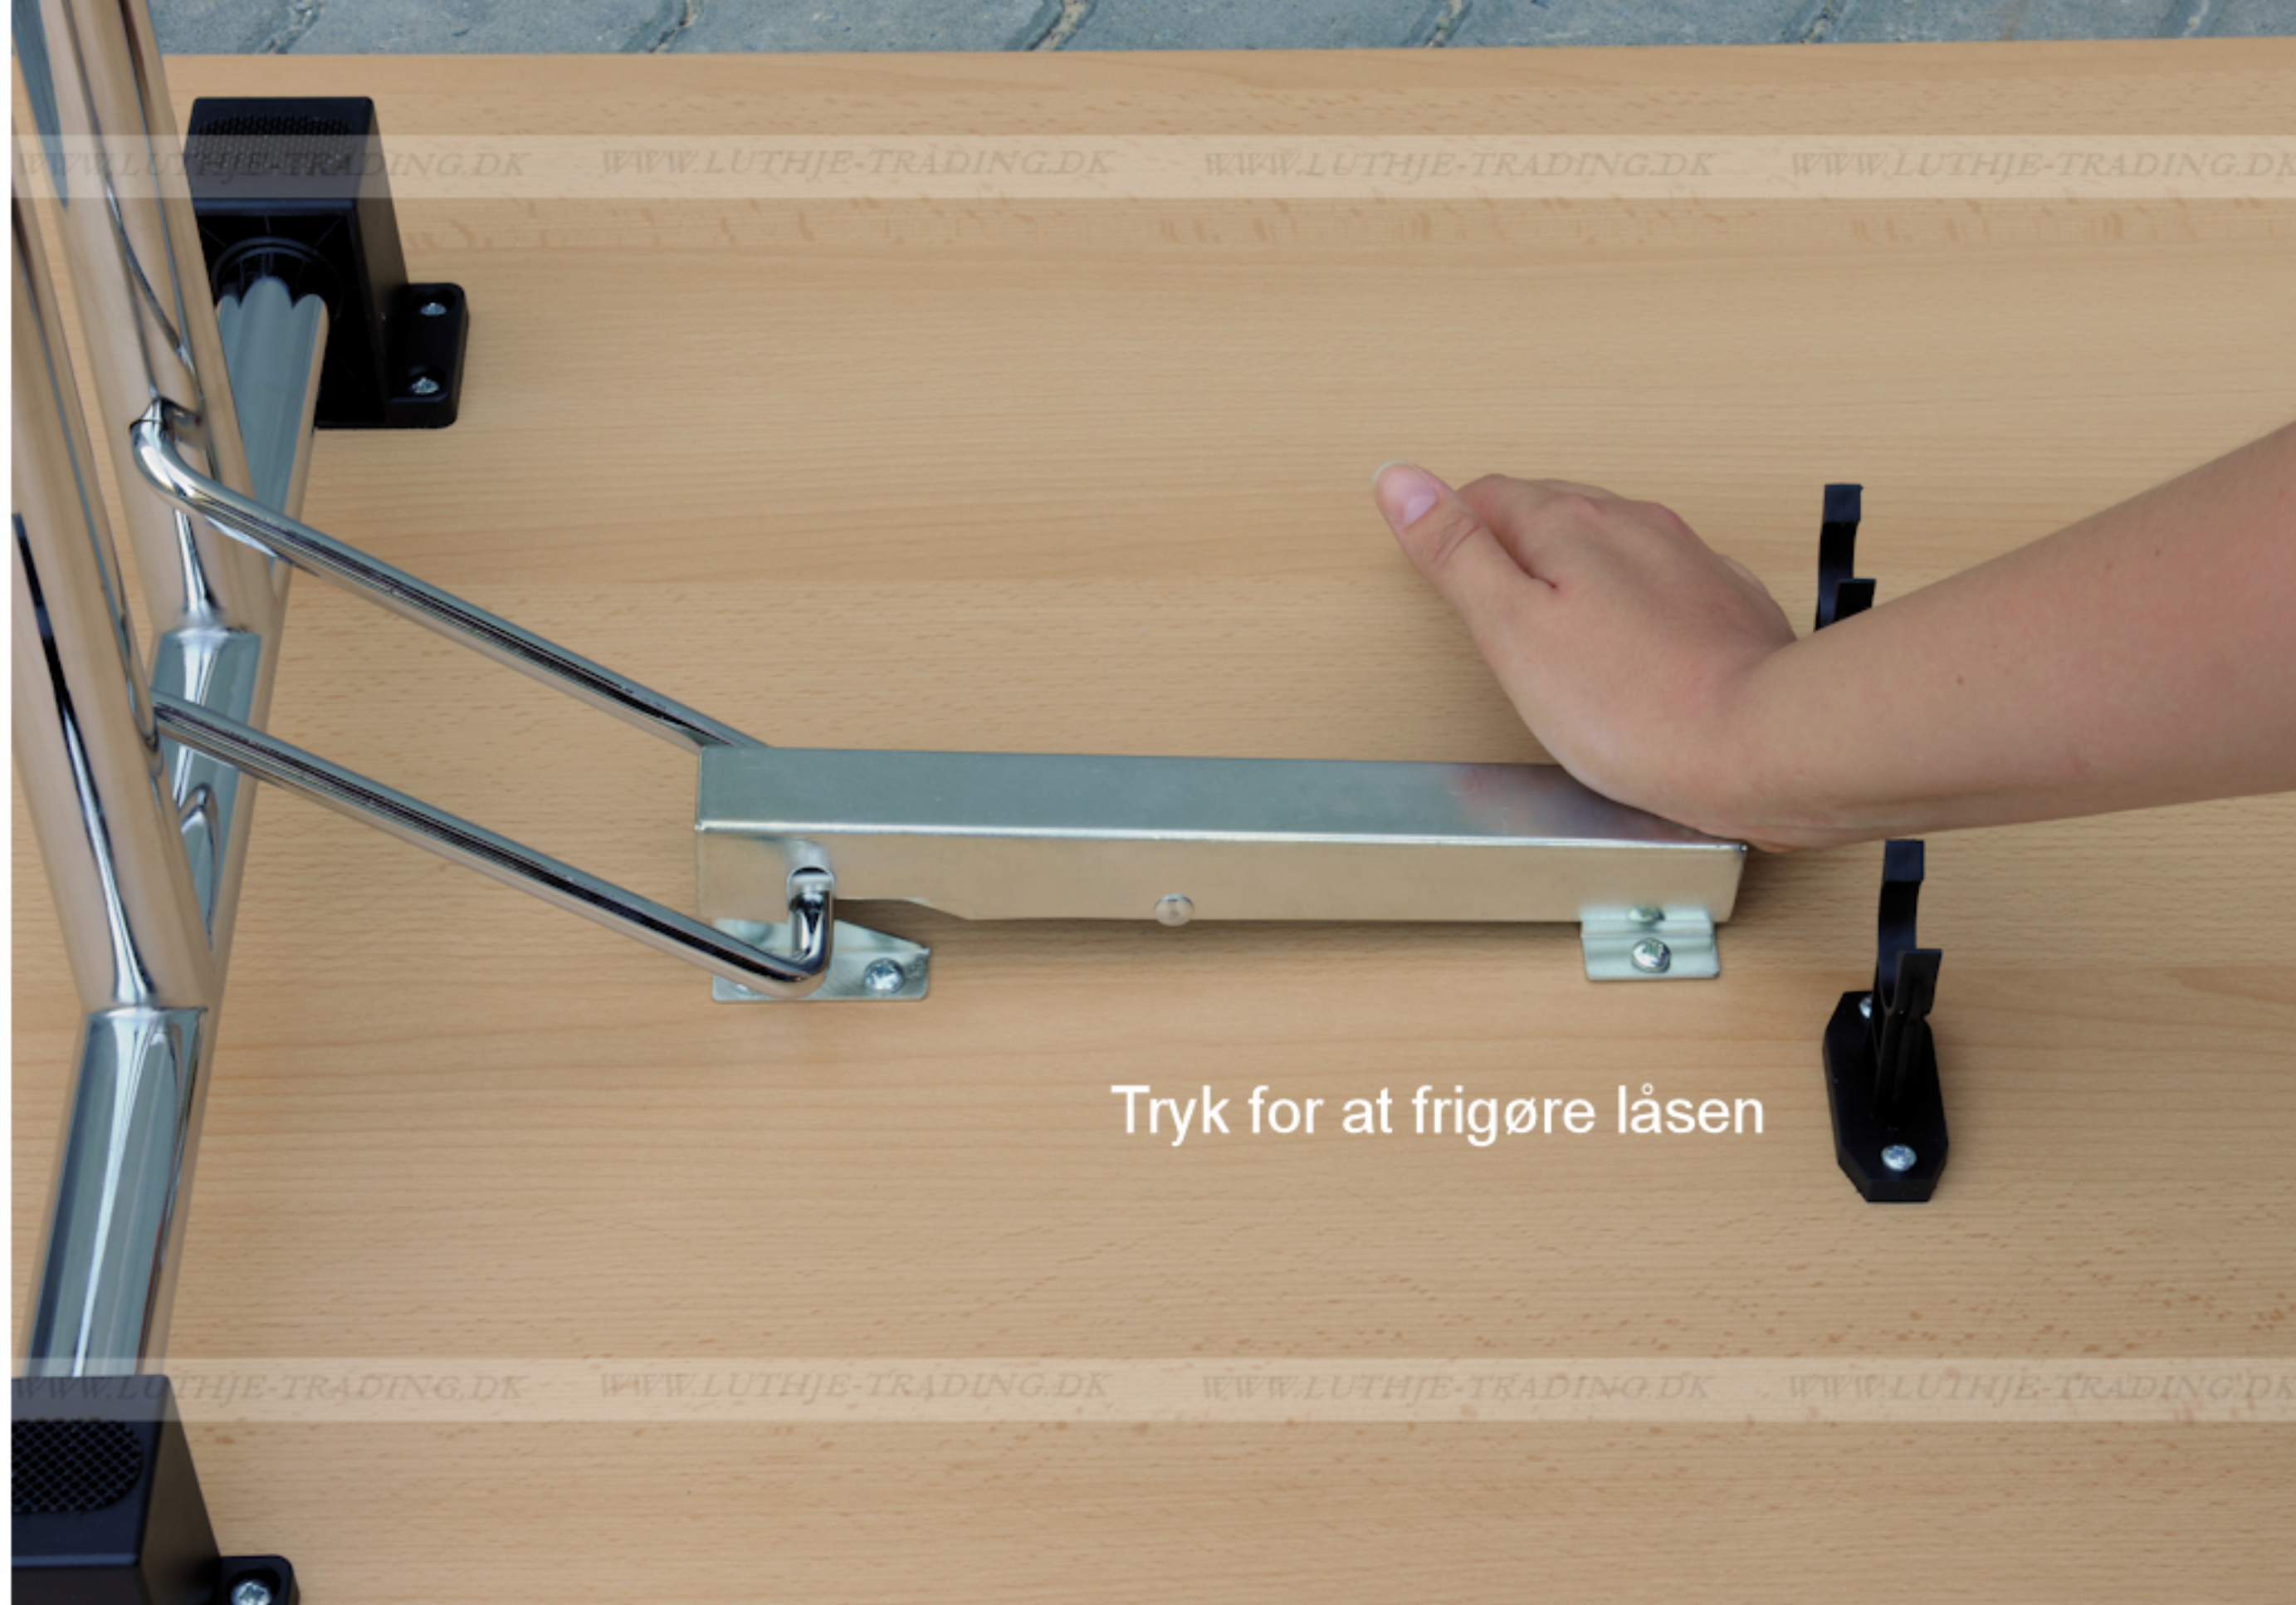

FUMAC®

Serie 1500 borde

En bordserie fra Fumac som står meget stabilt

Længde	160 cm
Bredde	70 cm
Højde	74,5 cm
Vægt	22,1 kg

Antal bordpladser

Stel: Krom rørstel 30/32 mm med stilleskruer. (FÅS OGSÅ MED HJUL)

Bordplade: Decor laminat 22 mm med ABS kant fås i ahorn - bøg - hvid - lys grå.

Underside af 160 x 70 cm. Fumac bord

Tryk for at frigøre låsen

Som standard på bordene, er der glidere til at justere bordet stabilt for ujævnheder på gulv

Der kan monteres hjul med indbygget lås på den ene ben søjle