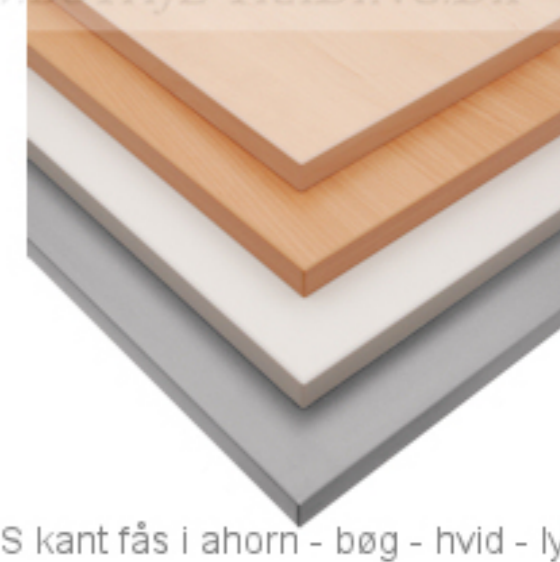

FUMAC®

Serie 1500 borde

En bordserie fra Fumac som står meget stabilt

Længde 160 cm
Bredde 70 cm
Højde 74,5 cm
Vægt 22,1 kg

Antal bordpladser

Bordet leveres samlet

Stel: Krom rørstel 30/32 mm med stilleskruer. (FÅS OGSÅ MED HJUL)

Bordplade: Decor laminat 22 mm med ABS kant fås i ahorn - bøg - hvid - lys grå.

Underside af 160 x 70 cm. Fumac bord

Tryk for at frigøre låsen

Som standard på bordene, er der glidere til at justere bordet stabilt for ujævnheder på gulv