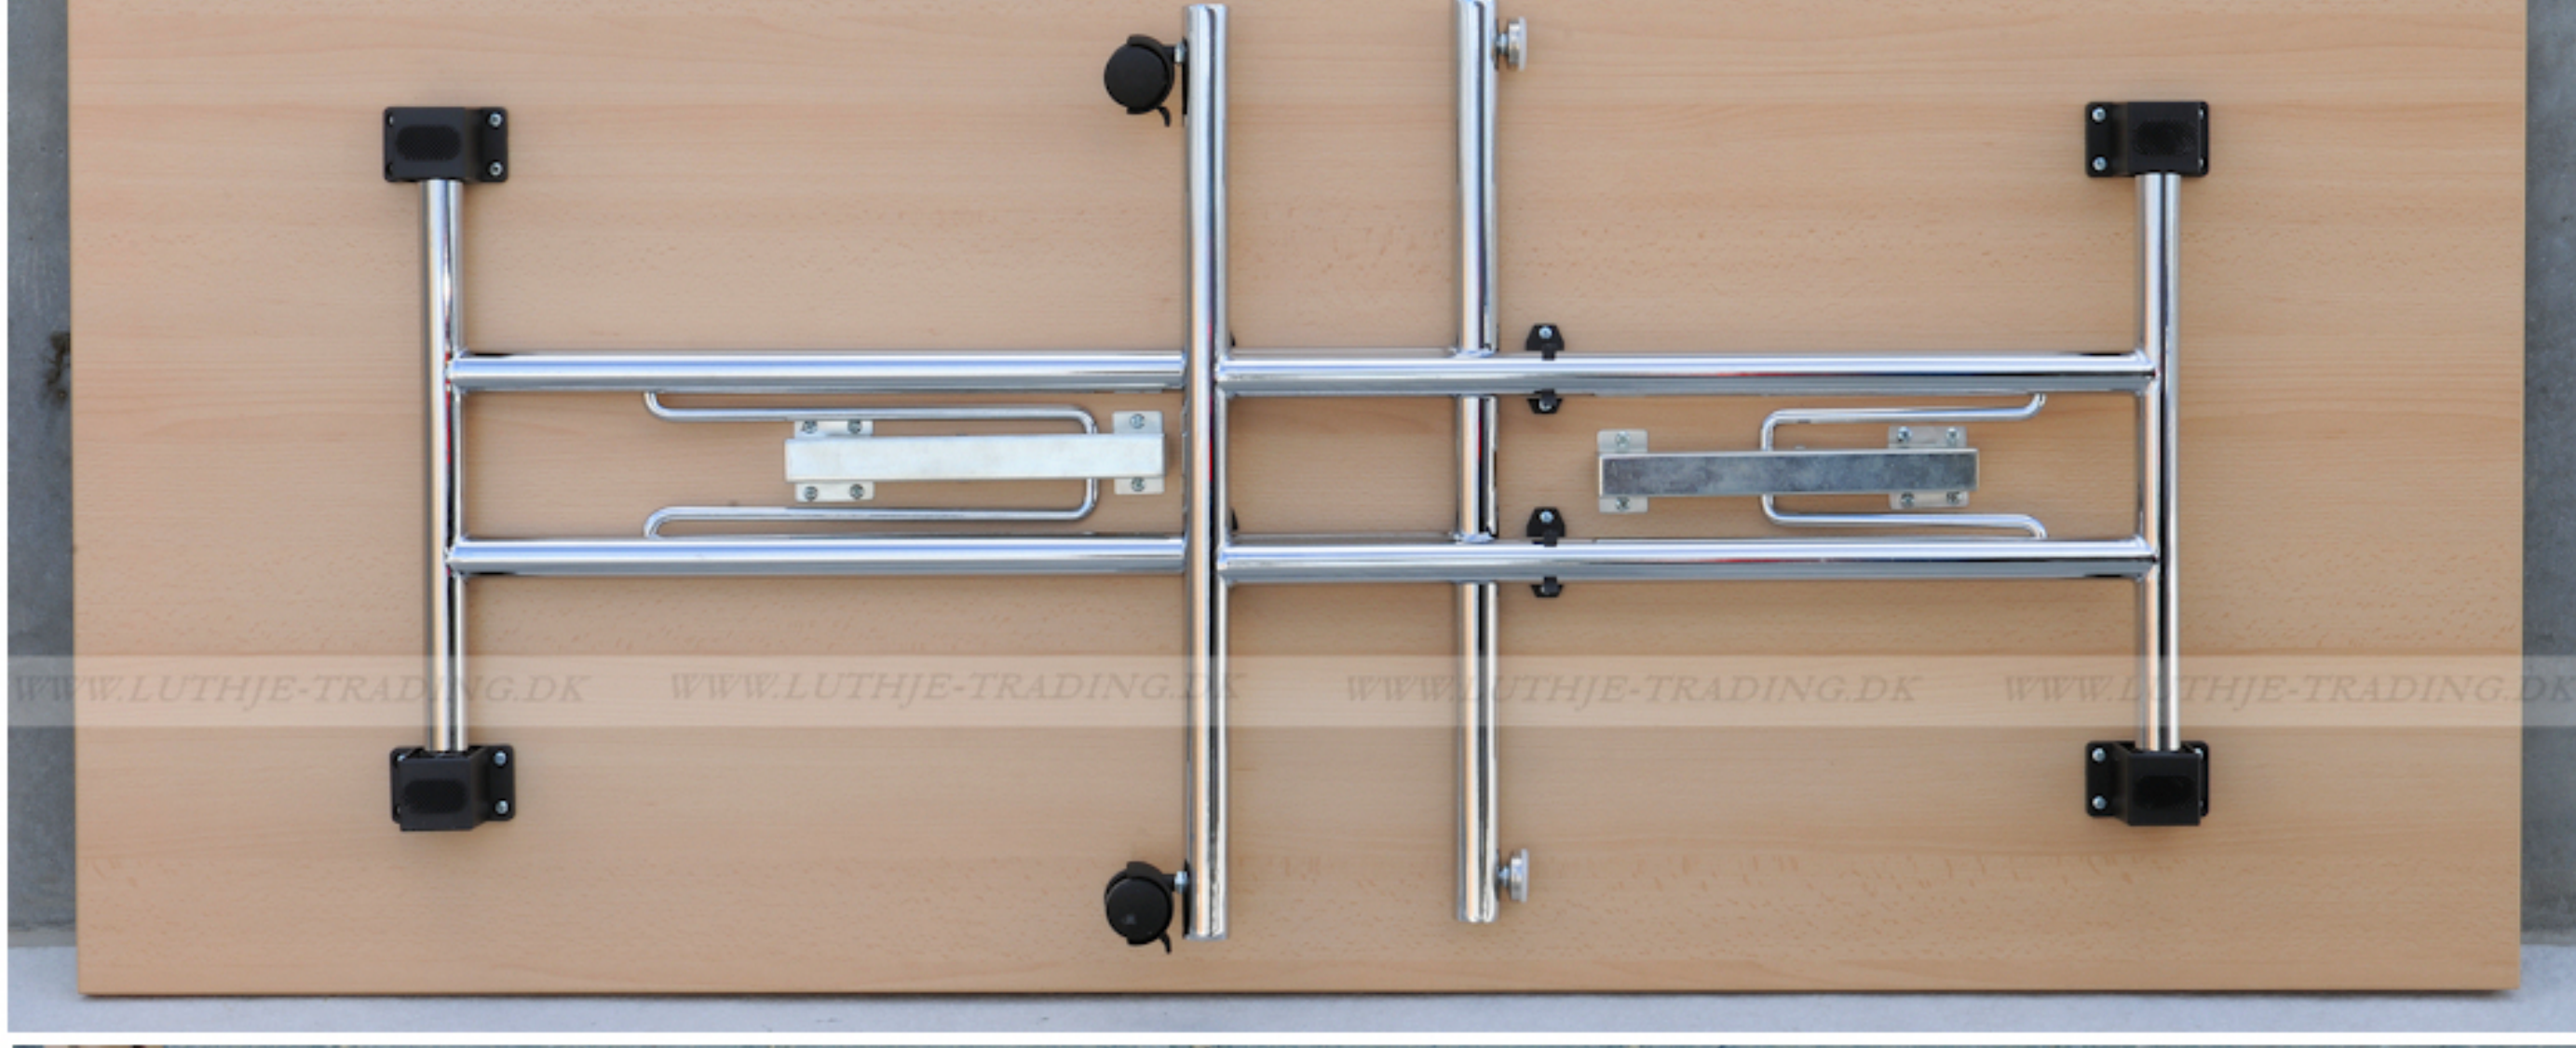

FUMAC®

Serie 1500 borde

En bordserie fra Fumac som står meget stabilt

Længde	160 cm
Bredde	70 cm
Højde	74,5 cm
Vægt	22,1 kg

Antal bordpladser

Stel: Krom rørstel 30/32 mm med stilleskruer. (FÅS OGSÅ MED HJUL)

Bordplade: Decor laminat 22 mm med ABS kant fås i ahorn - bøg - hvid - lys grå.

Underside af 160 x 70 cm. Fumac bord

Tryk for at frigøre låsen

Som standard på bordene, er der glidere til at justere bordet stabilt for ujævnheder på gulv

Der kan monteres hjul med indbygget lås på den ene ben søjle