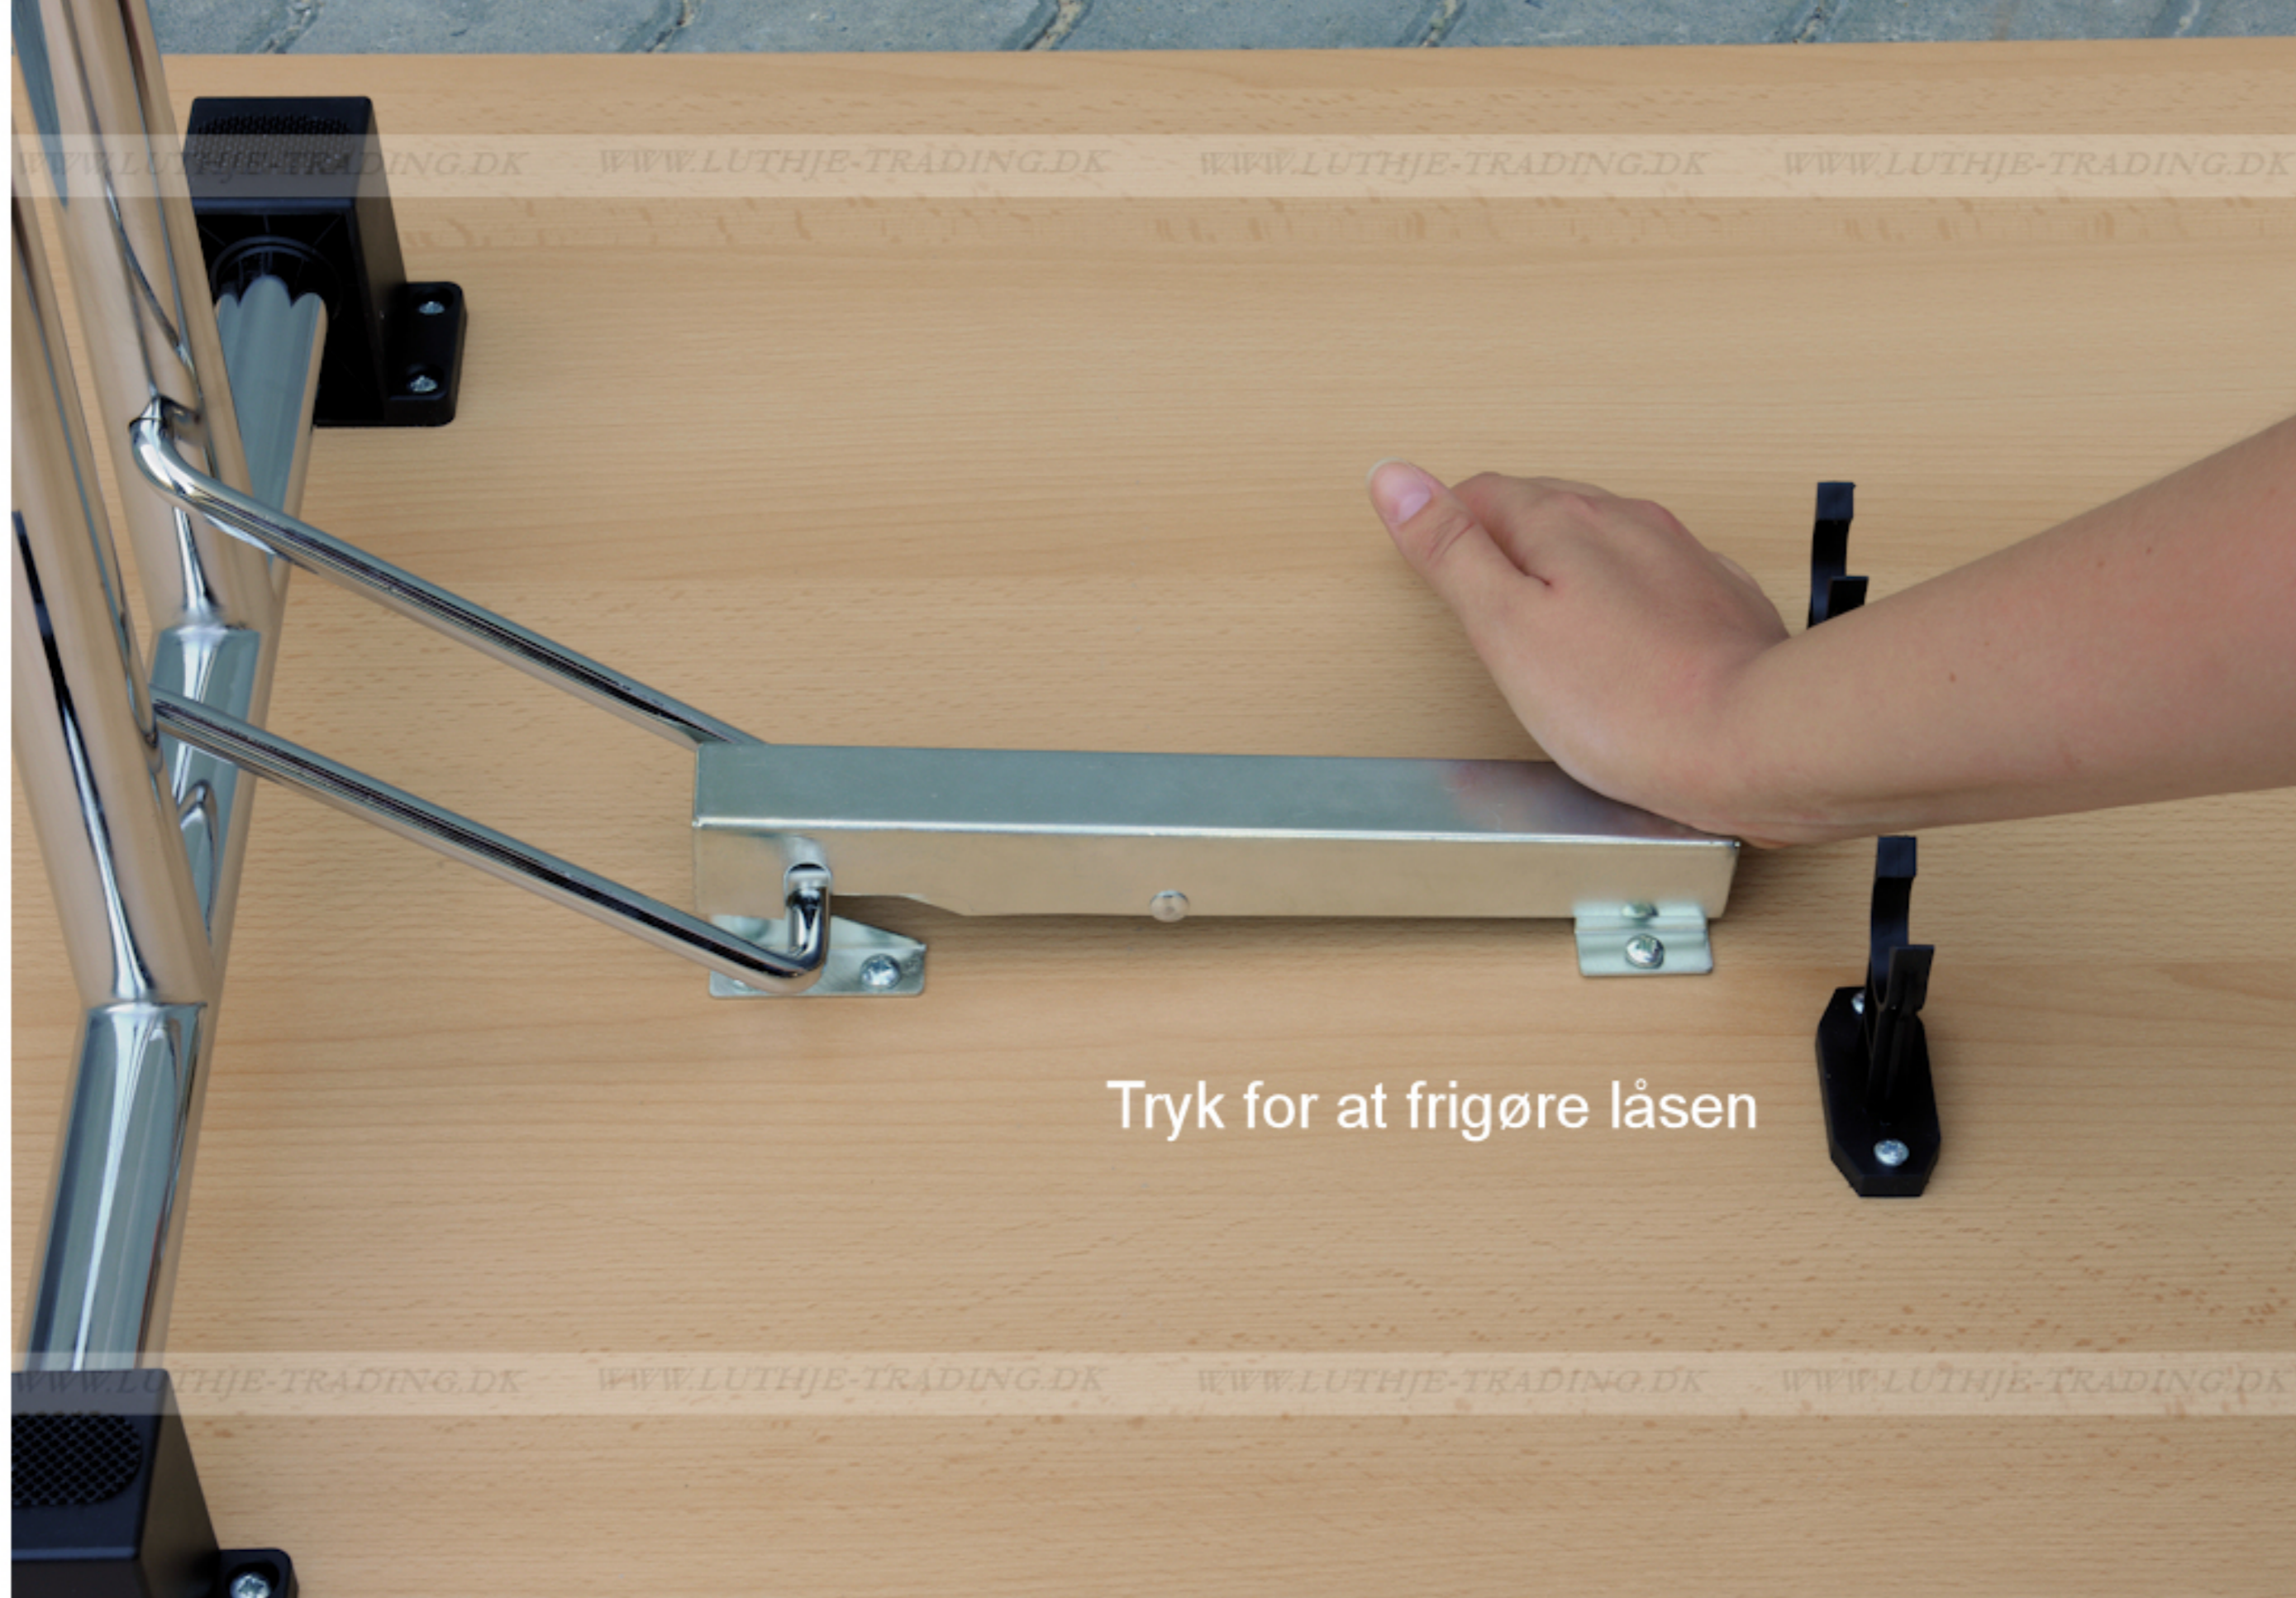

FUMAC®

Serie 1500 borde

En bordserie fra Fumac som står meget stabilt

Længde 160 cm
Bredde 70 cm
Højde 74,5 cm
Vægt 22,1 kg

Antal bordpladser

Bordet leveres samlet

Stel: Krom rørstel 30/32 mm med stilleskruer. (FÅS OGSÅ MED HJUL)

Bordplade: Decor laminat 22 mm med ABS kant fås i ahorn - bøg - hvid - lys grå.

Underside af 160 x 70 cm. Fumac bord

Tryk for at frigøre låsen

Som standard på bordene, er der glidere til at justere bordet stabilt for ujævnheder på gulv

Der kan monteres hjul med indbygget lås på den ene bensojle