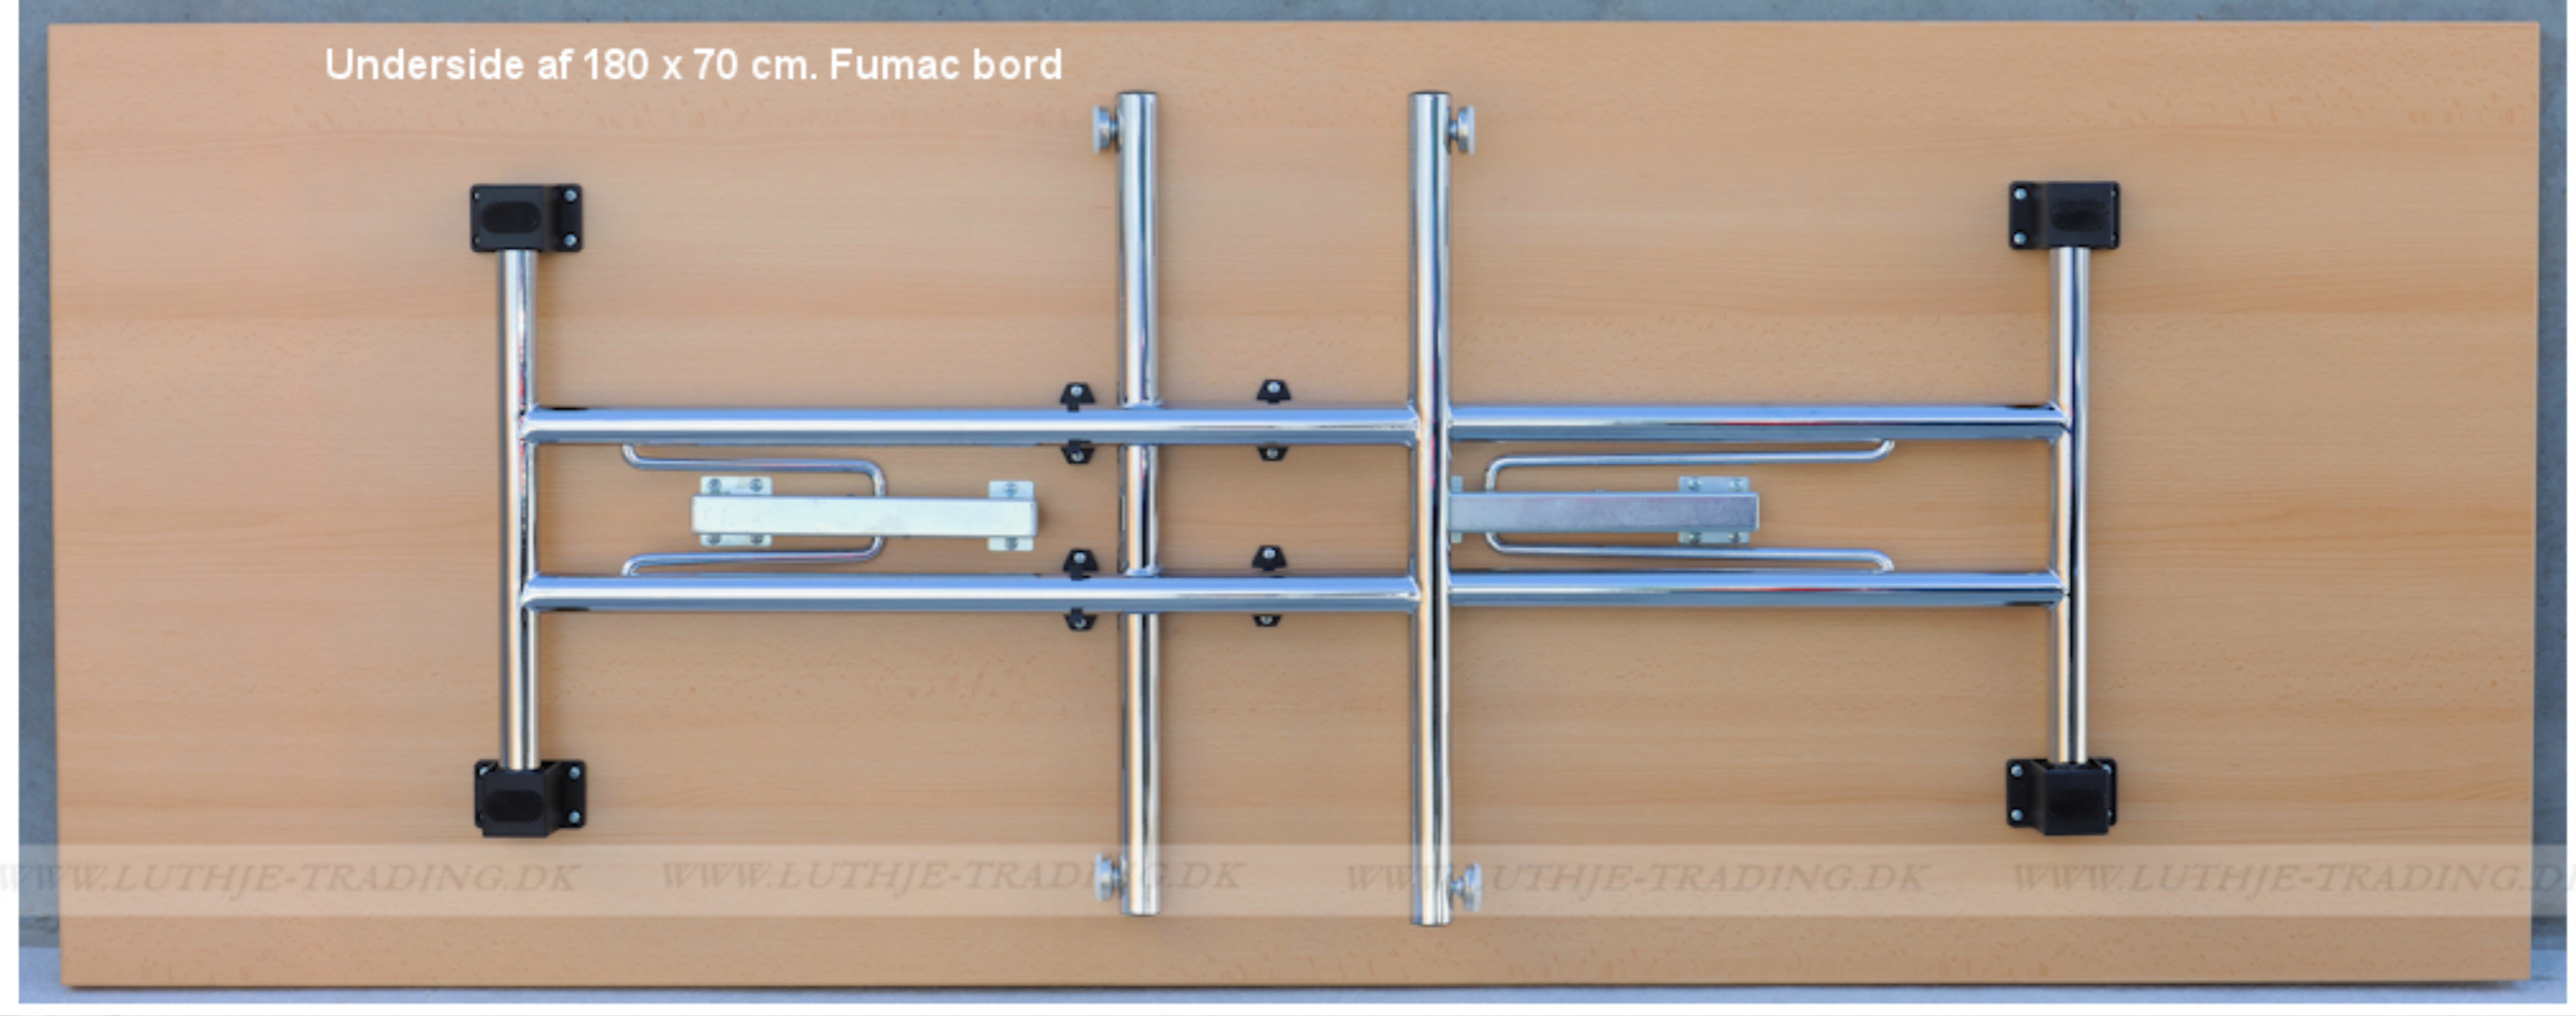

Bordplade:

Decor laminat 22 mm med ABS kant fås i ahorn - bøg - hvid - lys grå.