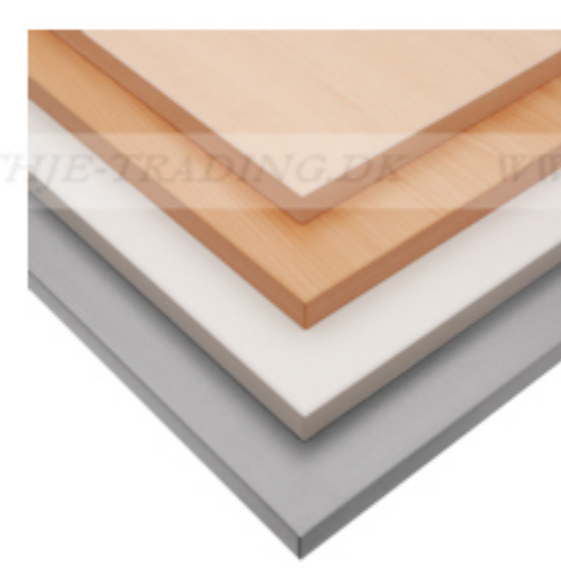

FUMAC®

Serie 1500 borde

En bordserie fra Fumac som står meget stabilt

Længde	180 cm
Bredde	70 cm
Højde	74,5 cm
Vægt	23 kg
Antal bordpladser	
	

Bordet leveres samlet

Stel: Krom rørstel 30/32 mm med stilleskruer. (FÅS OGSÅ MED HJUL)

Bordplade: Decor laminat 22 mm med ABS kant fås i ahorn - bøg - hvid - lys grå.