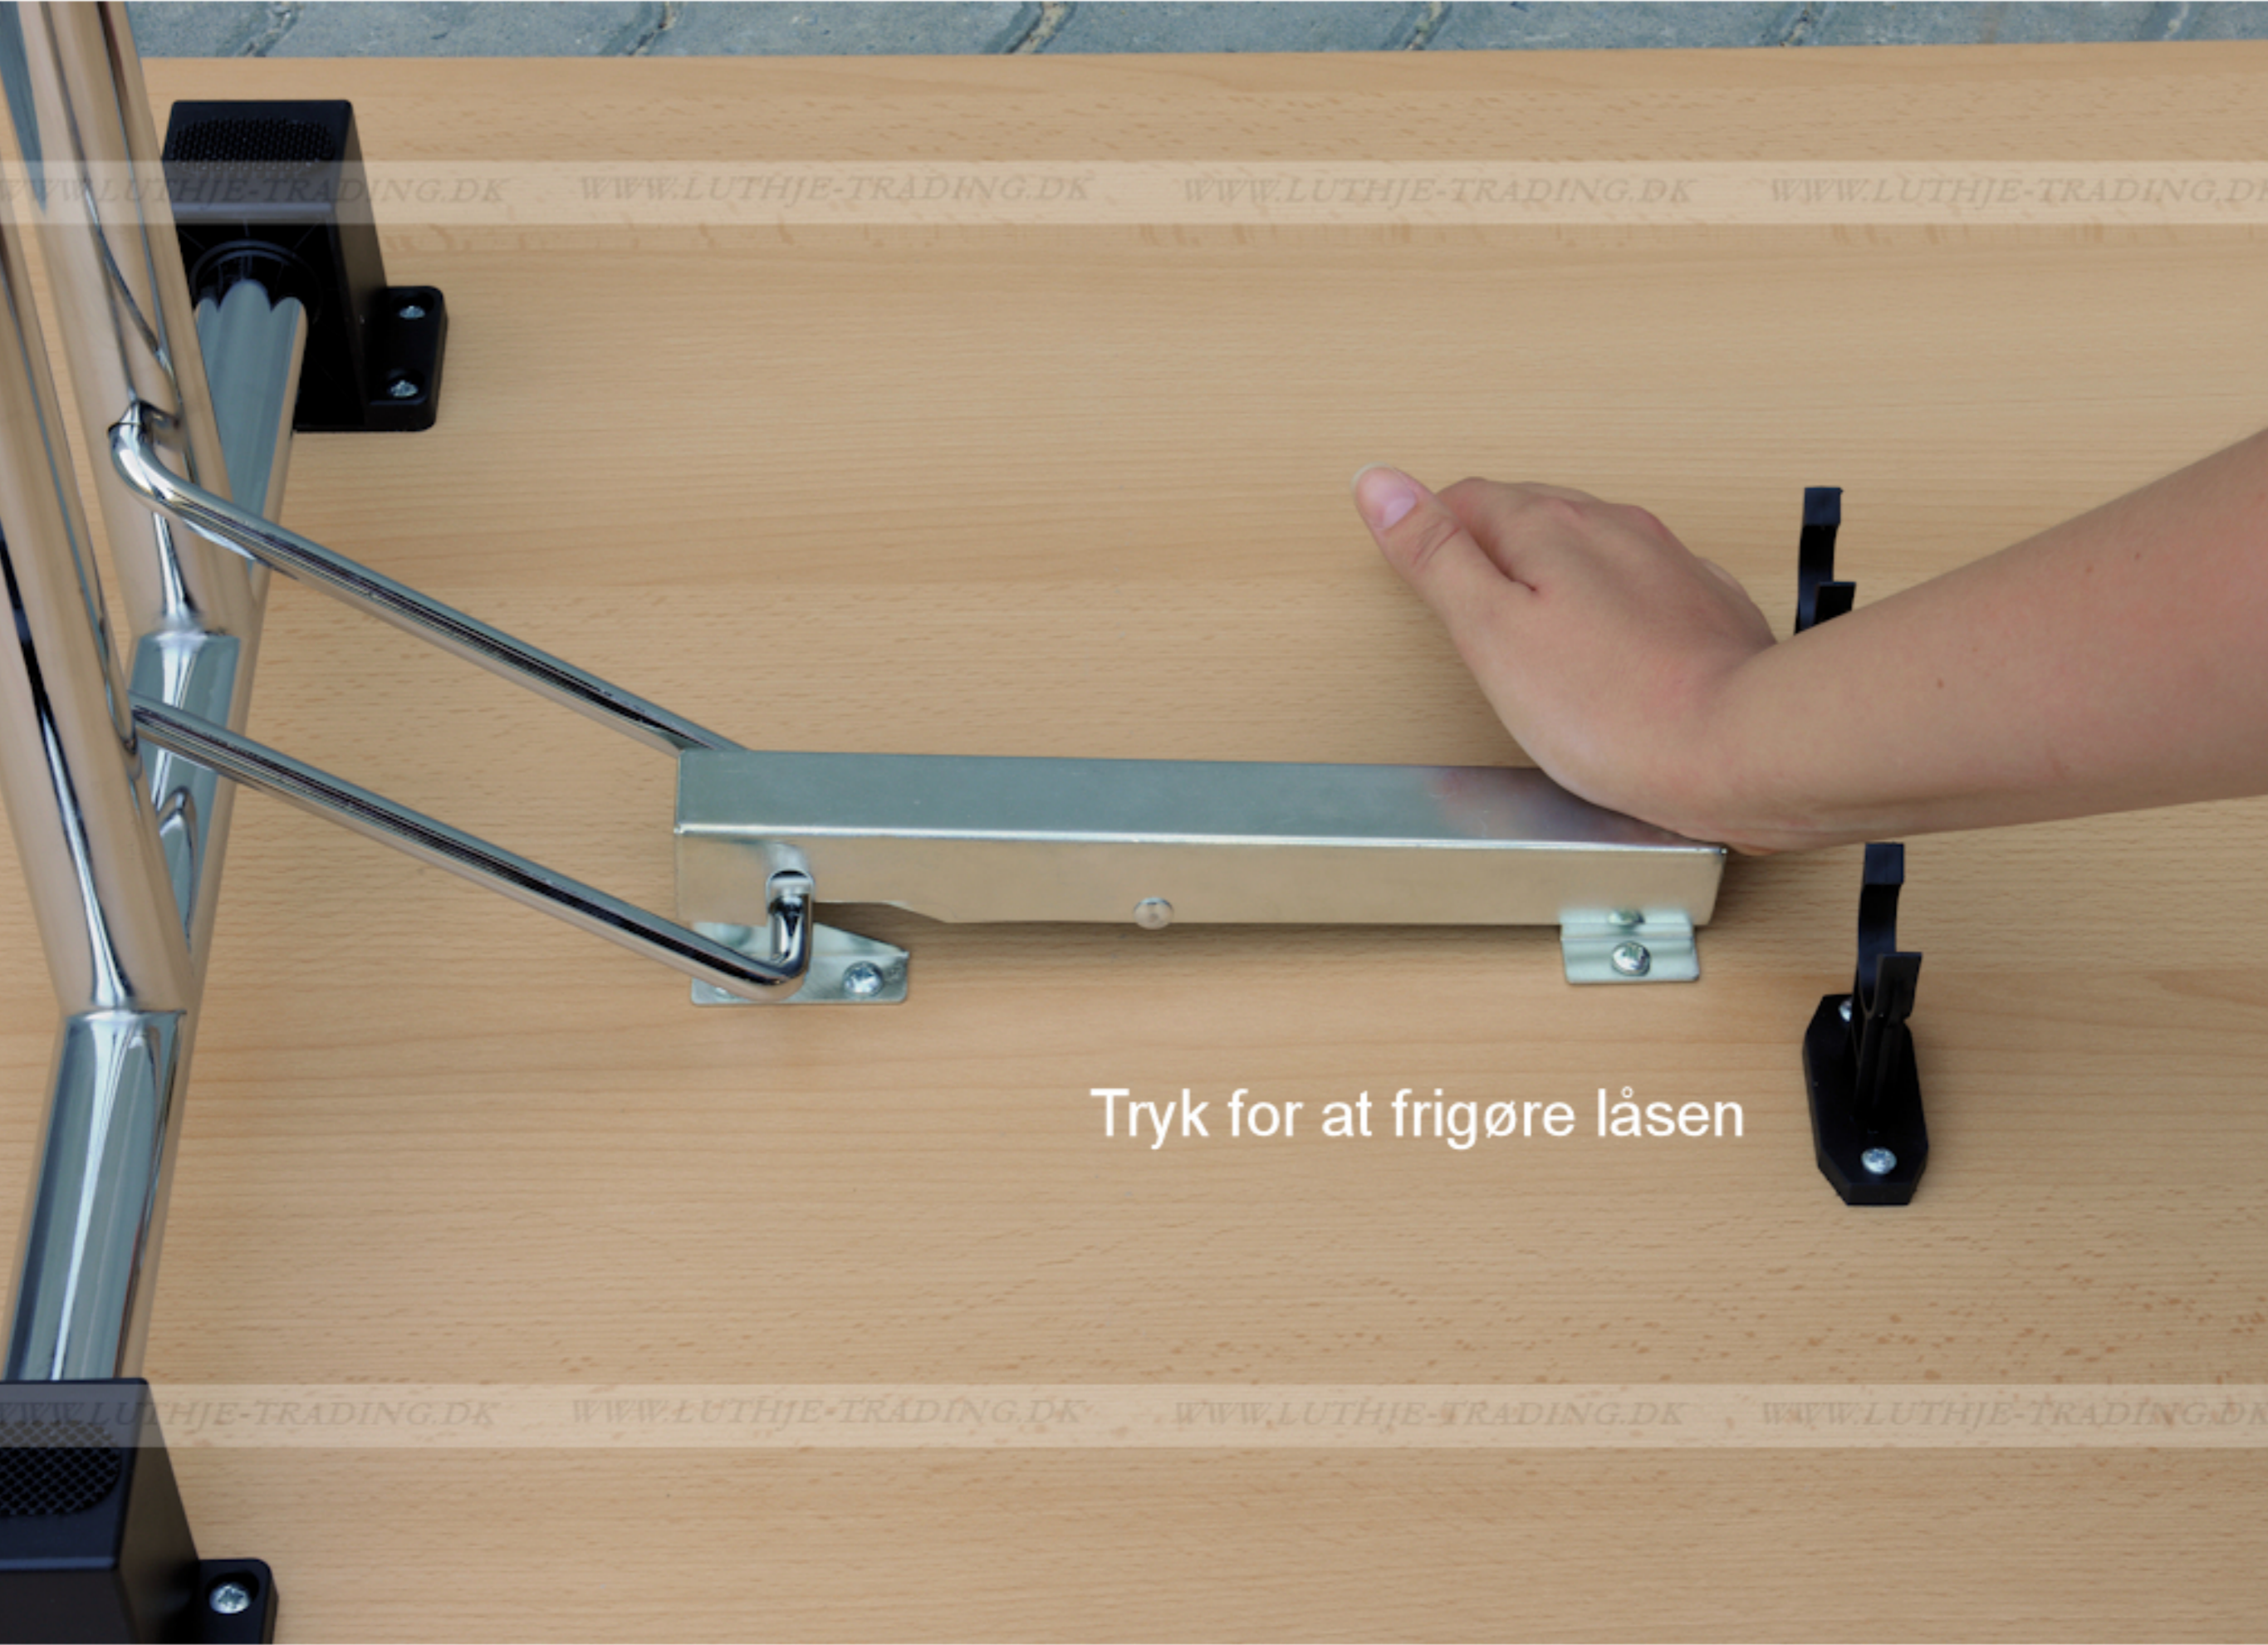

Bordplade:

Decor laminat 22 mm med ABS kant fås i ahorn - bøg - hvid - lys grå.