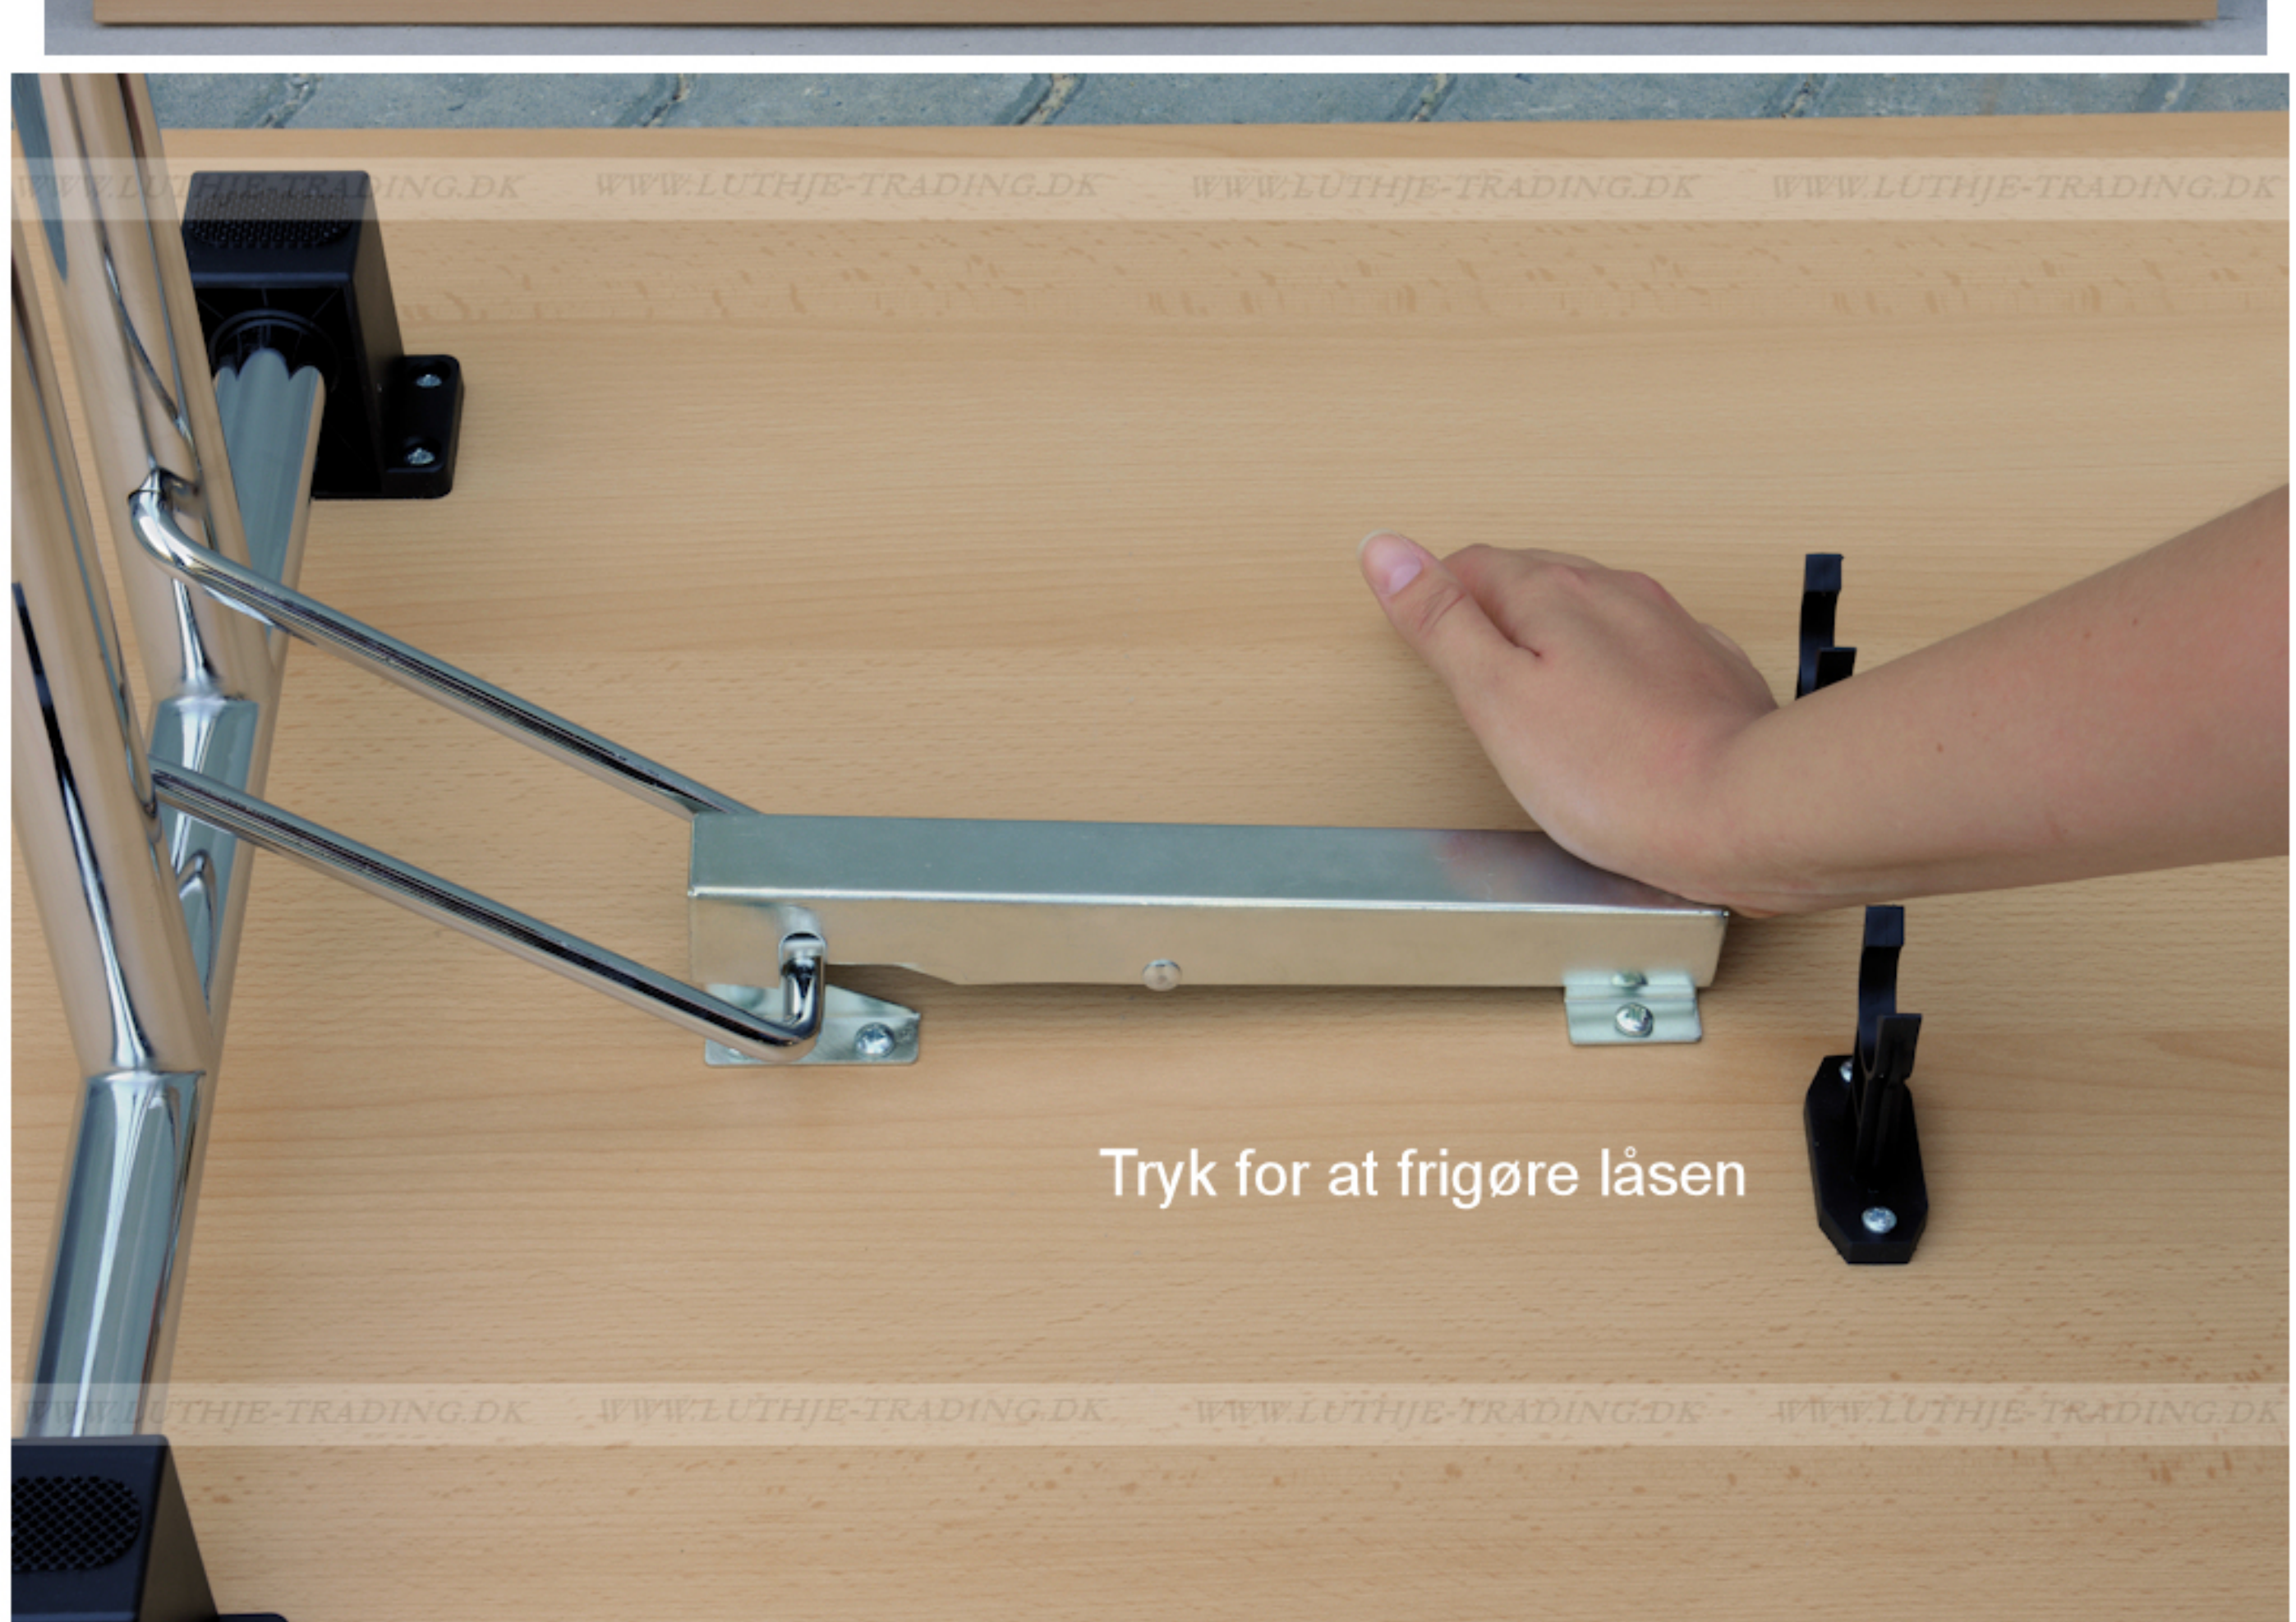

FUMAC®

Serie 1500 borde

En bordserie fra Fumac som står meget stabilt

Længde 180 cm
Bredde 80 cm
Højde 74,5 cm
Vægt 26 kg

Antal bordpladser

6

5
Års
Garanti

Stel:

Krom rørstel 30/32 mm med stilleskruer. (FÅS OGSÅ MED HJUL)

Bordplade:

Decor laminat 22 mm med ABS kant fås i ahorn - bøg - hvid - lys grå.

Bordet leveres samlet

Underside af 180 x 80 cm. Fumac bord

Tryk for at frigøre låsen

Som standard på bordene, er der glide til at justere bordet stabilt for ujævnheder på gulv

Der kan monteres hjul med indbygget lås på den ene bensøjle