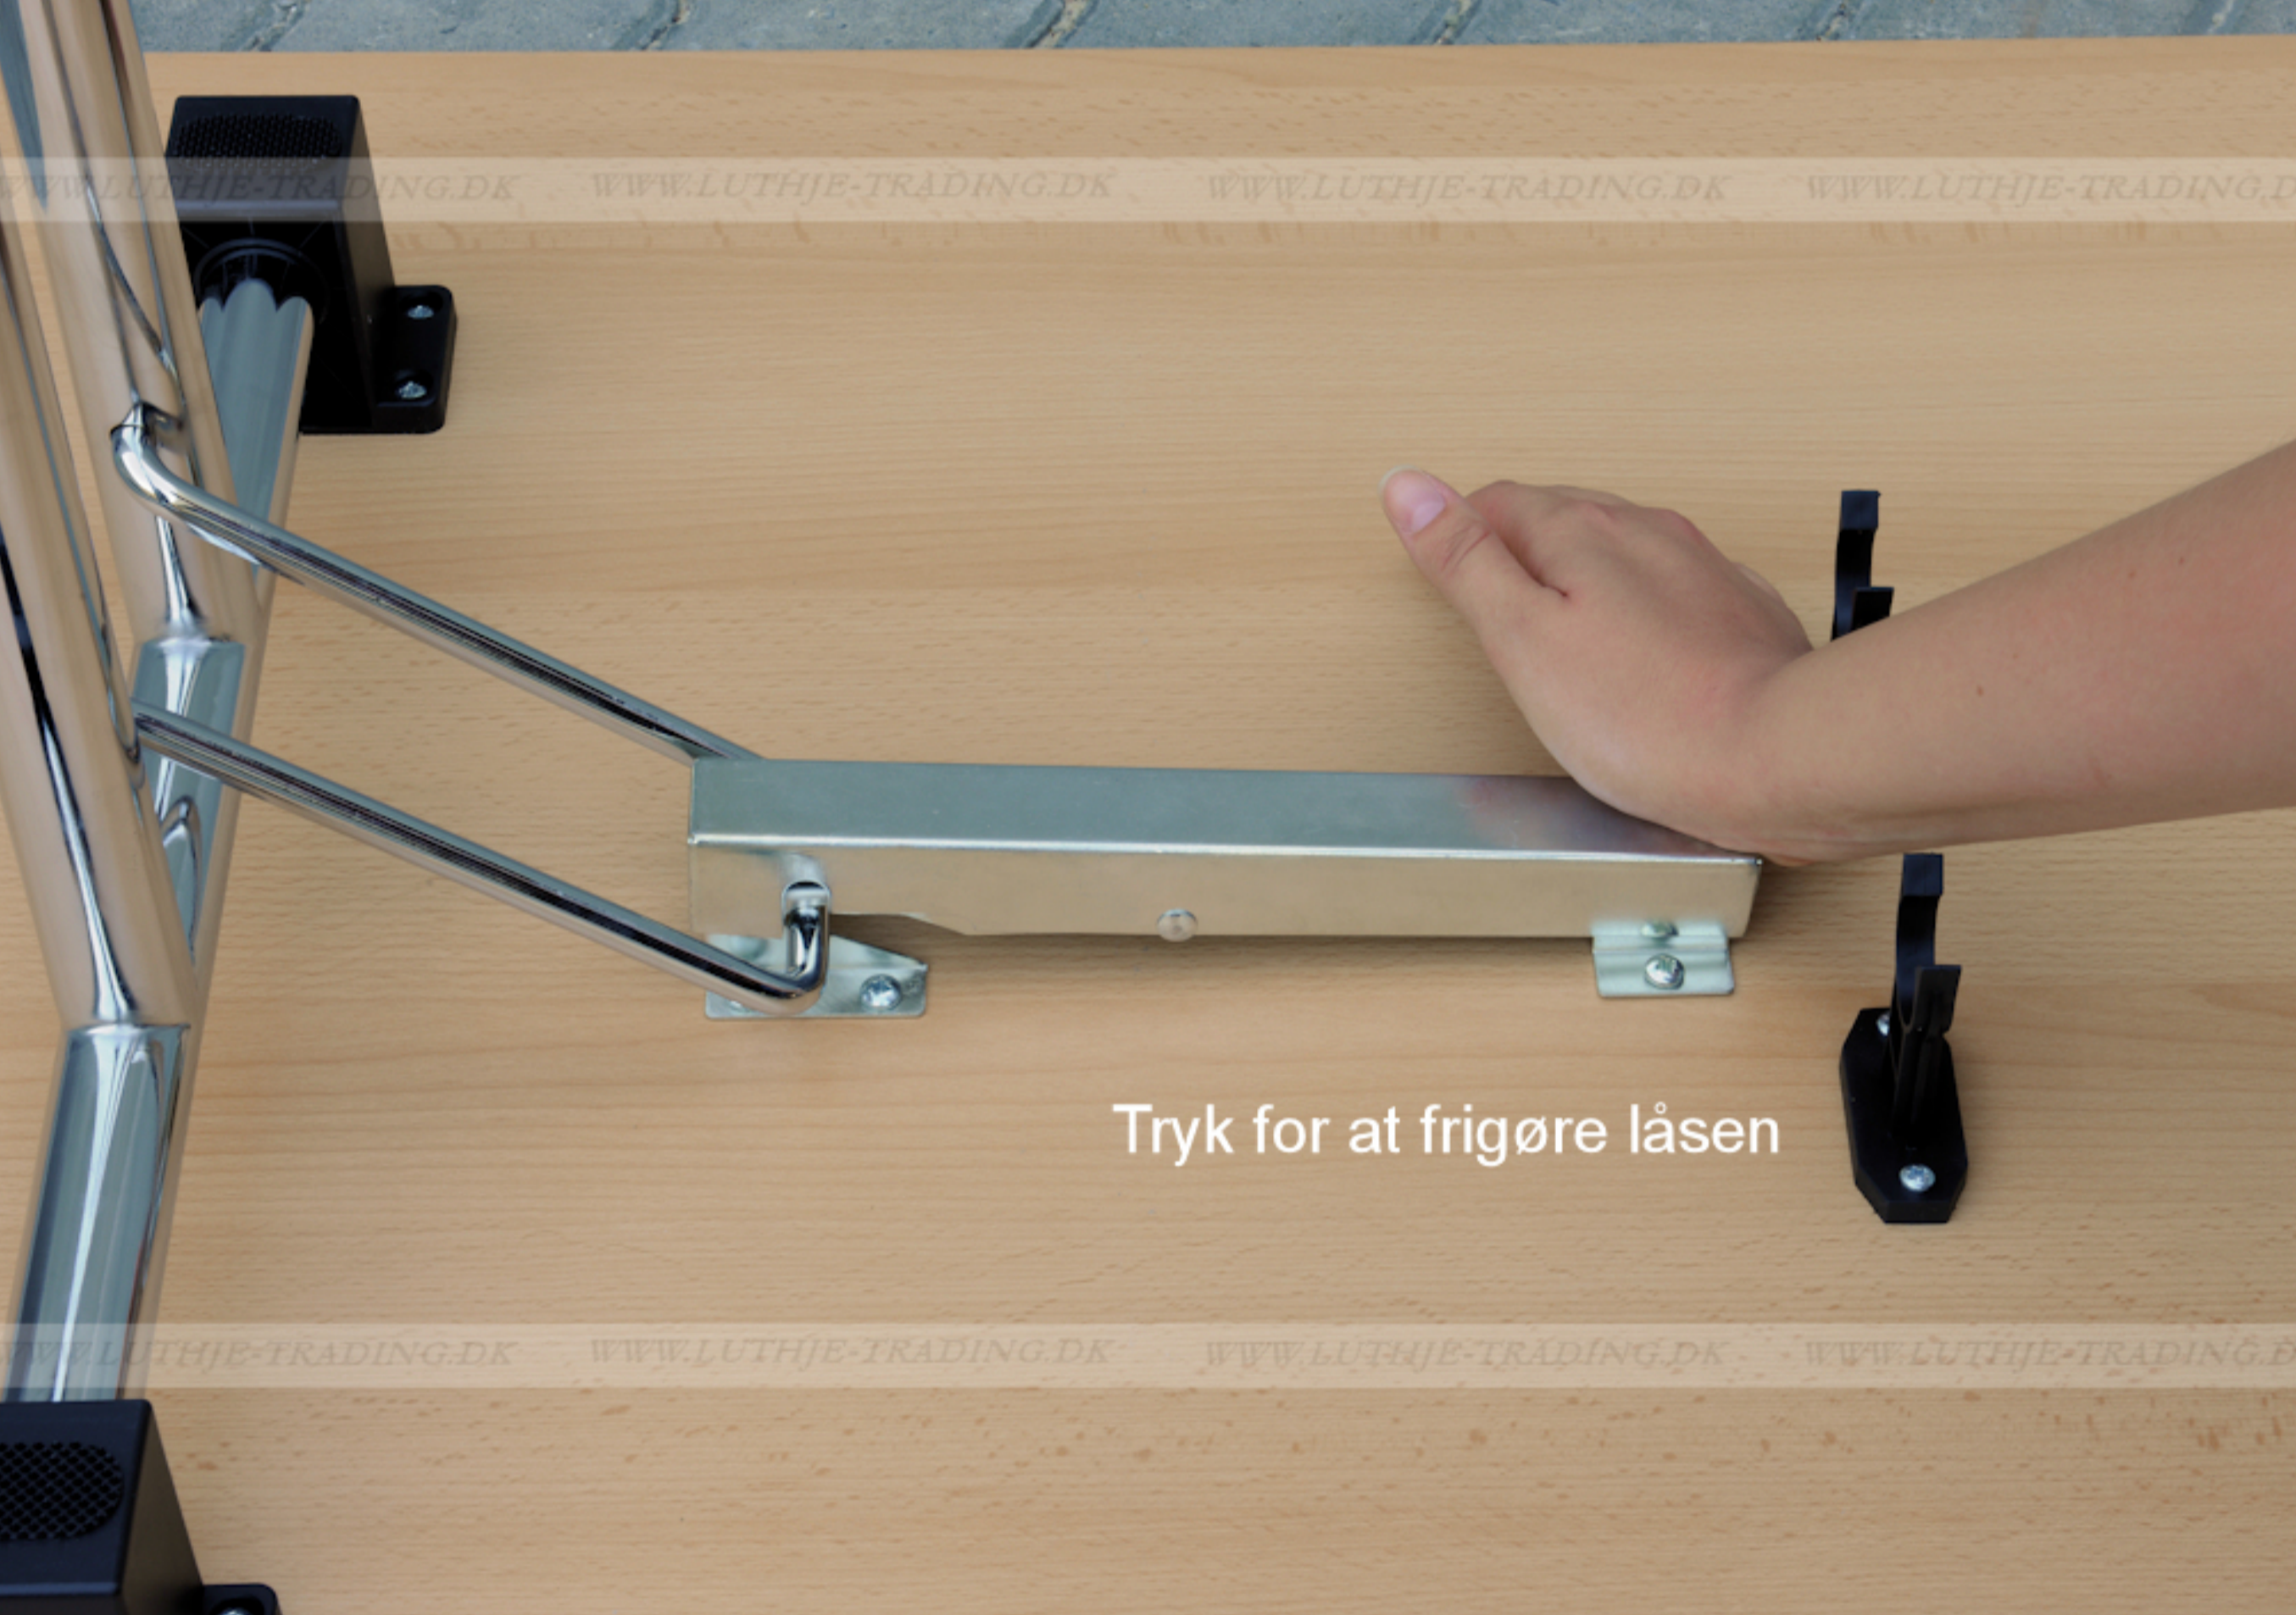

FUMAC®

Serie 1500 borde

En bordserie fra Fumac som står meget stabilt

Længde 180 cm
Bredde 90 cm
Højde 74,5 cm
Vægt 29,5 kg
Antal bordpladser

Bordet leveres samlet

Stel:

Krom rørstel 30/32 mm med stilleskruer. (FÅS OGSÅ MED HJUL)

Bordplade:

Decor laminat 22 mm med ABS kant fås i ahorn - bøg - hvid - lys grå.

Underside af 180 x 90 cm. Fumac bord

Tryk for at frigøre låsen

Som standard på bordene, er der glidere til at justere bordet stabilt for ujævnheder på gulv

Der kan monteres hjul med indbygget lås på den ene bensøjle