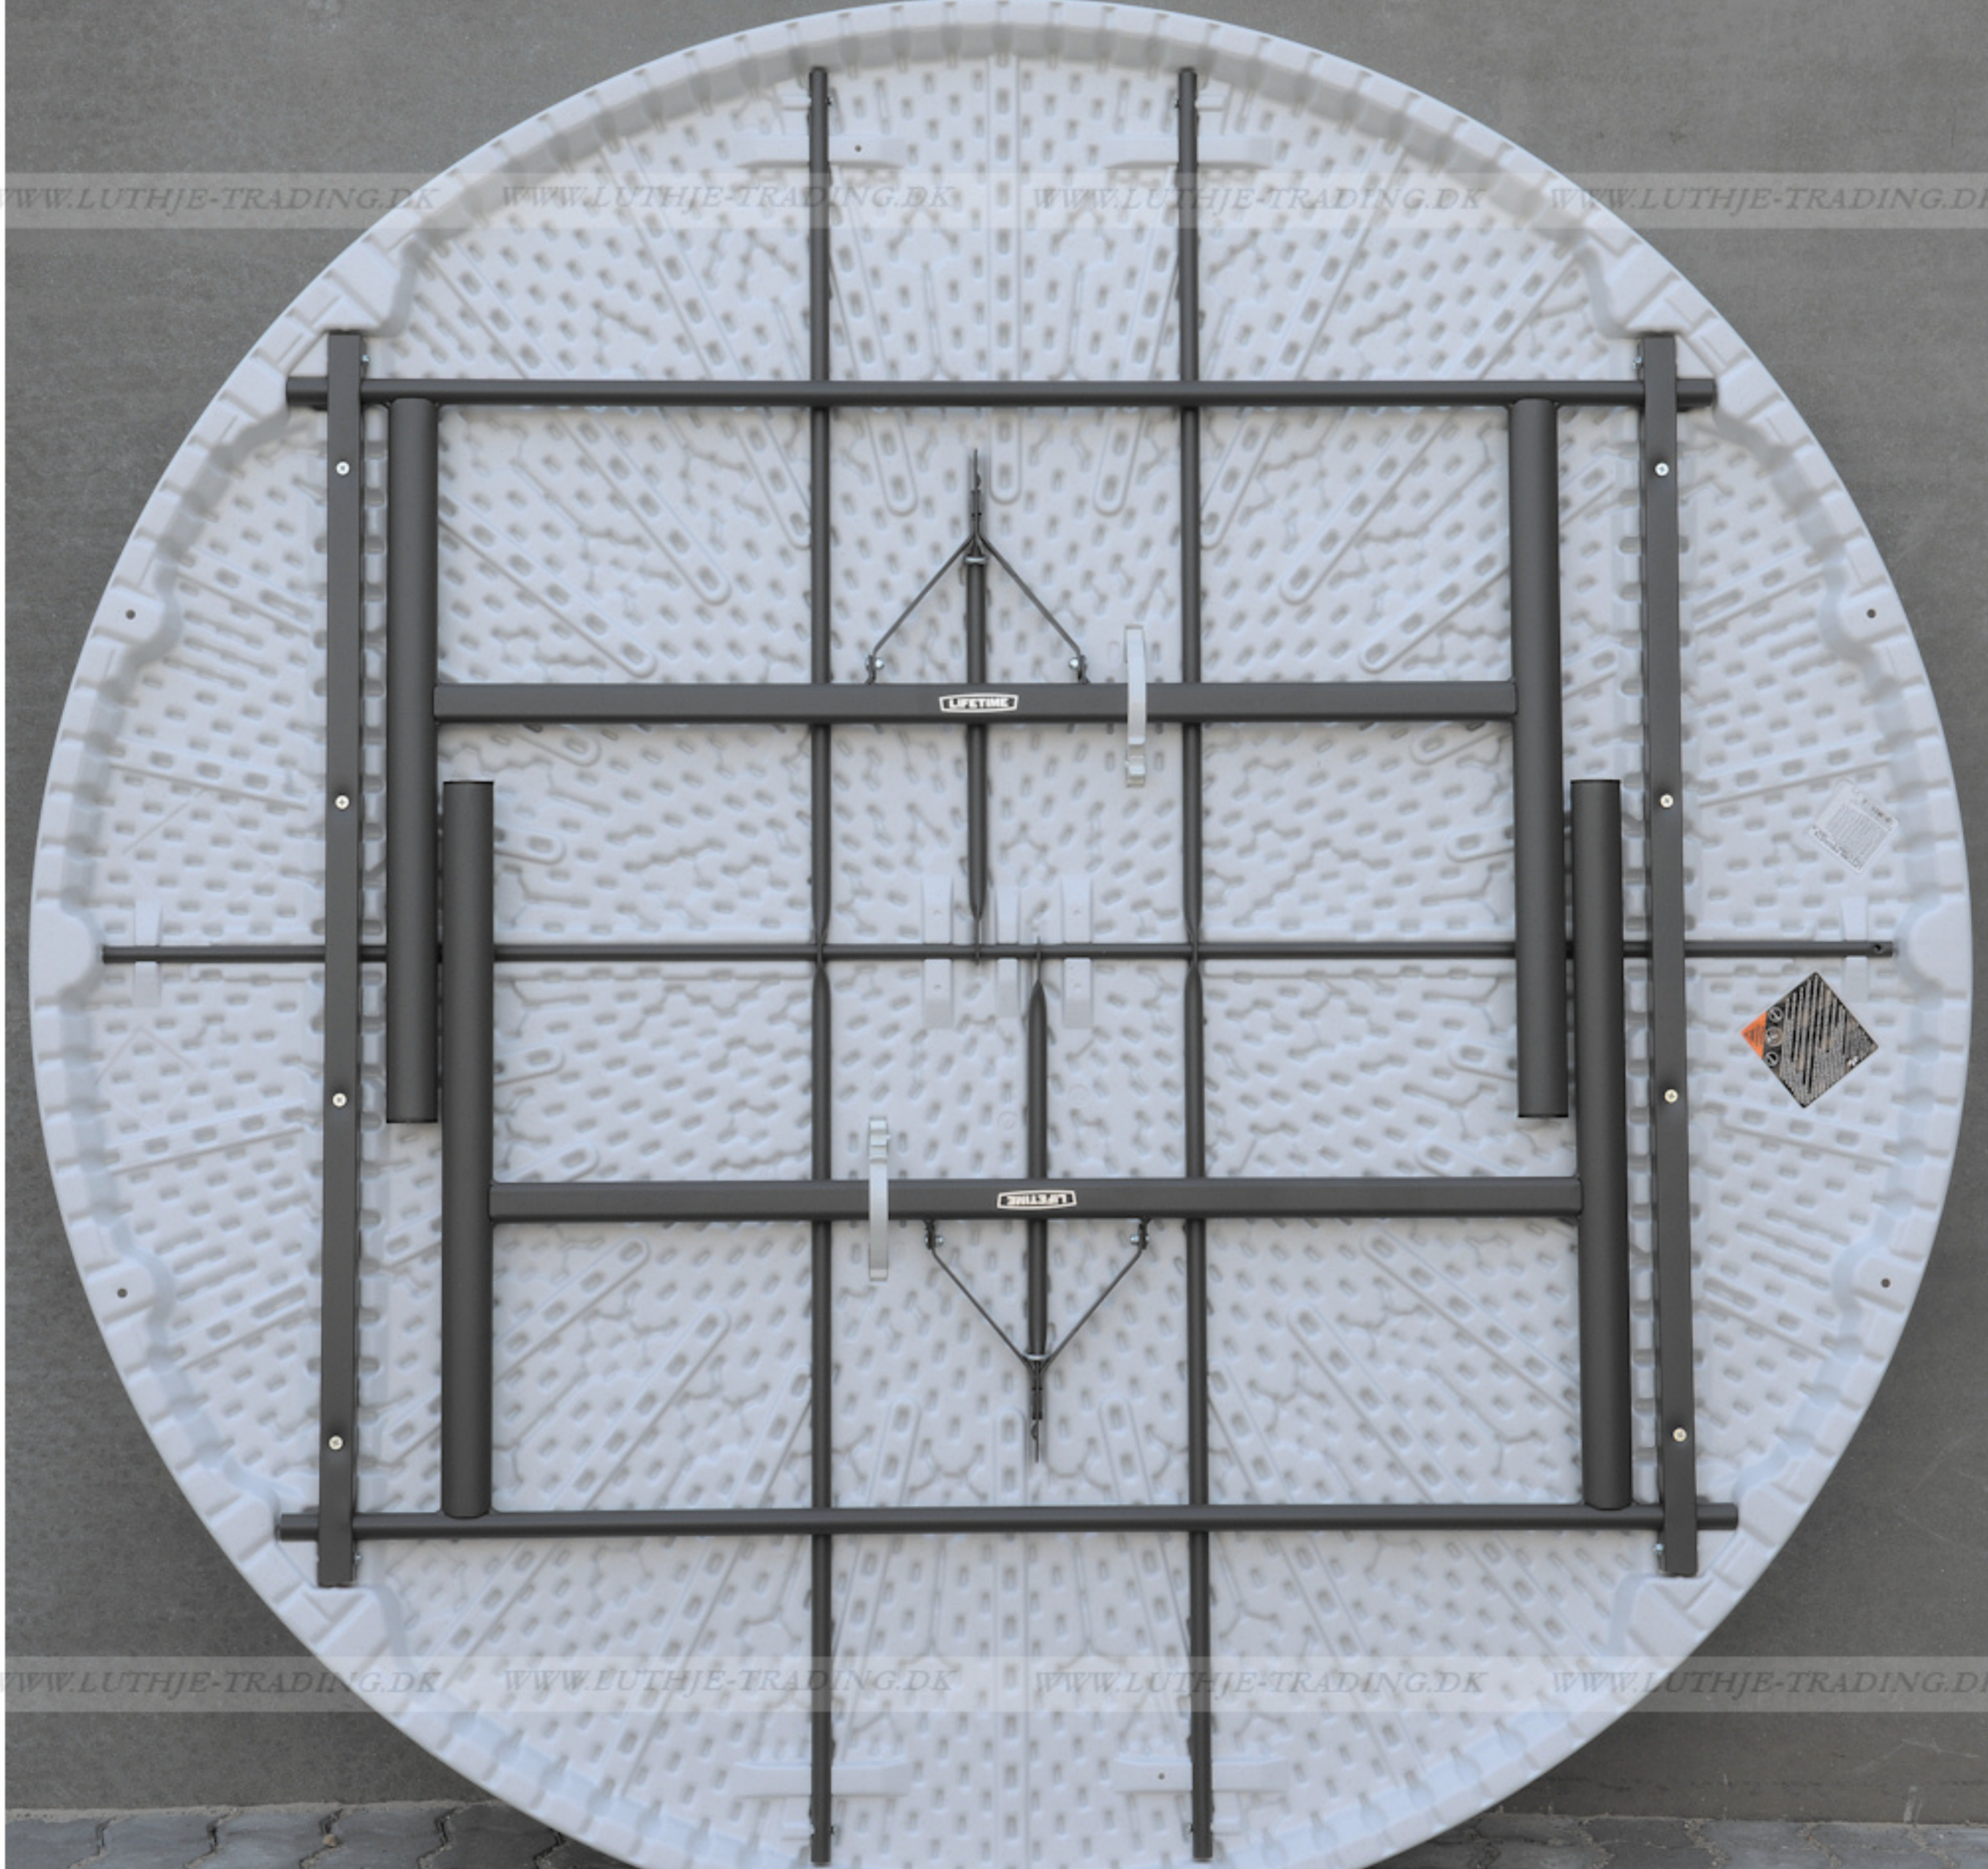

Lifetime klapstole omkring et Lifetime rund Ø182 cm. klappbord

LIFETIME, USA... er verdens største og førende producent af sammenklappelige møbler.

LIFETIME opfandt denne type møbler

Patenteret stel - forstærket kant - UV beskyttet bordplade

**TOP QUALITY
10 ARS GARANTI**

- Længde Ø182
- Bredde Ø182
- Højde 74 cm
- Vægt 31,5 kg
- Antal bordplader 10

Bordets maximumbelastning er 770 kg fordelt på hele bordet
 Lifetime producerer meget solide plastmøbler

Materiale: Bordplade: 60 mm granitfarvet 100% polyethylen - Stel: Oval pulverlakeret med en elegant mat mørkegrå stærk lak.

Bordvogn til 10 borde

Bordvognen er fremstillet til at transportere firkantede og runde borde.