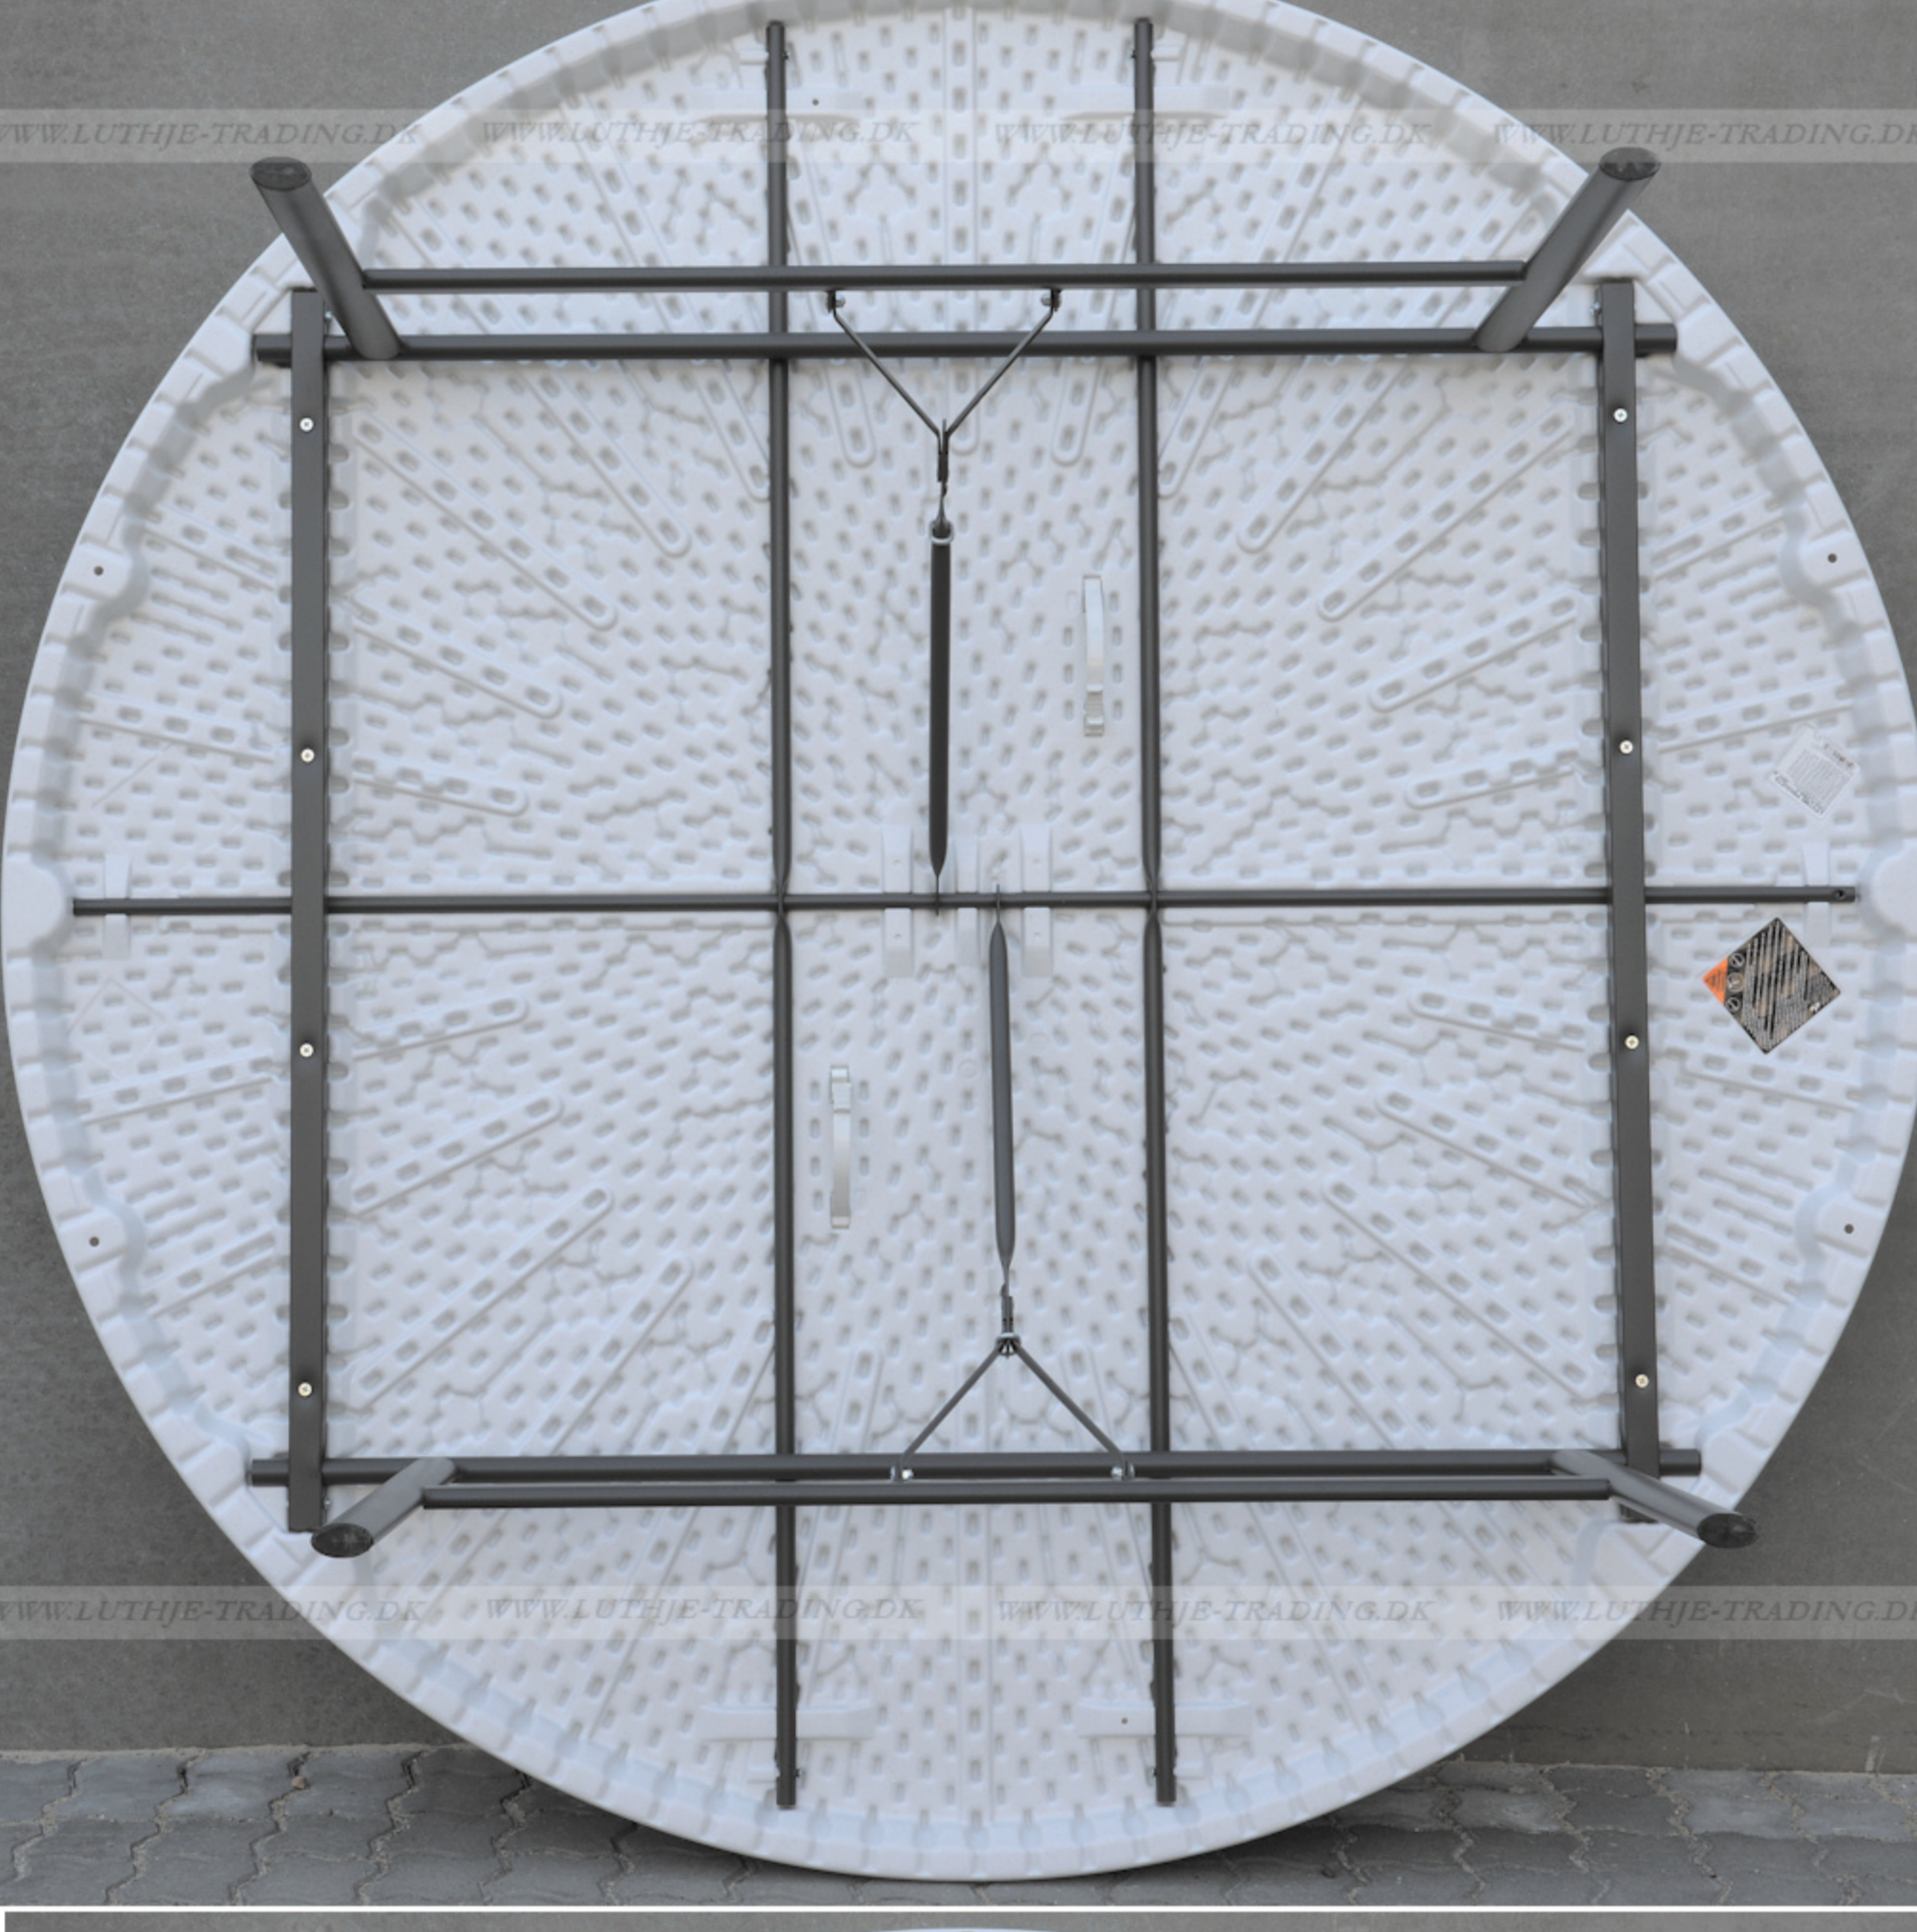

Lifetime klapstole omkring et Lifetime rund Ø182 cm. klappbord

LIFETIME, USA... er verdens største og førende producent af sammenklappelige møbler.

LIFETIME opfandt denne type møbler

Patenteret stel - forstærket kant - UV beskyttet bordplade

**TOP QUALITY
10 ARS GARANTI**

- Længde Ø182
- Bredde Ø182
- Højde 74 cm
- Vægt 31,5 kg
- Antal bordplader 10

Bordets maximumbelastning er 770 kg fordelt på hele bordet
 Lifetime producerer meget solide plastmøbler

Materiale: Bordplade: 60 mm granitfarvet 100% polyethylen - Stel: Oval pulverlakeret med en elegant mat mørkegrå stærk lak.

Bordvogn til 10 borde

Bordvognen er fremstillet til at transportere firkantede og runde borde.