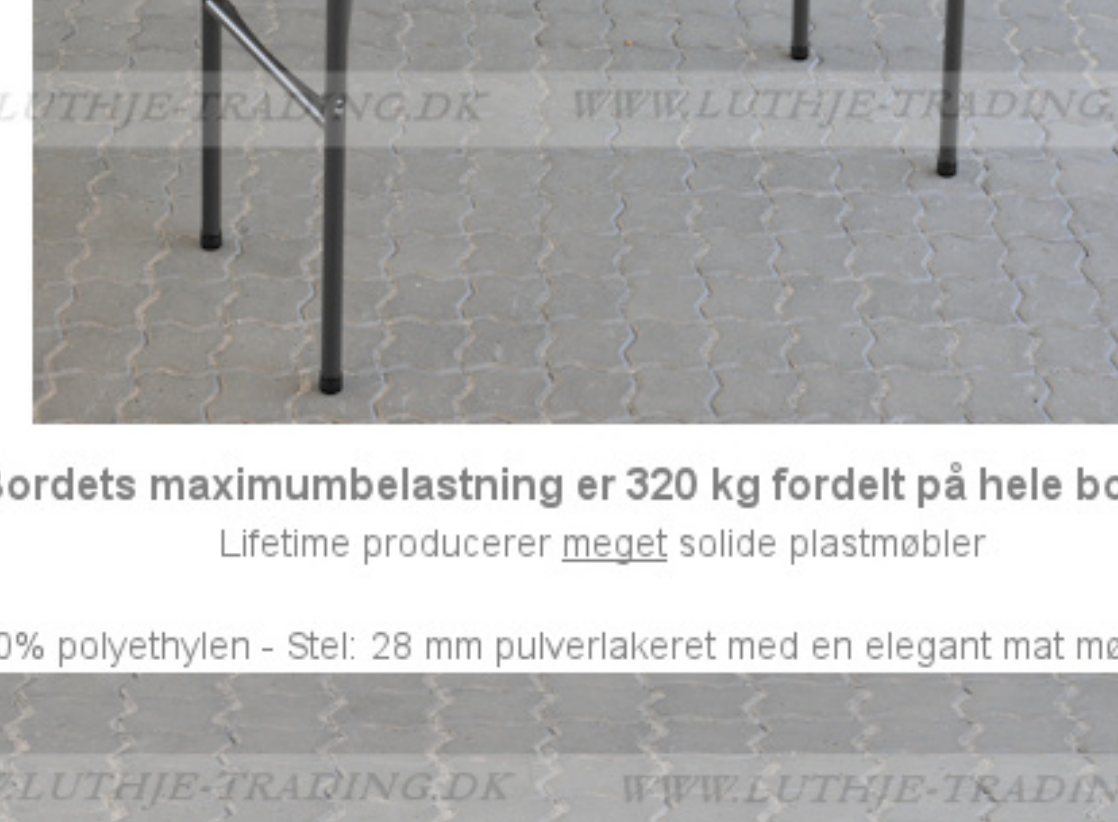

- Længde 122 cm
- Bredde 61 cm
- Højde 74,5 cm
- Vægt 10,4 kg
- Antal bordpladser

4

Bordets maxumbelastning er 320 kg fordelt på hele bordet

Lifetime producerer meget solide plastmøbler

Bordvogn til 10 borde

Materiale: Bordplade: 55 mm mandelfarvet 100% polyethylen - Stel: 28 mm pulverlakeret med en elegant mat mørkegrå stærk lak.