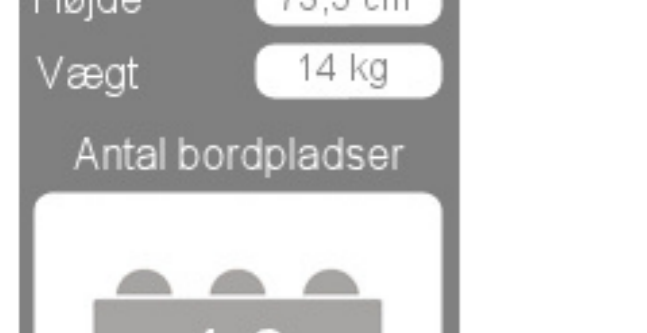

Lifetime klapstole omkring et Lifetime 152 x 76 cm. klapbord

Info side  WWW.LUTHJE-TRADING.DK
Møbler til Skoler - Kirker - Kantine - Kontorer - Konference m.m.  Brug scroll funktionen for at se flere detaljer.

- Længde 152 cm
 - Bredde 76 cm
 - Højde 73,5 cm
 - Vægt 14 kg
 - Antal bordpladser
- 4-6

Bordets maximumbelastning er 650 kg fordelt på hele bordet
Lifetime producerer meget solide plastmøbler

Materiale: Bordplade: 55 mm mandelfarvet 100% polyetylen - Stel: 28 mm pulverlakeret med en elegant mat mørkegrå stærk lak.  Bordvogn til 10 borde