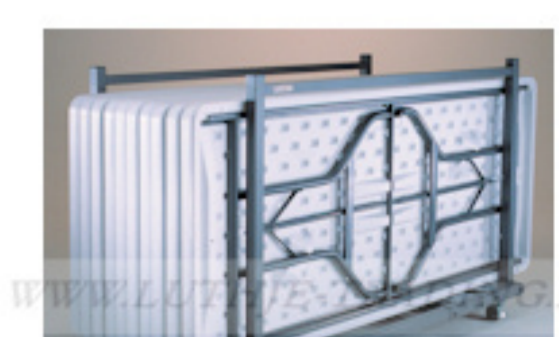

- Længde 183 cm
- Bredde 76 cm
- Højde 73,5 cm
- Vægt 15,5 kg
- Antal bordpladser

**Bordets maximumbelastning er 680 kg fordelt på hele bordet**

Lifetime producerer meget solide plastmøbler

Bordvogn til 10 borde

**Materiale:** Bordplade: 55 mm granit eller mandelfarvet 100% polyethylen - Stel: 28 mm pulverlakeret med en elegant mat mørkegrå stærk lak.