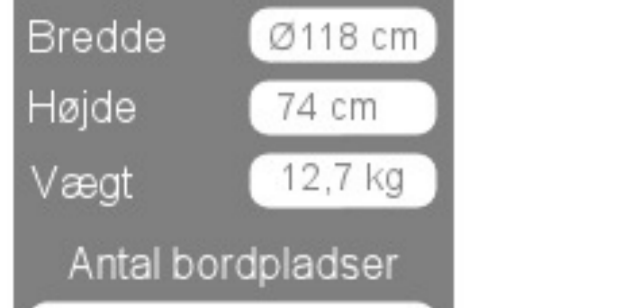

Lifetime klapstole omkring et Lifetime rund Ø118 cm. bord

LIFETIME, USA... er verdens største og førende producent af sammenklappelige møbler.

LIFETIME opfandt denne type møbler

**TOP QUALITY
10 ARS GARANTI**

Patenteret stel - forstærket kant - UV beskyttet bordplade

- Længde Ø118 cm
- Bredde Ø118 cm
- Højde 74 cm
- Vægt 12,7 kg
- Antal bordpladser 6

Bordvogn til 10 borde

Bordets maksimumbelastning er 475 kg fordelt på hele bordet
Lifetime producerer meget solide plåstmøbler

Materiale: Bordplade: 55 mm mandel eller granit farvet 100% polyethylen - Stel: 28 mm pulverlakeret med en elegant mat mørkegrå stærk lak.