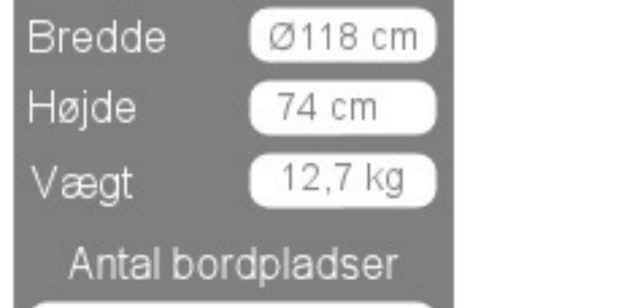

Lifetime klapstole omkring et Lifetime rund Ø118 cm. bord

LIFETIME, USA... er verdens største og førende producent af sammenklappelige møbler.

LIFETIME opfandt denne type møbler

**TOP QUALITY
10 ARS GARANTI**

Patenteret stel - forstærket kant - UV beskyttet bordplade

- Længde Ø118 cm
- Bredde Ø118 cm
- Højde 74 cm
- Vægt 12,7 kg
- Antal bordpladser 6

Bordvogn til 10 borde

Bordets maksimumbelastning er 475 kg fordelt på hele bordet
Lifetime producerer meget solide plastmøbler

Materiale: Bordplade: 55 mm mandel eller granit farvet 100% polyethylen - Stel: 28 mm pulverlakeret med en elegant mat mørkegrå stærk lak.