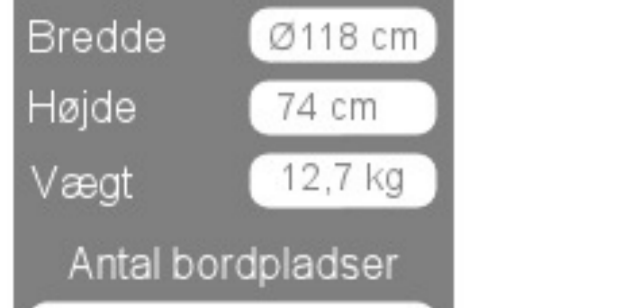

Møbler til Skoler - Kirker - Kanbne - Kontorer - Konfernce m.m.