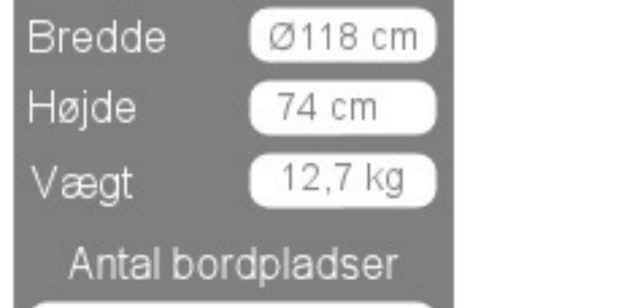

Lifetime klapstole omkring et Lifetime rund Ø118 cm. bord

LIFETIME, USA... er verdens største og førende producent af sammenklappelige møbler.

LIFETIME opfandt denne type møbler

**TOP QUALITY
10 ARS GARANTI**

Patenteret stel - forstærket kant - UV beskyttet bordplade

- Længde Ø118 cm
- Bredde Ø118 cm
- Højde 74 cm
- Vægt 12,7 kg
- Antal bordpladser

Bordvogn til 10 borde

Bordets maksimumbelastning er 475 kg fordelt på hele bordet
Lifetime producerer meget solide plastmøbler

Materiale: Bordplade: 55 mm mandel eller granit farvet 100% polyethylen - Stel: 28 mm pulverlakeret med en elegant mat mørkegrå stærk lak.