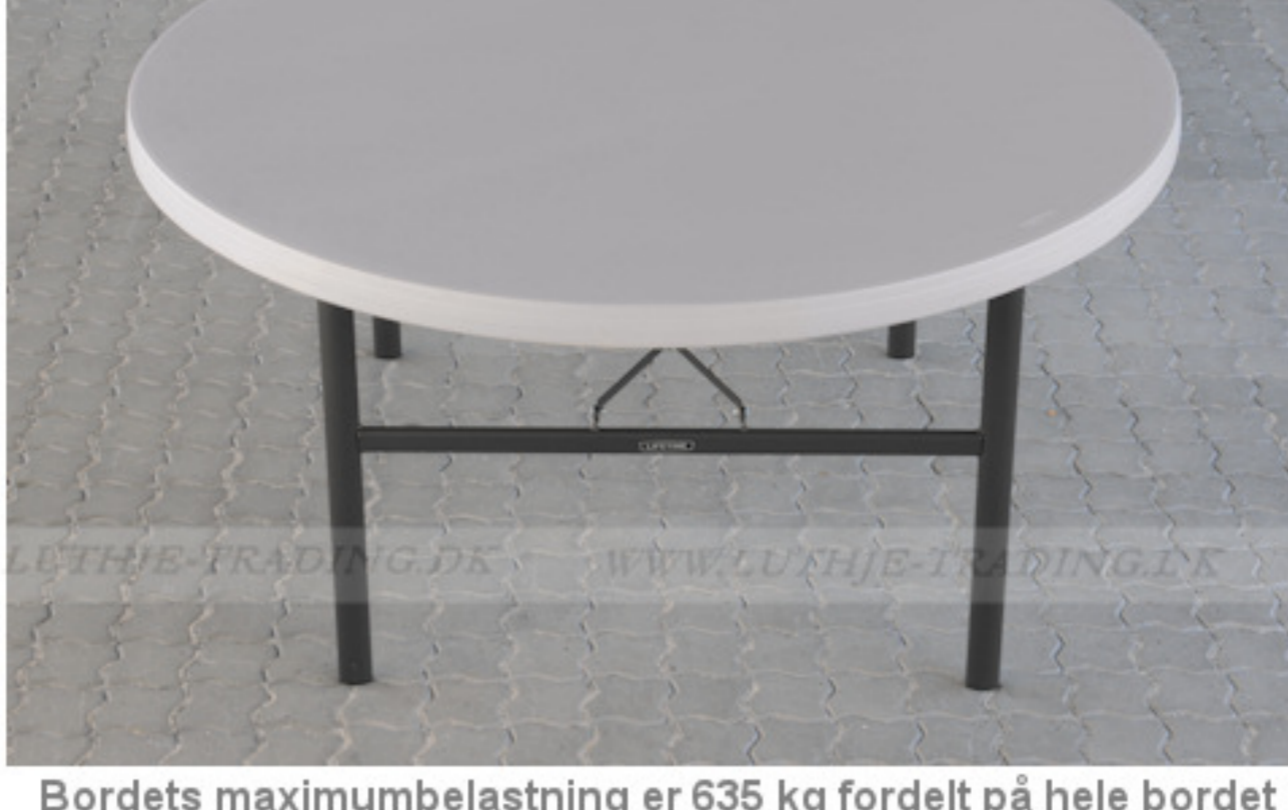

Lifetime klapstole omkring et Lifetime rund Ø153 cm. bord

LIFETIME, USA... er verdens største og førende producent af sammenklappelige møbler.

LIFETIME opfandt denne type møbler

**TOP QUALITY
10 ARS GARANTI**

Patenteret stel - forstærket kant - UV beskyttet bordplade

- Længde
- Bredde
- Højde
- Vægt
- Antal bordpladser

Bordets maxumbelastning er 635 kg fordelt på hele bordet
Lifetime producerer meget solide plastrmøbler

Materiale: Bordplade: 60 mm mandelfarvet 100% polyethylen - Stel: Oval pulverlakeret med en elegant mat mørkegrå stærk lak.

Bordvogn til 10 borde