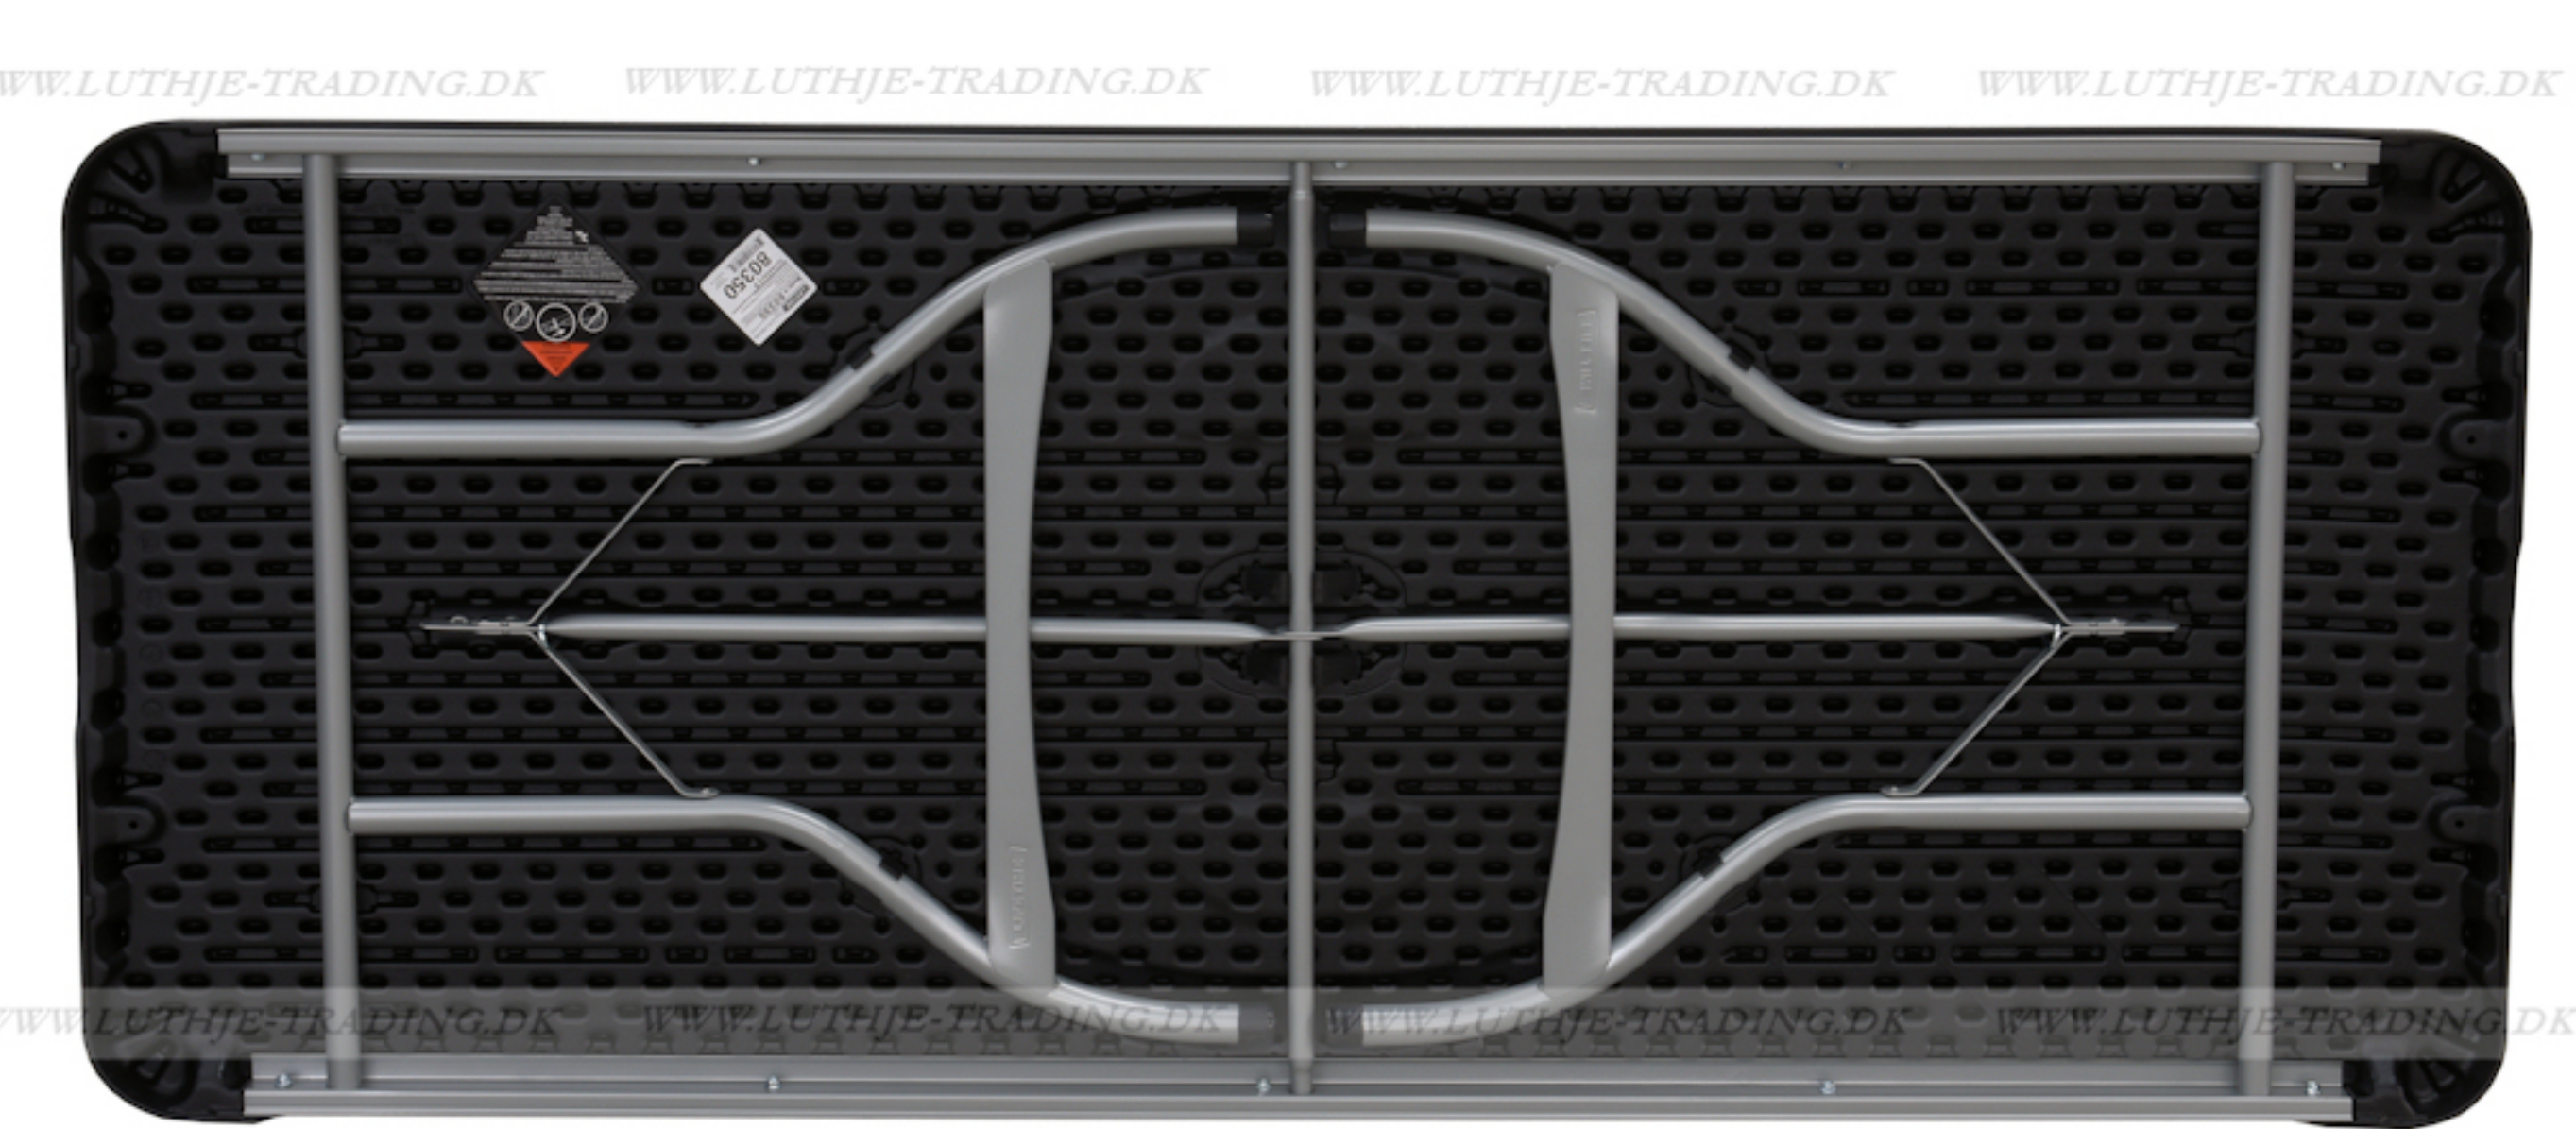

LIFETIME, USA... er verdens største og førende producent af sammenklappelige møbler.

**LIFETIME opfandt denne type møbler**

**Lifetime producerer de stærkeste og mest eksklusive plastborde på markedet**

**TOP QUALITY  
10 ARS GARANTI**

Længde 183 cm  
Bredde 76 cm  
Højde 74 cm  
Vægt 14,5 kg  
Antal bordpladser

Bordets maximumbelastning er 910 kg fordelt på hele bordet  
Patenteret stel - stabelspor - forstærkede hjørner - UV beskyttet bordplade

Materiale: Bordplade: 50 mm sort farvet 100% polyethylen - Stel: 28 mm pulverlakeret med en elegant sølvgrå stærk pulverlak. Bordvogn til 12 sorte borde

**Bordvogn**

Længde: 150 cm  
Bredde: 69 cm ( kører let igennem almindelige døre )  
Højde: 96 cm  
Indvendig bredde: 61,5 cm  
Farve: sort pulverlakeret

Kan indeholde 12 stk. sorte Lifetime borde

**Hjul:**

4 stk. massiv gummi 100 mm  
2 drejelige med lås og 2 faste

**Burvogn**

Kan indeholde 13 stk. sorte Lifetime borde 183 x 76 cm.

Indvendig mål 66 cm.