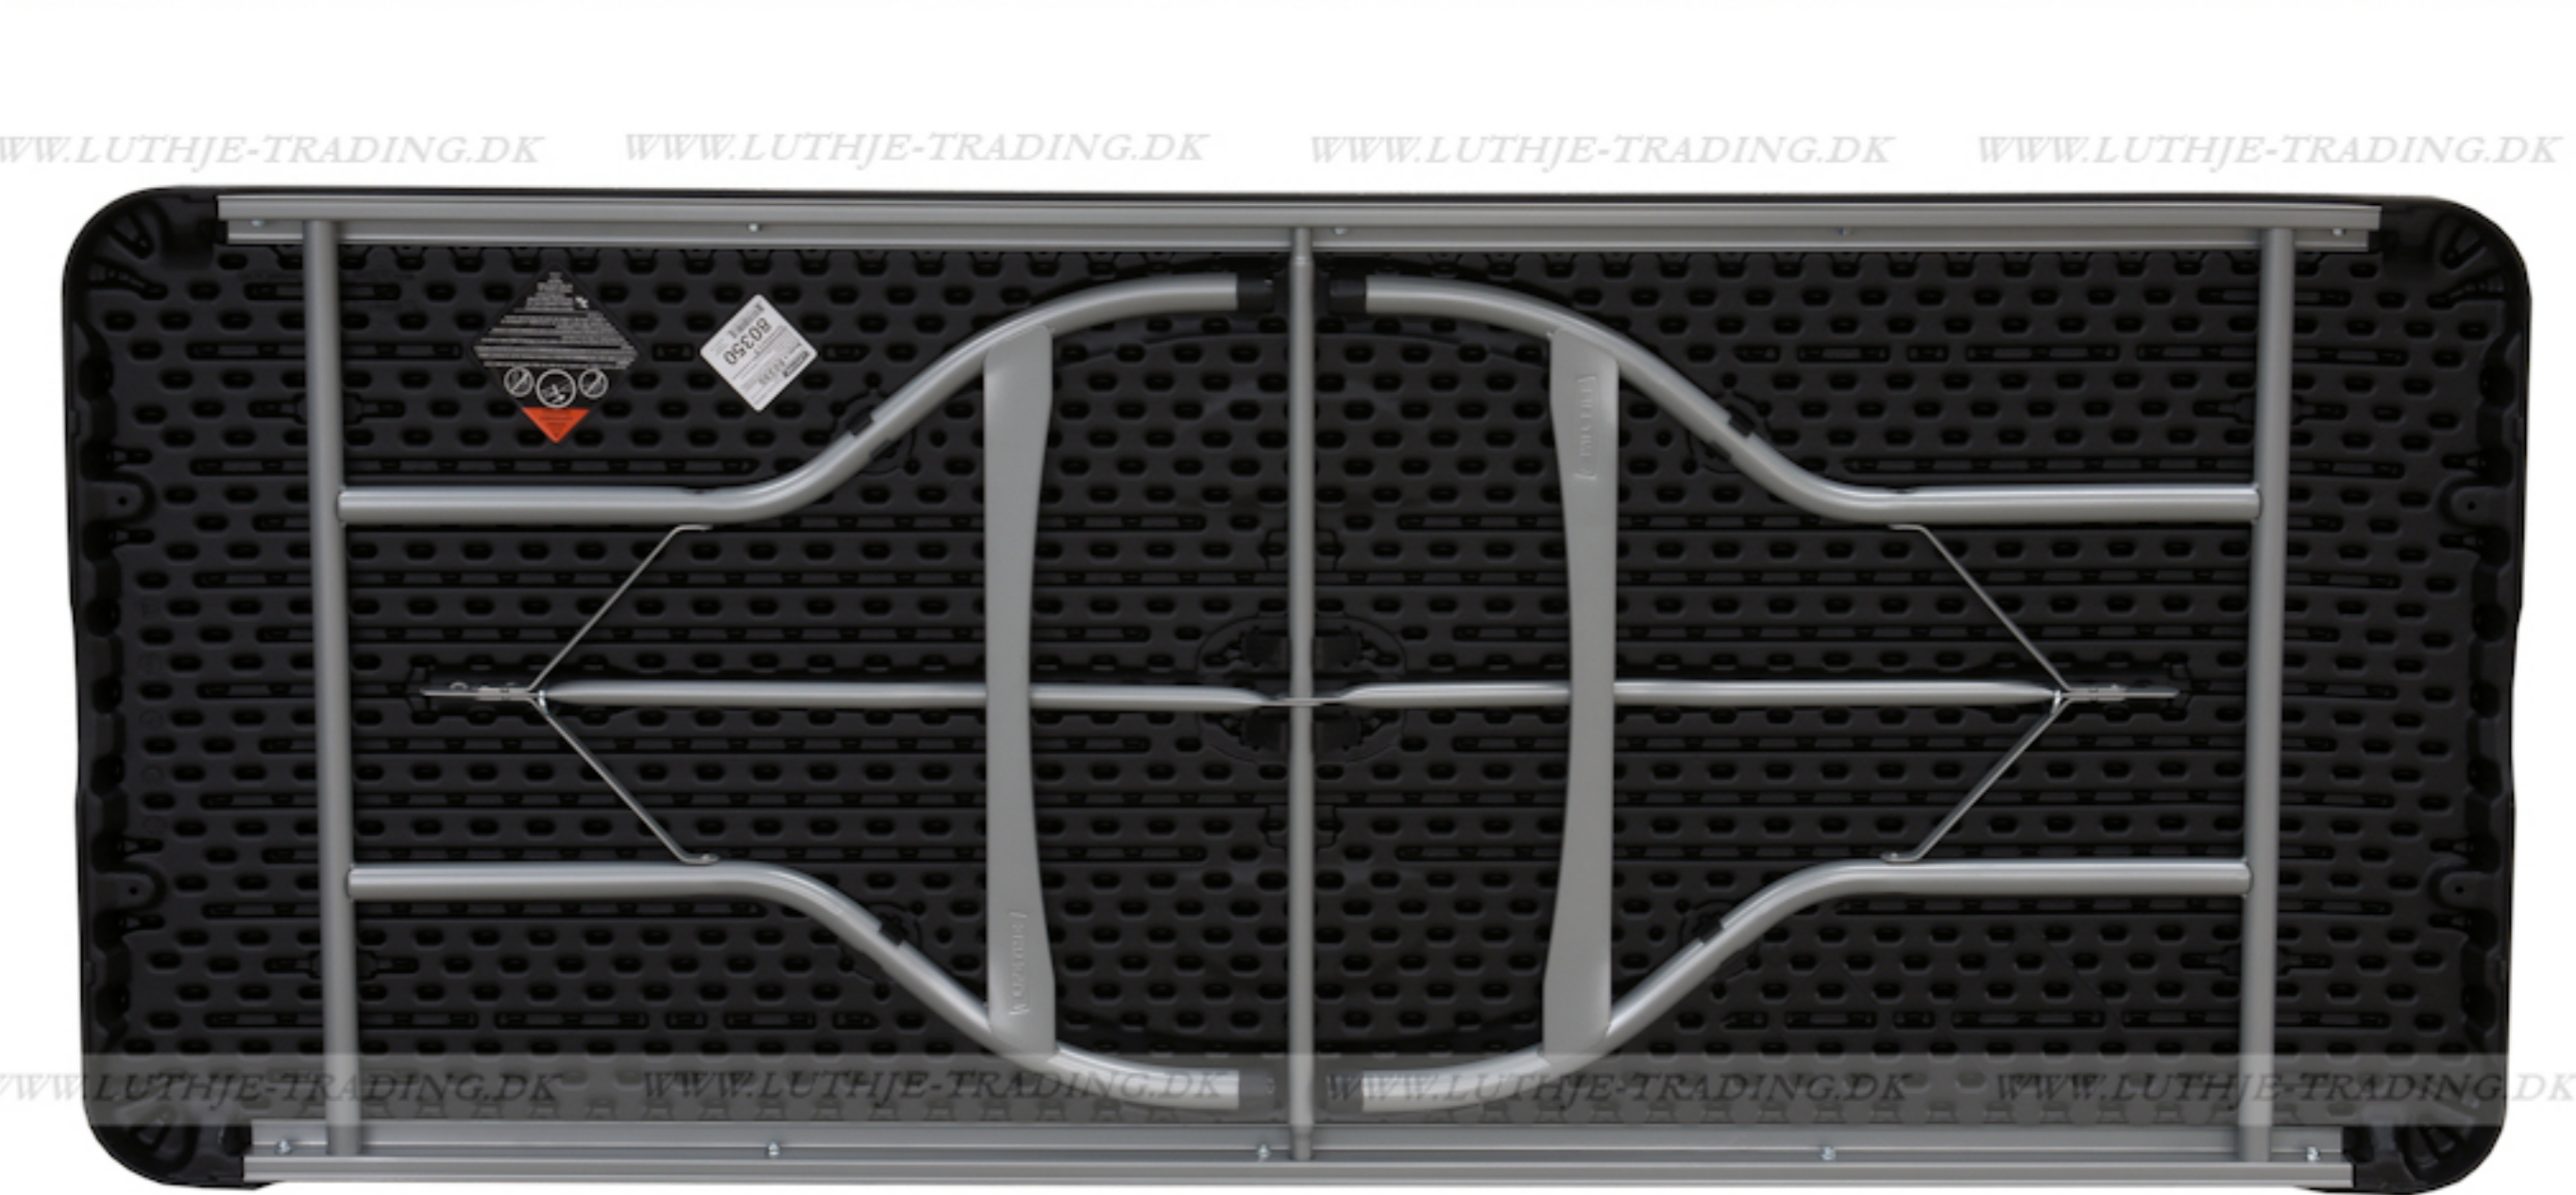

LIFETIME, USA... er verdens største og førende producent af sammenklappelige møbler.

LIFETIME opfandt denne type møbler

Lifetime producerer de stærkeste og mest eksklusive plastborde på markedet

**TOP QUALITY
10 ARS GARANTI**

Længde 183 cm
Bredde 76 cm
Højde 74 cm
Vægt 14,5 kg
Antal bordpladser

Bordets maximumbelastning er 910 kg fordelt på hele bordet
Patenteret stel - stabelspor - forstærkede hjørner - UV beskyttet bordplade

Materiale: Bordplade: 50 mm sort farvet 100% polyethylen - Stel: 28 mm pulverlakeret med en elegant sølvgrå stærk pulverlak. Bordvogn til 12 sorte borde

Burvogn
Kan indeholde 13 stk. sorte Lifetime borde 183 x 76 cm.
Indvendig mål 66 cm.