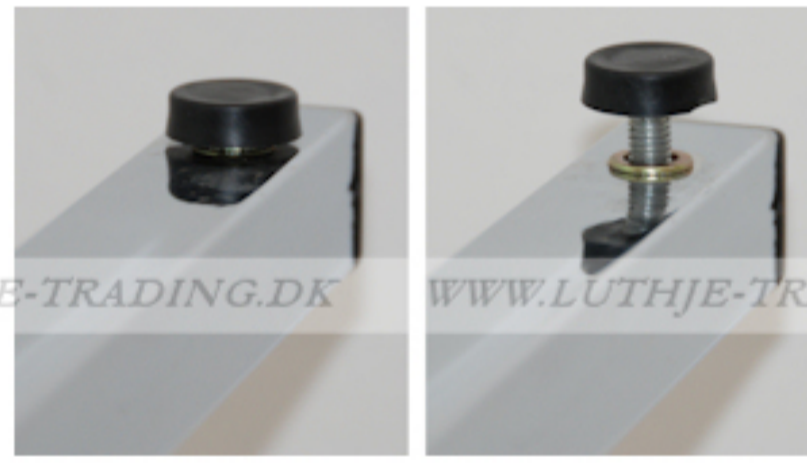

WWW.LUTHJE-TRADING.DK WWW.LUTHJE-TRADING.DK WWW.LUTHJE-TRADING.DK WWW.LUTHJE-TRADING.DK