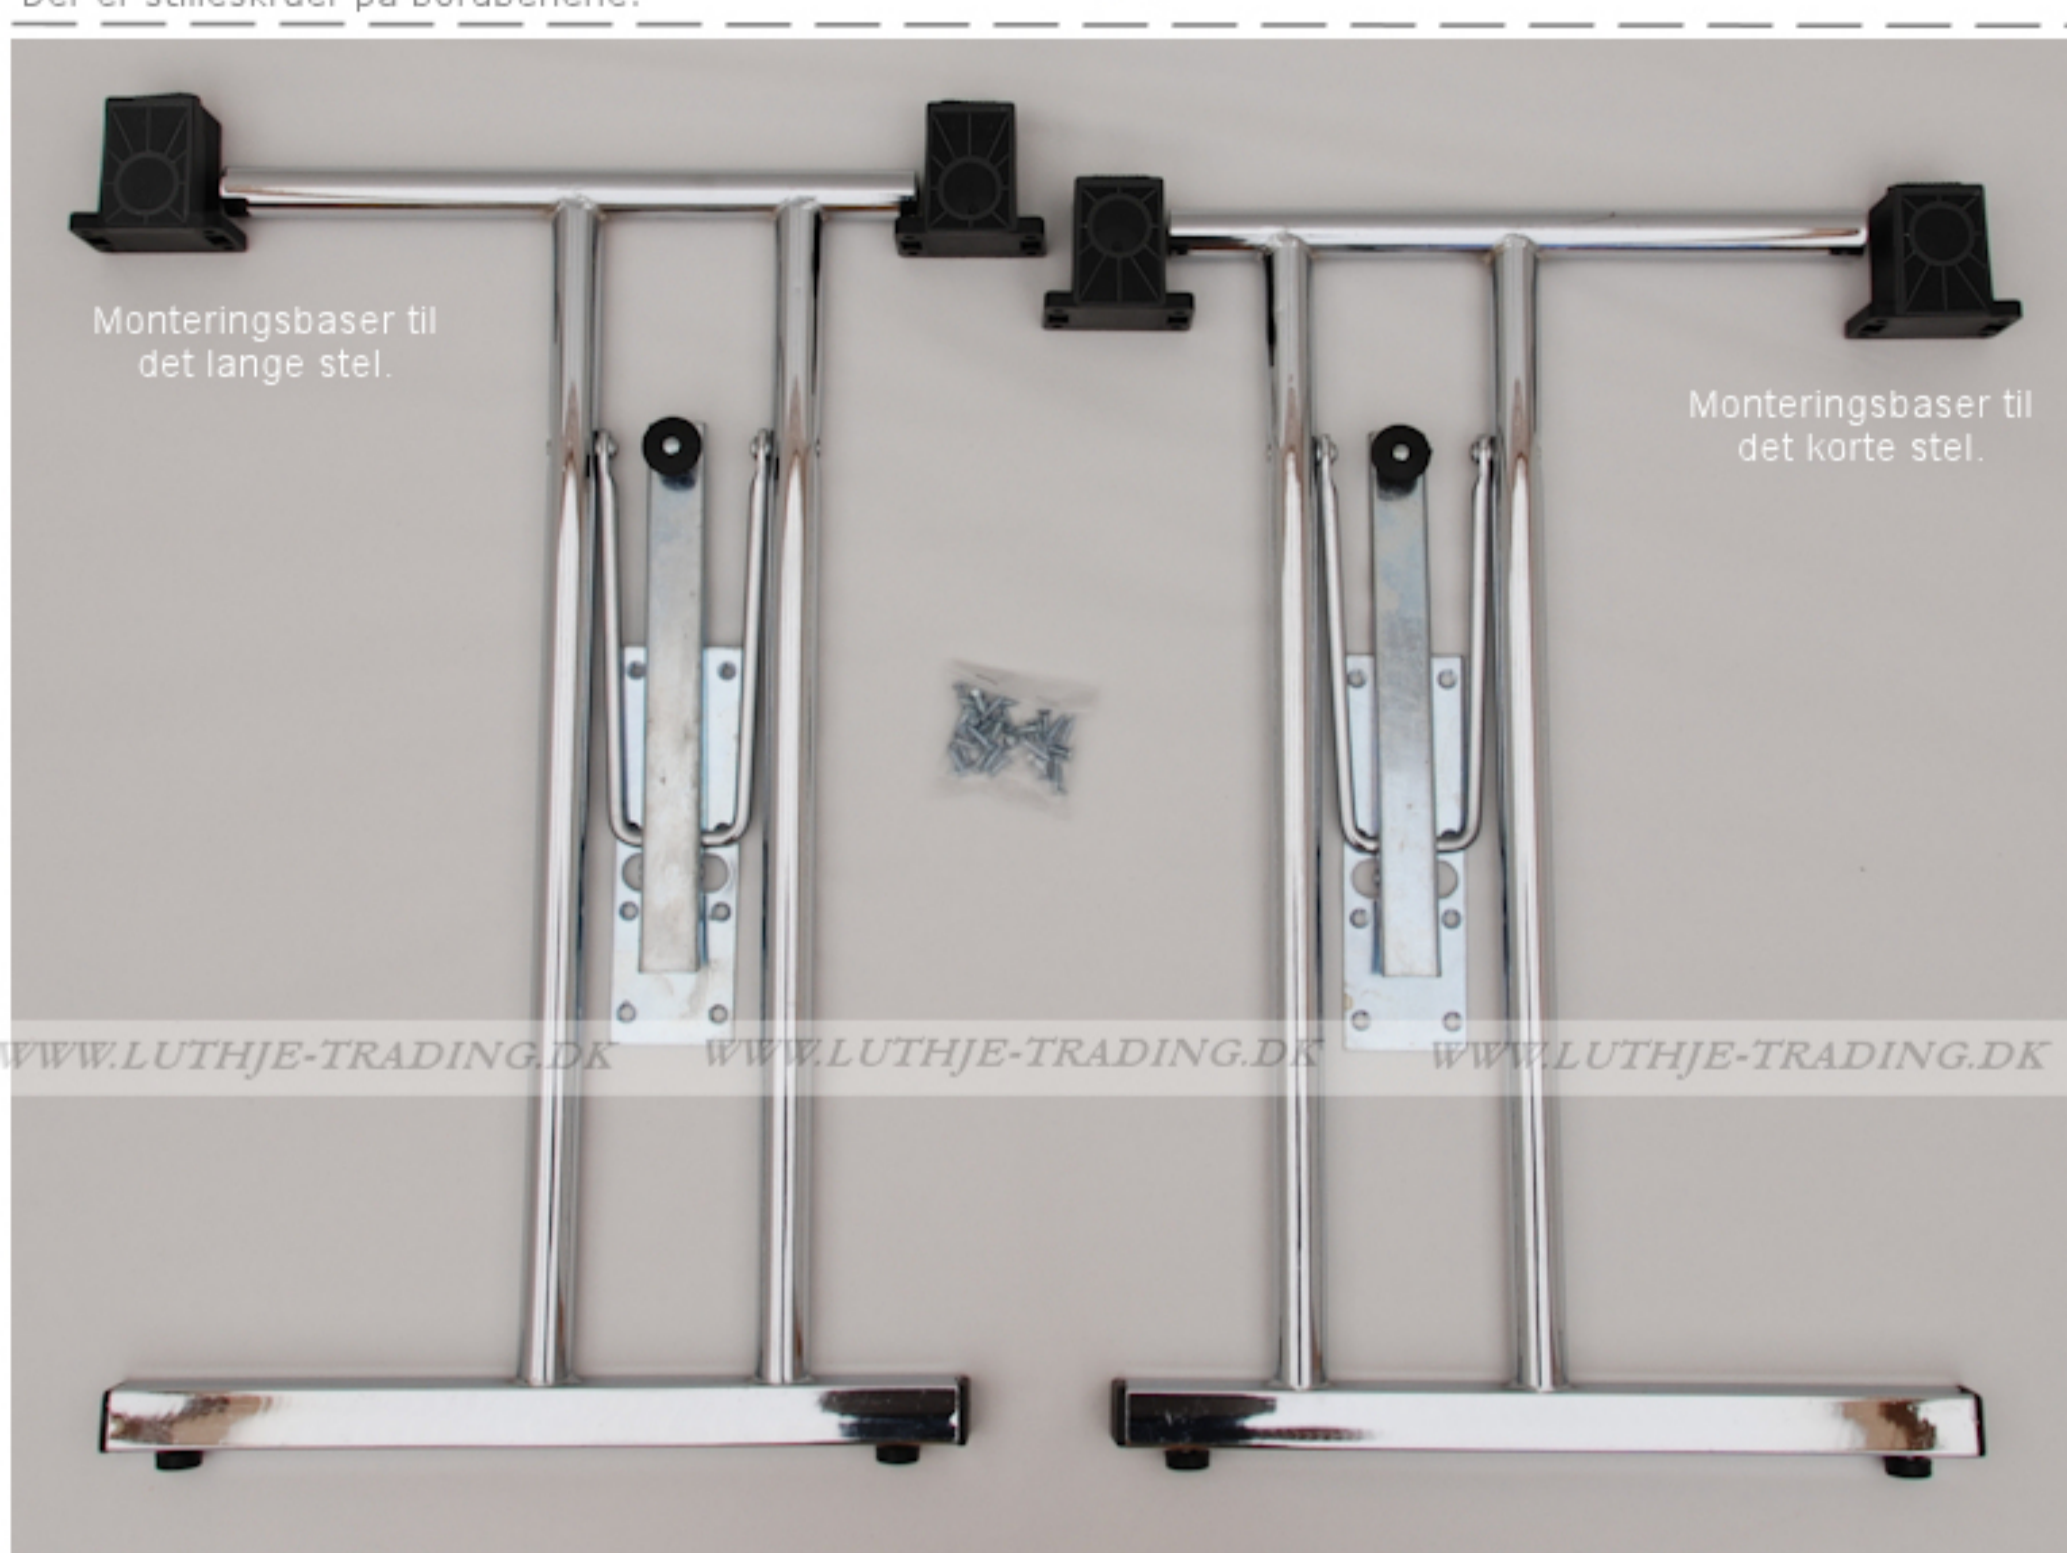

Monteringsbaser til det lange stel.

Monteringsbaser til det korte stel.

Der er 2 højder på bordbenene, så at bordbene kan overlappe i foldet tilstand. Monteringsbaserne udligner højdeforskellene, når stellet er foldet ud.

WWW.LUTHJE-TRADING.DK WWW.LUTHJE-TRADING.DK WWW.LUTHJE-TRADING.DK WWW.LUTHJE-TRADING.DK