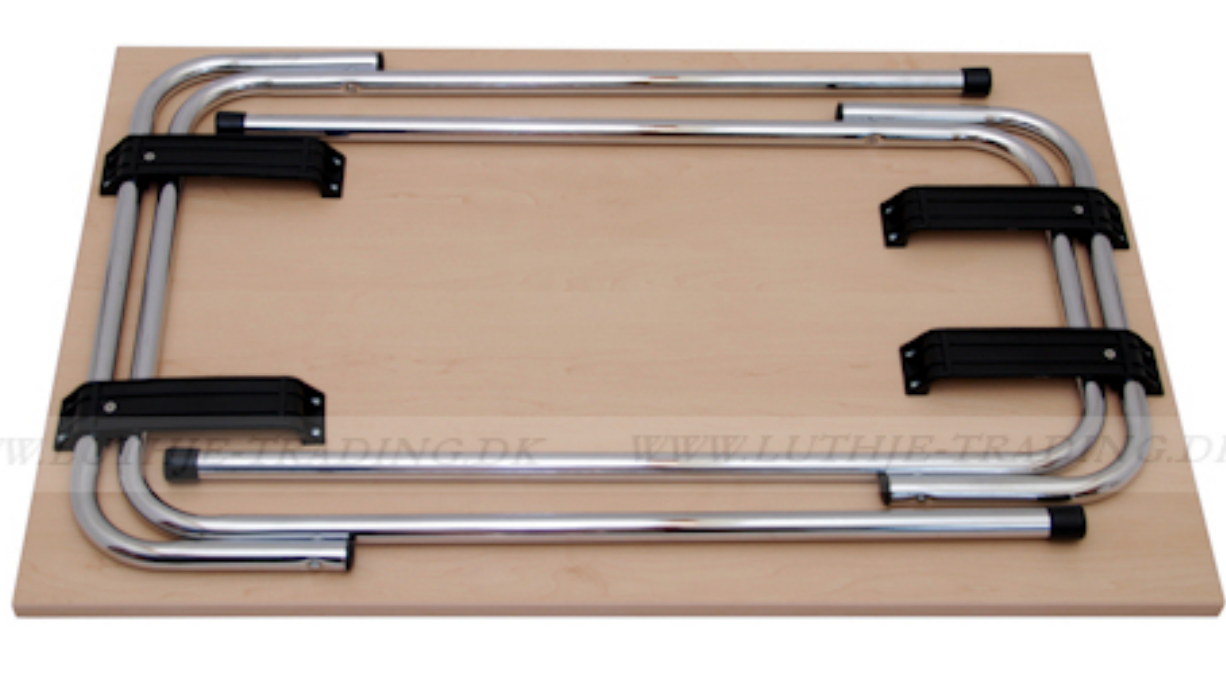

Eksamens / konferenceborde 60 x 90 cm.

Enkelt eksamens/konferencebord med sammenklæppeigt krom eller sort understel. Bordet er velegnet i haller til midlertidig opstilling - deraf navnet eksamensbord.

Bordpladen er i spåntræ E1 norm, belagt med ahorn melamin.

Bordplade: 19 mm ahorn melamin, ABS kant 1,5 mm
 Grundmål: L:90 x B:60 x H:73,5 cm
 Vægt: 10,3 kg

Saml selv borde.
 Spar penge ved selv at montere stellet på bordpladen. Hullerne er forboret i bordpladen og skruer medfølger. Det tager ca. 3-5 minutter at samle bordet.

Med sort stel

Med krom stel

Samvejledning

Bordet består af 2 sæt bordben, 4 stk. sorte monterings plastbaser, 4 lange skruer og 16 små skruer

Begge stel har 2 riller, hvor monteringsbaserne skal sidde for at forhindre, at stellet forskydes til siderne.

Her er stellet vendt forkert

Vend stellet en halv omgang

Korrekt

Først monteres den lange skrue, som sidder midt i monteringsbasen, og derefter monteres de 4 korte skruer.

Den midterste lange skrue må ikke overspændes, da skruen i så fald kan trænge igennem bordpladen. Hvis der bruges el skruemaskine, må momentet tilpasses derefter.