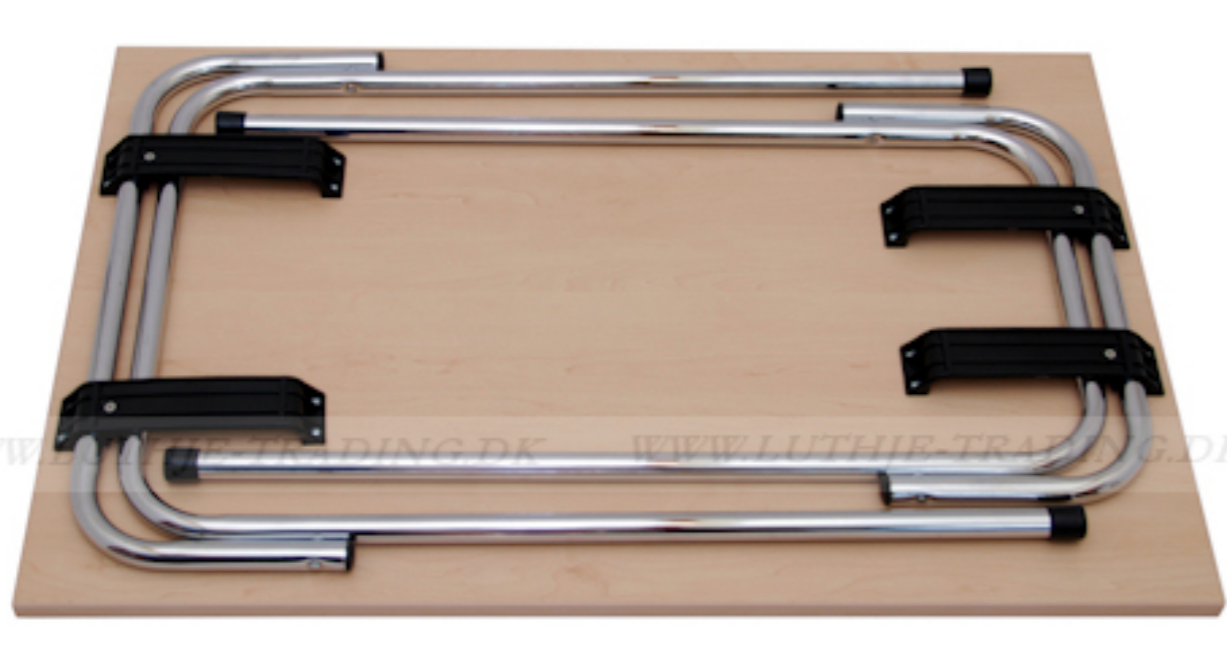

Eksamens / konferenceborde 60 x 90 cm.

Enkelt eksamens/konferencebord med sammenklæppeigt krom eller sort understel. Bordet er velegnet i haller til midlertidig opstilling - deraf navnet eksamensbord.

Saml selv borde.
Spar penge ved selv at montere stellet på bordpladen. Hullerne er forboret i bordpladen og skruer medfølger. Det tager ca. 3-5 minutter at samle bordet.

Bordpladen er i spåntræ E1 norm, belagt med ahorn melamin.
Bordplade: 19 mm ahorn melamin, ABS kant 1,5 mm
Grundmål: L:90 x B:60 x H:73,5 cm
Vægt: 10,3 kg

Med sort stel

Med krom stel

Samvejledning

Bordet består af 2 sæt bordben, 4 stk. sorte monterings plastbaser, 4 lange skruer og 16 små skruer

Begge stel har 2 riller, hvor monteringsbaserne skal sidde for at forhindre, at stellet forskydes til siderne.

Vend stellet en halv omgang

Først monteres den lange skrue, som sidder midt i monteringsbasen, og derefter monteres de 4 korte skruer.

Den midterste lange skrue må ikke overspændes, da skruen i så fald kan trænge igennem bordpladen. Hvis der bruges el skruemaskine, må momentet tilpasses derefter.

Færdig montering.

Bordpladen understøttes af stellet på 4 punkter, hvilket afstiver bordpladen væsentlig.