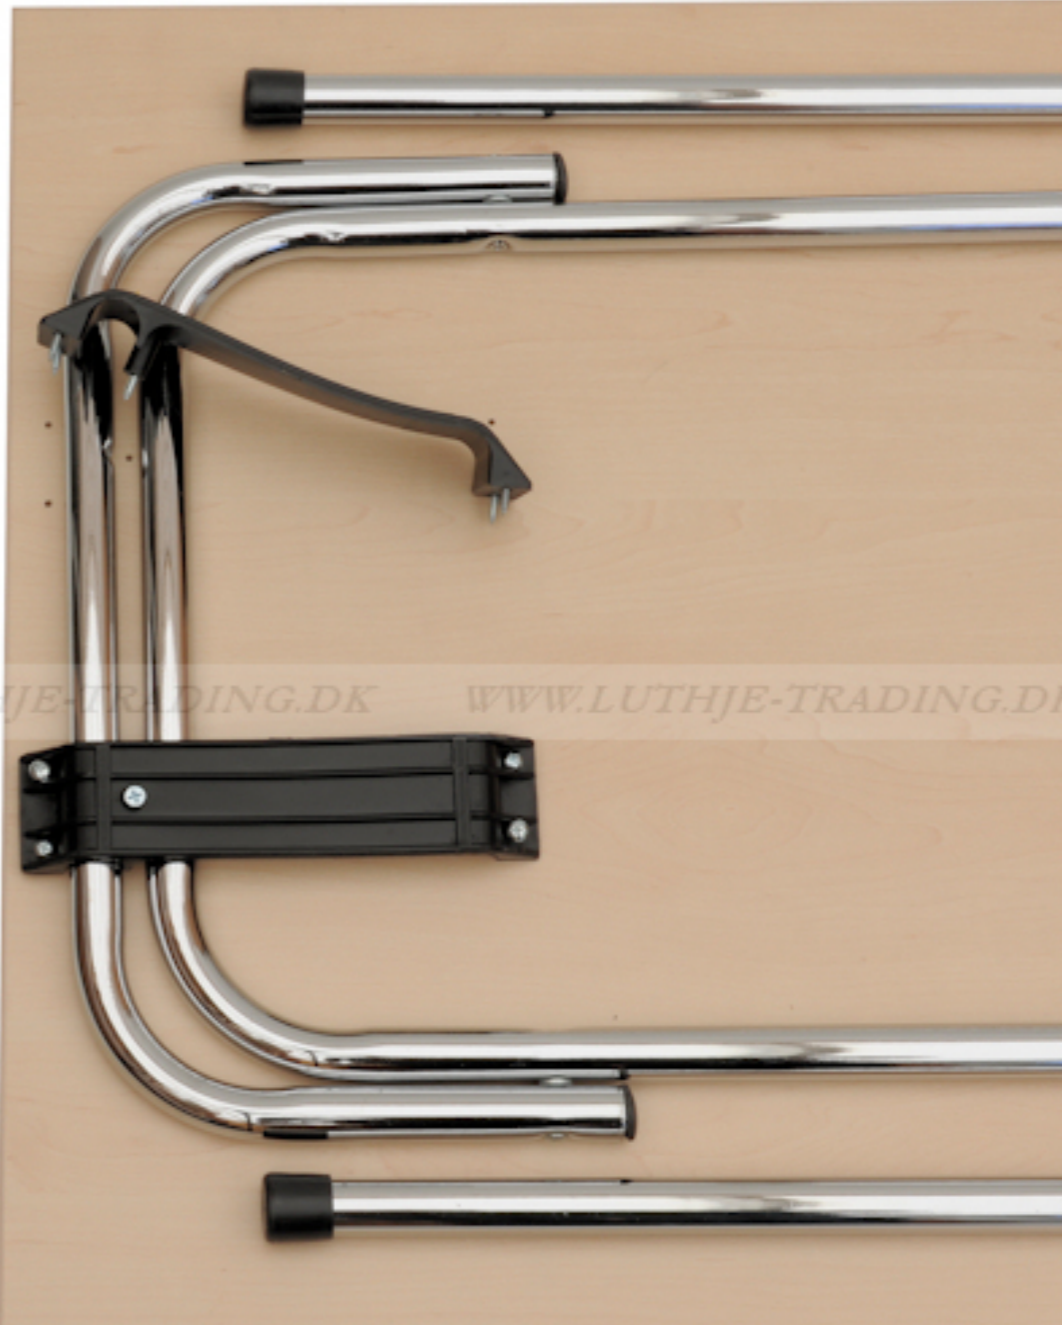

Eksamens / konferenceborde 60 x 90 cm.

Enkelt eksamens/konferencebord med sammenklæppeigt krom eller sort understel. Bordet er velegnet i haller til midlertidig opstilling - deraf navnet eksamensbord.

Saml selv borde.
Spar penge ved selv at montere stellet på bordpladen. Hullerne er forboret i bordpladen og skruer medfølger. Det tager ca. 3-5 minutter at samle bordet.

Bordpladen er i spåntræ E1 norm, belagt med ahorn melamin.
Bordplade: 19 mm ahorn melamin, ABS kant 1,5 mm
Grundmål: L:90 x B:60 x H:73,5 cm
Vægt: 10,3 kg

Med sort stel

Med krom stel

Samvejledning

Bordet består af 2 sæt bordben, 4 stk. sorte monterings plastbaser, 4 lange skruer og 16 små skruer

Begge stel har 2 riller, hvor monteringsbaserne skal sidde for at forhindre, at stellet forskydes til siderne.

Vend stellet en halv omgang

Først monteres den lange skrue, som sidder midt i monteringsbasen, og derefter monteres de 4 korte skruer.

Den midterste lange skrue må ikke overspændes, da skruen i så fald kan trænge igennem bordpladen. Hvis der bruges el skruemaskine, må momentet tilpasses derefter.

Færdig montering.

Bordpladen understøttes af stellet på 4 punkter, hvilket afstiver bordpladen væsentlig.