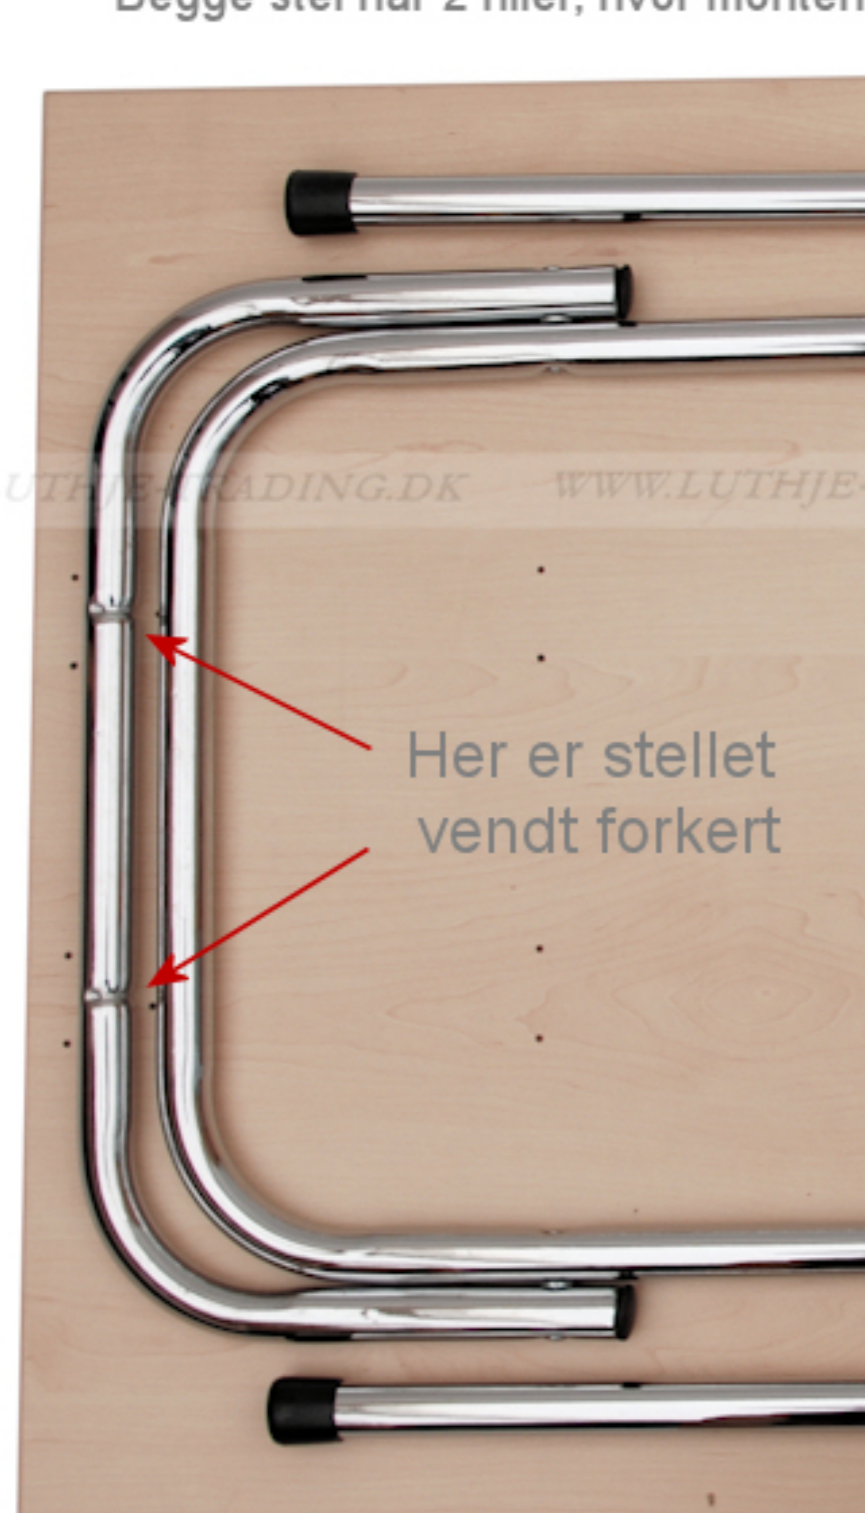

Eksamens / konferenceborde 60 x 90 cm.

Enkelt eksamens/konferencebord med sammenklæppeigt krom eller sort understel. Bordet er velegnet i haller til midlertidig opstilling - deraf navnet eksamensbord.

Saml selv borde.
Spar penge ved selv at montere stellet på bordpladen. Hullerne er forboret i bordpladen og skruer medfølger. Det tager ca. 3-5 minutter at samle bordet.

Bordpladen er i spåntræ E1 norm, belagt med ahorn melamin.
Bordplade: 19 mm ahorn melamin, ABS kant 1,5 mm
Grundmål: L:90 x B:60 x H:73,5 cm
Vægt: 10,3 kg

Med sort stel

Med krom stel

Samvejledning

Bordet består af 2 sæt bordben, 4 stk. sorte monterings plastbaser, 4 lange skruer og 16 små skruer

Begge stel har 2 riller, hvor monteringsbaserne skal sidde for at forhindre, at stellet forskydes til siderne.

Vend stellet en halv omgang

Først monteres den lange skrue, som sidder midt i monteringsbasen, og derefter monteres de 4 korte skruer.