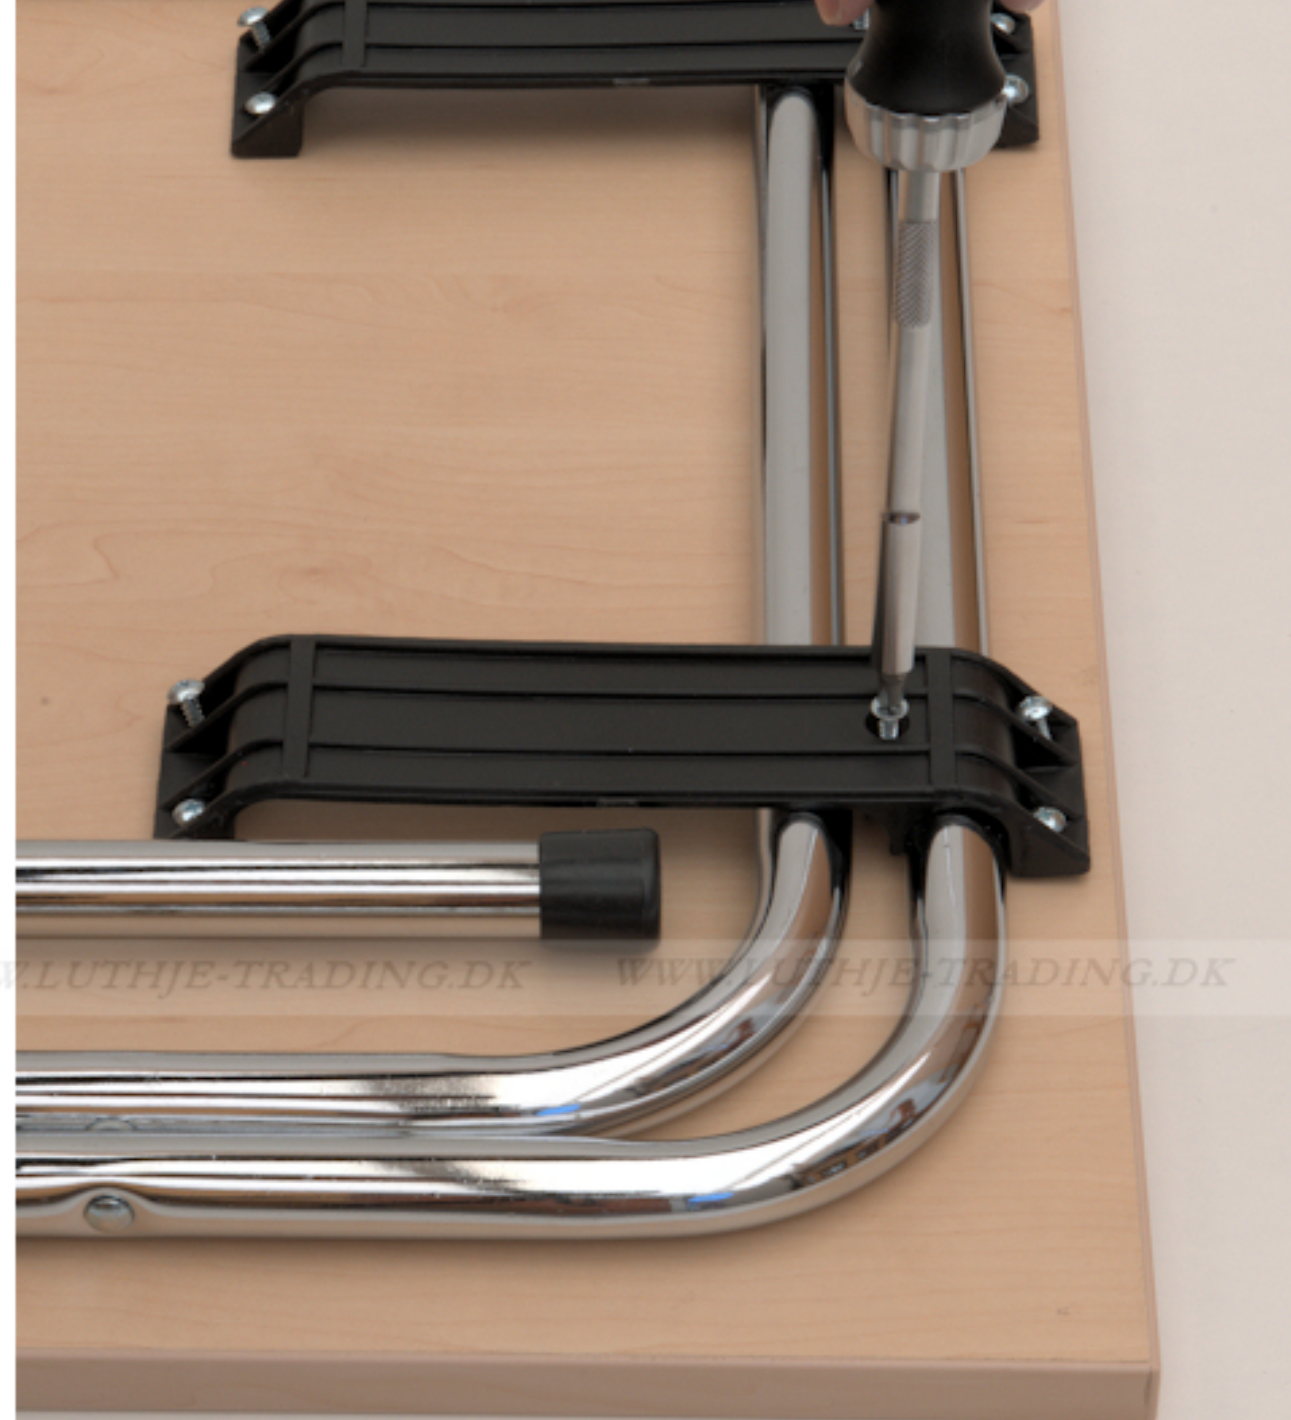

Bordplade: 19 mm ahorn melamin, ABS kant 1,5 mm
 Grundmål: L:90 x B:60 x H:73,5 cm
 Vægt: 10,3 kg

Saml selv borde.
 Spar penge ved selv at montere stellet på bordpladen. Hullerne er forboret i bordpladen og skruer medfølger. Det tager ca. 3-5 minutter at samle bordet.

Med sort stel

Med krom stel

Samvejledning

Bordet består af 2 sæt bordben, 4 stk. sorte monterings plastbaser, 4 lange skruer og 16 små skruer

Begge stel har 2 riller, hvor monteringsbaserne skal sidde for at forhindre, at stellet forskydes til siderne.

Her er stellet vendt forkert

Vend stellet en halv omgang

Korrekt

Først monteres den lange skrue, som sidder midt i monteringsbasen, og derefter monteres de 4 korte skruer.

Den midterste lange skrue må ikke overspændes, da skruen i så fald kan trænge igennem bordpladen. Hvis der bruges el skruemaskine, må momentet tilpasses derefter.

Færdig montering.

Monteringsbaserne fungerer også som beskyttelse og afstandsklodser ved stable af bordene

Bordpladen understøttes af stellet på 4 punkter, hvilket afstiver bordpladen væsentlig.