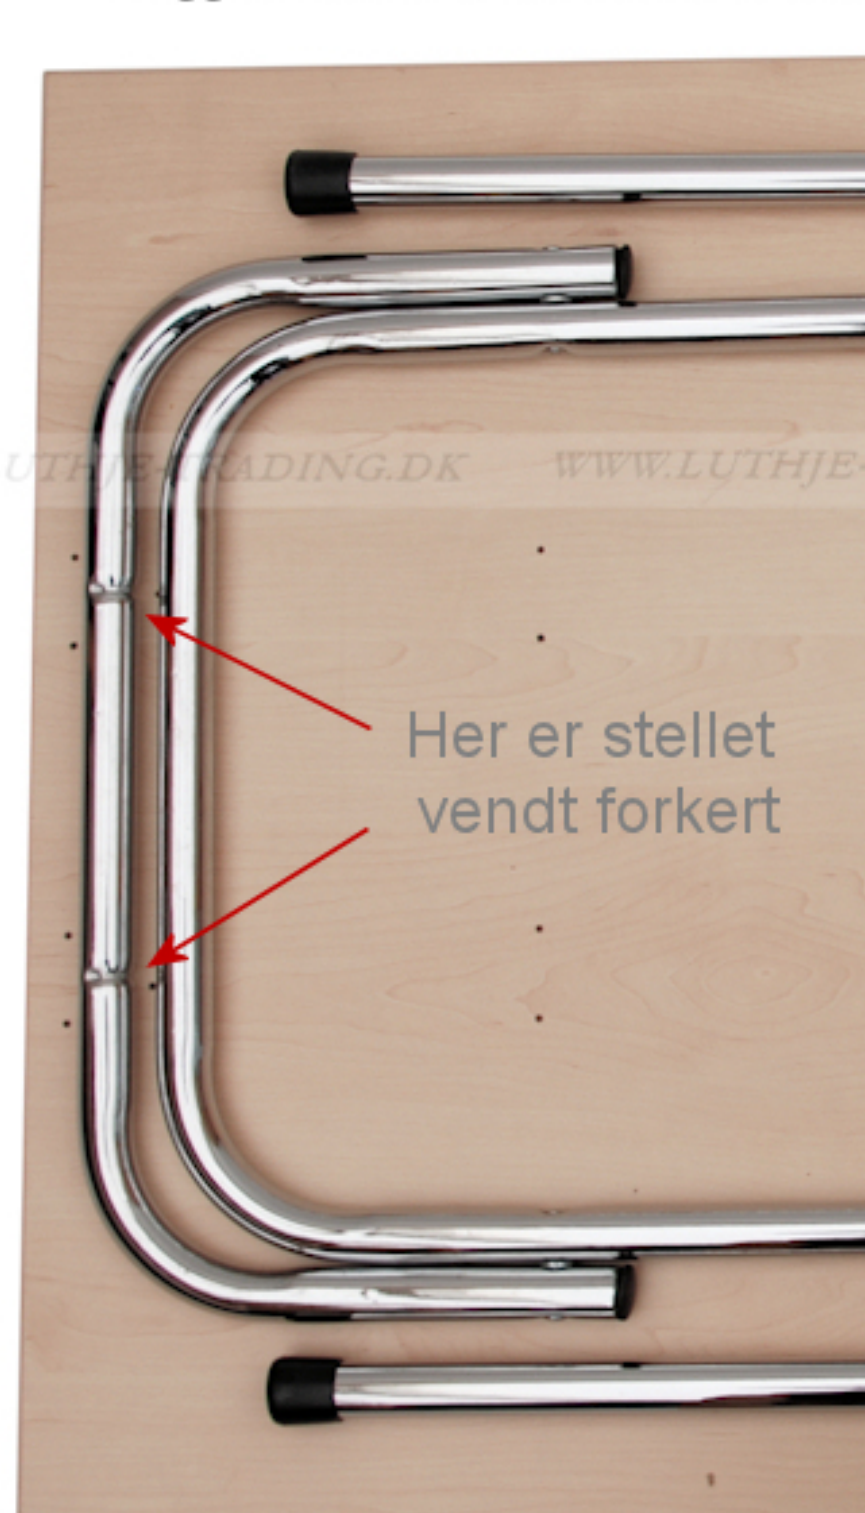

Eksamens / konferenceborde 60 x 90 cm.

Enkelt eksamens/konferencebord med sammenklæppeigt krom eller sort understel. Bordet er velegnet i haller til midlertidig opstilling - deraf navnet eksamensbord.

Bordpladen er i spåntræ E1 norm, belagt med ahorn melamin.

Bordplade: 19 mm ahorn melamin, ABS kant 1,5 mm
 Grundmål: L:90 x B:60 x H:73,5 cm
 Vægt: 10,3 kg

Saml selv borde.
 Spar penge ved selv at montere stellet på bordpladen. Hullerne er forboret i bordpladen og skruer medfølger. Det tager ca. 3-5 minutter at samle bordet.

Med sort stel

Med krom stel

Samvejledning

Bordet består af 2 sæt bordben, 4 stk. sorte monterings plastbaser, 4 lange skruer og 16 små skruer

Begge stel har 2 riller, hvor monteringsbaserne skal sidde for at forhindre, at stellet forskydes til siderne.

Her er stellet vendt forkert

Vend stellet en halv omgang

Korrekt

Først monteres den lange skrue, som sidder midt i monteringsbasen, og derefter monteres de 4 korte skruer.

Den midterste lange skrue må ikke overspændes, da skruen i så fald kan trænge igennem bordpladen. Hvis der bruges el skruemaskine, må momentet tilpasses derefter.