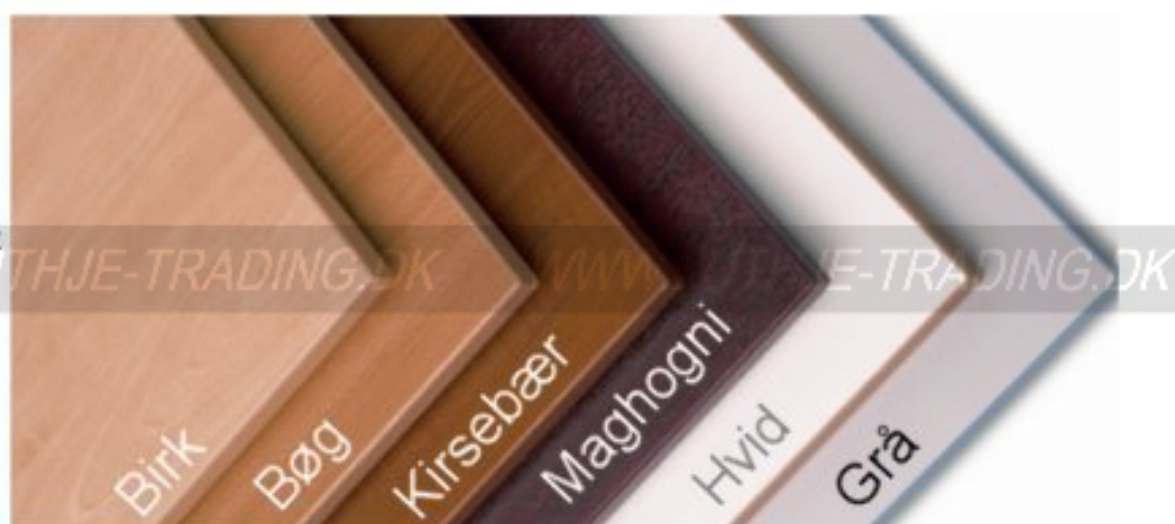

**ULTIMA KLAPBORD**

- 22 mm **melaminbordplade** med 2 mm stødabsorbende PP kanter
- Standard; bøg og birk
- Semistandard; kirsebær, mahogni, grå eller hvid/bøg
- 22 mm melaminbelagt **MDF-bordplade** med profileret kant i lakeret/bejdsset udførelse
- Standard; bøg og birk
- Semistandard; kirsebær
- Bordben i Ø 32 mm rundrør i sort (RAL 9005), alulak (RAL 9006) eller krom, incl. stilleskruer
- Højde 73 cm
- Frontplade/skørt i stål kan leveres i sort og alulak til bordstørrelse 120, 140 og 180 cm

4690-02	Frontplade stål, 140 cm
4691-02	Skørt, 140 cm

4690-04	Frontplade stål, 180 cm
4691-04	Skørt, 180 cm

3020-01	KØRESTANGSVOGN TIL ULTIMA KLAPBORD Opbygget med travers med skånebelægning i vognens længderetning. Hjul med grå gumtibane 125x71 cm, beregnet for transport af max 8 stående (m. hæk) eller 12 liggende borde
3020-02	Hjul med grå gumtibane 200x71 cm, beregnet for transport af max 14 stående (m. hæk) eller 12 liggende borde
3021	Kørestang til do m/grå gumtibane pr. stk.
3022-01	Hæk til kørestangsvogn 125x71 cm
3022-02	Hæk til kørestangsvogn 200x71 cm