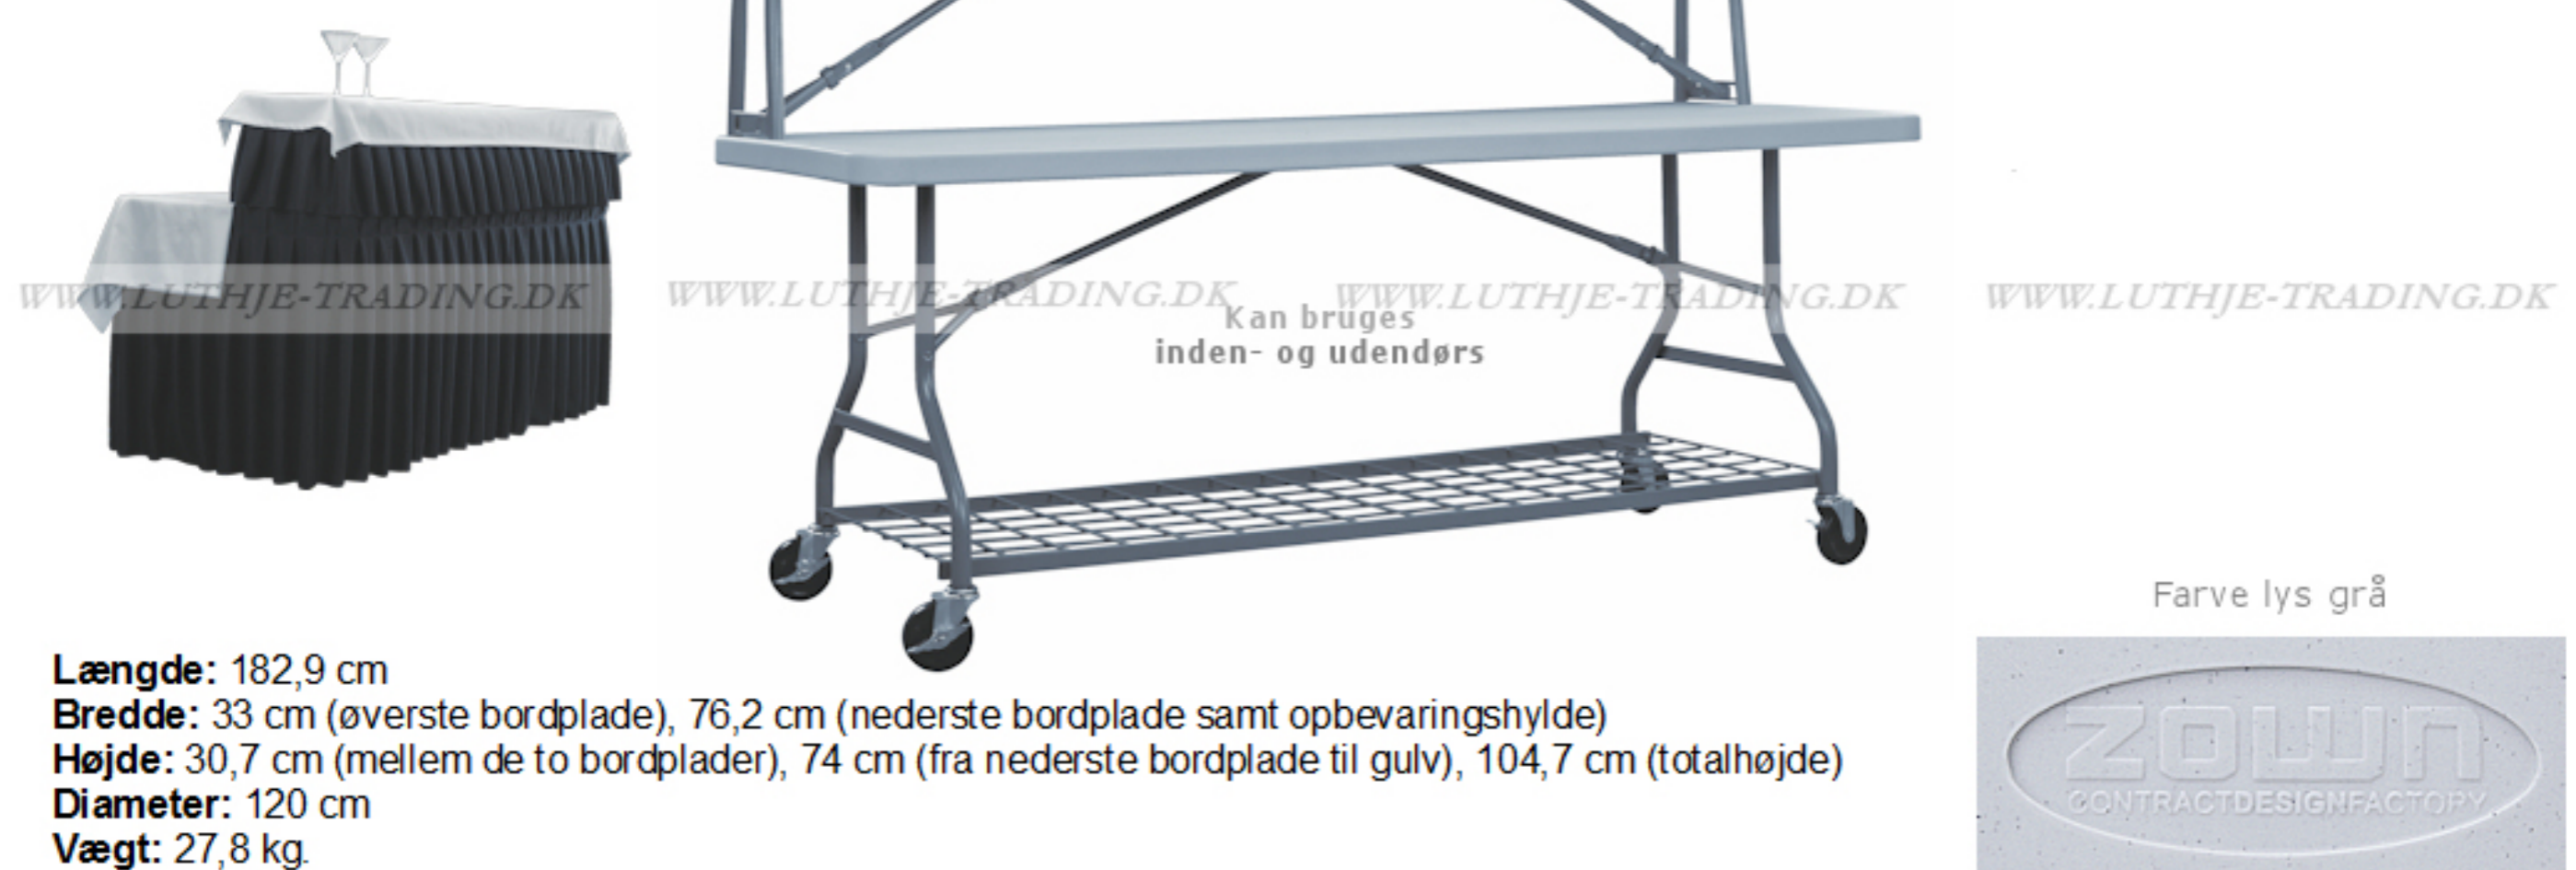

**ZOWN** Plast Buffet og Bar bord (Ren UV behandlet polyethylen) **QUALITY**

Længde: 182,9 cm  
 Bredde: 33 cm (øverste bordplade), 76,2 cm (nederste bordplade samt opbevaringshylde)  
 Højde: 30,7 cm (mellem de to bordplader), 74 cm (fra nederste bordplade til gulv), 104,7 cm (totalhøjde)  
 Diameter: 120 cm  
 Vægt: 27,8 kg

Farve lys grå

Super praktisk og lækkert udarbejdet Buffet og Bar bord der passer ind til hver en fest fra den velkendte ZOWN produktserie. Udført i højeste kvalitet med formstøbt polyethylen og pulverlakeret stel som tåler udendørs brug.