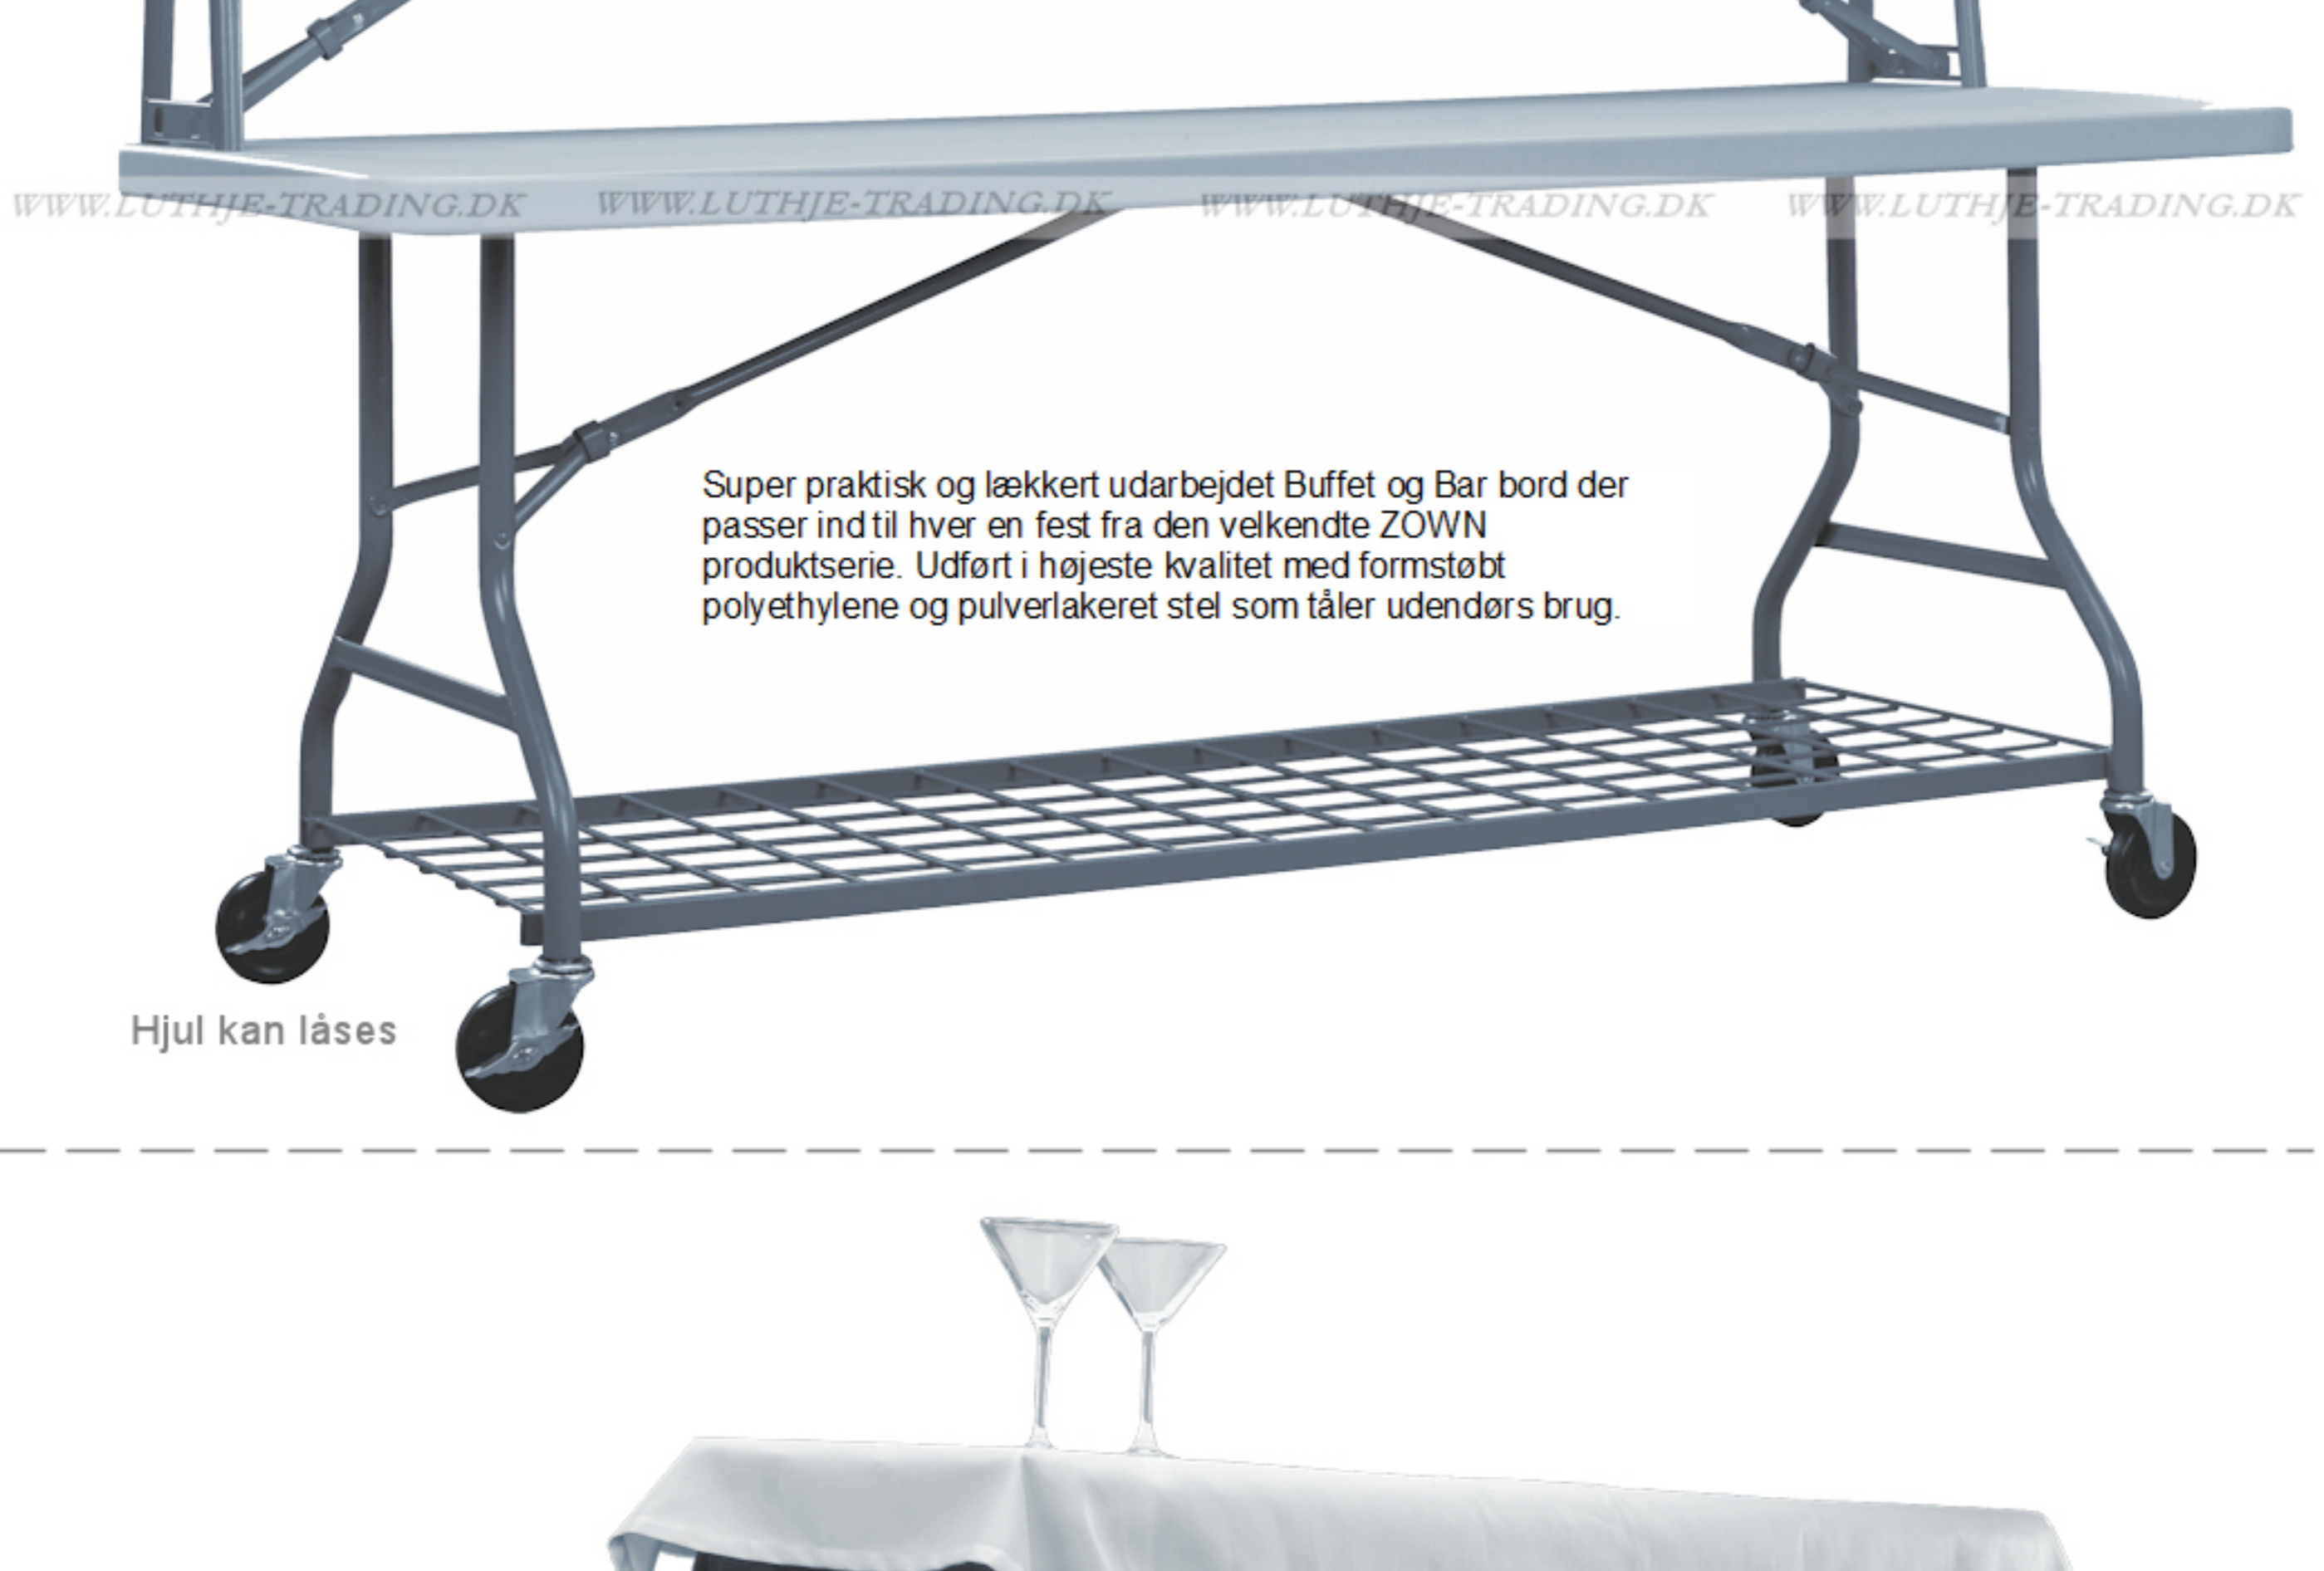

**ZOWN** Plast Buffet og Bar bord (Ren UV behandlet polyethylen) **QUALITY**

Længde: 182,9 cm  
 Bredde: 33 cm (øverste bordplade), 76,2 cm (nederste bordplade samt opbevaringshylde)  
 Højde: 30,7 cm (mellem de to bordplader), 74 cm (fra nederste bordplade til gulv), 104,7 cm (totalhøjde)  
 Diameter: 120 cm  
 Vægt: 27,8 kg

Farve lys grå

Super praktisk og lækkert udarbejdet Buffet og Bar bord der passer ind til hver en fest fra den velkendte ZOWN produktserie. Udført i højeste kvalitet med formstøbt polyethylen og pulverlakeret stel som tåler udendørs brug.