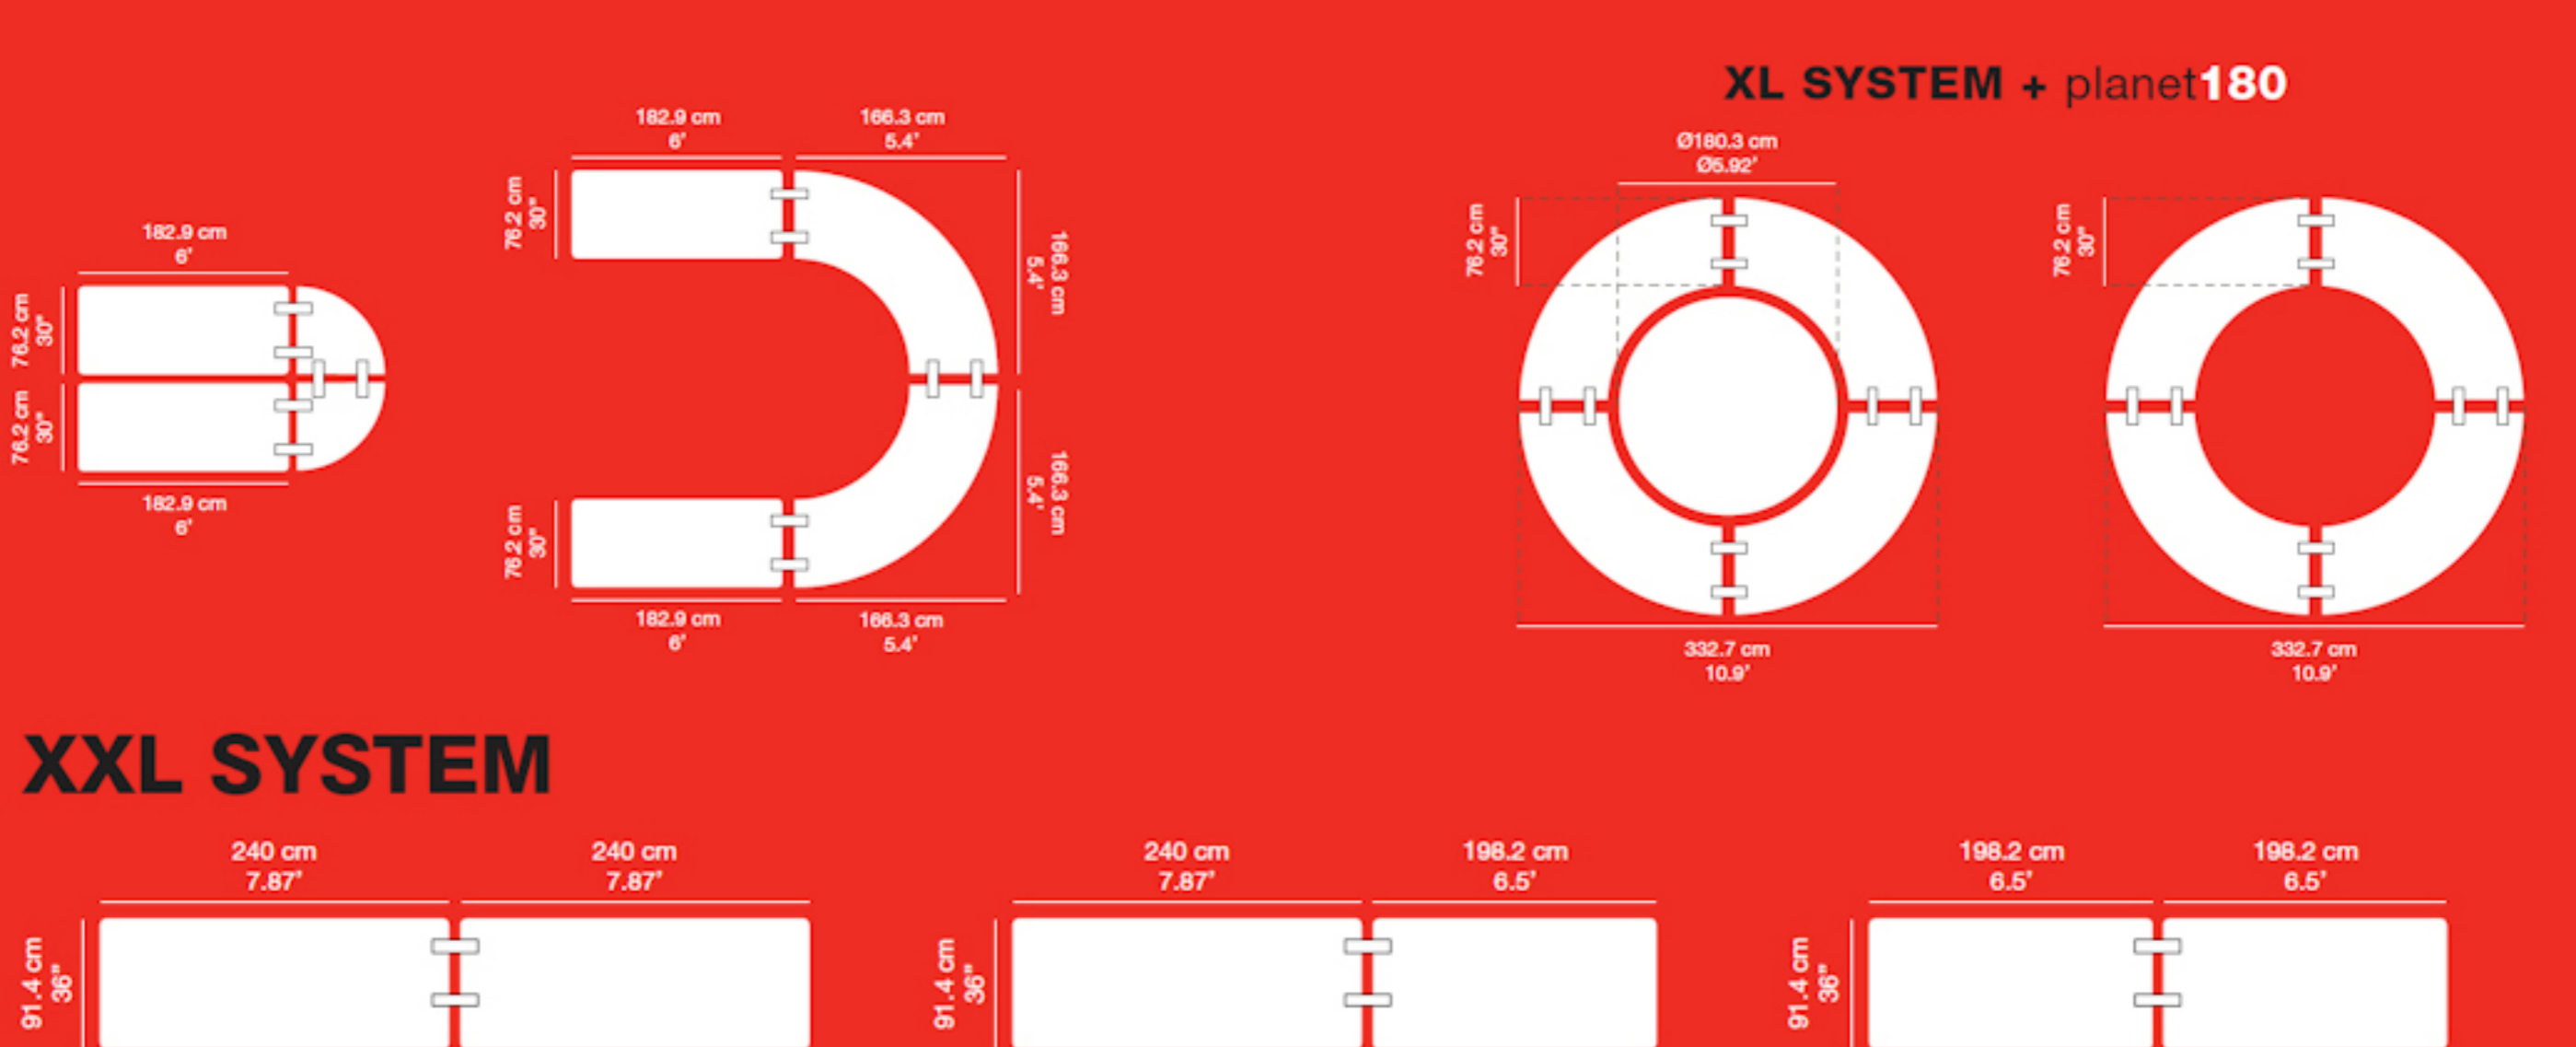

ZOWN Plast L120 Klapborde (Ren UV behandlet polyethylene)

QUALITY
10 års garanti
 Gælder ved almindelig brug og slitage.

Dimensioner:
 Længde 121,9 cm.
 Bredde 61 cm.
 Højde: 74,3 cm.
 Vægt: 8,5 kg.

WWW.LUTHJE-TRADING.DK WWW.LUTHJE-TRADING.DK WWW.LUTHJE-TRADING.DK WWW.LUTHJE-TRADING.DK

M180
 TABLE MESA TABLE TISCH
 185,9x45,7x74,3 cm
 6'x18"x29,2"
 Pg20

M240
 TABLE MESA TABLE TISCH
 243,8x45,7x74,3 cm
 8'x18"x29,2"
 Pg21

L120
 TABLE MESA TABLE TISCH
 121,9x61x74,3 cm
 48"x24"x29,2"
 Pg22

praxis80
 TABLE MESA TABLE TISCH
 ø81,3x73 cm
 ø32"x28,7"
 Pg41

cocktail80
 TABLE MESA TABLE TISCH
 ø81,3x110 cm
 ø32"x43,3"
 Pg40

sharpbench
 BENCH BANCO BANC BANK
 184,3x53,6x85 cm
 6'x18"x17,5"
 Pg43

XL SYSTEM

XXL SYSTEM