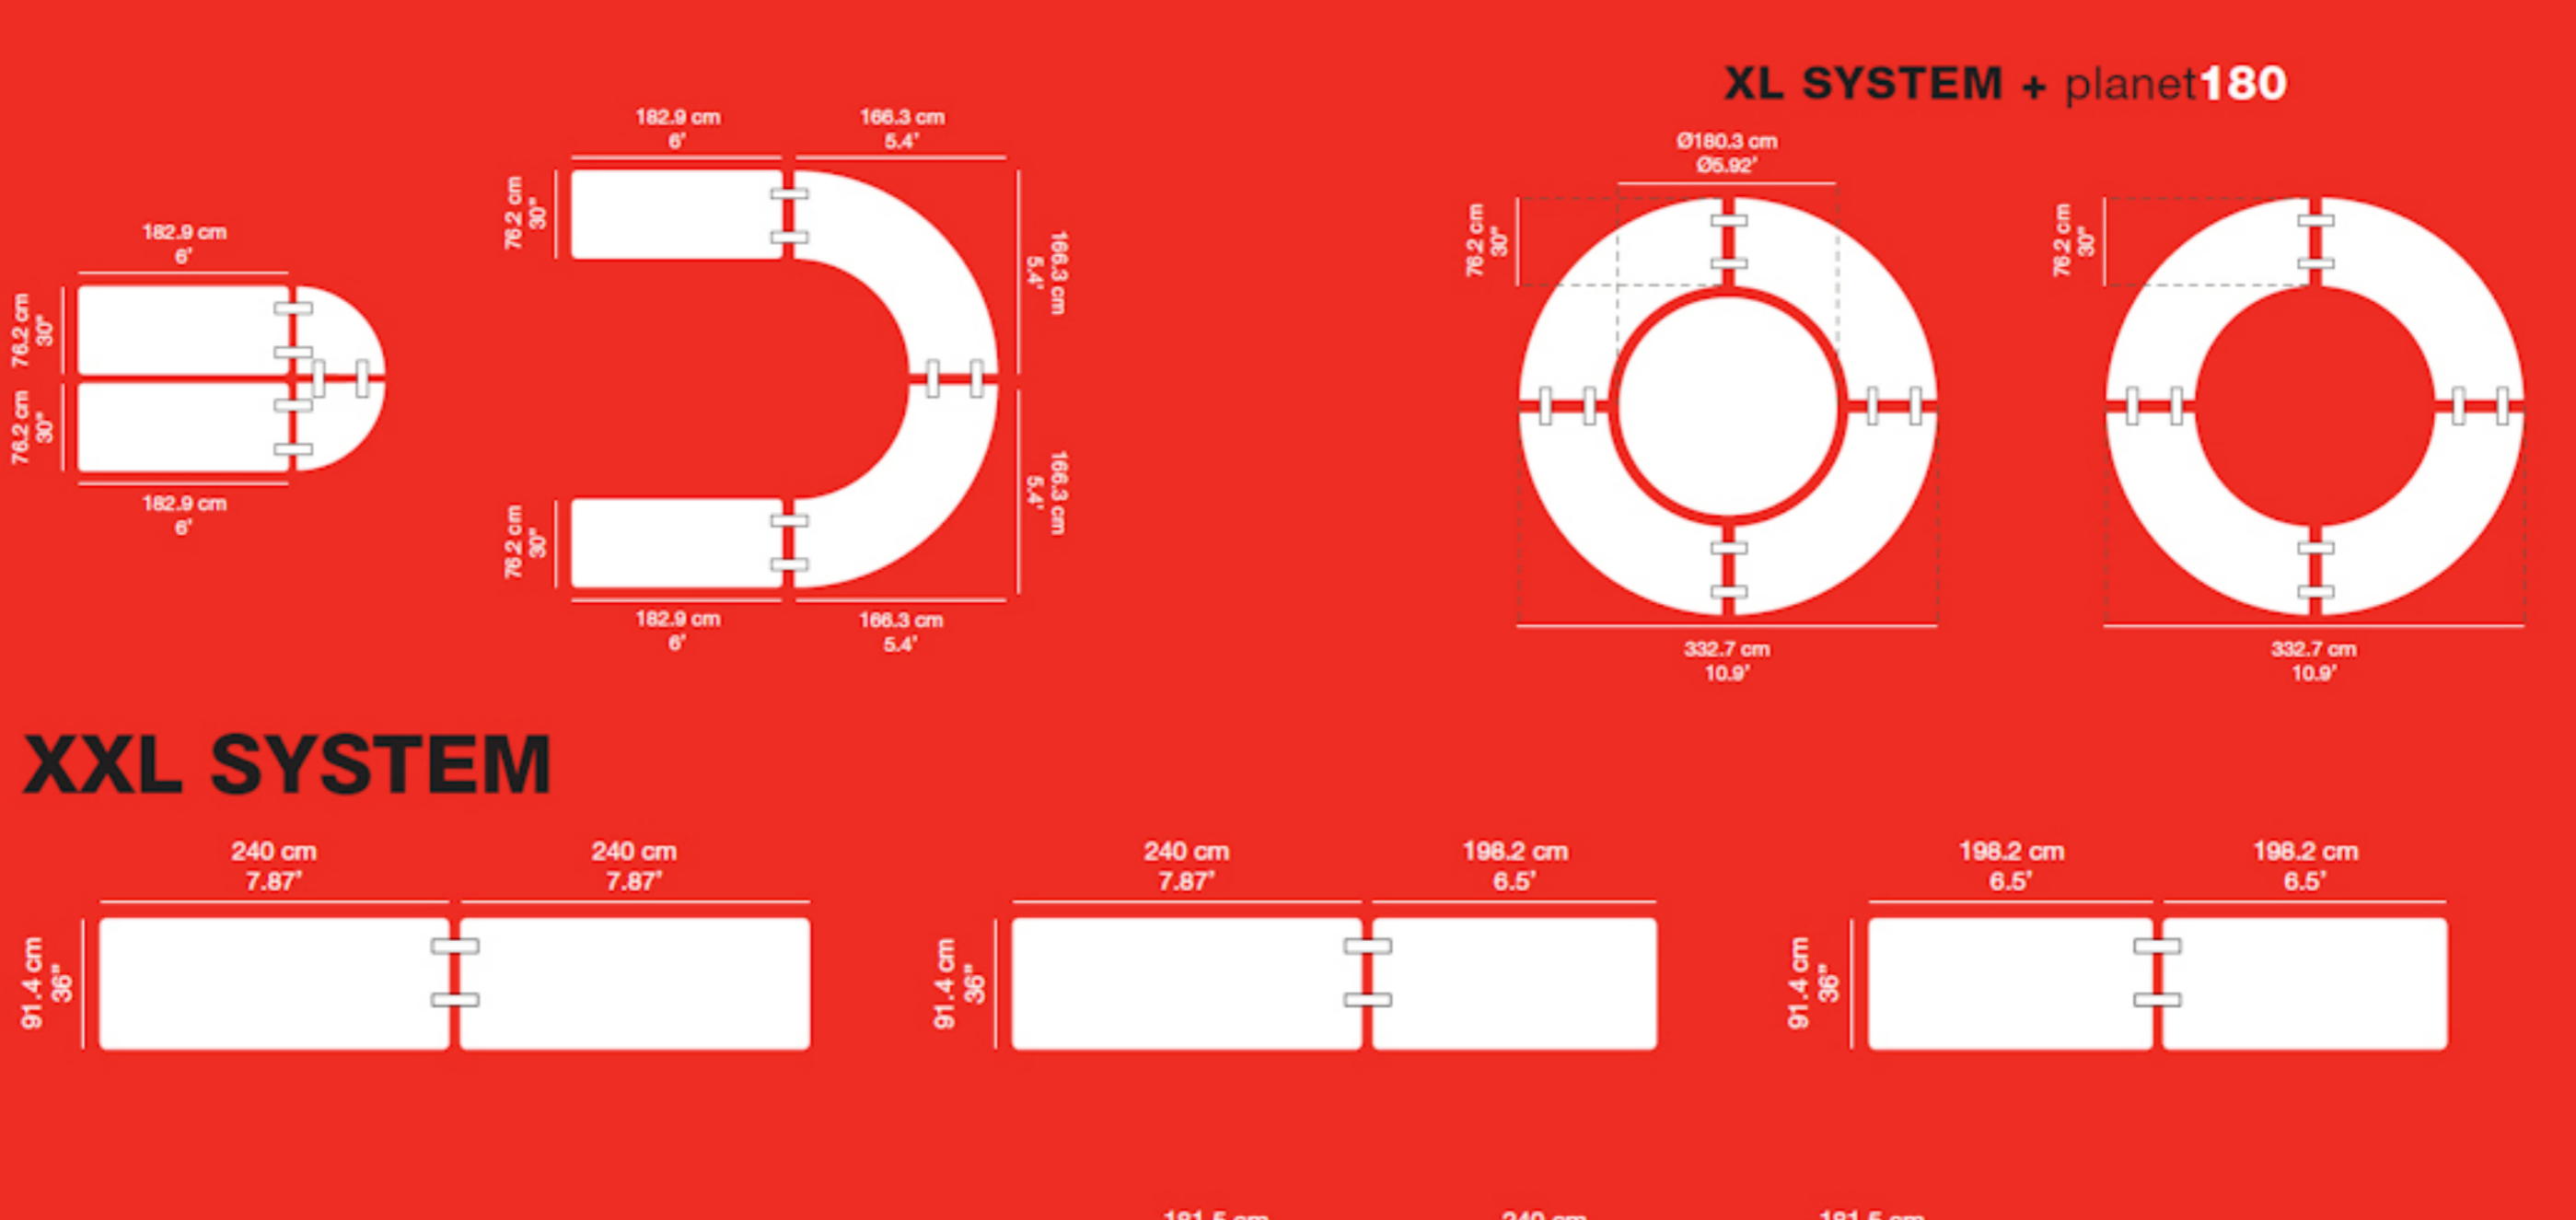

ZOWN Plast L120 Klapborde (Ren UV behandlet polyethylene) **QUALITY**

Dimensioner:
Længde 121,9 cm.
Bredde 61 cm.
Højde: 74,3 cm.
Vægt: 8,5 kg.

WWW.LUTHJE-TRADING.DK WWW.LUTHJE-TRADING.DK WWW.LUTHJE-TRADING.DK WWW.LUTHJE-TRADING.DK

sharp table TABLE MESA TABLE TISCH
182,9x76,2x74,3 cm
6'x30'x29,2" Pg42

praxis80 TABLE MESA TABLE TISCH
ø81,3x73 cm
ø32'x28,7" Pg41

cocktail80 TABLE MESA TABLE TISCH
ø81,3x110 cm
ø32'x43,3" Pg40

sharp bench BENCH BANCO BANC BANK
184,3x45,7x74,3 cm
6'x18'x29,2" Pg43

alex chair CHAIR SILLA CHAISE STUHL
44,5x46x79 cm
17,5'x18,1'x31,1" Pg46

alex trolley TROLLEY CARRO CHARIOT WAGEN
95,4x47,5x196,8 cm
37,5'x18,7'x77,5" Pg47

boston chair CHAIR SILLA CHAISE STUHL
47x54x74 cm
20'x21,25'x33,5" Pg48

XL SYSTEM

XXL SYSTEM

XXL SYSTEM + planet180