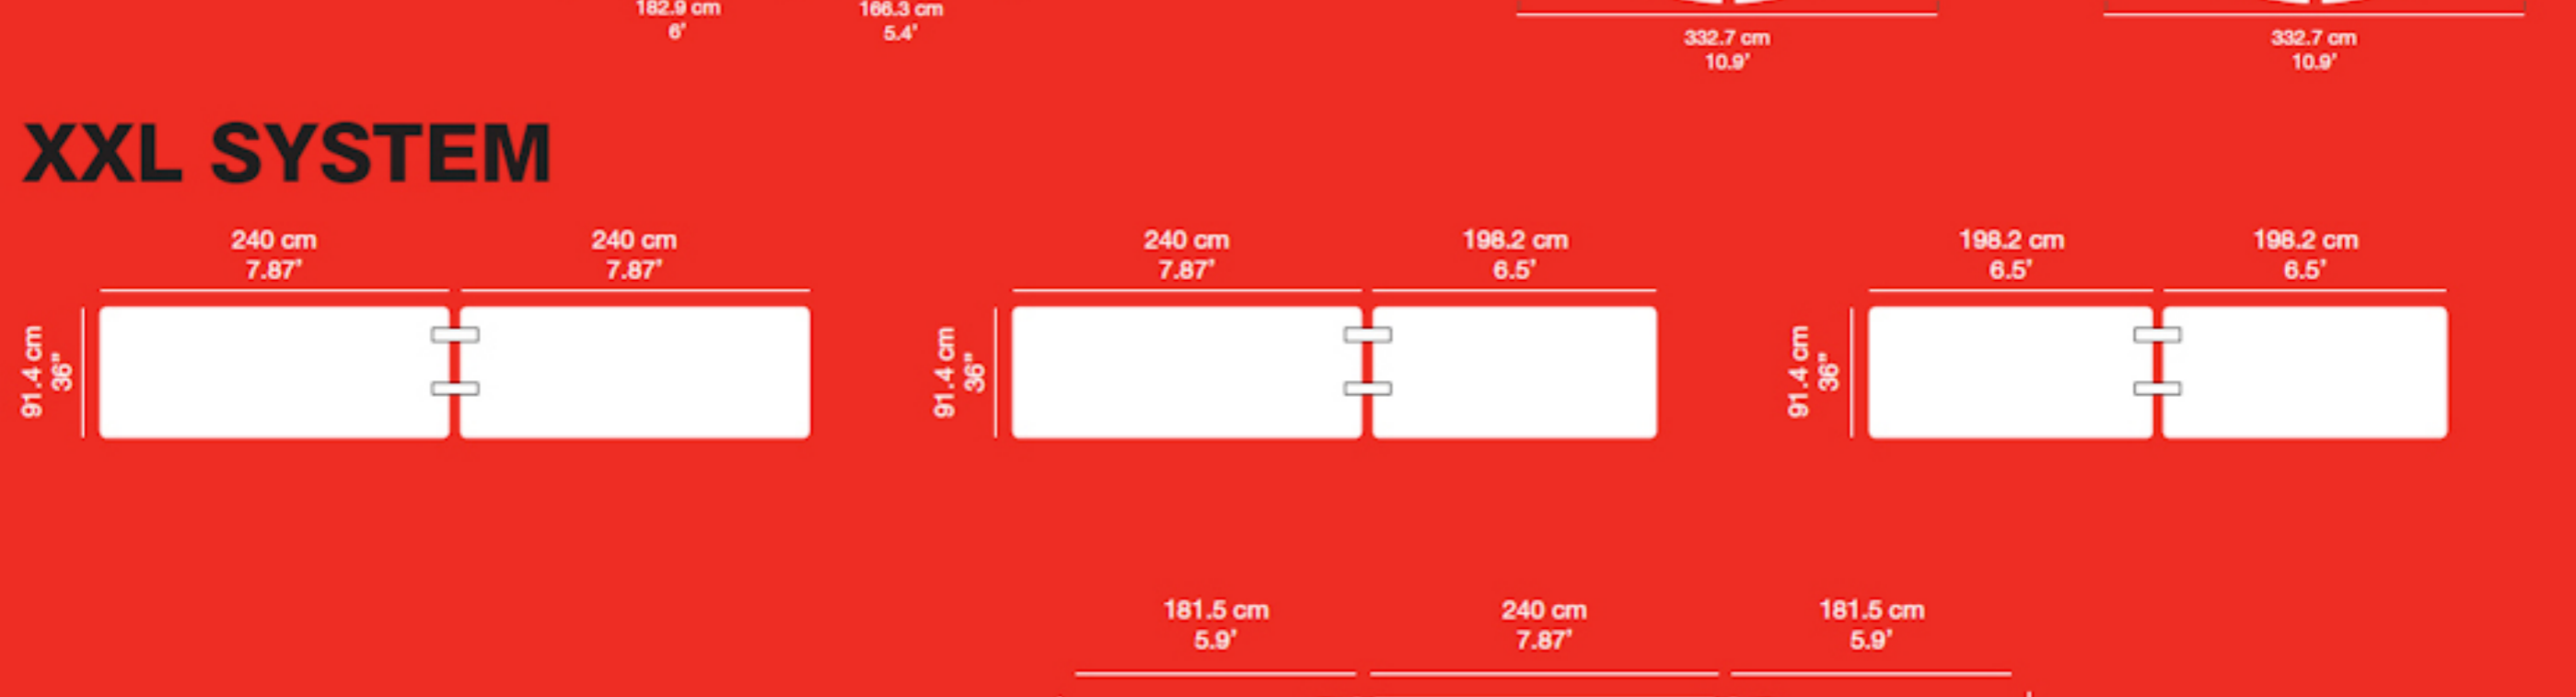

ZOWN Plast L120 Klapborde (Ren UV behandlet polyethylene) **QUALITY**

Dimensioner:
Længde 121,9 cm.
Bredde 61 cm.
Højde: 74,3 cm.
Vægt: 8,5 kg.

WWW.LUTHJE-TRADING.DK WWW.LUTHJE-TRADING.DK WWW.LUTHJE-TRADING.DK WWW.LUTHJE-TRADING.DK

sharp table
TABLE MESA TABLE TISCH
182,9x76,2x74,3 cm
6'x30"x29,2"
Pg42

praxis80
TABLE MESA TABLE TISCH
ø81,3x73 cm
ø32"x28,7"
Pg41

cocktail80
TABLE MESA TABLE TISCH
ø81,3x110 cm
ø32"x43,3"
Pg40

sharp bench
BENCH BANCO BANC BANK
184,3x53,6x85 cm
6'x18"x17,5"
Pg43

otto chair
CHAIR SILLA CHAISE STUHL
47x54x84 cm
18,5"x21,3"x33,1"
Pg44

otto trolley
TROLLEY CARRO CHARIOT WAGEN
110x47,7x190 cm
43,3"x18,7"x77,5"
Pg45

norman chair
CHAIR SILLA CHAISE STUHL
46,9x53,6x85 cm
18,5"x21,25"x33,5"
Pg49

XL SYSTEM

XXL SYSTEM