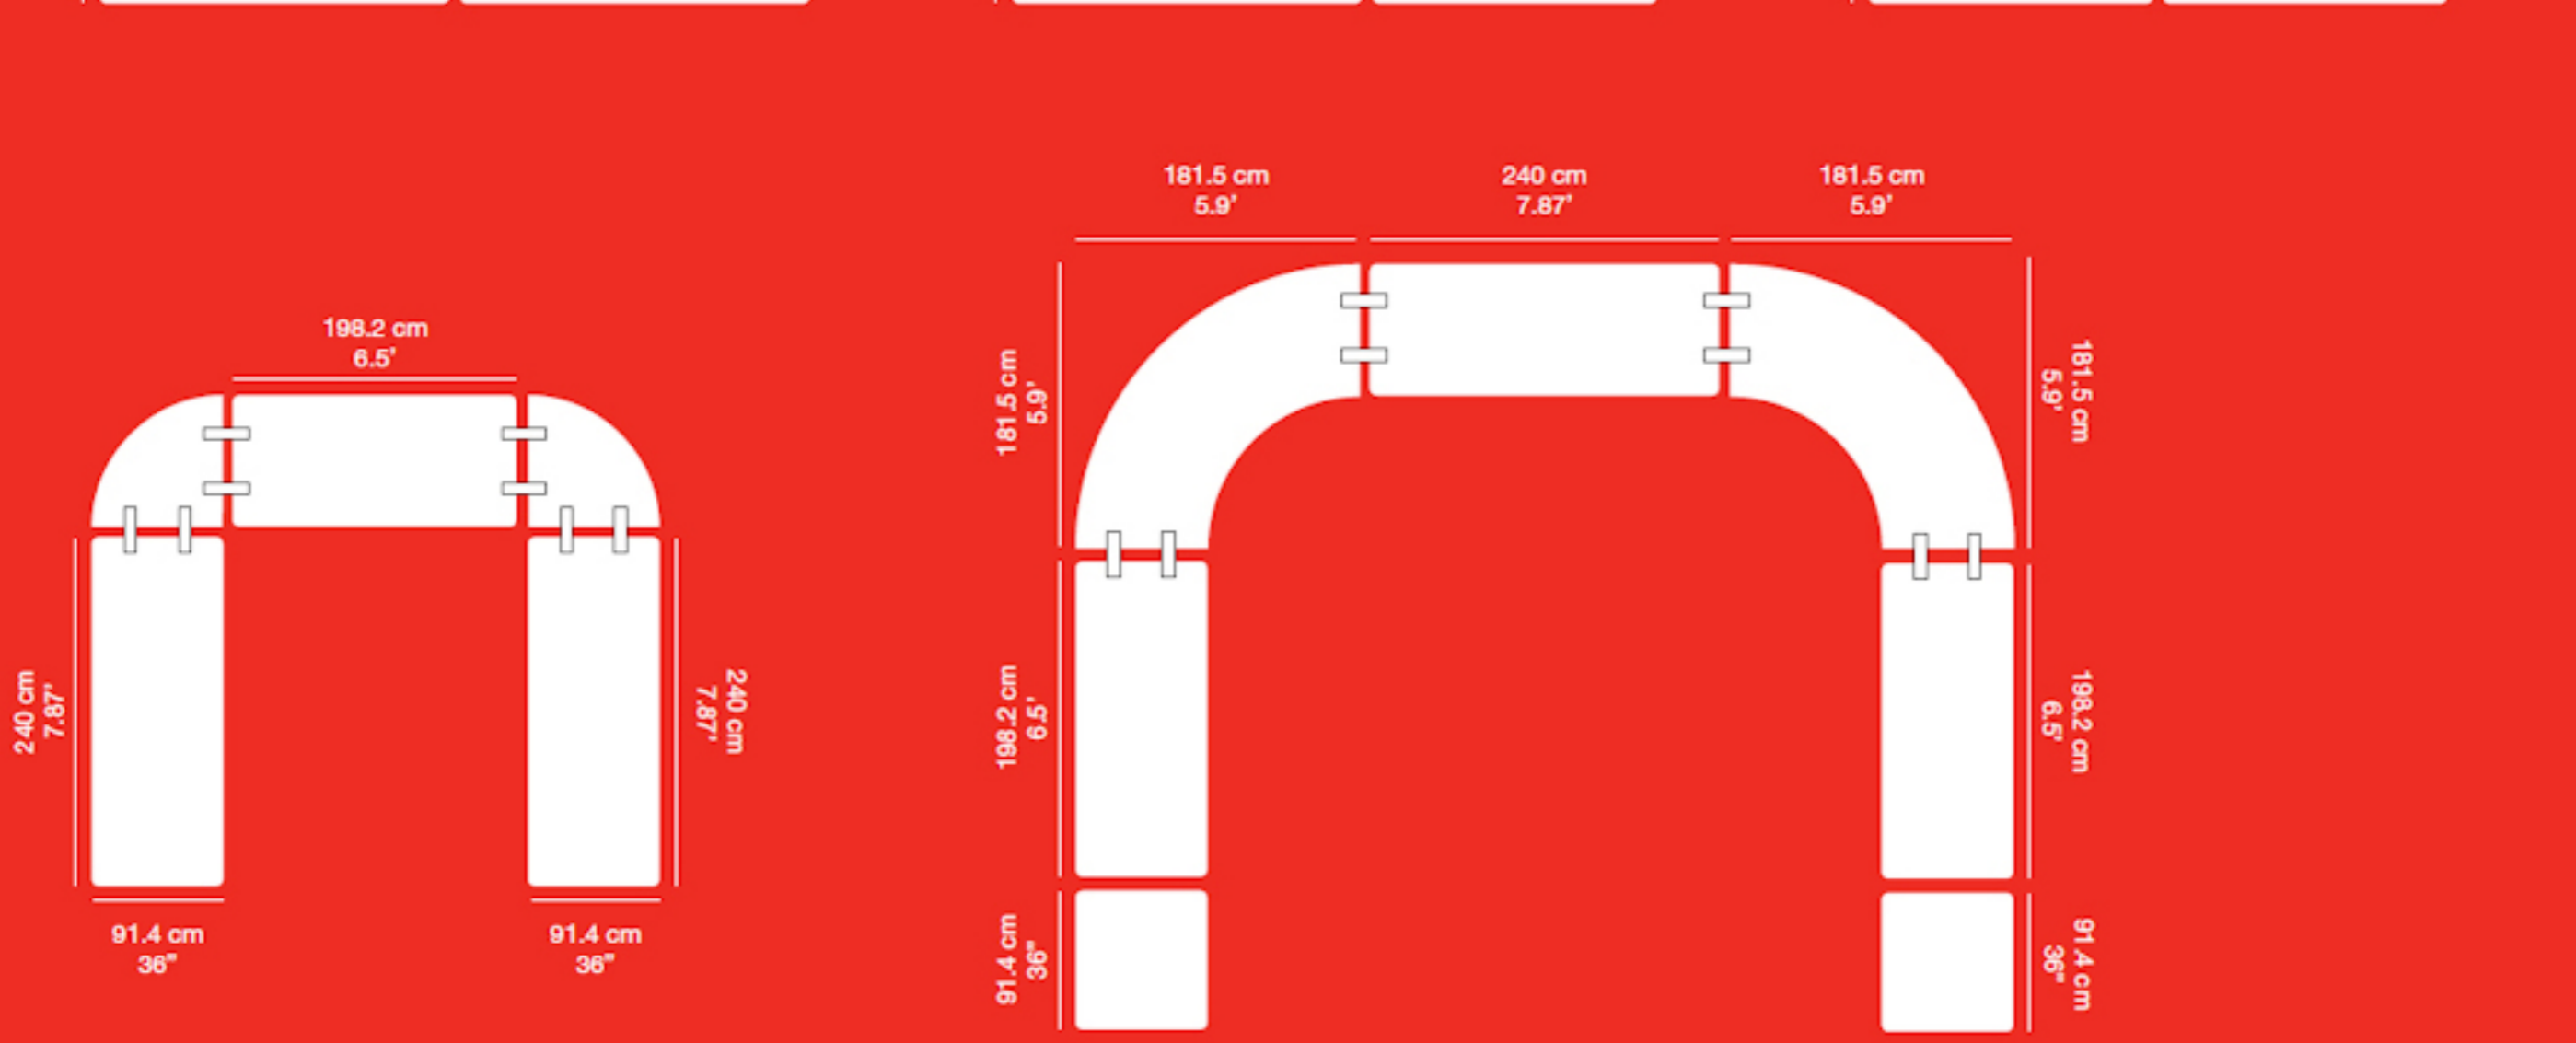

ZOWN Plast L120 Klapborde (Ren UV behandlet polyethylene)

QUALITY
10 års garanti
 Gælder ved almindelig brug og slitage.

Dimensioner:
 Længde 121,9 cm.
 Bredde 61 cm.
 Højde: 74,3 cm.
 Vægt: 8,5 kg.

WWW.LUTHJE-TRADING.DK WWW.LUTHJE-TRADING.DK WWW.LUTHJE-TRADING.DK WWW.LUTHJE-TRADING.DK

M180
 TABLE MESA TABLE TISCH
 185,9x45,7x74,3 cm
 6'x18"x29,2"
 Pg20

M240
 TABLE MESA TABLE TISCH
 243,8x45,7x74,3 cm
 8'x18"x29,2"
 Pg21

L120
 TABLE MESA TABLE TISCH
 121,9x61x74,3 cm
 48"x24"x29,2"
 Pg22

praxis80
 TABLE MESA TABLE TISCH
 ø81,3x73 cm
 ø32"x28,7"
 Pg41

cocktail80
 TABLE MESA TABLE TISCH
 ø81,3x110 cm
 ø32"x43,3"
 Pg40

sharpbench
 BENCH BANCO BANC BANK
 184,3x53,6x85 cm
 6'x18"x17,5"
 Pg43

XL SYSTEM

XXL SYSTEM