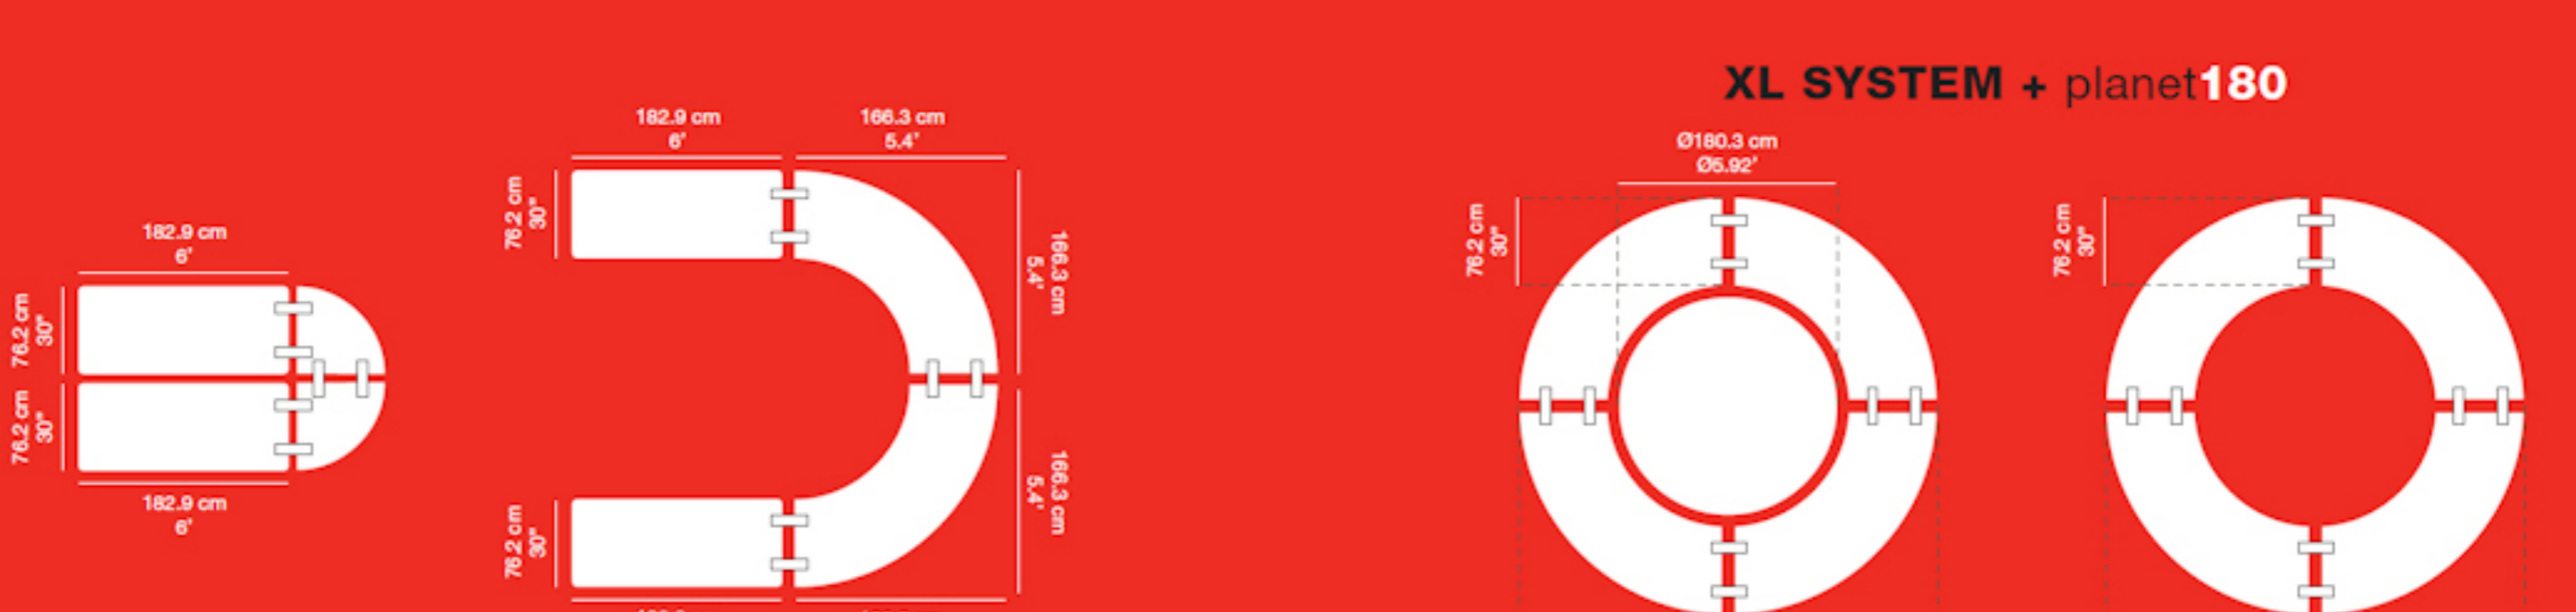

ZOWN Plast L120 Klapborde (Ren UV behandlet polyethylene) **QUALITY**

Dimensioner:
Længde 121,9 cm.
Bredde 61 cm.
Højde: 74,3 cm.
Vægt: 8,5 kg.

WWW.LUTHJE-TRADING.DK WWW.LUTHJE-TRADING.DK WWW.LUTHJE-TRADING.DK WWW.LUTHJE-TRADING.DK

sharp table
TABLE MESA TABLE TISCH
182,9x76,2x74,3 cm
6'x30"x29,2"
Pg42

praxis80
TABLE MESA TABLE TISCH
ø81,3x73 cm
ø32"x28,7"
Pg41

cocktail80
TABLE MESA TABLE TISCH
ø81,3x110 cm
ø32"x43,3"
Pg40

sharp bench
BENCH BANCO BANC BANK
184,3x53,6x85 cm
6'x18"x17,5"
Pg43

XL SYSTEM

XXL SYSTEM