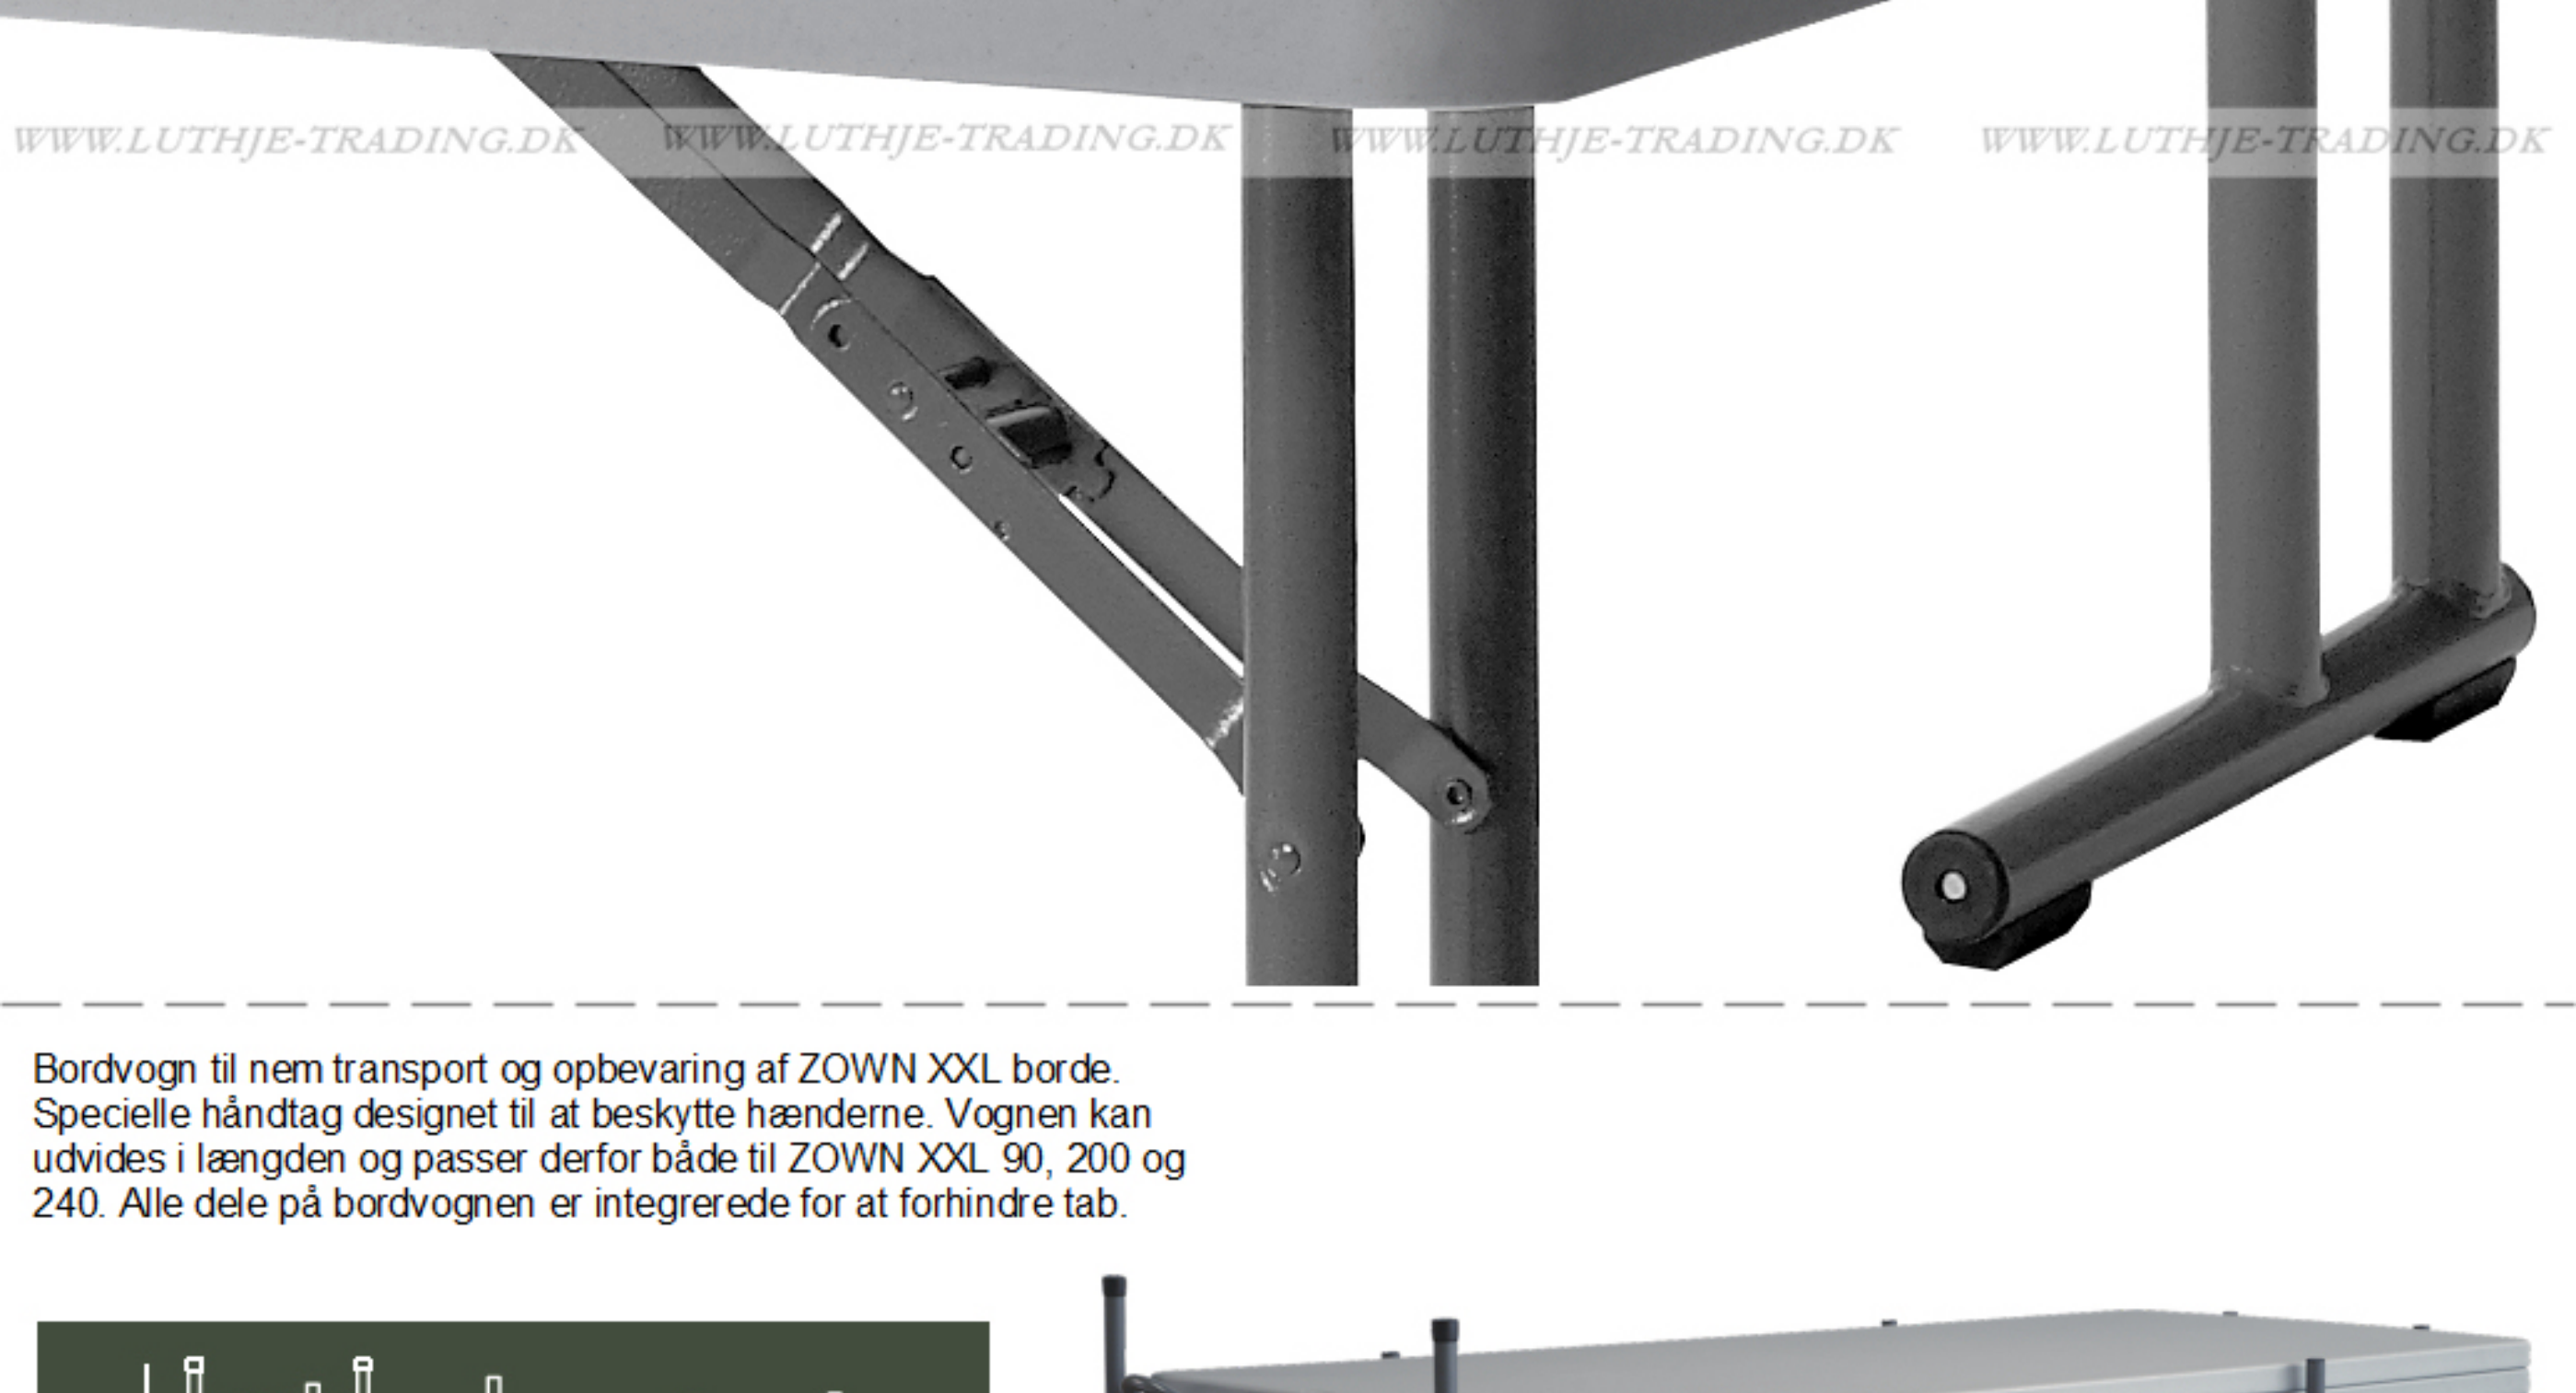

**Dimensioner:**  
Længde 243,8 cm.  
Bredde: 45,7 cm.  
Højde: 74,3 cm.  
Vægt: 17,5 kg.

Antal pladser **4**

Kan bruges inden- og udendørs

Farve lys grå

*Bordet med lav vægt og høj bæreevne  
Max belastning 350 kg.*

Bordvogn til nem transport og opbevaring af ZOWN XXL borde. Specielle håndtag designet til at beskytte hænderne. Vognen kan udvides i længden og passer derfor både til ZOWN XXL 90, 200 og 240. Alle dele på bordvognen er integrerede for at forhindre tab.

Længde: 202 cm + 46 cm  
Bredde: 92 cm  
Højde: 115 cm  
Farve: Mørk grå  
Materiale: Pulvermalet stål  
Vægt: 30,8 kg  
Kapacitet: 28 stk XXL 90 / 18 stk. XXL 200 / 15 stk. XXL 240

Bordvognen kan transportere 24 stk. M240 borde.