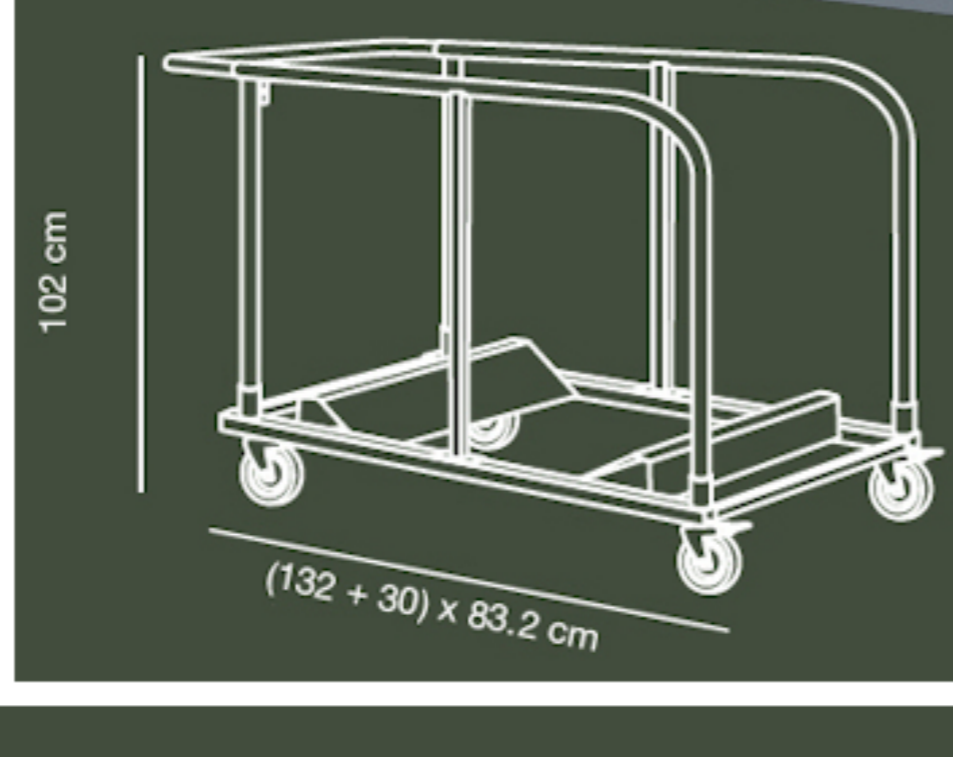

ZOWN Planet Trolley

CONTRACTDESIGNFACTORY

QUALITY

10 års garanti
Gælder ved almindelig brug og slidtage.

Længde: 132 cm + 30 cm
Bredde: 83,2 cm
Højde: 102 cm
Farve: Mørk grå
Materiale: Pulvermalet stål
Vægt: 34,2 kg.
Kapacitet: 15 stk. Planet 120 / 15 stk. Planet 150 / 12 stk. Planet 180
Garanti: 10 års garanti ved almindelig brug og slidtage

Bordvogn til nem transport og opbevaring af ZOWN Planet borde.

Bordvogn til nem transport og opbevaring af ZOWN Planet borde. Håndtaget kan udvides, for god beskyttelse af hænderne. 4 hjul med integrerede bremses. Vognen kan udvides og passer derfor både til ZOWN Planet Ø120, Ø150 Ø180.