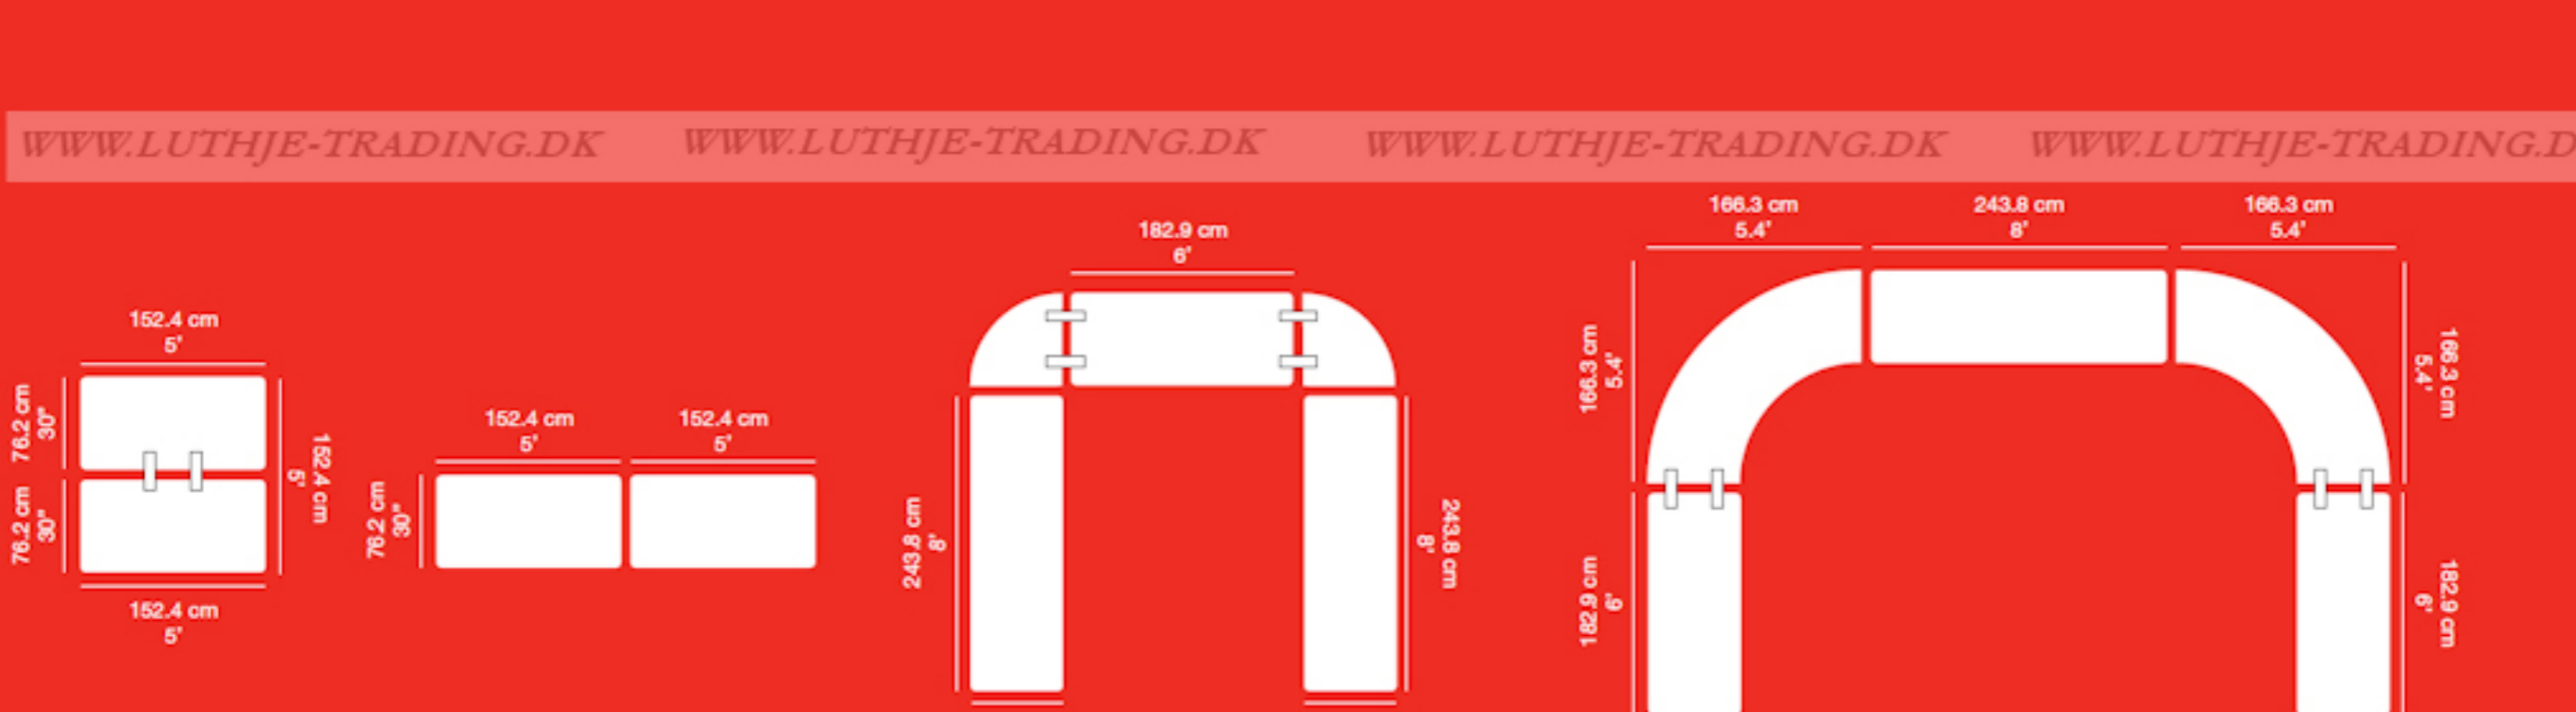

ZOWN Planet Trolley

CONTRACTDESIGNFACTORY

QUALITY

10 års garanti
Gælder ved almindelig brug og slidtage.

Længde: 132 cm + 30 cm
Bredde: 83,2 cm
Højde: 102 cm
Farve: Mørk grå
Materiale: Pulvermalet stål
Vægt: 34,2 kg.
Kapacitet: 15 stk. Planet 120 / 15 stk. Planet 150 / 12 stk. Planet 180
Garanti: 10 års garanti ved almindelig brug og slidtage

Bordvogn til nem transport og opbevaring af ZOWN Planet borde.

Bordvogn til nem transport og opbevaring af ZOWN Planet borde. Håndtaget kan udvides, for god beskyttelse af hænderne. 4 hjul med integrerede bremses. Vognen kan udvides og passer derfor både til ZOWN Planet Ø120, Ø150 Ø180.

ZOWN COLLECTION

WWW.LUTHJE-TRADING.DK WWW.LUTHJE-TRADING.DK WWW.LUTHJE-TRADING.DK WWW.LUTHJE-TRADING.DK

XL150 TABLE MESA TABLE TISCH 152.4x76.2x74.3 cm 5'x30"x29.2" Pg24	XL180 TABLE MESA TABLE TISCH 182.9x76.2x74.3 cm 6'x30"x29.2" Pg25	XL240 TABLE MESA TABLE TISCH 243.8x76.2x74.3 cm 8'x30"x29.2" Pg26

XLcorner TABLE MESA TABLE TISCH 76.2x76.2x74.3 cm 30"x30"x29.2" Pg29	XLmoon TABLE MESA TABLE TISCH 166.3x166.3x74.3 cm 5.4'x5.4'x29.2" Pg28	XLtrolley TROLLEY CARRO CHARIOT WAGEN (193+61)x77x115 cm (76'+24')x30.3'x45.3' Pg27

XXL90 TABLE MESA TABLE TISCH 91.4x91.4x74.3 cm 36"x36"x29.2" Pg30	XXL200 TABLE MESA TABLE TISCH 198.2x91.4x74.3 cm 6.5'x36"x29.2" Pg31	XXL240 TABLE MESA TABLE TISCH 240x91.4x74.3 cm 8'x36"x29.2" Pg32

XXLcorner TABLE MESA TABLE TISCH 91.4x91.4x74.3 cm 3'x3'x29.2" Pg35	XXLmoon TABLE MESA TABLE TISCH 181.5x181.5x74.3 cm 5.9'x5.9'x29.2" Pg34	XXLtrolley TROLLEY CARRO CHARIOT WAGEN (202+46)x92x115 cm (79.6'+18.1')x36.2'x45.3' Pg33