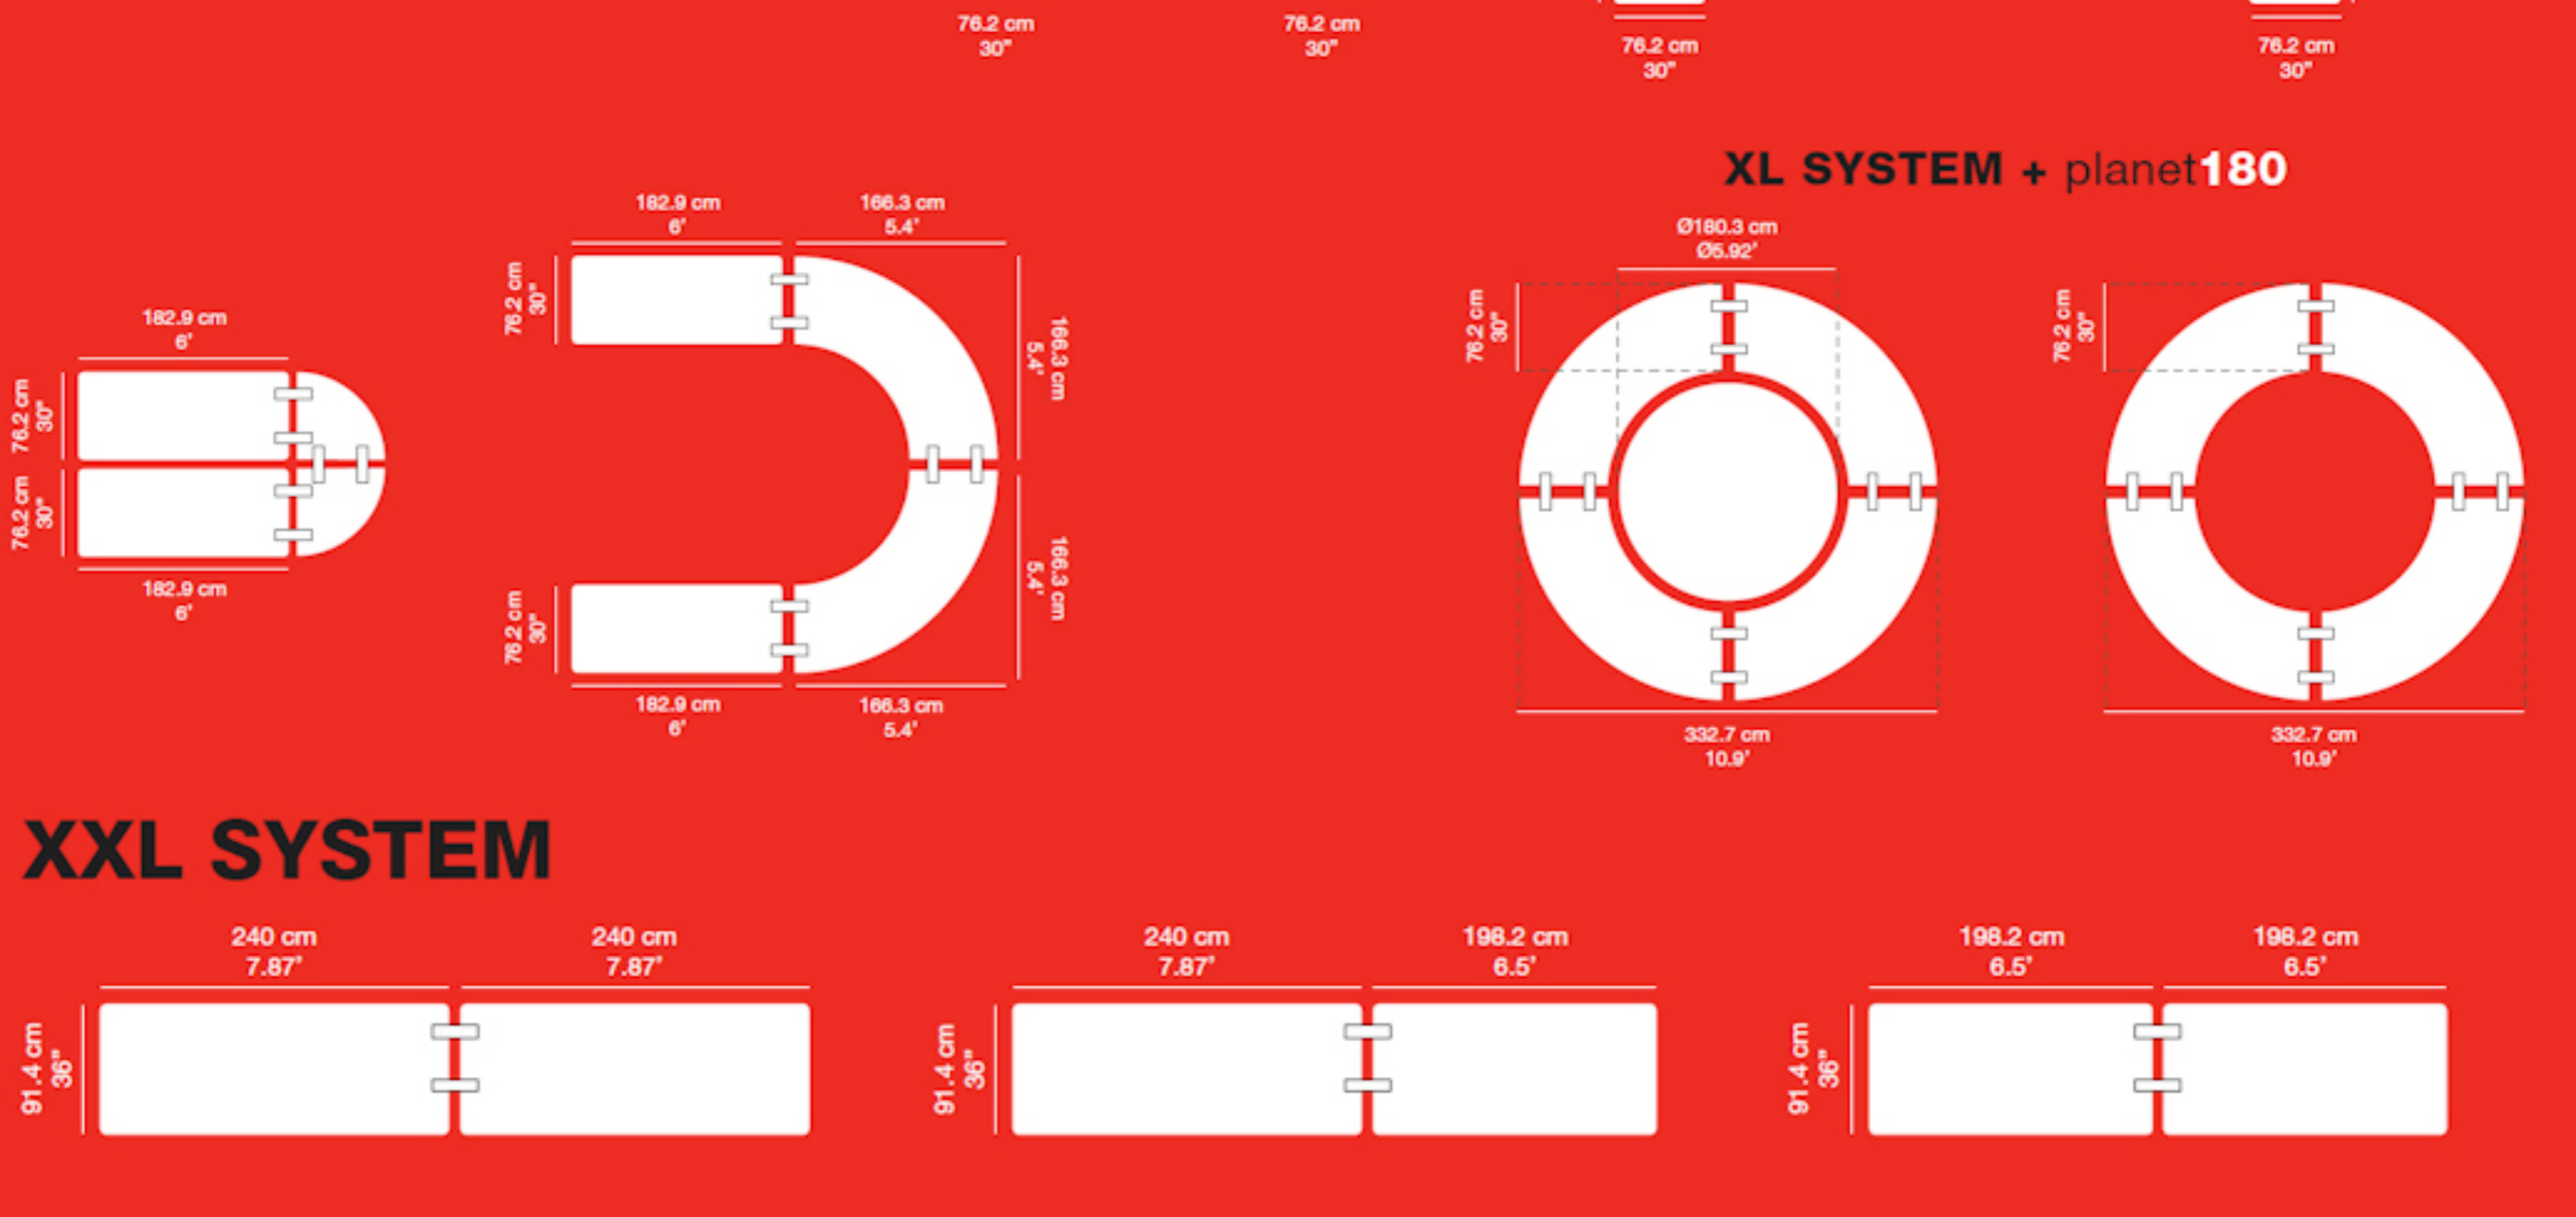

ZOWN Plast Planet 150 klapborde (Ren UV behandlet polyethylene) **QUALITY**

10 års garanti
Gælder ved almindelig brug og slitage.

Dimensioner:
Bredde: Ø152,4 cm.
Højde: 74,3 cm.
Vægt: 14 kg.

Antal pladser **8**

Kan bruges inden- og udendørs

Farve lys grå

*Bordet med lav vægt og høj bæreevne
Max belastning 315 kg.*

Bordvogn til nem transport og opbevaring af ZOWN Planet borde.

Længde: 132 cm + 30 cm
Bredde: 83,2 cm
Højde: 102 cm
Farve: Mørk grå
Materiale: Pulvermalet stål
Vægt: 34,2 kg
Kapacitet: 15 stk. Planet 120 / 15 stk. Planet 150 / 12 stk. Planet 180
Garanti: 10 års garanti ved almindelig brug og slitage

sharptable TABLE MESA TABLE TISCH
182.9x76.2x74.3 cm
6'x30'x29.2" Pg42

praxis80 TABLE MESA TABLE TISCH
Ø81.3x73 cm
Ø32'x28.7" Pg41

cocktail80 TABLE MESA TABLE TISCH
Ø81.3x110 cm
Ø32'x43.3" Pg40

sharpbench BENCH BANCO BANC BANK
184x30.5x44.5 cm
6'x12'x17.5" Pg43

XL SYSTEM

XXL SYSTEM