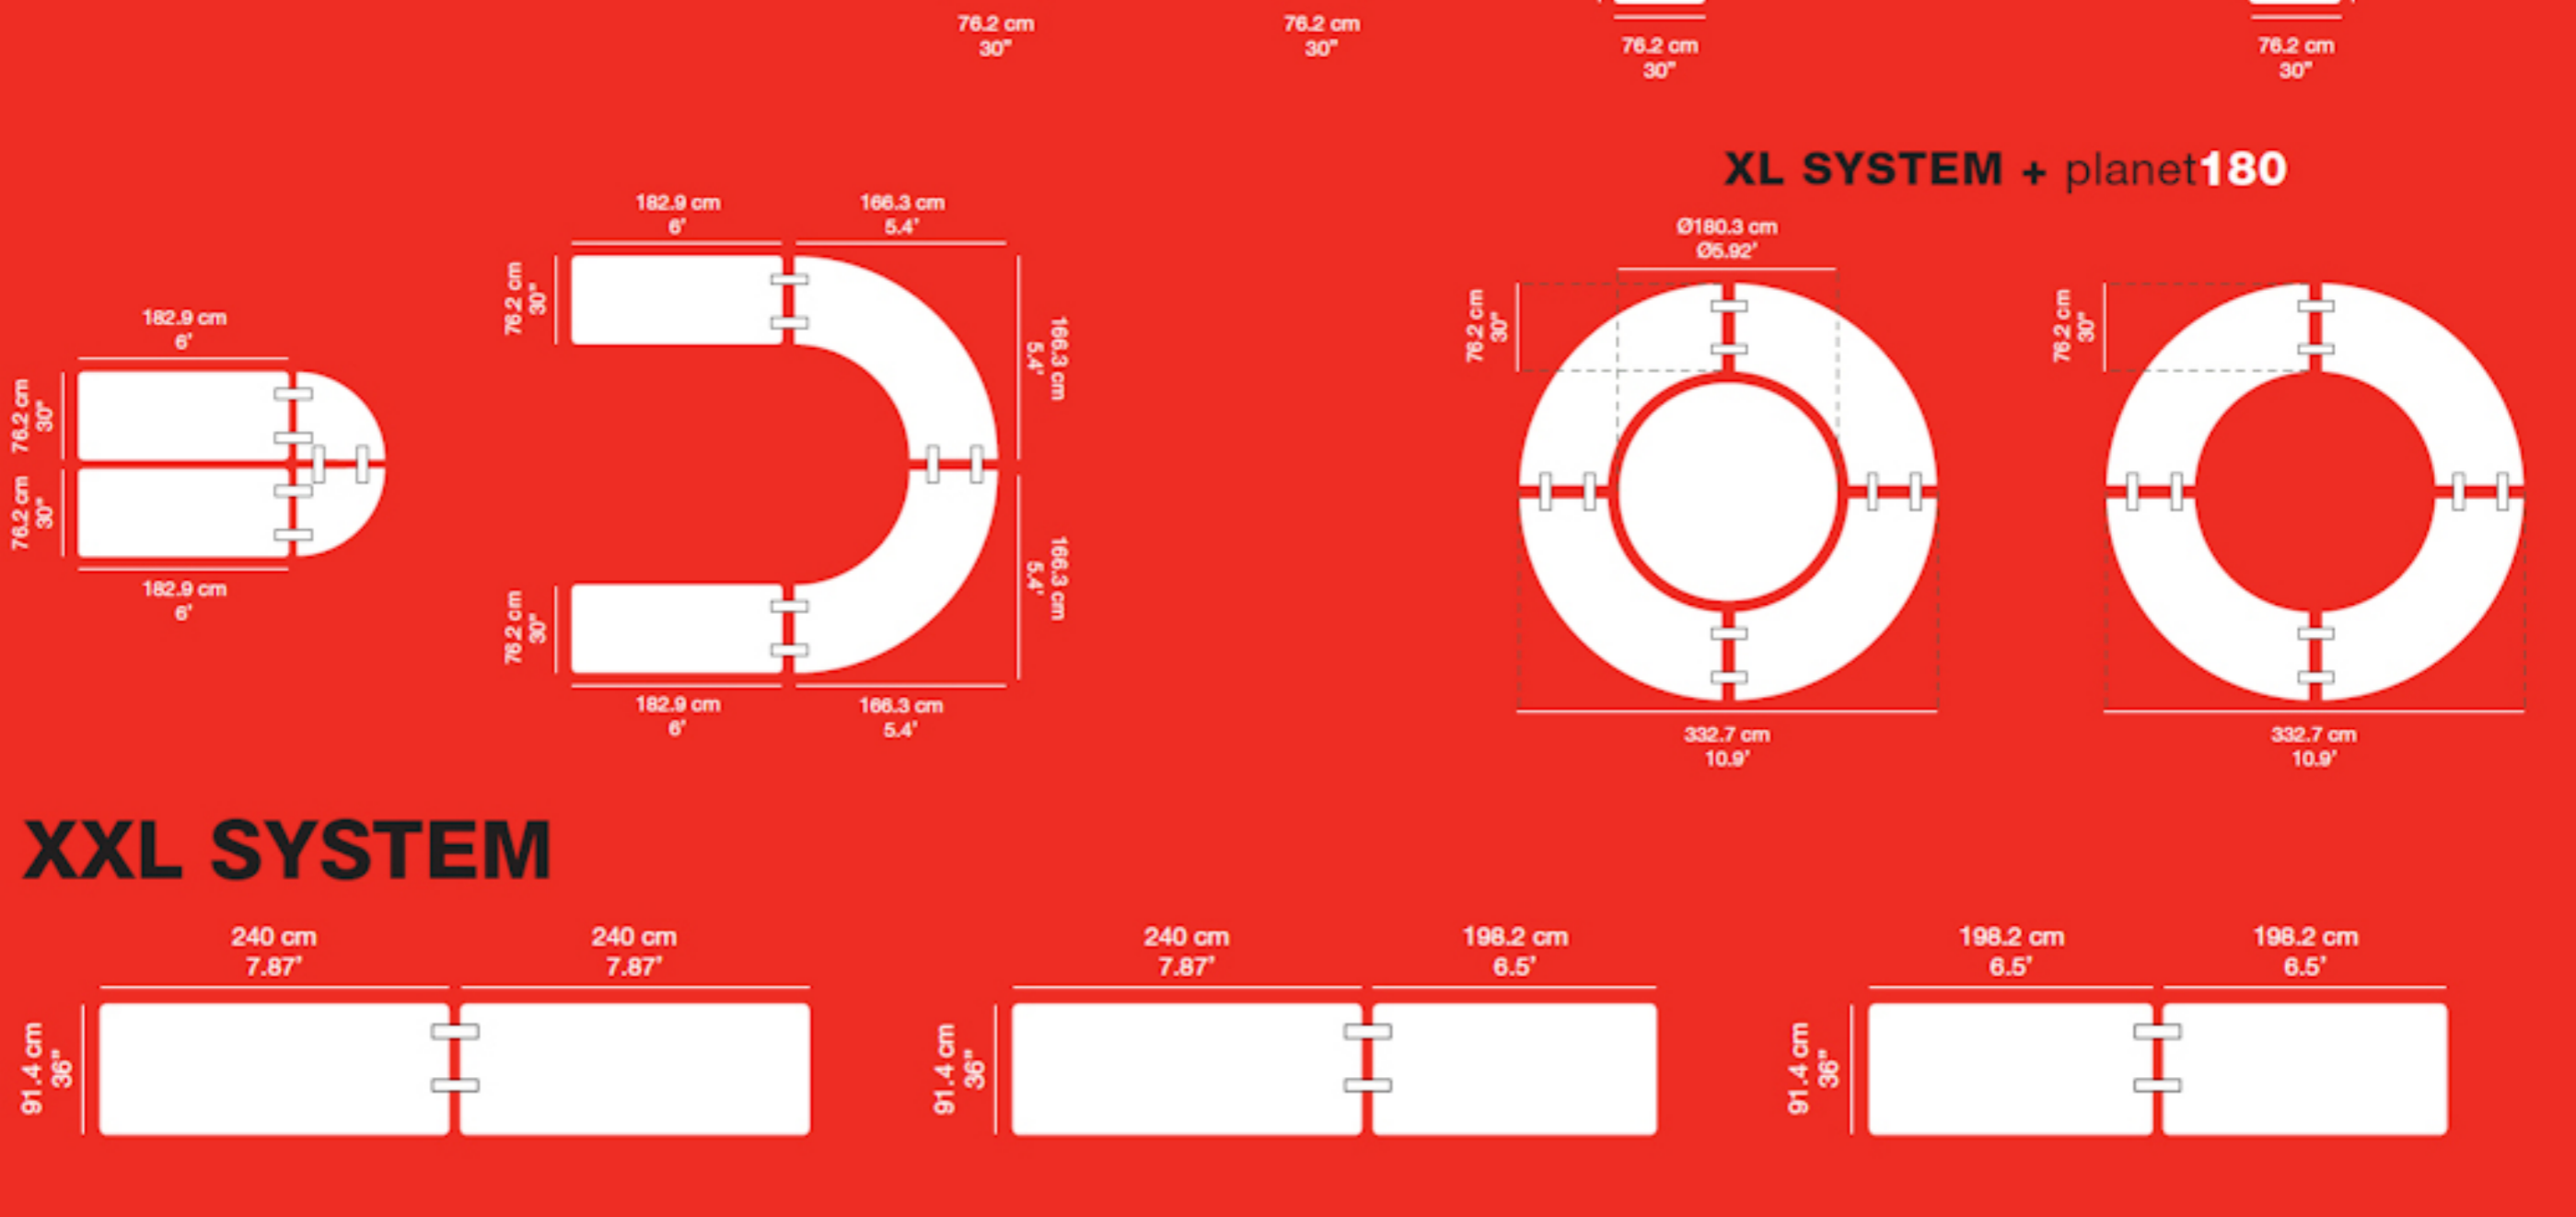

ZOWN Plast Planet 150 klapborde (Ren UV behandlet polyethylene) **QUALITY**

10 års garanti
Gælder ved almindelig brug og slitage.

Dimensioner:
Bredde: Ø152,4 cm.
Højde: 74,3 cm.
Vægt: 14 kg.

Antal pladser **8**

Kan bruges inden- og udendørs

Farve lys grå

*Bordet med lav vægt og høj bæreevne
Max belastning 315 kg.*

Bordvogn til nem transport og opbevaring af ZOWN Planet borde.

Længde: 132 cm + 30 cm
Bredde: 83,2 cm
Højde: 102 cm
Farve: Mørk grå
Materiale: Pulvermalet stål
Vægt: 34,2 kg
Kapacitet: 15 stk. Planet 120 / 15 stk. Planet 150 / 12 stk. Planet 180
Garanti: 10 års garanti ved almindelig brug og slitage

sharp table TABLE MESA TABLE TISCH
182,9x76,2x74,3 cm
6'x30'x29,2" Pg42

praxis30 TABLE MESA TABLE TISCH
Ø81,3x73 cm
Ø32'x28,7" Pg41

cocktail30 TABLE MESA TABLE TISCH
Ø81,3x110 cm
Ø32'x43,3" Pg40

sharp bench BENCH BANCO BANC BANK
184x30,5x44,5 cm
6'x12'x17,5" Pg43

XL SYSTEM

XXL SYSTEM