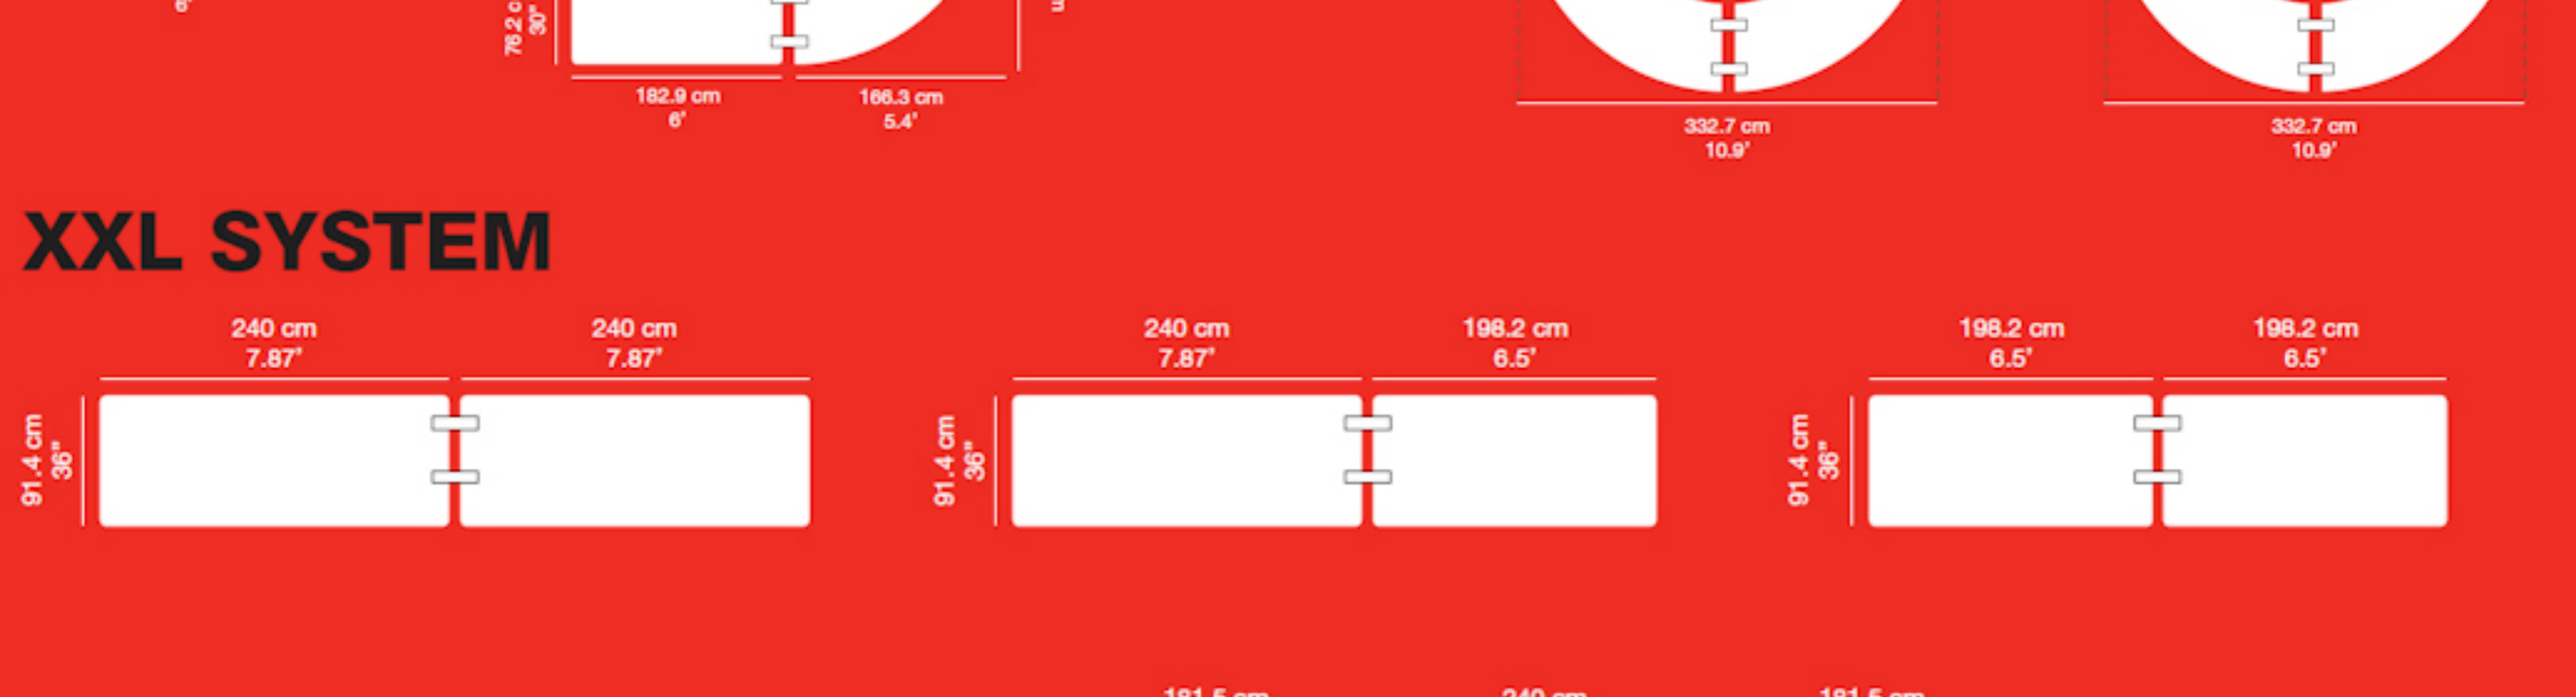

ZOWN Plast XL Corner klapborde (Ren UV behandlet polyethylene) **QUALITY**

Dimensioner:
 Længde: 76,2 cm.
 Bredde: 76,2 cm.
 Højde: 74,3 cm.
 Vægt: 6,6 kg.

Kan bruges inden- og udendørs

Bordet med lav vægt og høj bæreevne
 Max belastning 100 kg.

M180
 TABLE MESA TABLE TISCH
 185,9x45,7x74,3 cm
 6'x18"x29,2"
 Pg20

M240
 TABLE MESA TABLE TISCH
 243,8x45,7x74,3 cm
 8'x18"x29,2"
 Pg21

L120
 TABLE MESA TABLE TISCH
 121,9x61x74,3 cm
 48"x24"x29,2"
 Pg22

ottotrolley
 TROLLEY CARRO CHARIOT WAGEN
 110x47,7x190 cm
 43,3"x18,7"x77,5"
 Pg45

normanchair
 CHAIR SILLA CHAISE STUHL
 46,9x53,6x85 cm
 18,5"x21,25"x33,5"
 Pg49

alexchair
 CHAIR SILLA CHAISE STUHL
 44,5x46x79 cm
 17,5"x18,1"x31,1"
 Pg46

alex trolley
 TROLLEY CARRO CHARIOT WAGEN
 95,4x47,5x196,8 cm
 37,5"x18,7"x77,5"
 Pg47

bostonchair
 CHAIR SILLA CHAISE STUHL
 47x54x74 cm
 20"x18,5"x29,2"
 Pg48

XL SYSTEM

XXL SYSTEM