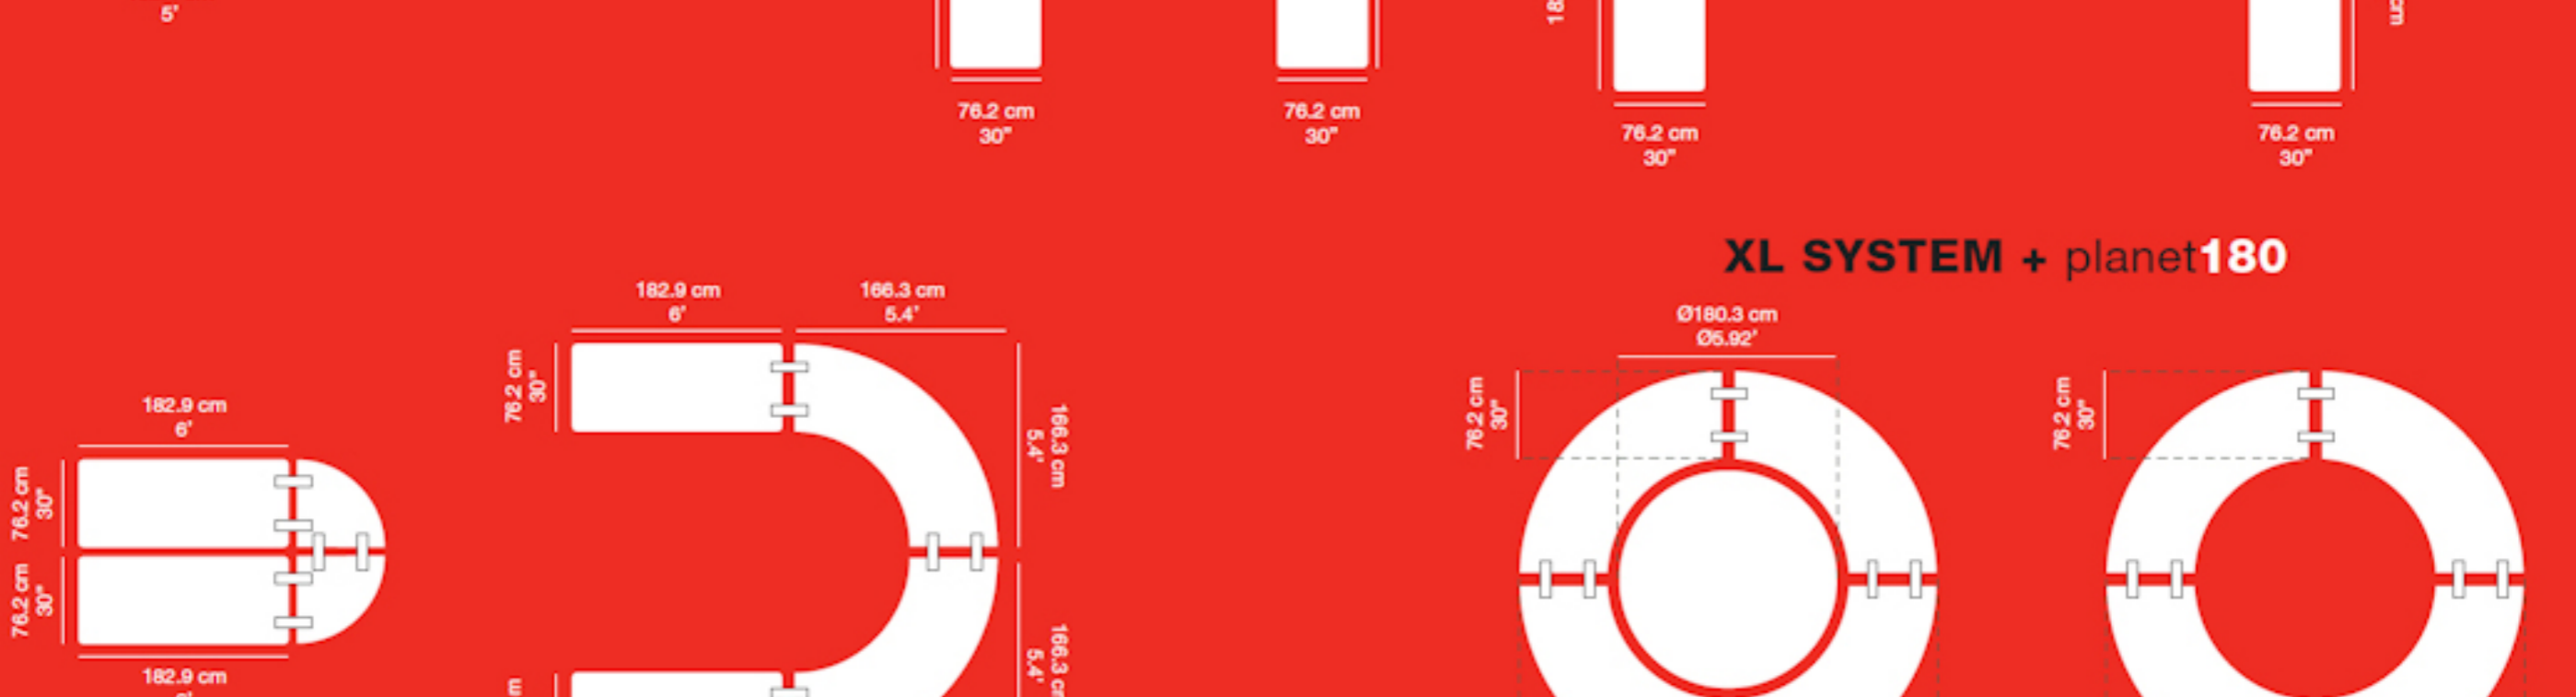

ZOWN Plast XL Corner klapborde (Ren UV behandlet polyethylene) **QUALITY**

Dimensioner:
Længde: 76,2 cm.
Bredde: 76,2 cm.
Højde: 74,3 cm.
Vægt: 6,6 kg.

Kan bruges inden- og udendørs

Bordet med lav vægt og høj bæreevne
Max belastning 100 kg.

Farve lys grå

Robust plastbord med sammenklæpelig understel, automatisk bentås og højde-regulerbare ben. Det vinkeldannede låsesystem giver mulighed for at koble mange brug sammen. Resistent mod stød og fugt ved almindelig brug.

ZOWN COLLECTION

XL150
TABLE MESA TABLE TISCH
152,4x76,2x74,3 cm
5'x30"x29,2"
Pg24

XL180
TABLE MESA TABLE TISCH
182,9x76,2x74,3 cm
6'x30"x29,2"
Pg25

XL240
TABLE MESA TABLE TISCH
243,8x76,2x74,3 cm
8'x30"x29,2"
Pg26

XLcorner
TABLE MESA TABLE TISCH
76,2x76,2x74,3 cm
30"x30"x29,2"
Pg29

XLmoon
TABLE MESA TABLE TISCH
166,3x166,3x74,3 cm
5,4'x5,4'x29,2"
Pg28

XLtrolley
TROLLEY CARRO CHARIOT WAGEN
(193+61)x77x115 cm
(76"+24")x30,3"x45,3"
Pg27

XXL90
TABLE MESA TABLE TISCH
91,4x91,4x74,3 cm
36"x36"x29,2"
Pg30

XXL200
TABLE MESA TABLE TISCH
198,2x91,4x74,3 cm
6,5'x36"x29,2"
Pg31

XXL240
TABLE MESA TABLE TISCH
240x91,4x74,3 cm
8'x36"x29,2"
Pg32

XXLcorner
TABLE MESA TABLE TISCH
91,4x91,4x74,3 cm
3'x3'x29,2"
Pg35

XXLmoon
TABLE MESA TABLE TISCH
181,5x181,5x74,3 cm
5,9'x5,9'x29,2"
Pg34

XXLtrolley
TROLLEY CARRO CHARIOT WAGEN
(202+46)x92x115 cm
(79,6"+18,1")x36,2"x45,3"
Pg33

planet120
TABLE MESA TABLE TISCH
ø122x74,3 cm
ø4'x29,2"
Pg36

planet150
TABLE MESA TABLE TISCH
ø152,4x74,3 cm
ø5'x29,2"
Pg37

planet180
TABLE MESA TABLE TISCH
ø180,3x74,3 cm
ø5,9'x29,2"
Pg38