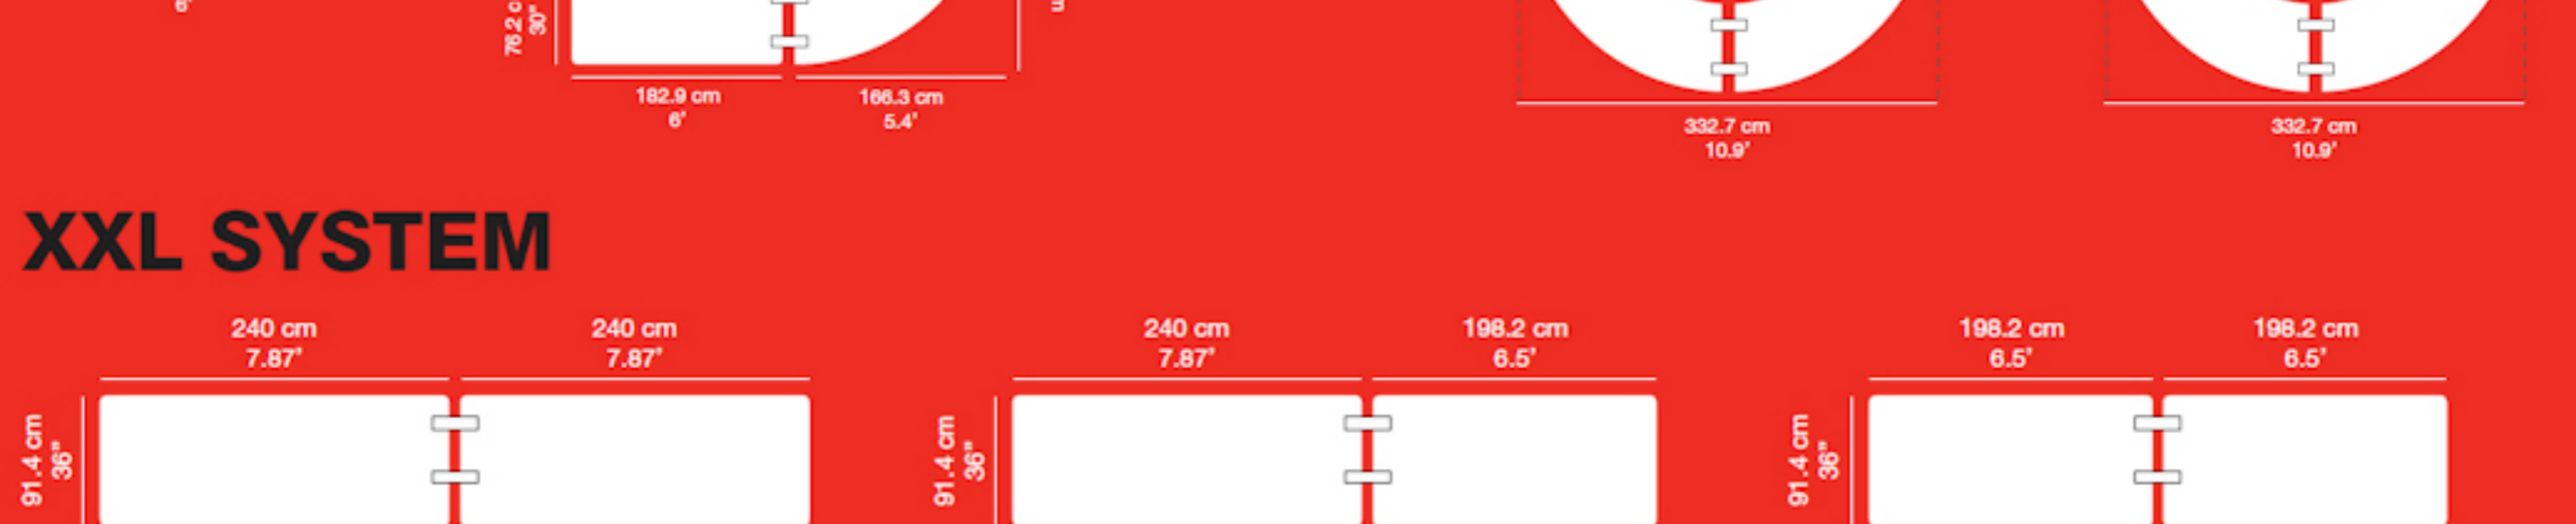

**ZOWN** CONTRACTDESIGNFACTORY **Plast XL Corner klapborde** (Ren UV behandlet polyethylene) **QUALITY**

Dimensioner:  
Længde 76,2 cm.  
Bredde: 76,2 cm.  
Højde: 74,3 cm.  
Vægt: 6,6 kg.

Kan bruges inden- og udendørs

**praxis80**  
TABLE MESA TABLE TISCH  
ø81.3x73 cm  
ø32"x28.7"  
Pg41

**cocktail80**  
TABLE MESA TABLE TISCH  
ø81.3x110 cm  
ø32"x43.3"  
Pg40

**sharpbench**  
BENCH BANCO BANC BANK  
184x30.5x44.5 cm  
6'x12"x17.5"  
Pg43

**ottochair**  
CHAIR SILLA CHAISE STUHL  
47x54x84 cm  
18.5"x21.3"x33.1"  
Pg44

**ottotrolley**  
TROLLEY CARRO CHARIOT WAGEN  
110x47.7x190 cm  
43.3"x18.7"x77.5"  
Pg45

**norman chair**  
CHAIR SILLA CHAISE STUHL  
46.9x53.6x85 cm  
18.5"x21.25"x33.5"  
Pg49

## XL SYSTEM