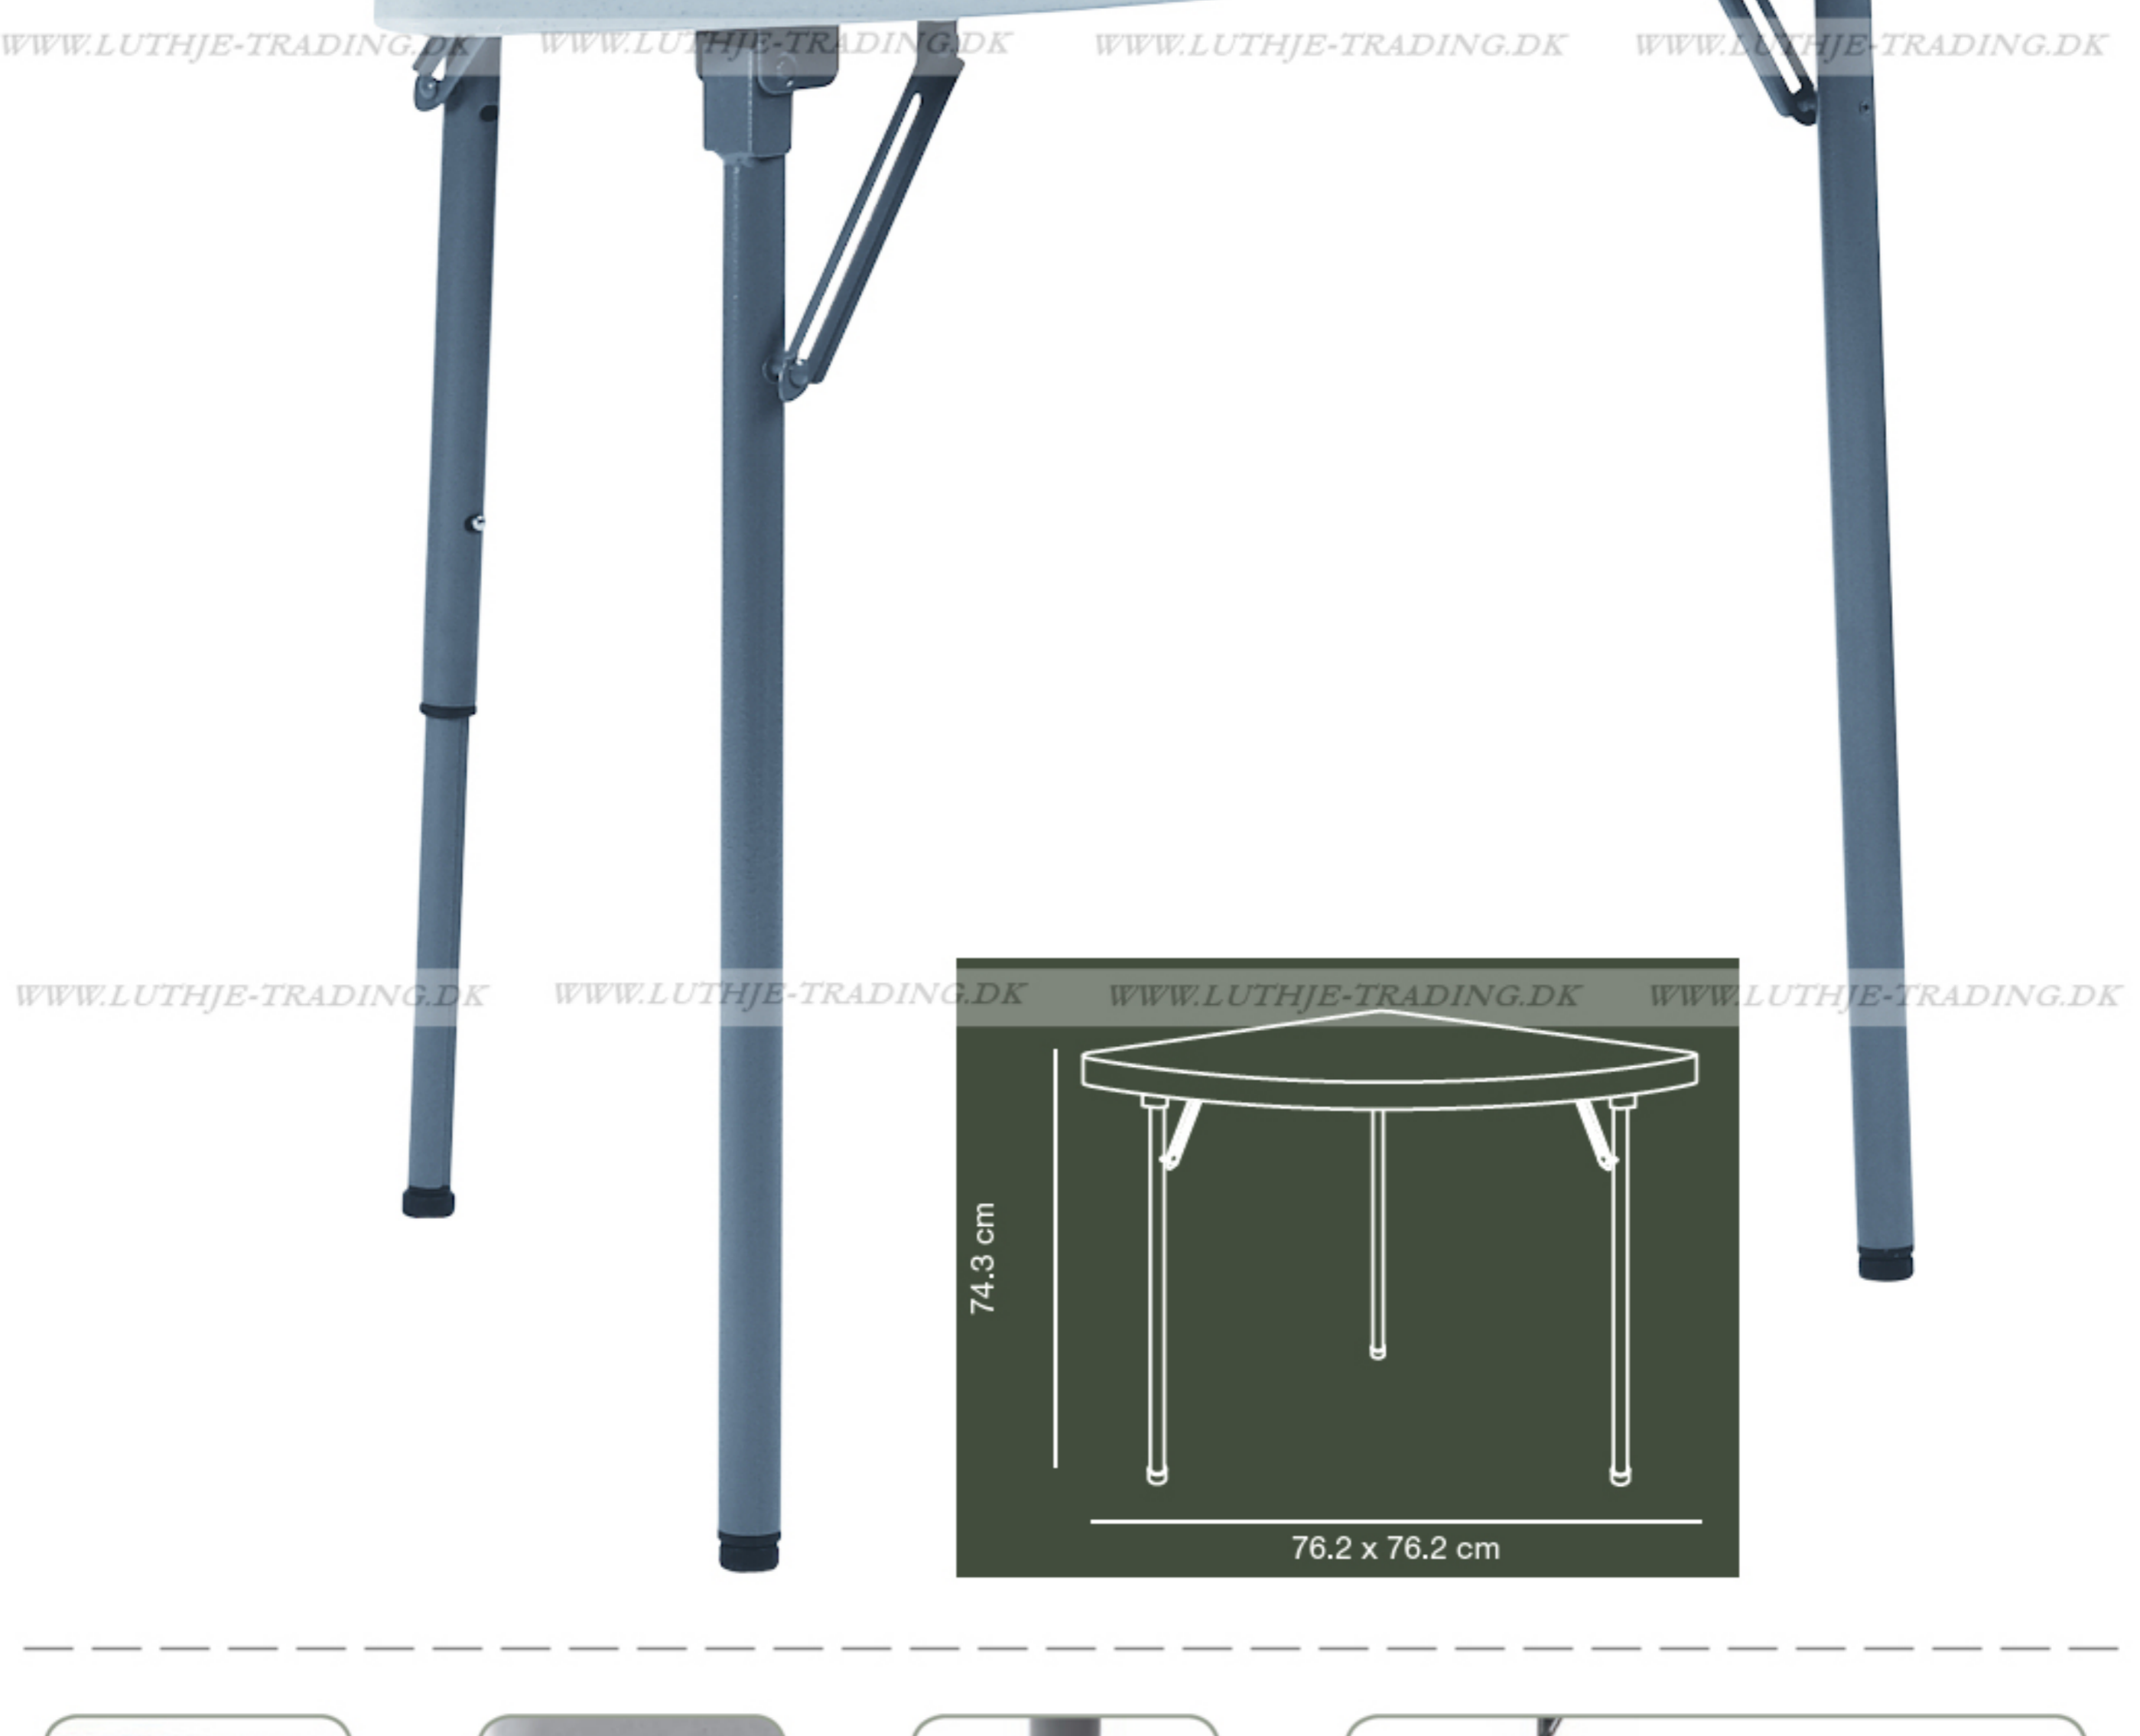

ZOWN Plast XL Corner klapborde (Ren UV behandlet polyethylene) **QUALITY**

Dimensioner:
 Længde: 76,2 cm.
 Bredde: 76,2 cm.
 Højde: 74,3 cm.
 Vægt: 6,6 kg.

Kan bruges inden- og udendørs

Bordet med lav vægt og høj bæreevne
 Max belastning 100 kg.

Farve lys grå

Robust plastbord med sammenklæpelig understel, automatisk bentås og højde-regulerbare ben. Det vinkeldannede låsesystem giver mulighed for at koble mange brug sammen. Resistent mod stød og fugt ved almindelig brug.

M180
 TABLE MESA TABLE TISCH
 185,9x45,7x74,3 cm
 6'x18"x29,2"
 Pg20

M240
 TABLE MESA TABLE TISCH
 243,8x45,7x74,3 cm
 8'x18"x29,2"
 Pg21

L120
 TABLE MESA TABLE TISCH
 121,9x61x74,3 cm
 48"x24"x29,2"
 Pg22

alex trolley
 TROLLEY CARRO CHARIOT WAGEN
 95,4x47,5x196,8 cm
 37,5"x18,7"x77,5"
 Pg47

bostonchair
 CHAIR SILLA CHAISE STUHL
 47x54x74 cm
 20"x18,5"x29,2"
 Pg48

XL SYSTEM

XXL SYSTEM