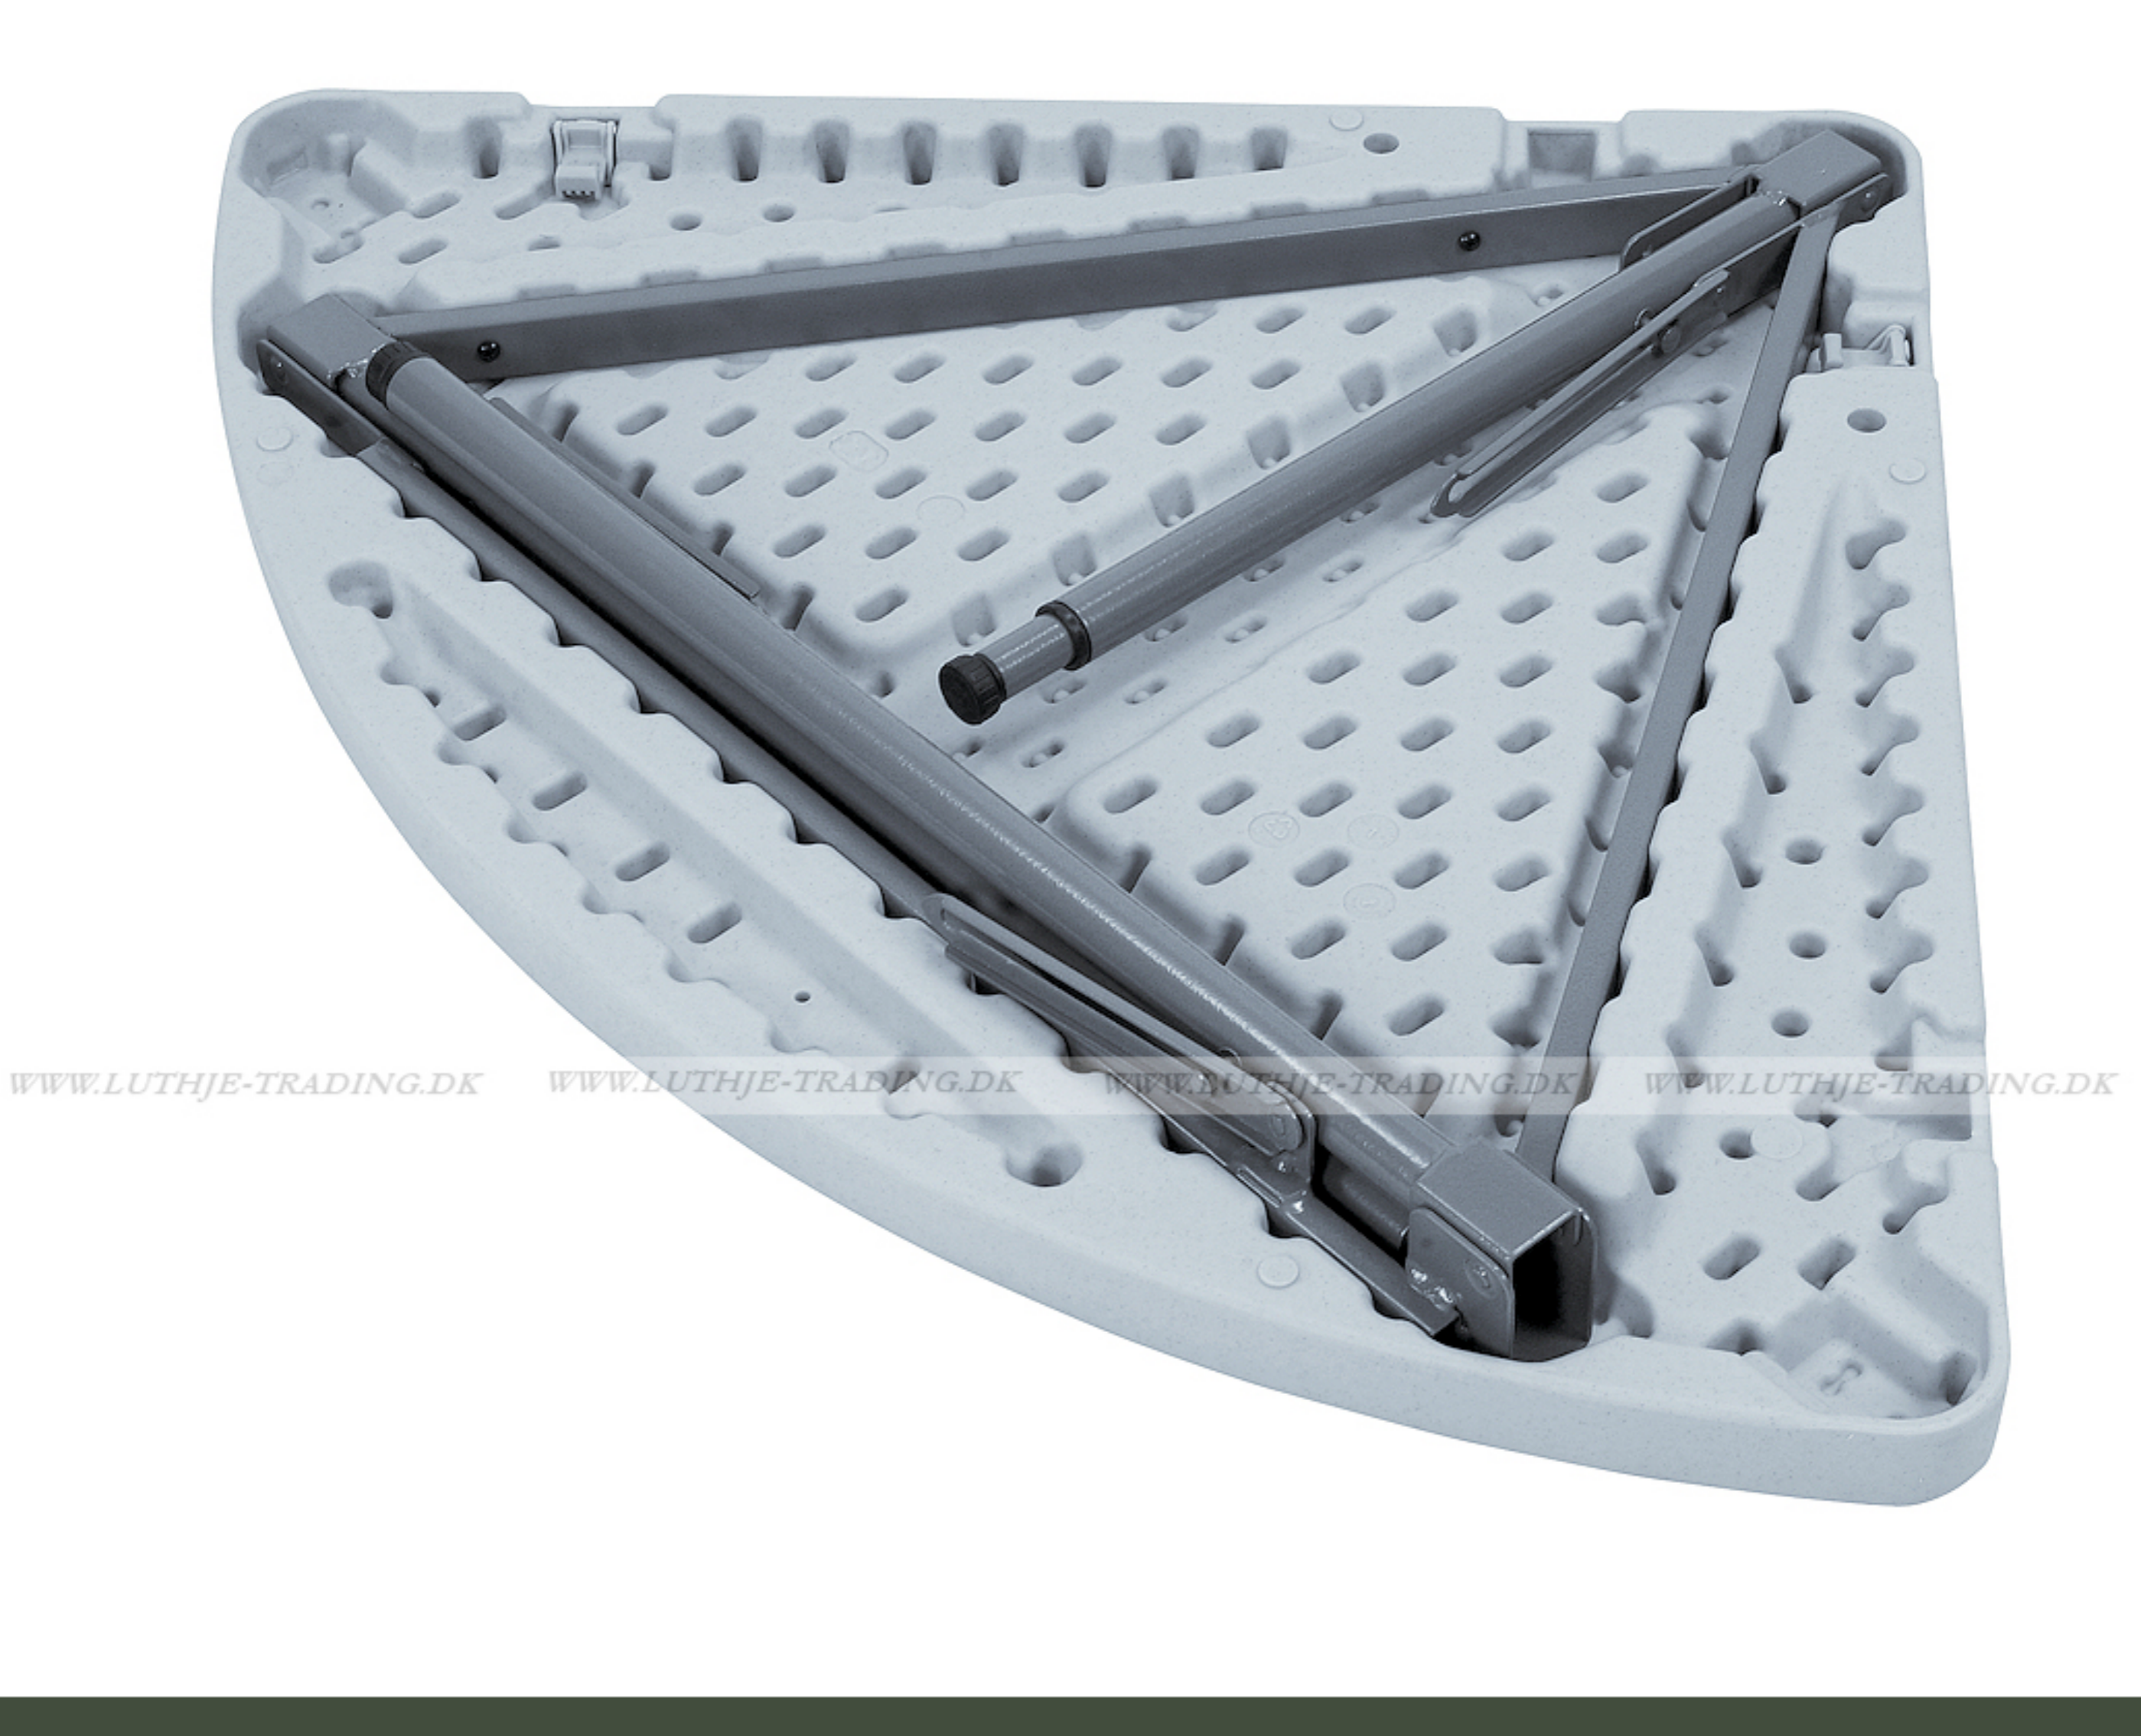

ZOWN Plast XL Corner klapborde (Ren UV behandlet polyethylene) **QUALITY**

Dimensioner:
 Længde: 76,2 cm.
 Bredde: 76,2 cm.
 Højde: 74,3 cm.
 Vægt: 6,6 kg.

Kan bruges inden- og udendørs

Bordet med lav vægt og høj bæreevne
 Max belastning 100 kg.

Farve lys grå

Robust plastbord med sammenklæpelig understel, automatisk bentås og højde-regulerbare ben. Det vinkeldannede låsesystem giver mulighed for at koble mange brug sammen. Resistent mod stød og fugt ved almindelig brug.