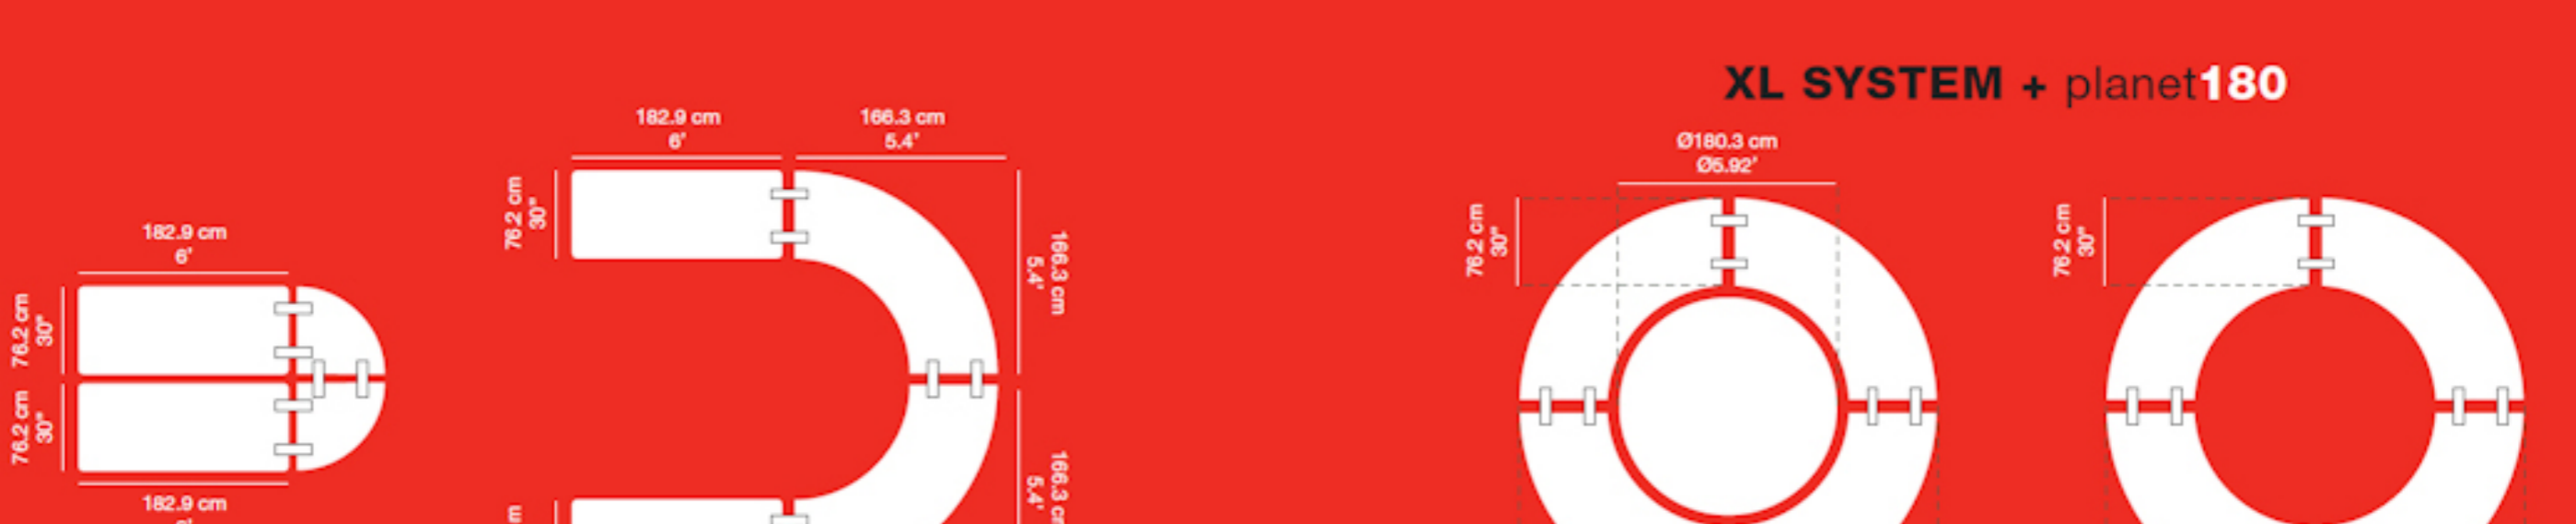

**ZOWN** CONTRACTDESIGNFACTORY **Plast XL Corner klapborde** (Ren UV behandlet polyethylene) **QUALITY**

Dimensioner:  
Længde 76,2 cm.  
Bredde: 76,2 cm.  
Højde: 74,3 cm.  
Vægt: 6,6 kg.

Kan bruges inden- og udendørs

## XL SYSTEM