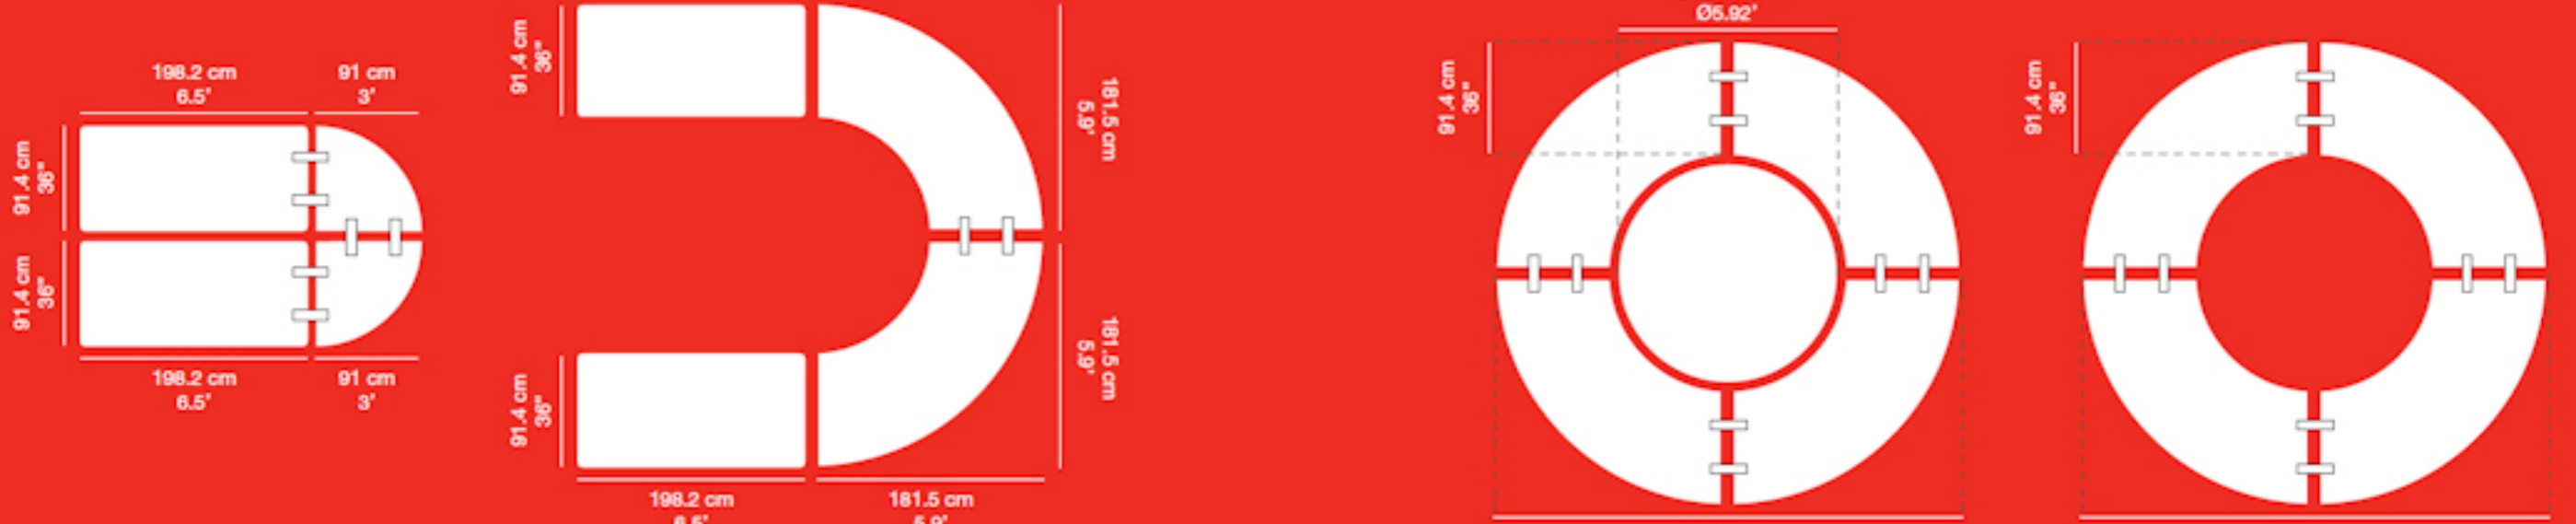

ZOWN CONTRACTDESIGNFACTORY **Plast XL240 klapborde (Ren UV behandlet polyethylene)** **QUALITY**

Dimensioner:
Længde 243,8 cm.
Bredde: 76,2 cm.
Højde: 74,3 cm.
Vægt: 18,5 kg.

WWW.LUTHJE-TRADING.DK WWW.LUTHJE-TRADING.DK WWW.LUTHJE-TRADING.DK WWW.LUTHJE-TRADING.DK

8

Kan bruges inden- og udendørs

Farve lys grå

Bordet med lav vægt og høj bæreevne
Max belastning 350 kg.

Bordvogn til nem transport og opbevaring af ZOWN XL borde. Specielle håndtag designet til at beskytte hænderne. Vognen kan udvides i længden og passer derfor både til ZOWNE XL 150, 180 og 240. Alle dele på bordvognen er integrerede for at forhindre tab.

Længde: 193 cm + 61 cm
Bredde: 77 cm
Højde: 115 cm
Farve: Mørk grå
Materiale: Pulvermalet stål
Vægt: 28,8 kg
Kapacitet: 20 stk XL 150 / 20 stk XL 180 / 18 stk XL 240
Garanti: 10 års garanti ved almindelig brug og slitage

Bordvognens længde justeres her

ZOWN COLLECTION

WWW.LUTHJE-TRADING.DK WWW.LUTHJE-TRADING.DK WWW.LUTHJE-TRADING.DK WWW.LUTHJE-TRADING.DK

XL150 TABLE MESA TABLE TISCH 152,4x76,2x74,3 cm 5'x30'x29,2" Pg24	XL180 TABLE MESA TABLE TISCH 182,9x76,2x74,3 cm 6'x30'x29,2" Pg25	XL240 TABLE MESA TABLE TISCH 243,8x76,2x74,3 cm 8'x30'x29,2" Pg26

XLcorner TABLE MESA TABLE TISCH 76,2x76,2x74,3 cm 30'x30'x29,2" Pg29	XLmoon TABLE MESA TABLE TISCH 166,3x166,3x74,3 cm 5,4'x5,4'x29,2" Pg28	XLtrolley TROLLEY CARRO CHARIOT WAGEN (193+61)x77x115 cm (76'+24')x30,3'x45,3' Pg27

XXL90 TABLE MESA TABLE TISCH 91,4x91,4x74,3 cm 36'x36'x29,2" Pg30	XXL200 TABLE MESA TABLE TISCH 198,2x91,4x74,3 cm 6,5'x36'x29,2" Pg31	XXL240 TABLE MESA TABLE TISCH 240x91,4x74,3 cm 8'x36'x29,2" Pg32