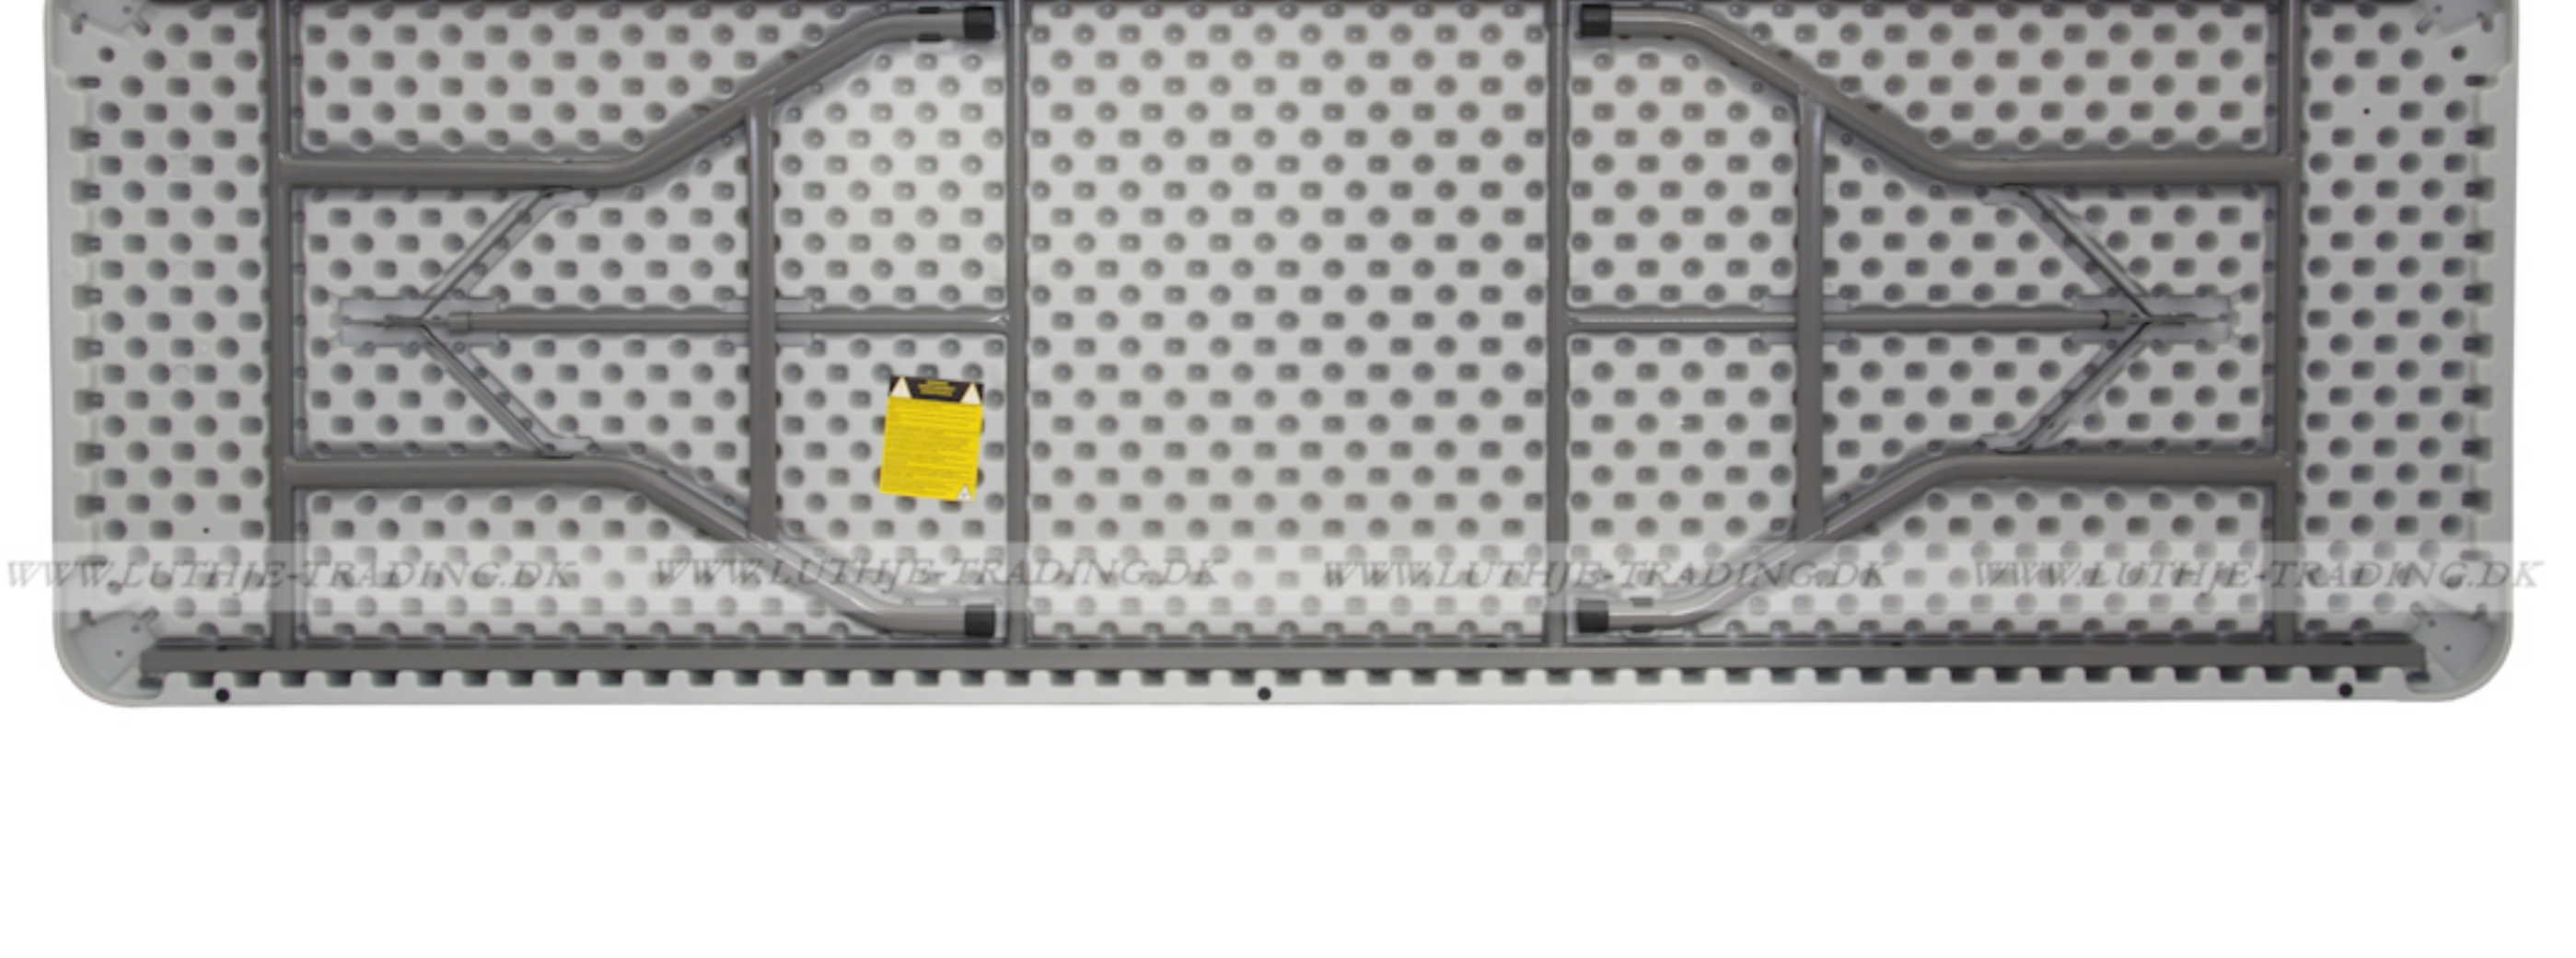

ZOWN CONTRACTDESIGNFACTORY **Plast XL240 klapborde (Ren UV behandlet polyethylene)** **QUALITY**

Dimensioner:
 Længde 243,8 cm.
 Bredde: 76,2 cm.
 Højde: 74,3 cm.
 Vægt: 18,5 kg.

WWW.LUTHJE-TRADING.DK WWW.LUTHJE-TRADING.DK WWW.LUTHJE-TRADING.DK WWW.LUTHJE-TRADING.DK

 **8**

 Kan bruges inden- og udendørs

Farve lys grå

10 års garanti
 Gælder ved almindelig brug og slitage.

*Bordet med lav vægt og høj bæreevne
 Max belastning 350 kg.*

Bordvogn til nem transport og opbevaring af ZOWN XL borde. Specielle håndtag designet til at beskytte hænderne. Vognen kan udvides i længden og passer derfor både til ZOWNE XL 150, 180 og 240. Alle dele på bordvognen er integrerede for at forhindre tab.

Længde: 193 cm + 61 cm
 Bredde: 77 cm
 Højde: 115 cm
 Farve: Mørk grå
 Materiale: Pulvermalet stål
 Vægt: 28,8 kg
 Kapacitet: 20 stk. XL 150 / 20 stk. XL 180 / 18 stk. XL 240
 Garanti: 10 års garanti ved almindelig brug og slitage