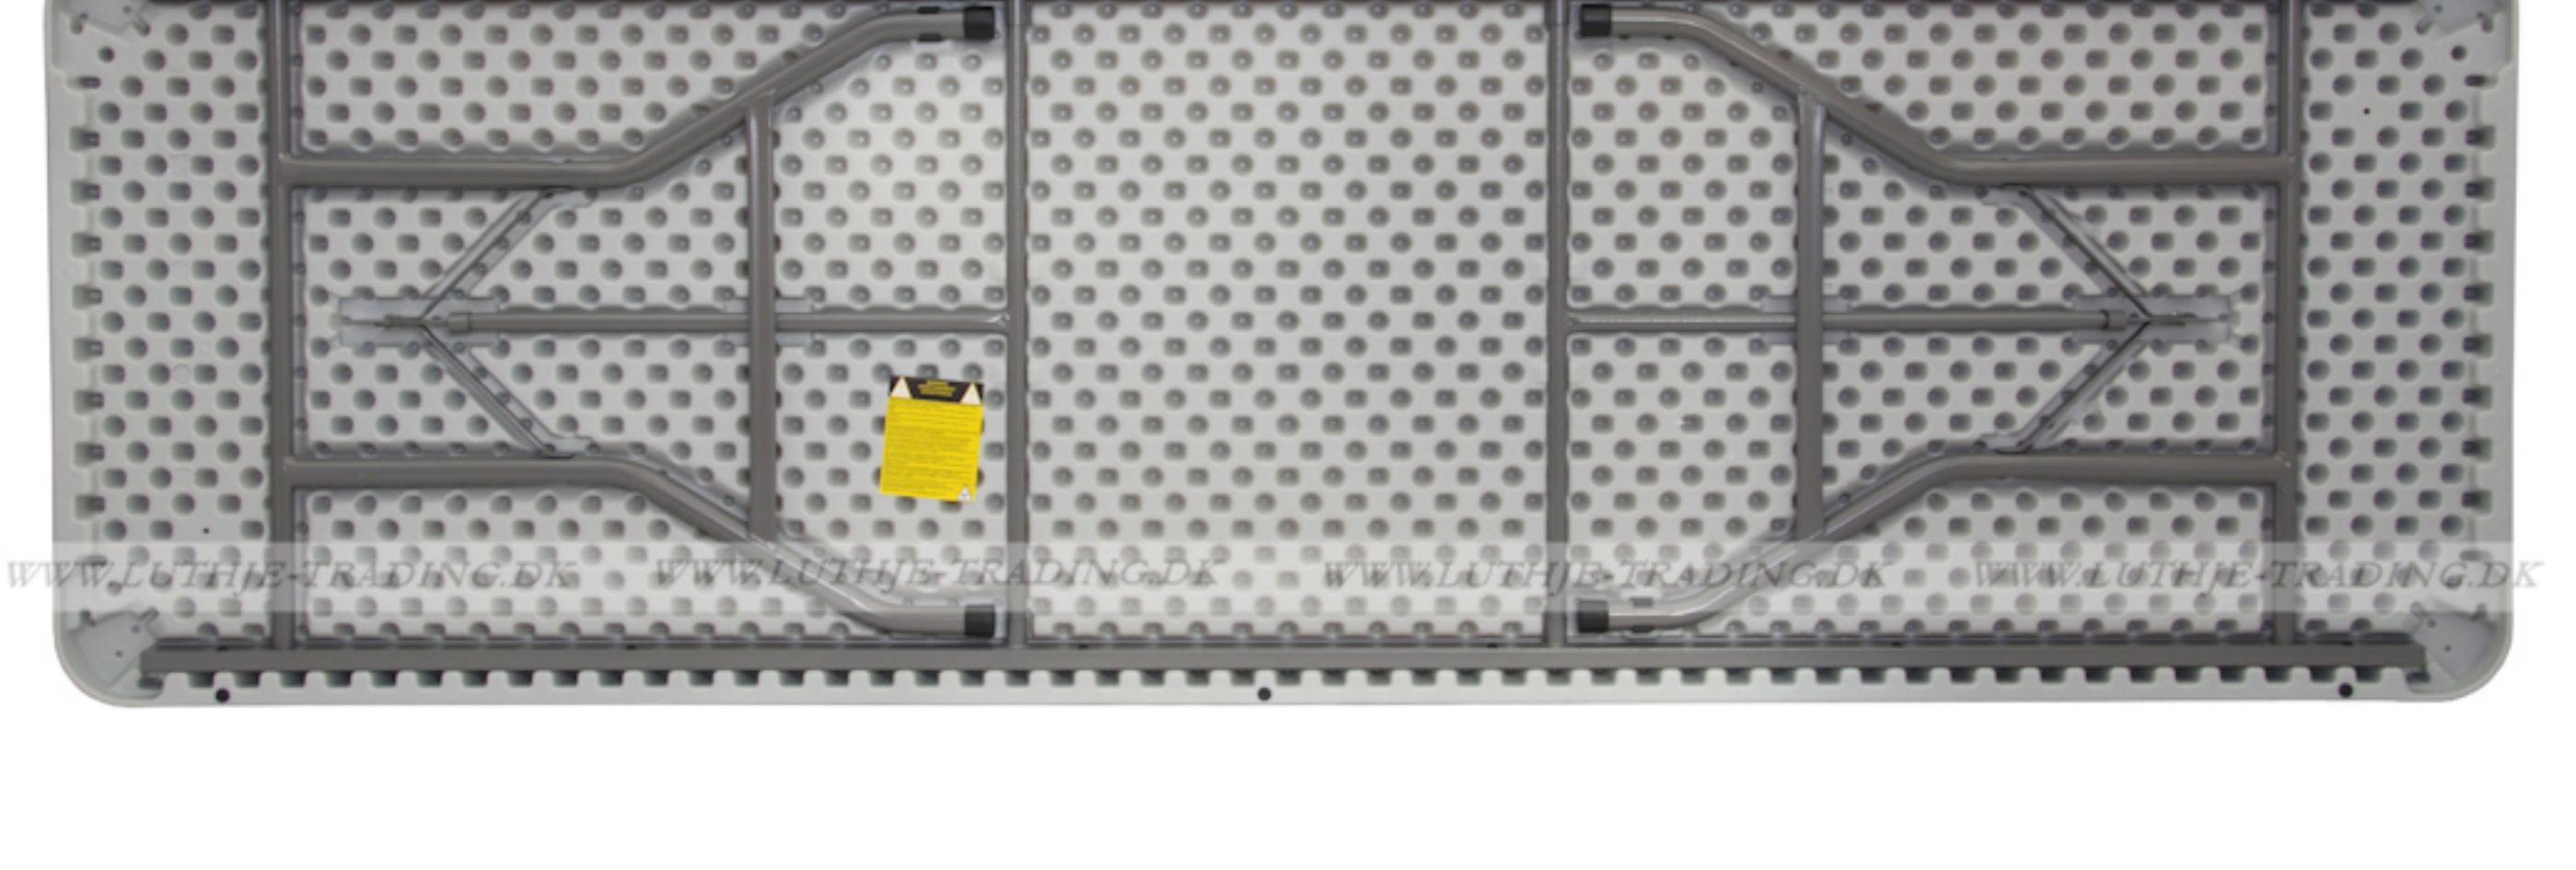

ZOWN CONTRACTDESIGNFACTORY **Plast XL240 klapborde (Ren UV behandlet polyethylene)** **QUALITY**

Dimensioner:
 Længde 243,8 cm.
 Bredde: 76,2 cm.
 Højde: 74,3 cm.
 Vægt: 18,5 kg.

WWW.LUTHJE-TRADING.DK WWW.LUTHJE-TRADING.DK WWW.LUTHJE-TRADING.DK WWW.LUTHJE-TRADING.DK

 **8**

 **Kan bruges inden- og udendørs**

Farve lys grå

Bordet med lav vægt og høj bæreevne
 Max belastning 350 kg.

Bordvogn til nem transport og opbevaring af ZOWN XL borde. Specielle håndtag designet til at beskytte hænderne. Vognen kan udvides i længden og passer derfor både til ZOWNE XL 150, 180 og 240. Alle dele på bordvognen er integrerede for at forhindre tab.

Længde: 193 cm + 61 cm
 Bredde: 77 cm
 Højde: 115 cm
 Farve: Mørk grå
 Materiale: Pulvermalet stål
 Vægt: 28,8 kg
 Kapacitet: 20 stk XL 150 / 20 stk XL 180 / 18 stk XL 240
 Garanti: 10 års garanti ved almindelig brug og slitage

Bordvognens længde justeres her

ZOWN COLLECTION

WWW.LUTHJE-TRADING.DK WWW.LUTHJE-TRADING.DK WWW.LUTHJE-TRADING.DK WWW.LUTHJE-TRADING.DK

<p>XL150 TABLE MESA TABLE TISCH 152,4x76,2x74,3 cm 5'x30'x29,2" Pg24</p> 	<p>XL180 TABLE MESA TABLE TISCH 182,9x76,2x74,3 cm 6'x30'x29,2" Pg25</p> 	<p>XL240 TABLE MESA TABLE TISCH 243,8x76,2x74,3 cm 8'x30'x29,2" Pg26</p> 
--	---	---