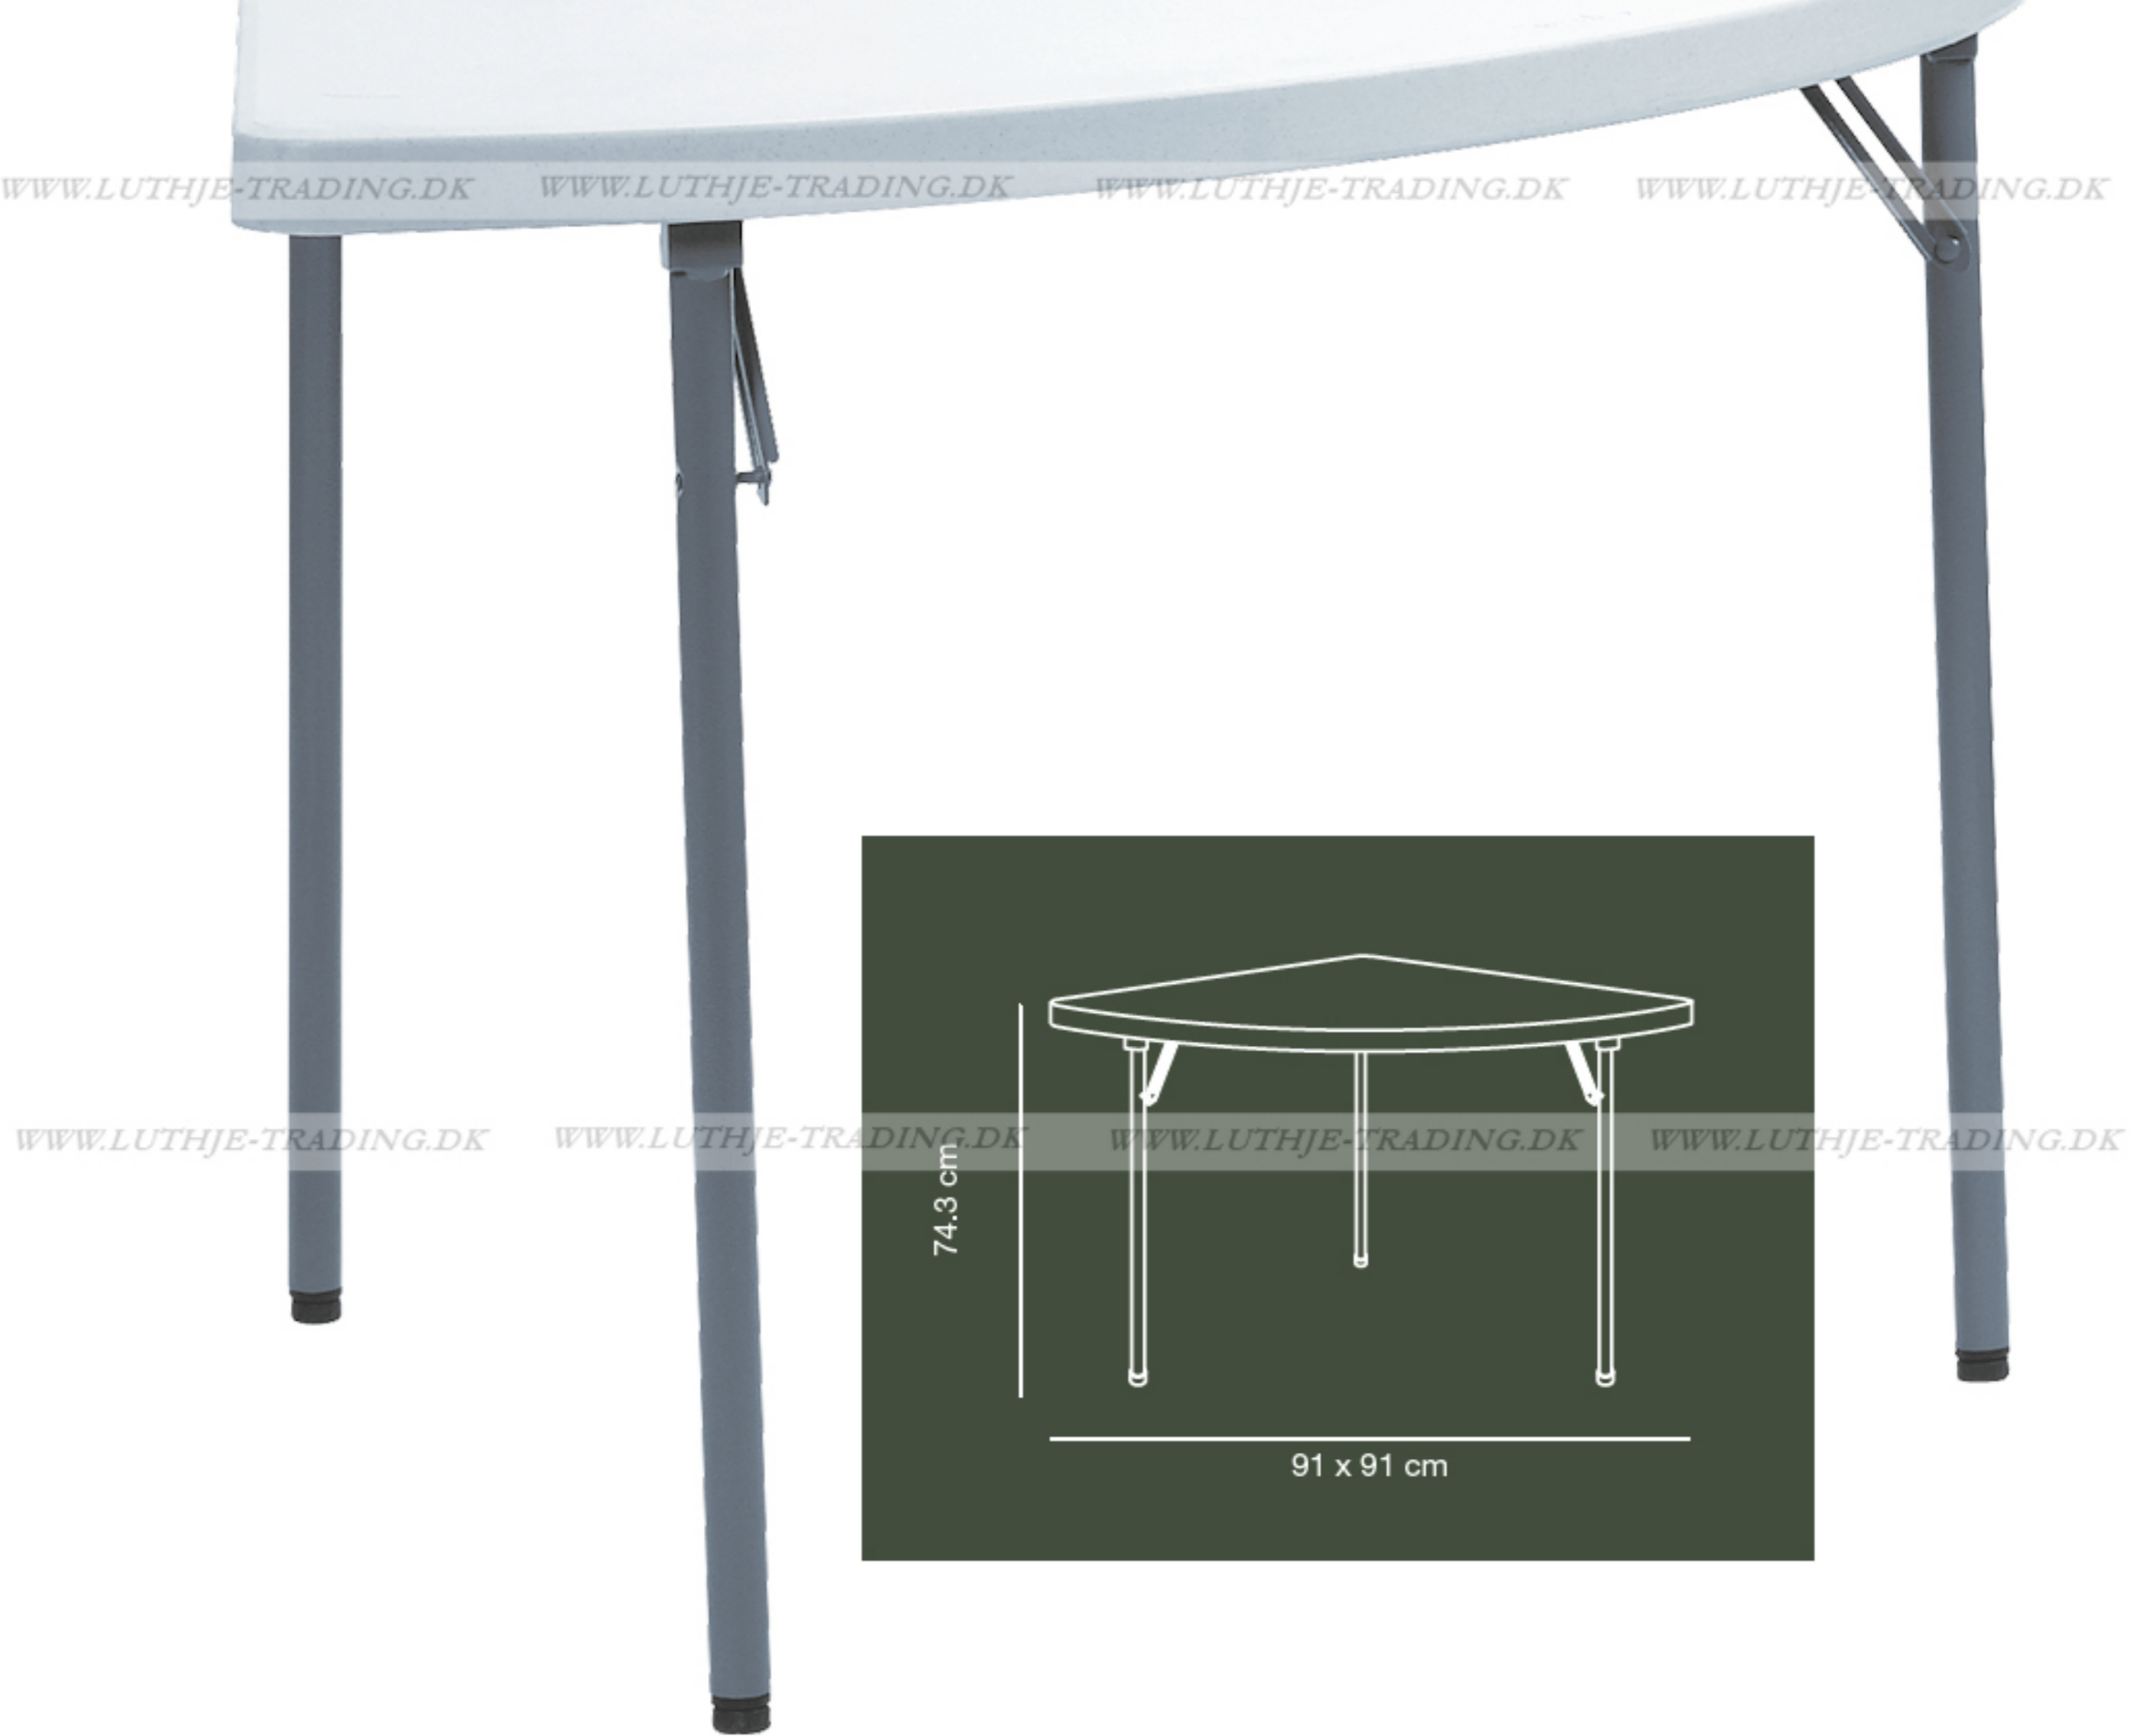

ZOWN Plast XXL Corner klapborde (Ren UV behandlet polyethylene) **QUALITY**

Dimensioner: Længde 91 cm. Bredde: 91 cm. Højde: 74,3 cm. Vægt: 8 kg.

Kan bruges inden- og udendørs
 Bordet med lav vægt og høj bæreevne
 Max belastning 100 kg.

Robust plastbord med sammenklæpelig understel, automatisk bentås og højde-regulerbare ben. Det vinkeldannede låsesystem giver mulighed for at koble mange borde sammen. Resistent mod stød og fugt ved almindelig brug.

Billedet illustrerer et XL Corner plastbord

ZOWN COLLECTION

WWW.LUTHJE-TRADING.DK WWW.LUTHJE-TRADING.DK WWW.LUTHJE-TRADING.DK WWW.LUTHJE-TRADING.DK

XL150
 TABLE MESA TABLE TISCH
 152.4x76.2x74.3 cm
 5'x30"x29.2"
 Pg24

XL180
 TABLE MESA TABLE TISCH
 182.9x76.2x74.3 cm
 6'x30"x29.2"
 Pg25

XL240
 TABLE MESA TABLE TISCH
 243.8x76.2x74.3 cm
 8'x30"x29.2"
 Pg26

XLcorner
 TABLE MESA TABLE TISCH
 76.2x76.2x74.3 cm
 30"x30"x29.2"
 Pg29