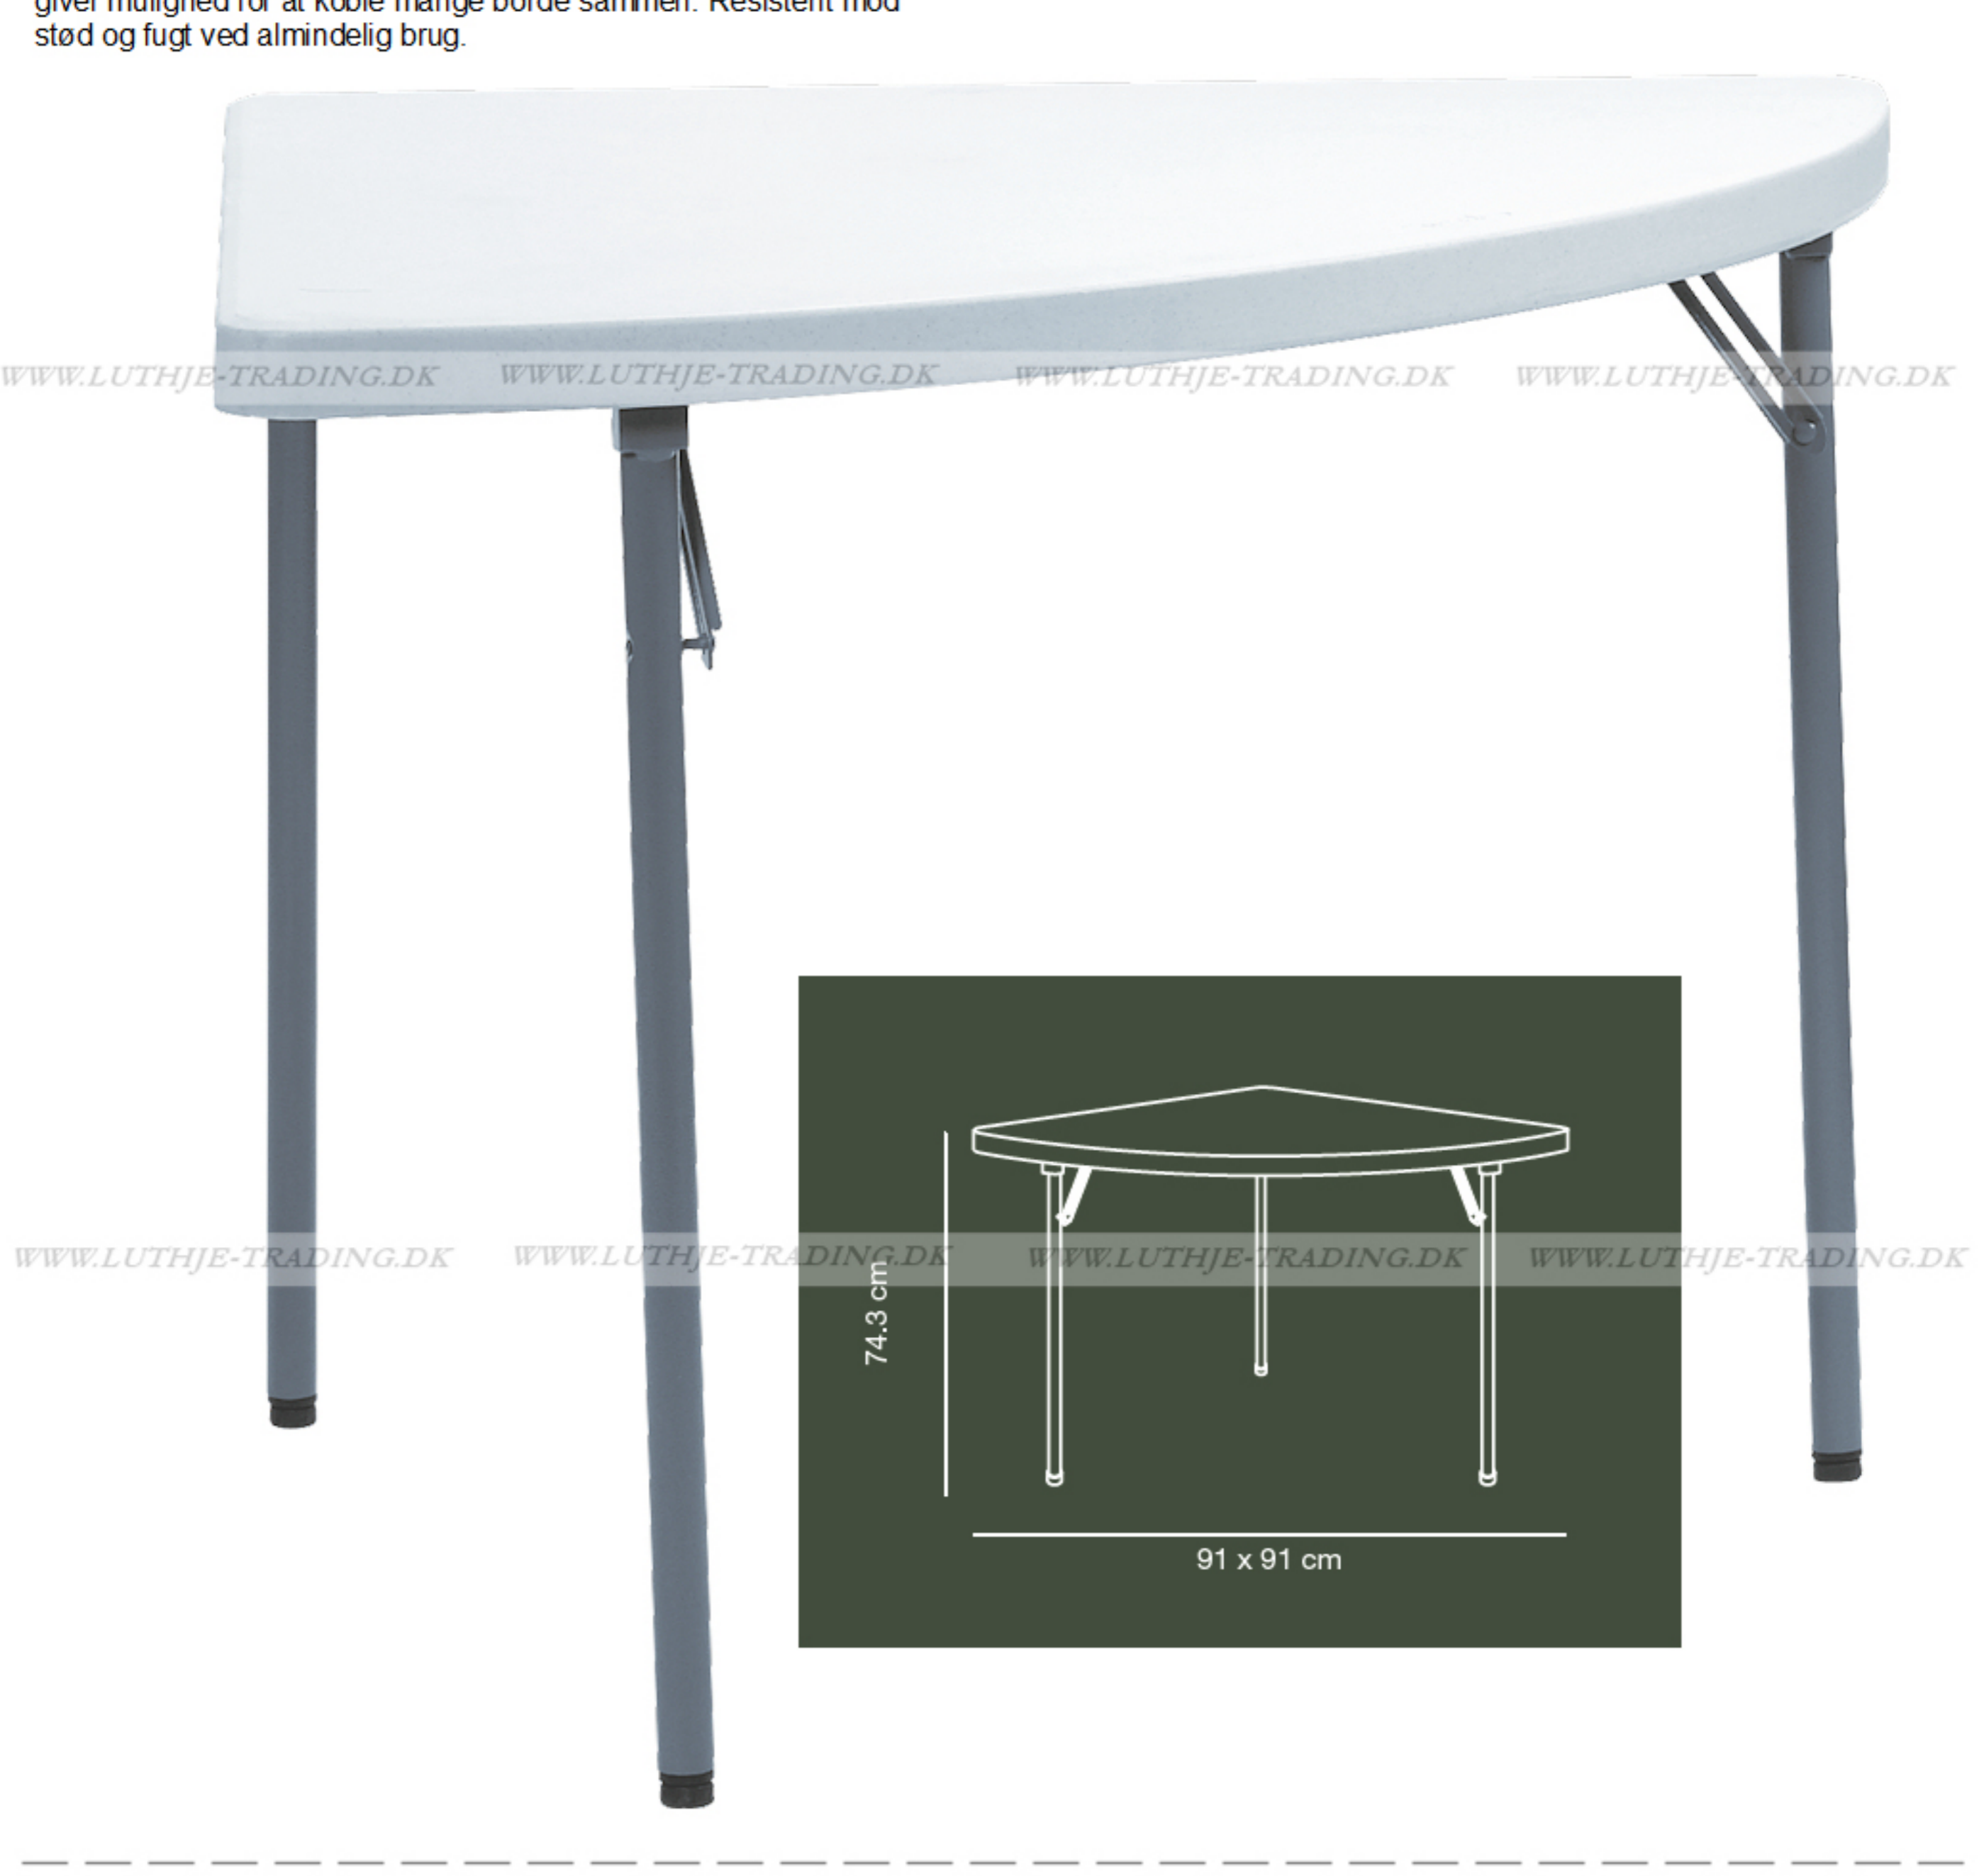

**ZOWN** Plast XXL Corner klapborde (Ren UV behandlet polyethylene) **QUALITY**

Dimensioner: Længde 91 cm. Bredde: 91 cm. Højde: 74,3 cm. Vægt: 8 kg.

Kan bruges inden- og udendørs

Bordet med lav vægt og høj bæreevne  
Max belastning 100 kg.

Farve lys grå

Robust plastbord med sammenklæpelig understel, automatisk bentås og højde-regulerbare ben. Det vinkeldannede låsesystem giver mulighed for at koble mange borde sammen. Resistent mod stød og fugt ved almindelig brug.

**XL180**  
TABLE MESA TABLE TISCH  
182.9x76.2x74.3 cm  
6'x30"x29.2"  
Pg25

**XL240**  
TABLE MESA TABLE TISCH  
243.8x76.2x74.3 cm  
8'x30"x29.2"  
Pg26

**XLcorner**  
TABLE MESA TABLE TISCH  
76.2x76.2x74.3 cm  
30"x30"x29.2"  
Pg29