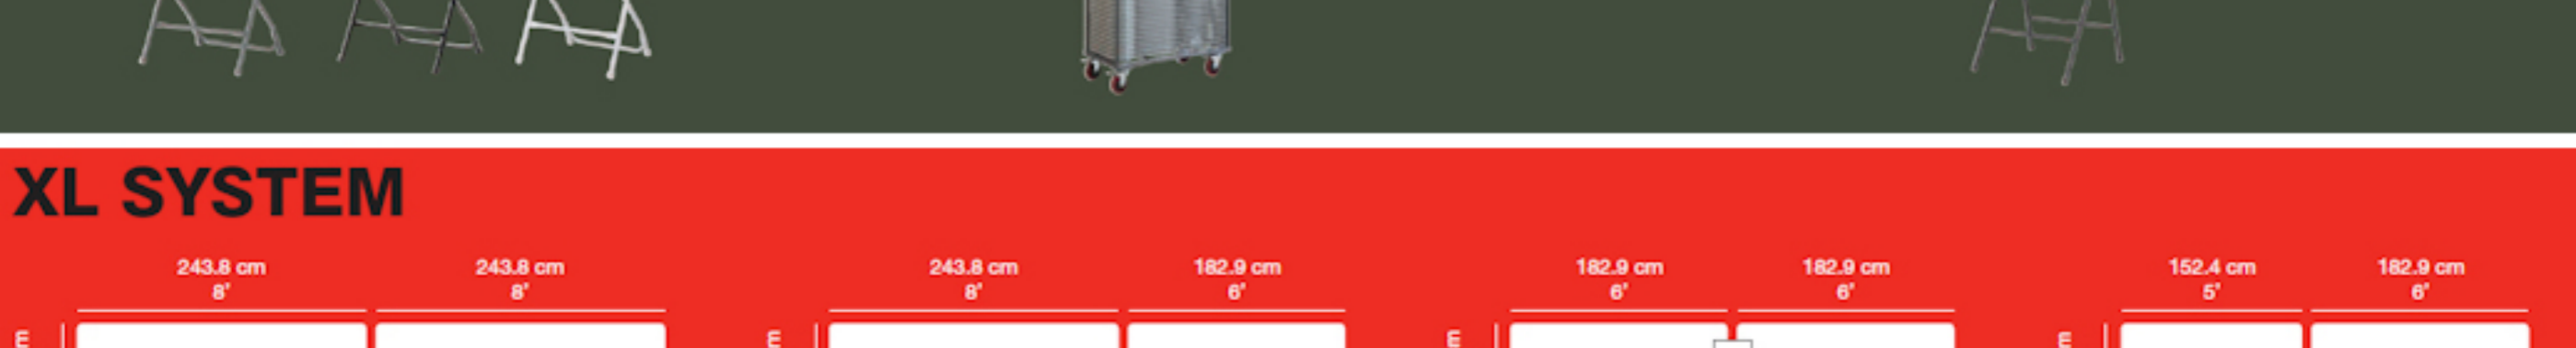

WWW.LUTHJE-TRADING.DK WWW.LUTHJE-TRADING.DK WWW.LUTHJE-TRADING.DK WWW.LUTHJE-TRADING.DK