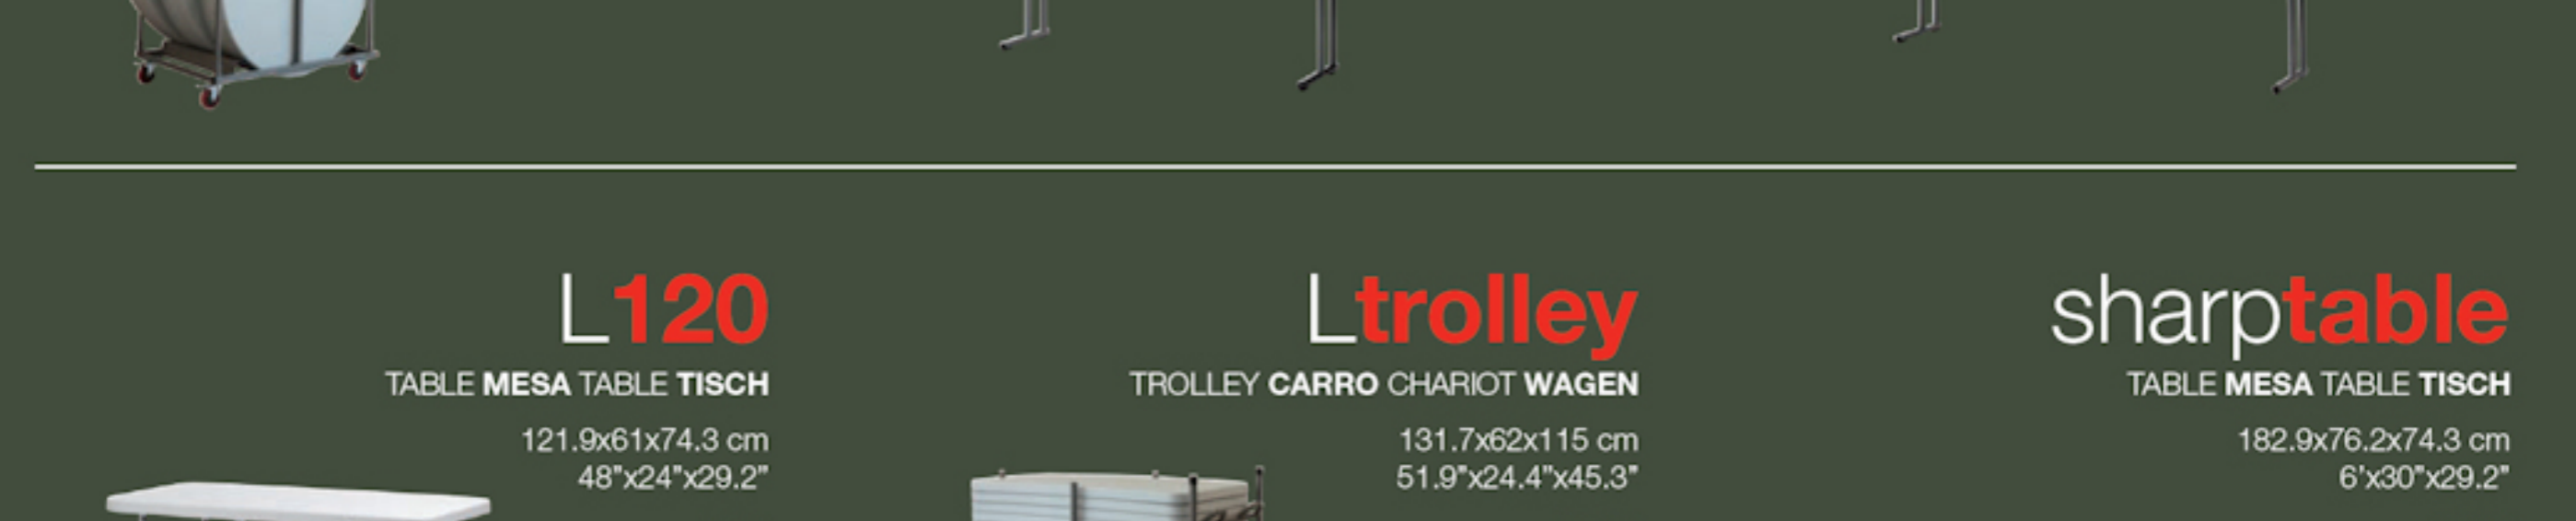

ZOWN XXL Trolley

QUALITY
10 års garanti
Gælder ved almindelig brug og slitage.

Længde: 202 cm + 46 cm
Bredde: 92 cm
Højde: 115 cm
Farve: Mørk grå
Materiale: Pulvermalet stål
Vægt: 30,8 kg
Kapacitet: 28 stk. XXL 90 / 18 stk. XXL 200 / 15 stk. XXL 240

Bordvogn til nem transport og opbevaring af ZOWN XXL borde. Specielle håndtag designet til at beskytte hænderne. Vognen kan udvides i længden og passer derfor både til ZOWN XXL 90, 200 og 240. Alle dele på bordvognen er integrerede for at forhindre tab.

Bordvognen er let at folde sammen så den fylder minimal

Bordvognens længde justeres her

ZOWN COLLECTION

WWW.LUTHJE-TRADING.DK WWW.LUTHJE-TRADING.DK WWW.LUTHJE-TRADING.DK WWW.LUTHJE-TRADING.DK

XL150 TABLE MESA TABLE TISCH 152.4x76.2x74.3 cm 5'x30"x29.2" Pg24	XL180 TABLE MESA TABLE TISCH 182.9x76.2x74.3 cm 6'x30"x29.2" Pg25	XL240 TABLE MESA TABLE TISCH 243.8x76.2x74.3 cm 8'x30"x29.2" Pg26

XLcorner TABLE MESA TABLE TISCH 76.2x76.2x74.3 cm 30"x30"x29.2" Pg29	XLmoon TABLE MESA TABLE TISCH 166.3x166.3x74.3 cm 5.4'x5.4'x29.2" Pg28	XLtrolley TROLLEY CARRO CHARIOT WAGEN (193+61)x77x115 cm (76"+24")x30.3"x45.3" Pg27

XXL90 TABLE MESA TABLE TISCH 91.4x91.4x74.3 cm 36"x36"x29.2" Pg30	XXL200 TABLE MESA TABLE TISCH 198.2x91.4x74.3 cm 6.5'x36"x29.2" Pg31	XXL240 TABLE MESA TABLE TISCH 240x91.4x74.3 cm 8'x36"x29.2" Pg32

XXLcorner TABLE MESA TABLE TISCH 91.4x91.4x74.3 cm 3'x3'x29.2" Pg35	XXLmoon TABLE MESA TABLE TISCH 181.5x181.5x74.3 cm 5.9'x5.9'x29.2" Pg34	XXLtrolley TROLLEY CARRO CHARIOT WAGEN (202+46)x92x115 cm (79.6"+18.1")x36.2"x45.3" Pg33

planet120 TABLE MESA TABLE TISCH ø122x74.3 cm ø4'x29.2" Pg36	planet150 TABLE MESA TABLE TISCH ø152.4x74.3 cm ø5'x29.2" Pg37	planet180 TABLE MESA TABLE TISCH ø180.3x74.3 cm ø5.92'x29.2" Pg38