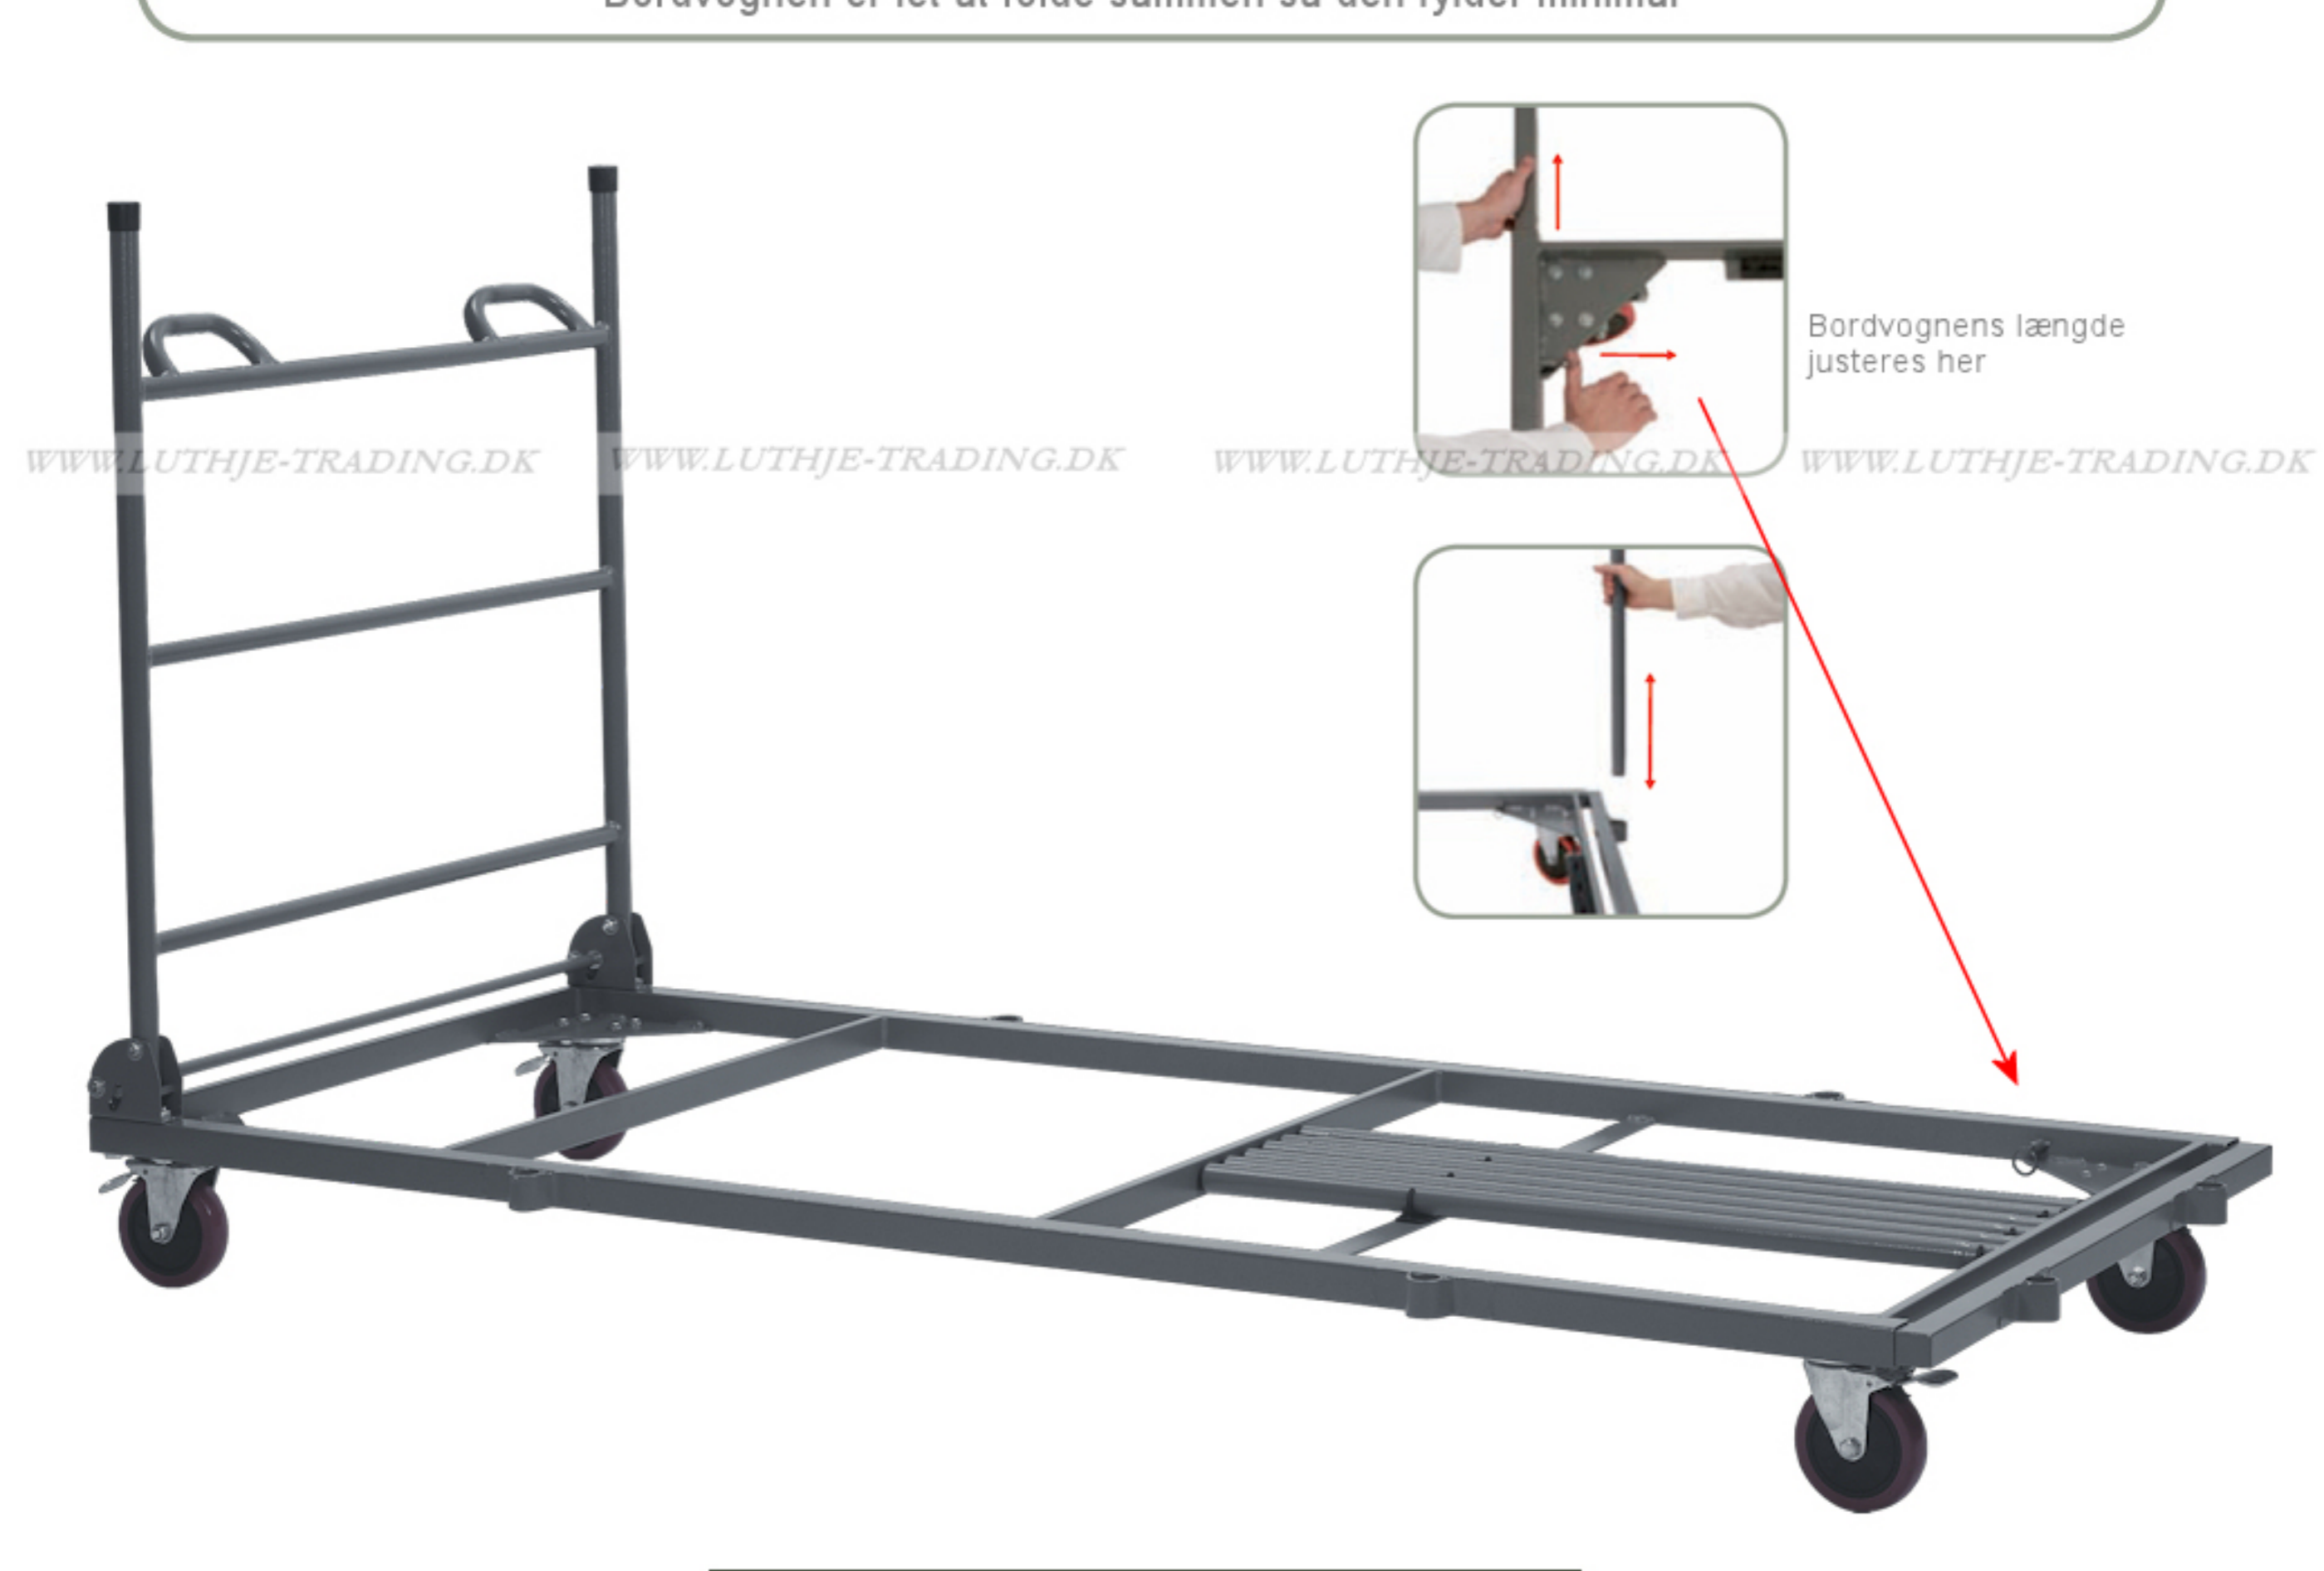

ZOWN XXL Trolley

QUALITY

10 års garanti
Gælder ved almindelig brug og slitage.

Længde: 202 cm + 46 cm
Bredde: 92 cm
Højde: 115 cm
Farve: Mørk grå
Materiale: Pulvermalet stål
Vægt: 30,8 kg
Kapacitet: 28 stk. XXL 90 / 18 stk. XXL 200 / 15 stk. XXL 240

Bordvogn til nem transport og opbevaring af ZOWN XXL borde. Specielle håndtag designet til at beskytte hænderne. Vognen kan udvides i længden og passer derfor både til ZOWN XXL 90, 200 og 240. Alle dele på bordvognen er integrerede for at forhindre tab.

Bordvognen er let at folde sammen så den fylder minimal

Bordvognens længde justeres her

WWW.LUTHJE-TRADING.DK

ZOWN COLLECTION

WWW.LUTHJE-TRADING.DK

WWW.LUTHJE-TRADING.DK

WWW.LUTHJE-TRADING.DK

WWW.LUTHJE-TRADING.DK