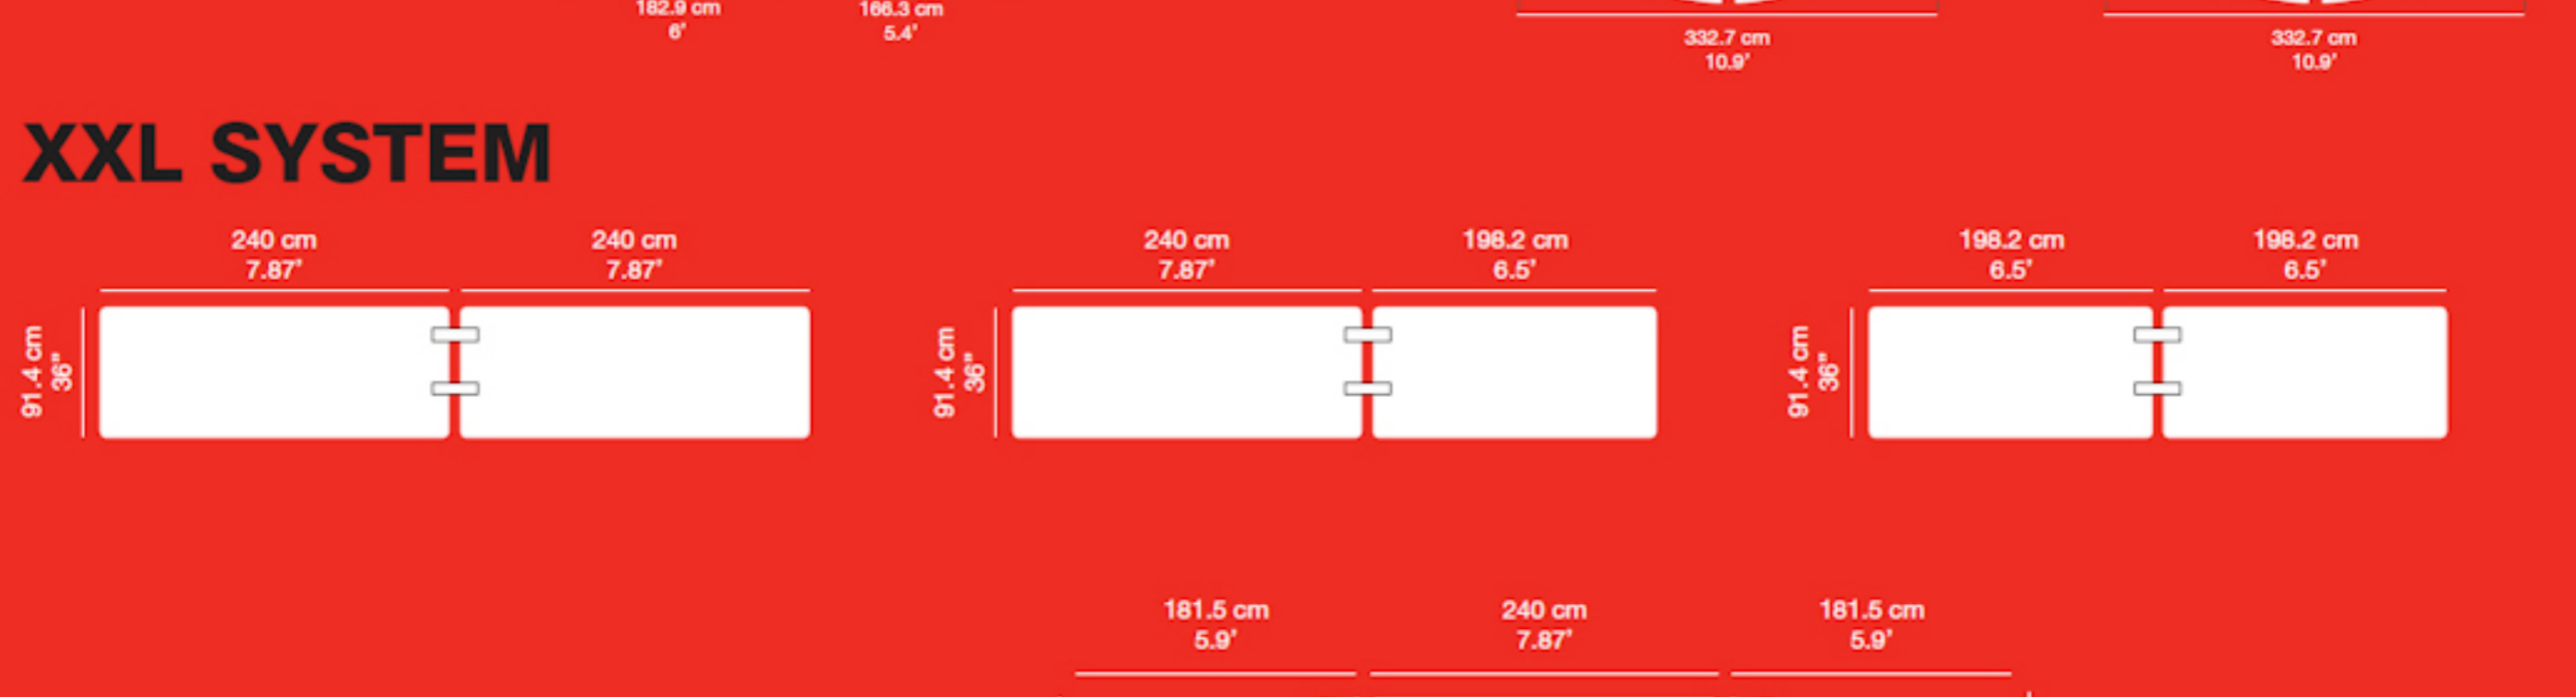

WWW.LUTHJE-TRADING.DK WWW.LUTHJE-TRADING.DK WWW.LUTHJE-TRADING.DK WWW.LUTHJE-TRADING.DK