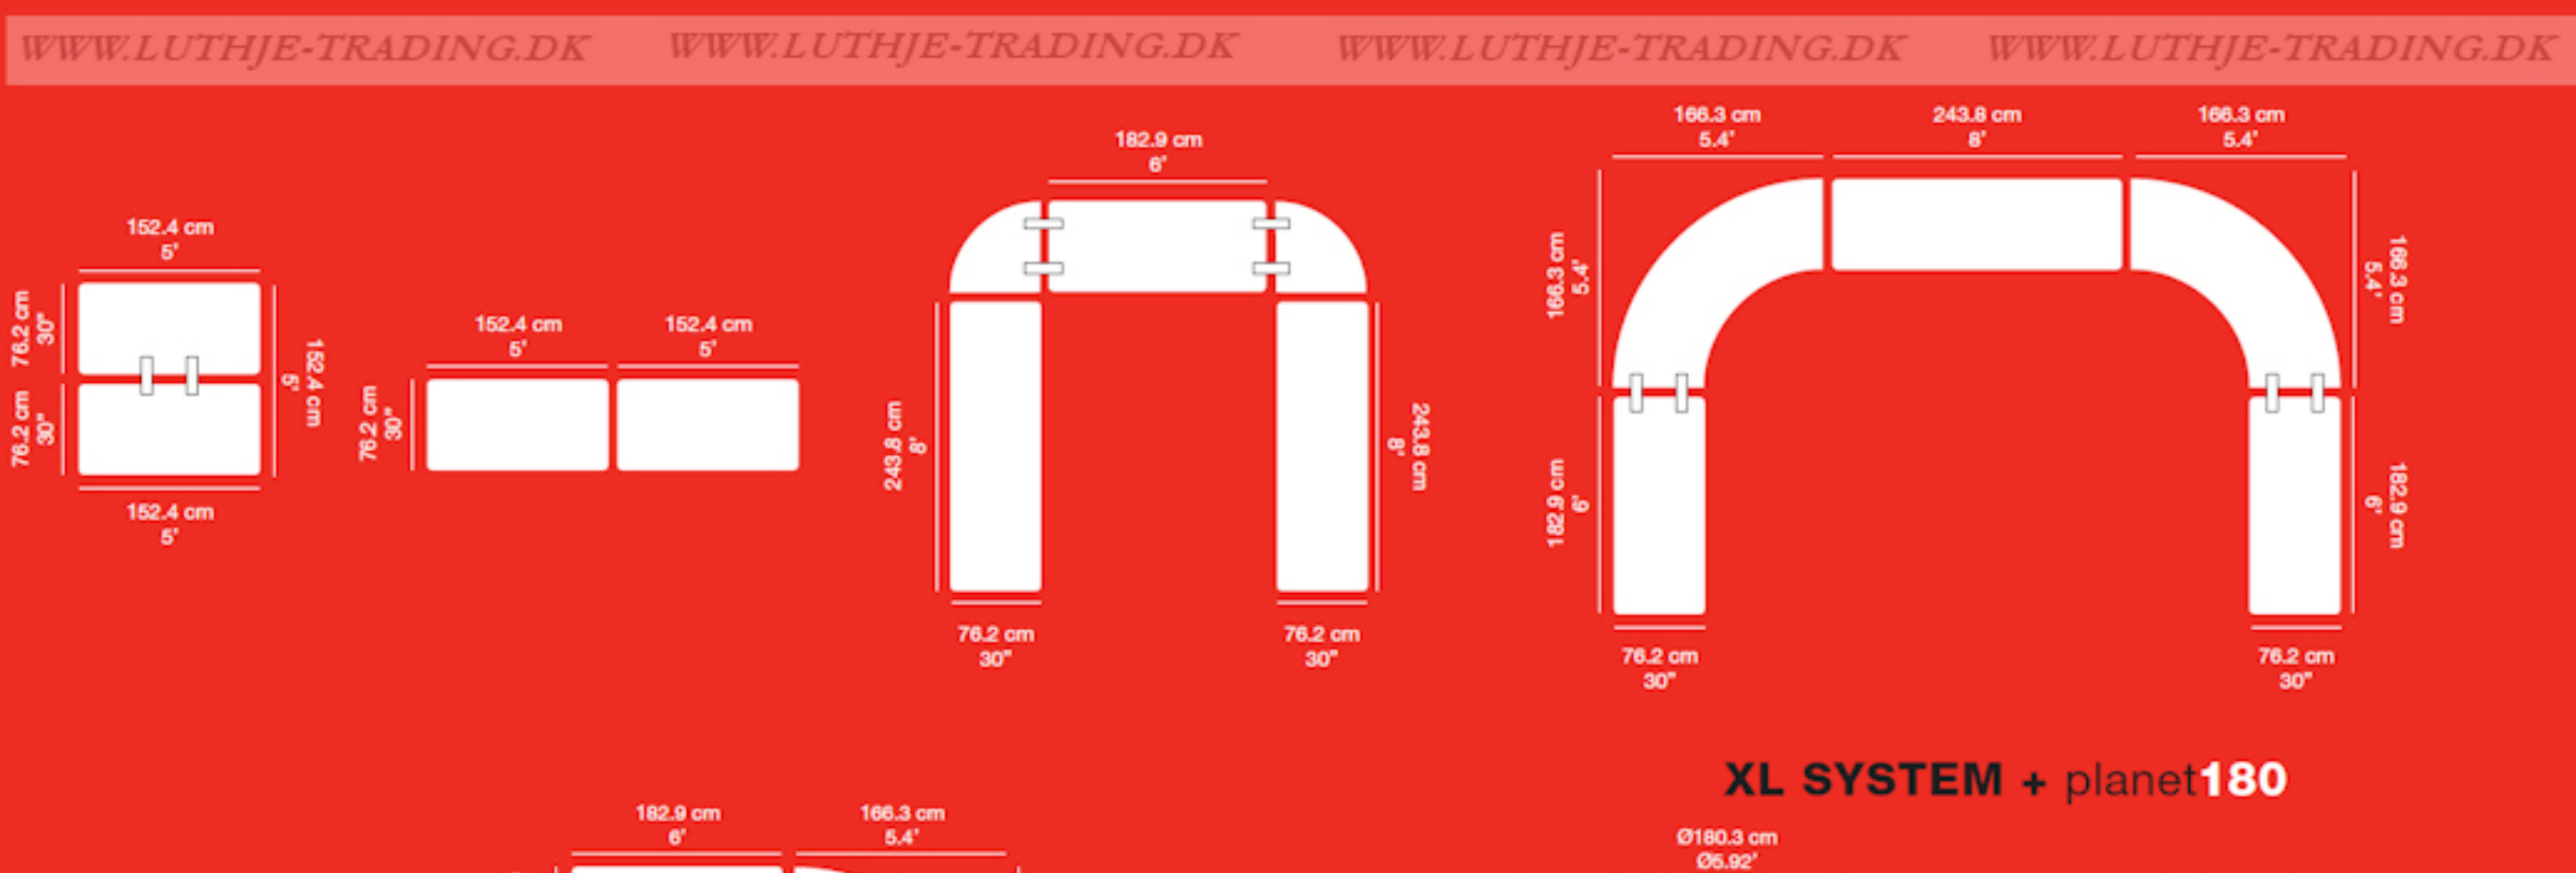

WWW.LUTHJE-TRADING.DK WWW.LUTHJE-TRADING.DK WWW.LUTHJE-TRADING.DK WWW.LUTHJE-TRADING.DK