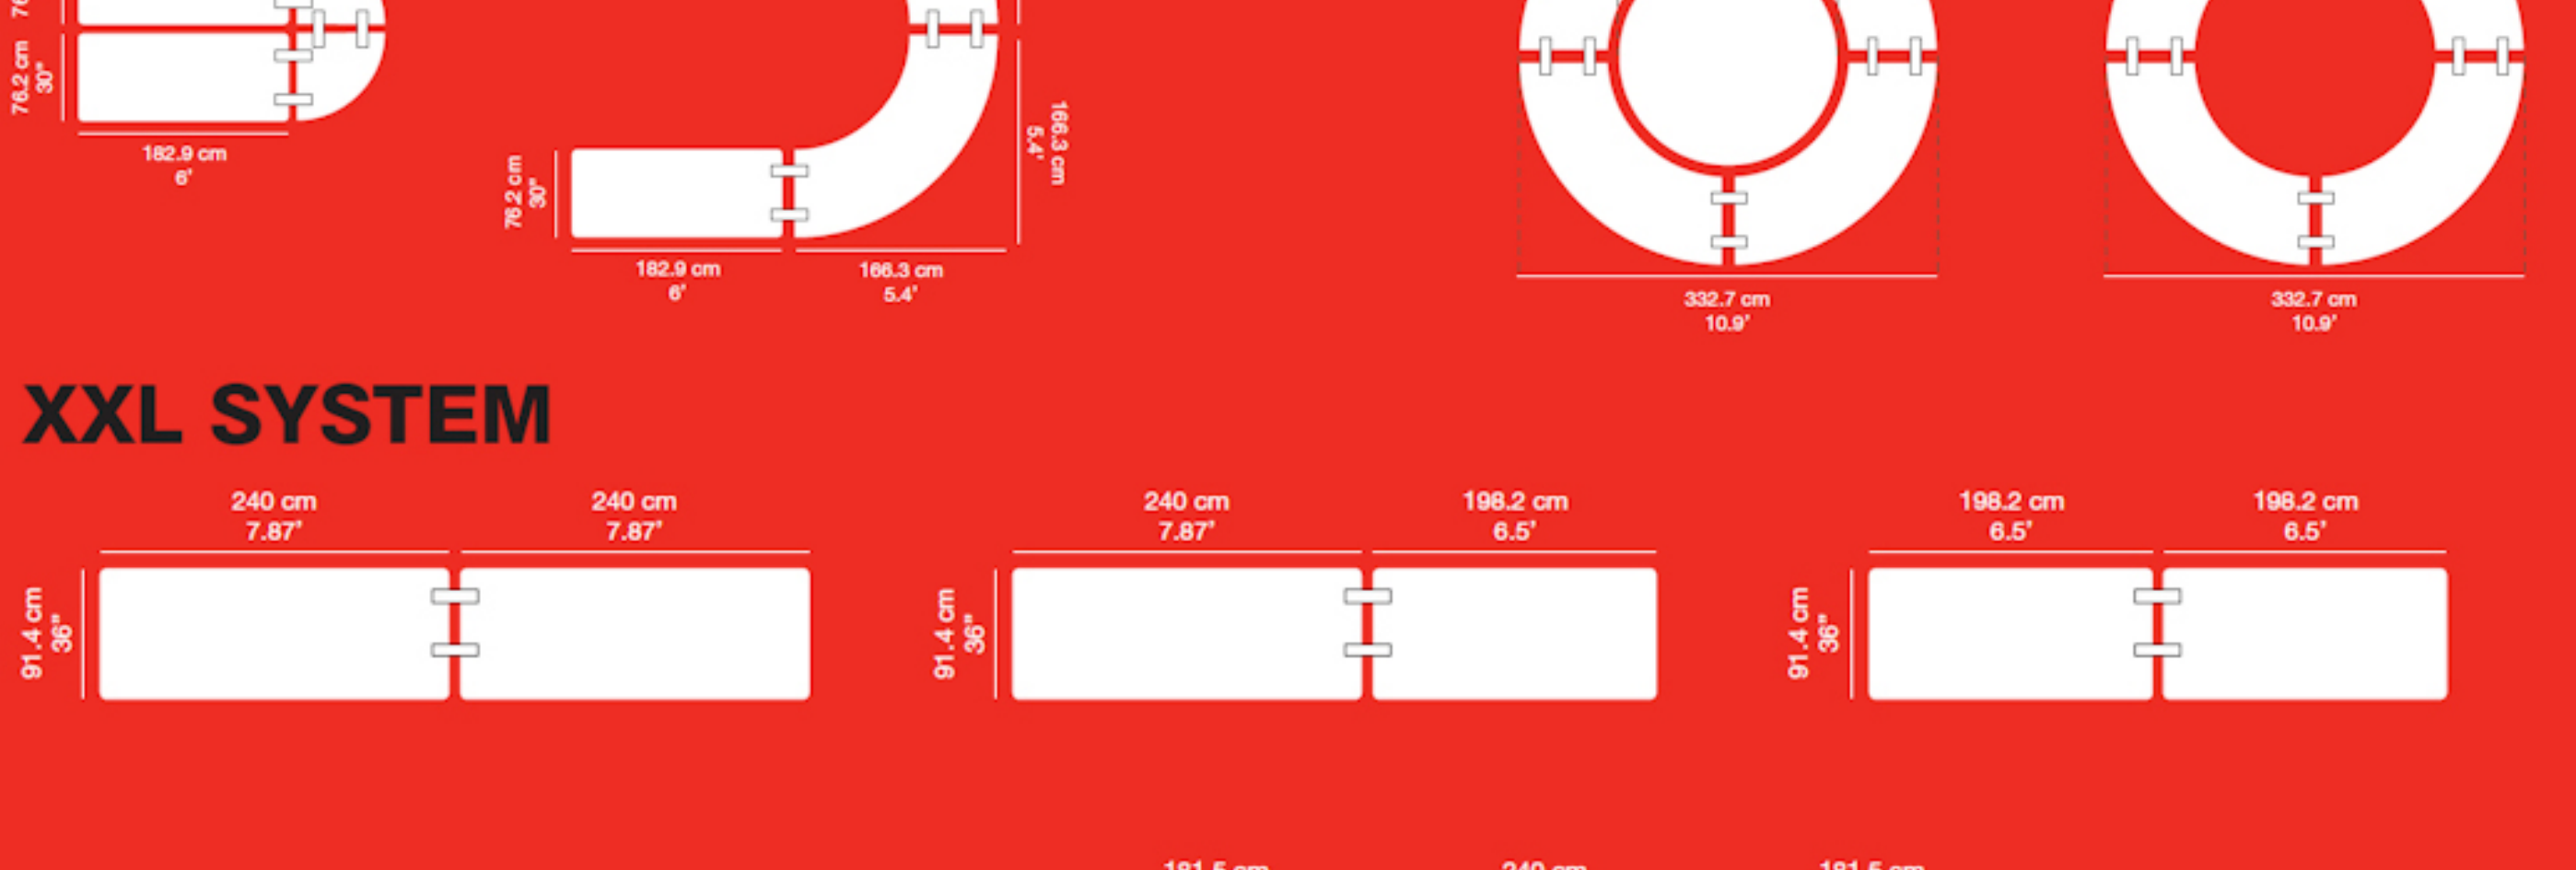

ZOWN CONTRACTDESIGNFACTORY **Plast XXL90 klapborde** (Ren UV behandlet polyethylene) **QUALITY**

Dimensioner:
Længde 91,4 cm.
Bredde: 91,4 cm.
Højde: 74,3 cm.
Vægt: 10,5 kg.

Bordvogn til nem transport og opbevaring af ZOWN XXL borde. Specielle håndtag designet til at beskytte hænderne. Vognen kan udvides i længden og passer derfor både til ZOWNER XXL 90, 200 og 240. Alle dele på bordvognen er integrerede for at forhindre tab.

Længde: 202 cm + 46 cm
Bredde: 92 cm
Højde: 115 cm
Farve: Mørk grå
Materiale: Pulvermalet stål
Vægt: 30,8 kg
Kapacitet: 28 stk. XXL 90 / 18 stk. XXL 200 / 15 stk. XXL 240

Bordvognen er let at folde sammen så den fylder minimal

ZOWN COLLECTION

WWW.LUTHJE-TRADING.DK WWW.LUTHJE-TRADING.DK WWW.LUTHJE-TRADING.DK WWW.LUTHJE-TRADING.DK

XL150
TABLE MESA TABLE TISCH
152.4x76.2x74.3 cm
5'x30'x29.2"
Pg24

XL180
TABLE MESA TABLE TISCH
182.9x76.2x74.3 cm
6'x30'x29.2"
Pg25

XL240
TABLE MESA TABLE TISCH
243.8x76.2x74.3 cm
8'x30'x29.2"
Pg26

XLcorner
TABLE MESA TABLE TISCH
76.2x76.2x74.3 cm
30'x30'x29.2"
Pg29

XLmoon
TABLE MESA TABLE TISCH
166.3x166.3x74.3 cm
5.4'x5.4'x29.2"
Pg28

XLtrolley
TROLLEY CARRO CHARIOT WAGEN
(193+61)x77x115 cm
(76'+24')x30.3'x45.3"
Pg27

XXL90
TABLE MESA TABLE TISCH
91.4x91.4x74.3 cm
36'x36'x29.2"
Pg30

XXL200
TABLE MESA TABLE TISCH
198.2x91.4x74.3 cm
6.5'x36'x29.2"
Pg31

XXL240
TABLE MESA TABLE TISCH
240x91.4x74.3 cm
8'x36'x29.2"
Pg32

XXLcorner
TABLE MESA TABLE TISCH
91.4x91.4x74.3 cm
3'x3'x29.2"
Pg35

XXLmoon
TABLE MESA TABLE TISCH
181.5x181.5x74.3 cm
5.9'x5.9'x29.2"
Pg34

XXLtrolley
TROLLEY CARRO CHARIOT WAGEN
(202+46)x92x115 cm
(79.6'+18.1')x36.2'x45.3"
Pg33