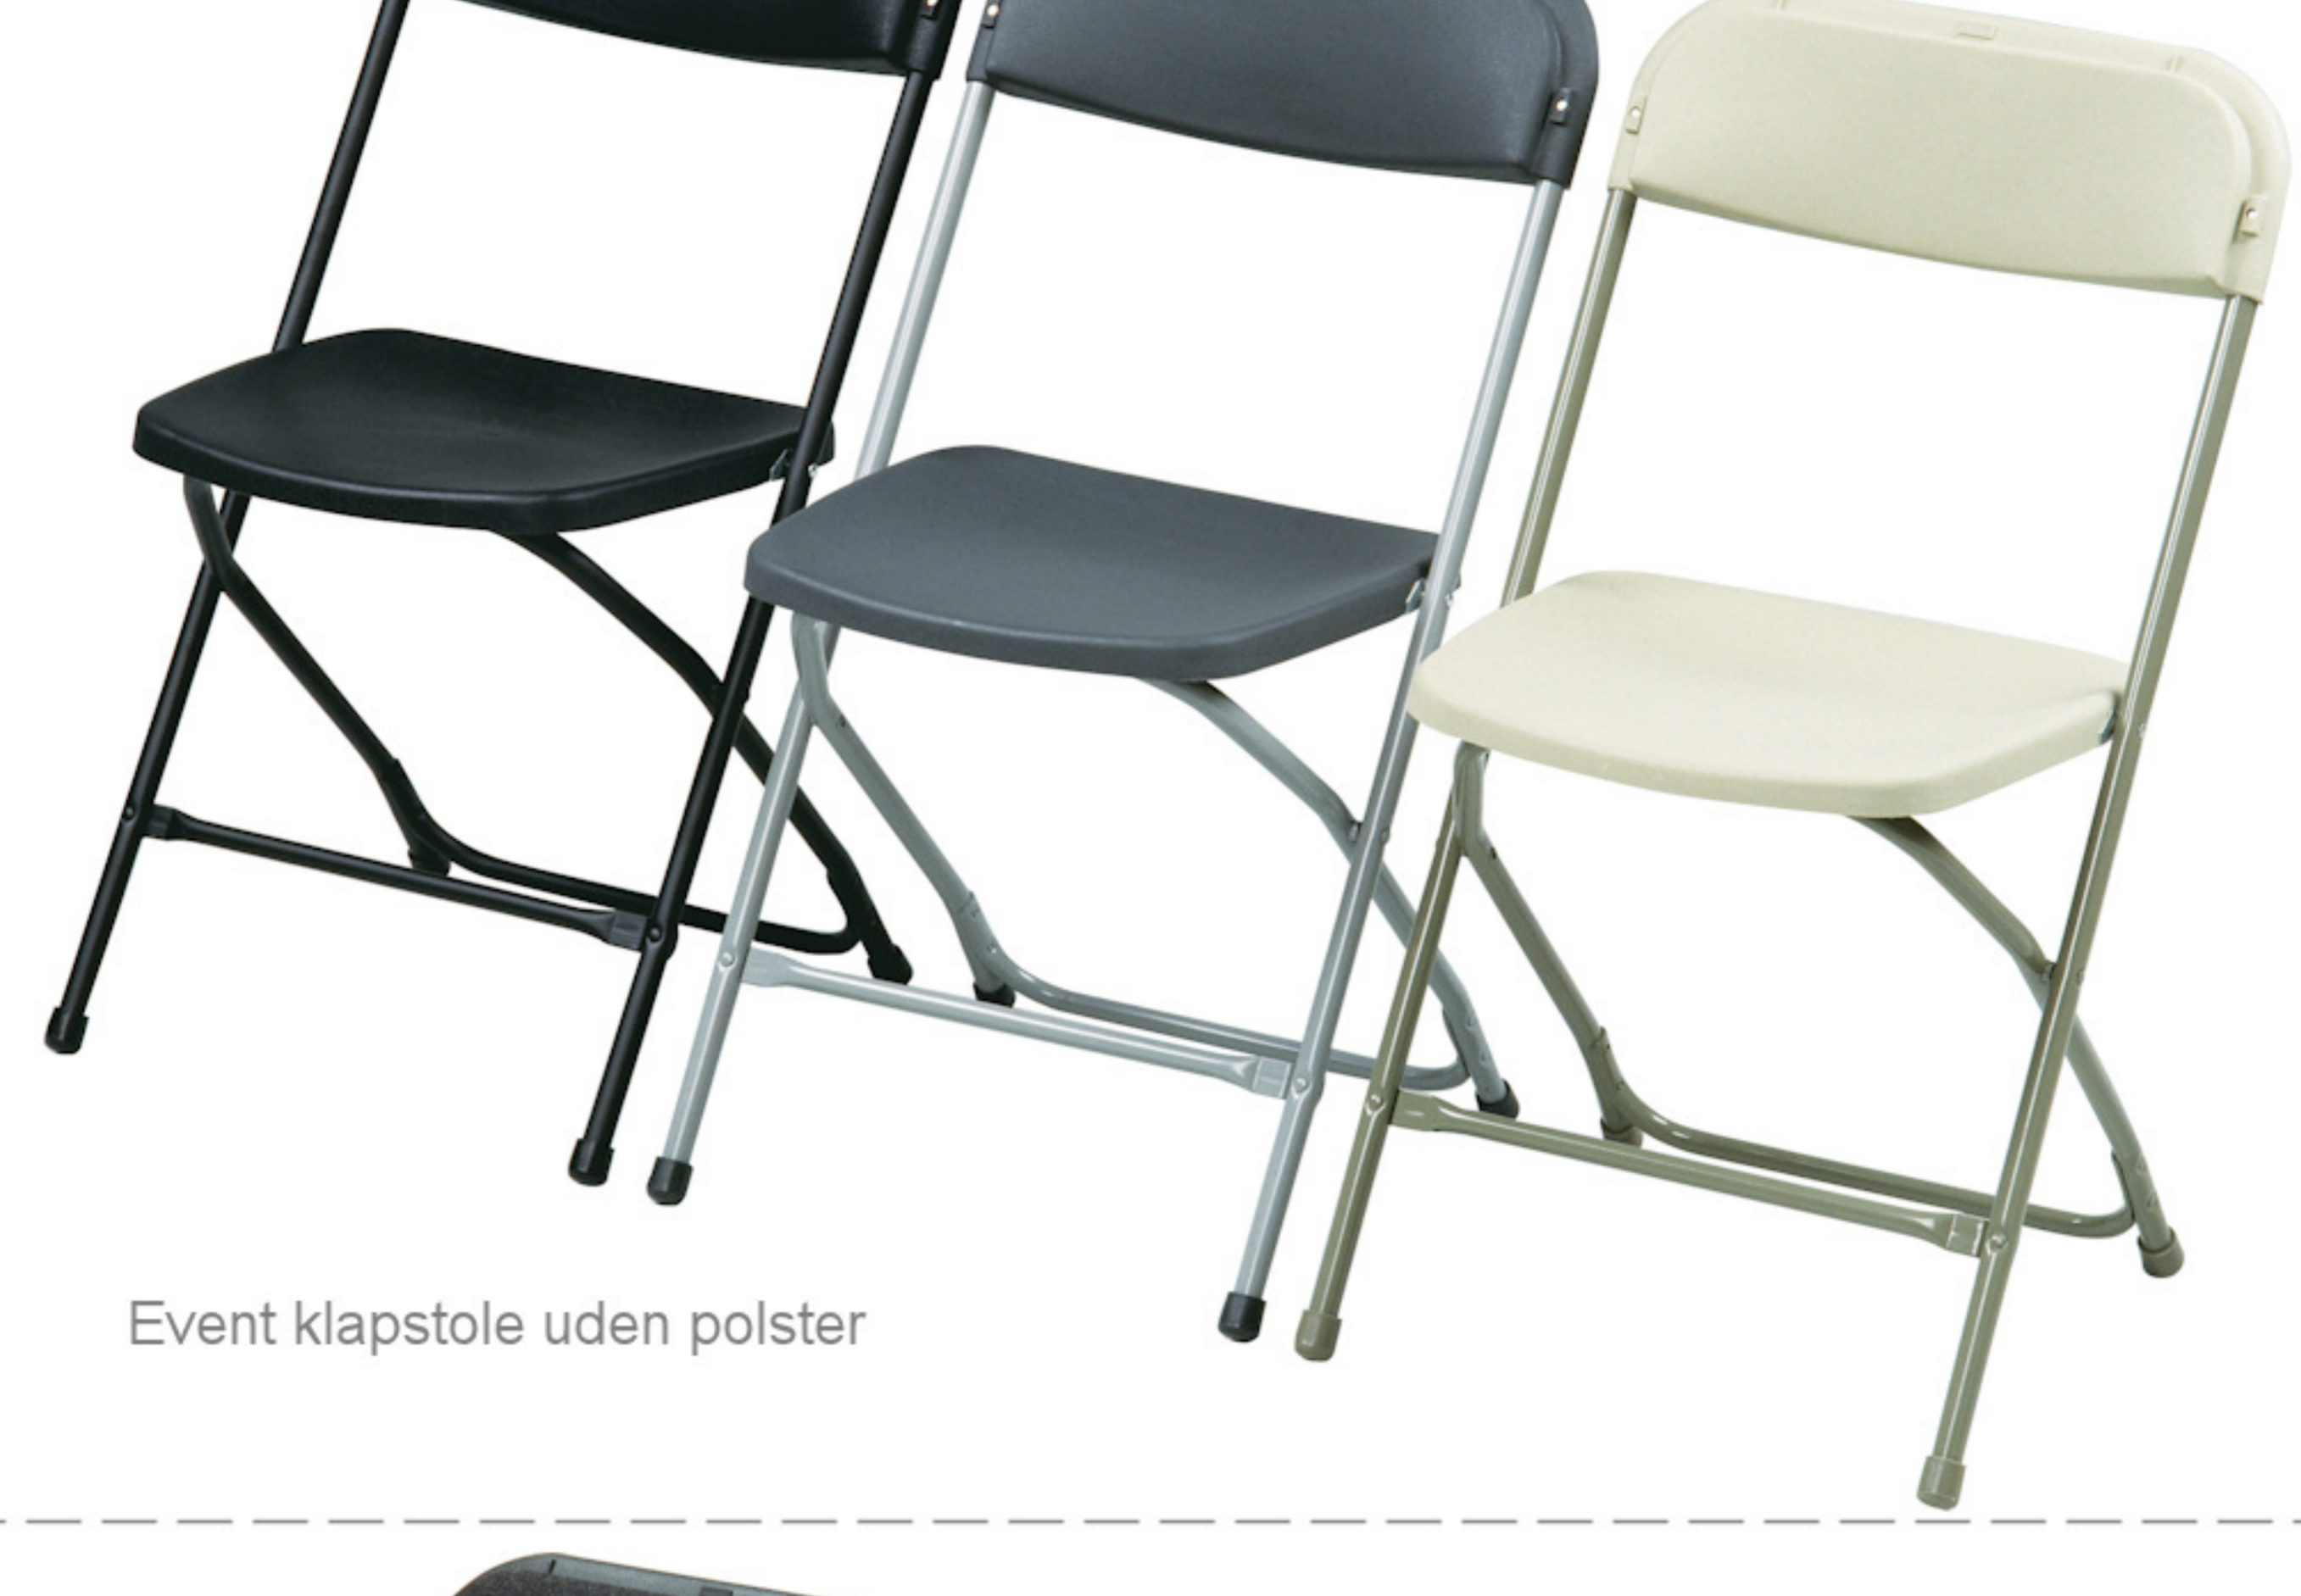

Event klapstole uden polster