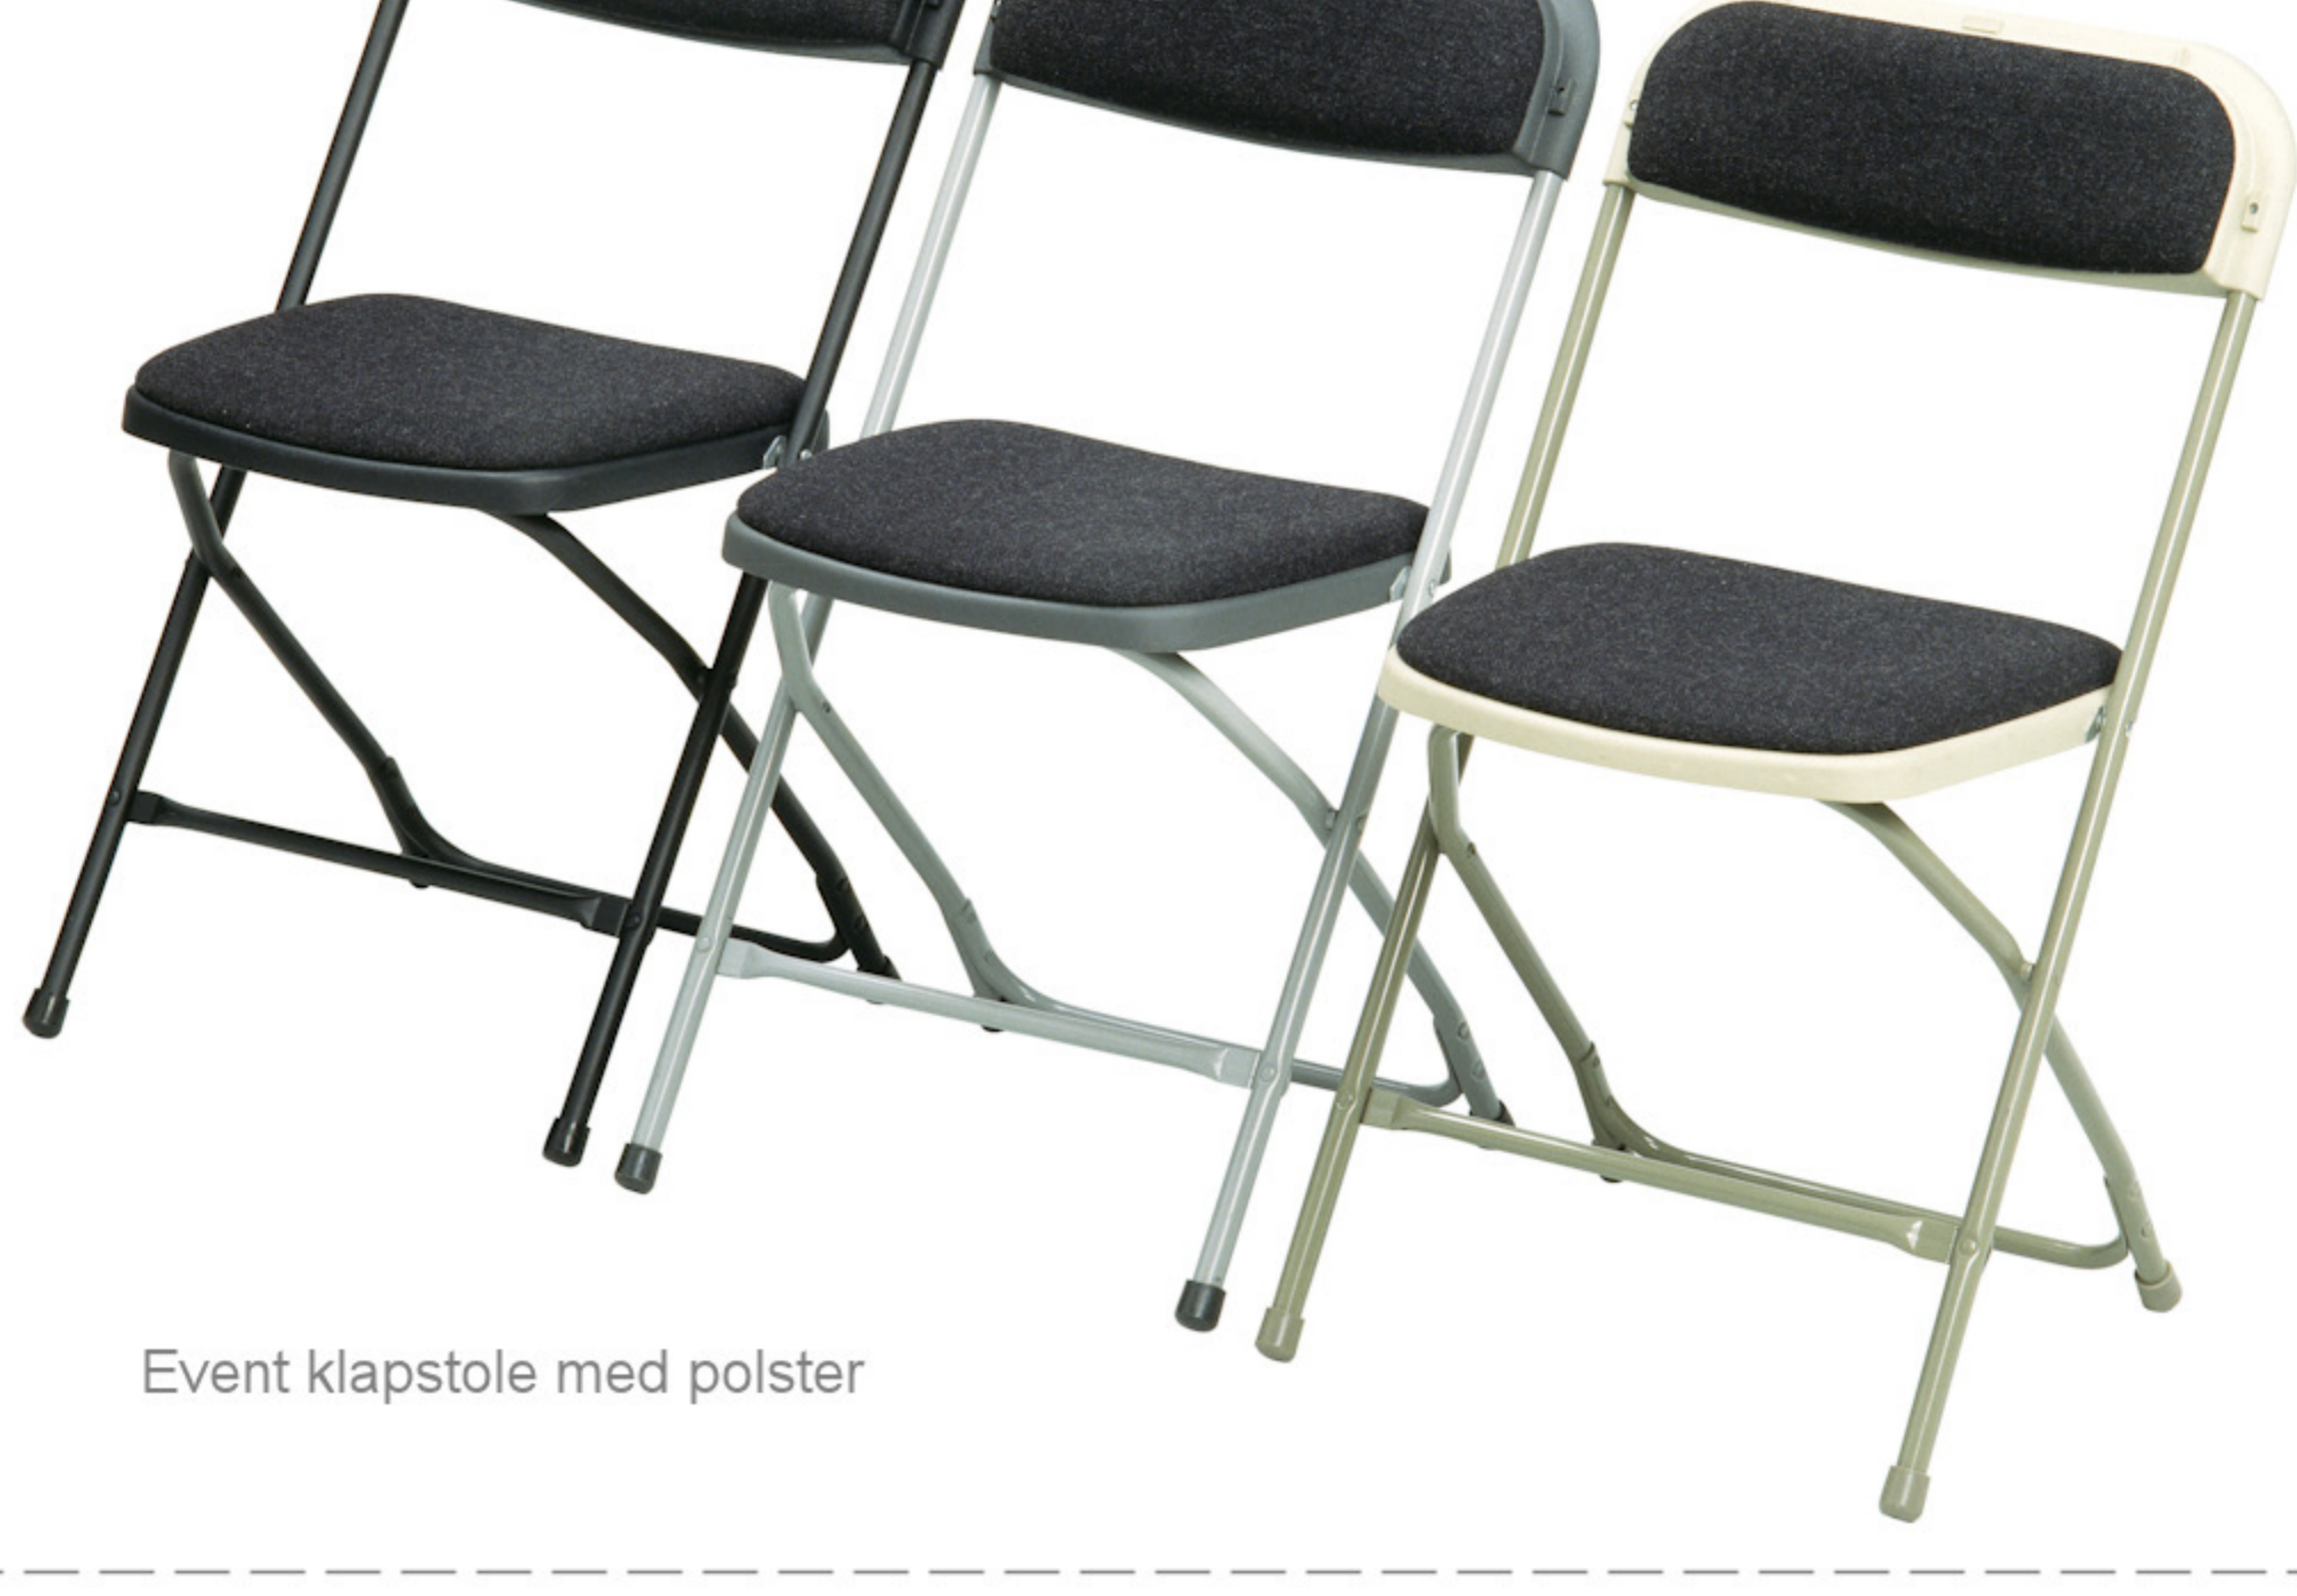

Event klapstole uden polster

Event klapstole med polster