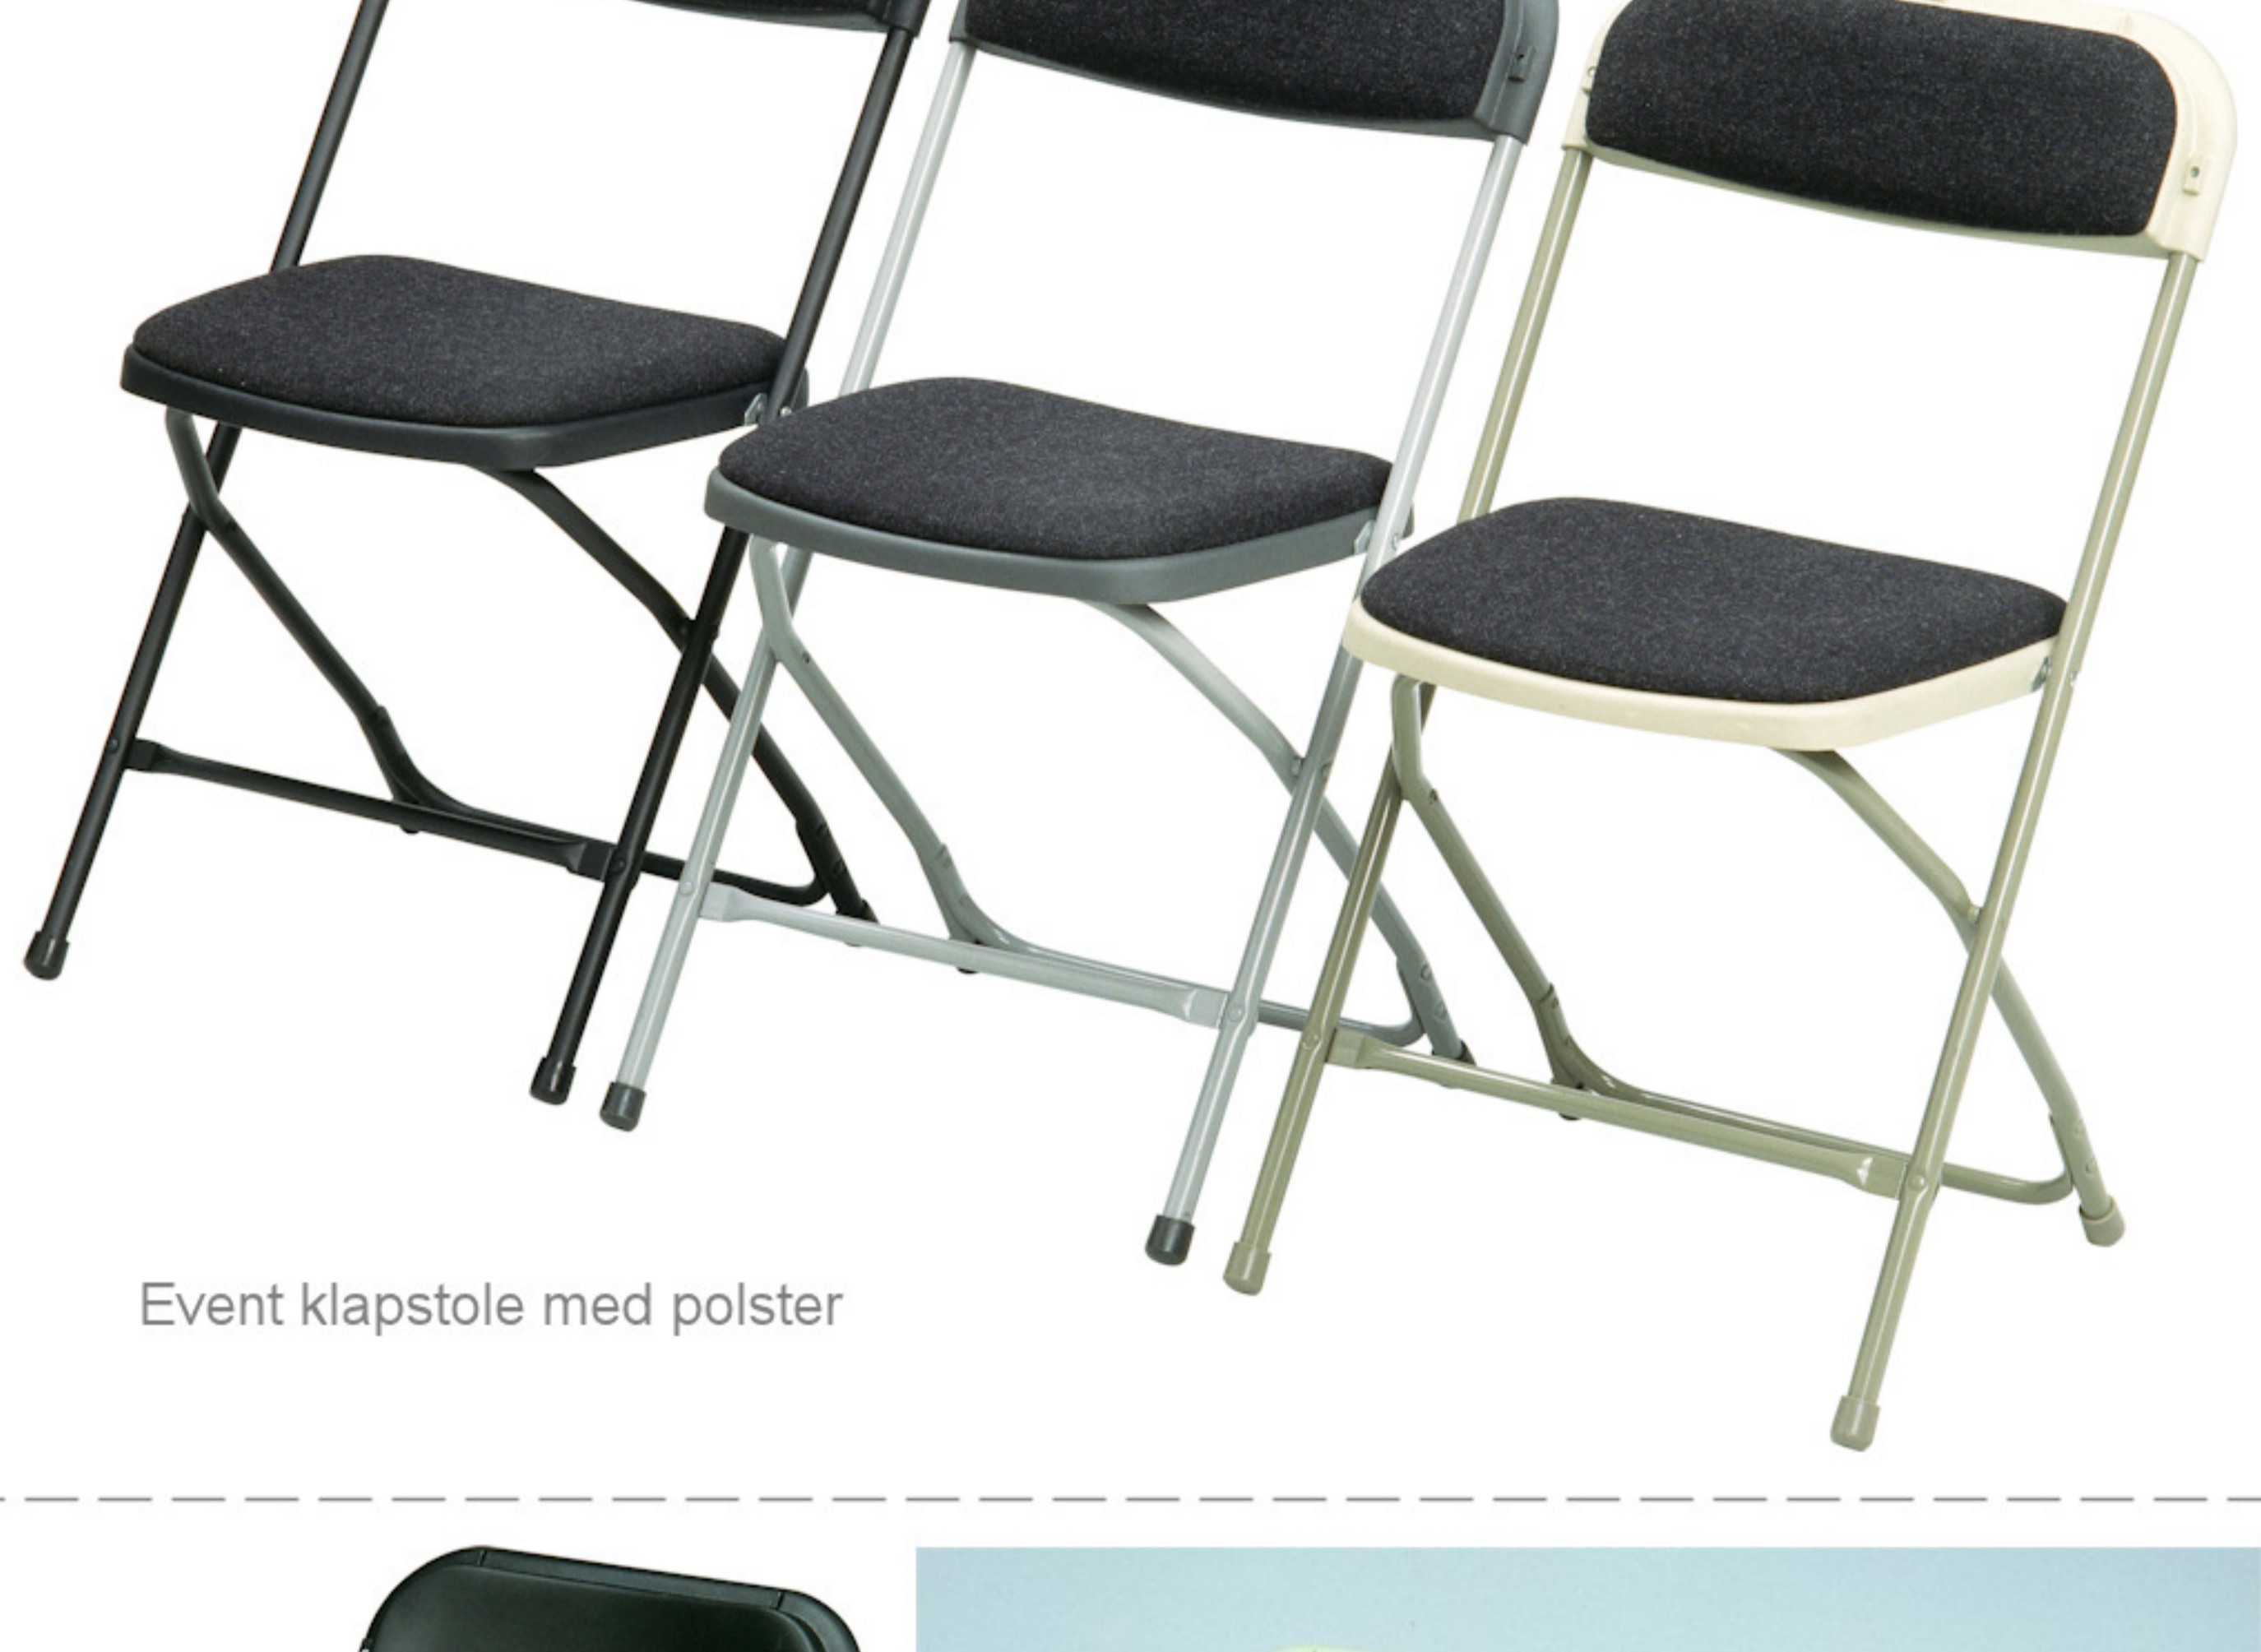

### Event klapstol - grå

Vægt: 3,5 kg  
Grundmål: 8:43 x D:43 cm  
Højde: 80 cm  
Sæde: 8:39 x D:39 cm  
Sidehøjde: 45 cm  
Stables: 85 stk.  
Max. belastning: 250 kg

Transport- og opbevaringsvogne til Event klapstole

Aftagelig plastkobling

Event klapstole uden polster

Event klapstole med polster

Event klapstol med krom stel

Event klapstole med sorte plast koblinger