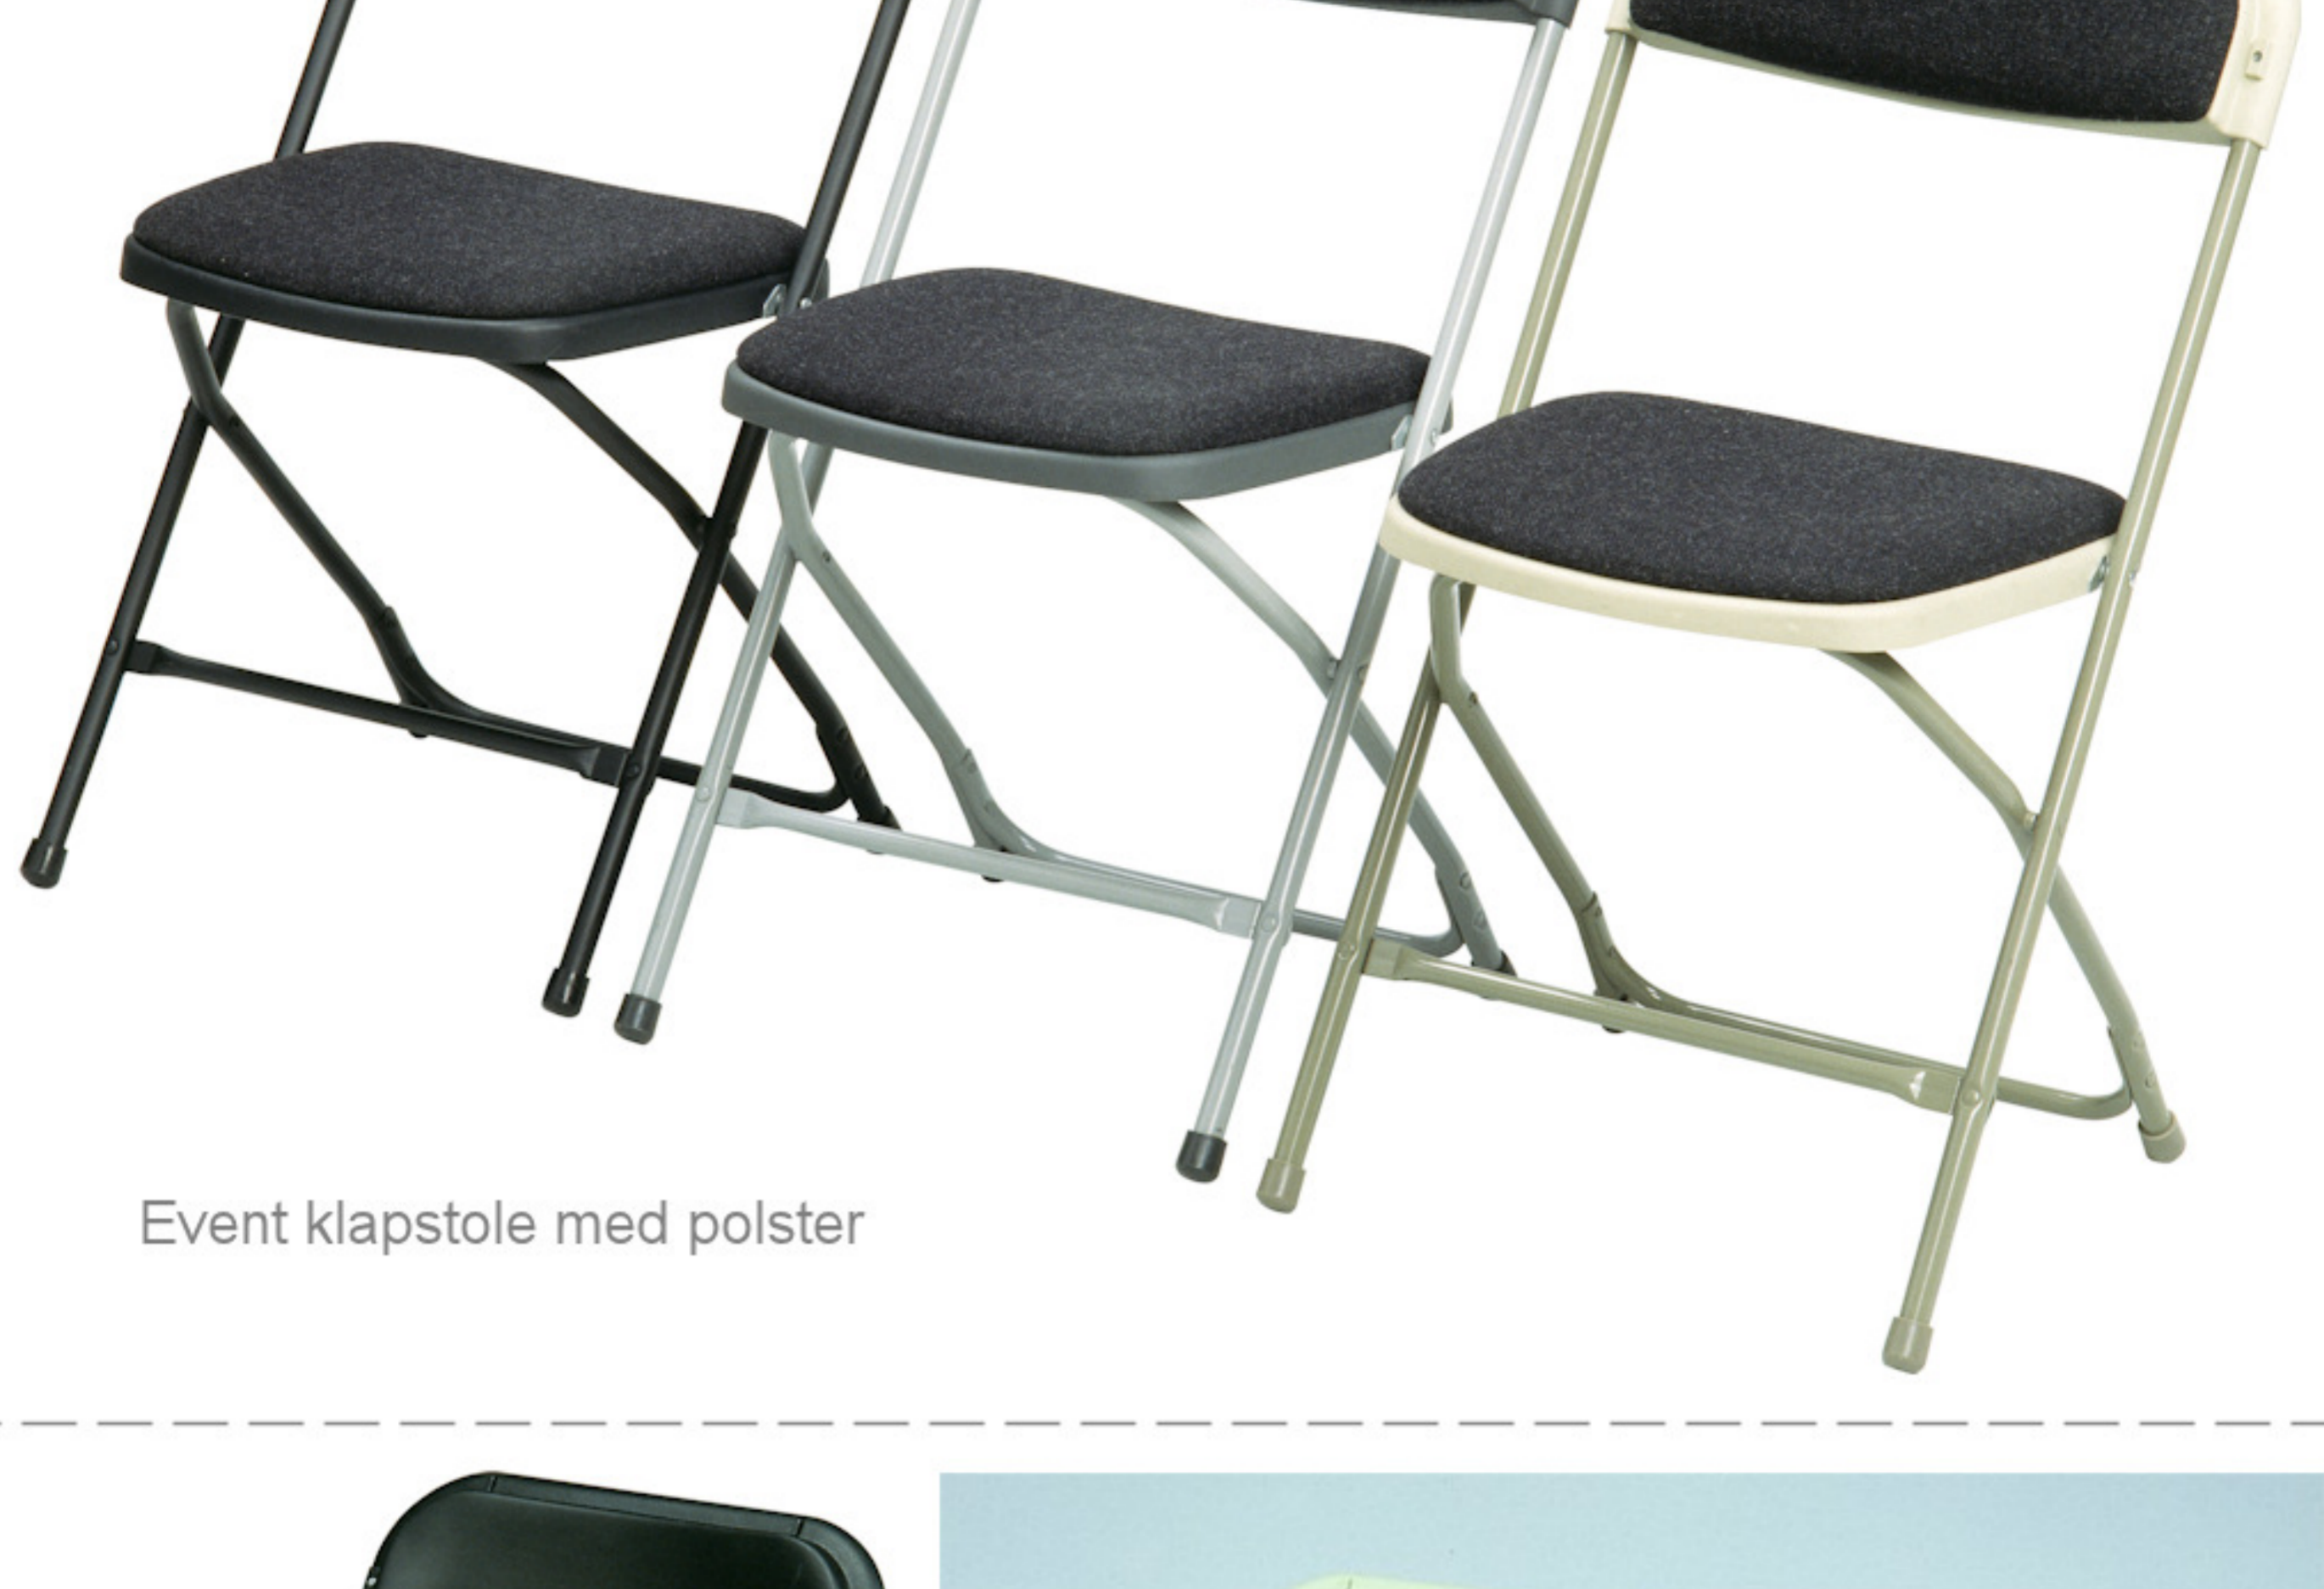

Event klapstol - krom

Vægt: 3,5 kg
Grundmål: B:43 x D:43 cm
Højde: 80 cm
Sæde: B:39 x D:39 cm
Sidehøjde: 45 cm
Stables: 85 stk.
Max. belastning: 250 kg

80 stk. med polster
40 stk. med polster
Transport- og opbevaringsvogne til Event klapstole

Aftagelig plastkobling

Event klapstole uden polster

Event klapstole med polster

Event klapstol med krom stel

Event klapstole med sorte plast koblinger